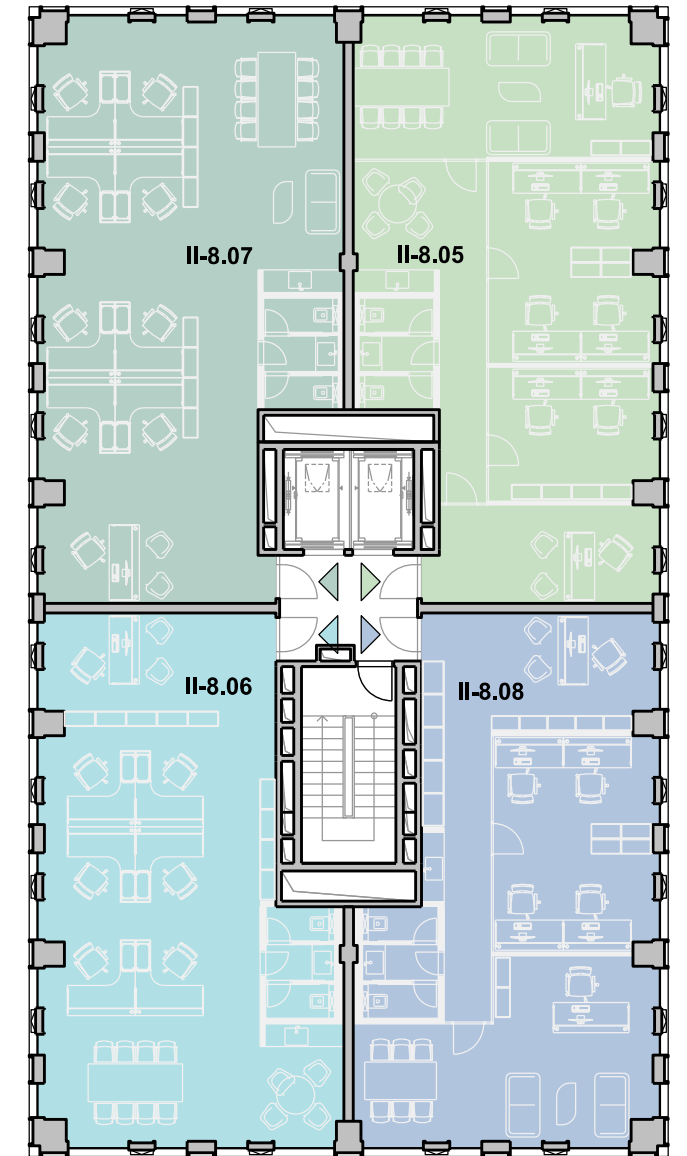

DUETT I.

PÔDORYS 8.NP

KANCELÁRSKE PRIESTORY NA 8.NP

- II-8.05 - OPEN SPACE / KANCELÁRIE
- II-8.06 - OPEN SPACE / KANCELÁRIE
- II-8.07 - OPEN SPACE / KANCELÁRIE
- II-8.08 - OPEN SPACE / KANCELÁRIE

DUETT II.

POZDĽŤNY REZ OBJEKTOM

DUETT