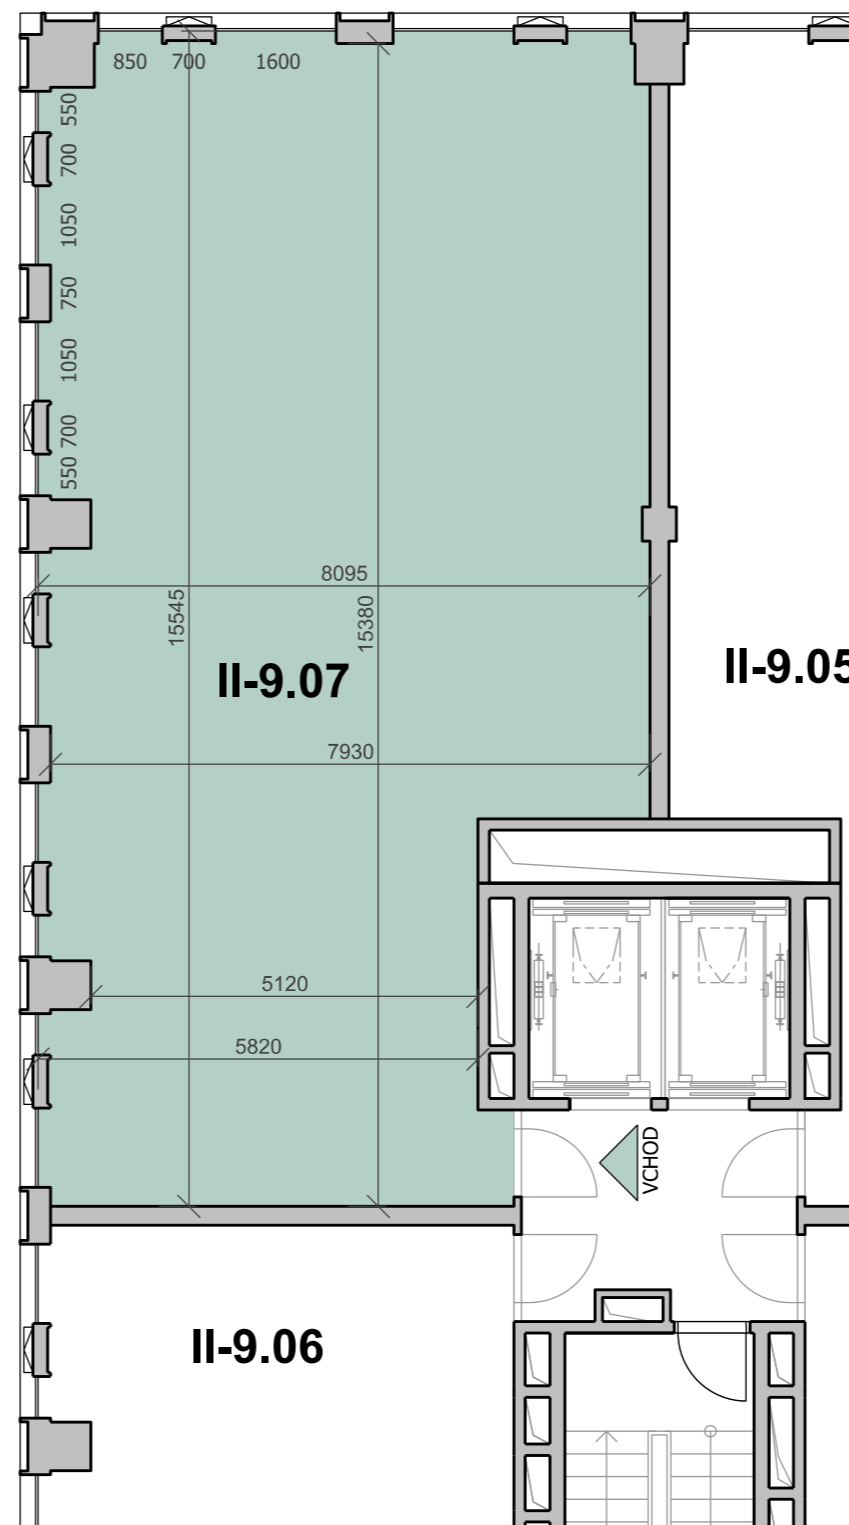

# DUETT II.

PÔDORYS 9.NP  
KANCELÁRSKE PRIESTORY - II-9.07

## ZOZNAM MIESTNOSTI

Č.M.	ÚČEL MIESTNOSTI	PLOCHA m <sup>2</sup>
II-9.07	KANCELÁRSKE PRIESTORY	112,00

PÔDORYS 9.NP

POZDĽŔNY REZ OBJEKTOM  
DUETT I. DUETT II.

- 11.NP
- 10.NP
- 9.NP
- 8.NP
- 7.NP
- 6.NP
- 5.NP
- 4.NP
- 3.NP
- 2.NP
- 1.NP
- 1.PP
- 2.PP