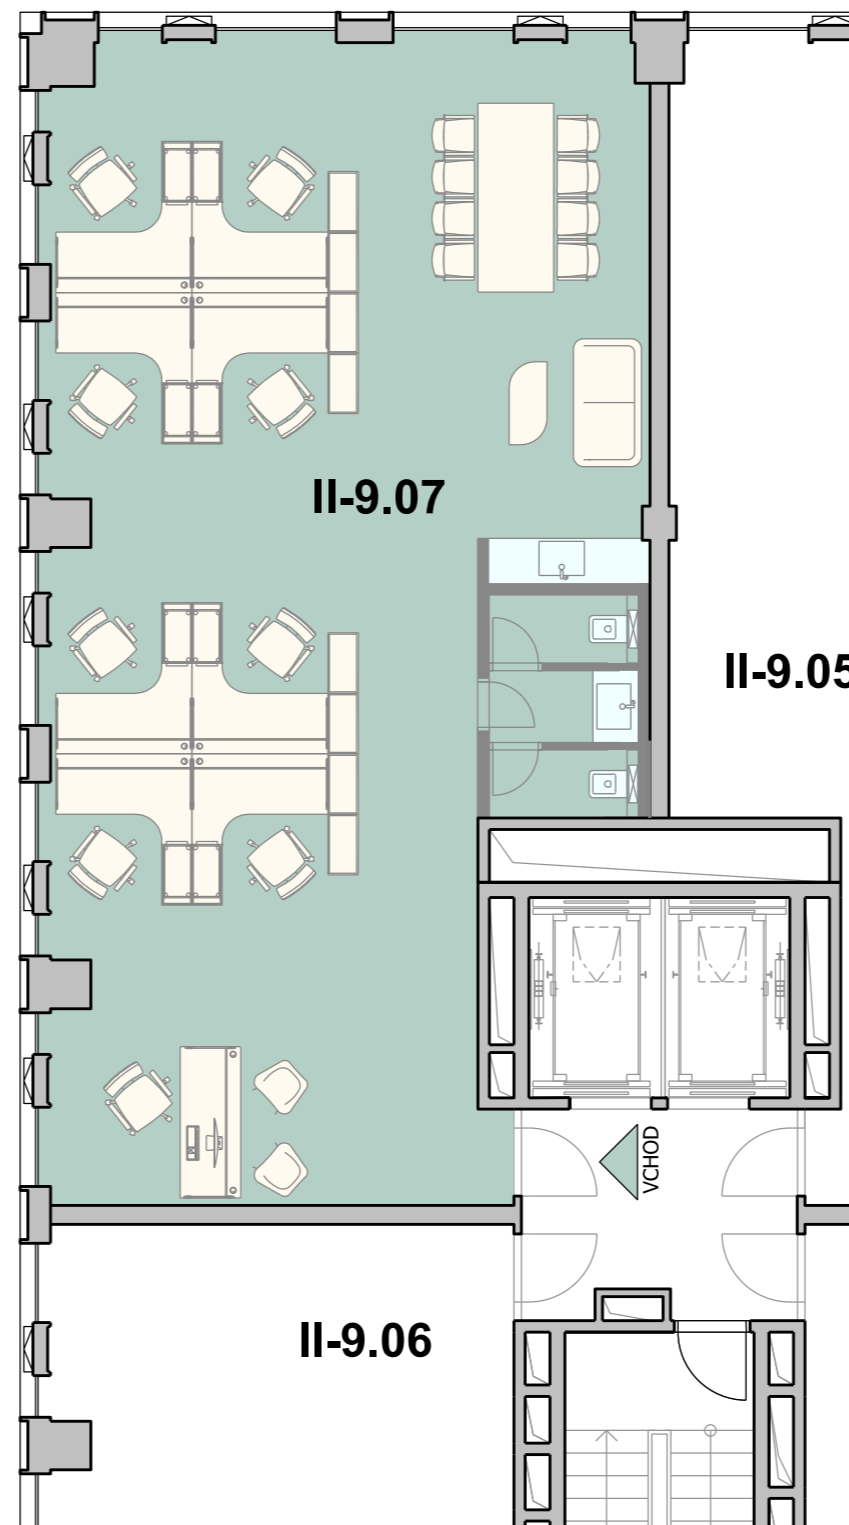

DUETT II.

PÔDORYS 9.NP
KANCELÁRSKE PRIESTORY - II-9.07,
OPEN SPACE

ZOZNAM MIESTNOSTI

Č.M.	ÚČEL MIESTNOSTI	PLOCHA m²
II-9.07	KANCELÁRSKE PRIESTORY	112,00