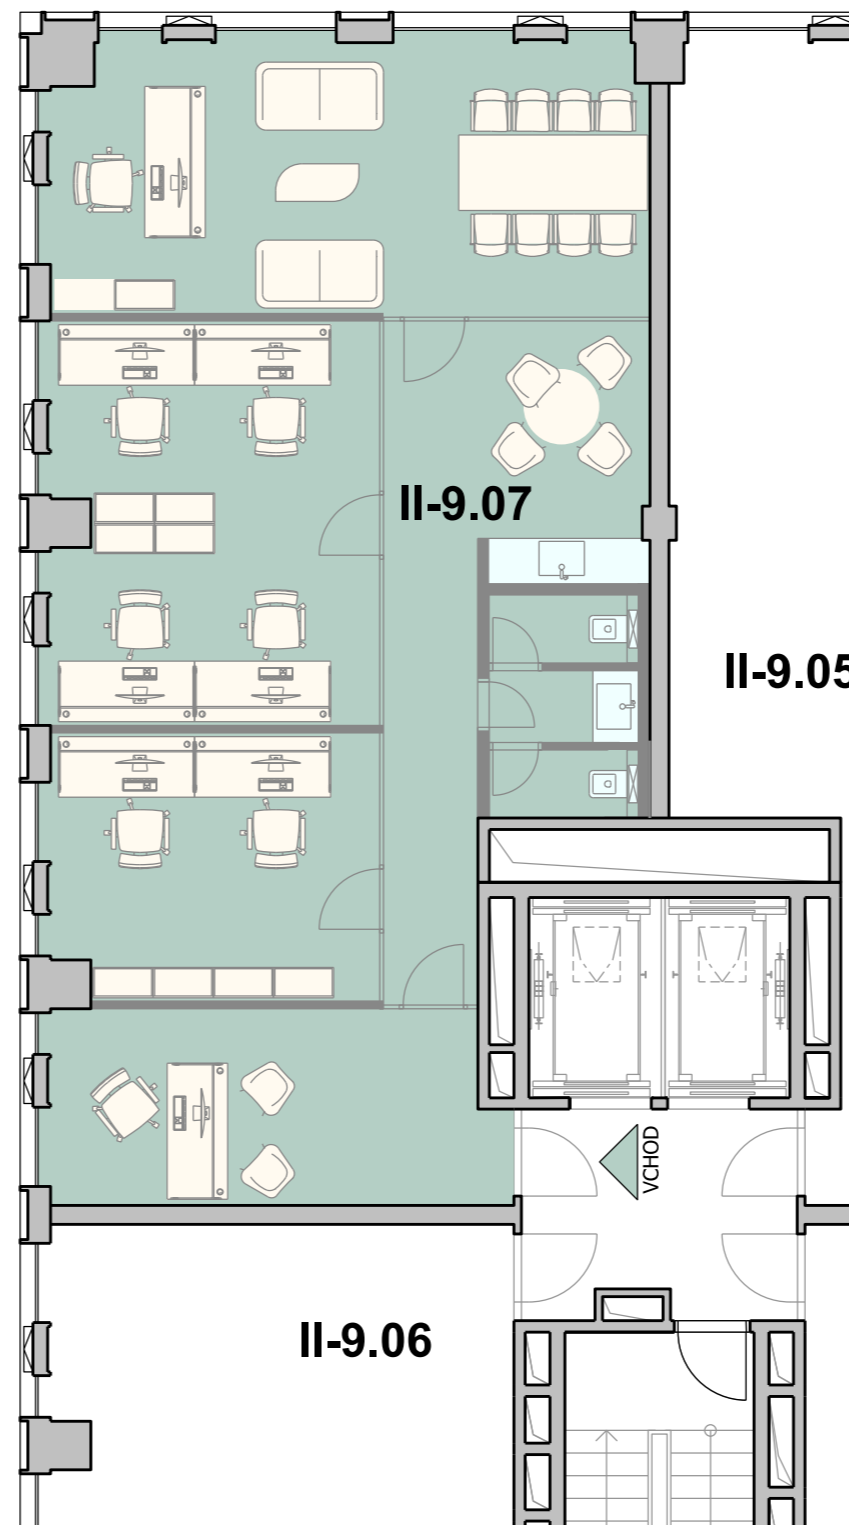

DUETT II.

PÔDORYS 9.NP
KANCELÁRSKE PRIESTORY - II-9.07,
KANCELÁRIE

ZOZNAM MIESTNOSTI

Č.M.	ÚČEL MIESTNOSTI	PLOCHA m²
II-9.07	KANCELÁRSKE PRIESTORY	112,00