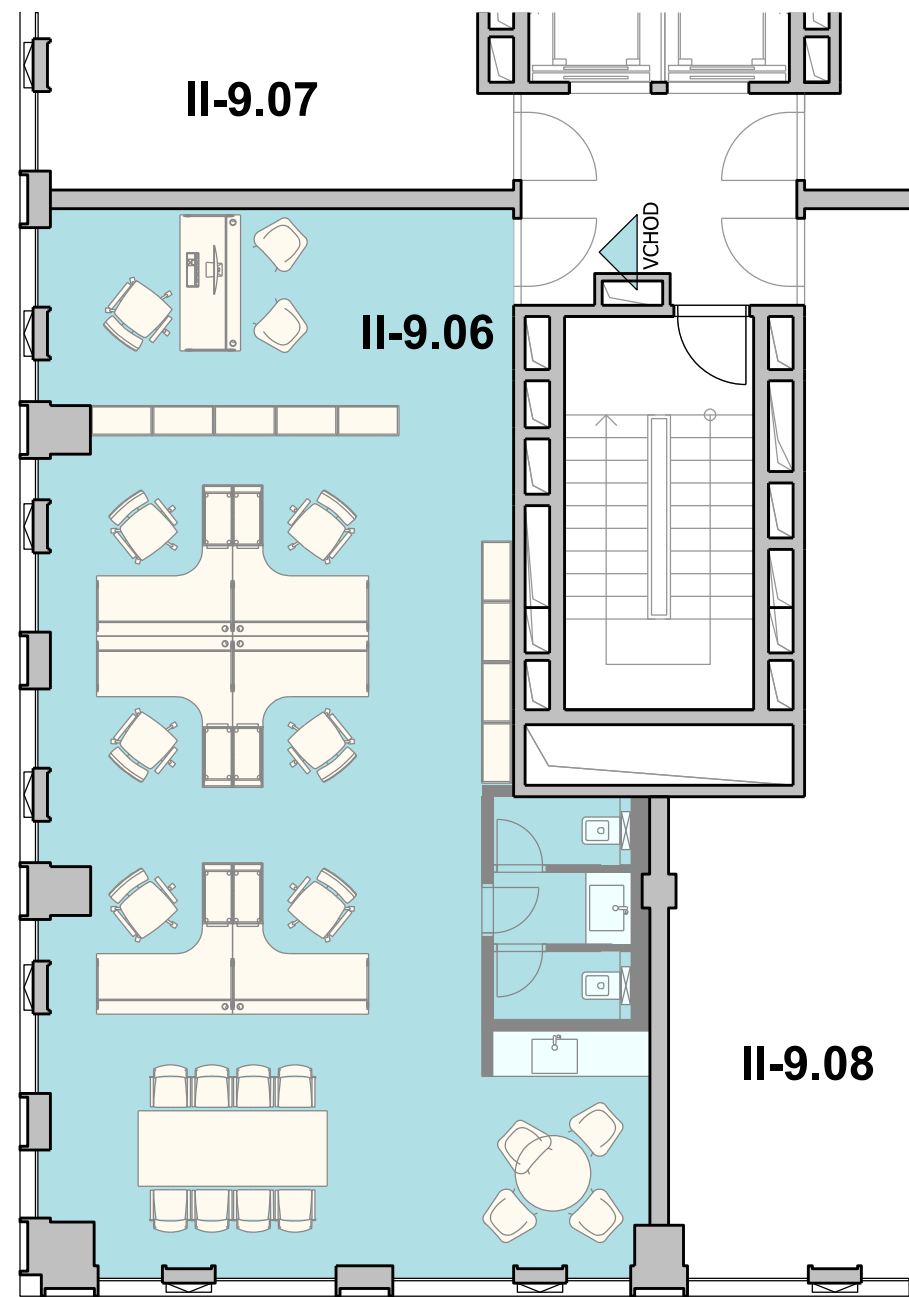

DUETT II.

PÔDORYS 9.NP
KANCELÁRSKE PRIESTORY - II-9.06,
OPEN SPACE

ZOZNAM MIESTNOSTI

Č.M.	ÚČEL MIESTNOSTI	PLOCHA m²
II-9.06	KANCELÁRSKE PRIESTORY	97,80