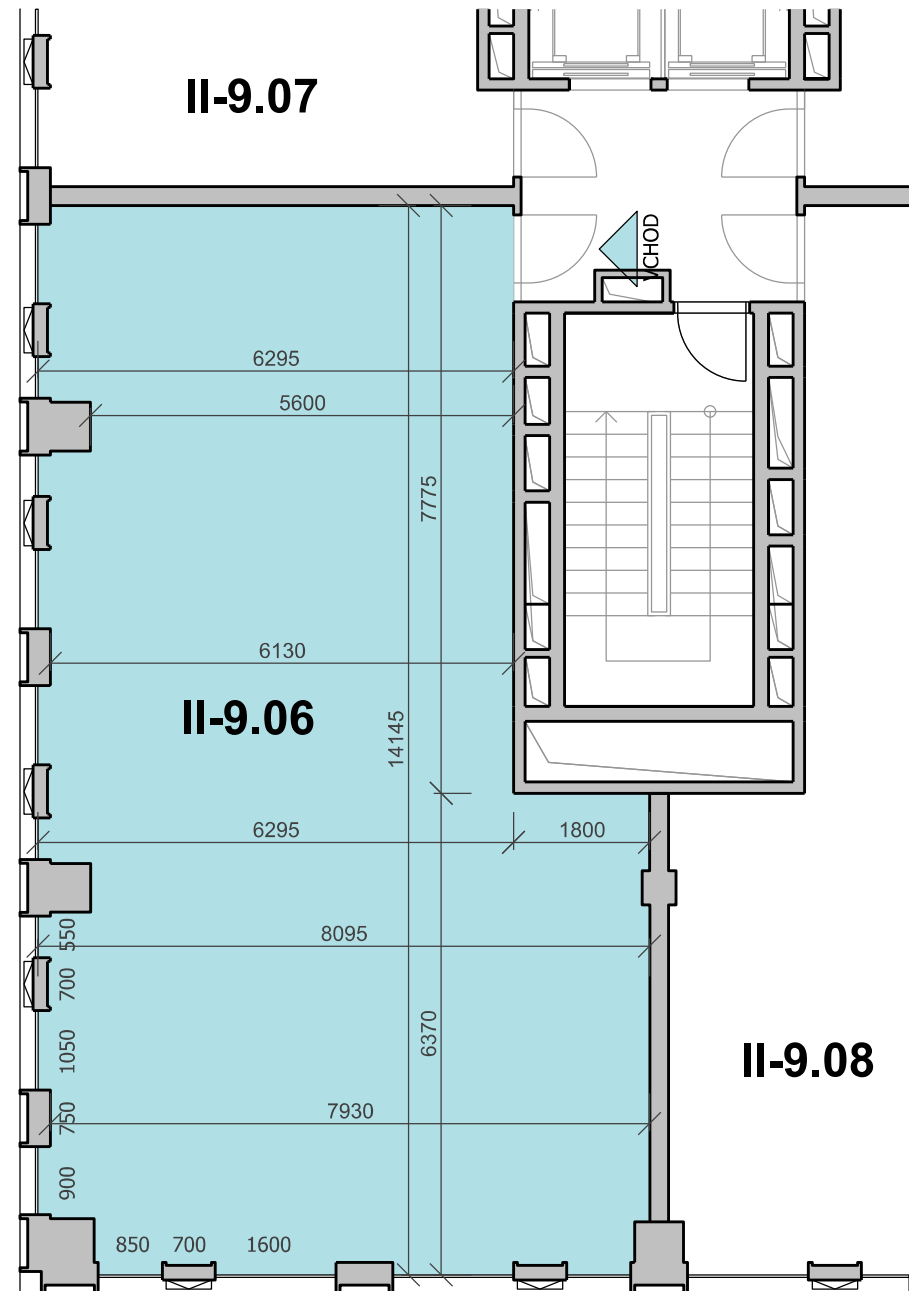

# DUETT II.

PÔDORYS 9.NP  
KANCELÁRSKE PRIESTORY - II-9.06

## ZOZNAM MIESTNOSTI

Č.M.	ÚČEL MIESTNOSTI	PLOCHA m <sup>2</sup>
II-9.06	KANCELÁRSKE PRIESTORY	97,80

PÔDORYS 9.NP

POZDĽŤNY REZ OBJEKTOM

DUETT I.

DUETT II.