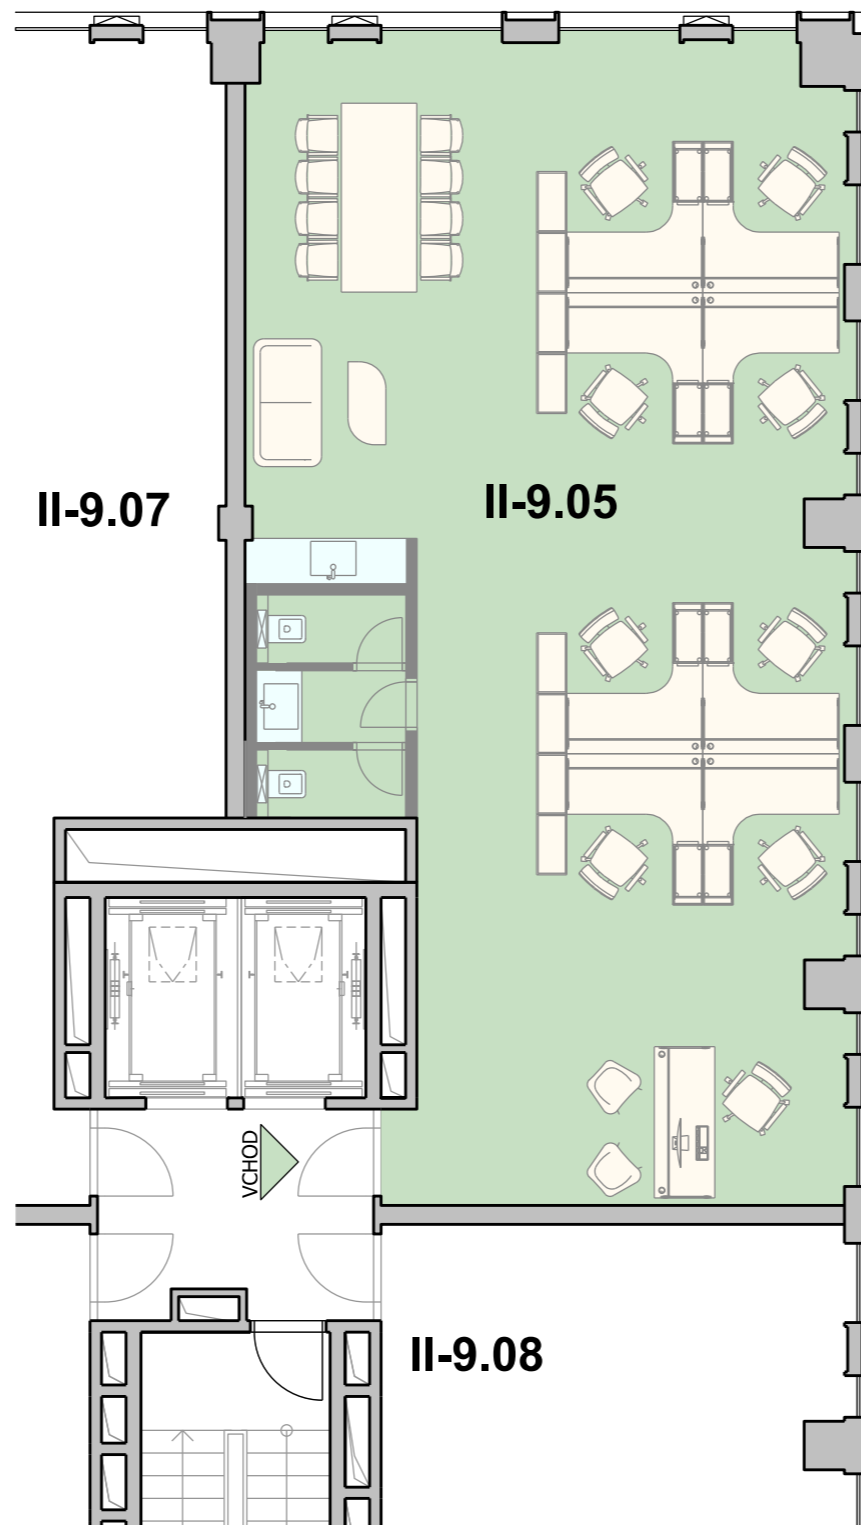

DUETT II.

PÔDORYS 9.NP
KANCELÁRSKE PRIESTORY - II-9.05,
OPEN SPACE

ZOZNAM MIESTNOSTI

Č.M.	ÚČEL MIESTNOSTI	PLOCHA m²
II-9.05	KANCELÁRSKE PRIESTORY	112,00