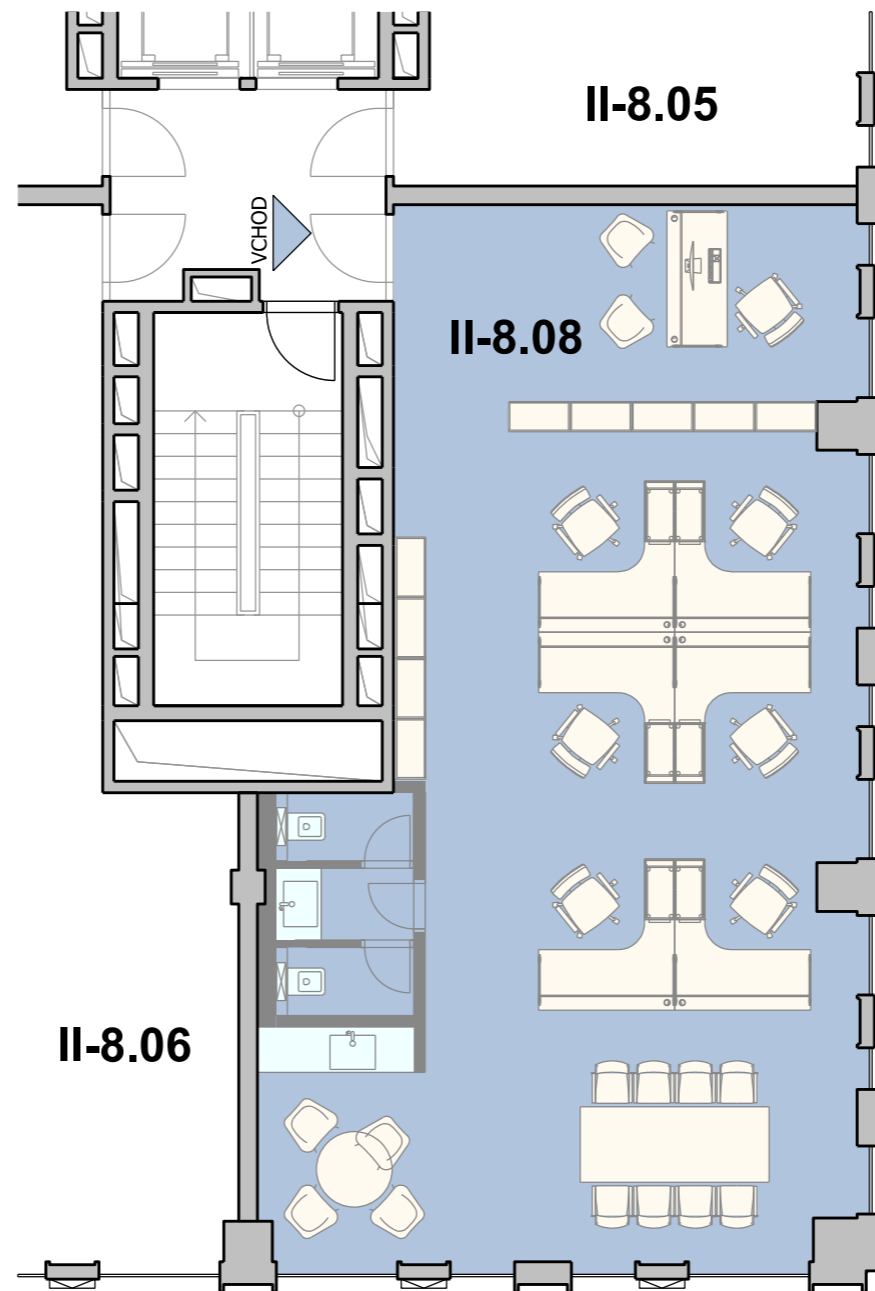

DUETT II.

PÔDORYS 8.NP
KANCELÁRSKE PRIESTORY - II-8.08,
OPEN SPACE

ZOZNAM MIESTNOSTI

Č.M.	ÚČEL MIESTNOSTI	PLOCHA m²
II-8.08	KANCELÁRSKE PRIESTORY	97,80