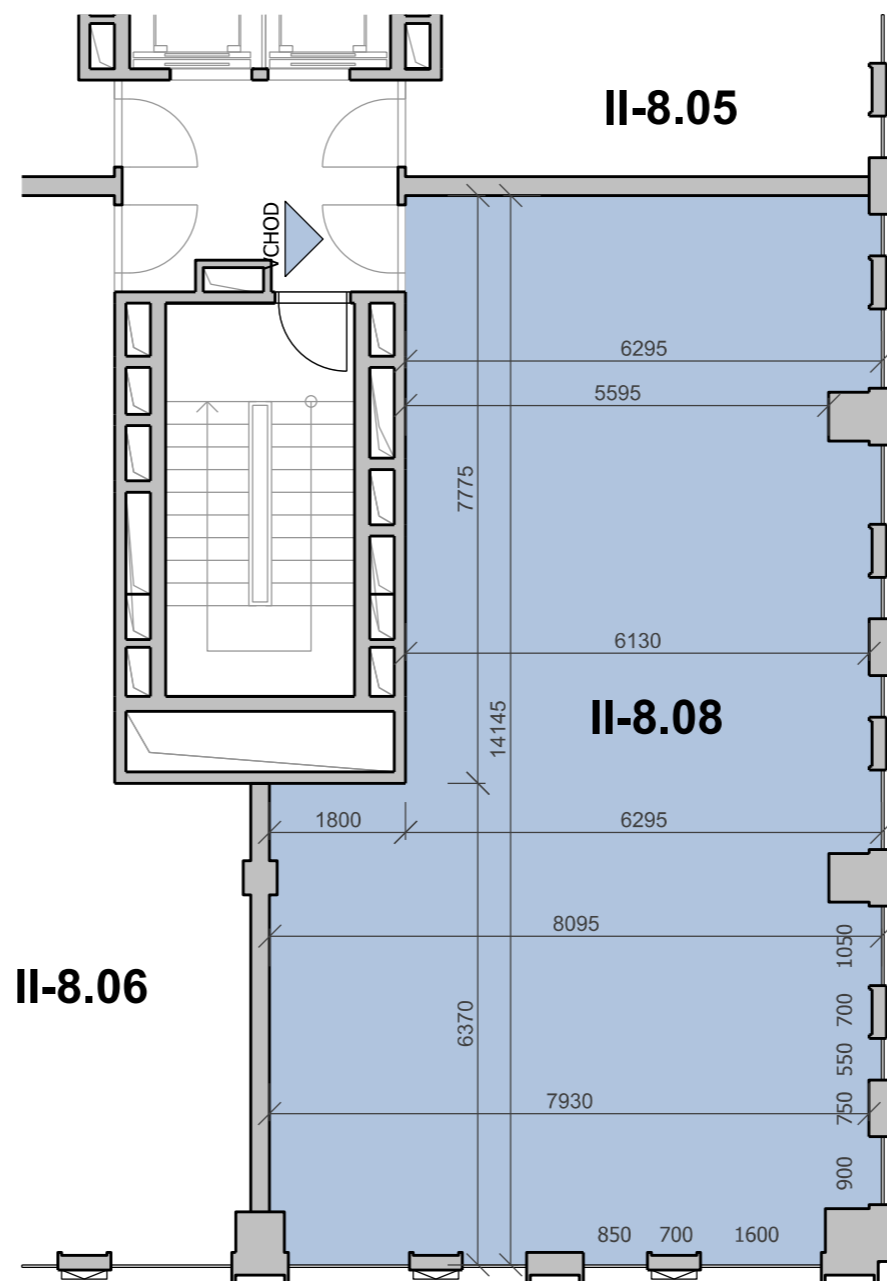

## ZOZNAM MIESTNOSTI

Č.M.	ÚČEL MIESTNOSTI	PLOCHA m <sup>2</sup>
II-8.08	KANCELÁRSKE PRIESTORY	97,80

PÔDORYS 8.NP

POZDĽŽNY REZ OBJEKTOM

DUETT I.

DUETT II.