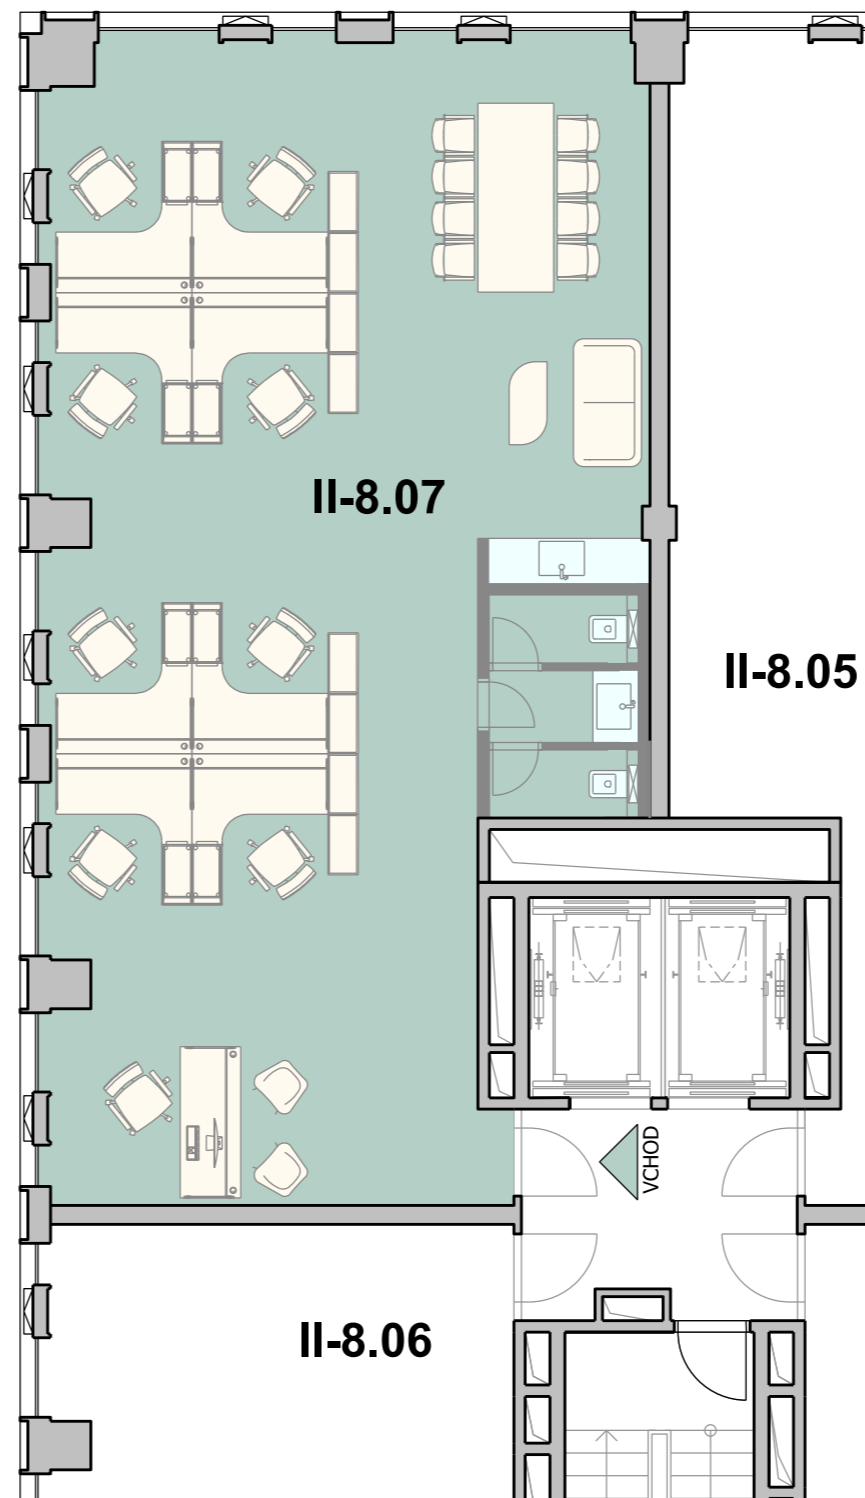

DUETT II.

PÔDORYS 8.NP
KANCELÁRSKE PRIESTORY - II-8.07

ZOZNAM MIESTNOSTI

Č.M.	ÚČEL MIESTNOSTI	PLOCHA m ²
II-8.07	KANCELÁRSKE PRIESTORY	112,00

PÔDORYS 8.NP

POZDĽŔNY REZ OBJEKTOM
DUETT I. DUETT II.

- 11.NP
- 10.NP
- 9.NP
- 8.NP
- 7.NP
- 6.NP
- 5.NP
- 4.NP
- 3.NP
- 2.NP
- 1.NP
- 1.PP
- 2.PP

DUETT

DUETT II.

PÔDORYS 8.NP
KANCELÁRSKE PRIESTORY - II-8.07,
KANCELÁRIE

ZOZNAM MIESTNOSTI

Č.M.	ÚČEL MIESTNOSTI	PLOCHA m ²
II-8.07	KANCELÁRSKE PRIESTORY	112,00

PÔDORYS 8.NP

POZDĽŤNY REZ OBJEKTOM

DUETT I.

DUETT II.

- 11.NP
- 10.NP
- 9.NP
- 8.NP
- 7.NP
- 6.NP
- 5.NP
- 4.NP
- 3.NP
- 2.NP
- 1.NP
- 1.PP
- 2.PP

DUETT

DUETT II.

PÔDORYS 8.NP
KANCELÁRSKE PRIESTORY - II-8.07,
OPEN SPACE

ZOZNAM MIESTNOSTI

Č.M.	ÚČEL MIESTNOSTI	PLOCHA m ²
II-8.07	KANCELÁRSKE PRIESTORY	112,00