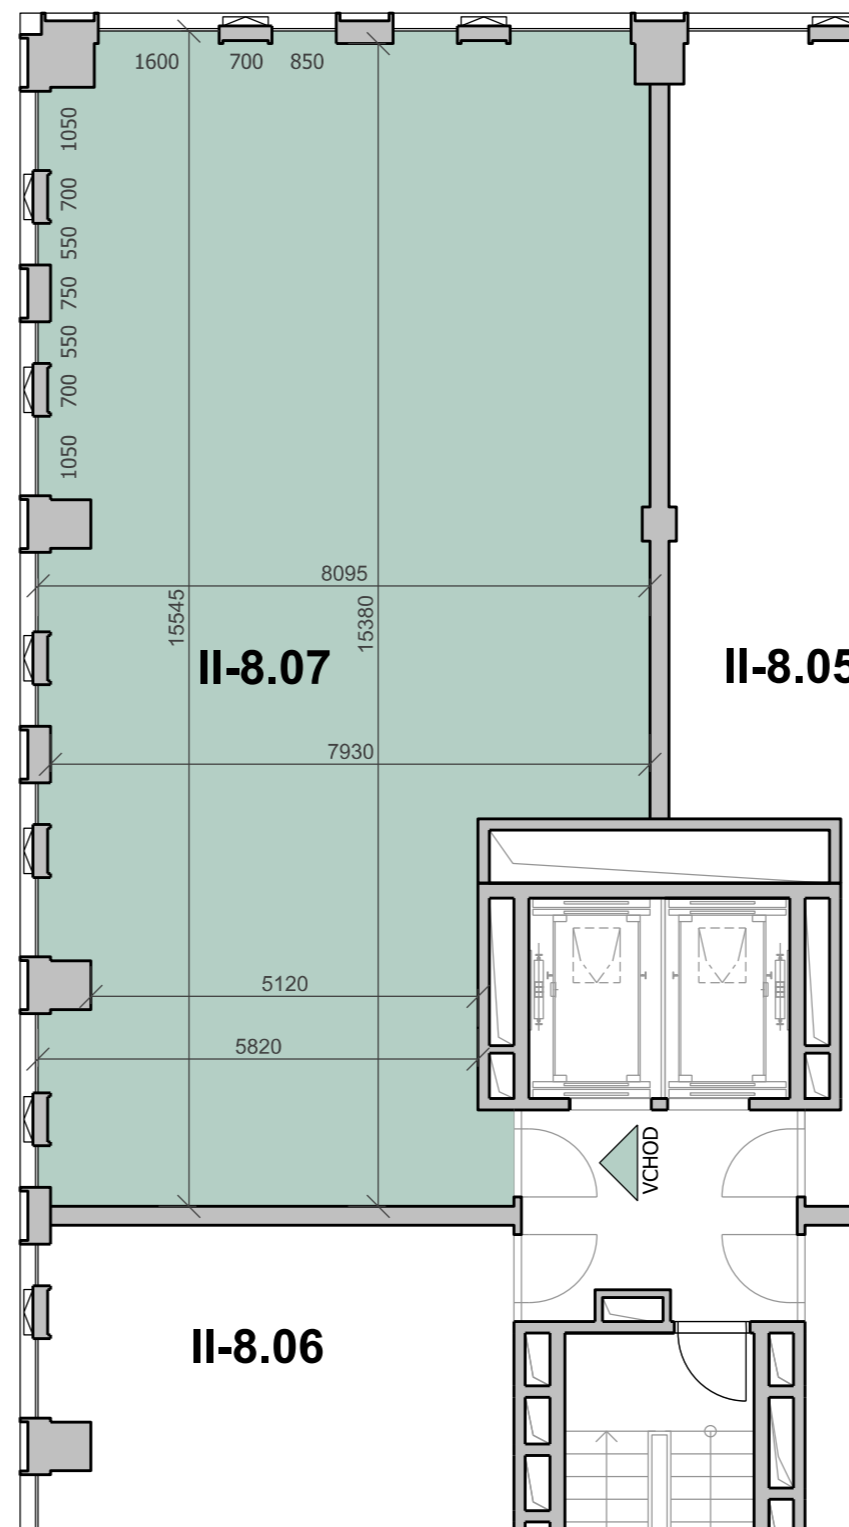

DUETT II.

PÔDORYS 8.NP
KANCELÁRSKE PRIESTORY - II-8.07

ZOZNAM MIESTNOSTI

Č.M.	ÚČEL MIESTNOSTI	PLOCHA m ²
II-8.07	KANCELÁRSKE PRIESTORY	112,00

PÔDORYS 8.NP

POZDĽŔNY REZ OBJEKTOM
DUETT I. DUETT II.

- 11.NP
- 10.NP
- 9.NP
- 8.NP
- 7.NP
- 6.NP
- 5.NP
- 4.NP
- 3.NP
- 2.NP
- 1.NP
- 1.PP
- 2.PP

DUETT

DUETT II.

PÔDORYS 8.NP
KANCELÁRSKE PRIESTORY - II-8.07,
KANCELÁRIE

ZOZNAM MIESTNOSTI

Č.M.	ÚČEL MIESTNOSTI	PLOCHA m ²
II-8.07	KANCELÁRSKE PRIESTORY	112,00

PÔDORYS 8.NP

POZDĽŤNY REZ OBJEKTOM

DUETT I.

DUETT II.

- 11.NP
- 10.NP
- 9.NP
- 8.NP
- 7.NP
- 6.NP
- 5.NP
- 4.NP
- 3.NP
- 2.NP
- 1.NP
- 1.PP
- 2.PP

DUETT

DUETT II.

PÔDORYS 8.NP
KANCELÁRSKE PRIESTORY - II-8.07,
OPEN SPACE

ZOZNAM MIESTNOSTI

Č.M.	ÚČEL MIESTNOSTI	PLOCHA m ²
II-8.07	KANCELÁRSKE PRIESTORY	112,00