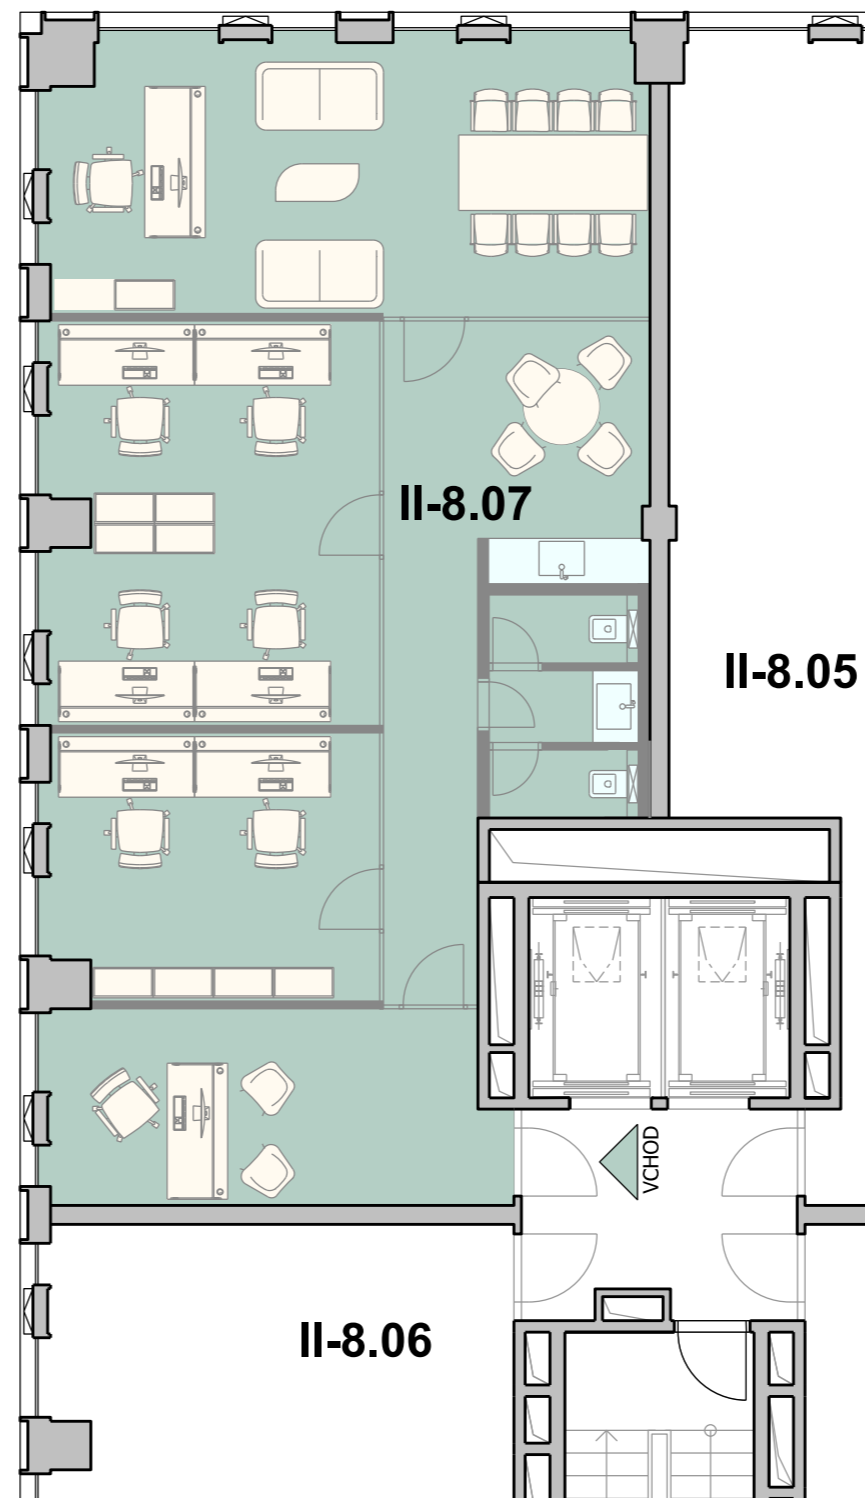

DUETT II.

PÔDORYS 8.NP
KANCELÁRSKE PRIESTORY - II-8.07

ZOZNAM MIESTNOSTI

Č.M.	ÚČEL MIESTNOSTI	PLOCHA m ²
II-8.07	KANCELÁRSKE PRIESTORY	112,00

PÔDORYS 8.NP

POZDĽŔNY REZ OBJEKTOM
DUETT I. DUETT II.

- 11.NP
- 10.NP
- 9.NP
- 8.NP
- 7.NP
- 6.NP
- 5.NP
- 4.NP
- 3.NP
- 2.NP
- 1.NP
- 1.PP
- 2.PP

DUETT

DUETT II.

PÔDORYS 8.NP
KANCELÁRSKE PRIESTORY - II-8.07,
KANCELÁRIE

ZOZNAM MIESTNOSTI

Č.M.	ÚČEL MIESTNOSTI	PLOCHA m ²
II-8.07	KANCELÁRSKE PRIESTORY	112,00

PÔDORYS 8.NP

POZDĽŤNY REZ OBJEKTOM

DUETT I.

DUETT II.

- 11.NP
- 10.NP
- 9.NP
- 8.NP
- 7.NP
- 6.NP
- 5.NP
- 4.NP
- 3.NP
- 2.NP
- 1.NP
- 1.PP
- 2.PP

DUETT

DUETT II.

PÔDORYS 8.NP
KANCELÁRSKE PRIESTORY - II-8.07,
OPEN SPACE

ZOZNAM MIESTNOSTI

Č.M.	ÚČEL MIESTNOSTI	PLOCHA m ²
II-8.07	KANCELÁRSKE PRIESTORY	112,00