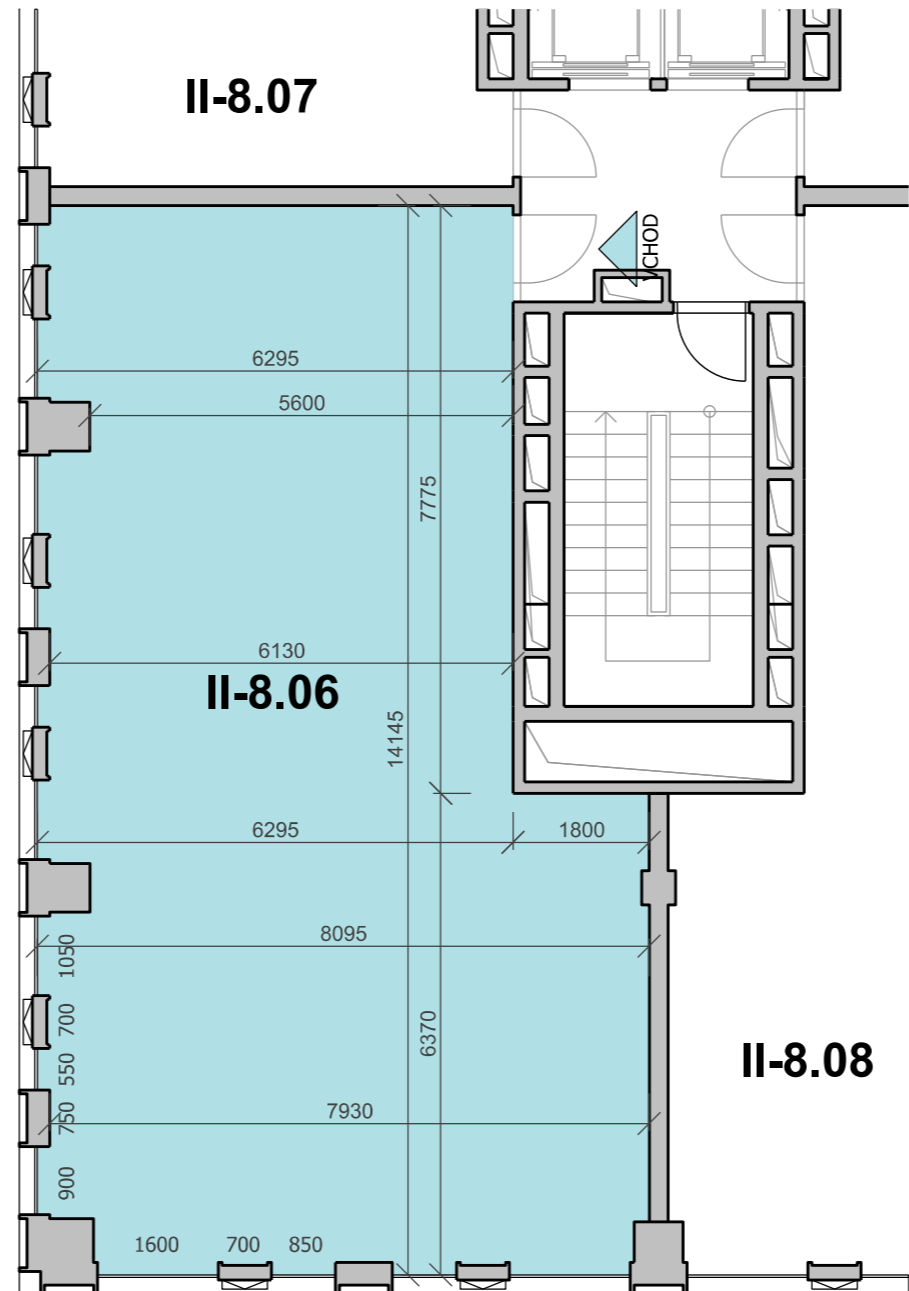

DUETT II.

PÔDORYS 8.NP
KANCELÁRSKE PRIESTORY - II-8.06

ZOZNAM MIESTNOSTI

Č.M.	ÚČEL MIESTNOSTI	PLOCHA m ²
II-8.06	KANCELÁRSKE PRIESTORY	97,80

PÔDORYS 8.NP

POZDĽŤNY REZ OBJEKTOM

DUETT I.

DUETT II.

- 11.NP
- 10.NP
- 9.NP
- 8.NP
- 7.NP
- 6.NP
- 5.NP
- 4.NP
- 3.NP
- 2.NP
- 1.NP
- 1.PP
- 2.PP

DUETT

DUETT II.

PÔDORYS 8.NP
KANCELÁRSKE PRIESTORY - II-8.06,
KANCELÁRIE

ZOZNAM MIESTNOSTI

Č.M.	ÚČEL MIESTNOSTI	PLOCHA m ²
II-8.06	KANCELÁRSKE PRIESTORY	97,80

PÔDORYS 8.NP

POZDĽŽNY REZ OBJEKTOM

DUETT I.

DUETT II.

- 11.NP
- 10.NP
- 9.NP
- 8.NP
- 7.NP
- 6.NP
- 5.NP
- 4.NP
- 3.NP
- 2.NP
- 1.NP
- 1.PP
- 2.PP

DUETT

DUETT II.

PÔDORYS 8.NP
KANCELÁRSKE PRIESTORY - II-8.06,
OPEN SPACE