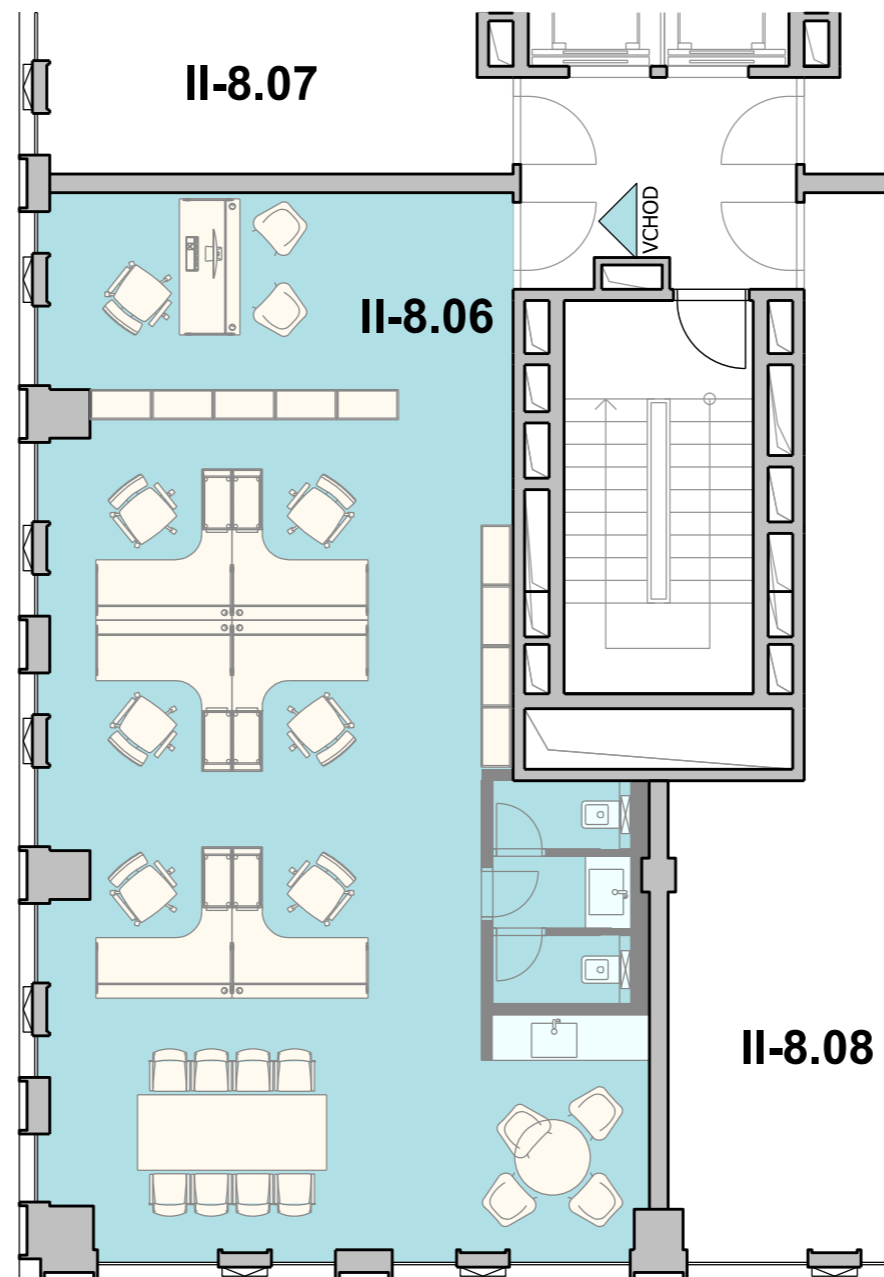

DUETT II.

PÔDORYS 8.NP
KANCELÁRSKE PRIESTORY - II-8.06

ZOZNAM MIESTNOSTI

Č.M.	ÚČEL MIESTNOSTI	PLOCHA m ²
II-8.06	KANCELÁRSKE PRIESTORY	97,80

PÔDORYS 8.NP

POZDĽŤNY REZ OBJEKTOM

DUETT I.

DUETT II.

- 11.NP
- 10.NP
- 9.NP
- 8.NP
- 7.NP
- 6.NP
- 5.NP
- 4.NP
- 3.NP
- 2.NP
- 1.NP
- 1.PP
- 2.PP

DUETT

DUETT II.

PÔDORYS 8.NP
KANCELÁRSKE PRIESTORY - II-8.06,
KANCELÁRIE

ZOZNAM MIESTNOSTI

Č.M.	ÚČEL MIESTNOSTI	PLOCHA m ²
II-8.06	KANCELÁRSKE PRIESTORY	97,80

PÔDORYS 8.NP

POZDĽŽNY REZ OBJEKTOM

DUETT I.

DUETT II.

- 11.NP
- 10.NP
- 9.NP
- 8.NP
- 7.NP
- 6.NP
- 5.NP
- 4.NP
- 3.NP
- 2.NP
- 1.NP
- 1.PP
- 2.PP

DUETT

DUETT II.

PÔDORYS 8.NP
KANCELÁRSKE PRIESTORY - II-8.06,
OPEN SPACE

ZOZNAM MIESTNOSTI

Č.M.	ÚČEL MIESTNOSTI	PLOCHA m ²
II-8.06	KANCELÁRSKE PRIESTORY	97,80

PÔDORYS 8.NP

POZDĽŽNY REZ OBJEKTOM

DUETT I.

DUETT II.

- 11.NP
- 10.NP
- 9.NP
- 8.NP
- 7.NP
- 6.NP
- 5.NP
- 4.NP
- 3.NP
- 2.NP
- 1.NP
- 1.PP
- 2.PP