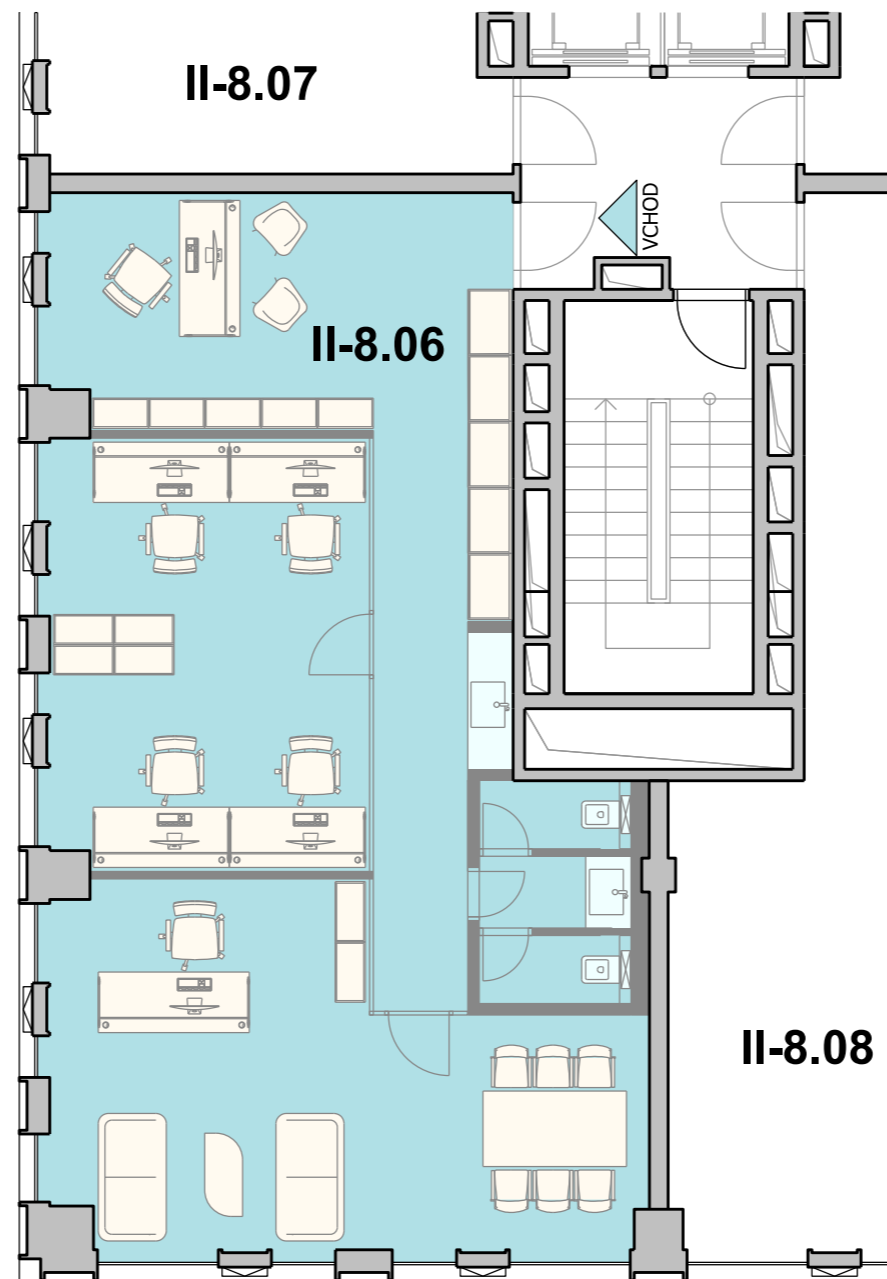

DUETT II.

PÔDORYS 8.NP
KANCELÁRSKE PRIESTORY - II-8.06

ZOZNAM MIESTNOSTI

Č.M.	ÚČEL MIESTNOSTI	PLOCHA m ²
II-8.06	KANCELÁRSKE PRIESTORY	97,80

PÔDORYS 8.NP

POZDĽŤNY REZ OBJEKTOM

DUETT I.

DUETT II.

- 11.NP
- 10.NP
- 9.NP
- 8.NP
- 7.NP
- 6.NP
- 5.NP
- 4.NP
- 3.NP
- 2.NP
- 1.NP
- 1.PP
- 2.PP

DUETT

DUETT II.

PÔDORYS 8.NP
KANCELÁRSKE PRIESTORY - II-8.06,
KANCELÁRIE

ZOZNAM MIESTNOSTI

Č.M.	ÚČEL MIESTNOSTI	PLOCHA m ²
II-8.06	KANCELÁRSKE PRIESTORY	97,80

PÔDORYS 8.NP

POZDĽŽNY REZ OBJEKTOM

DUETT I.

DUETT II.

- 11.NP
- 10.NP
- 9.NP
- 8.NP
- 7.NP
- 6.NP
- 5.NP
- 4.NP
- 3.NP
- 2.NP
- 1.NP
- 1.PP
- 2.PP

DUETT

DUETT II.

PÔDORYS 8.NP
KANCELÁRSKE PRIESTORY - II-8.06,
OPEN SPACE