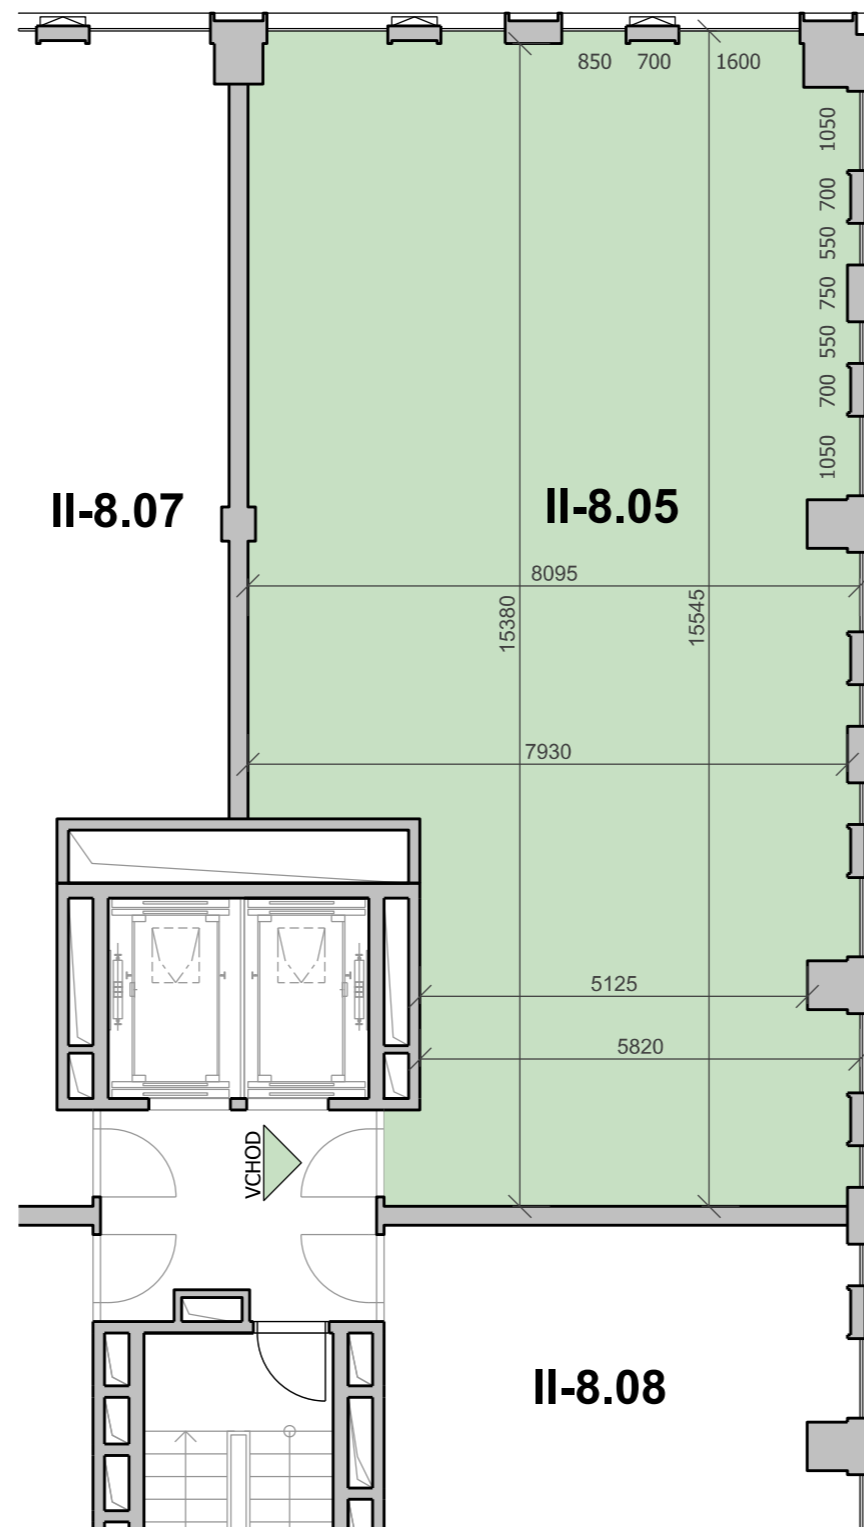

DUETT II.

PÔDORYS 8.NP KANCELÁRSKE PRIESTORY - II-8.05

ZOZNAM MIESTNOSTI

Č.M.	ÚČEL MIESTNOSTI	PLOCHA m ²
II-8.05	KANCELÁRSKE PRIESTORY	112,00

PÔDORYS 8.NP

POZDĽŔNY REZ OBJEKTOM DUETT I. DUETT II.

- 11.NP
- 10.NP
- 9.NP
- 8.NP
- 7.NP
- 6.NP
- 5.NP
- 4.NP
- 3.NP
- 2.NP
- 1.NP
- 1.PP
- 2.PP

DUETT

DUETT II.

PÔDORYS 8.NP
KANCELÁRSKE PRIESTORY - II-8.05,
KANCELÁRIE

ZOZNAM MIESTNOSTI

Č.M.	ÚČEL MIESTNOSTI	PLOCHA m ²
II-8.05	KANCELÁRSKE PRIESTORY	112,00

PÔDORYS 8.NP

POZDĽŽNY REZ OBJEKTOM

DUETT I.

DUETT II.

- 11.NP
- 10.NP
- 9.NP
- 8.NP
- 7.NP
- 6.NP
- 5.NP
- 4.NP
- 3.NP
- 2.NP
- 1.NP
- 1.PP
- 2.PP

DUETT

DUETT II.

PÔDORYS 8.NP
KANCELÁRSKE PRIESTORY - II-8.05,
OPEN SPACE

ZOZNAM MIESTNOSTI

Č.M.	ÚČEL MIESTNOSTI	PLOCHA m ²
II-8.05	KANCELÁRSKE PRIESTORY	112,00