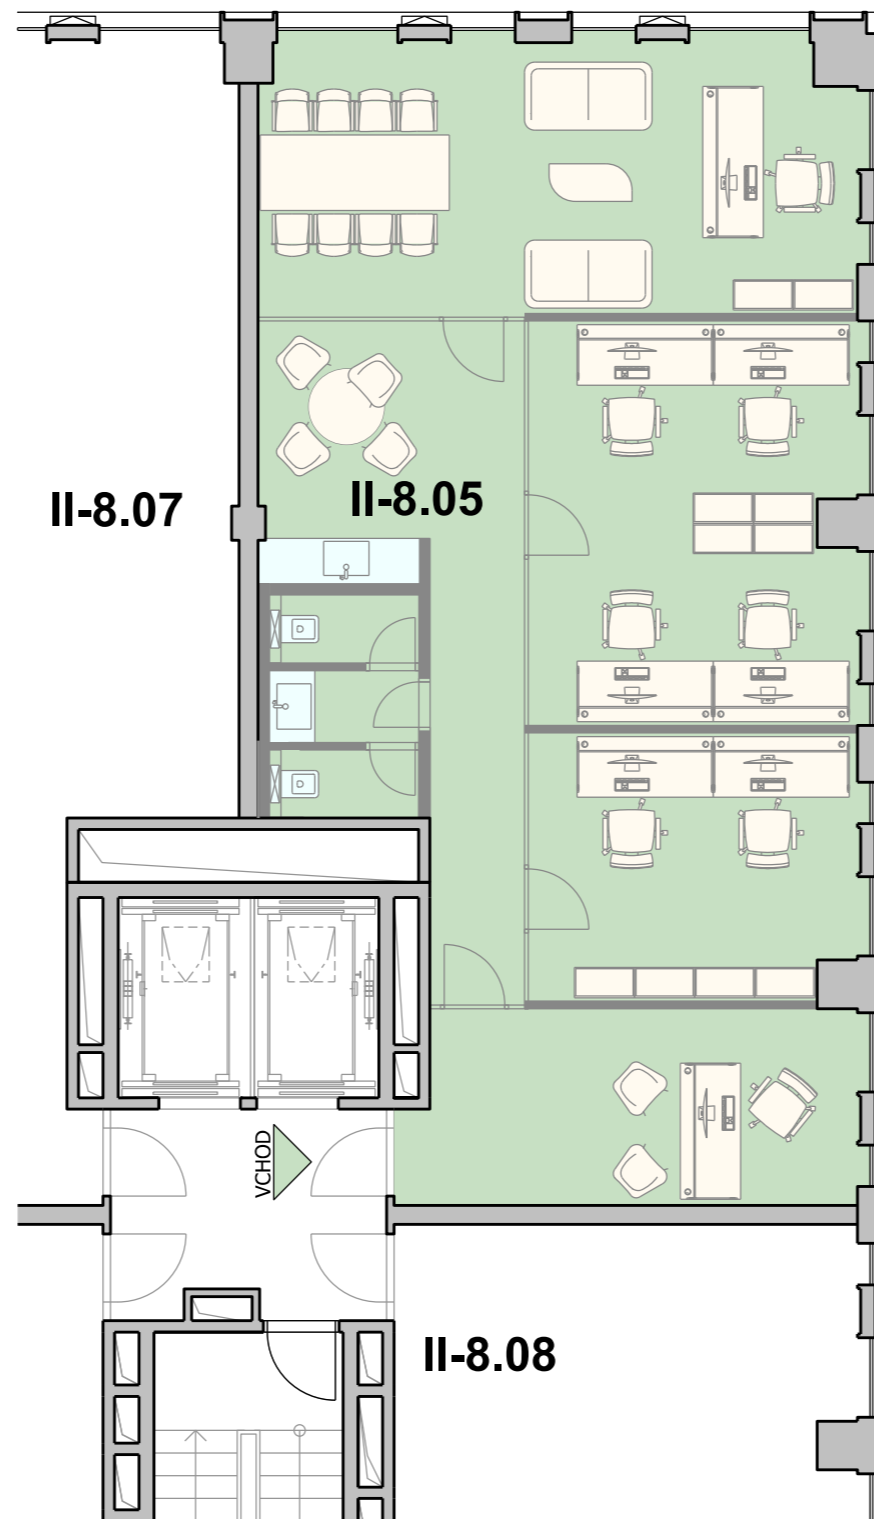

DUETT II.

PÔDORYS 8.NP KANCELÁRSKE PRIESTORY - II-8.05

ZOZNAM MIESTNOSTI

Č.M.	ÚČEL MIESTNOSTI	PLOCHA m ²
II-8.05	KANCELÁRSKE PRIESTORY	112,00

PÔDORYS 8.NP

POZDĽŔNY REZ OBJEKTOM DUETT I. DUETT II.

- 11.NP
- 10.NP
- 9.NP
- 8.NP
- 7.NP
- 6.NP
- 5.NP
- 4.NP
- 3.NP
- 2.NP
- 1.NP
- 1.PP
- 2.PP

DUETT

DUETT II.

PÔDORYS 8.NP
KANCELÁRSKE PRIESTORY - II-8.05,
KANCELÁRIE

ZOZNAM MIESTNOSTI

Č.M.	ÚČEL MIESTNOSTI	PLOCHA m ²
II-8.05	KANCELÁRSKE PRIESTORY	112,00

PÔDORYS 8.NP

POZDĽŽNY REZ OBJEKTOM

DUETT I.

DUETT II.

- 11.NP
- 10.NP
- 9.NP
- 8.NP
- 7.NP
- 6.NP
- 5.NP
- 4.NP
- 3.NP
- 2.NP
- 1.NP
- 1.PP
- 2.PP

DUETT

DUETT II.

PÔDORYS 8.NP
KANCELÁRSKE PRIESTORY - II-8.05,
OPEN SPACE

ZOZNAM MIESTNOSTI

Č.M.	ÚČEL MIESTNOSTI	PLOCHA m ²
II-8.05	KANCELÁRSKE PRIESTORY	112,00