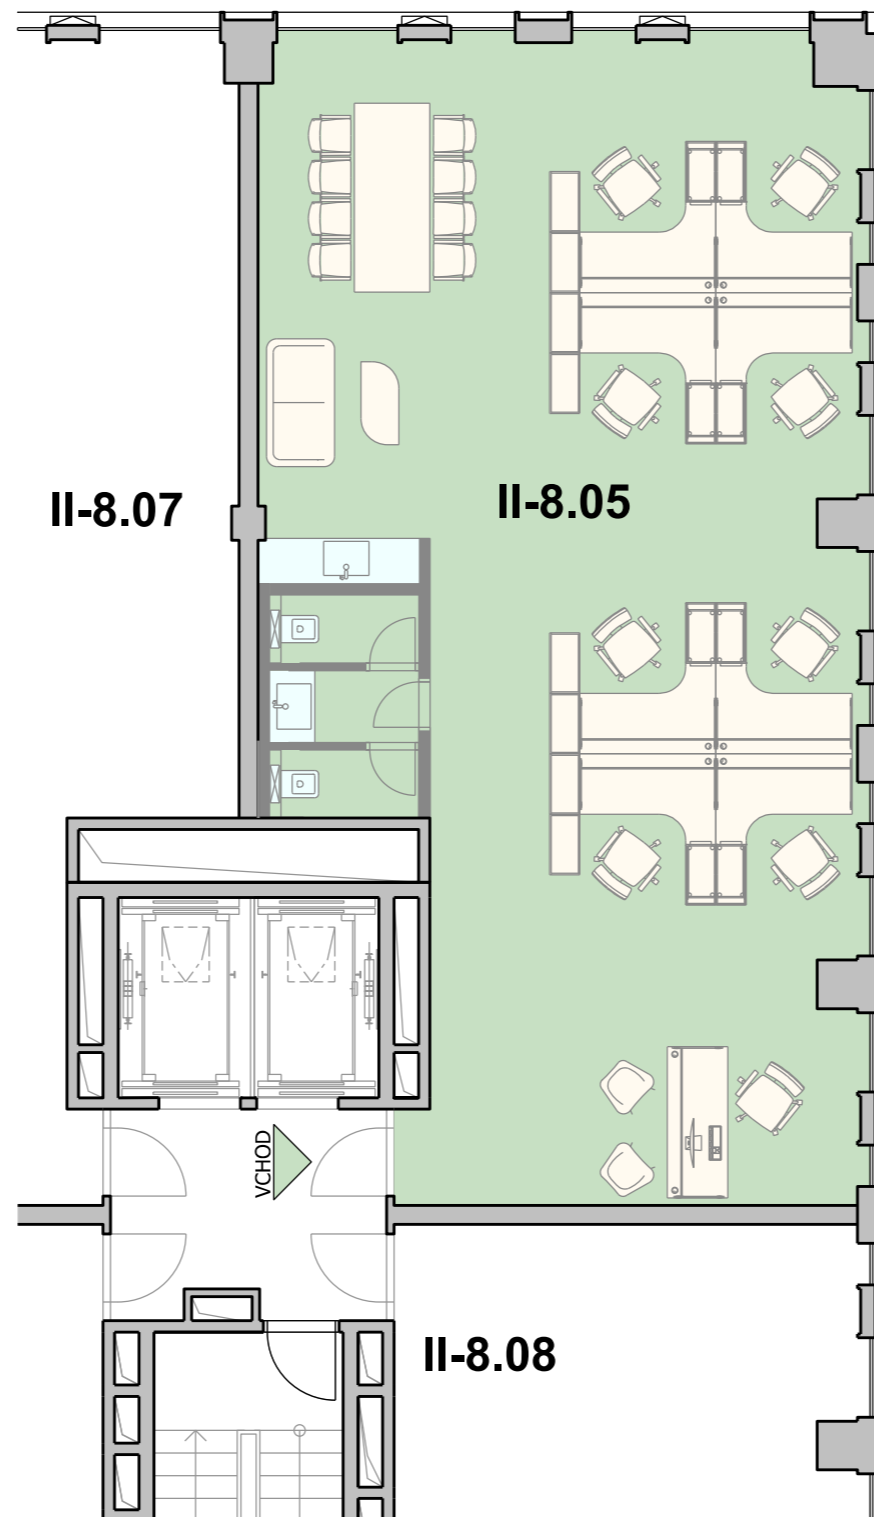

DUETT II.

PÔDORYS 8.NP KANCELÁRSKE PRIESTORY - II-8.05

ZOZNAM MIESTNOSTI

Č.M.	ÚČEL MIESTNOSTI	PLOCHA m ²
II-8.05	KANCELÁRSKE PRIESTORY	112,00

PÔDORYS 8.NP

POZDĽŔNY REZ OBJEKTOM DUETT I. DUETT II.

- 11.NP
- 10.NP
- 9.NP
- 8.NP
- 7.NP
- 6.NP
- 5.NP
- 4.NP
- 3.NP
- 2.NP
- 1.NP
- 1.PP
- 2.PP

DUETT

DUETT II.

PÔDORYS 8.NP
KANCELÁRSKE PRIESTORY - II-8.05,
KANCELÁRIE

ZOZNAM MIESTNOSTI

Č.M.	ÚČEL MIESTNOSTI	PLOCHA m ²
II-8.05	KANCELÁRSKE PRIESTORY	112,00

PÔDORYS 8.NP

POZDĽŽNY REZ OBJEKTOM

DUETT I.

DUETT II.

- 11.NP
- 10.NP
- 9.NP
- 8.NP
- 7.NP
- 6.NP
- 5.NP
- 4.NP
- 3.NP
- 2.NP
- 1.NP
- 1.PP
- 2.PP

DUETT

DUETT II.

PÔDORYS 8.NP
KANCELÁRSKE PRIESTORY - II-8.05,
OPEN SPACE

ZOZNAM MIESTNOSTI

Č.M.	ÚČEL MIESTNOSTI	PLOCHA m ²
II-8.05	KANCELÁRSKE PRIESTORY	112,00