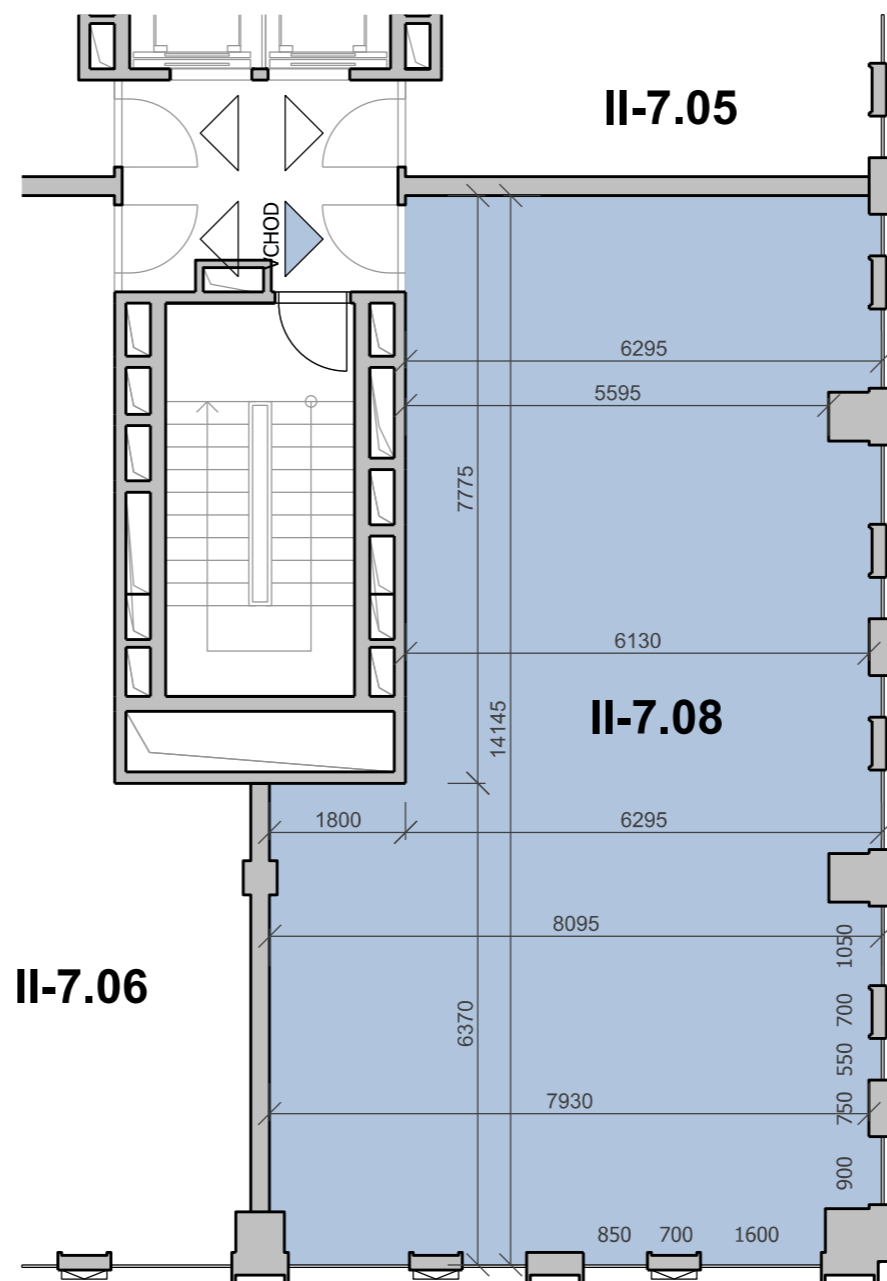

DUETT II.

PÔDORYS 7.NP
KANCELÁRSKE PRIESTORY - II-7.08

ZOZNAM MIESTNOSTI

Č.M.	ÚČEL MIESTNOSTI	PLOCHA m ²
II-7.08	KANCELÁRSKE PRIESTORY	97,80

PÔDORYS 7.NP

POZDĹŽNY REZ OBJEKTOM

DUETT I.

DUETT II.

DUETT

DUETT II.

PÔDORYS 7.NP
KANCELÁRSKE PRIESTORY - II-7.08,
KANCELÁRIE

ZOZNAM MIESTNOSTI

Č.M.	ÚČEL MIESTNOSTI	PLOCHA m ²
II-7.08	KANCELÁRSKE PRIESTORY	97,80

PÔDORYS 7.NP

POZDĽŽNY REZ OBJEKTOM

DUETT I.

DUETT II.

- 11.NP
- 10.NP
- 9.NP
- 8.NP
- 7.NP
- 6.NP
- 5.NP
- 4.NP
- 3.NP
- 2.NP
- 1.NP
- 1.PP
- 2.PP

DUETT

DUETT II.

PÔDORYS 7.NP
KANCELÁRSKE PRIESTORY - II-7.08,
OPEN SPACE

ZOZNAM MIESTNOSTI

Č.M.	ÚČEL MIESTNOSTI	PLOCHA m ²
II-7.08	KANCELÁRSKE PRIESTORY	97,80