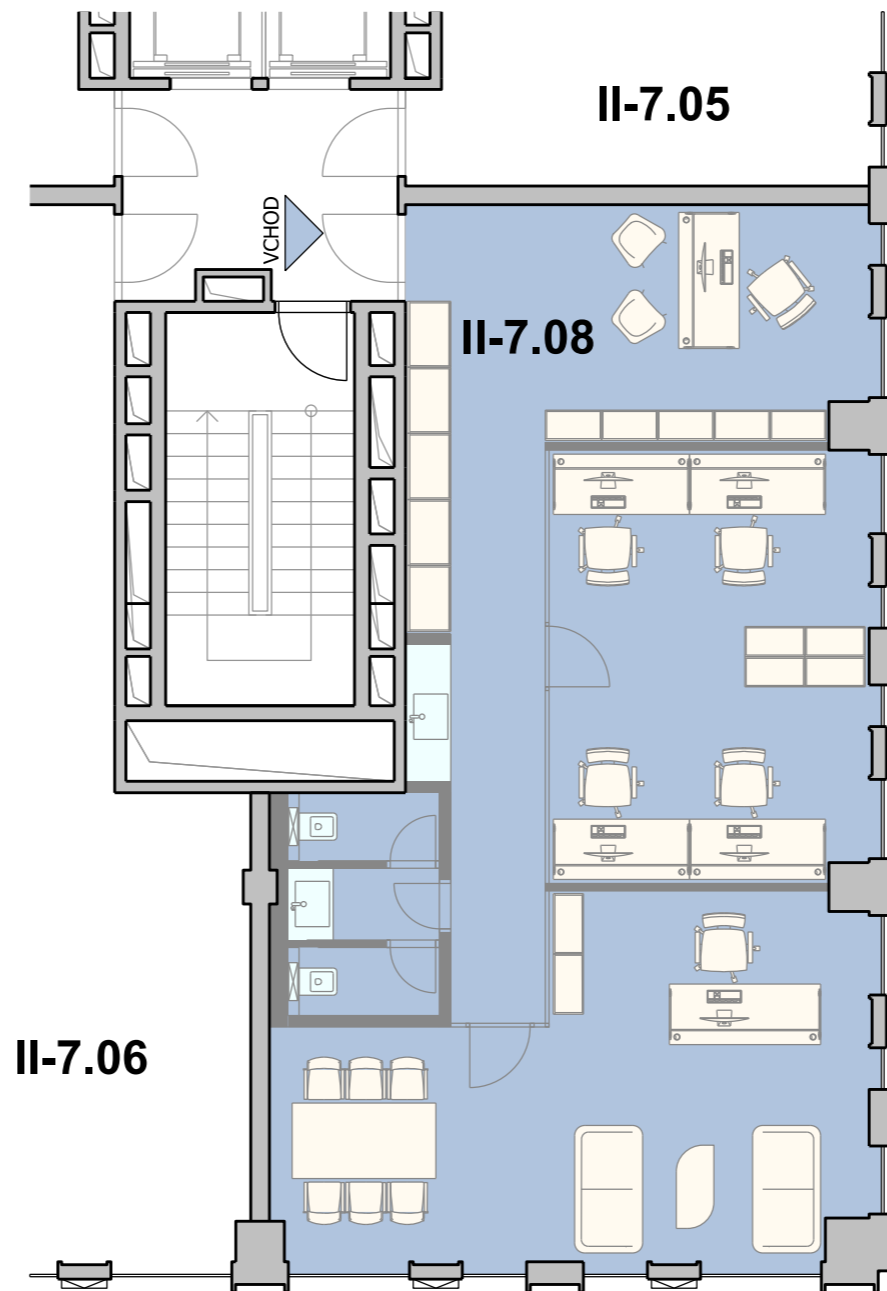

DUETT II.

PÔDORYS 7.NP
KANCELÁRSKE PRIESTORY - II-7.08

ZOZNAM MIESTNOSTI

Č.M.	ÚČEL MIESTNOSTI	PLOCHA m ²
II-7.08	KANCELÁRSKE PRIESTORY	97,80

PÔDORYS 7.NP

POZDĹŽNY REZ OBJEKTOM

DUETT I.

DUETT II.

DUETT

DUETT II.

PÔDORYS 7.NP
KANCELÁRSKE PRIESTORY - II-7.08,
KANCELÁRIE

ZOZNAM MIESTNOSTI

Č.M.	ÚČEL MIESTNOSTI	PLOCHA m ²
II-7.08	KANCELÁRSKE PRIESTORY	97,80

PÔDORYS 7.NP

POZDĽŽNY REZ OBJEKTOM

DUETT I.

DUETT II.

- 11.NP
- 10.NP
- 9.NP
- 8.NP
- 7.NP
- 6.NP
- 5.NP
- 4.NP
- 3.NP
- 2.NP
- 1.NP
- 1.PP
- 2.PP

DUETT

DUETT II.

PÔDORYS 7.NP
KANCELÁRSKE PRIESTORY - II-7.08,
OPEN SPACE

ZOZNAM MIESTNOSTI

Č.M.	ÚČEL MIESTNOSTI	PLOCHA m ²
II-7.08	KANCELÁRSKE PRIESTORY	97,80