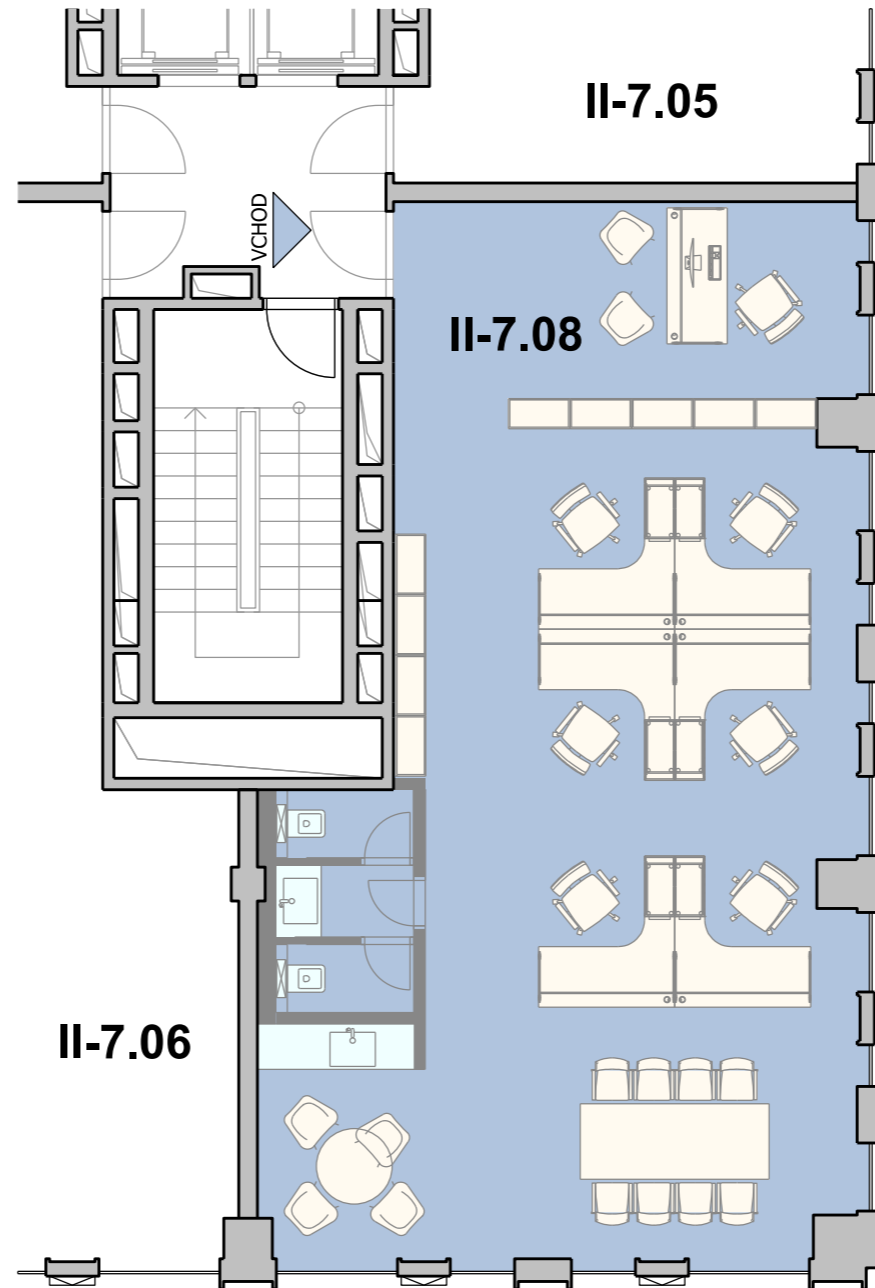

DUETT II.

PÔDORYS 7.NP
KANCELÁRSKE PRIESTORY - II-7.08

ZOZNAM MIESTNOSTI

Č.M.	ÚČEL MIESTNOSTI	PLOCHA m ²
II-7.08	KANCELÁRSKE PRIESTORY	97,80

PÔDORYS 7.NP

POZDĹŽNY REZ OBJEKTOM

DUETT I.

DUETT II.

DUETT

DUETT II.

PÔDORYS 7.NP
KANCELÁRSKE PRIESTORY - II-7.08,
KANCELÁRIE

ZOZNAM MIESTNOSTI

Č.M.	ÚČEL MIESTNOSTI	PLOCHA m ²
II-7.08	KANCELÁRSKE PRIESTORY	97,80

PÔDORYS 7.NP

POZDĽŽNY REZ OBJEKTOM

DUETT I.

DUETT II.

- 11.NP
- 10.NP
- 9.NP
- 8.NP
- 7.NP
- 6.NP
- 5.NP
- 4.NP
- 3.NP
- 2.NP
- 1.NP
- 1.PP
- 2.PP

DUETT

DUETT II.

PÔDORYS 7.NP
KANCELÁRSKE PRIESTORY - II-7.08,
OPEN SPACE

ZOZNAM MIESTNOSTI

Č.M.	ÚČEL MIESTNOSTI	PLOCHA m ²
II-7.08	KANCELÁRSKE PRIESTORY	97,80