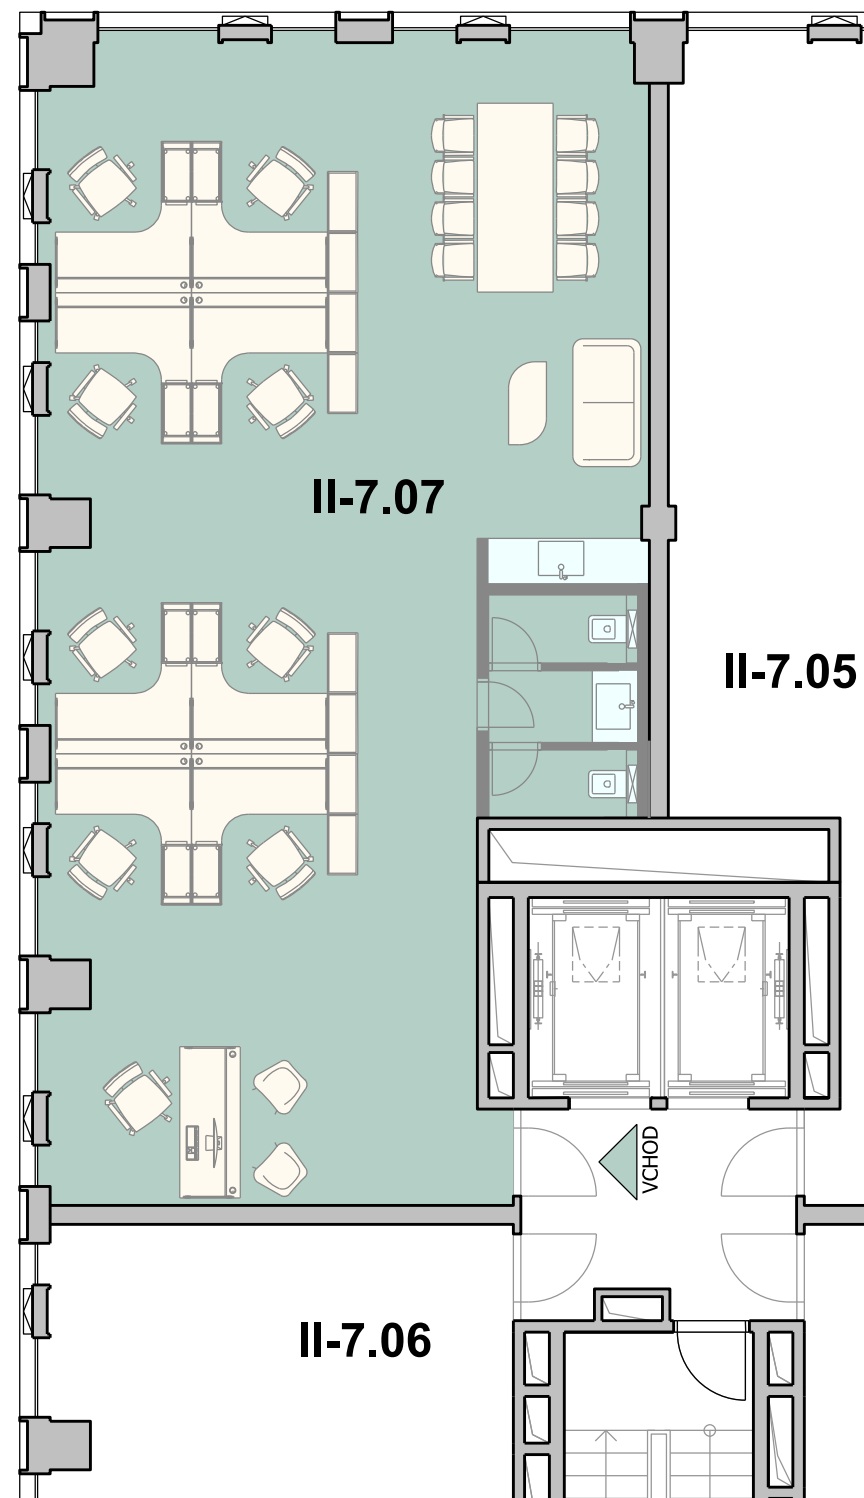

DUETT II.

PÔDORYS 7.NP
KANCELÁRSKE PRIESTORY - II-7.07

ZOZNAM MIESTNOSTI

Č.M.	ÚČEL MIESTNOSTI	PLOCHA m ²
II-7.07	KANCELÁRSKE PRIESTORY	112,00

PÔDORYS 7.NP

POZDĹŽNY REZ OBJEKTOM

DUETT I.

DUETT II.

DUETT

DUETT II.

PÔDORYS 7.NP
KANCELÁRSKE PRIESTORY - II-7.07,
KANCELÁRIE

ZOZNAM MIESTNOSTI

Č.M.	ÚČEL MIESTNOSTI	PLOCHA m ²
II-7.07	KANCELÁRSKE PRIESTORY	112,00

PÔDORYS 7.NP

POZDĽŔNY REZ OBJEKTOM

DUETT I.

DUETT II.

- 11.NP
- 10.NP
- 9.NP
- 8.NP
- 7.NP
- 6.NP
- 5.NP
- 4.NP
- 3.NP
- 2.NP
- 1.NP
- 1.PP
- 2.PP

DUETT

DUETT II.

PÔDORYS 7.NP
KANCELÁRSKE PRIESTORY - II-7.07,
OPEN SPACE

ZOZNAM MIESTNOSTI

Č.M.	ÚČEL MIESTNOSTI	PLOCHA m ²
II-7.07	KANCELÁRSKE PRIESTORY	112,00