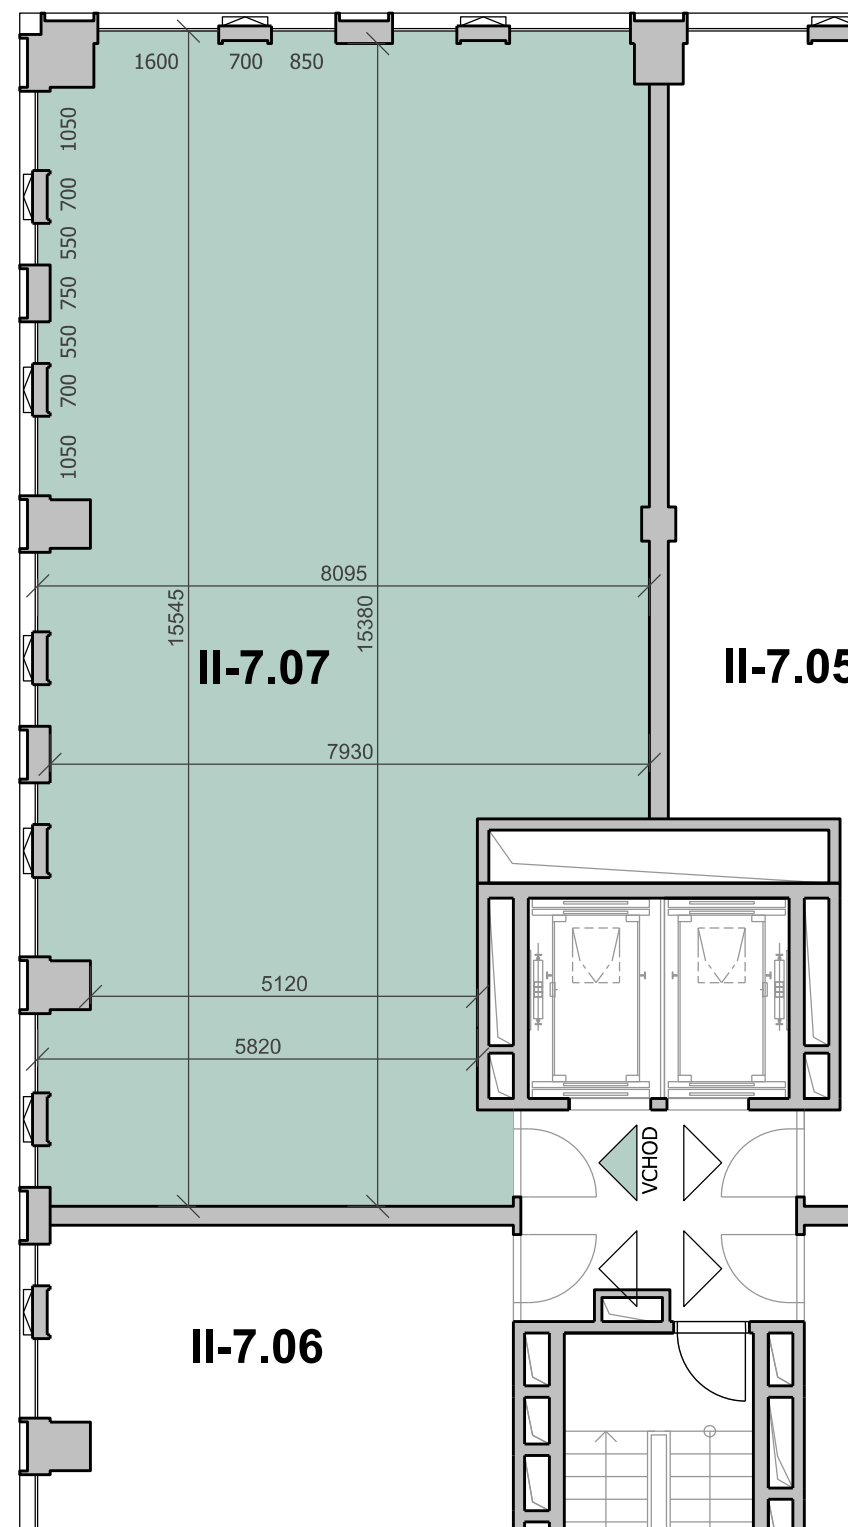

DUETT II.

PÔDORYS 7.NP
KANCELÁRSKE PRIESTORY - II-7.07

ZOZNAM MIESTNOSTI

Č.M.	ÚČEL MIESTNOSTI	PLOCHA m ²
II-7.07	KANCELÁRSKE PRIESTORY	112,00

PÔDORYS 7.NP

POZDĹŽNY REZ OBJEKTOM

DUETT I.

DUETT II.

DUETT

DUETT II.

PÔDORYS 7.NP
KANCELÁRSKE PRIESTORY - II-7.07,
KANCELÁRIE

ZOZNAM MIESTNOSTI

Č.M.	ÚČEL MIESTNOSTI	PLOCHA m ²
II-7.07	KANCELÁRSKE PRIESTORY	112,00

PÔDORYS 7.NP

POZDĽŔNY REZ OBJEKTOM

DUETT I.

DUETT II.

- 11.NP
- 10.NP
- 9.NP
- 8.NP
- 7.NP
- 6.NP
- 5.NP
- 4.NP
- 3.NP
- 2.NP
- 1.NP
- 1.PP
- 2.PP

DUETT

DUETT II.

PÔDORYS 7.NP
KANCELÁRSKE PRIESTORY - II-7.07,
OPEN SPACE

ZOZNAM MIESTNOSTI

Č.M.	ÚČEL MIESTNOSTI	PLOCHA m ²
II-7.07	KANCELÁRSKE PRIESTORY	112,00