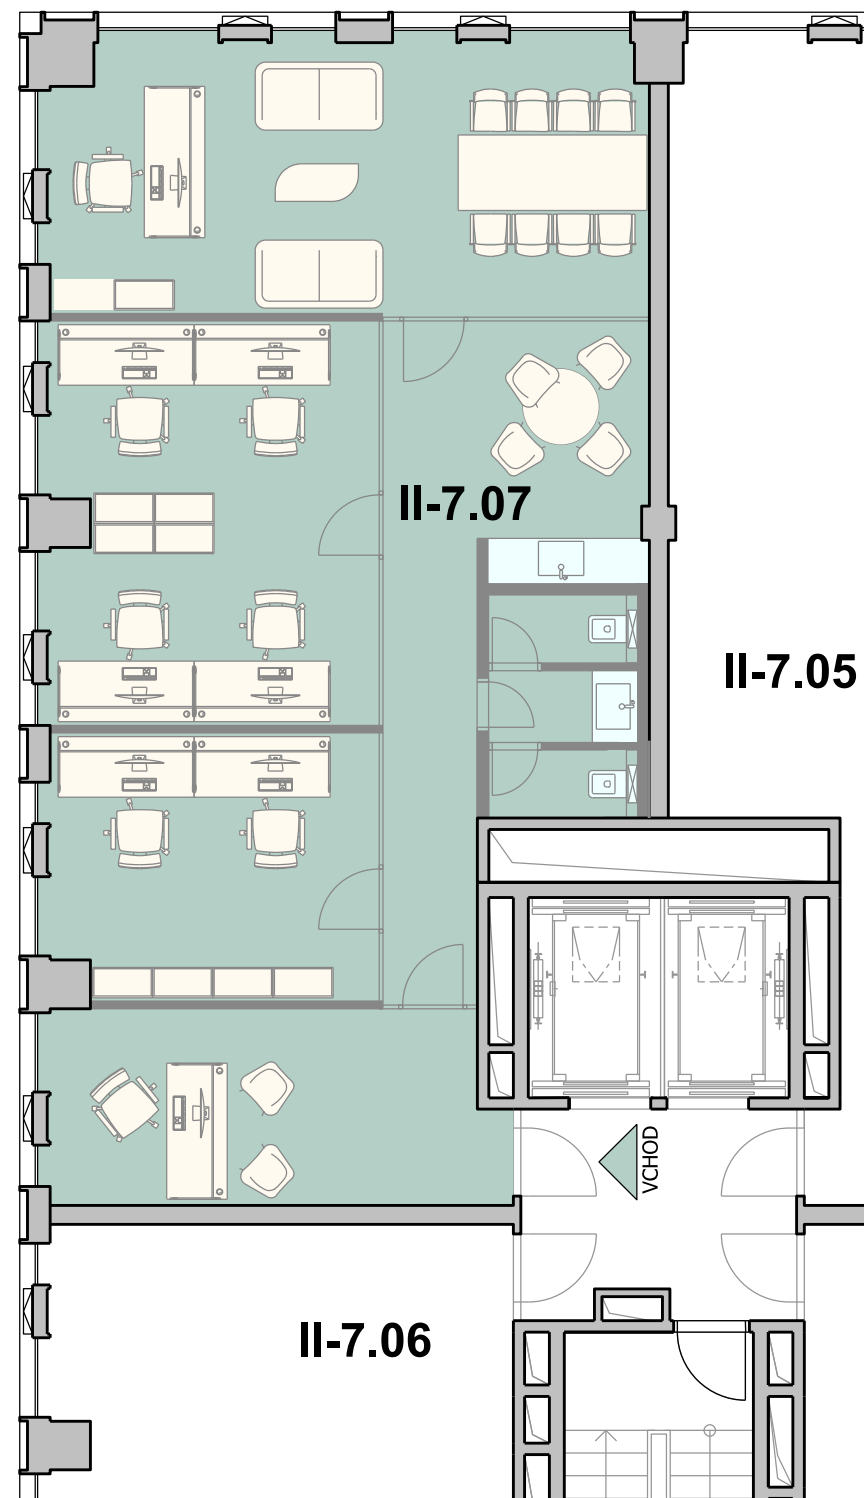

DUETT II.

PÔDORYS 7.NP
KANCELÁRSKE PRIESTORY - II-7.07

ZOZNAM MIESTNOSTI

Č.M.	ÚČEL MIESTNOSTI	PLOCHA m ²
II-7.07	KANCELÁRSKE PRIESTORY	112,00

PÔDORYS 7.NP

POZDĹŽNY REZ OBJEKTOM

DUETT I.

DUETT II.

DUETT

DUETT II.

PÔDORYS 7.NP
KANCELÁRSKE PRIESTORY - II-7.07,
KANCELÁRIE

ZOZNAM MIESTNOSTI

Č.M.	ÚČEL MIESTNOSTI	PLOCHA m ²
II-7.07	KANCELÁRSKE PRIESTORY	112,00

PÔDORYS 7.NP

POZDĽŔNY REZ OBJEKTOM

DUETT I.

DUETT II.

- 11.NP
- 10.NP
- 9.NP
- 8.NP
- 7.NP
- 6.NP
- 5.NP
- 4.NP
- 3.NP
- 2.NP
- 1.NP
- 1.PP
- 2.PP

DUETT

DUETT II.

PÔDORYS 7.NP
KANCELÁRSKE PRIESTORY - II-7.07,
OPEN SPACE

ZOZNAM MIESTNOSTI

Č.M.	ÚČEL MIESTNOSTI	PLOCHA m ²
II-7.07	KANCELÁRSKE PRIESTORY	112,00