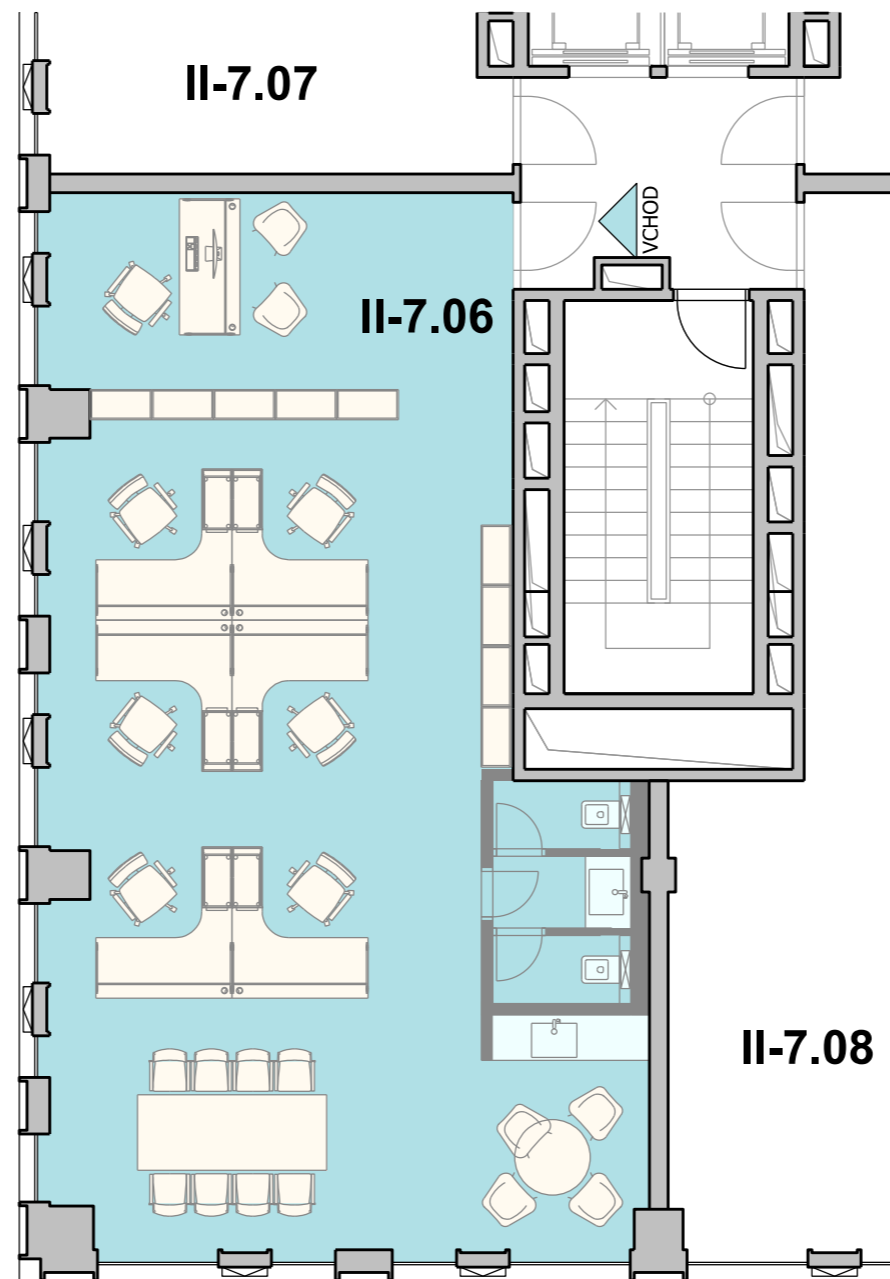

DUETT II.

PÔDORYS 7.NP
KANCELÁRSKE PRIESTORY - II-7.06,
OPEN SPACE

ZOZNAM MIESTNOSTI

Č.M.	ÚČEL MIESTNOSTI	PLOCHA m²
II-7.06	KANCELÁRSKE PRIESTORY	97,80