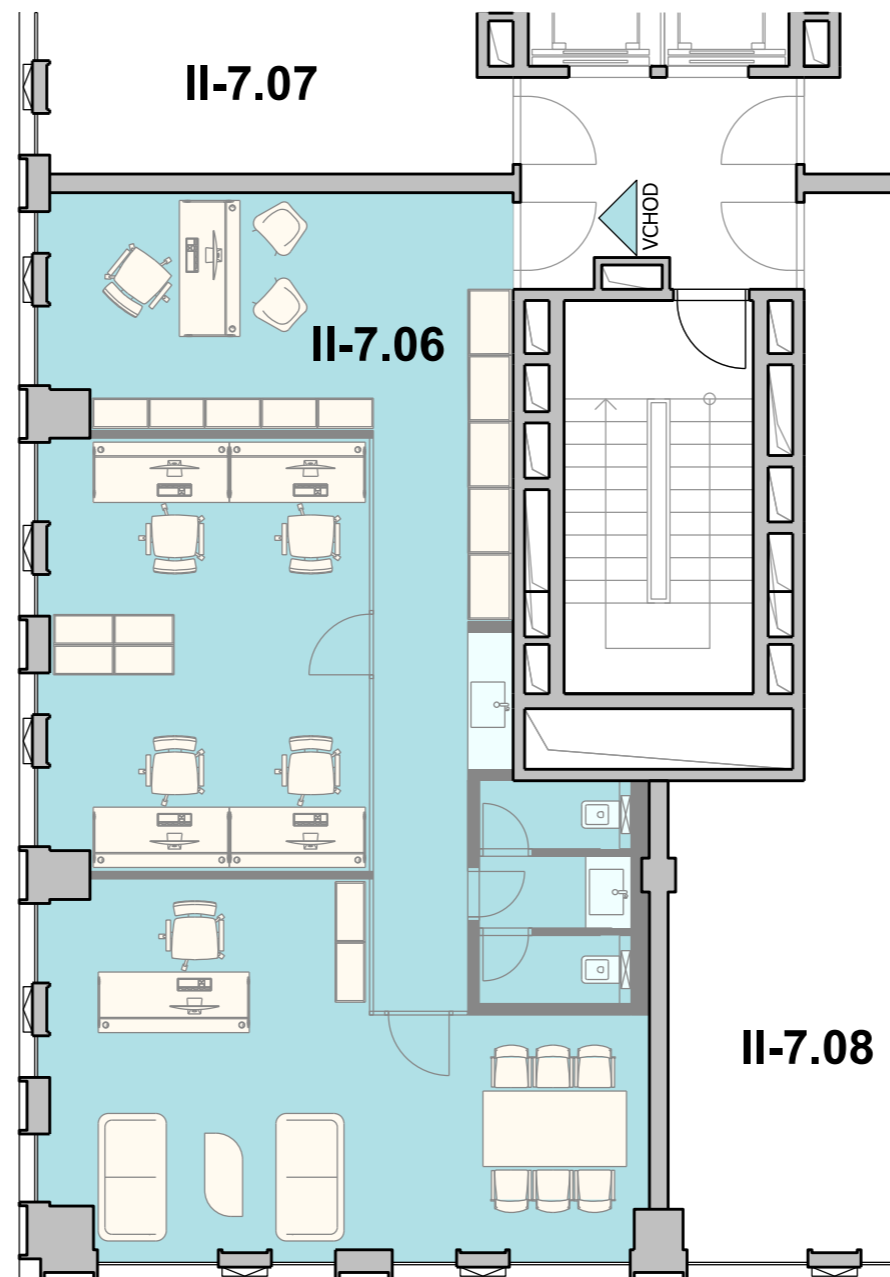

DUETT II.

PÔDORYS 7.NP
KANCELÁRSKE PRIESTORY - II-7.06,
KANCELÁRIE

ZOZNAM MIESTNOSTI

Č.M.	ÚČEL MIESTNOSTI	PLOCHA m²
II-7.06	KANCELÁRSKE PRIESTORY	97,80