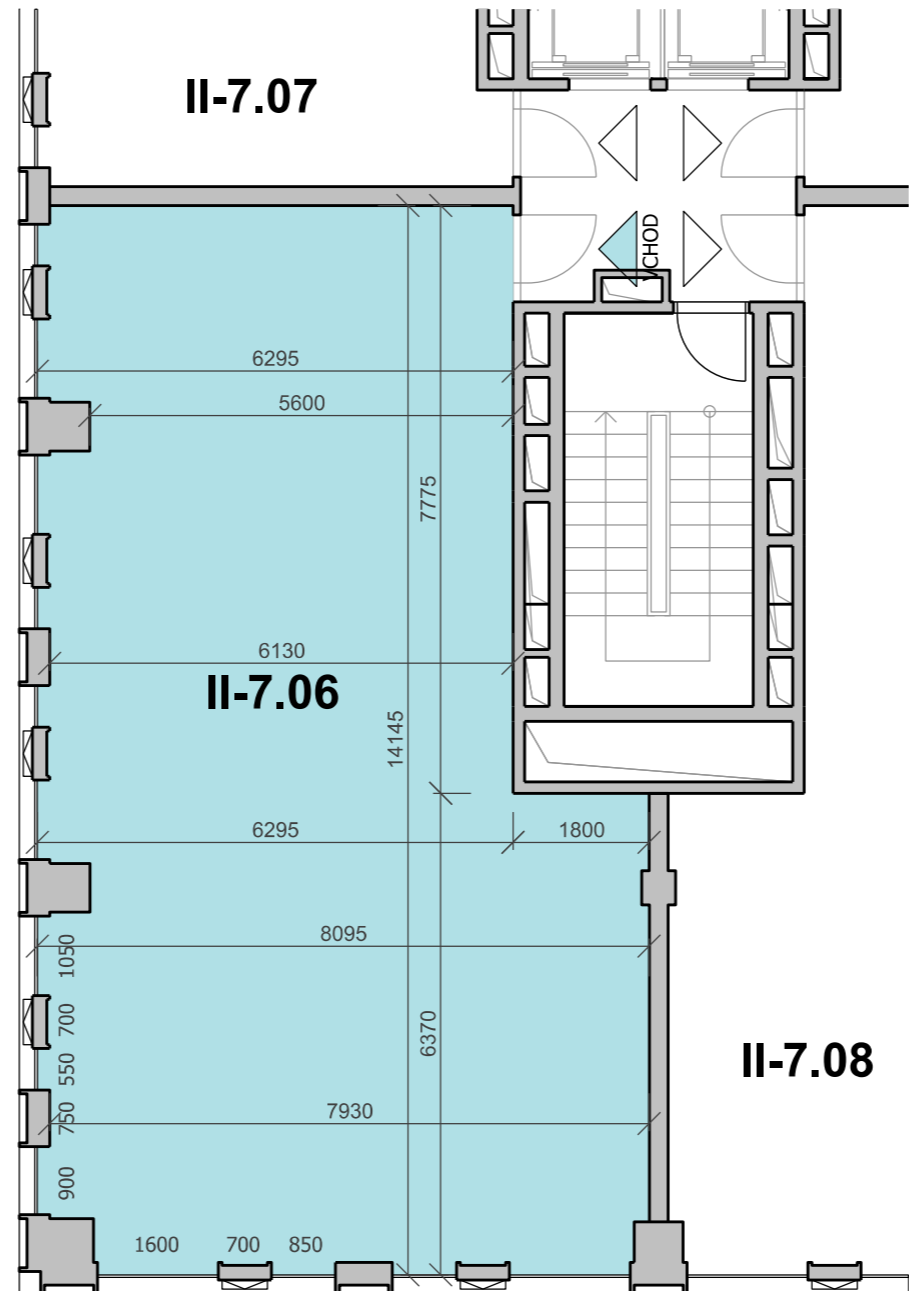

# DUETT II.

PÔDORYS 7.NP  
KANCELÁRSKE PRIESTORY - II-7.06

## ZOZNAM MIESTNOSTI

Č.M.	ÚČEL MIESTNOSTI	PLOCHA m <sup>2</sup>
II-7.06	KANCELÁRSKE PRIESTORY	97,80

PÔDORYS 7.NP

POZDĽŤNY REZ OBJEKTOM

DUETT I.

DUETT II.

- 11.NP
- 10.NP
- 9.NP
- 8.NP
- 7.NP
- 6.NP
- 5.NP
- 4.NP
- 3.NP
- 2.NP
- 1.NP
- 1.PP
- 2.PP