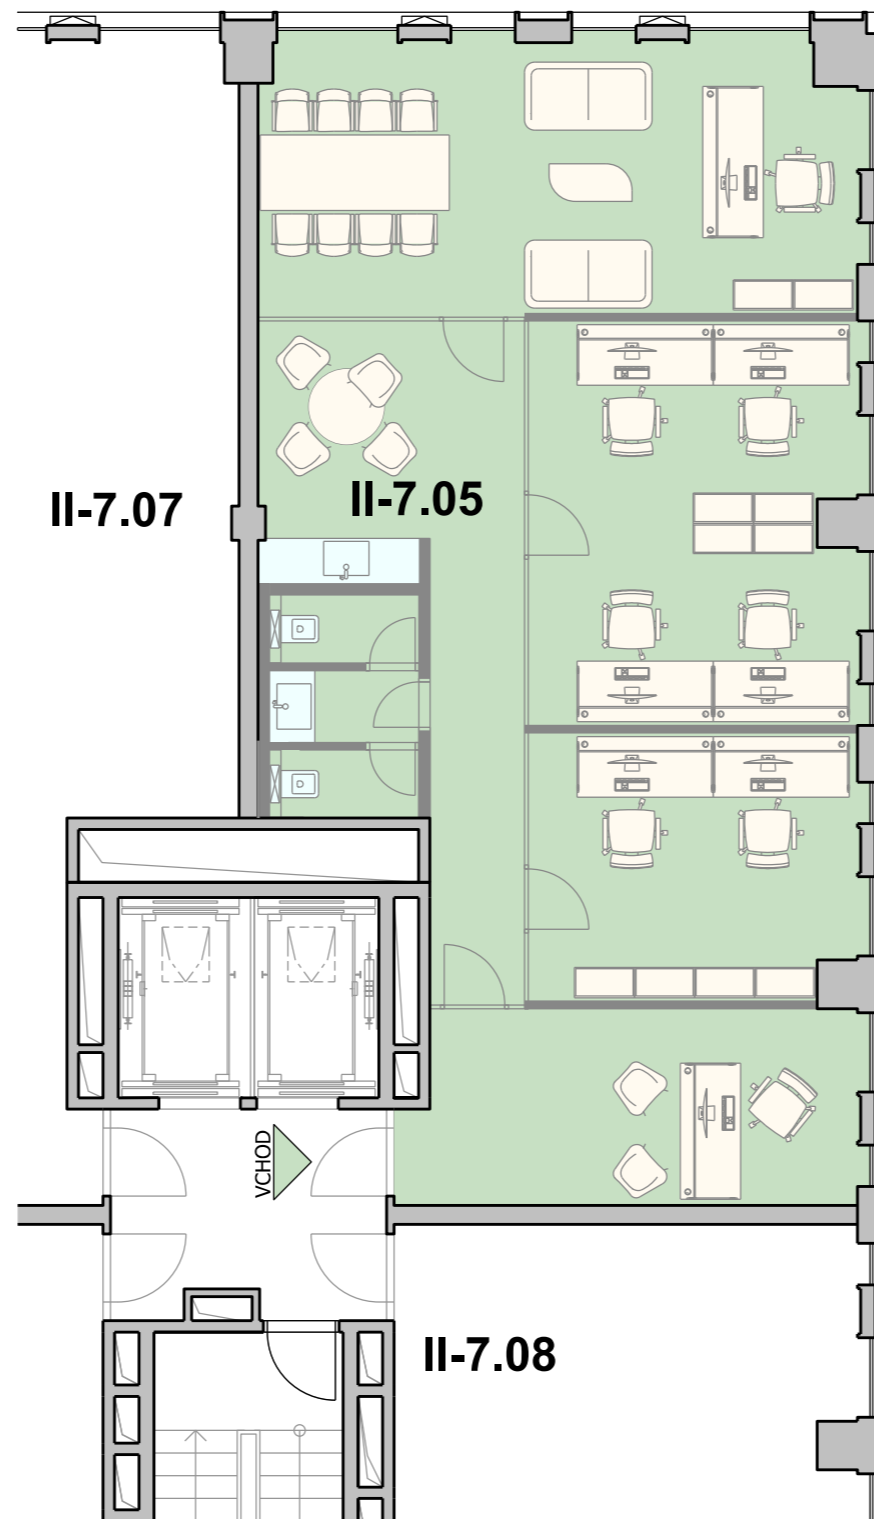

DUETT II.

PÔDORYS 7.NP KANCELÁRSKE PRIESTORY - II-7.05

ZOZNAM MIESTNOSTI

Č.M.	ÚČEL MIESTNOSTI	PLOCHA m ²
II-7.05	KANCELÁRSKE PRIESTORY	112,00

PÔDORYS 7.NP

POZDĽŽNY REZ OBJEKTOM
DUETT I. DUETT II.

- 11.NP
- 10.NP
- 9.NP
- 8.NP
- 7.NP
- 6.NP
- 5.NP
- 4.NP
- 3.NP
- 2.NP
- 1.NP
- 1.PP
- 2.PP

DUETT

DUETT II.

PÔDORYS 7.NP
KANCELÁRSKE PRIESTORY - II-7.05,
KANCELÁRIE

ZOZNAM MIESTNOSTI

Č.M.	ÚČEL MIESTNOSTI	PLOCHA m ²
II-7.05	KANCELÁRSKE PRIESTORY	112,00

PÔDORYS 7.NP

POZDĽŽNY REZ OBJEKTOM
DUETT I. DUETT II.

- 11.NP
- 10.NP
- 9.NP
- 8.NP
- 7.NP
- 6.NP
- 5.NP
- 4.NP
- 3.NP
- 2.NP
- 1.NP
- 1.PP
- 2.PP

DUETT

DUETT II.

PÔDORYS 7.NP
KANCELÁRSKE PRIESTORY - II-7.05,
OPEN SPACE

ZOZNAM MIESTNOSTI

Č.M.	ÚČEL MIESTNOSTI	PLOCHA m ²
II-7.05	KANCELÁRSKE PRIESTORY	112,00