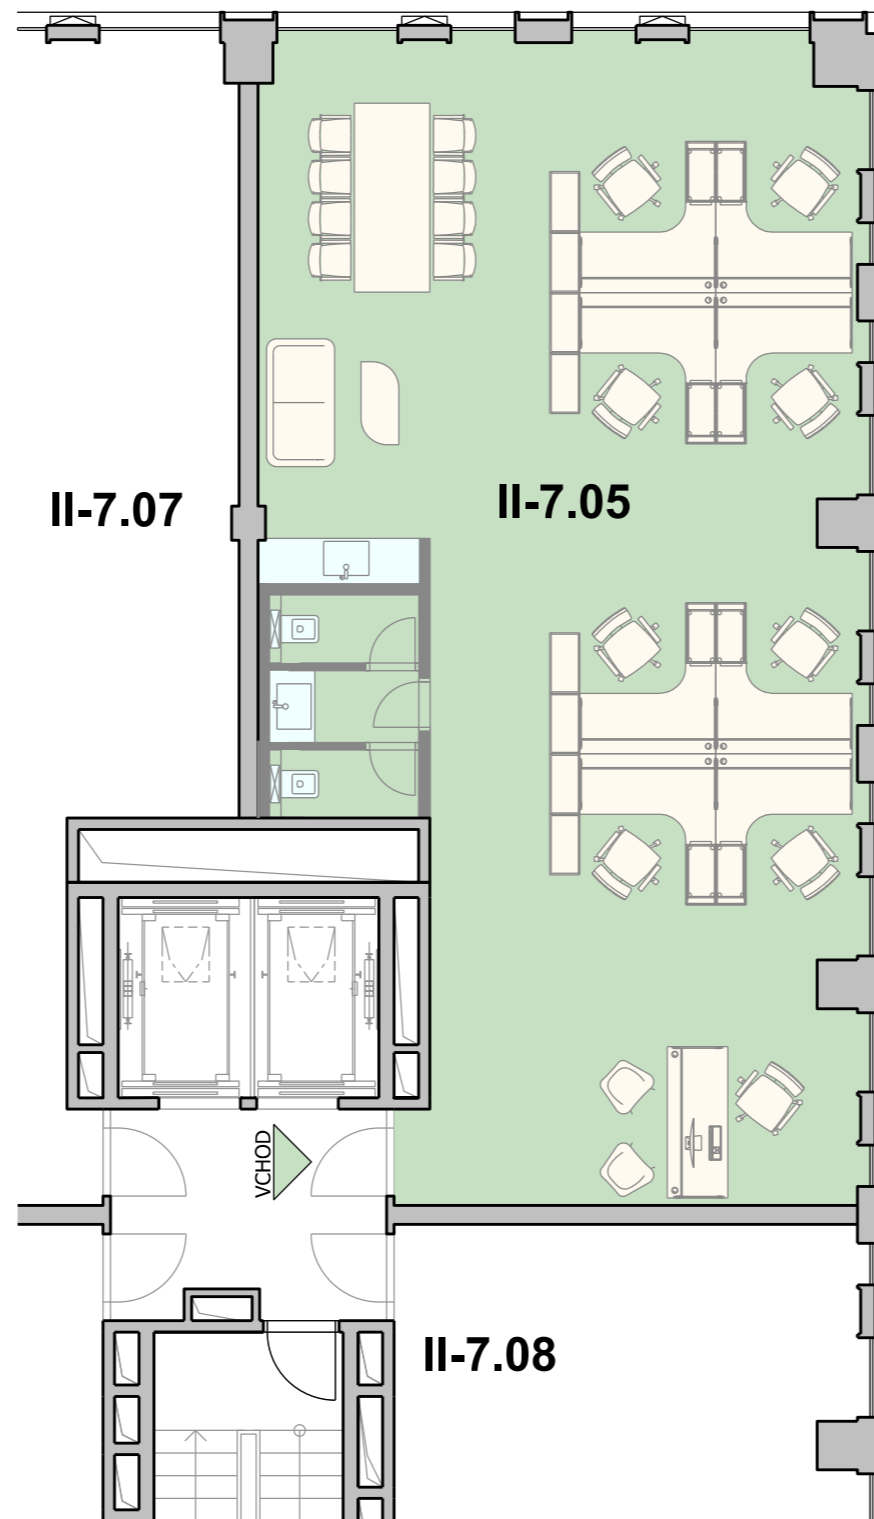

DUETT II.

PÔDORYS 7.NP KANCELÁRSKE PRIESTORY - II-7.05

ZOZNAM MIESTNOSTI

Č.M.	ÚČEL MIESTNOSTI	PLOCHA m ²
II-7.05	KANCELÁRSKE PRIESTORY	112,00

PÔDORYS 7.NP

POZDĽŽNY REZ OBJEKTOM
DUETT I. DUETT II.

- 11.NP
- 10.NP
- 9.NP
- 8.NP
- 7.NP
- 6.NP
- 5.NP
- 4.NP
- 3.NP
- 2.NP
- 1.NP
- 1.PP
- 2.PP

DUETT

DUETT II.

PÔDORYS 7.NP
KANCELÁRSKE PRIESTORY - II-7.05,
KANCELÁRIE

ZOZNAM MIESTNOSTI

Č.M.	ÚČEL MIESTNOSTI	PLOCHA m ²
II-7.05	KANCELÁRSKE PRIESTORY	112,00

PÔDORYS 7.NP

POZDĽŽNY REZ OBJEKTOM
DUETT I. DUETT II.

- 11.NP
- 10.NP
- 9.NP
- 8.NP
- 7.NP
- 6.NP
- 5.NP
- 4.NP
- 3.NP
- 2.NP
- 1.NP
- 1.PP
- 2.PP

DUETT

DUETT II.

PÔDORYS 7.NP
KANCELÁRSKE PRIESTORY - II-7.05,
OPEN SPACE

ZOZNAM MIESTNOSTI

Č.M.	ÚČEL MIESTNOSTI	PLOCHA m ²
II-7.05	KANCELÁRSKE PRIESTORY	112,00