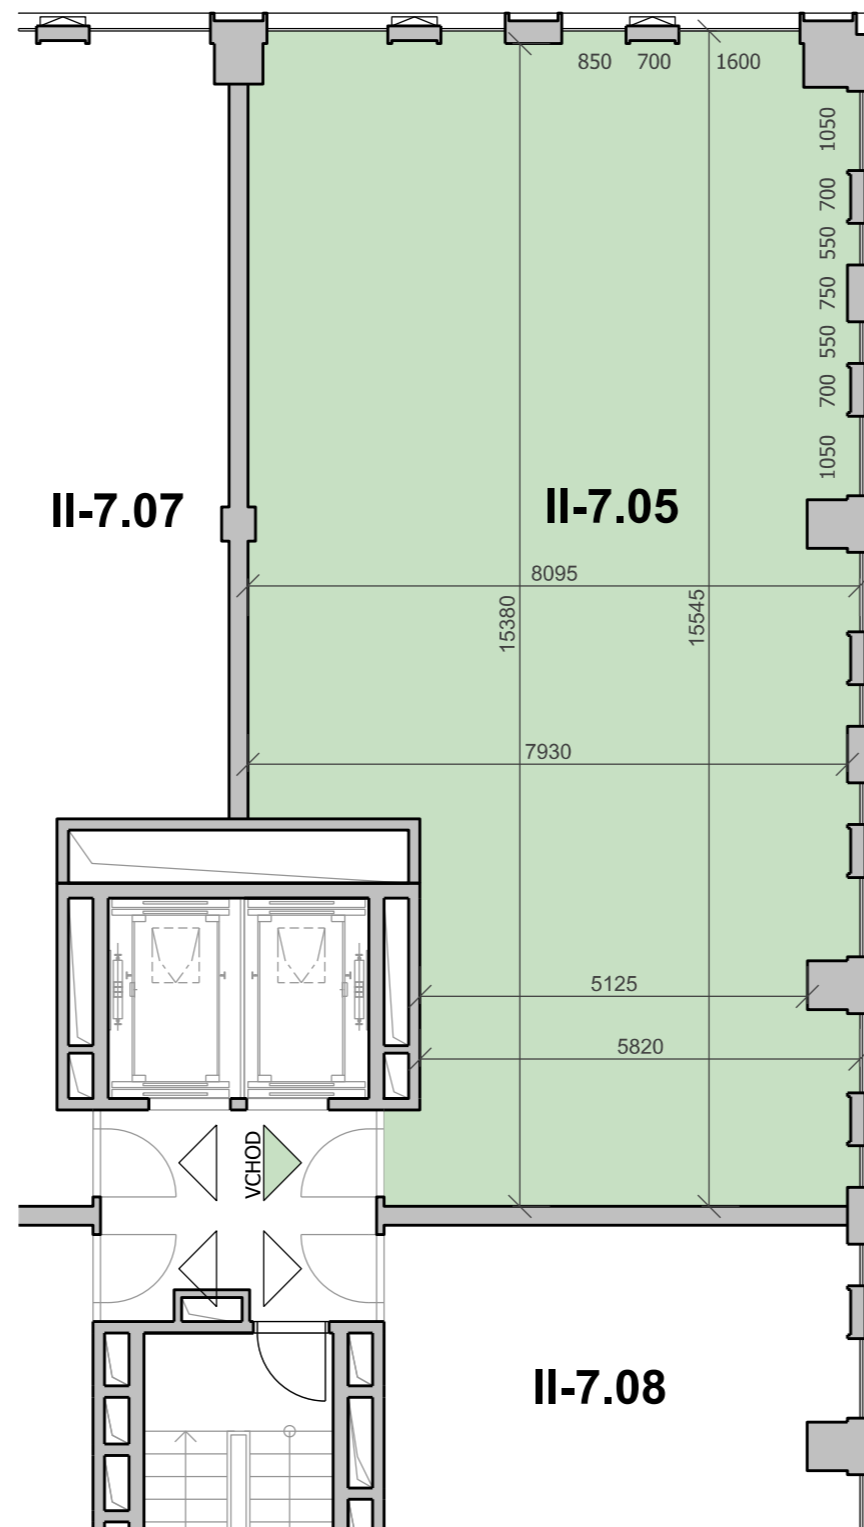

DUETT II.

PÔDORYS 7.NP KANCELÁRSKE PRIESTORY - II-7.05

ZOZNAM MIESTNOSTI

Č.M.	ÚČEL MIESTNOSTI	PLOCHA m ²
II-7.05	KANCELÁRSKE PRIESTORY	112,00

PÔDORYS 7.NP

POZDĽŽNY REZ OBJEKTOM
DUETT I. DUETT II.

- 11.NP
- 10.NP
- 9.NP
- 8.NP
- 7.NP
- 6.NP
- 5.NP
- 4.NP
- 3.NP
- 2.NP
- 1.NP
- 1.PP
- 2.PP

DUETT

DUETT II.

PÔDORYS 7.NP
KANCELÁRSKE PRIESTORY - II-7.05,
KANCELÁRIE

ZOZNAM MIESTNOSTI

Č.M.	ÚČEL MIESTNOSTI	PLOCHA m ²
II-7.05	KANCELÁRSKE PRIESTORY	112,00

PÔDORYS 7.NP

POZDĽŽNY REZ OBJEKTOM
DUETT I. DUETT II.

- 11.NP
- 10.NP
- 9.NP
- 8.NP
- 7.NP
- 6.NP
- 5.NP
- 4.NP
- 3.NP
- 2.NP
- 1.NP
- 1.PP
- 2.PP

DUETT

DUETT II.

PÔDORYS 7.NP
KANCELÁRSKE PRIESTORY - II-7.05,
OPEN SPACE

ZOZNAM MIESTNOSTI

Č.M.	ÚČEL MIESTNOSTI	PLOCHA m ²
II-7.05	KANCELÁRSKE PRIESTORY	112,00