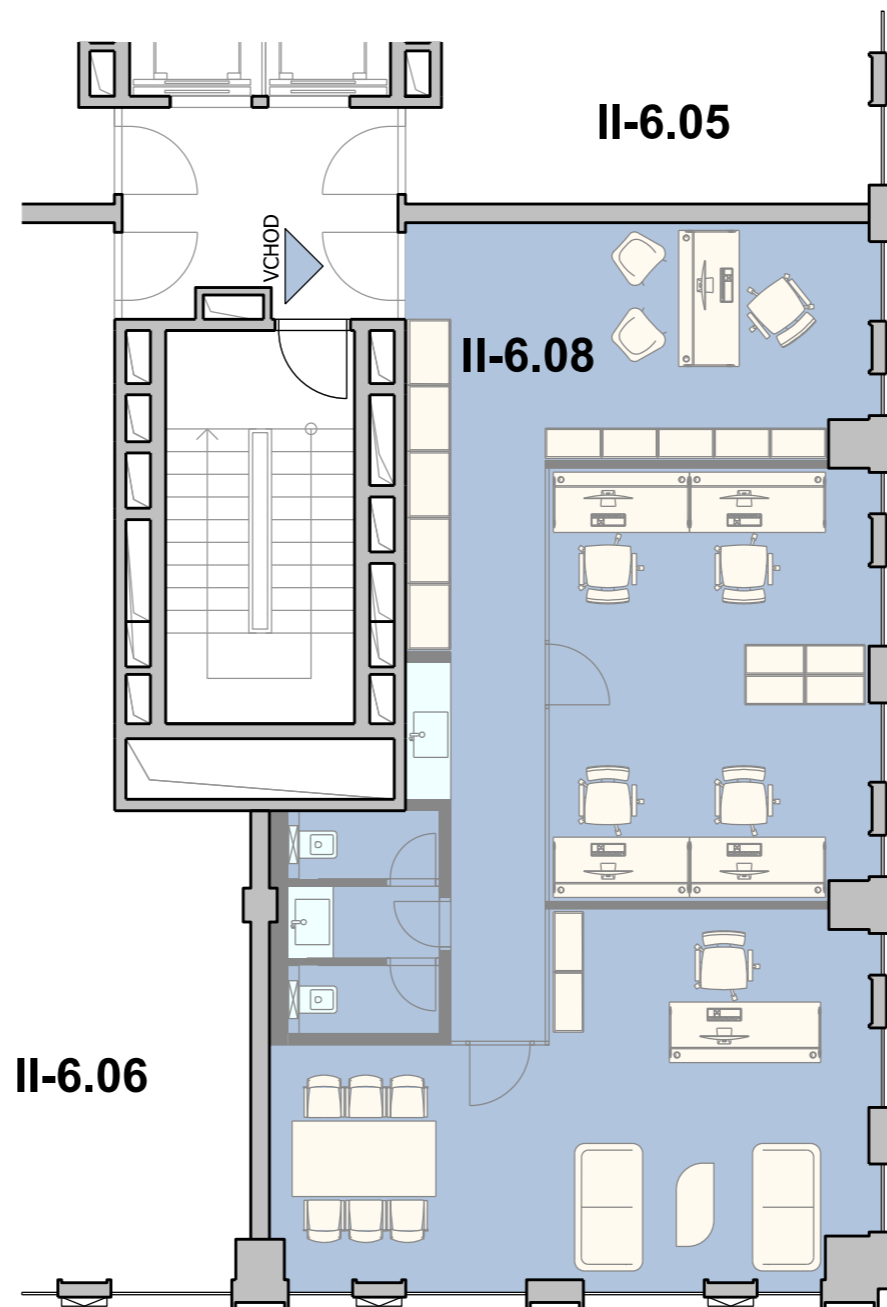

DUETT II.

PÔDORYS 6.NP
KANCELÁRSKE PRIESTORY - II-6.08

ZOZNAM MIESTNOSTI

Č.M.	ÚČEL MIESTNOSTI	PLOCHA m ²
II-6.08	KANCELÁRSKE PRIESTORY	97,80

PÔDORYS 6.NP

POZDĽŽNY REZ OBJEKTOM

DUETT

DUETT II.

PÔDORYS 6.NP
KANCELÁRSKE PRIESTORY - II-6.08,
KANCELÁRIE

ZOZNAM MIESTNOSTI

Č.M.	ÚČEL MIESTNOSTI	PLOCHA m ²
II-6.08	KANCELÁRSKE PRIESTORY	97,80

PÔDORYS 6.NP

POZDĽŽNY REZ OBJEKTOM

DUETT I.

DUETT II.

- 11.NP
- 10.NP
- 9.NP
- 8.NP
- 7.NP
- 6.NP
- 5.NP
- 4.NP
- 3.NP
- 2.NP
- 1.NP
- 1.PP
- 2.PP

DUETT

DUETT II.

PÔDORYS 6.NP
KANCELÁRSKE PRIESTORY - II-6.08,
OPEN SPACE

ZOZNAM MIESTNOSTI

Č.M.	ÚČEL MIESTNOSTI	PLOCHA m ²
II-6.08	KANCELÁRSKE PRIESTORY	97,80

PÔDORYS 6.NP

POZDĽŽNY REZ OBJEKTOM

DUETT I.