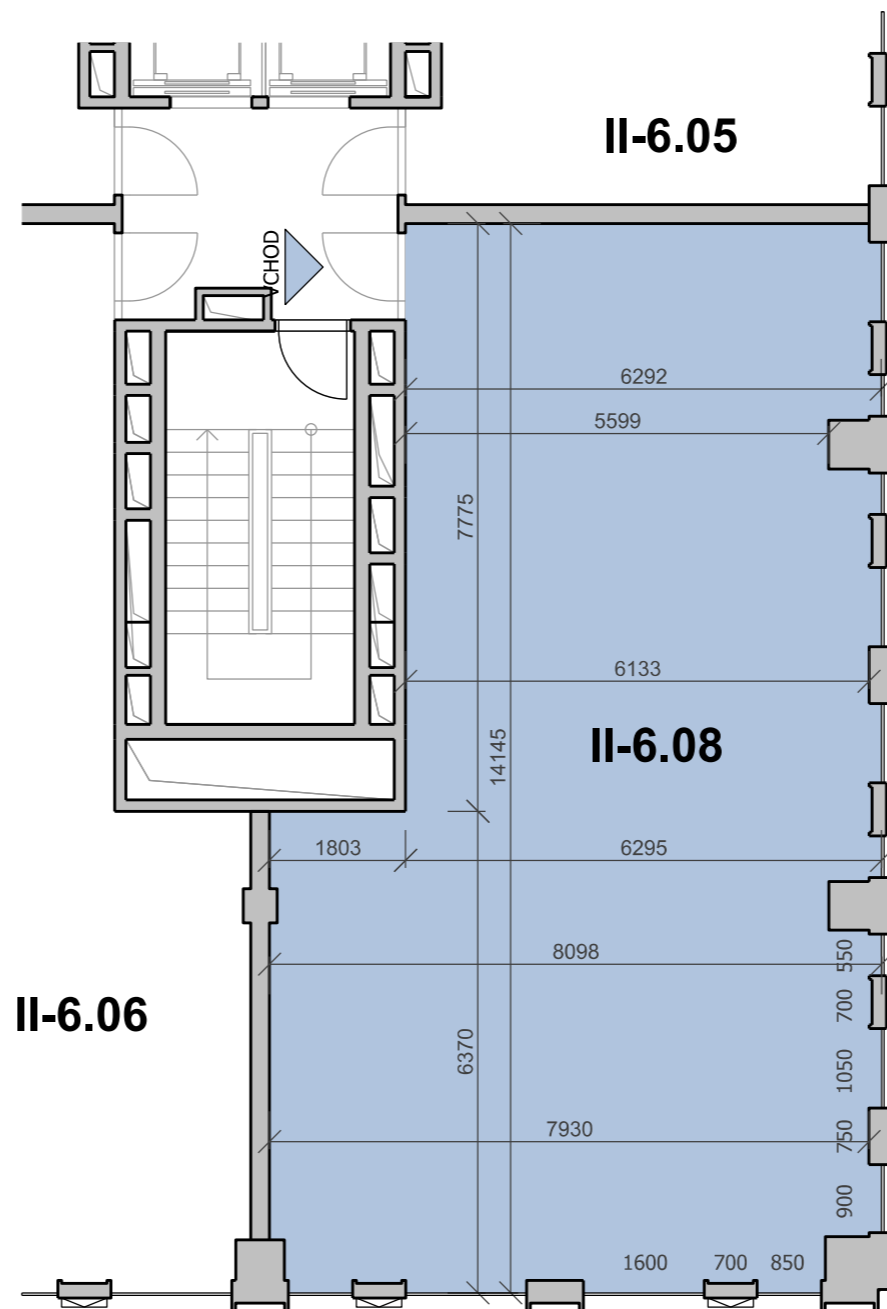

DUETT II.

PÔDORYS 6.NP
KANCELÁRSKE PRIESTORY - II-6.08

ZOZNAM MIESTNOSTI

Č.M.	ÚČEL MIESTNOSTI	PLOCHA m ²
II-6.08	KANCELÁRSKE PRIESTORY	97,80

PÔDORYS 6.NP

POZDĽŽNY REZ OBJEKTOM

DUETT

DUETT II.

PÔDORYS 6.NP
KANCELÁRSKE PRIESTORY - II-6.08,
KANCELÁRIE

ZOZNAM MIESTNOSTI

Č.M.	ÚČEL MIESTNOSTI	PLOCHA m ²
II-6.08	KANCELÁRSKE PRIESTORY	97,80

PÔDORYS 6.NP

POZDĽŽNY REZ OBJEKTOM

DUETT I.

DUETT II.

- 11.NP
- 10.NP
- 9.NP
- 8.NP
- 7.NP
- 6.NP
- 5.NP
- 4.NP
- 3.NP
- 2.NP
- 1.NP
- 1.PP
- 2.PP

DUETT

DUETT II.

PÔDORYS 6.NP
KANCELÁRSKE PRIESTORY - II-6.08,
OPEN SPACE

ZOZNAM MIESTNOSTI

Č.M.	ÚČEL MIESTNOSTI	PLOCHA m ²
II-6.08	KANCELÁRSKE PRIESTORY	97,80

PÔDORYS 6.NP

POZDĽŽNY REZ OBJEKTOM

DUETT I.