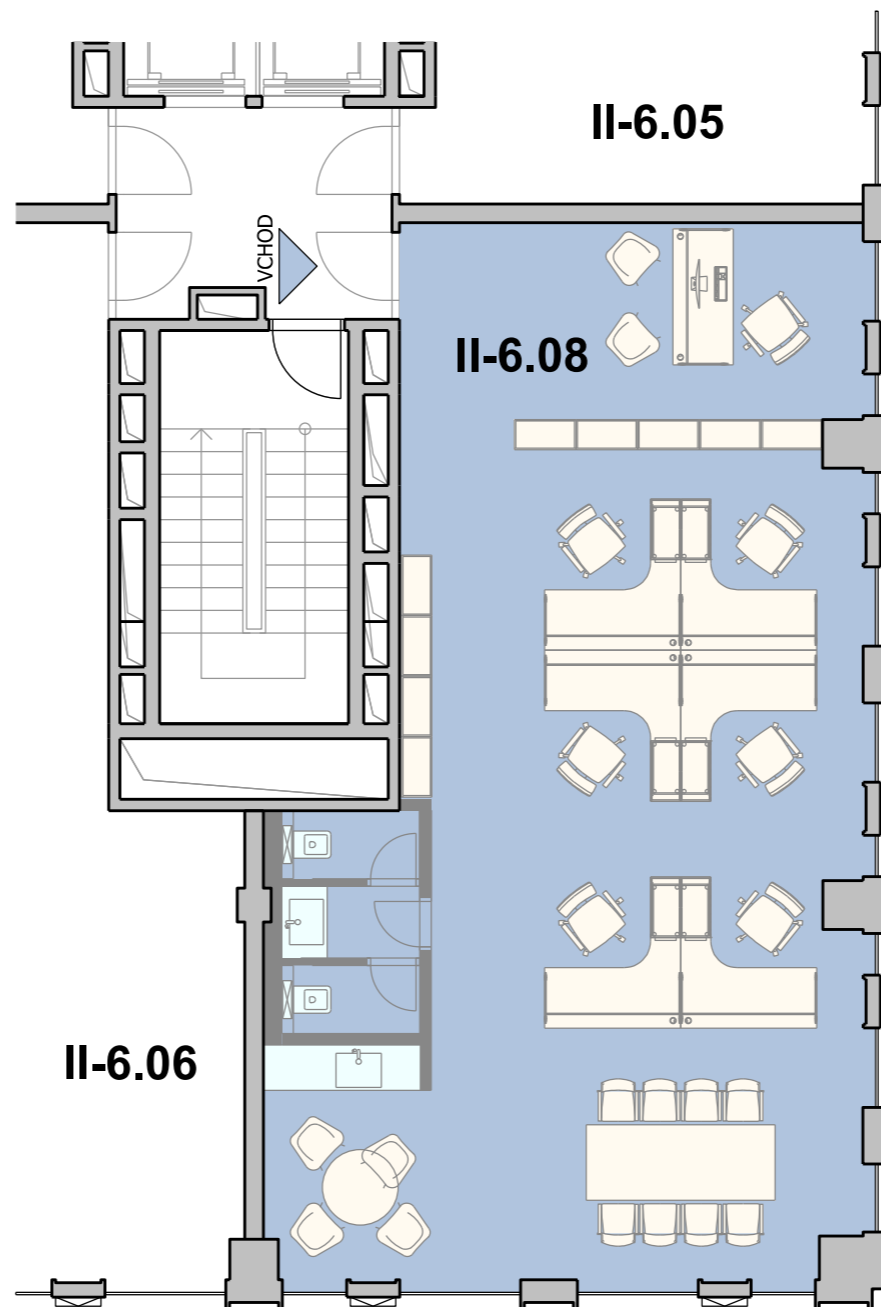

DUETT II.

PÔDORYS 6.NP
KANCELÁRSKE PRIESTORY - II-6.08

ZOZNAM MIESTNOSTI

Č.M.	ÚČEL MIESTNOSTI	PLOCHA m ²
II-6.08	KANCELÁRSKE PRIESTORY	97,80

PÔDORYS 6.NP

POZDĽŽNY REZ OBJEKTOM

DUETT

DUETT II.

PÔDORYS 6.NP
KANCELÁRSKE PRIESTORY - II-6.08,
KANCELÁRIE

ZOZNAM MIESTNOSTI

Č.M.	ÚČEL MIESTNOSTI	PLOCHA m ²
II-6.08	KANCELÁRSKE PRIESTORY	97,80

PÔDORYS 6.NP

POZDĽŽNY REZ OBJEKTOM

DUETT I.

DUETT II.

- 11.NP
- 10.NP
- 9.NP
- 8.NP
- 7.NP
- 6.NP
- 5.NP
- 4.NP
- 3.NP
- 2.NP
- 1.NP
- 1.PP
- 2.PP

DUETT

DUETT II.

PÔDORYS 6.NP
KANCELÁRSKE PRIESTORY - II-6.08,
OPEN SPACE

ZOZNAM MIESTNOSTI

Č.M.	ÚČEL MIESTNOSTI	PLOCHA m ²
II-6.08	KANCELÁRSKE PRIESTORY	97,80

PÔDORYS 6.NP

POZDĽŽNY REZ OBJEKTOM

DUETT I.