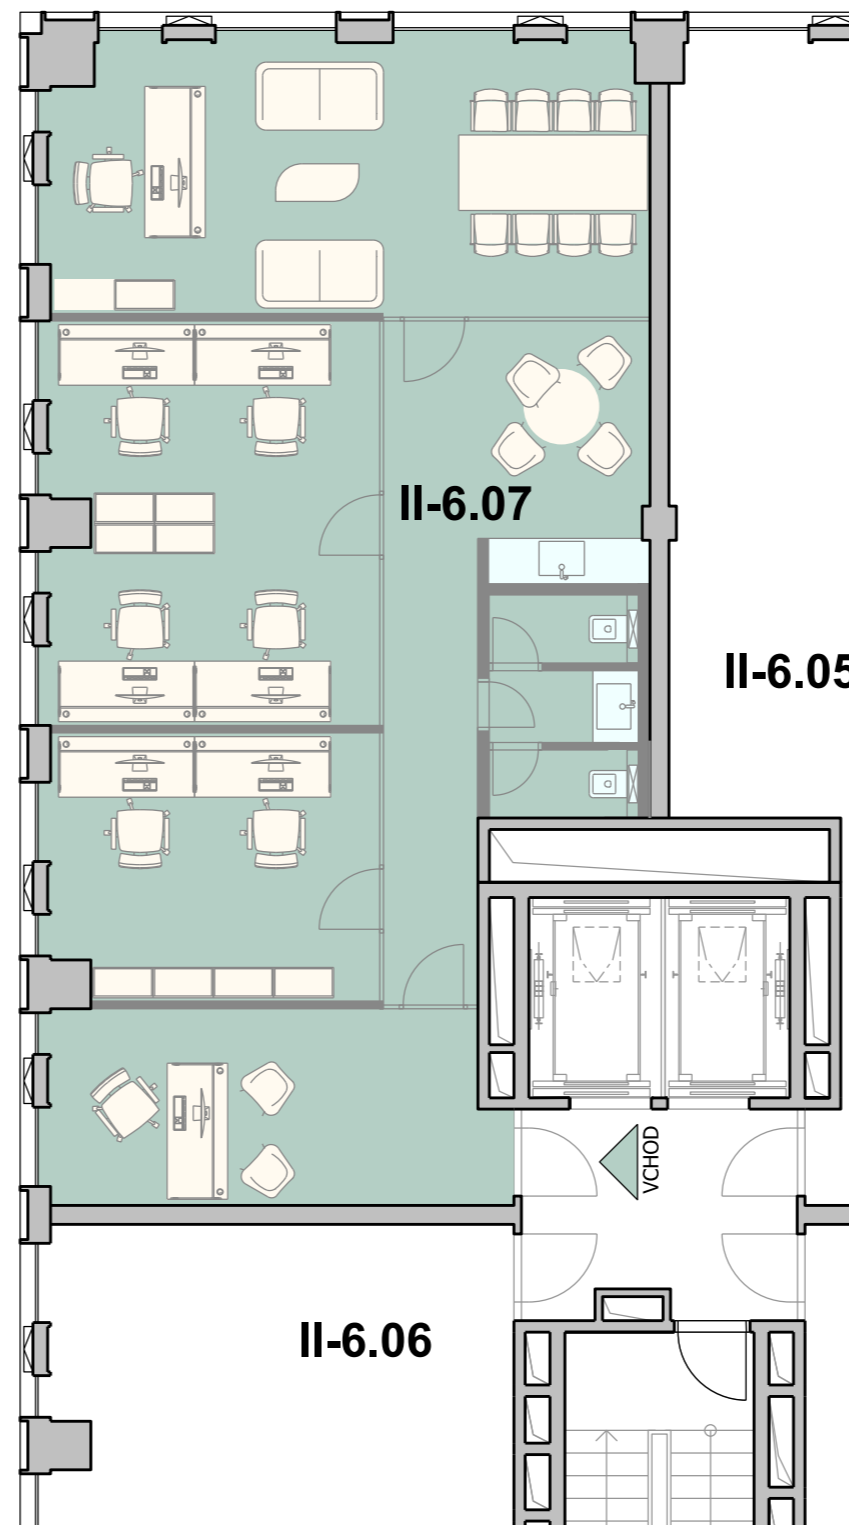

DUETT II.

PÔDORYS 6.NP KANCELÁRSKE PRIESTORY - II-6.07

ZOZNAM MIESTNOSTI

Č.M.	ÚČEL MIESTNOSTI	PLOCHA m ²
II-6.07	KANCELÁRSKE PRIESTORY	112,00

PÔDORYS 6.NP

POZDĽŔNY REZ OBJEKTOM

DUETT I.

DUETT II.

DUETT

DUETT II.

PÔDORYS 6.NP
KANCELÁRSKE PRIESTORY - II-6.07,
KANCELÁRIE

ZOZNAM MIESTNOSTI

Č.M.	ÚČEL MIESTNOSTI	PLOCHA m ²
II-6.07	KANCELÁRSKE PRIESTORY	112,00

PÔDORYS 6.NP

POZDĽŔNY REZ OBJEKTOM
DUETT I. DUETT II.

- 11.NP
- 10.NP
- 9.NP
- 8.NP
- 7.NP
- 6.NP
- 5.NP
- 4.NP
- 3.NP
- 2.NP
- 1.NP
- 1.PP
- 2.PP

DUETT

DUETT II.

PÔDORYS 6.NP
KANCELÁRSKE PRIESTORY - II-6.07,
OPEN SPACE

ZOZNAM MIESTNOSTI

Č.M.	ÚČEL MIESTNOSTI	PLOCHA m ²
II-6.07	KANCELÁRSKE PRIESTORY	112,00