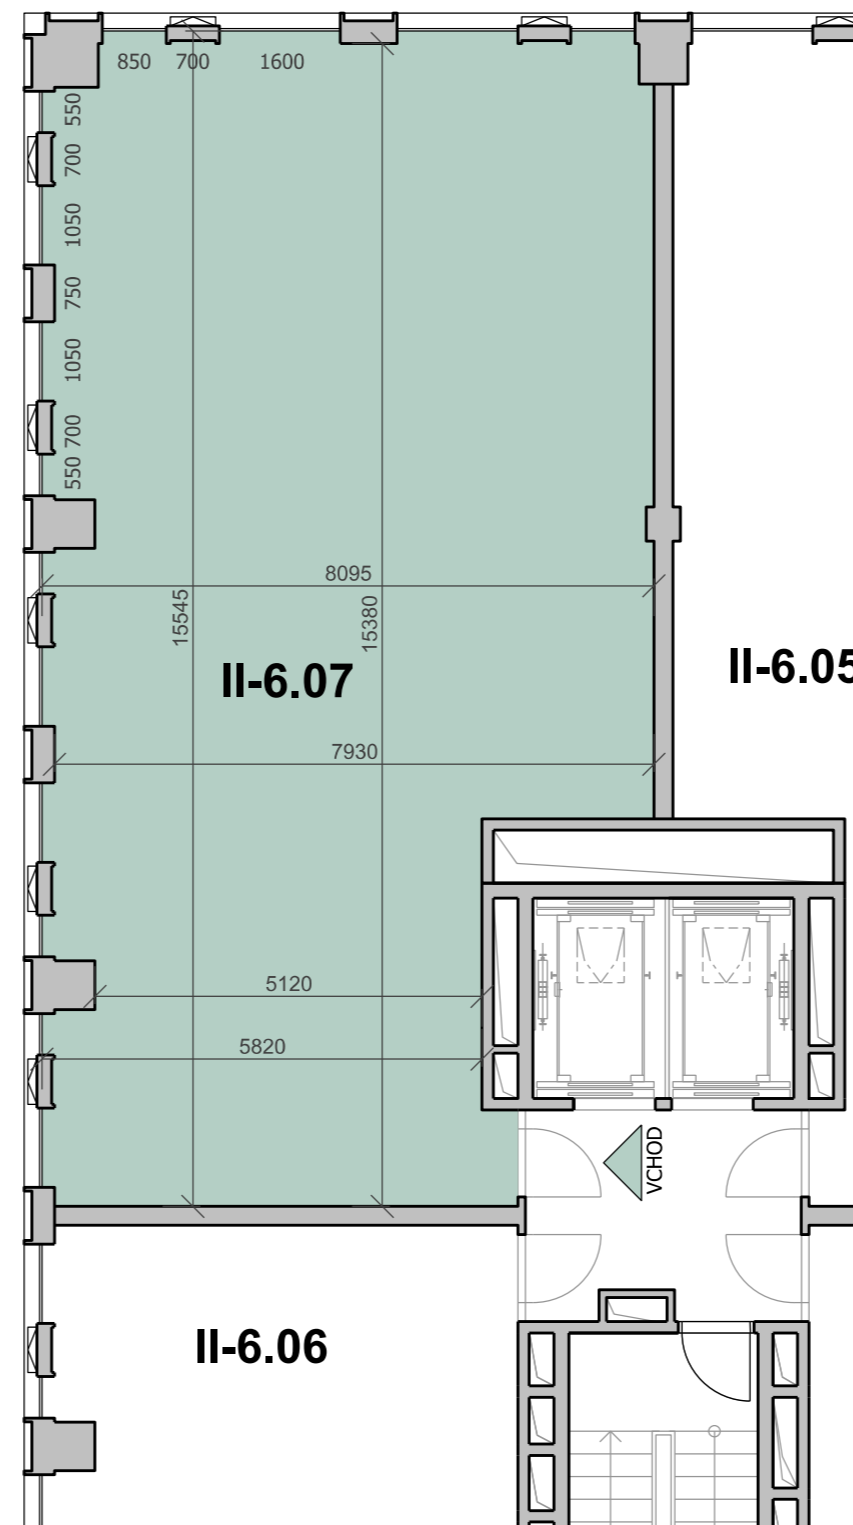

DUETT II.

PÔDORYS 6.NP KANCELÁRSKE PRIESTORY - II-6.07

ZOZNAM MIESTNOSTI

Č.M.	ÚČEL MIESTNOSTI	PLOCHA m ²
II-6.07	KANCELÁRSKE PRIESTORY	112,00

PÔDORYS 6.NP

POZDĽŔNY REZ OBJEKTOM

DUETT I.

DUETT II.

DUETT

DUETT II.

PÔDORYS 6.NP
KANCELÁRSKE PRIESTORY - II-6.07,
KANCELÁRIE

ZOZNAM MIESTNOSTI

Č.M.	ÚČEL MIESTNOSTI	PLOCHA m ²
II-6.07	KANCELÁRSKE PRIESTORY	112,00

PÔDORYS 6.NP

POZDĽŔNY REZ OBJEKTOM
DUETT I. DUETT II.

- 11.NP
- 10.NP
- 9.NP
- 8.NP
- 7.NP
- 6.NP
- 5.NP
- 4.NP
- 3.NP
- 2.NP
- 1.NP
- 1.PP
- 2.PP

DUETT

DUETT II.

PÔDORYS 6.NP
KANCELÁRSKE PRIESTORY - II-6.07,
OPEN SPACE

ZOZNAM MIESTNOSTI

Č.M.	ÚČEL MIESTNOSTI	PLOCHA m ²
II-6.07	KANCELÁRSKE PRIESTORY	112,00