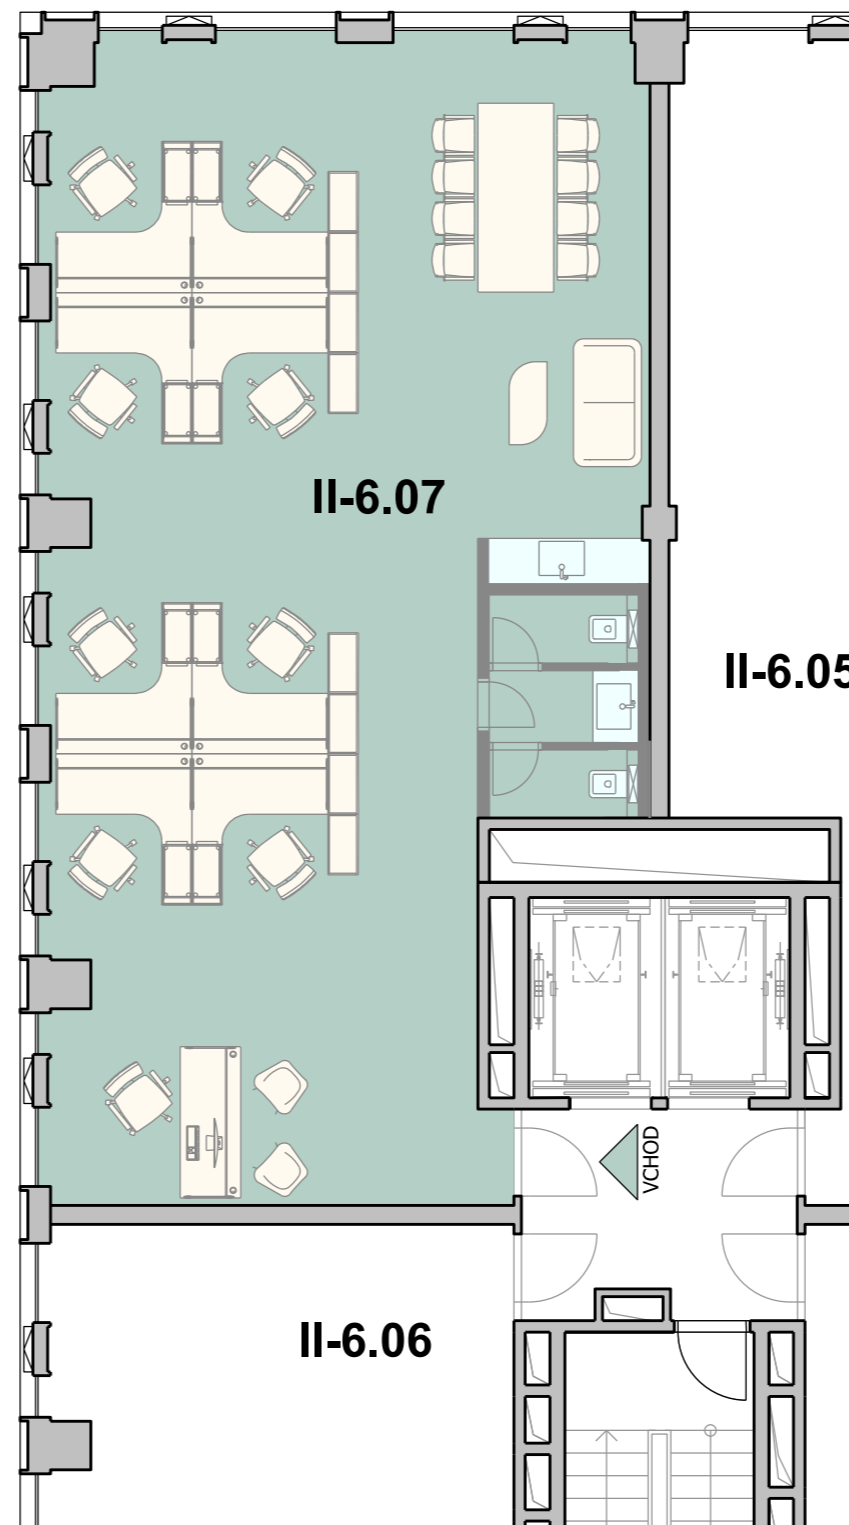

DUETT II.

PÔDORYS 6.NP KANCELÁRSKE PRIESTORY - II-6.07

ZOZNAM MIESTNOSTI

Č.M.	ÚČEL MIESTNOSTI	PLOCHA m ²
II-6.07	KANCELÁRSKE PRIESTORY	112,00

PÔDORYS 6.NP

POZDĽŔNY REZ OBJEKTOM

DUETT I.

DUETT II.

DUETT

DUETT II.

PÔDORYS 6.NP
KANCELÁRSKE PRIESTORY - II-6.07,
KANCELÁRIE

ZOZNAM MIESTNOSTI

Č.M.	ÚČEL MIESTNOSTI	PLOCHA m ²
II-6.07	KANCELÁRSKE PRIESTORY	112,00

PÔDORYS 6.NP

POZDĽŔNY REZ OBJEKTOM
DUETT I. DUETT II.

- 11.NP
- 10.NP
- 9.NP
- 8.NP
- 7.NP
- 6.NP
- 5.NP
- 4.NP
- 3.NP
- 2.NP
- 1.NP
- 1.PP
- 2.PP

DUETT

DUETT II.

PÔDORYS 6.NP
KANCELÁRSKE PRIESTORY - II-6.07,
OPEN SPACE

ZOZNAM MIESTNOSTI

Č.M.	ÚČEL MIESTNOSTI	PLOCHA m ²
II-6.07	KANCELÁRSKE PRIESTORY	112,00