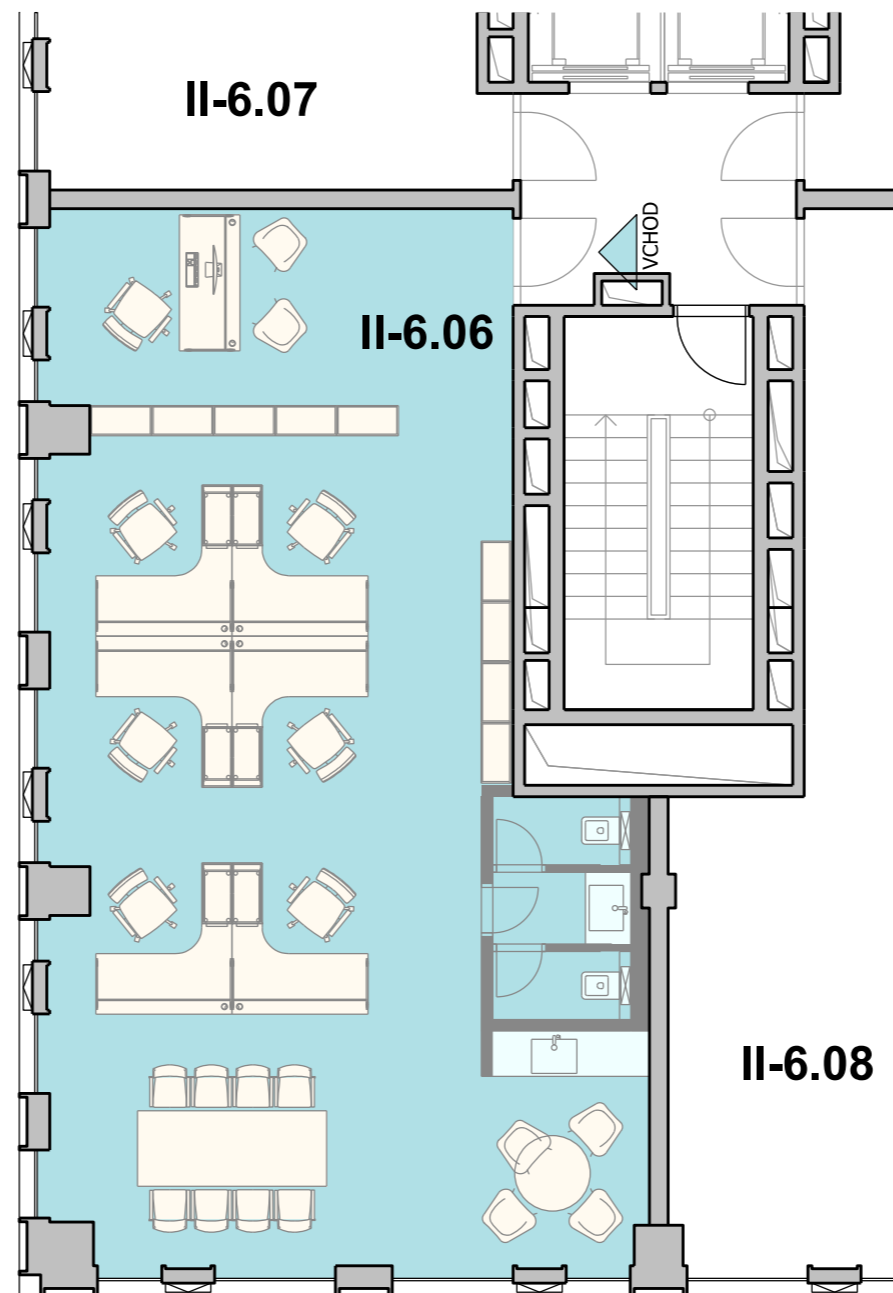

DUETT II.

PÔDORYS 6.NP
KANCELÁRSKE PRIESTORY - II-6.06,
OPEN SPACE

ZOZNAM MIESTNOSTI

Č.M.	ÚČEL MIESTNOSTI	PLOCHA m²
II-6.06	KANCELÁRSKE PRIESTORY	97,80