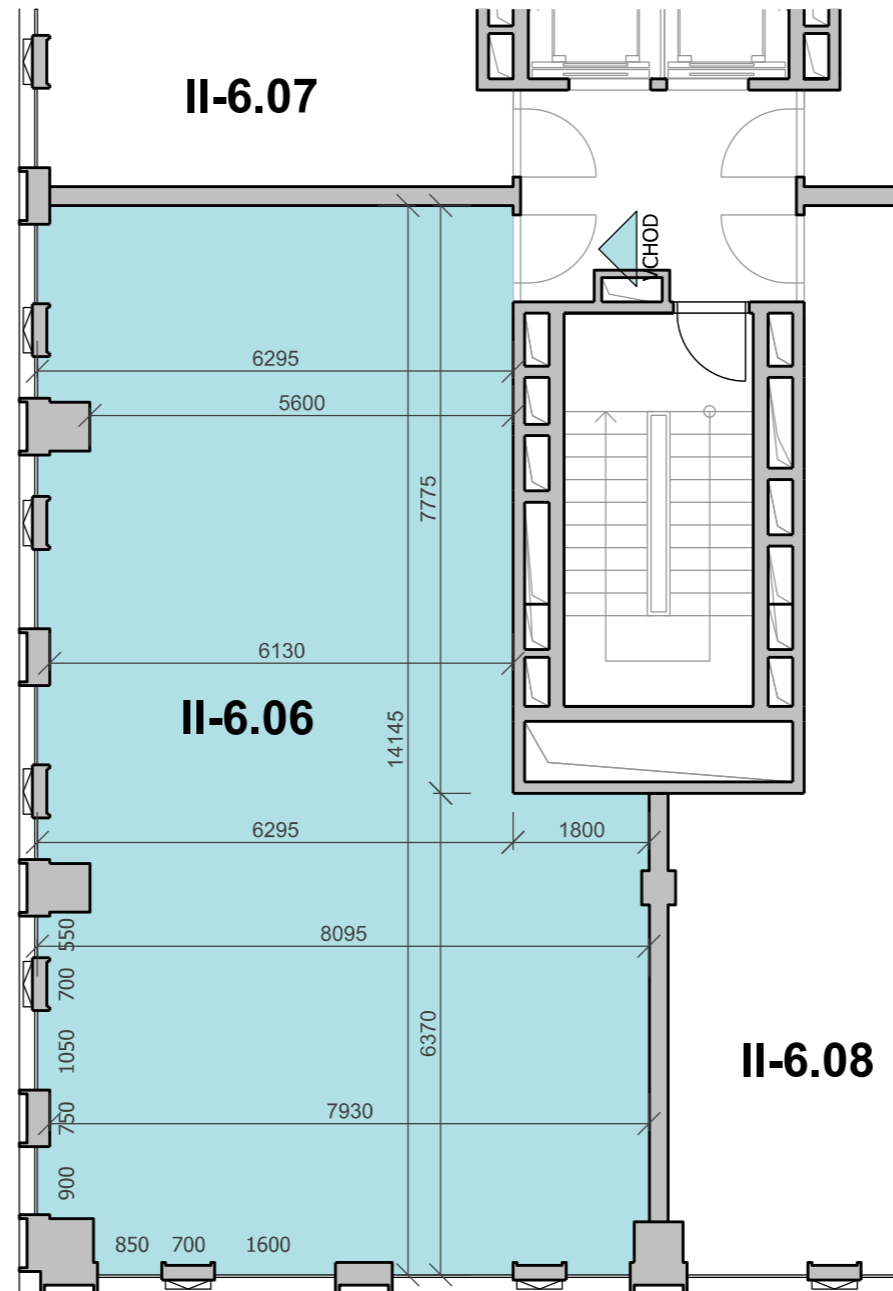

# DUETT II.

PÔDORYS 6.NP  
KANCELÁRSKE PRIESTORY - II-6.06

## ZOZNAM MIESTNOSTI

Č.M.	ÚČEL MIESTNOSTI	PLOCHA m <sup>2</sup>
II-6.06	KANCELÁRSKE PRIESTORY	97,80

PÔDORYS 6.NP

POZDĽŽNY REZ OBJEKTOM