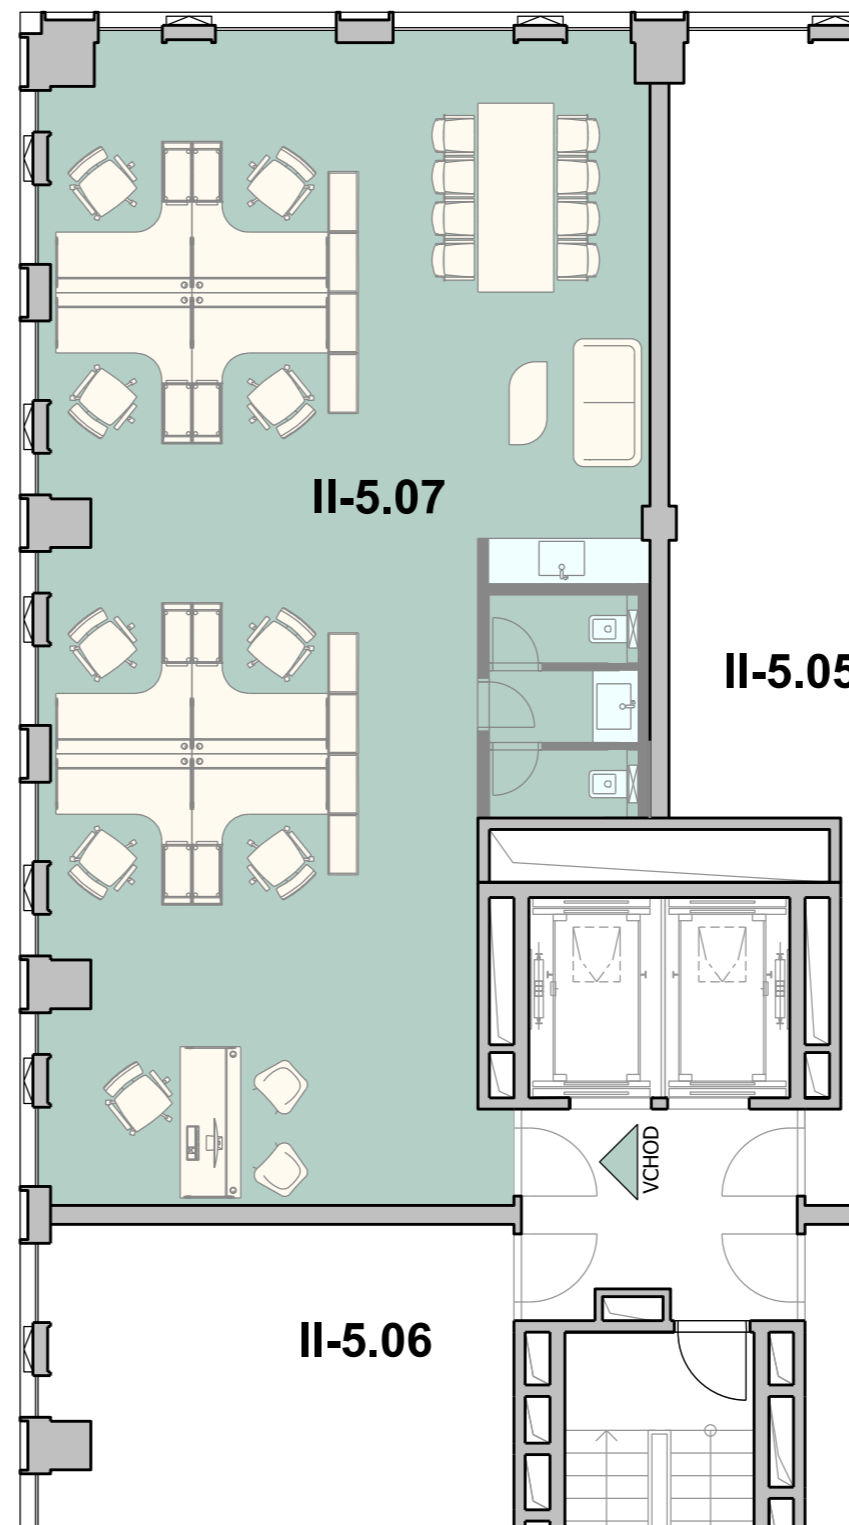

DUETT II.

PÔDORYS 5.NP
KANCELÁRSKE PRIESTORY - II-5.07

ZOZNAM MIESTNOSTI

Č.M.	ÚČEL MIESTNOSTI	PLOCHA m ²
II-5.07	KANCELÁRSKE PRIESTORY	112,00

PÔDORYS 5.NP

POZDĽŤNY REZ OBJEKTOM

DUETT I.

DUETT II.

- 11.NP
- 10.NP
- 9.NP
- 8.NP
- 7.NP
- 6.NP
- 5.NP
- 4.NP
- 3.NP
- 2.NP
- 1.NP
- 1.PP
- 2.PP

DUETT

DUETT II.

PÔDORYS 5.NP
KANCELÁRSKE PRIESTORY - II-5.07,
KANCELÁRIE

ZOZNAM MIESTNOSTI

Č.M.	ÚČEL MIESTNOSTI	PLOCHA m ²
II-5.07	KANCELÁRSKE PRIESTORY	112,00

PÔDORYS 5.NP

POZDĽŽNY REZ OBJEKTOM

DUETT I.

DUETT II.

- 11.NP
- 10.NP
- 9.NP
- 8.NP
- 7.NP
- 6.NP
- 5.NP
- 4.NP
- 3.NP
- 2.NP
- 1.NP
- 1.PP
- 2.PP

DUETT

DUETT II.

PÔDORYS 5.NP
KANCELÁRSKE PRIESTORY - II-5.07,
OPEN SPACE

ZOZNAM MIESTNOSTI

Č.M.	ÚČEL MIESTNOSTI	PLOCHA m ²
II-5.07	KANCELÁRSKE PRIESTORY	112,00

PÔDORYS 5.NP

POZDĽŔNY REZ OBJEKTOM

DUETT I.

DUETT II.

11.NP
10.NP
9.NP
8.NP
7.NP
6.NP
5.NP
4.NP
3.NP
2.NP
1.NP
1.PP
2.PP