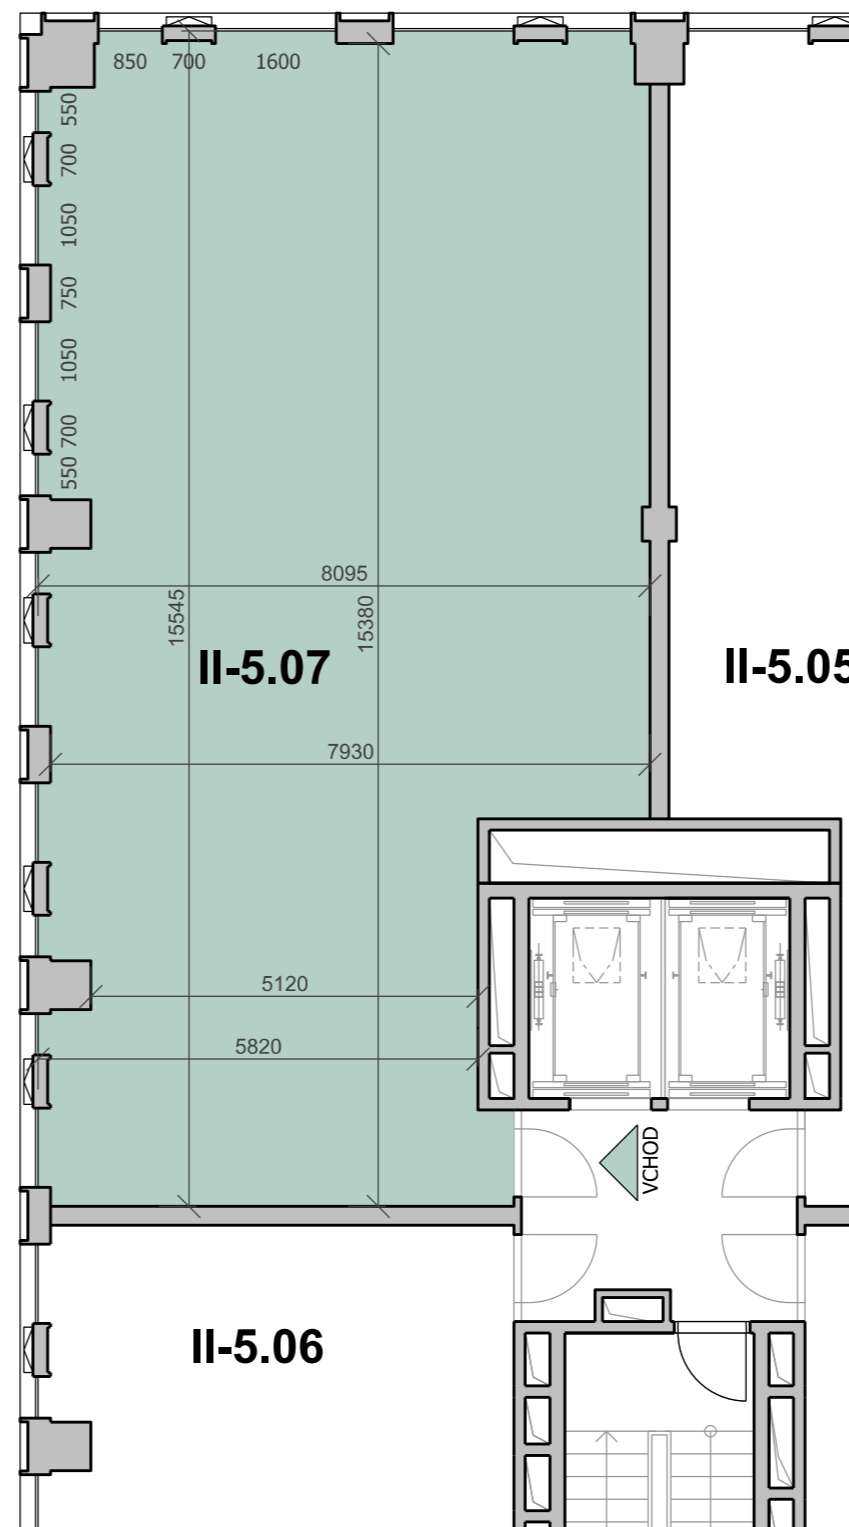

DUETT II.

PÔDORYS 5.NP
KANCELÁRSKE PRIESTORY - II-5.07

ZOZNAM MIESTNOSTI

Č.M.	ÚČEL MIESTNOSTI	PLOCHA m ²
II-5.07	KANCELÁRSKE PRIESTORY	112,00

PÔDORYS 5.NP

POZDĽŤNY REZ OBJEKTOM

DUETT I.

DUETT II.

- 11.NP
- 10.NP
- 9.NP
- 8.NP
- 7.NP
- 6.NP
- 5.NP
- 4.NP
- 3.NP
- 2.NP
- 1.NP
- 1.PP
- 2.PP

DUETT

DUETT II.

PÔDORYS 5.NP
KANCELÁRSKE PRIESTORY - II-5.07,
KANCELÁRIE

ZOZNAM MIESTNOSTI

Č.M.	ÚČEL MIESTNOSTI	PLOCHA m ²
II-5.07	KANCELÁRSKE PRIESTORY	112,00

PÔDORYS 5.NP

POZDĽŽNY REZ OBJEKTOM

DUETT I.

DUETT II.

- 11.NP
- 10.NP
- 9.NP
- 8.NP
- 7.NP
- 6.NP
- 5.NP
- 4.NP
- 3.NP
- 2.NP
- 1.NP
- 1.PP
- 2.PP

DUETT

DUETT II.

PÔDORYS 5.NP
KANCELÁRSKE PRIESTORY - II-5.07,
OPEN SPACE