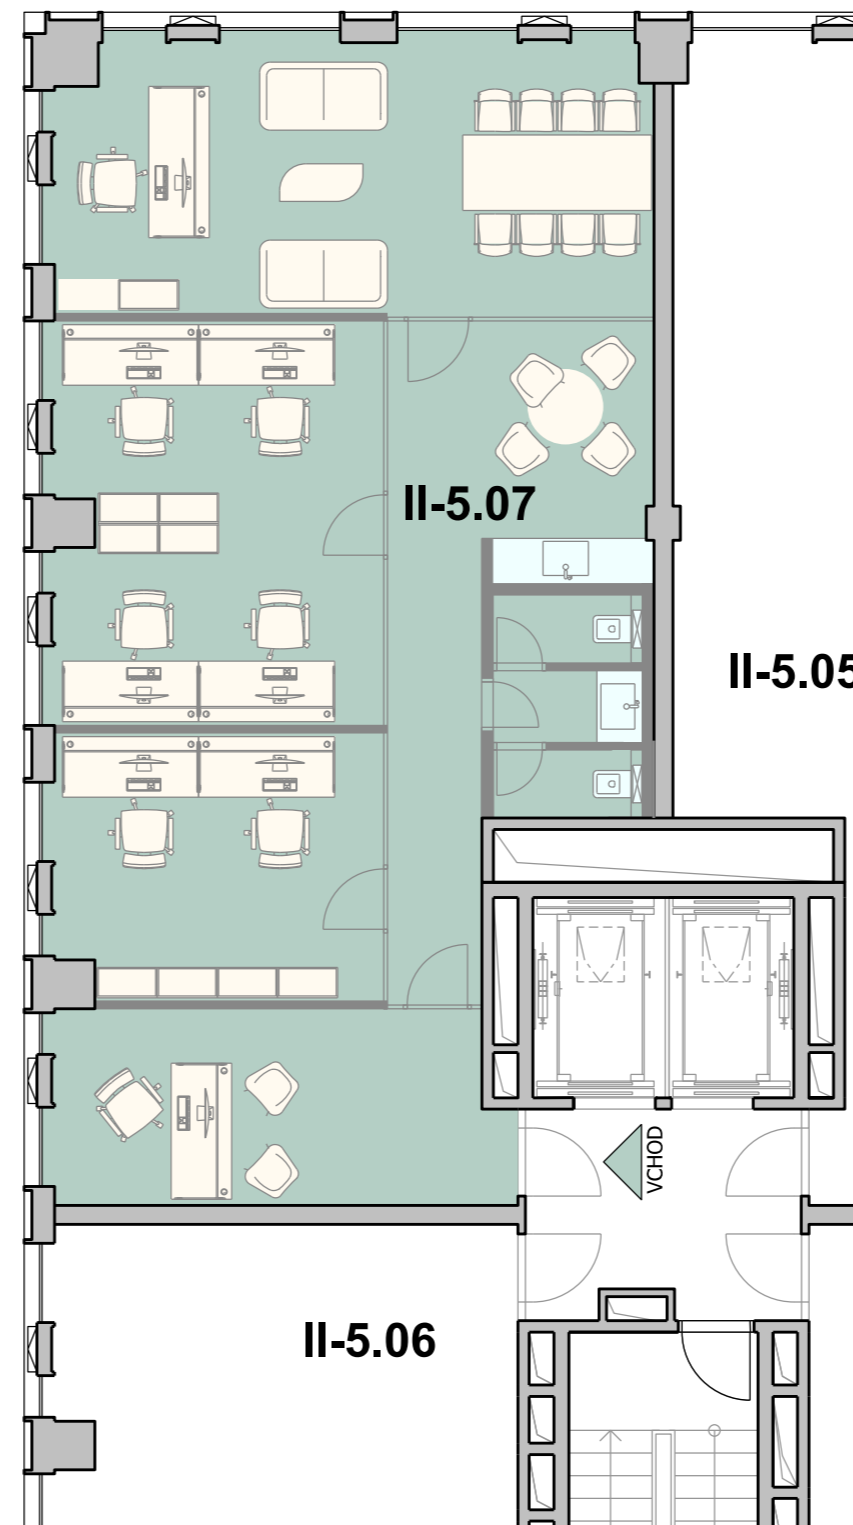

DUETT II.

PÔDORYS 5.NP
KANCELÁRSKE PRIESTORY - II-5.07

ZOZNAM MIESTNOSTI

Č.M.	ÚČEL MIESTNOSTI	PLOCHA m ²
II-5.07	KANCELÁRSKE PRIESTORY	112,00

PÔDORYS 5.NP

POZDĽŤNY REZ OBJEKTOM

DUETT I.

DUETT II.

- 11.NP
- 10.NP
- 9.NP
- 8.NP
- 7.NP
- 6.NP
- 5.NP
- 4.NP
- 3.NP
- 2.NP
- 1.NP
- 1.PP
- 2.PP

DUETT

DUETT II.

PÔDORYS 5.NP
KANCELÁRSKE PRIESTORY - II-5.07,
KANCELÁRIE

ZOZNAM MIESTNOSTI

Č.M.	ÚČEL MIESTNOSTI	PLOCHA m ²
II-5.07	KANCELÁRSKE PRIESTORY	112,00

PÔDORYS 5.NP

POZDĽŽNY REZ OBJEKTOM

DUETT I.

DUETT II.

- 11.NP
- 10.NP
- 9.NP
- 8.NP
- 7.NP
- 6.NP
- 5.NP
- 4.NP
- 3.NP
- 2.NP
- 1.NP
- 1.PP
- 2.PP

DUETT

DUETT II.

PÔDORYS 5.NP
KANCELÁRSKE PRIESTORY - II-5.07,
OPEN SPACE

ZOZNAM MIESTNOSTI

Č.M.	ÚČEL MIESTNOSTI	PLOCHA m ²
II-5.07	KANCELÁRSKE PRIESTORY	112,00

PÔDORYS 5.NP

POZDĽŔNY REZ OBJEKTOM

DUETT I.

DUETT II.

11.NP
10.NP
9.NP
8.NP
7.NP
6.NP
5.NP
4.NP
3.NP
2.NP
1.NP
1.PP
2.PP