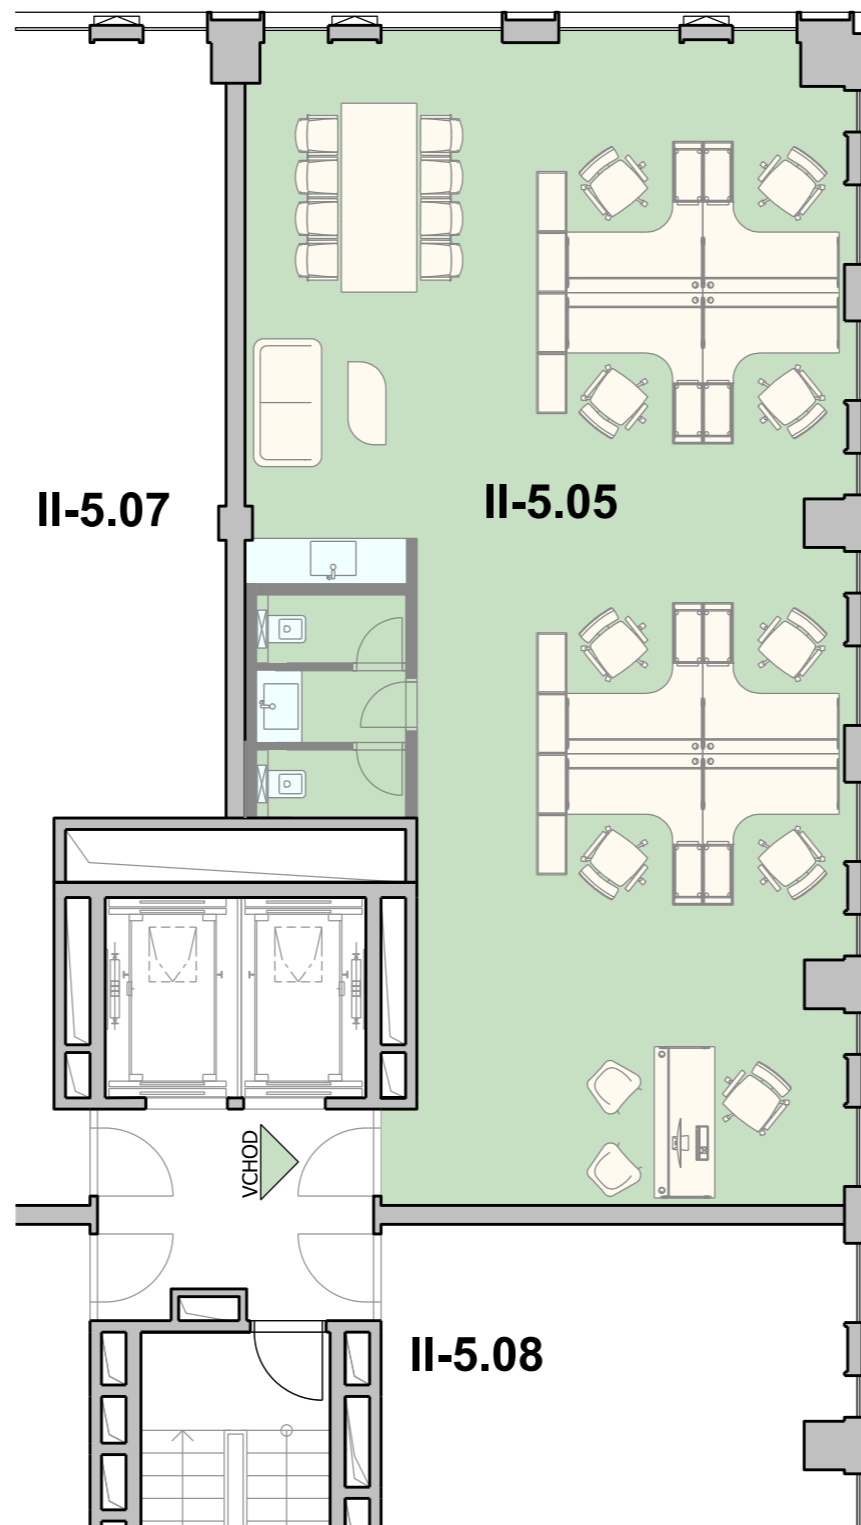

DUETT II.

PÔDORYS 5.NP KANCELÁRSKE PRIESTORY - II-5.05

ZOZNAM MIESTNOSTI

Č.M.	ÚČEL MIESTNOSTI	PLOCHA m ²
II-5.05	KANCELÁRSKE PRIESTORY	112,00

PÔDORYS 5.NP

POZDĽŽNY REZ OBJEKTOM

DUETT I.

DUETT II.

- 11.NP
- 10.NP
- 9.NP
- 8.NP
- 7.NP
- 6.NP
- 5.NP
- 4.NP
- 3.NP
- 2.NP
- 1.NP
- 1.PP
- 2.PP

DUETT

DUETT II.

PÔDORYS 5.NP
KANCELÁRSKE PRIESTORY - II-5.05,
KANCELÁRIE

ZOZNAM MIESTNOSTI

Č.M.	ÚČEL MIESTNOSTI	PLOCHA m ²
II-5.05	KANCELÁRSKE PRIESTORY	112,00

PÔDORYS 5.NP

POZDĽŤNY REZ OBJEKTOM

DUETT I.

DUETT II.

- 11.NP
- 10.NP
- 9.NP
- 8.NP
- 7.NP
- 6.NP
- 5.NP
- 4.NP
- 3.NP
- 2.NP
- 1.NP
- 1.PP
- 2.PP

DUETT

DUETT II.

PÔDORYS 5.NP
KANCELÁRSKE PRIESTORY - II-5.05,
OPEN SPACE

ZOZNAM MIESTNOSTI

Č.M.	ÚČEL MIESTNOSTI	PLOCHA m ²
II-5.05	KANCELÁRSKE PRIESTORY	112,00

PÔDORYS 5.NP

POZDĽŽNY REZ OBJEKTOM

DUETT I.

DUETT II.

- 11.NP
- 10.NP
- 9.NP
- 8.NP
- 7.NP
- 6.NP
- 5.NP
- 4.NP
- 3.NP
- 2.NP
- 1.NP
- 1.PP
- 2.PP