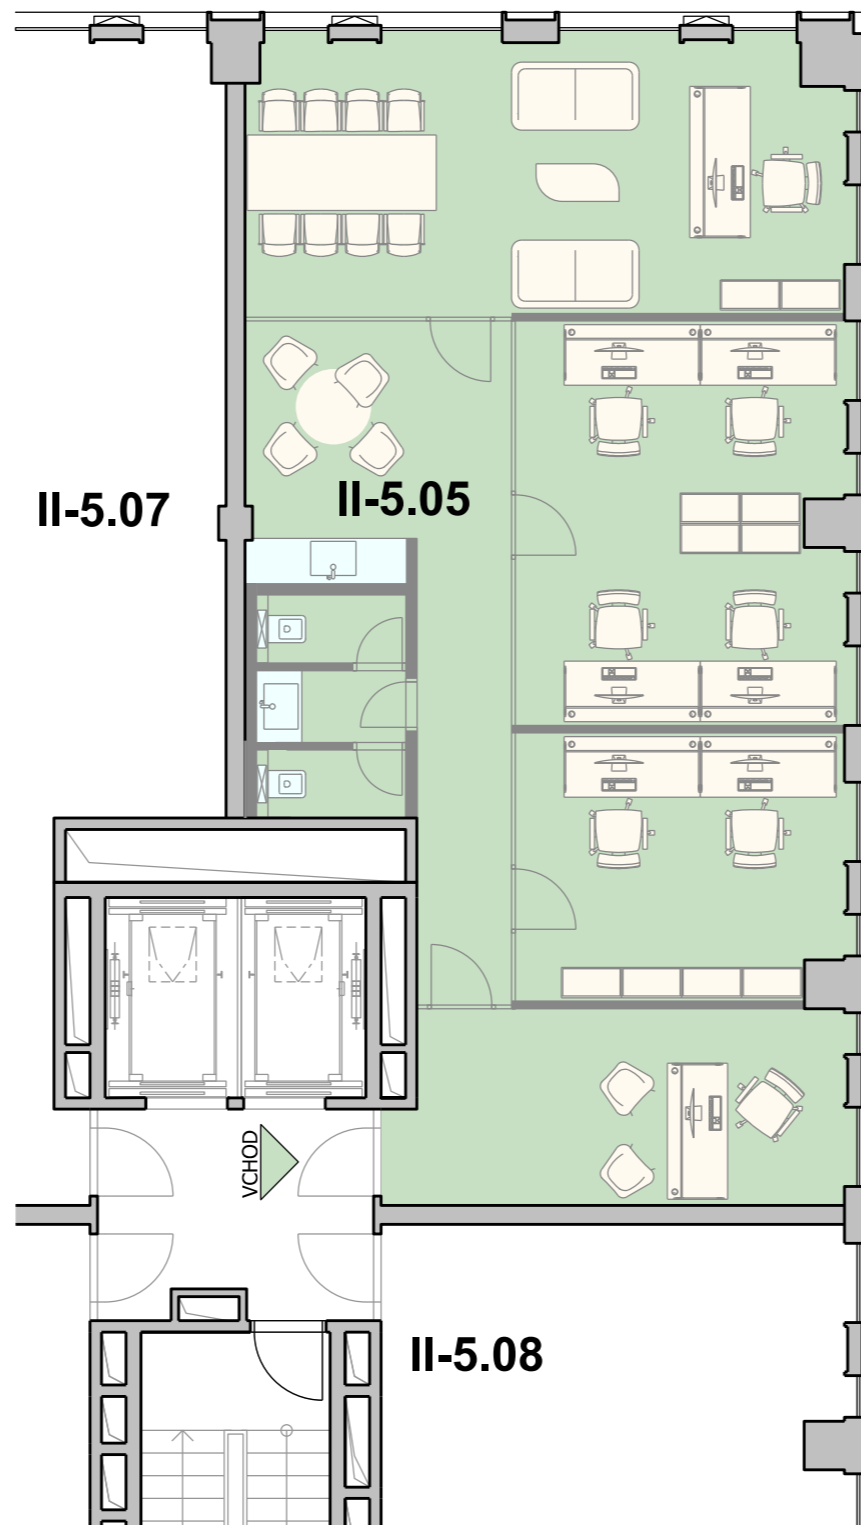

DUETT II.

PÔDORYS 5.NP KANCELÁRSKE PRIESTORY - II-5.05

ZOZNAM MIESTNOSTI

Č.M.	ÚČEL MIESTNOSTI	PLOCHA m ²
II-5.05	KANCELÁRSKE PRIESTORY	112,00

PÔDORYS 5.NP

POZDĽŽNY REZ OBJEKTOM

DUETT I.

DUETT II.

- 11.NP
- 10.NP
- 9.NP
- 8.NP
- 7.NP
- 6.NP
- 5.NP
- 4.NP
- 3.NP
- 2.NP
- 1.NP
- 1.PP
- 2.PP

DUETT

DUETT II.

PÔDORYS 5.NP
KANCELÁRSKE PRIESTORY - II-5.05,
KANCELÁRIE

ZOZNAM MIESTNOSTI

Č.M.	ÚČEL MIESTNOSTI	PLOCHA m ²
II-5.05	KANCELÁRSKE PRIESTORY	112,00

PÔDORYS 5.NP

POZDĽŤNY REZ OBJEKTOM

DUETT I.

DUETT II.

- 11.NP
- 10.NP
- 9.NP
- 8.NP
- 7.NP
- 6.NP
- 5.NP
- 4.NP
- 3.NP
- 2.NP
- 1.NP
- 1.PP
- 2.PP

DUETT

DUETT II.

PÔDORYS 5.NP
KANCELÁRSKE PRIESTORY - II-5.05,
OPEN SPACE

ZOZNAM MIESTNOSTI

Č.M.	ÚČEL MIESTNOSTI	PLOCHA m ²
II-5.05	KANCELÁRSKE PRIESTORY	112,00

PÔDORYS 5.NP

POZDĽŽNY REZ OBJEKTOM

DUETT I.

DUETT II.

- 11.NP
- 10.NP
- 9.NP
- 8.NP
- 7.NP
- 6.NP
- 5.NP
- 4.NP
- 3.NP
- 2.NP
- 1.NP
- 1.PP
- 2.PP