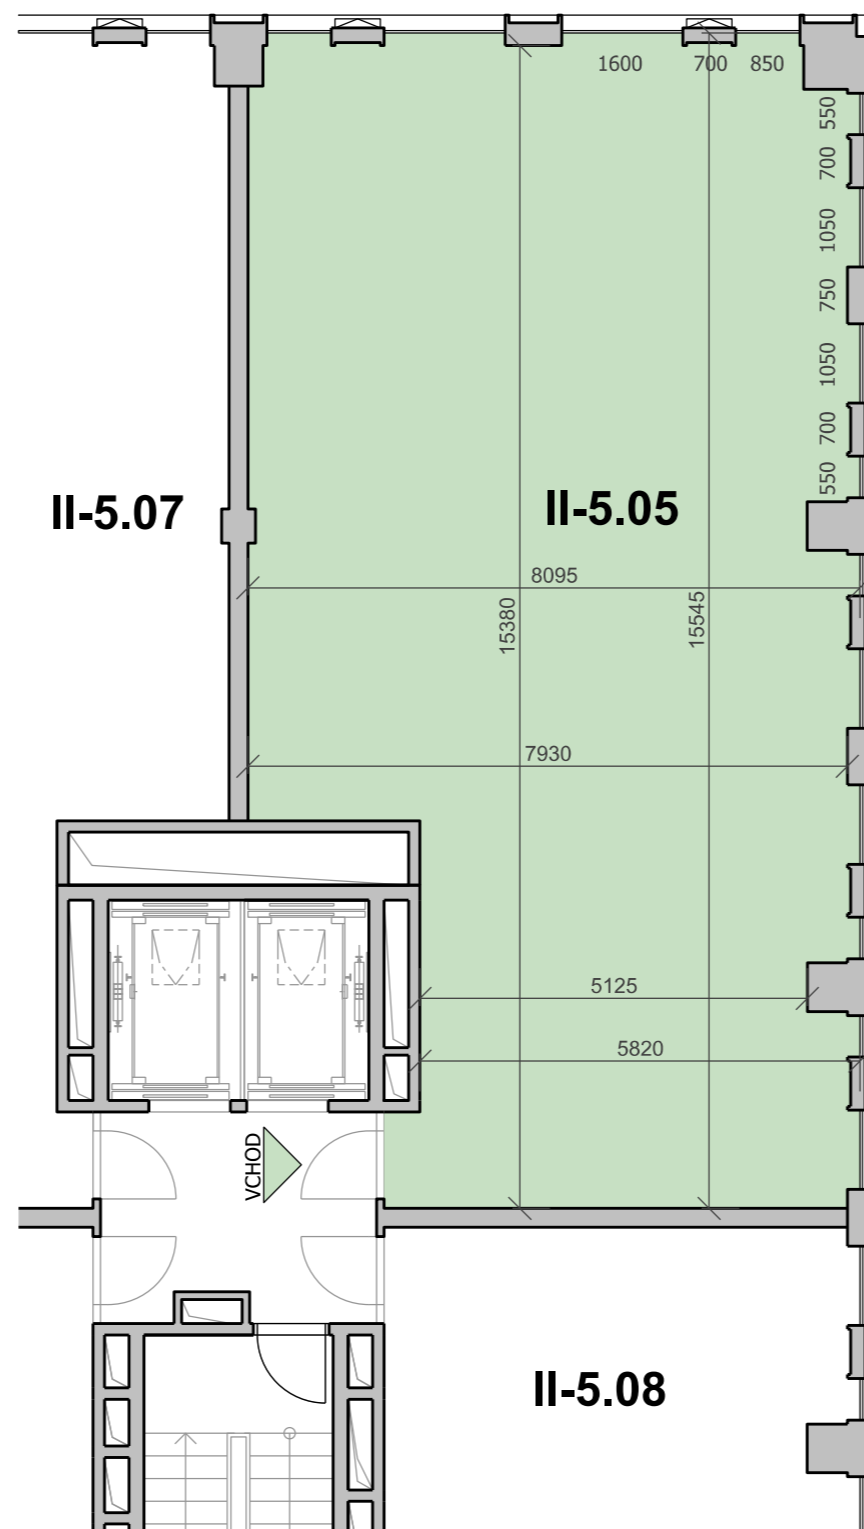

DUETT II.

PÔDORYS 5.NP KANCELÁRSKE PRIESTORY - II-5.05

ZOZNAM MIESTNOSTI

Č.M.	ÚČEL MIESTNOSTI	PLOCHA m ²
II-5.05	KANCELÁRSKE PRIESTORY	112,00

PÔDORYS 5.NP

POZDĽŽNY REZ OBJEKTOM

DUETT I.

DUETT II.

- 11.NP
- 10.NP
- 9.NP
- 8.NP
- 7.NP
- 6.NP
- 5.NP
- 4.NP
- 3.NP
- 2.NP
- 1.NP
- 1.PP
- 2.PP

DUETT

DUETT II.

PÔDORYS 5.NP
KANCELÁRSKE PRIESTORY - II-5.05,
KANCELÁRIE

ZOZNAM MIESTNOSTI

Č.M.	ÚČEL MIESTNOSTI	PLOCHA m ²
II-5.05	KANCELÁRSKE PRIESTORY	112,00

PÔDORYS 5.NP

POZDĽŤNY REZ OBJEKTOM

DUETT I.

DUETT II.

- 11.NP
- 10.NP
- 9.NP
- 8.NP
- 7.NP
- 6.NP
- 5.NP
- 4.NP
- 3.NP
- 2.NP
- 1.NP
- 1.PP
- 2.PP

DUETT

DUETT II.

PÔDORYS 5.NP
KANCELÁRSKE PRIESTORY - II-5.05,
OPEN SPACE