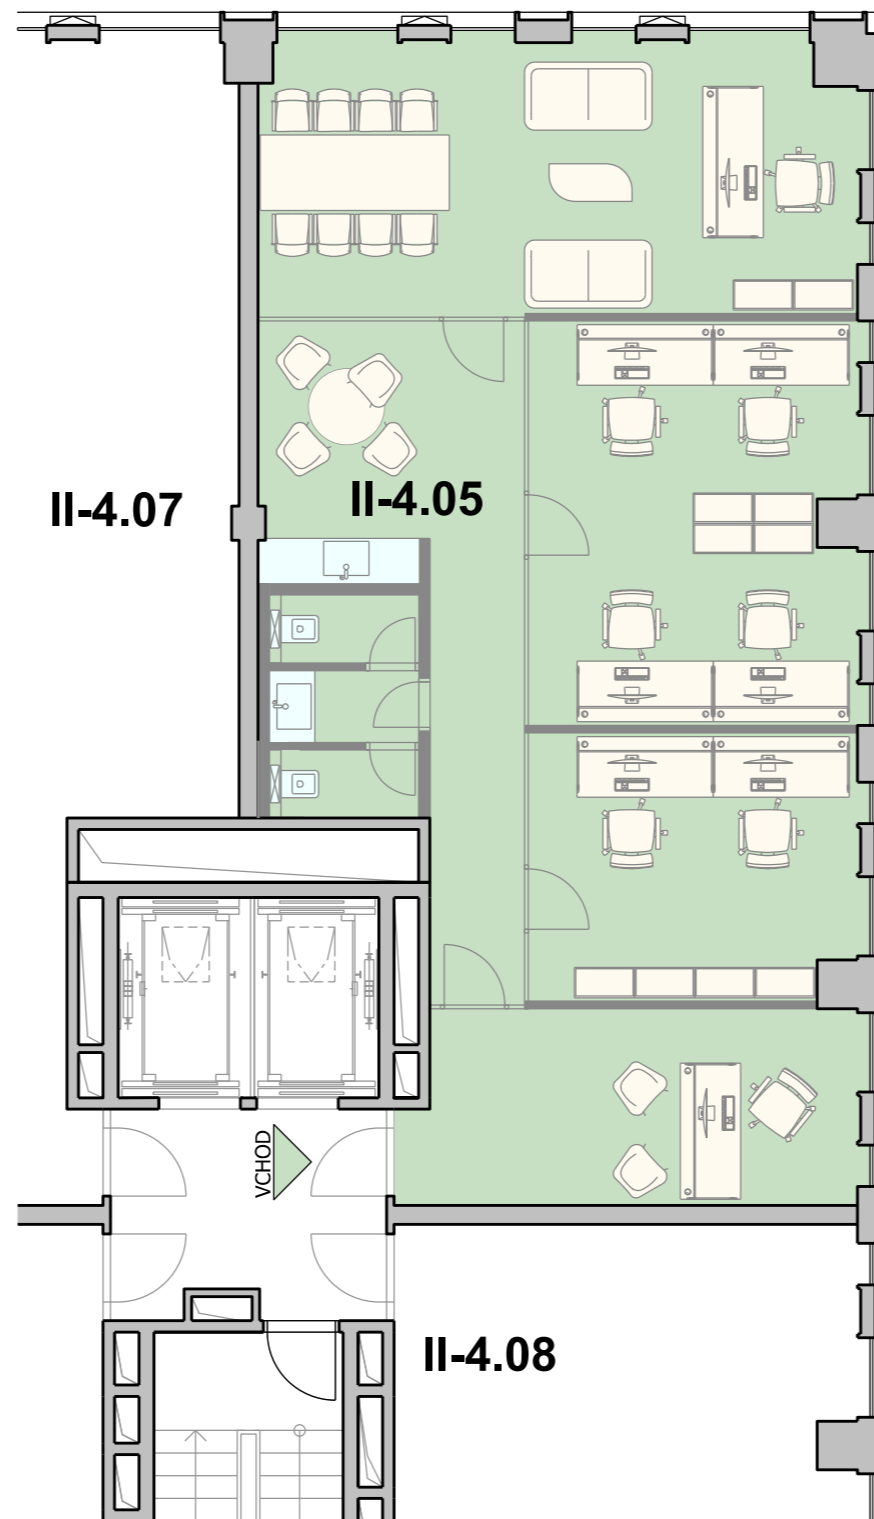

DUETT II.

PÔDORYS 4.NP KANCELÁRSKE PRIESTORY - II-4.05

ZOZNAM MIESTNOSTI

Č.M.	ÚČEL MIESTNOSTI	PLOCHA m ²
II-4.05	KANCELÁRSKE PRIESTORY	112,00

PÔDORYS 4.NP

POZDĽŔNY REZ OBJEKTOM DUETT I. DUETT II.

- 11.NP
- 10.NP
- 9.NP
- 8.NP
- 7.NP
- 6.NP
- 5.NP
- 4.NP
- 3.NP
- 2.NP
- 1.NP
- 1.PP
- 2.PP

DUETT

DUETT II.

PÔDORYS 4.NP
KANCELÁRSKE PRIESTORY - II-4.05,
KANCELÁRIE

ZOZNAM MIESTNOSTI

Č.M.	ÚČEL MIESTNOSTI	PLOCHA m ²
II-4.05	KANCELÁRSKE PRIESTORY	112,00

PÔDORYS 4.NP

POZDĽŽNY REZ OBJEKTOM

DUETT I.

DUETT II.

- 11.NP
- 10.NP
- 9.NP
- 8.NP
- 7.NP
- 6.NP
- 5.NP
- 4.NP
- 3.NP
- 2.NP
- 1.NP
- 1.PP
- 2.PP

DUETT

DUETT II.

PÔDORYS 4.NP
KANCELÁRSKE PRIESTORY - II-4.05,
OPEN SPACE

ZOZNAM MIESTNOSTI

Č.M.	ÚČEL MIESTNOSTI	PLOCHA m ²
II-4.05	KANCELÁRSKE PRIESTORY	112,00