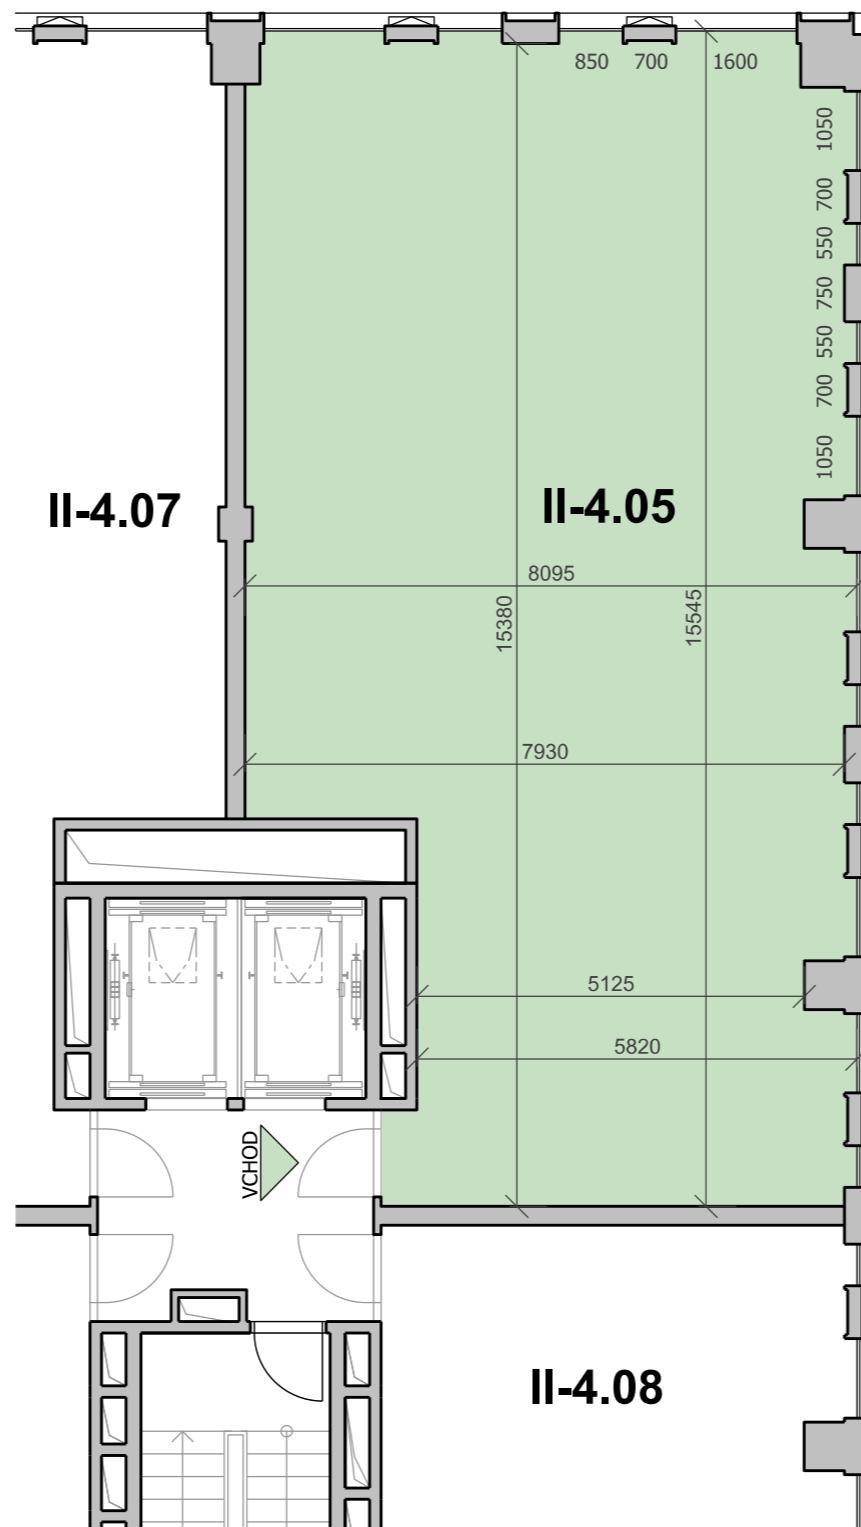

DUETT II.

PÔDORYS 4.NP KANCELÁRSKE PRIESTORY - II-4.05

ZOZNAM MIESTNOSTI

Č.M.	ÚČEL MIESTNOSTI	PLOCHA m ²
II-4.05	KANCELÁRSKE PRIESTORY	112,00

PÔDORYS 4.NP

POZDĽŔNY REZ OBJEKTOM DUETT I. DUETT II.

- 11.NP
- 10.NP
- 9.NP
- 8.NP
- 7.NP
- 6.NP
- 5.NP
- 4.NP
- 3.NP
- 2.NP
- 1.NP
- 1.PP
- 2.PP

DUETT

DUETT II.

PÔDORYS 4.NP
KANCELÁRSKE PRIESTORY - II-4.05,
KANCELÁRIE

ZOZNAM MIESTNOSTI

Č.M.	ÚČEL MIESTNOSTI	PLOCHA m ²
II-4.05	KANCELÁRSKE PRIESTORY	112,00

PÔDORYS 4.NP

POZDĽŽNY REZ OBJEKTOM

DUETT I.

DUETT II.

- 11.NP
- 10.NP
- 9.NP
- 8.NP
- 7.NP
- 6.NP
- 5.NP
- 4.NP
- 3.NP
- 2.NP
- 1.NP
- 1.PP
- 2.PP

DUETT

DUETT II.

PÔDORYS 4.NP
KANCELÁRSKE PRIESTORY - II-4.05,
OPEN SPACE

ZOZNAM MIESTNOSTI

Č.M.	ÚČEL MIESTNOSTI	PLOCHA m ²
II-4.05	KANCELÁRSKE PRIESTORY	112,00