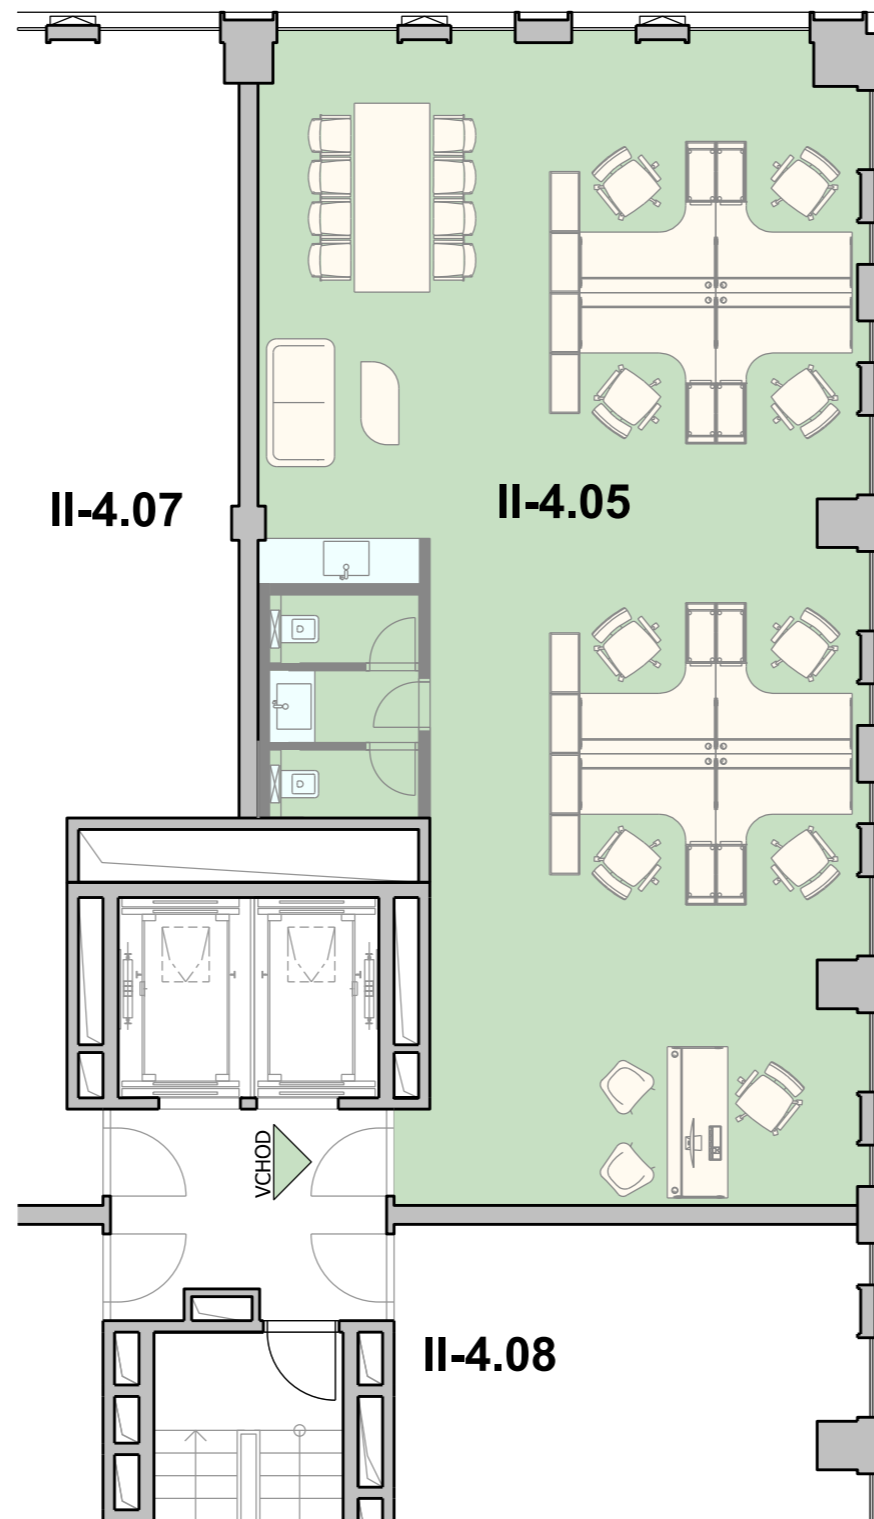

DUETT II.

PÔDORYS 4.NP KANCELÁRSKE PRIESTORY - II-4.05

ZOZNAM MIESTNOSTI

Č.M.	ÚČEL MIESTNOSTI	PLOCHA m ²
II-4.05	KANCELÁRSKE PRIESTORY	112,00

PÔDORYS 4.NP

POZDĽŔNY REZ OBJEKTOM DUETT I. DUETT II.

- 11.NP
- 10.NP
- 9.NP
- 8.NP
- 7.NP
- 6.NP
- 5.NP
- 4.NP
- 3.NP
- 2.NP
- 1.NP
- 1.PP
- 2.PP

DUETT

DUETT II.

PÔDORYS 4.NP
KANCELÁRSKE PRIESTORY - II-4.05,
KANCELÁRIE

ZOZNAM MIESTNOSTI

Č.M.	ÚČEL MIESTNOSTI	PLOCHA m ²
II-4.05	KANCELÁRSKE PRIESTORY	112,00

PÔDORYS 4.NP

POZDĽŽNY REZ OBJEKTOM

DUETT I.

DUETT II.

- 11.NP
- 10.NP
- 9.NP
- 8.NP
- 7.NP
- 6.NP
- 5.NP
- 4.NP
- 3.NP
- 2.NP
- 1.NP
- 1.PP
- 2.PP

DUETT

DUETT II.

PÔDORYS 4.NP
KANCELÁRSKE PRIESTORY - II-4.05,
OPEN SPACE

ZOZNAM MIESTNOSTI

Č.M.	ÚČEL MIESTNOSTI	PLOCHA m ²
II-4.05	KANCELÁRSKE PRIESTORY	112,00