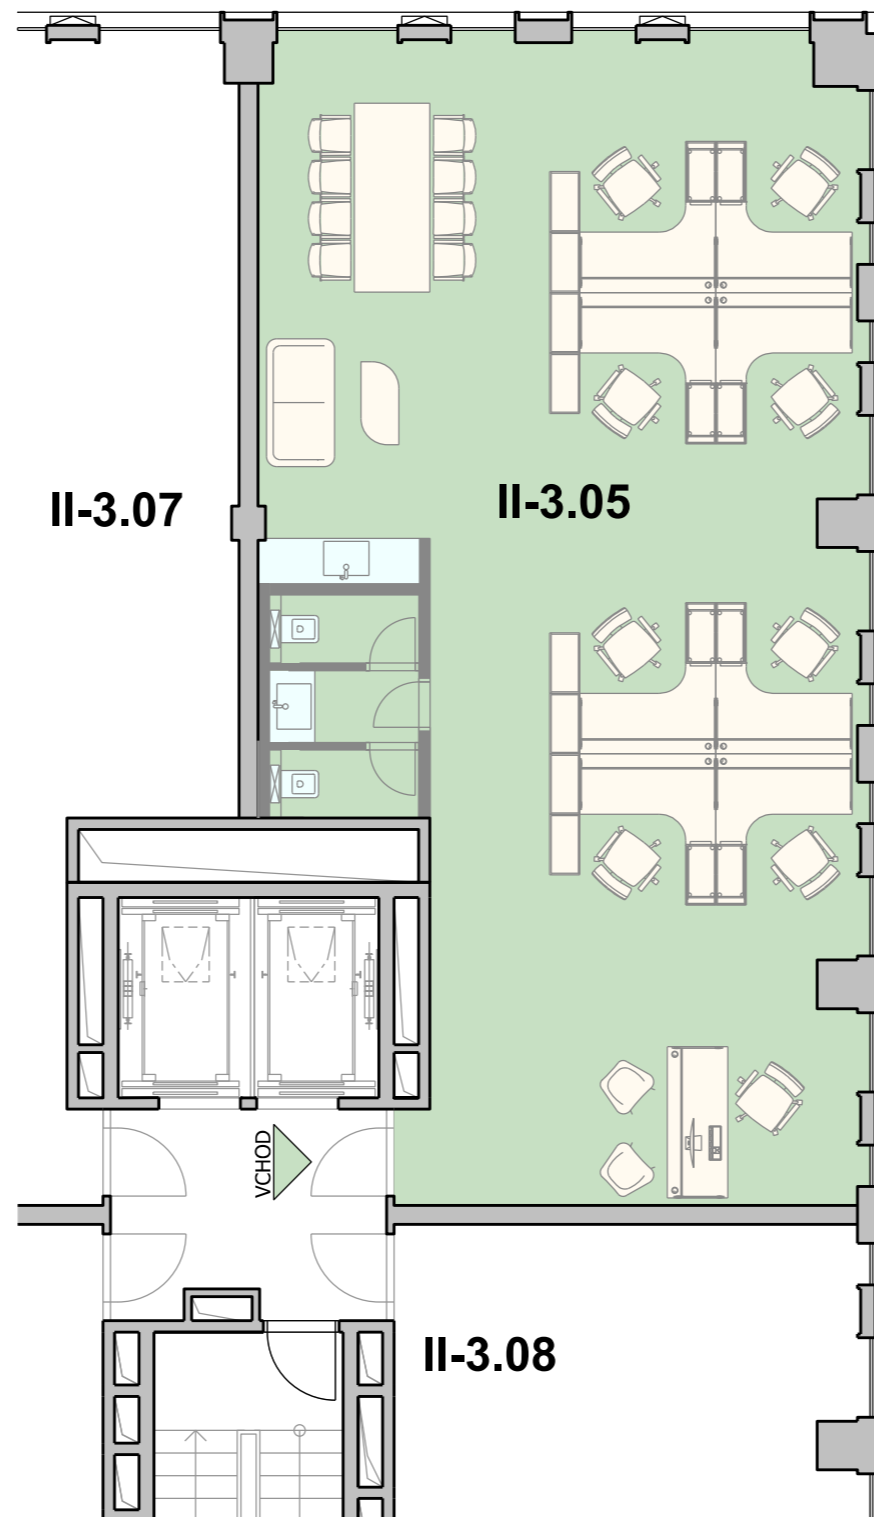

DUETT II.

PÔDORYS 3.NP KANCELÁRSKE PRIESTORY - II-3.05

ZOZNAM MIESTNOSTI

Č.M.	ÚČEL MIESTNOSTI	PLOCHA m ²
II-3.05	KANCELÁRSKE PRIESTORY	112,00

PÔDORYS 3.NP

POZDĽŔNY REZ OBJEKTOM DUETT I. DUETT II.

- 11.NP
- 10.NP
- 9.NP
- 8.NP
- 7.NP
- 6.NP
- 5.NP
- 4.NP
- 3.NP
- 2.NP
- 1.NP
- 1.PP
- 2.PP

DUETT

DUETT II.

PÔDORYS 3.NP
KANCELÁRSKE PRIESTORY - II-3.05,
KANCELÁRIE

ZOZNAM MIESTNOSTI

Č.M.	ÚČEL MIESTNOSTI	PLOCHA m ²
II-3.05	KANCELÁRSKE PRIESTORY	112,00

PÔDORYS 3.NP

POZDĽŽNY REZ OBJEKTOM

DUETT I.

DUETT II.

11.NP
10.NP
9.NP
8.NP
7.NP
6.NP
5.NP
4.NP
3.NP
2.NP
1.NP
1.PP
2.PP

DUETT

DUETT II.

PÔDORYS 3.NP
KANCELÁRSKE PRIESTORY - II-3.05,
OPEN SPACE

ZOZNAM MIESTNOSTI

Č.M.	ÚČEL MIESTNOSTI	PLOCHA m ²
II-3.05	KANCELÁRSKE PRIESTORY	112,00