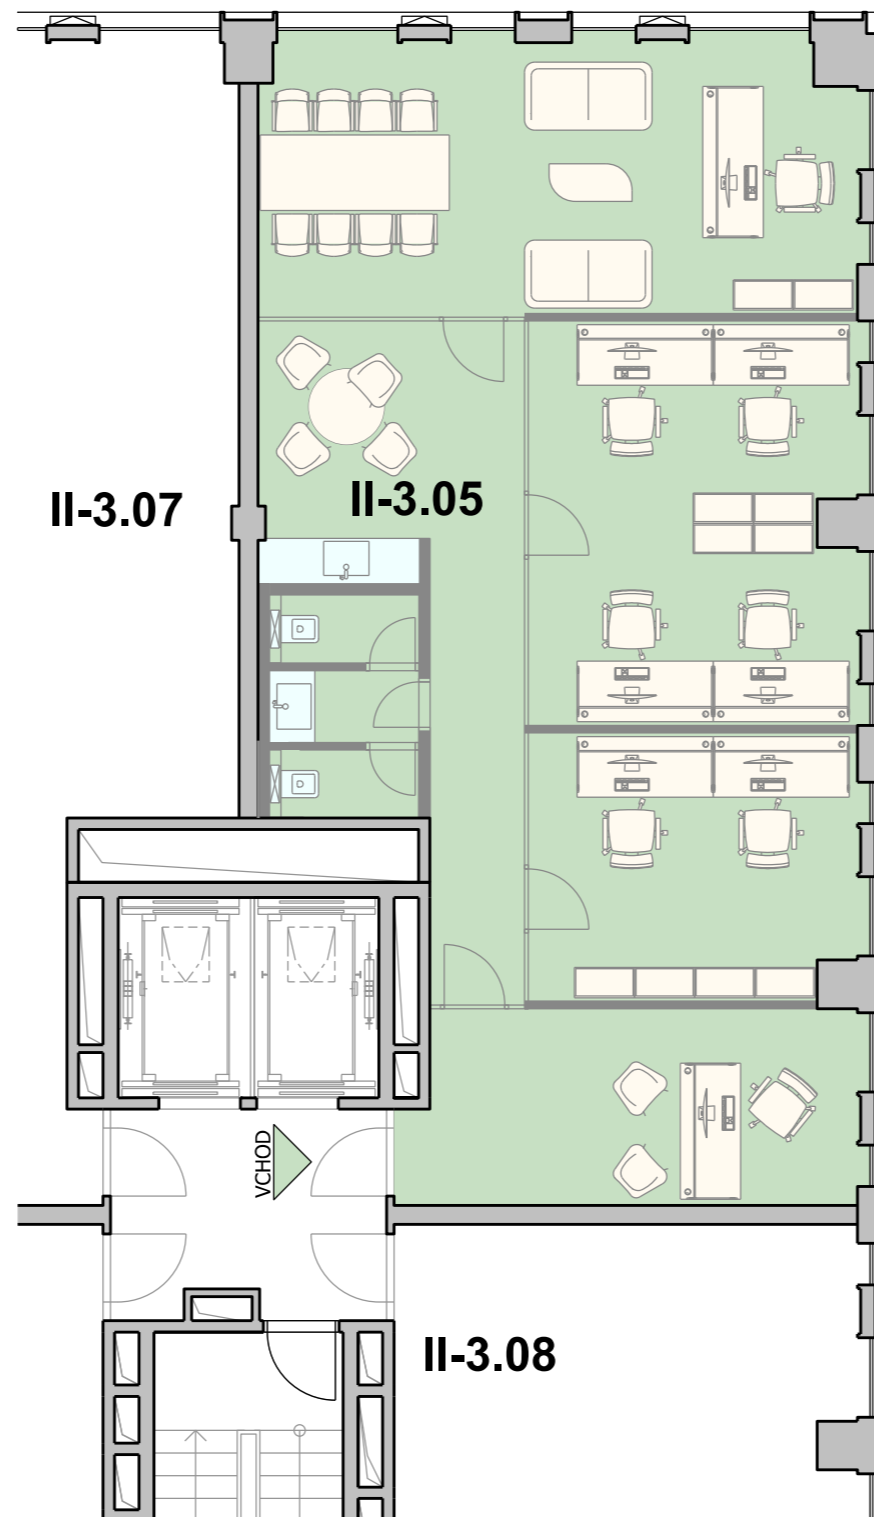

DUETT II.

PÔDORYS 3.NP KANCELÁRSKE PRIESTORY - II-3.05

ZOZNAM MIESTNOSTI

Č.M.	ÚČEL MIESTNOSTI	PLOCHA m ²
II-3.05	KANCELÁRSKE PRIESTORY	112,00

PÔDORYS 3.NP

POZDĽŔNY REZ OBJEKTOM DUETT I. DUETT II.

- 11.NP
- 10.NP
- 9.NP
- 8.NP
- 7.NP
- 6.NP
- 5.NP
- 4.NP
- 3.NP
- 2.NP
- 1.NP
- 1.PP
- 2.PP

DUETT

DUETT II.

PÔDORYS 3.NP
KANCELÁRSKE PRIESTORY - II-3.05,
KANCELÁRIE

ZOZNAM MIESTNOSTI

Č.M.	ÚČEL MIESTNOSTI	PLOCHA m ²
II-3.05	KANCELÁRSKE PRIESTORY	112,00

PÔDORYS 3.NP

POZDĽŽNY REZ OBJEKTOM

DUETT I.

DUETT II.

11.NP
10.NP
9.NP
8.NP
7.NP
6.NP
5.NP
4.NP
3.NP
2.NP
1.NP
1.PP
2.PP

DUETT

DUETT II.

PÔDORYS 3.NP
KANCELÁRSKE PRIESTORY - II-3.05,
OPEN SPACE

ZOZNAM MIESTNOSTI

Č.M.	ÚČEL MIESTNOSTI	PLOCHA m ²
II-3.05	KANCELÁRSKE PRIESTORY	112,00