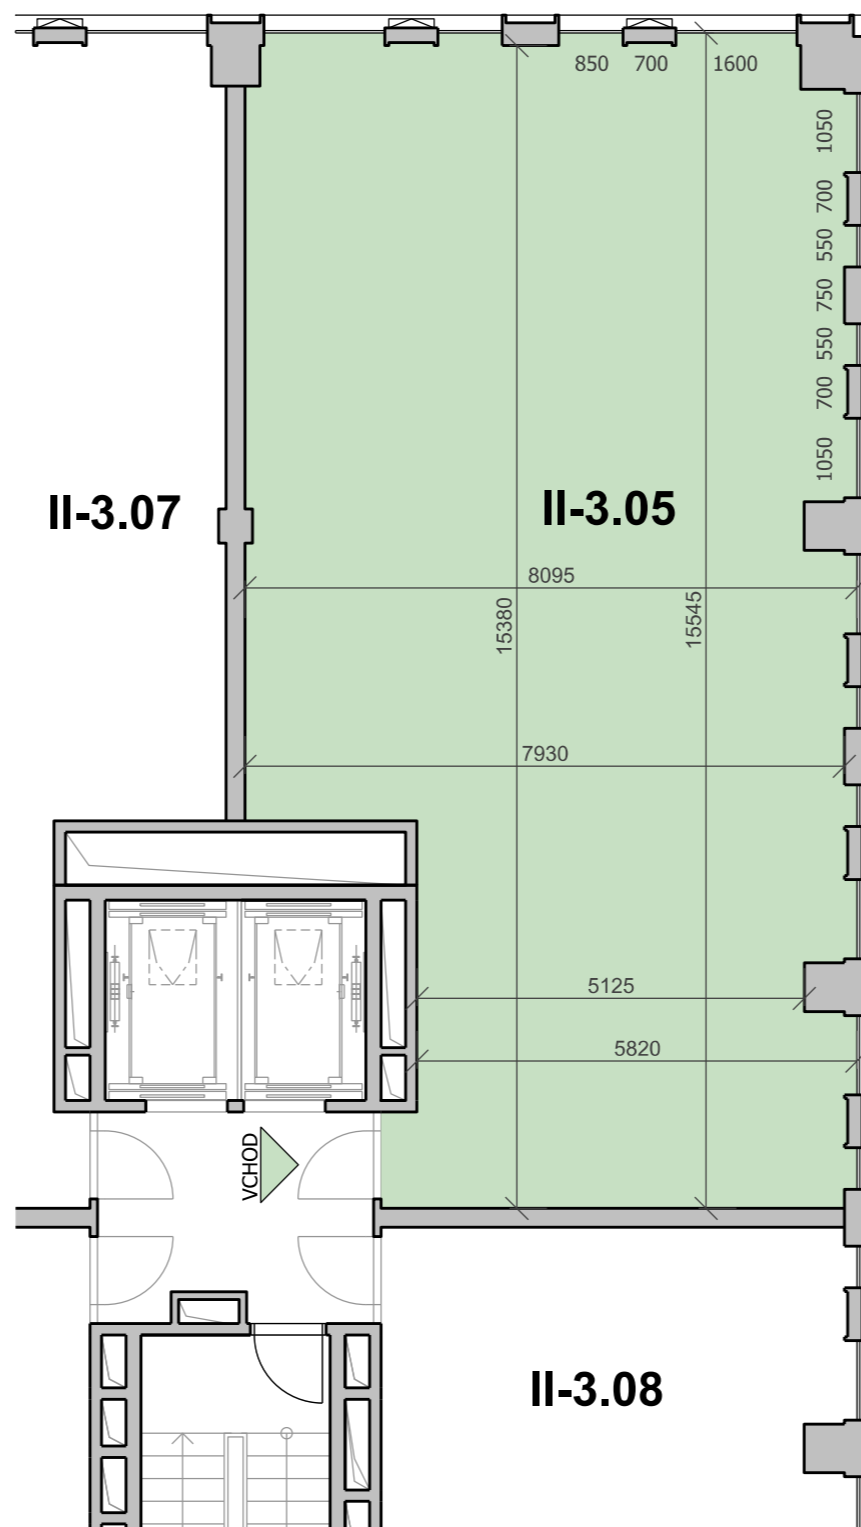

DUETT II.

PÔDORYS 3.NP KANCELÁRSKE PRIESTORY - II-3.05

ZOZNAM MIESTNOSTI

Č.M.	ÚČEL MIESTNOSTI	PLOCHA m ²
II-3.05	KANCELÁRSKE PRIESTORY	112,00

PÔDORYS 3.NP

POZDĽŔNY REZ OBJEKTOM DUETT I. DUETT II.

- 11.NP
- 10.NP
- 9.NP
- 8.NP
- 7.NP
- 6.NP
- 5.NP
- 4.NP
- 3.NP
- 2.NP
- 1.NP
- 1.PP
- 2.PP

DUETT

DUETT II.

PÔDORYS 3.NP
KANCELÁRSKE PRIESTORY - II-3.05,
KANCELÁRIE

ZOZNAM MIESTNOSTI

Č.M.	ÚČEL MIESTNOSTI	PLOCHA m ²
II-3.05	KANCELÁRSKE PRIESTORY	112,00

PÔDORYS 3.NP

POZDĽŽNY REZ OBJEKTOM

DUETT I.

DUETT II.

11.NP
10.NP
9.NP
8.NP
7.NP
6.NP
5.NP
4.NP
3.NP
2.NP
1.NP
1.PP
2.PP

DUETT

DUETT II.

PÔDORYS 3.NP
KANCELÁRSKE PRIESTORY - II-3.05,
OPEN SPACE

ZOZNAM MIESTNOSTI

Č.M.	ÚČEL MIESTNOSTI	PLOCHA m ²
II-3.05	KANCELÁRSKE PRIESTORY	112,00