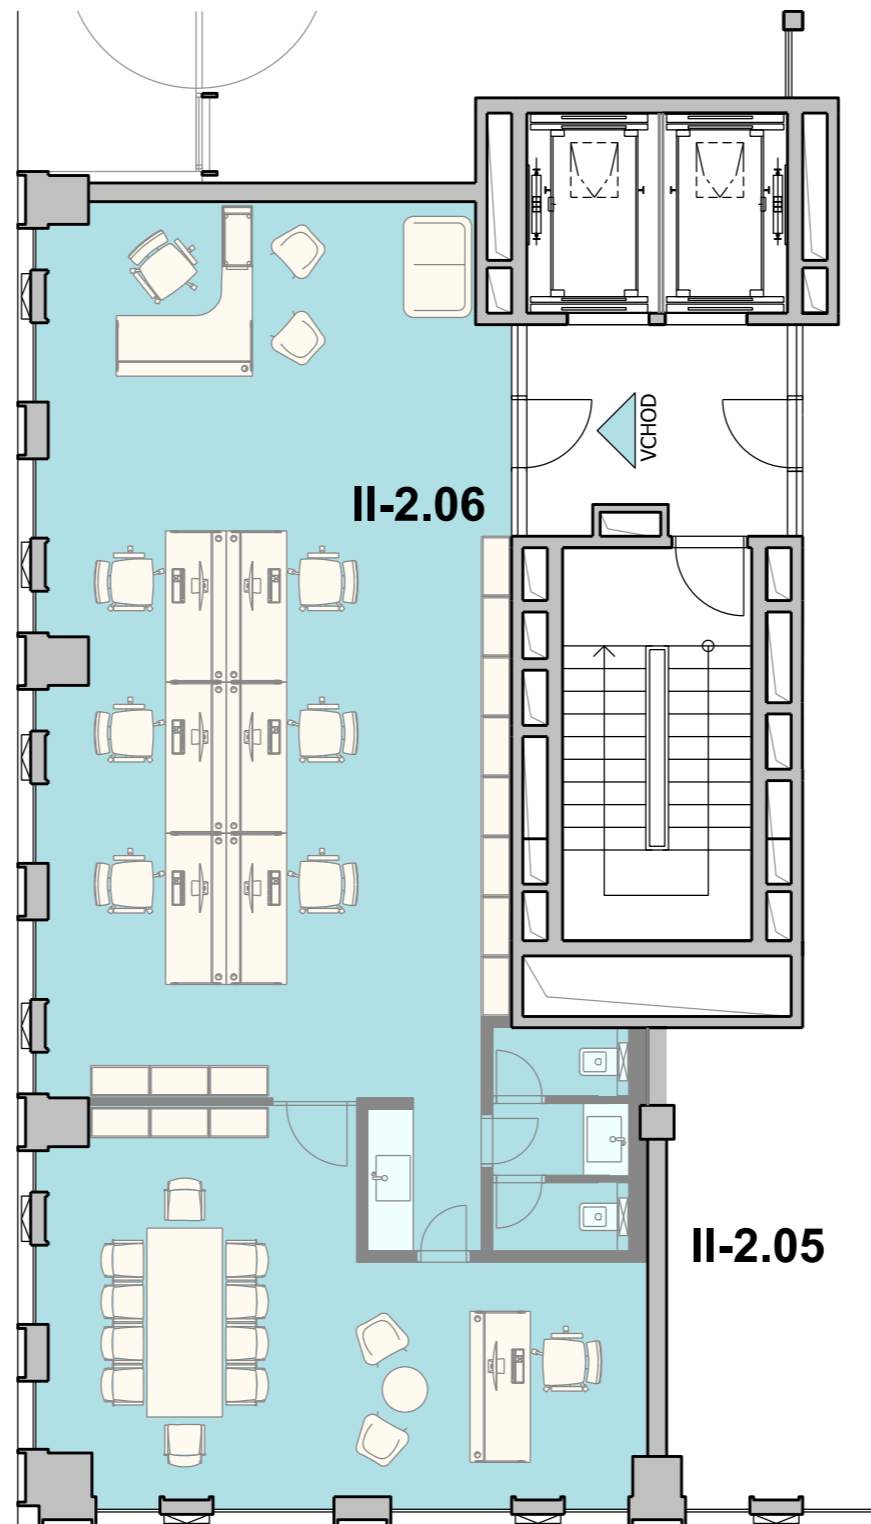

DUETT II.

PÔDORYS 2.NP
KANCELÁRSKE PRIESTORY - II-2.06,
OPEN SPACE

ZOZNAM MIESTNOSTI

Č.M.	ÚČEL MIESTNOSTI	PLOCHA m²
II-2.06	KANCELÁRSKE PRIESTORY	116,50