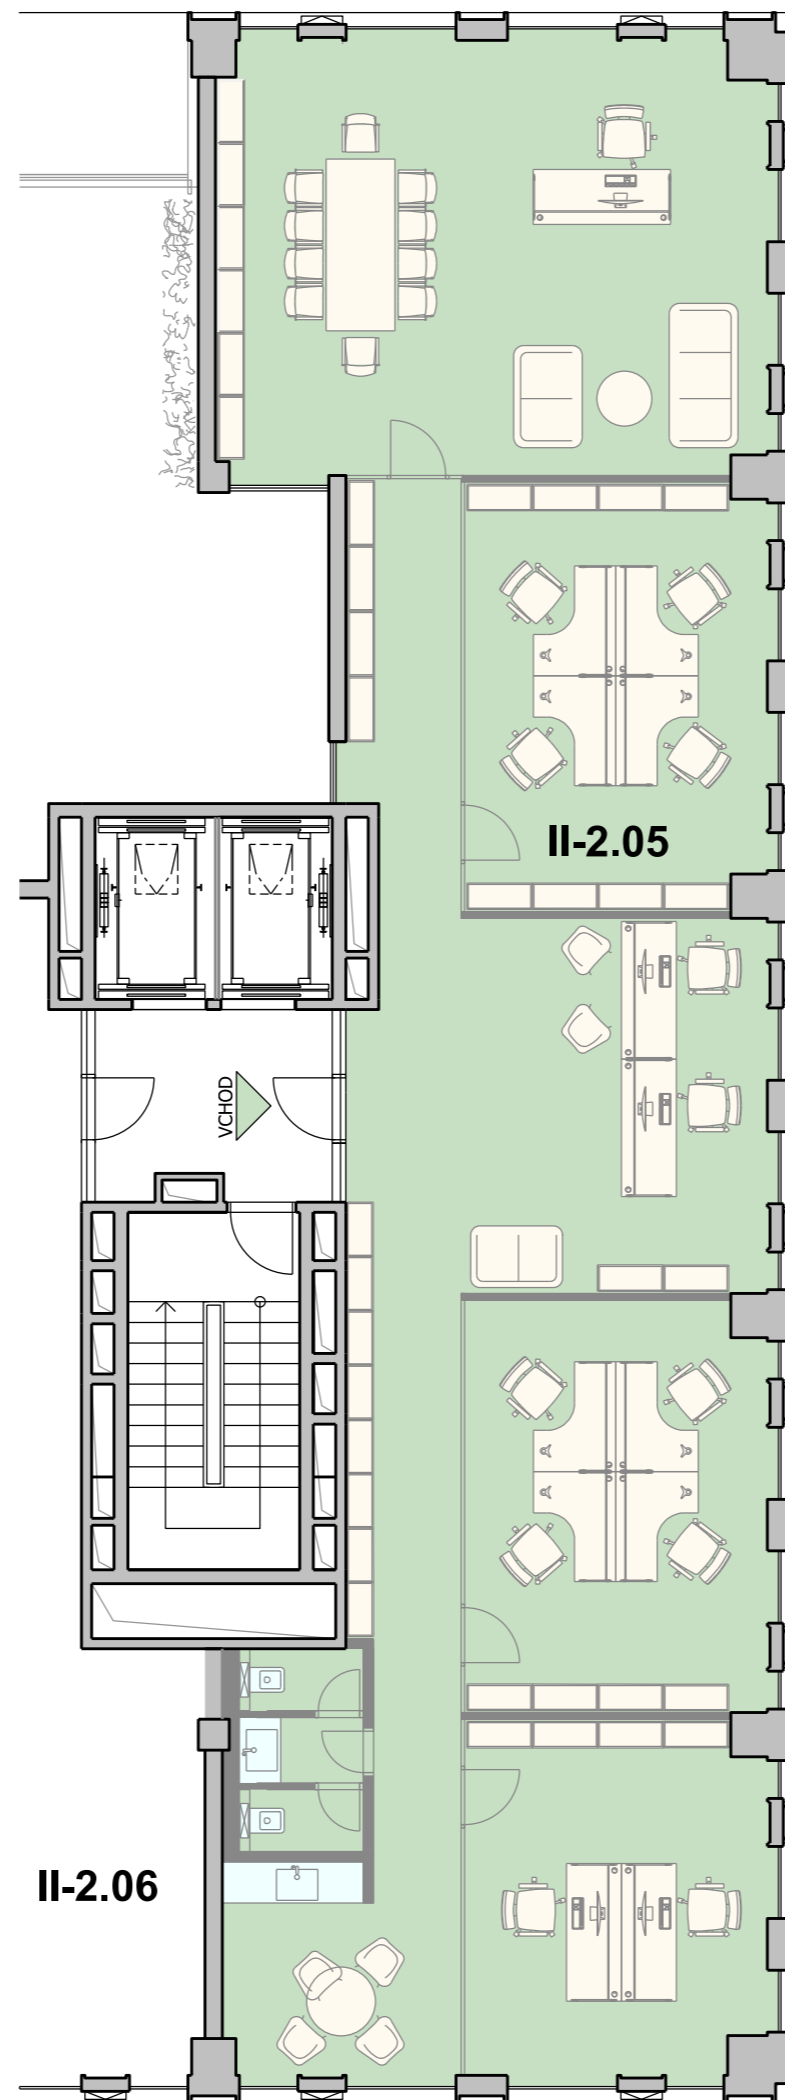

DUETT II.

PÔDORYS 2.NP
KANCELÁRSKE PRIESTORY - II-2.05,
KANCELÁRIE

ZOZNAM MIESTNOSTI

Č.M.	ÚČEL MIESTNOSTI	PLOCHA m²
II-2.05	KANCELÁRSKE PRIESTORY	205,70