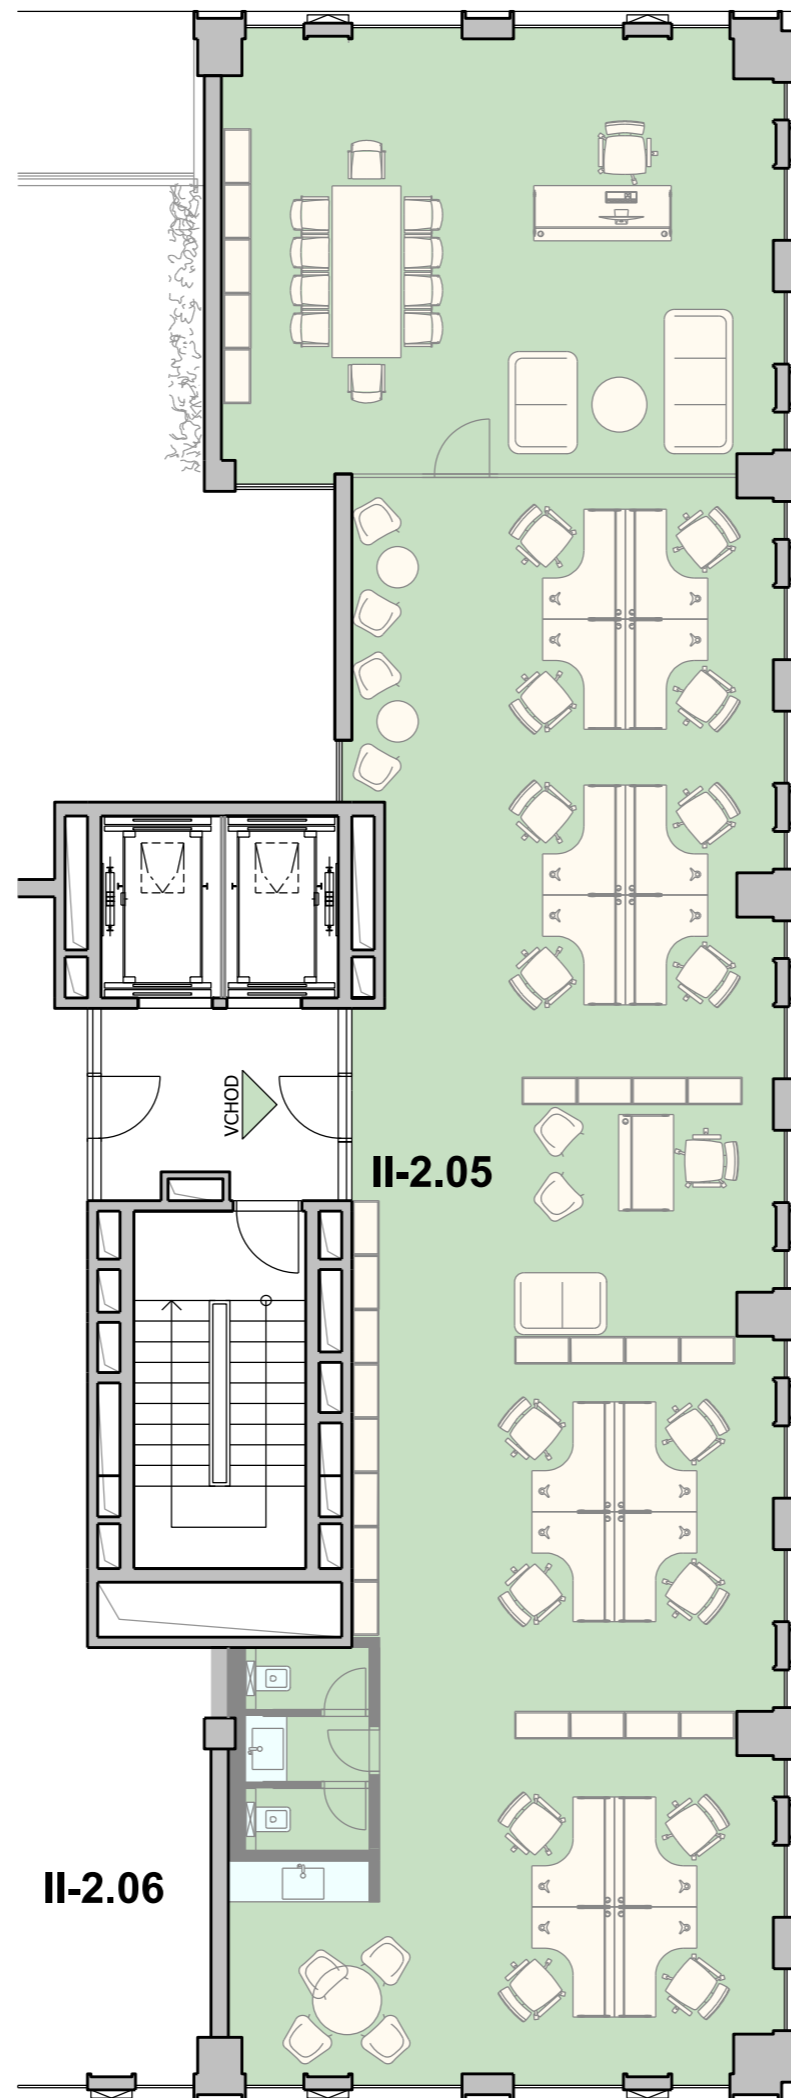

DUETT II.

PÔDORYS 2.NP
KANCELÁRSKE PRIESTORY - II-2.05,
OPEN SPACE

ZOZNAM MIESTNOSTI

Č.M.	ÚČEL MIESTNOSTI	PLOCHA m²
II-2.05	KANCELÁRSKE PRIESTORY	205,70