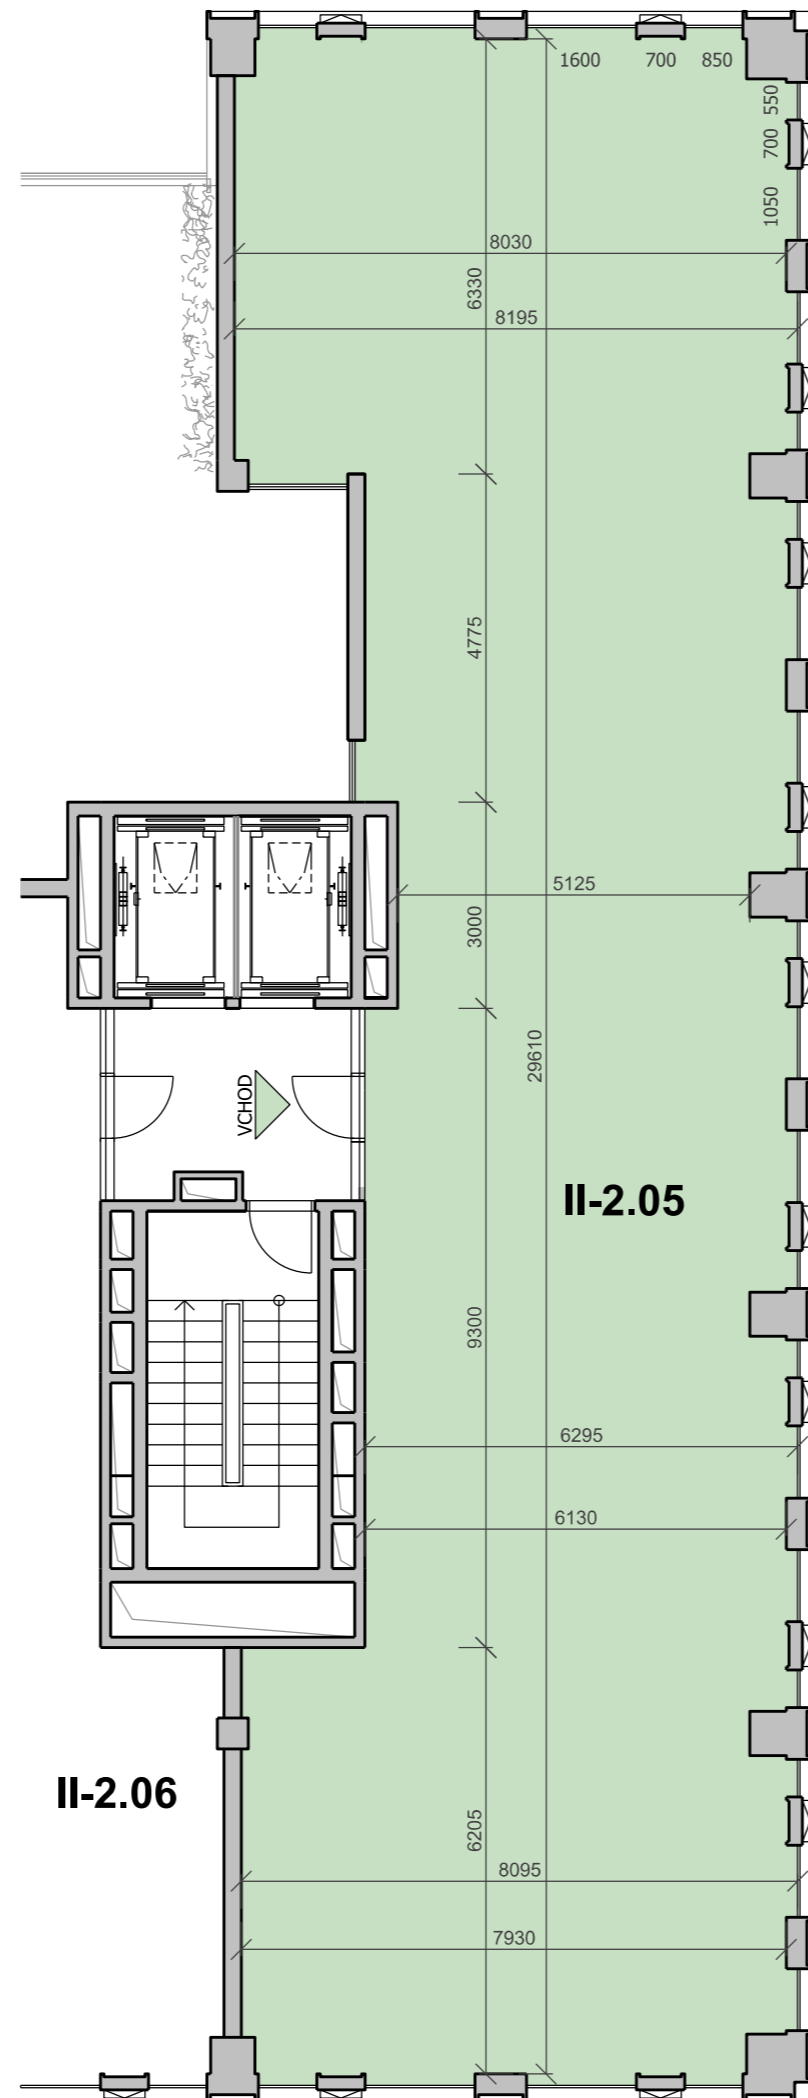

## PÔDORYS 2.NP KANCELÁRSKE PRIESTORY - II-2.05

### ZOZNAM MIESTNOSTI

Č.M.	ÚČEL MIESTNOSTI	PLOCHA m <sup>2</sup>
II-2.05	KANCELÁRSKE PRIESTORY	205,70

PÔDORYS 2.NP

POZDĽŤNY REZ OBJEKTOM

DUETT I.

DUETT II.

- 11.NP
- 10.NP
- 9.NP
- 8.NP
- 7.NP
- 6.NP
- 5.NP
- 4.NP
- 3.NP
- 2.NP
- 1.NP
- 1.PP
- 2.PP