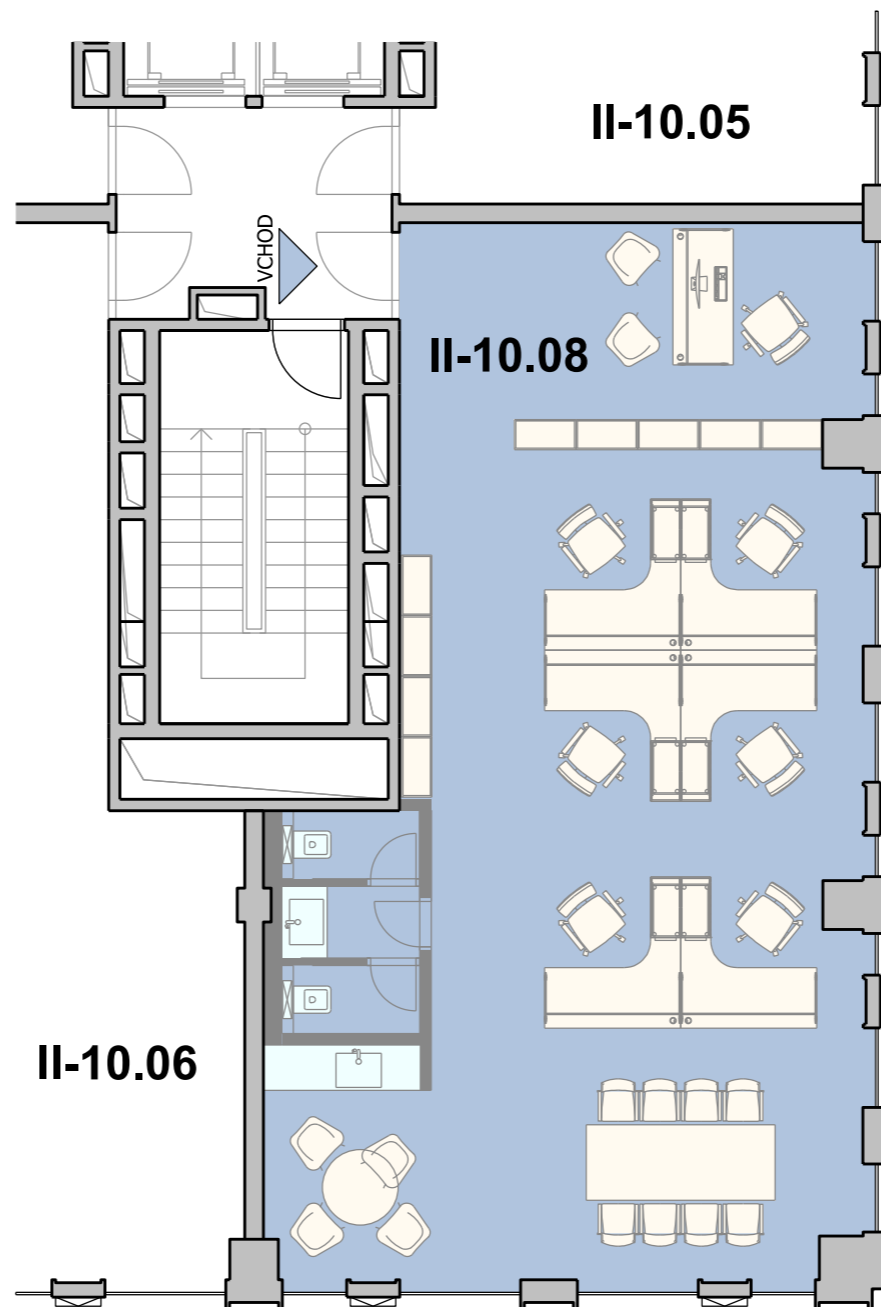

DUETT II.

PÔDORYS 10.NP
KANCELÁRSKE PRIESTORY - II-10.08,
OPEN SPACE

ZOZNAM MIESTNOSTI

Č.M.	ÚČEL MIESTNOSTI	PLOCHA m²
II-10.08	KANCELÁRSKE PRIESTORY	97,80