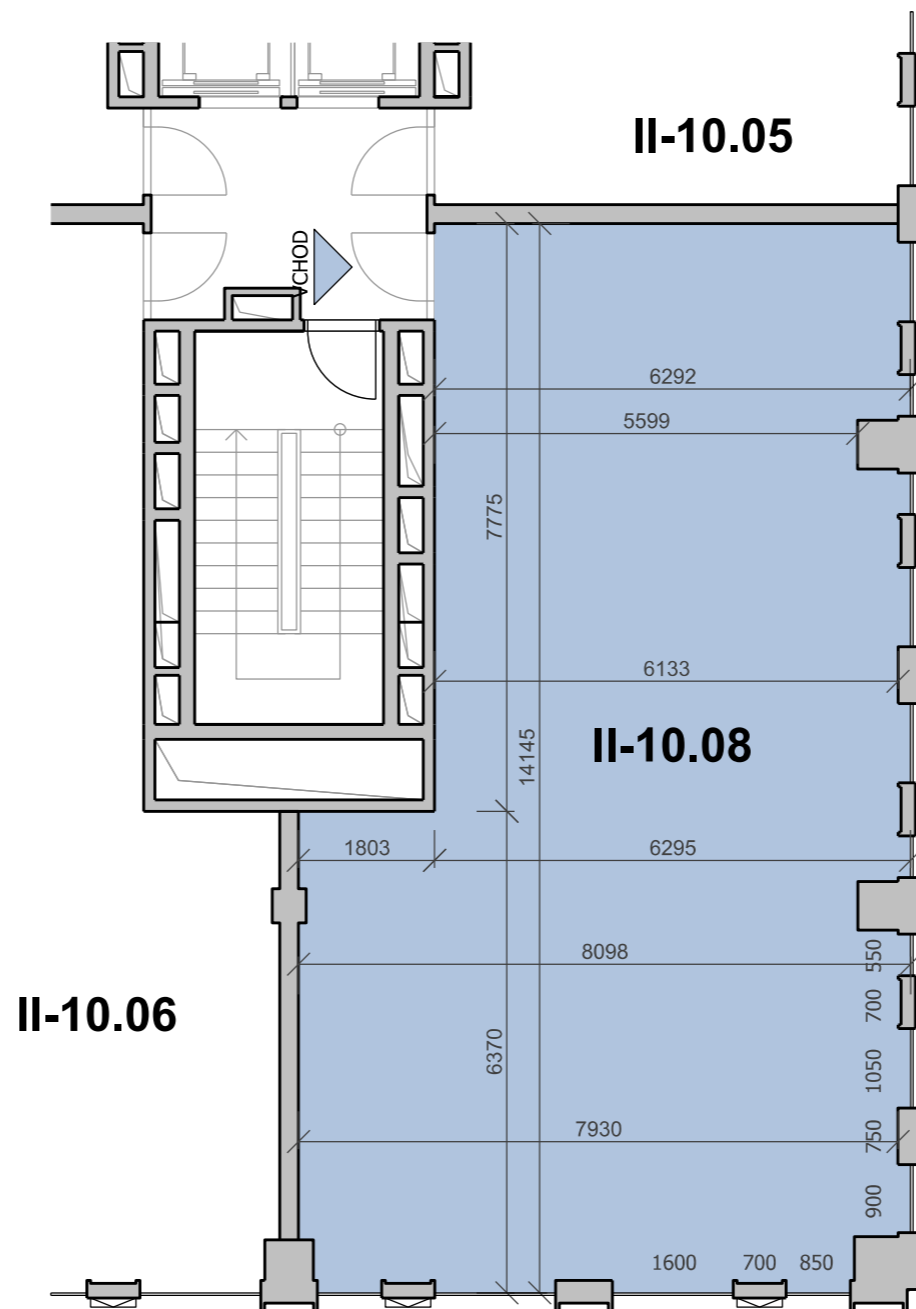

# DUETT II.

PÔDORYS 10.NP  
KANCELÁRSKE PRIESTORY - II-10.08

## ZOZNAM MIESTNOSTI

Č.M.	ÚČEL MIESTNOSTI	PLOCHA m <sup>2</sup>
II-10.08	KANCELÁRSKE PRIESTORY	97,80

PÔDORYS 10.NP

POZDĽŽNY REZ OBJEKTOM