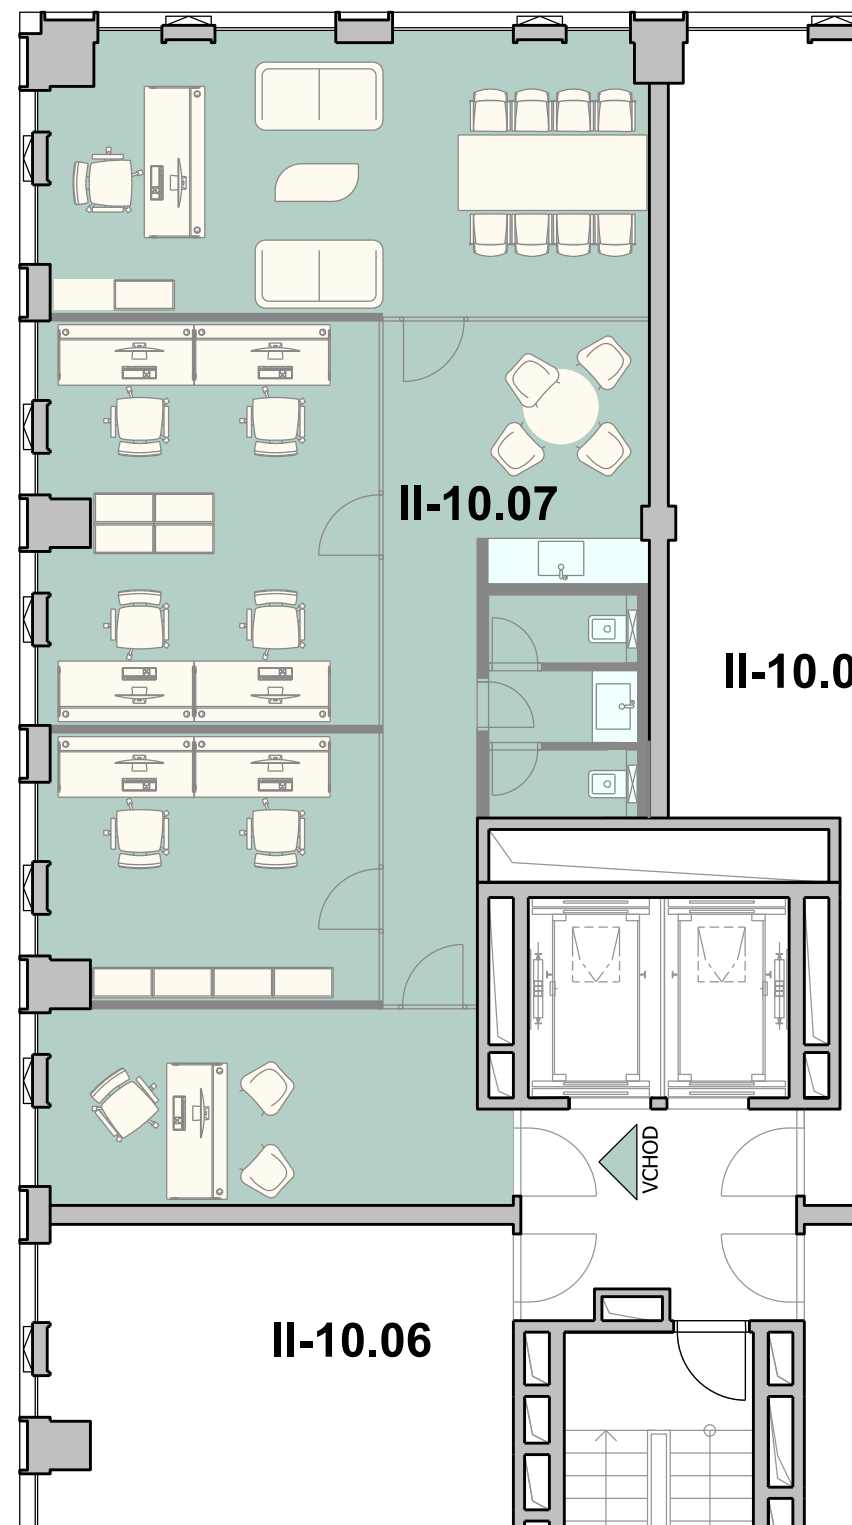

DUETT II.

PÔDORYS 10.NP KANCELÁRSKE PRIESTORY - II-10.07

ZOZNAM MIESTNOSTI

Č.M.	ÚČEL MIESTNOSTI	PLOCHA m ²
II-10.07	KANCELÁRSKE PRIESTORY	112,00

PÔDORYS 10.NP

POZDĽŔNY REZ OBJEKTOM
DUETT I. DUETT II.

- 11.NP
- 10.NP
- 9.NP
- 8.NP
- 7.NP
- 6.NP
- 5.NP
- 4.NP
- 3.NP
- 2.NP
- 1.NP
- 1.PP
- 2.PP

DUETT

DUETT II.

PÔDORYS 10.NP
KANCELÁRSKE PRIESTORY - II-10.07,
KANCELÁRIE

ZOZNAM MIESTNOSTI

Č.M.	ÚČEL MIESTNOSTI	PLOCHA m ²
II-10.07	KANCELÁRSKE PRIESTORY	112,00

PÔDORYS 10.NP

POZDĹŽNY REZ OBJEKTOM
DUETT I. DUETT II.

- 11.NP
- 10.NP
- 9.NP
- 8.NP
- 7.NP
- 6.NP
- 5.NP
- 4.NP
- 3.NP
- 2.NP
- 1.NP
- 1.PP
- 2.PP

DUETT

DUETT II.

PÔDORYS 10.NP
KANCELÁRSKE PRIESTORY - II-10.07,
OPEN SPACE

ZOZNAM MIESTNOSTI

Č.M.	ÚČEL MIESTNOSTI	PLOCHA m ²
II-10.07	KANCELÁRSKE PRIESTORY	112,00