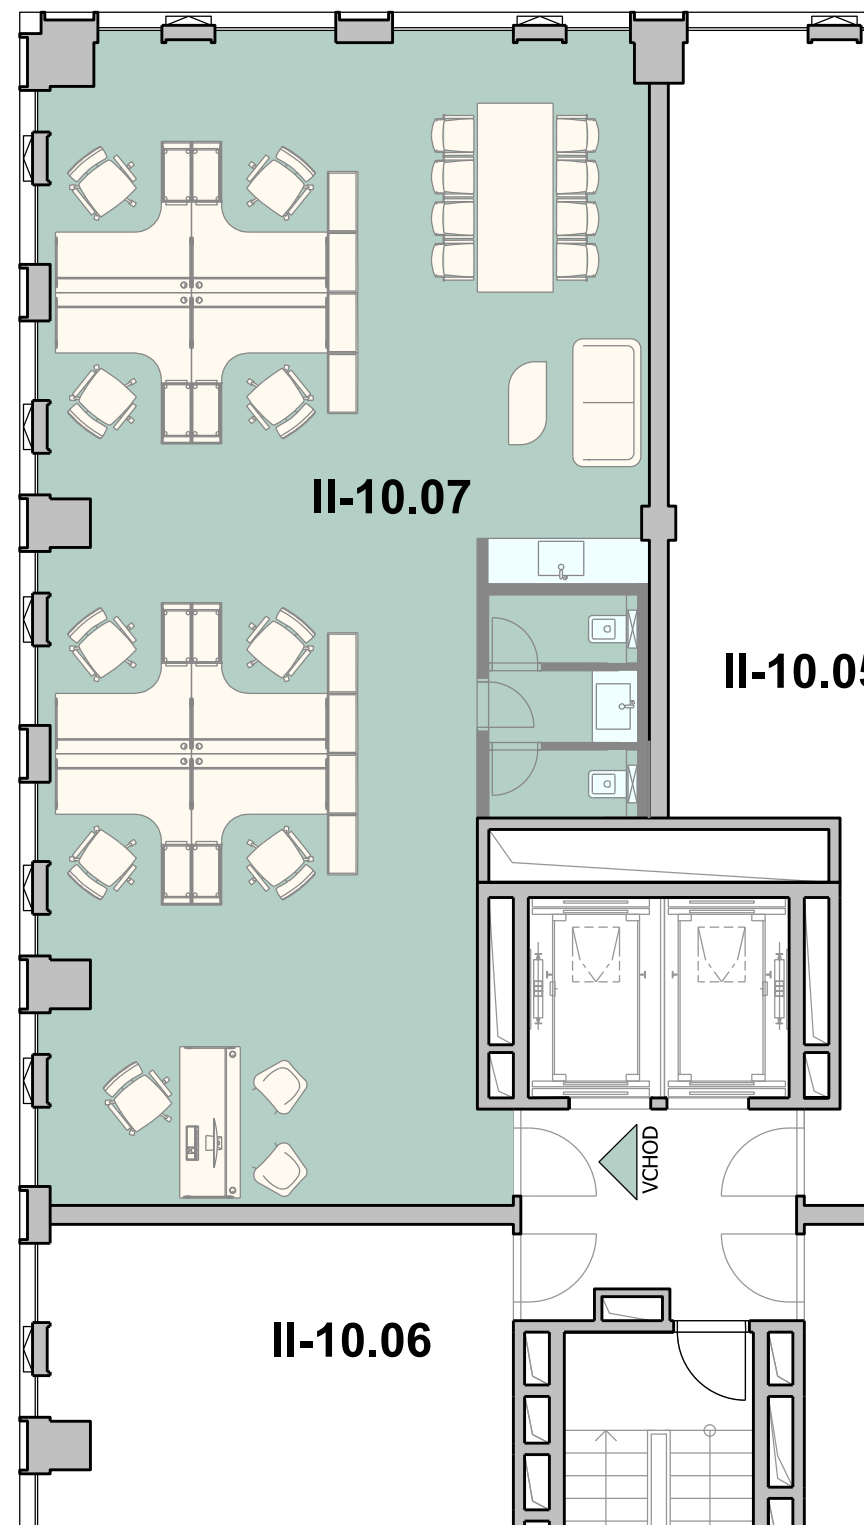

DUETT II.

PÔDORYS 10.NP KANCELÁRSKE PRIESTORY - II-10.07

ZOZNAM MIESTNOSTI

Č.M.	ÚČEL MIESTNOSTI	PLOCHA m ²
II-10.07	KANCELÁRSKE PRIESTORY	112,00

PÔDORYS 10.NP

POZDĽŔNY REZ OBJEKTOM
DUETT I. DUETT II.

- 11.NP
- 10.NP
- 9.NP
- 8.NP
- 7.NP
- 6.NP
- 5.NP
- 4.NP
- 3.NP
- 2.NP
- 1.NP
- 1.PP
- 2.PP

DUETT

DUETT II.

PÔDORYS 10.NP
KANCELÁRSKE PRIESTORY - II-10.07,
KANCELÁRIE

ZOZNAM MIESTNOSTI

Č.M.	ÚČEL MIESTNOSTI	PLOCHA m ²
II-10.07	KANCELÁRSKE PRIESTORY	112,00

PÔDORYS 10.NP

POZDĹŽNY REZ OBJEKTOM
DUETT I. DUETT II.

- 11.NP
- 10.NP
- 9.NP
- 8.NP
- 7.NP
- 6.NP
- 5.NP
- 4.NP
- 3.NP
- 2.NP
- 1.NP
- 1.PP
- 2.PP

DUETT

DUETT II.

PÔDORYS 10.NP
KANCELÁRSKE PRIESTORY - II-10.07,
OPEN SPACE

ZOZNAM MIESTNOSTI

Č.M.	ÚČEL MIESTNOSTI	PLOCHA m ²
II-10.07	KANCELÁRSKE PRIESTORY	112,00