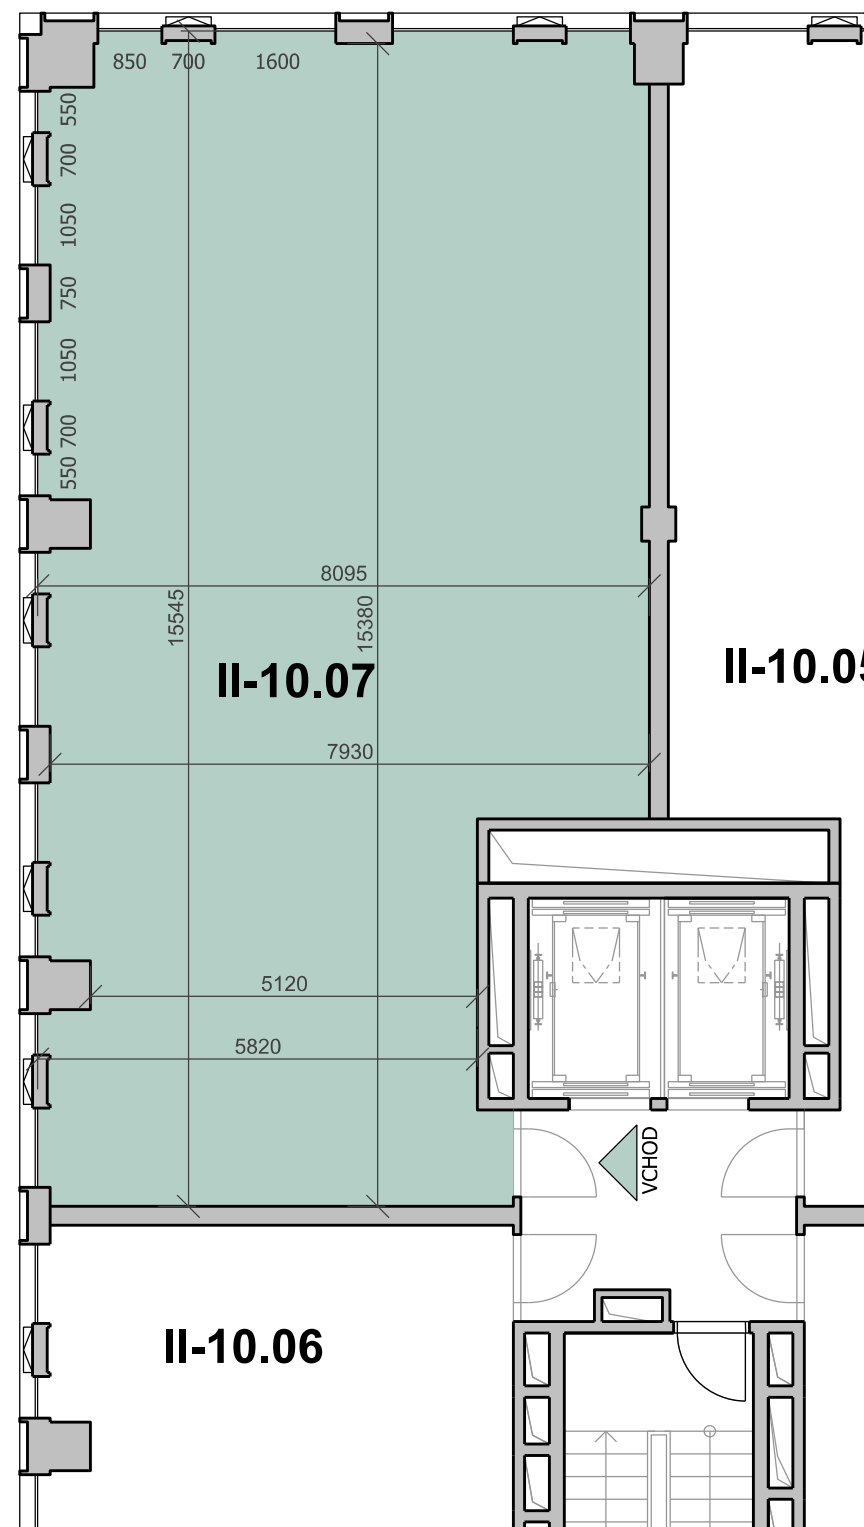

DUETT II.

PÔDORYS 10.NP KANCELÁRSKE PRIESTORY - II-10.07

ZOZNAM MIESTNOSTI

Č.M.	ÚČEL MIESTNOSTI	PLOCHA m ²
II-10.07	KANCELÁRSKE PRIESTORY	112,00

PÔDORYS 10.NP

POZDĽŔNY REZ OBJEKTOM
DUETT I. DUETT II.

- 11.NP
- 10.NP
- 9.NP
- 8.NP
- 7.NP
- 6.NP
- 5.NP
- 4.NP
- 3.NP
- 2.NP
- 1.NP
- 1.PP
- 2.PP

DUETT

DUETT II.

PÔDORYS 10.NP
KANCELÁRSKE PRIESTORY - II-10.07,
KANCELÁRIE

ZOZNAM MIESTNOSTI

Č.M.	ÚČEL MIESTNOSTI	PLOCHA m ²
II-10.07	KANCELÁRSKE PRIESTORY	112,00

PÔDORYS 10.NP

POZDĹŽNY REZ OBJEKTOM
DUETT I. DUETT II.

- 11.NP
- 10.NP
- 9.NP
- 8.NP
- 7.NP
- 6.NP
- 5.NP
- 4.NP
- 3.NP
- 2.NP
- 1.NP
- 1.PP
- 2.PP

DUETT

DUETT II.

PÔDORYS 10.NP
KANCELÁRSKE PRIESTORY - II-10.07,
OPEN SPACE

ZOZNAM MIESTNOSTI

Č.M.	ÚČEL MIESTNOSTI	PLOCHA m ²
II-10.07	KANCELÁRSKE PRIESTORY	112,00