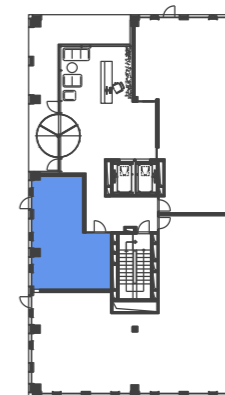

DUETT II.

PÔDORYS 1.NP KOMERČNÝ PRIESTOR II-1.10

ZOZNAM MIESTNOSTI

Č.M.	ÚČEL MIESTNOSTI	PLOCHA m ²
II-1.10	KOMERČNÝ PRIESTOR 3	45,50

PÔDORYS 1.NP

POZDĽŽNY REZ OBJEKTOM

DUETT I.

DUETT II.