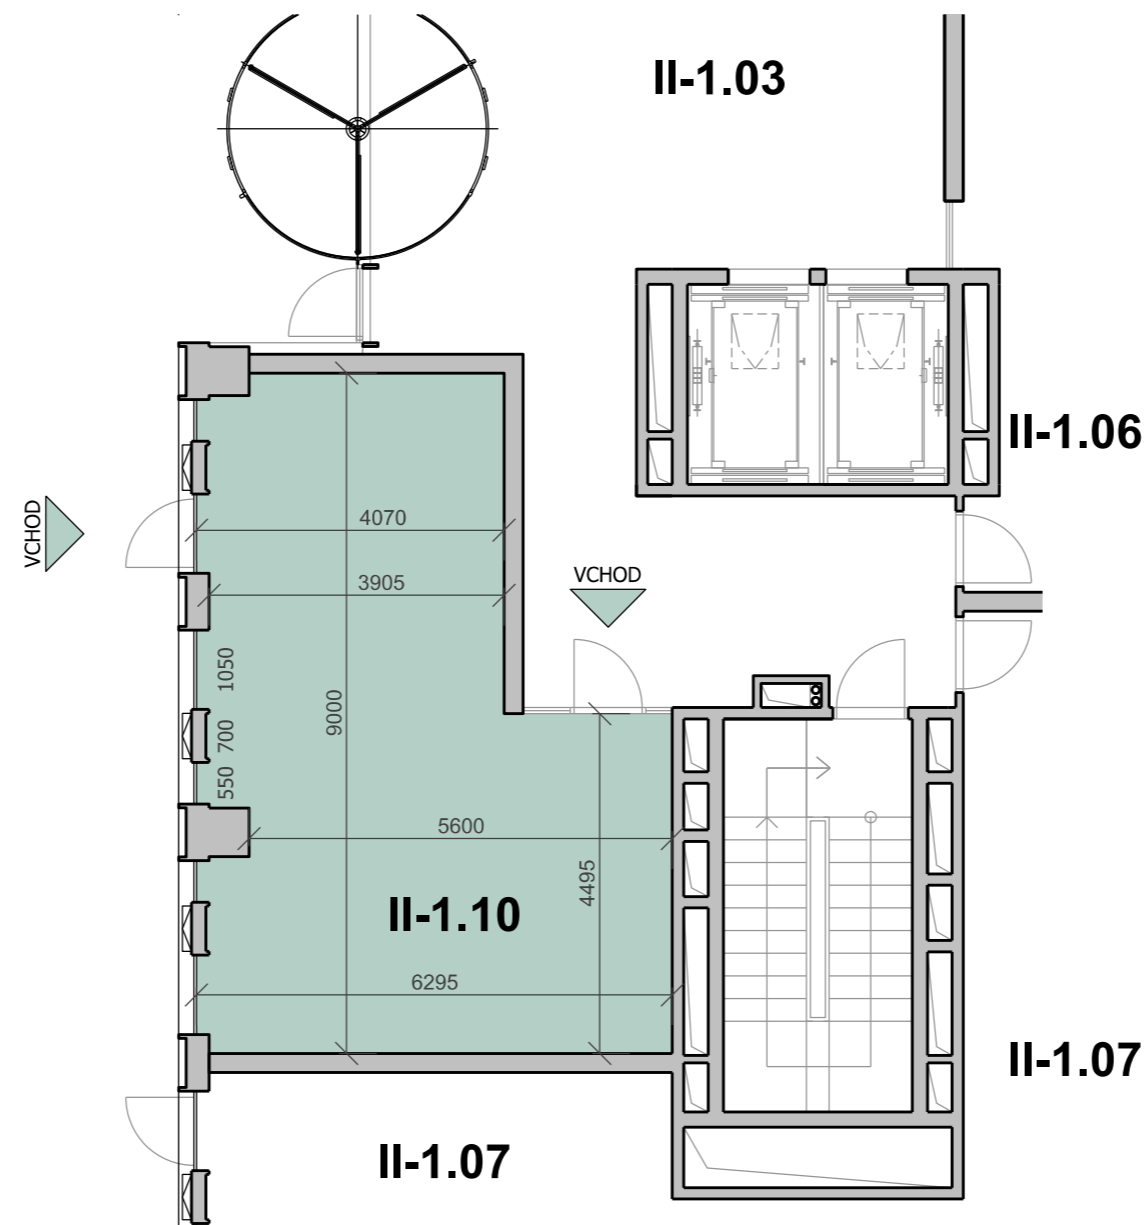

DUETT II.

PÔDORYS 1.NP KOMERČNÝ PRIESTOR II-1.10

ZOZNAM MIESTNOSTI

Č.M.	ÚČEL MIESTNOSTI	PLOCHA m ²
II-1.10	KOMERČNÝ PRIESTOR 3	45,50

PÔDORYS 1.NP

POZDĽŽNY REZ OBJEKTOM

DUETT I.

DUETT II.

DUETT