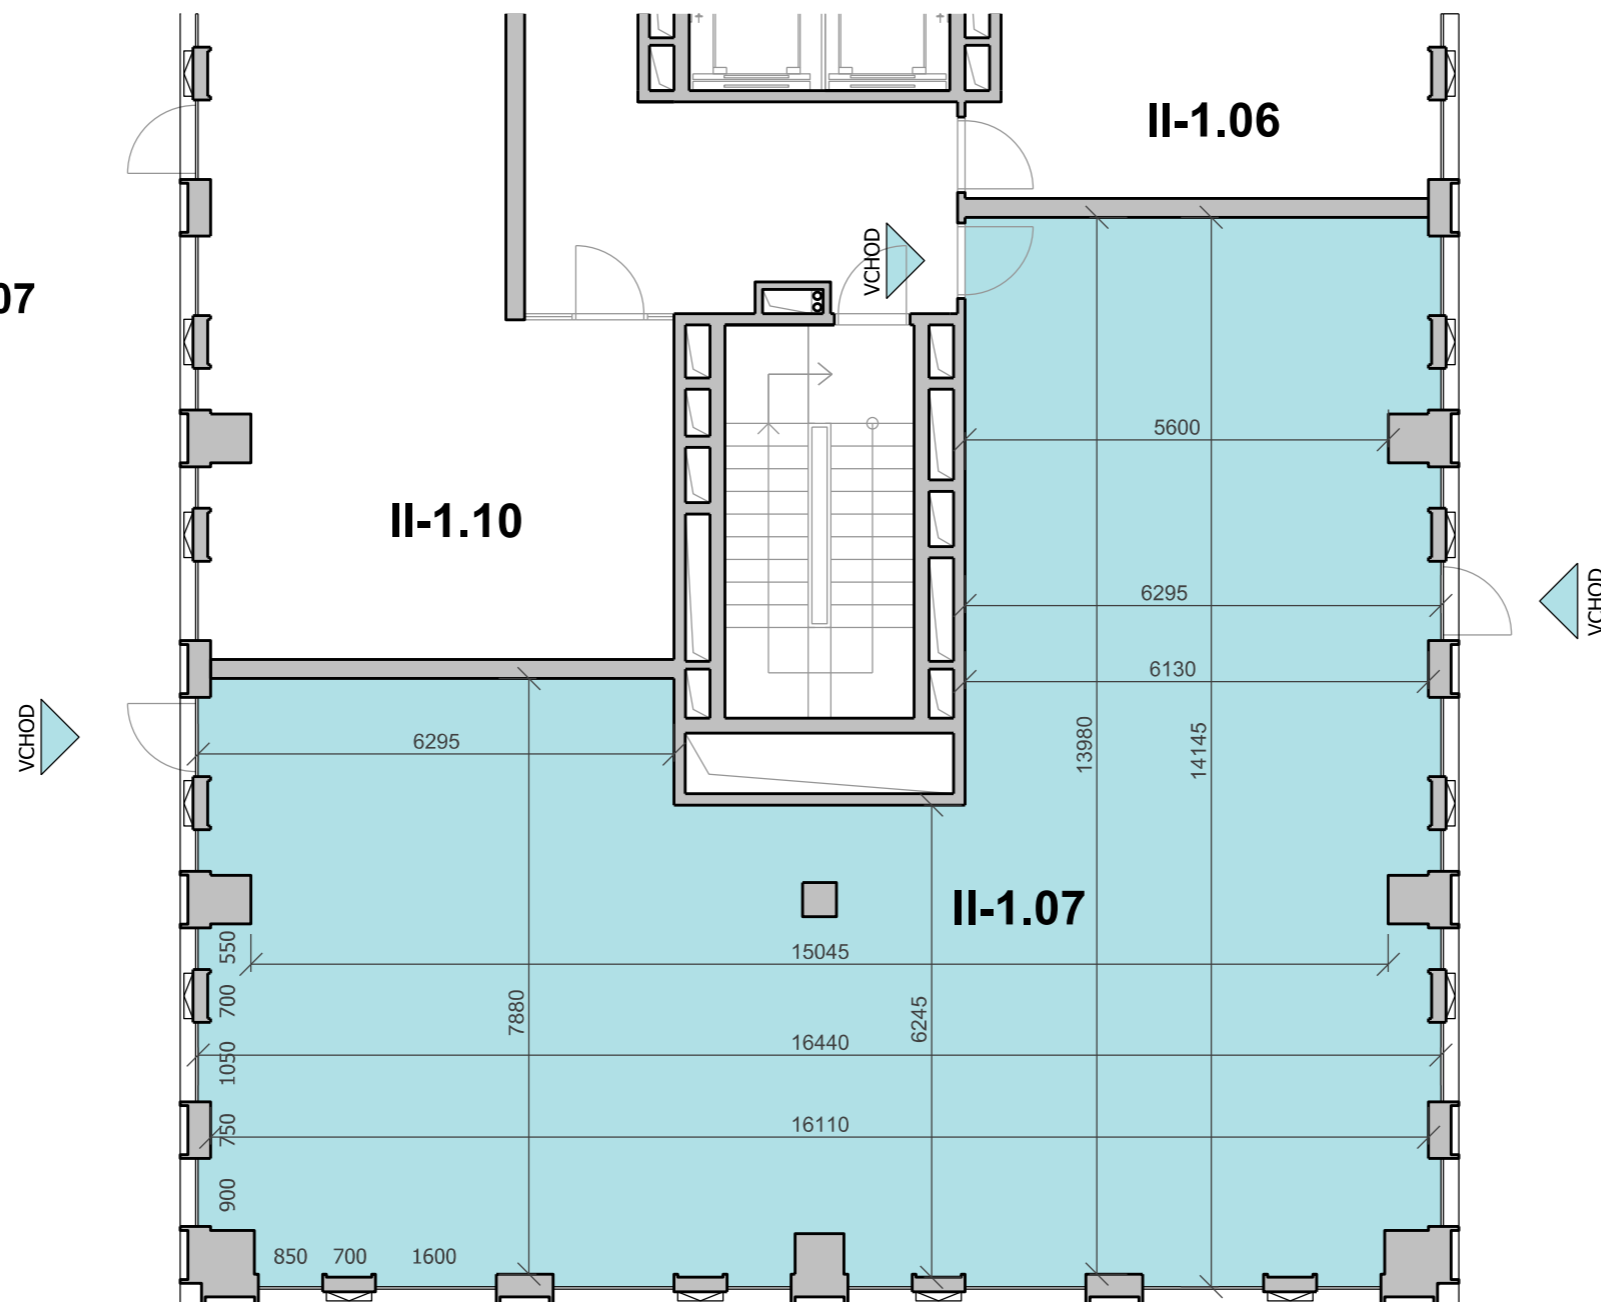

DUETT II.

PÔDORYS 1.NP
KOMERČNÝ PRIESTOR II-1.07

ZOZNAM MIESTNOSTI

Č.M.	ÚČEL MIESTNOSTI	PLOCHA m ²
II-1.07	KOMERČNÝ PRIESTOR 2	159,40

PÔDORYS 1.NP

POZDĽŽNY REZ OBJEKTOM

DUETT