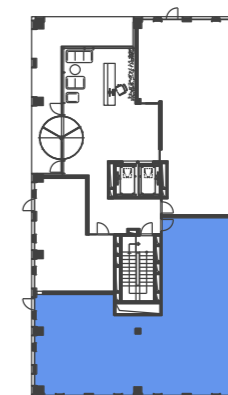

DUETT II.

PÔDORYS 1.NP
KOMERČNÝ PRIESTOR II-1.07

ZOZNAM MIESTNOSTI

Č.M.	ÚČEL MIESTNOSTI	PLOCHA m ²
II-1.07	KOMERČNÝ PRIESTOR 2	159,40

PÔDORYS 1.NP

POZDĽŽNY REZ OBJEKTOM

DUETT