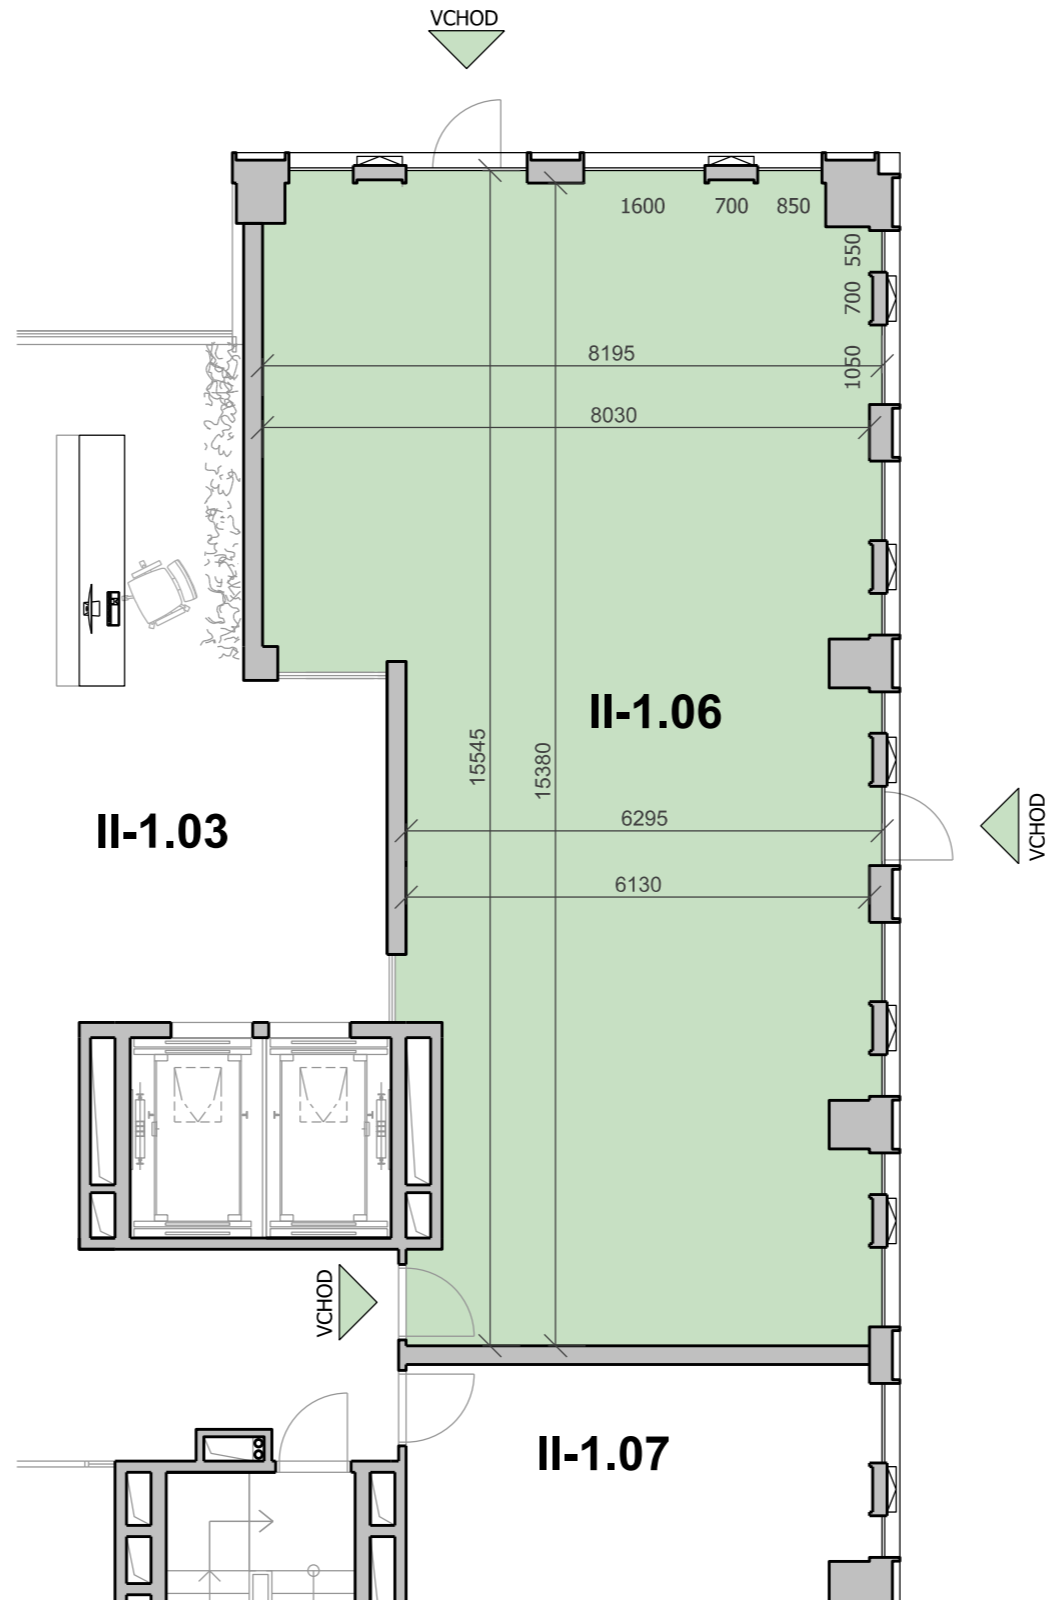

DUETT II.

PÔDORYS 1.NP KOMERČNÝ PRIESTOR II-1.06

ZOZNAM MIESTNOSTI

Č.M.	ÚČEL MIESTNOSTI	PLOCHA m ²
II-1.06	KOMERČNÝ PRIESTOR 1	106,30

PÔDORYS 1.NP

POZDĽŔNY REZ OBJEKTOM

DUETT I.

DUETT II.

- 11.NP
- 10.NP
- 9.NP
- 8.NP
- 7.NP
- 6.NP
- 5.NP
- 4.NP
- 3.NP
- 2.NP
- 1.NP
- 1.PP
- 2.PP

DUETT