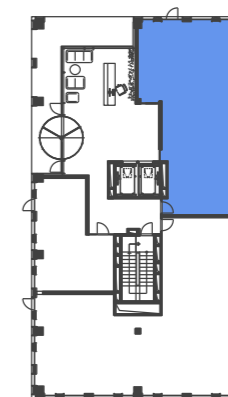

DUETT II.

PÔDORYS 1.NP KOMERČNÝ PRIESTOR II-1.06

ZOZNAM MIESTNOSTI

Č.M.	ÚČEL MIESTNOSTI	PLOCHA m ²
II-1.06	KOMERČNÝ PRIESTOR 1	106,30

PÔDORYS 1.NP

POZDĽŔNY REZ OBJEKTOM

DUETT I.

DUETT II.

- 11.NP
- 10.NP
- 9.NP
- 8.NP
- 7.NP
- 6.NP
- 5.NP
- 4.NP
- 3.NP
- 2.NP
- 1.NP
- 1.PP
- 2.PP

DUETT