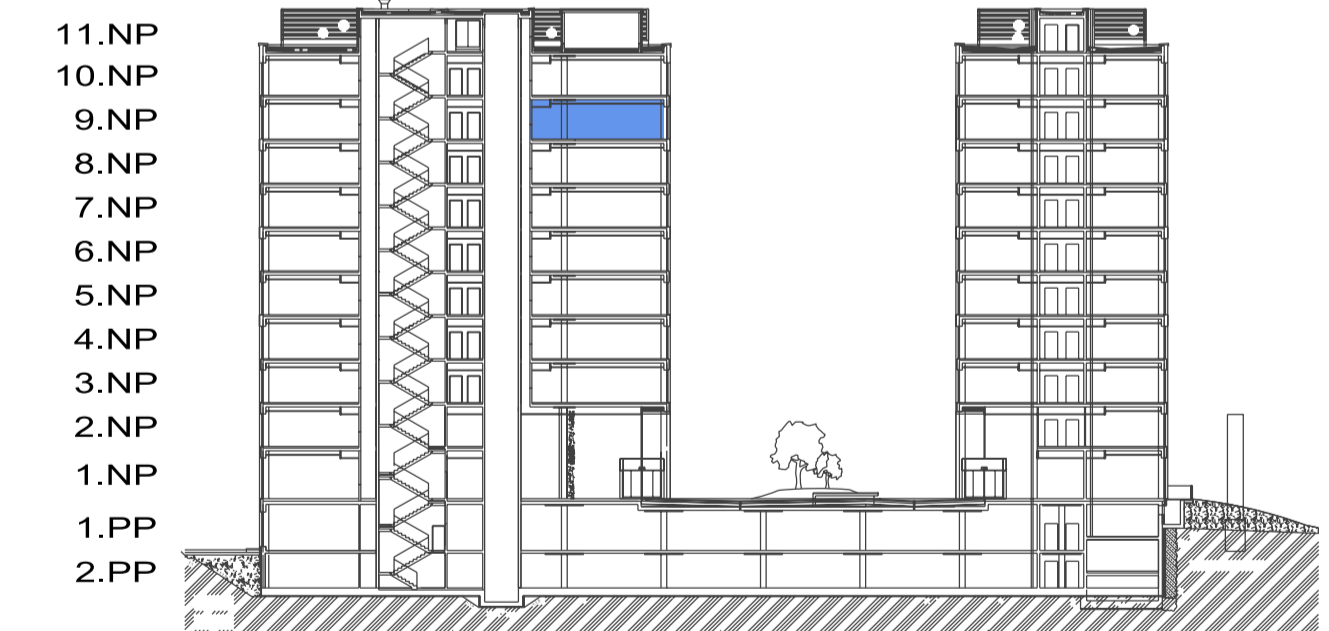

DUETT I.

PÔDORYS 9.NP - KANCELÁRSKE PRIESTORY I-9.04 KANCELÁRIE

ZOZNAM MIESTNOSTI

Č.M.	ÚČEL MIESTNOSTI	PLOCHA m ²
I-9.04	KANCELÁRSKE PRIESTORY	131,85

PÔDORYS 9.NP

POZDĽŽNY REZ OBJEKTOM

DUETT I.

DUETT II.

DUETT

DUETT I.

PÔDORYS 9.NP - KANCELÁRSKE PRIESTORY I-9.04 OPEN SPACE

ZOZNAM MIESTNOSTI

Č.M.	ÚČEL MIESTNOSTI	PLOCHA m ²
I-9.04	KANCELÁRSKE PRIESTORY	131,85

PÔDORYS 9.NP

POZDĽŽNY REZ OBJEKTOM

DUETT I. DUETT II.