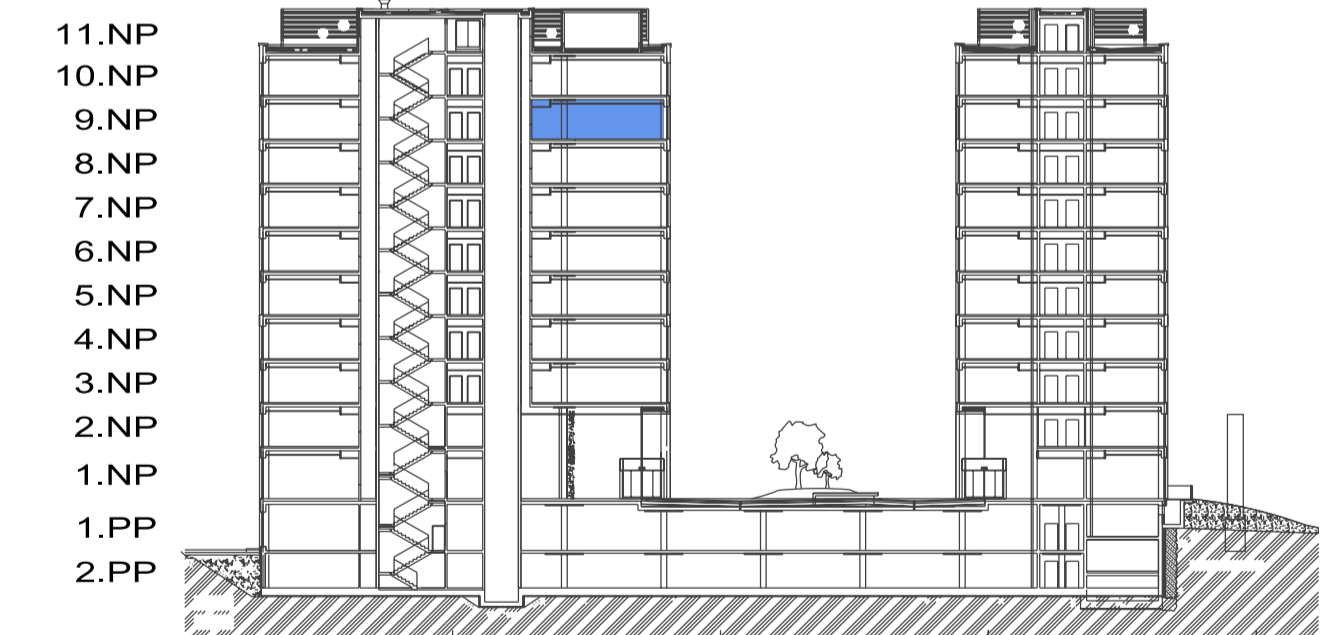

DUETT

DUETT I.

PÔDORYS 9.NP - KANCELÁRSKE PRIESTORY I-9.04 OPEN SPACE

ZOZNAM MIESTNOSTI

Č.M.	ÚČEL MIESTNOSTI	PLOCHA m ²
I-9.04	KANCELÁRSKE PRIESTORY	131,85

PÔDORYS 9.NP

POZDĽŽNY REZ OBJEKTOM

DUETT I. DUETT II.