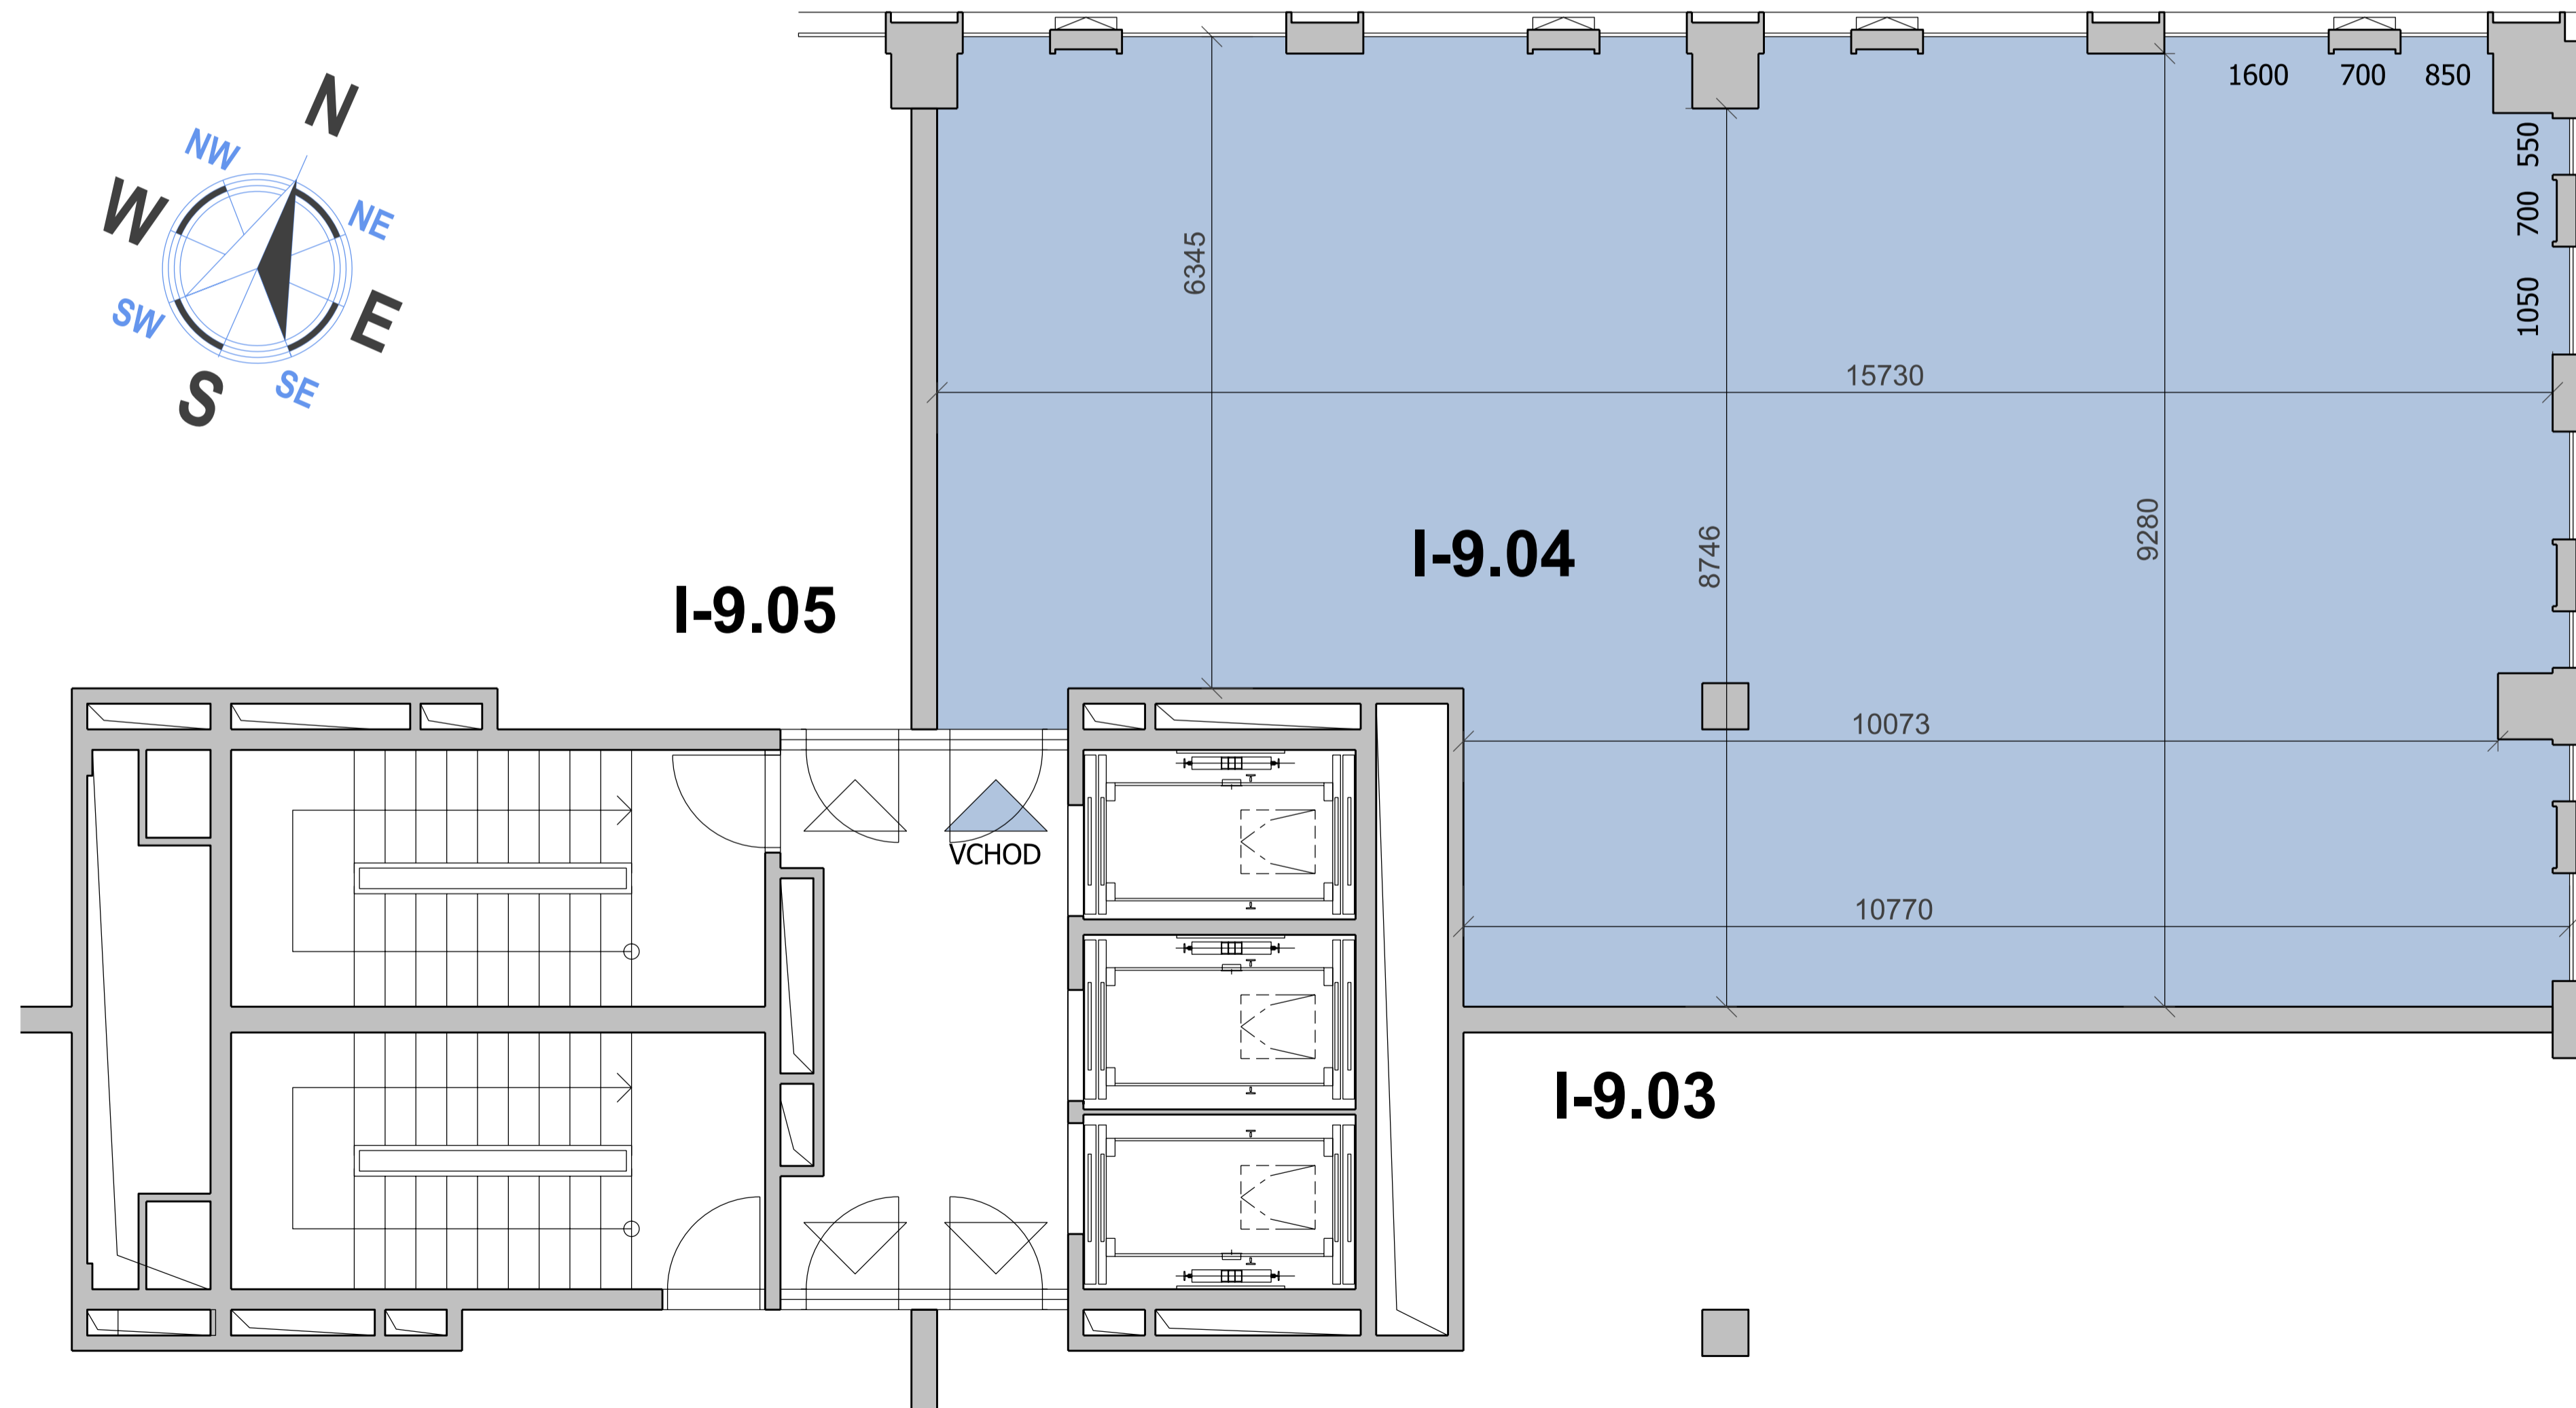

DUETT I.

PÔDORYS 9.NP - KANCELÁRSKE PRIESTORY I-9.04 KANCELÁRIE

ZOZNAM MIESTNOSTI

Č.M.	ÚČEL MIESTNOSTI	PLOCHA m ²
I-9.04	KANCELÁRSKE PRIESTORY	131,85

PÔDORYS 9.NP

POZDĽŽNY REZ OBJEKTOM

DUETT I.

DUETT II.

DUETT

DUETT I.

PÔDORYS 9.NP - KANCELÁRSKE PRIESTORY I-9.04 OPEN SPACE

ZOZNAM MIESTNOSTI

Č.M.	ÚČEL MIESTNOSTI	PLOCHA m ²
I-9.04	KANCELÁRSKE PRIESTORY	131,85

PÔDORYS 9.NP

POZDĽŽNY REZ OBJEKTOM

DUETT I. DUETT II.

DUETT

DUETT I.

PÔDORYS 9.NP - KANCELÁRSKE PRIESTORY I-9.04

ZOZNAM MIESTNOSTI

Č.M.	ÚČEL MIESTNOSTI	PLOCHA m ²
I-9.04	KANCELÁRSKE PRIESTORY	131,85

PÔDORYS 9.NP

POZDĽŽNY REZ OBJEKTOM

DUETT I.