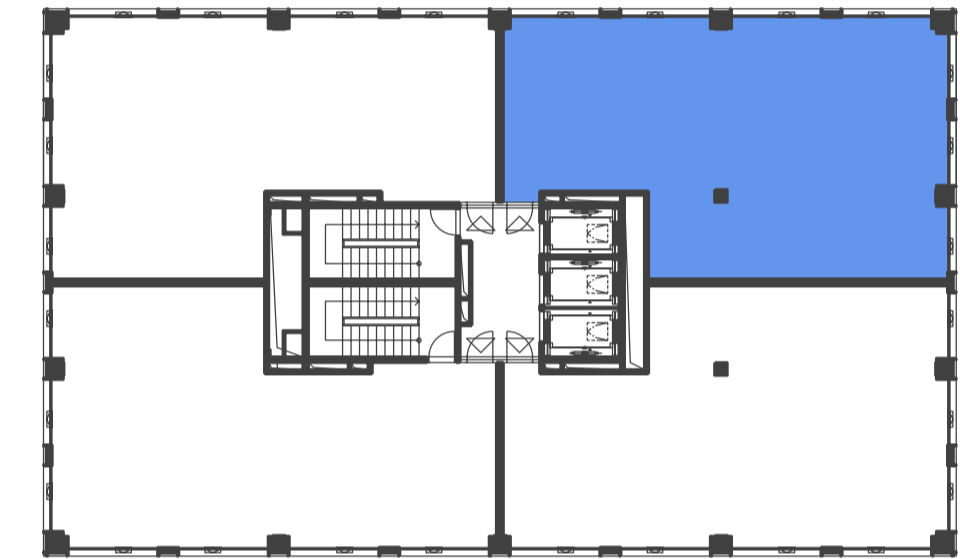

DUETT I.

PÔDORYS 9.NP - KANCELÁRSKE PRIESTORY I-9.04 KANCELÁRIE

ZOZNAM MIESTNOSTI

Č.M.	ÚČEL MIESTNOSTI	PLOCHA m ²
I-9.04	KANCELÁRSKE PRIESTORY	131,85

PÔDORYS 9.NP

POZDĽŽNY REZ OBJEKTOM

DUETT I.

DUETT II.

DUETT

DUETT I.

PÔDORYS 9.NP - KANCELÁRSKE PRIESTORY I-9.04 OPEN SPACE

ZOZNAM MIESTNOSTI

Č.M.	ÚČEL MIESTNOSTI	PLOCHA m ²
I-9.04	KANCELÁRSKE PRIESTORY	131,85

PÔDORYS 9.NP

POZDĽŽNY REZ OBJEKTOM

DUETT I. DUETT II.

DUETT

DUETT I.

PÔDORYS 9.NP - KANCELÁRSKE PRIESTORY I-9.04

ZOZNAM MIESTNOSTI

Č.M.	ÚČEL MIESTNOSTI	PLOCHA m ²
I-9.04	KANCELÁRSKE PRIESTORY	131,85

PÔDORYS 9.NP

POZDĽŽNY REZ OBJEKTOM

DUETT I.