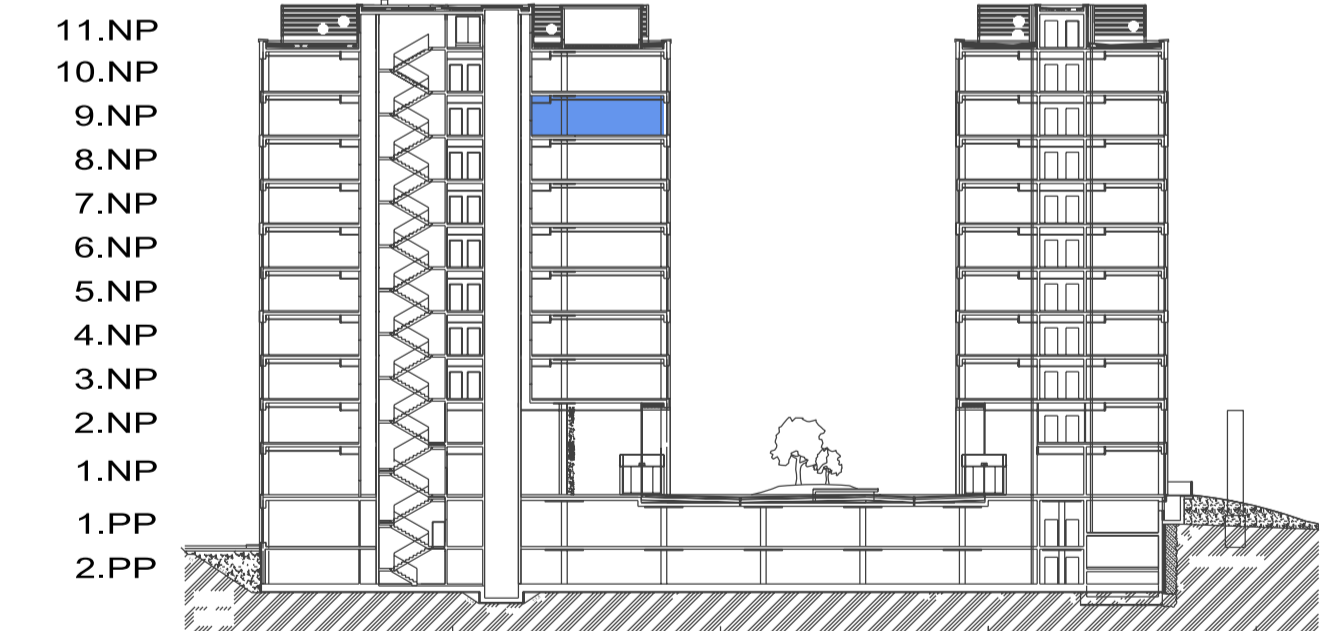

POZDĽŽNY REZ OBJEKTOM

DUETT I.

DUETT II.