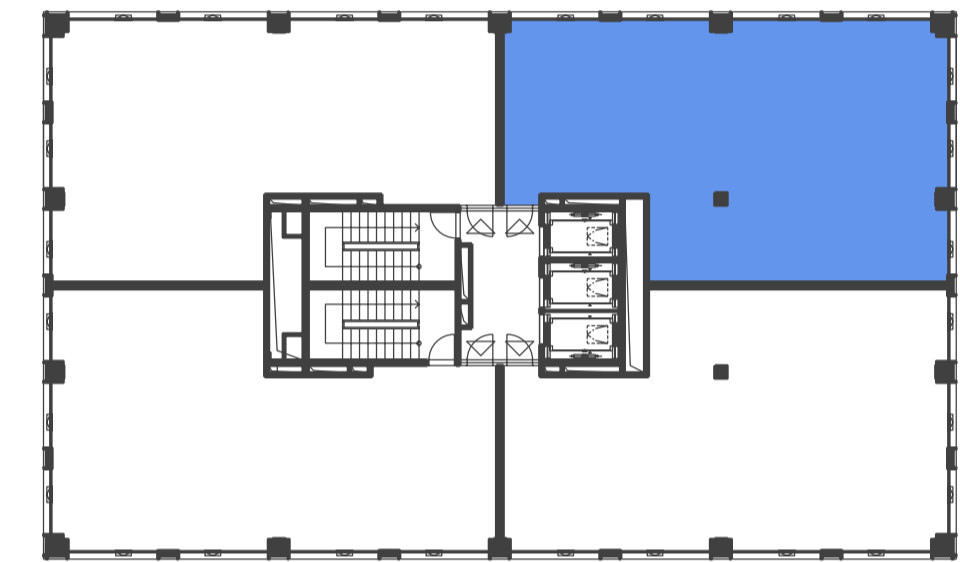

DUETT

DUETT I.

PÔDORYS 9.NP - KANCELÁRSKE PRIESTORY I-9.04 OPEN SPACE

ZOZNAM MIESTNOSTI

Č.M.	ÚČEL MIESTNOSTI	PLOCHA m ²
I-9.04	KANCELÁRSKE PRIESTORY	131,85

PÔDORYS 9.NP

POZDĽŽNY REZ OBJEKTOM

DUETT I. DUETT II.

DUETT

DUETT I.

PÔDORYS 9.NP - KANCELÁRSKE PRIESTORY I-9.04

ZOZNAM MIESTNOSTI

Č.M.	ÚČEL MIESTNOSTI	PLOCHA m ²
I-9.04	KANCELÁRSKE PRIESTORY	131,85

PÔDORYS 9.NP

POZDĽŽNY REZ OBJEKTOM

DUETT I.