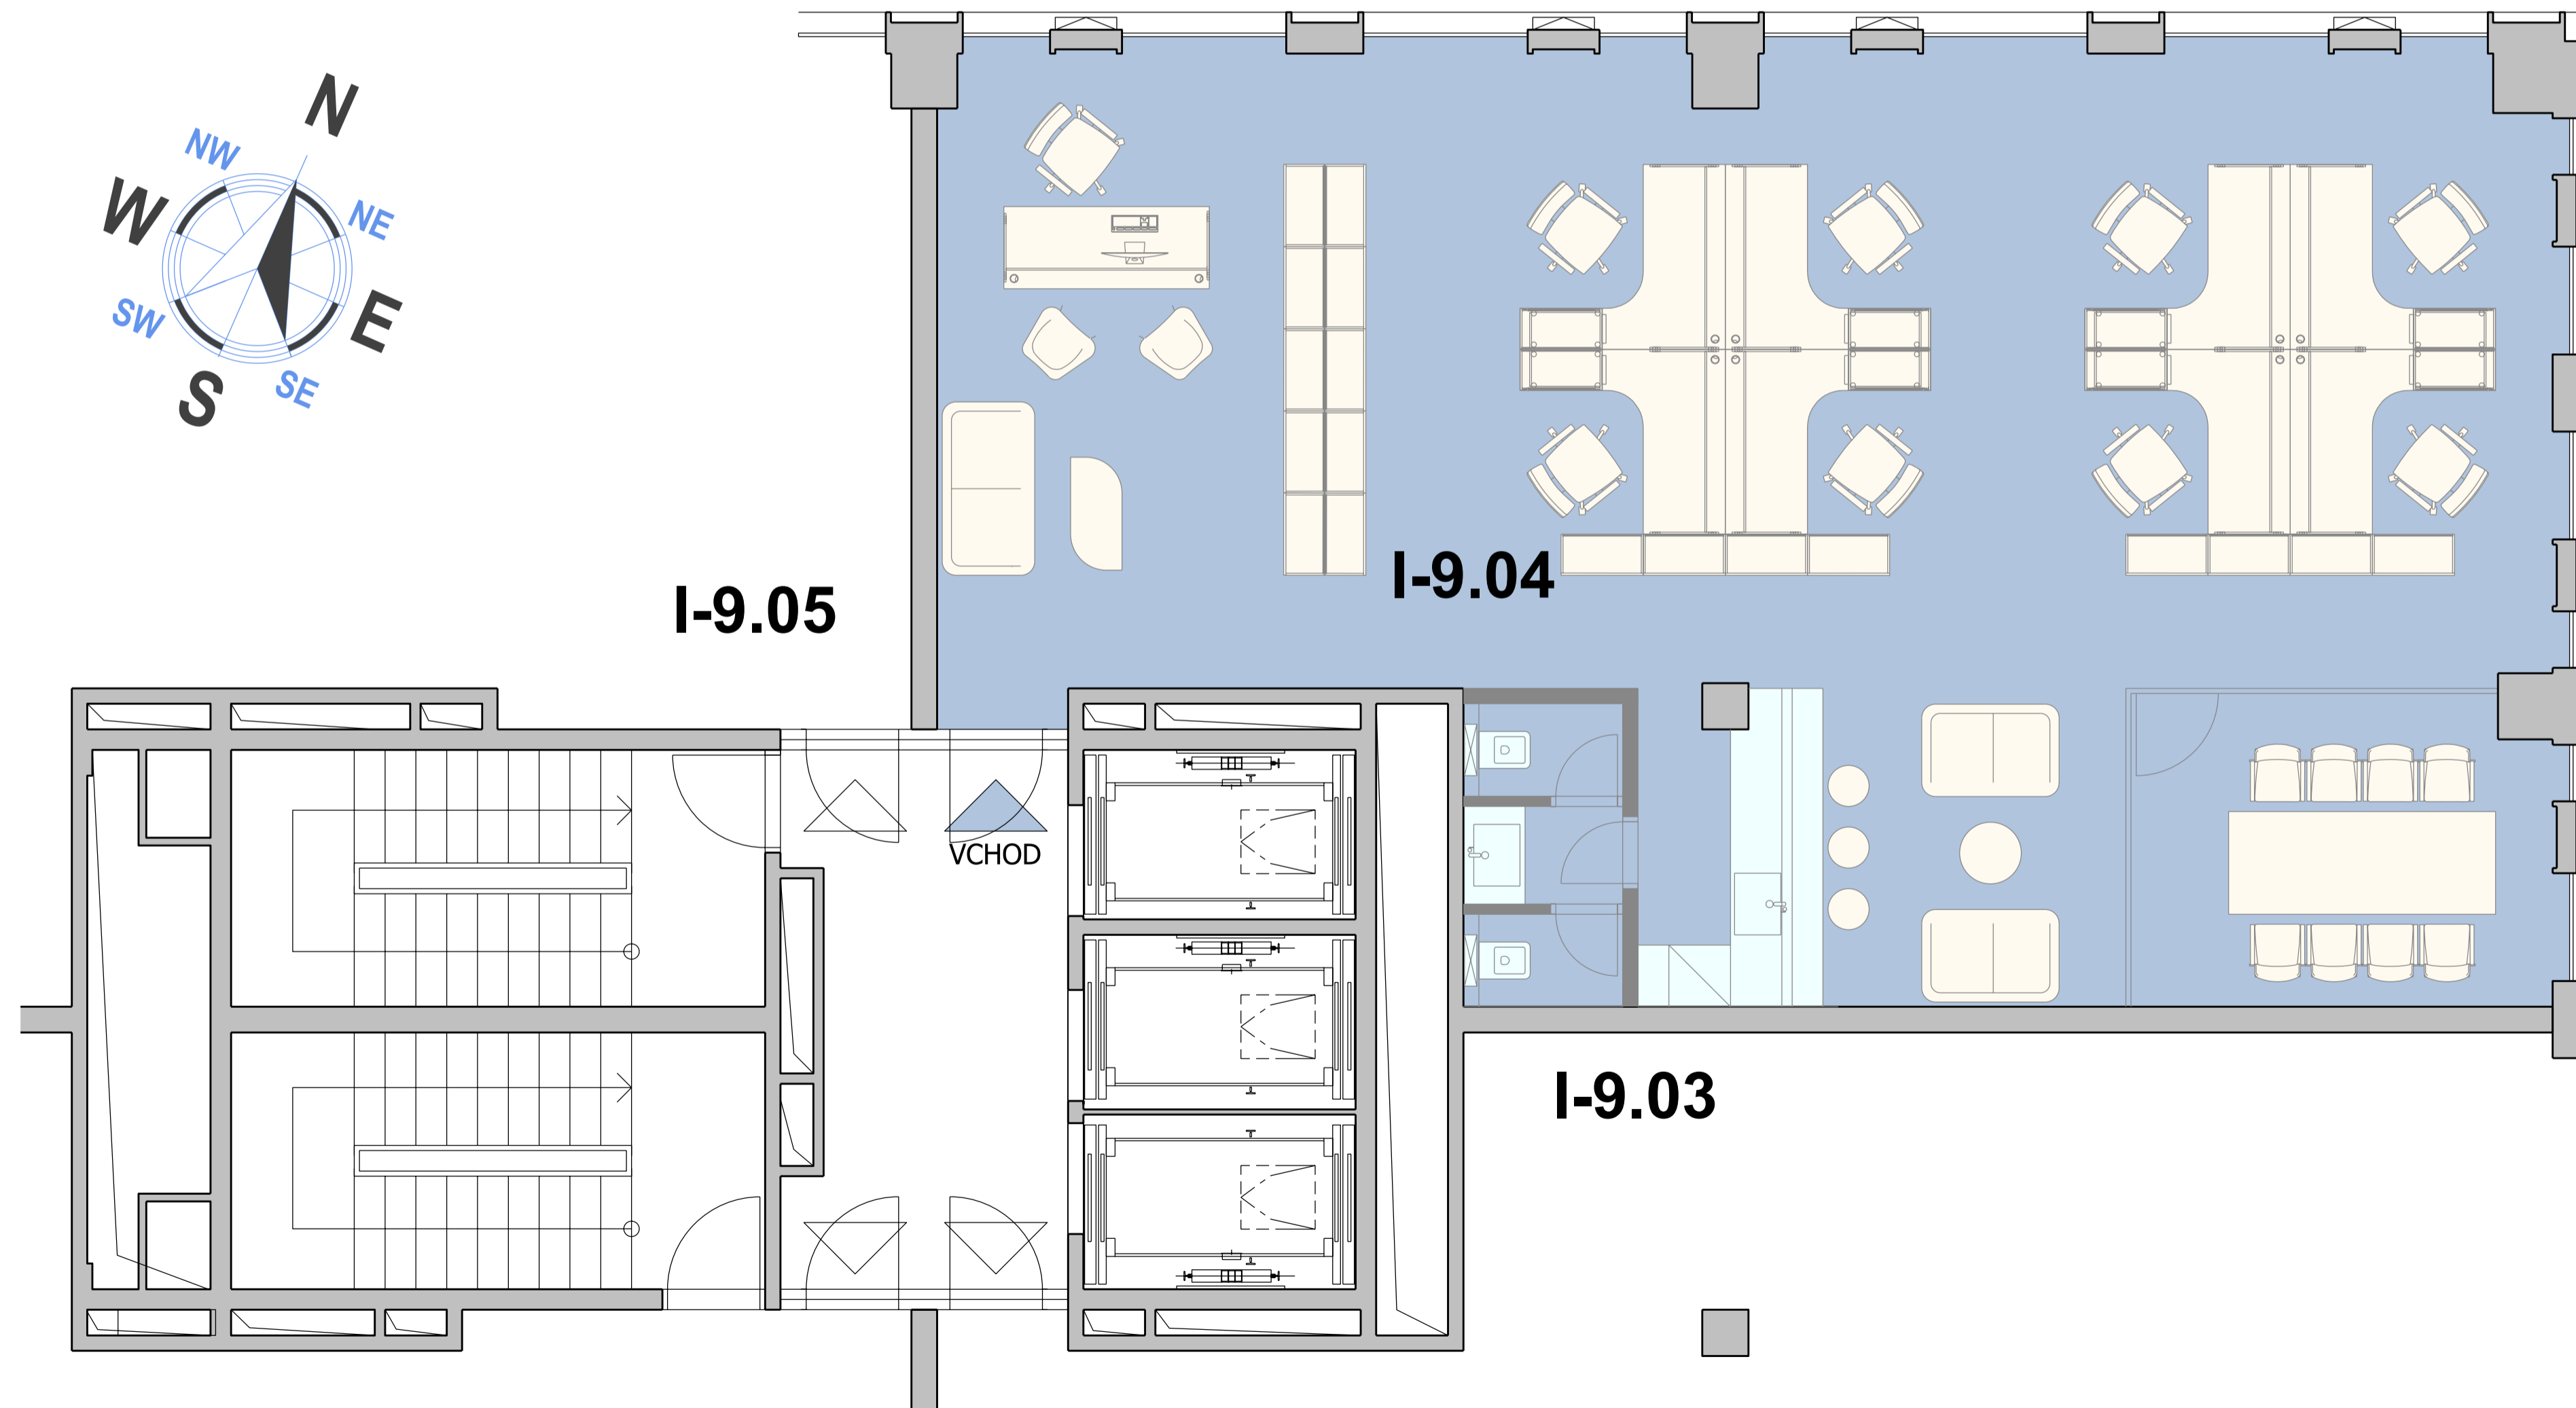

DUETT I.

PÔDORYS 9.NP - KANCELÁRSKE PRIESTORY I-9.04 KANCELÁRIE

ZOZNAM MIESTNOSTI

Č.M.	ÚČEL MIESTNOSTI	PLOCHA m ²
I-9.04	KANCELÁRSKE PRIESTORY	131,85

PÔDORYS 9.NP

POZDĽŽNY REZ OBJEKTOM

DUETT I.

DUETT II.

DUETT

DUETT I.

PÔDORYS 9.NP - KANCELÁRSKE PRIESTORY I-9.04 OPEN SPACE

ZOZNAM MIESTNOSTI

Č.M.	ÚČEL MIESTNOSTI	PLOCHA m ²
I-9.04	KANCELÁRSKE PRIESTORY	131,85

PÔDORYS 9.NP

POZDĽŽNY REZ OBJEKTOM

DUETT I. DUETT II.

DUETT

DUETT I.

PÔDORYS 9.NP - KANCELÁRSKE PRIESTORY I-9.04

ZOZNAM MIESTNOSTI

Č.M.	ÚČEL MIESTNOSTI	PLOCHA m ²
I-9.04	KANCELÁRSKE PRIESTORY	131,85

PÔDORYS 9.NP

POZDĽŽNY REZ OBJEKTOM

DUETT I.