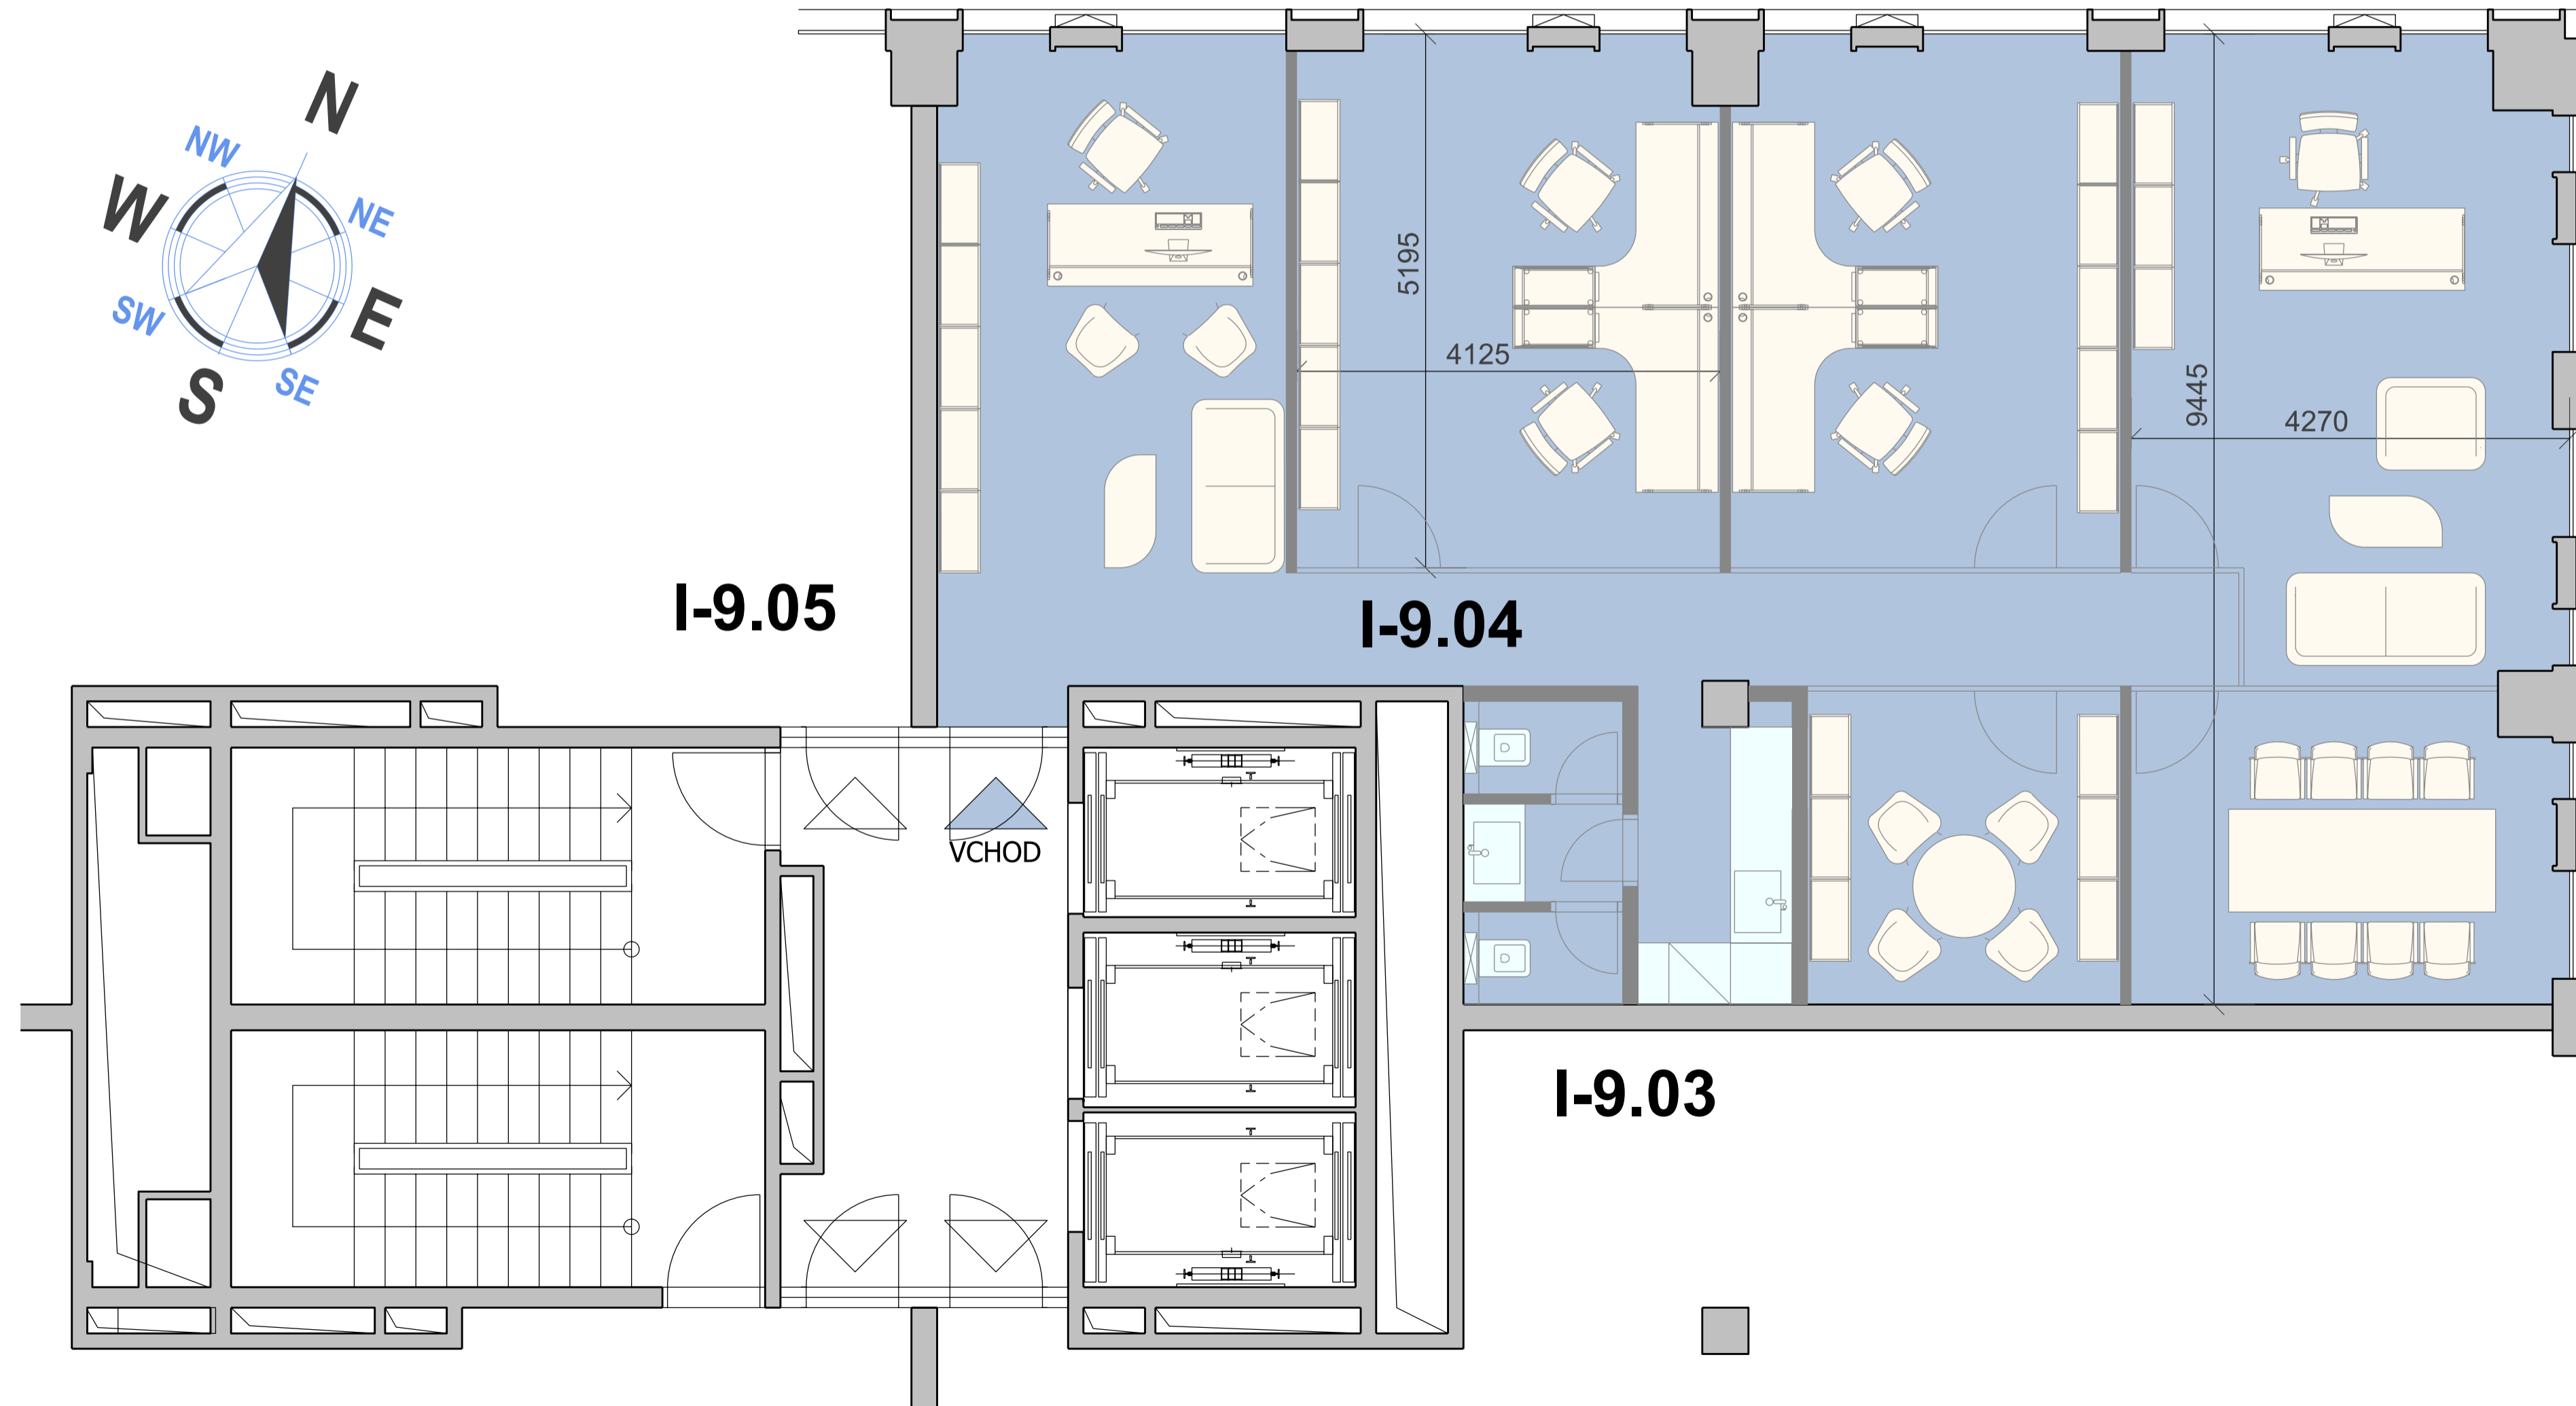

DUETT I.

PÔDORYS 9.NP - KANCELÁRSKE PRIESTORY I-9.04 KANCELÁRIE

ZOZNAM MIESTNOSTI

Č.M.	ÚČEL MIESTNOSTI	PLOCHA m ²
I-9.04	KANCELÁRSKE PRIESTORY	131,85

PÔDORYS 9.NP

POZDĽŽNY REZ OBJEKTOM

DUETT I.

DUETT II.

DUETT

DUETT I.

PÔDORYS 9.NP - KANCELÁRSKE PRIESTORY I-9.04 OPEN SPACE

ZOZNAM MIESTNOSTI

Č.M.	ÚČEL MIESTNOSTI	PLOCHA m ²
I-9.04	KANCELÁRSKE PRIESTORY	131,85

PÔDORYS 9.NP

POZDĽŽNY REZ OBJEKTOM

DUETT I. DUETT II.

DUETT

DUETT I.

PÔDORYS 9.NP - KANCELÁRSKE PRIESTORY I-9.04

ZOZNAM MIESTNOSTI

Č.M.	ÚČEL MIESTNOSTI	PLOCHA m ²
I-9.04	KANCELÁRSKE PRIESTORY	131,85

PÔDORYS 9.NP

POZDĽŽNY REZ OBJEKTOM

DUETT I.