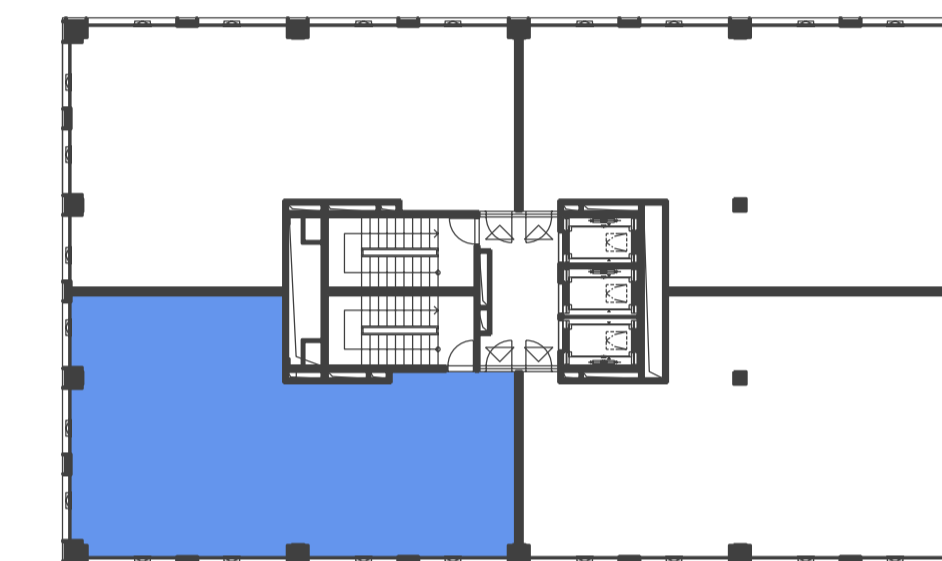

DUETT

DUETT I.

PÔDORYS 9.NP - KANCELÁRSKE PRIESTORY I-9.02, OPEN SPACE

ZOZNAM MIESTNOSTI

Č.M.	ÚČEL MIESTNOSTI	PLOCHA m ²
I-9.02	KANCELÁRSKE PRIESTORY	123,80

PÔDORYS 9.NP

POZDĽŽNY REZ OBJEKTOM

DUETT I.

DUETT II.

DUETT

DUETT I.

PÔDORYS 9.NP - KANCELÁRSKE PRIESTORY I-9.02

ZOZNAM MIESTNOSTI

Č.M.	ÚČEL MIESTNOSTI	PLOCHA m ²
I-9.02	KANCELÁRSKE PRIESTORY	123,80

PÔDORYS 9.NP

POZDĽŽNY REZ OBJEKTOM