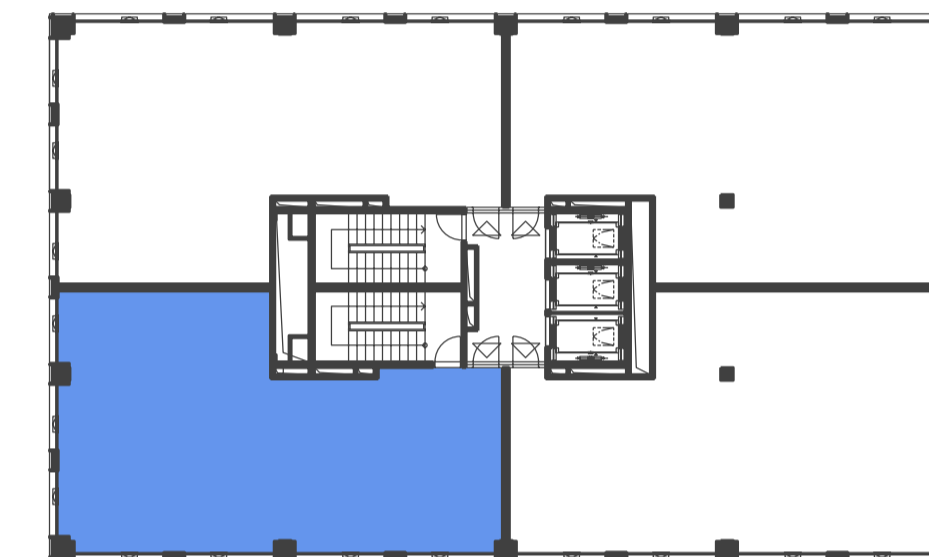

DUETT I.

PÔDORYS 9.NP - KANCELÁRSKE PRIESTORY I-9.02, KANCELÁRIE

ZOZNAM MIESTNOSTI

Č.M.	ÚČEL MIESTNOSTI	PLOCHA m ²
I-9.02	KANCELÁRSKE PRIESTORY	123,80

PÔDORYS 9.NP

POZDĽŽNY REZ OBJEKTOM

DUETT I.

DUETT II.

DUETT

DUETT I.

PÔDORYS 9.NP - KANCELÁRSKE PRIESTORY I-9.02, OPEN SPACE

ZOZNAM MIESTNOSTI

Č.M.	ÚČEL MIESTNOSTI	PLOCHA m ²
I-9.02	KANCELÁRSKE PRIESTORY	123,80

PÔDORYS 9.NP

POZDĽŽNY REZ OBJEKTOM

DUETT I.

DUETT II.

DUETT

DUETT I.

PÔDORYS 9.NP - KANCELÁRSKE PRIESTORY I-9.02

ZOZNAM MIESTNOSTI

Č.M.	ÚČEL MIESTNOSTI	PLOCHA m ²
I-9.02	KANCELÁRSKE PRIESTORY	123,80

PÔDORYS 9.NP

POZDĽŽNY REZ OBJEKTOM