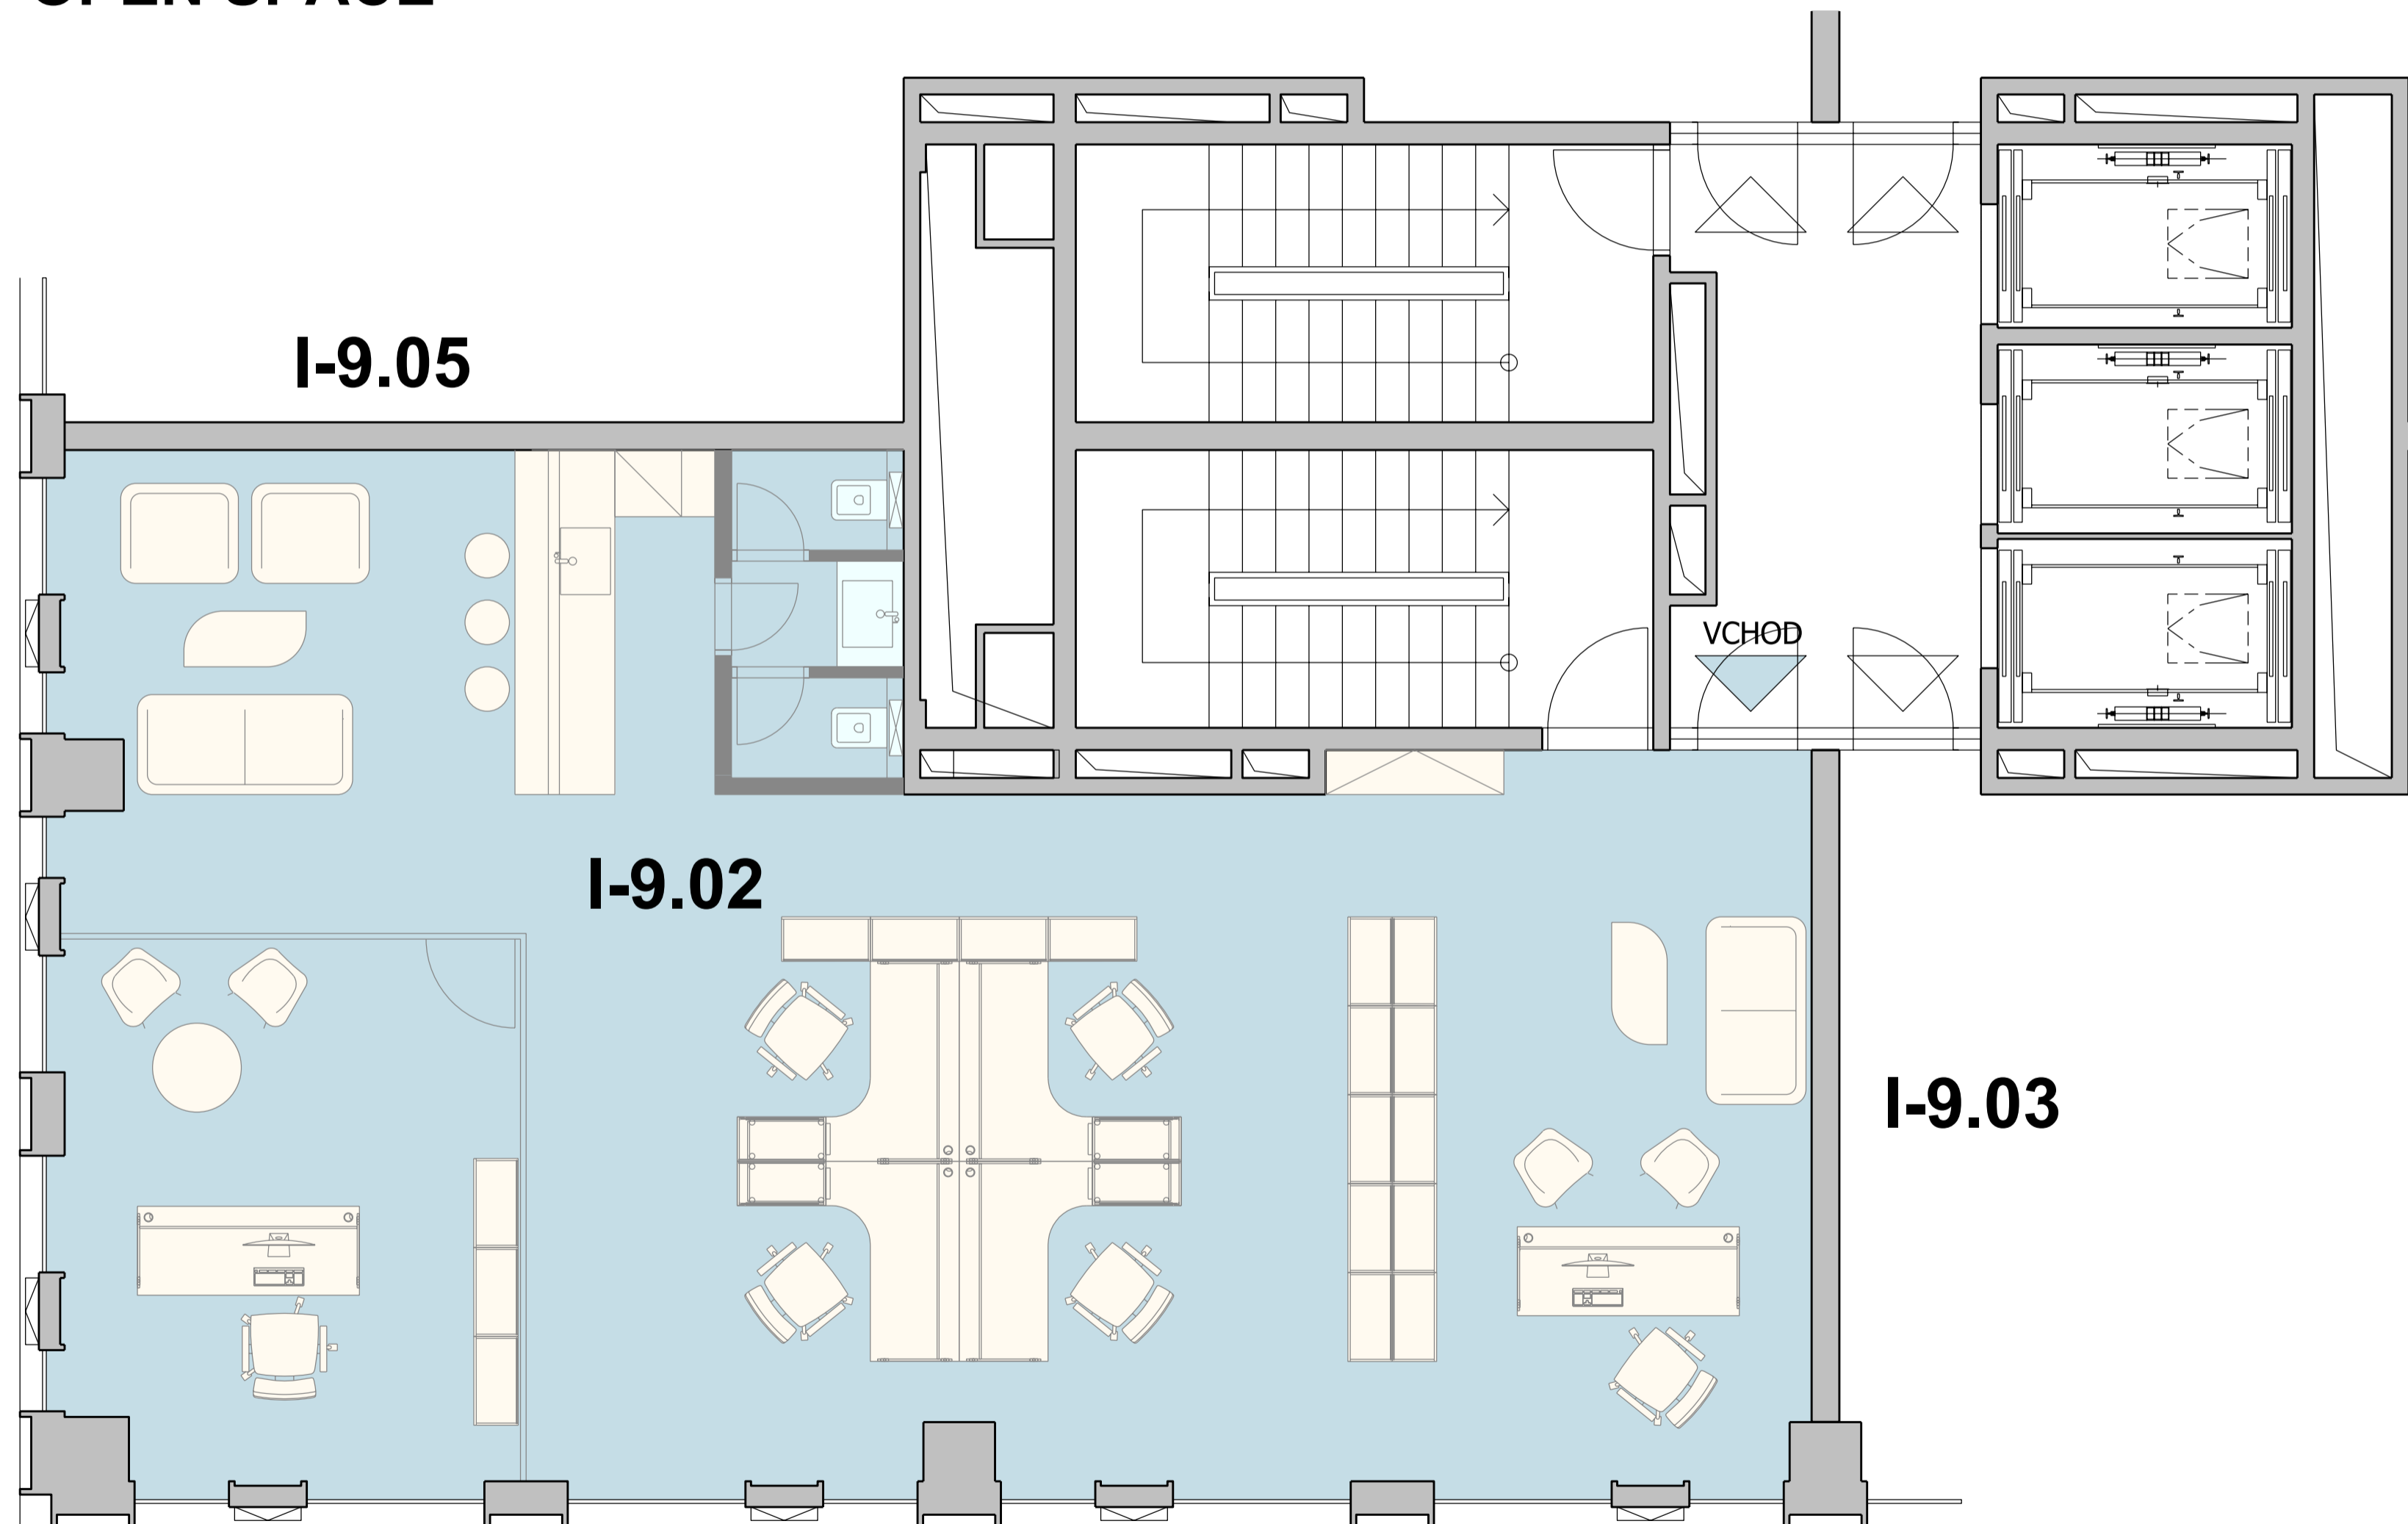

DUETT I.

PÔDORYS 9.NP - KANCELÁRSKE PRIESTORY I-9.02, KANCELÁRIE

ZOZNAM MIESTNOSTI

Č.M.	ÚČEL MIESTNOSTI	PLOCHA m ²
I-9.02	KANCELÁRSKE PRIESTORY	123,80

PÔDORYS 9.NP

POZDĽŽNY REZ OBJEKTOM

DUETT I.

DUETT II.

DUETT

DUETT I.

PÔDORYS 9.NP - KANCELÁRSKE PRIESTORY I-9.02, OPEN SPACE

ZOZNAM MIESTNOSTI

Č.M.	ÚČEL MIESTNOSTI	PLOCHA m ²
I-9.02	KANCELÁRSKE PRIESTORY	123,80

PÔDORYS 9.NP

POZDĽŽNY REZ OBJEKTOM

DUETT I.

DUETT II.

DUETT

DUETT I.

PÔDORYS 9.NP - KANCELÁRSKE PRIESTORY I-9.02

ZOZNAM MIESTNOSTI

Č.M.	ÚČEL MIESTNOSTI	PLOCHA m ²
I-9.02	KANCELÁRSKE PRIESTORY	123,80

PÔDORYS 9.NP

POZDĽŽNY REZ OBJEKTOM