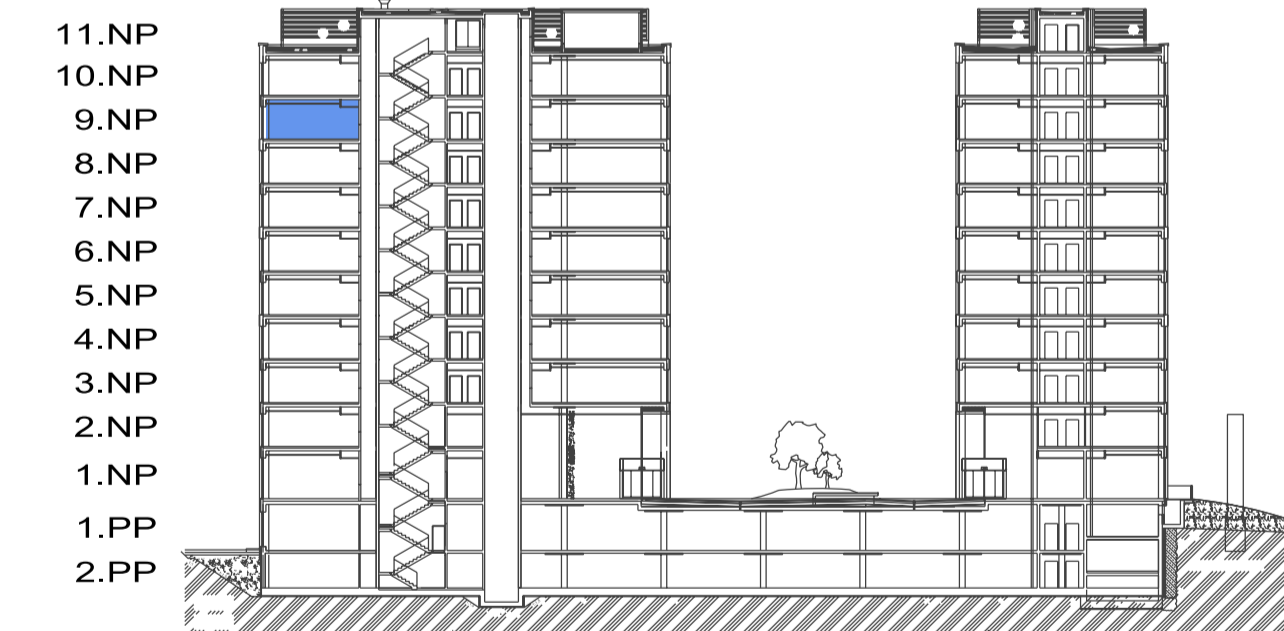

POZDĽŽNY REZ OBJEKTOM

DUETT I.

DUETT II.