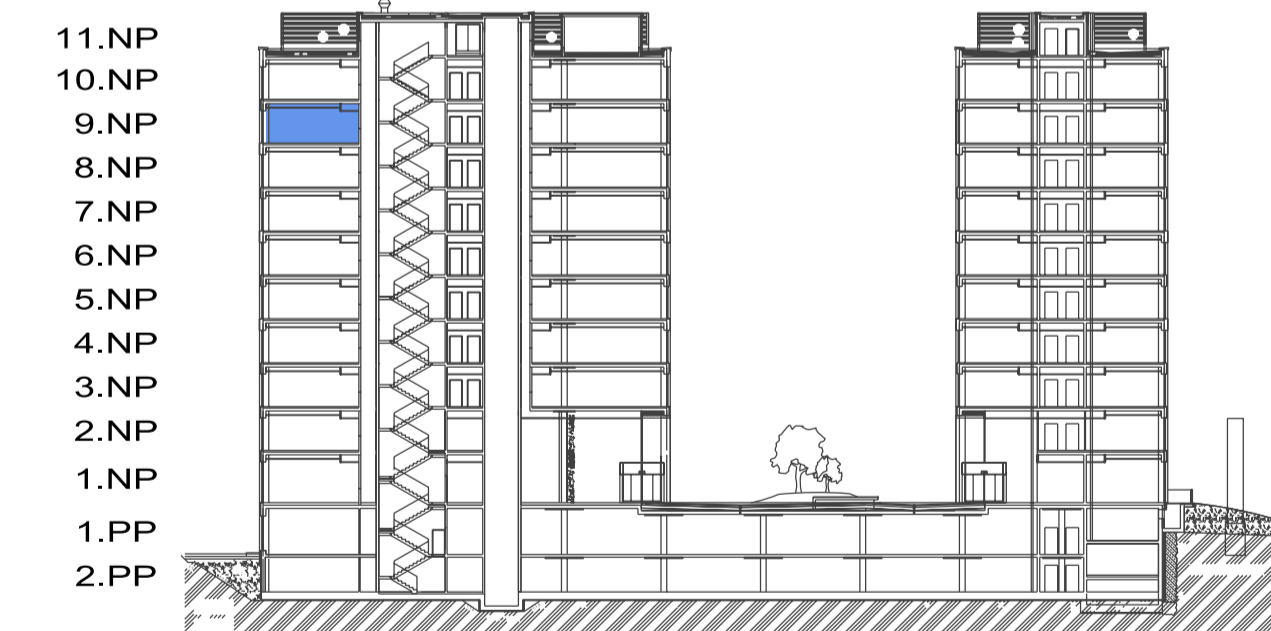

POZDĽŽNY REZ OBJEKTOM

DUETT I.

DUETT II.