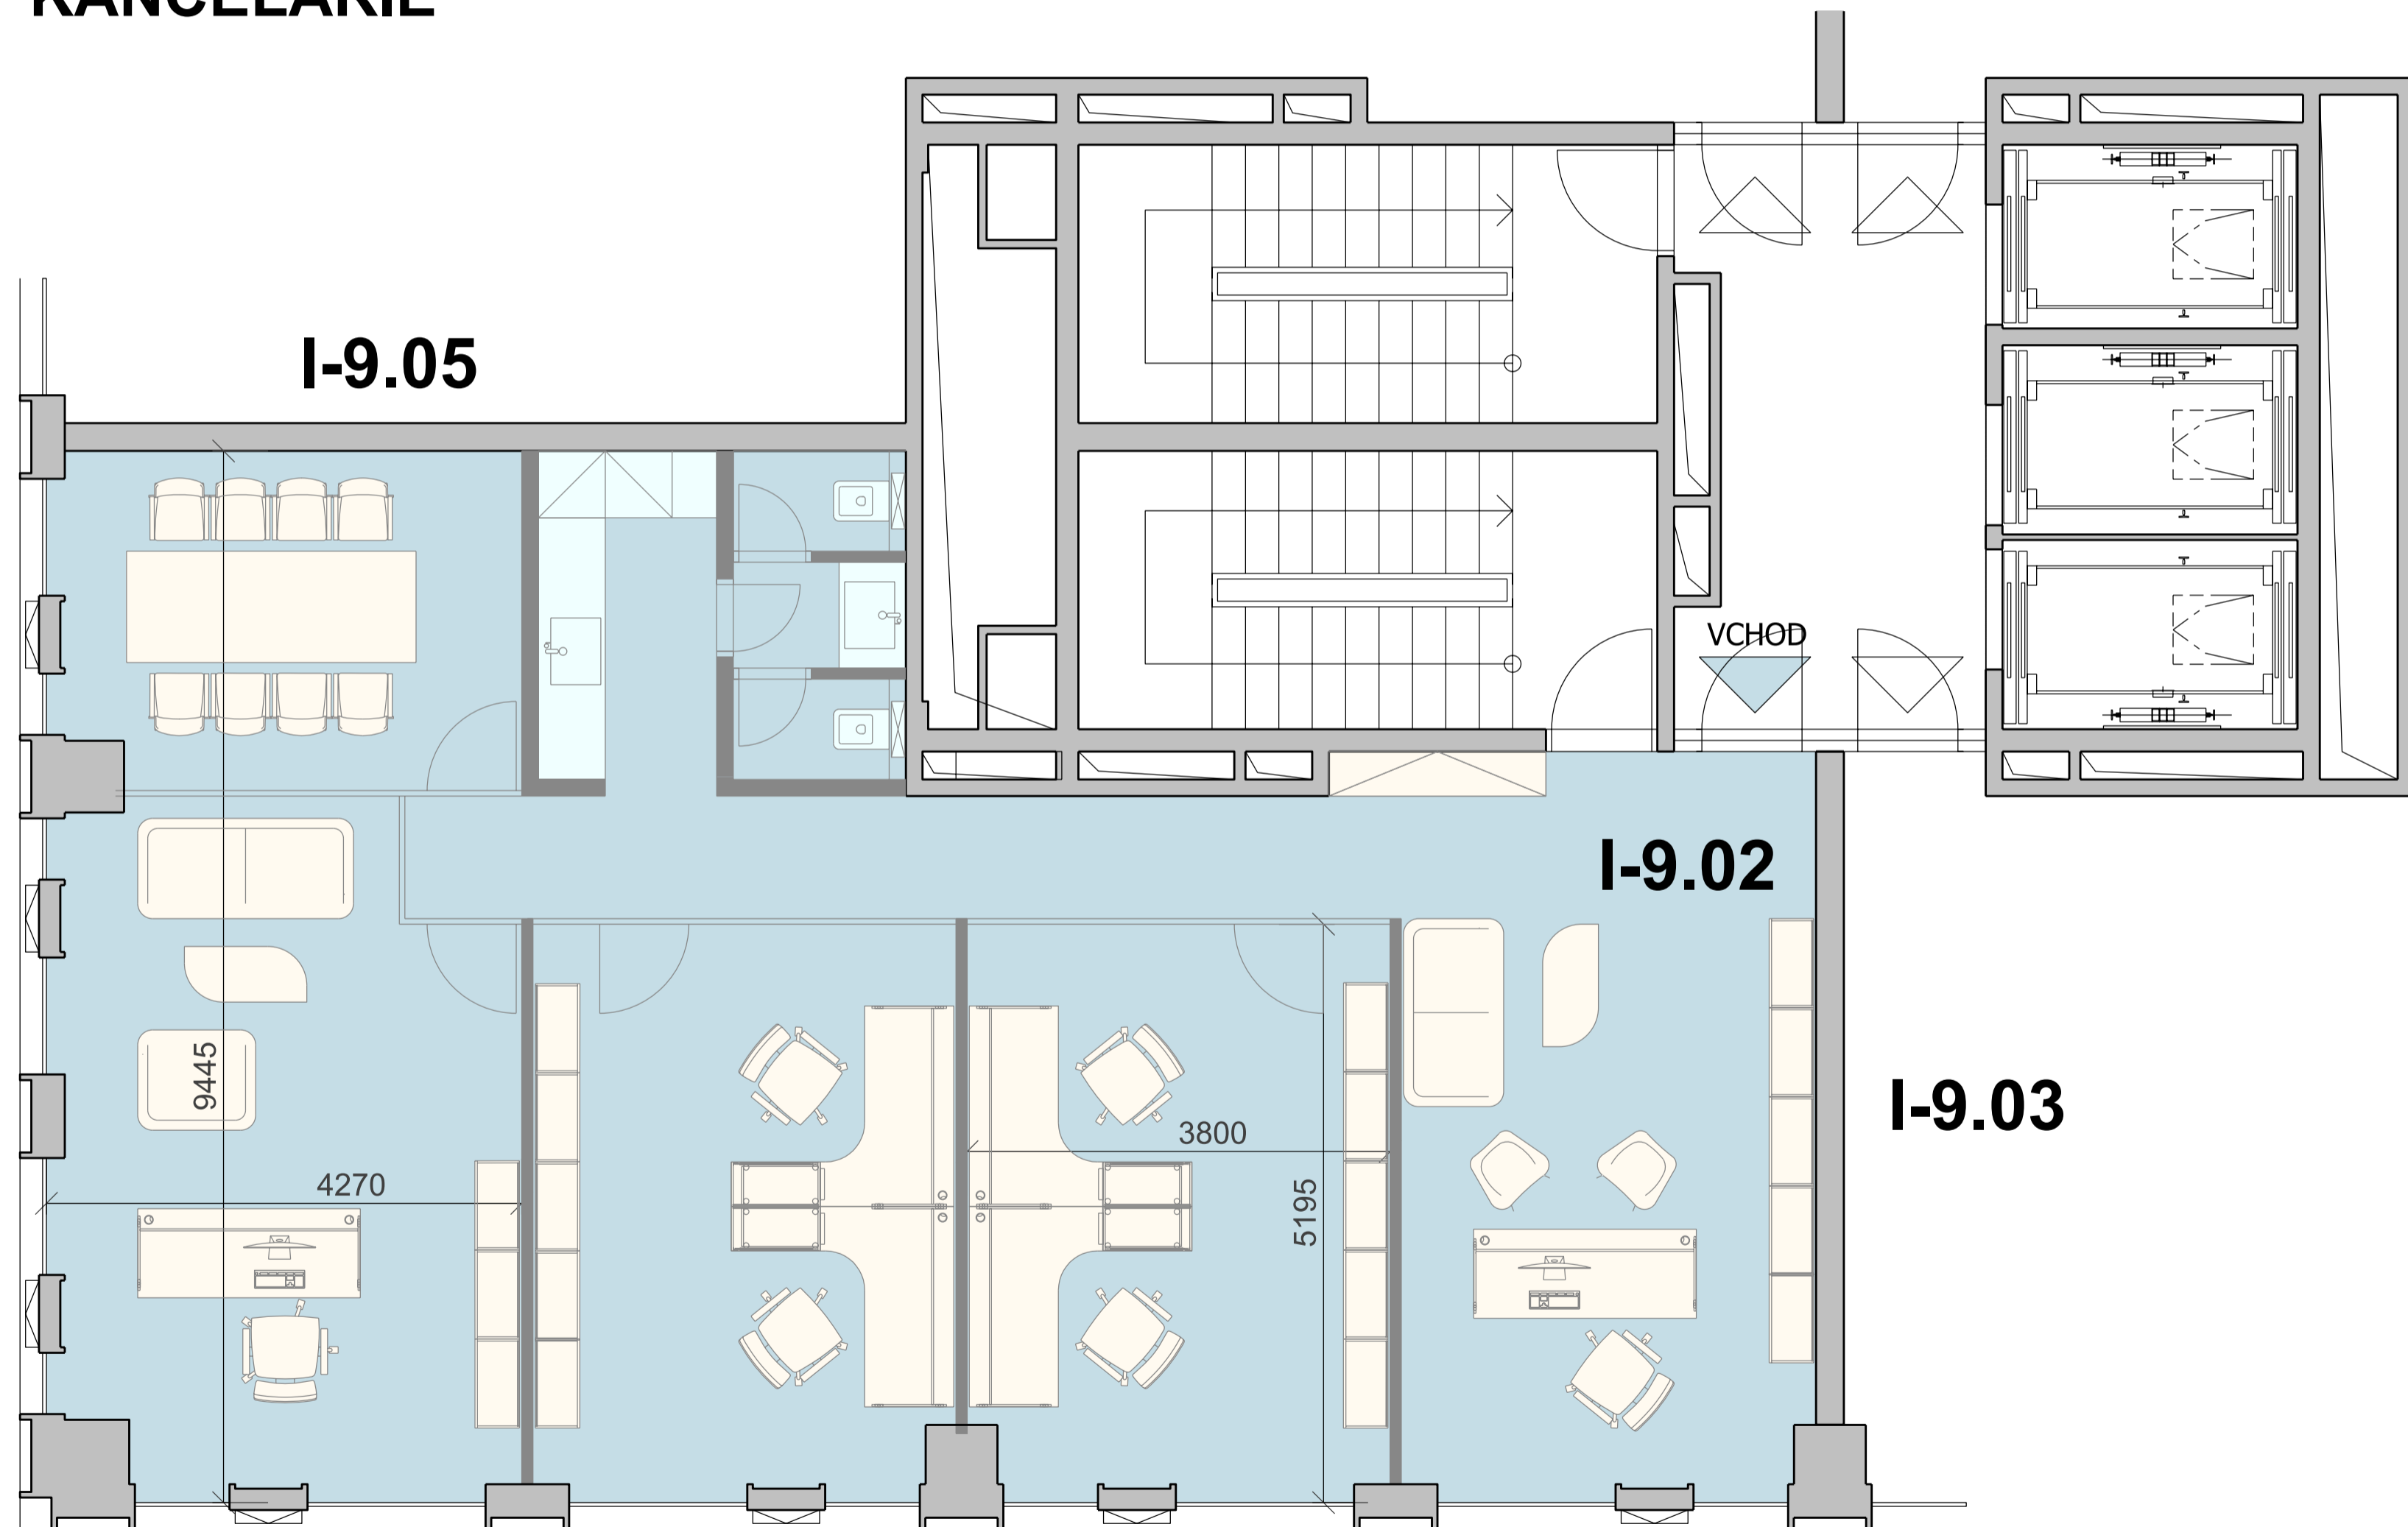

DUETT I.

PÔDORYS 9.NP - KANCELÁRSKE PRIESTORY I-9.02, KANCELÁRIE

ZOZNAM MIESTNOSTI

Č.M.	ÚČEL MIESTNOSTI	PLOCHA m ²
I-9.02	KANCELÁRSKE PRIESTORY	123,80

PÔDORYS 9.NP

POZDĽŽNY REZ OBJEKTOM

DUETT I.

DUETT II.

DUETT

DUETT I.

PÔDORYS 9.NP - KANCELÁRSKE PRIESTORY I-9.02, OPEN SPACE

ZOZNAM MIESTNOSTI

Č.M.	ÚČEL MIESTNOSTI	PLOCHA m ²
I-9.02	KANCELÁRSKE PRIESTORY	123,80

PÔDORYS 9.NP

POZDĽŽNY REZ OBJEKTOM

DUETT I.

DUETT II.

DUETT

DUETT I.

PÔDORYS 9.NP - KANCELÁRSKE PRIESTORY I-9.02

ZOZNAM MIESTNOSTI

Č.M.	ÚČEL MIESTNOSTI	PLOCHA m ²
I-9.02	KANCELÁRSKE PRIESTORY	123,80

PÔDORYS 9.NP

POZDĽŽNY REZ OBJEKTOM