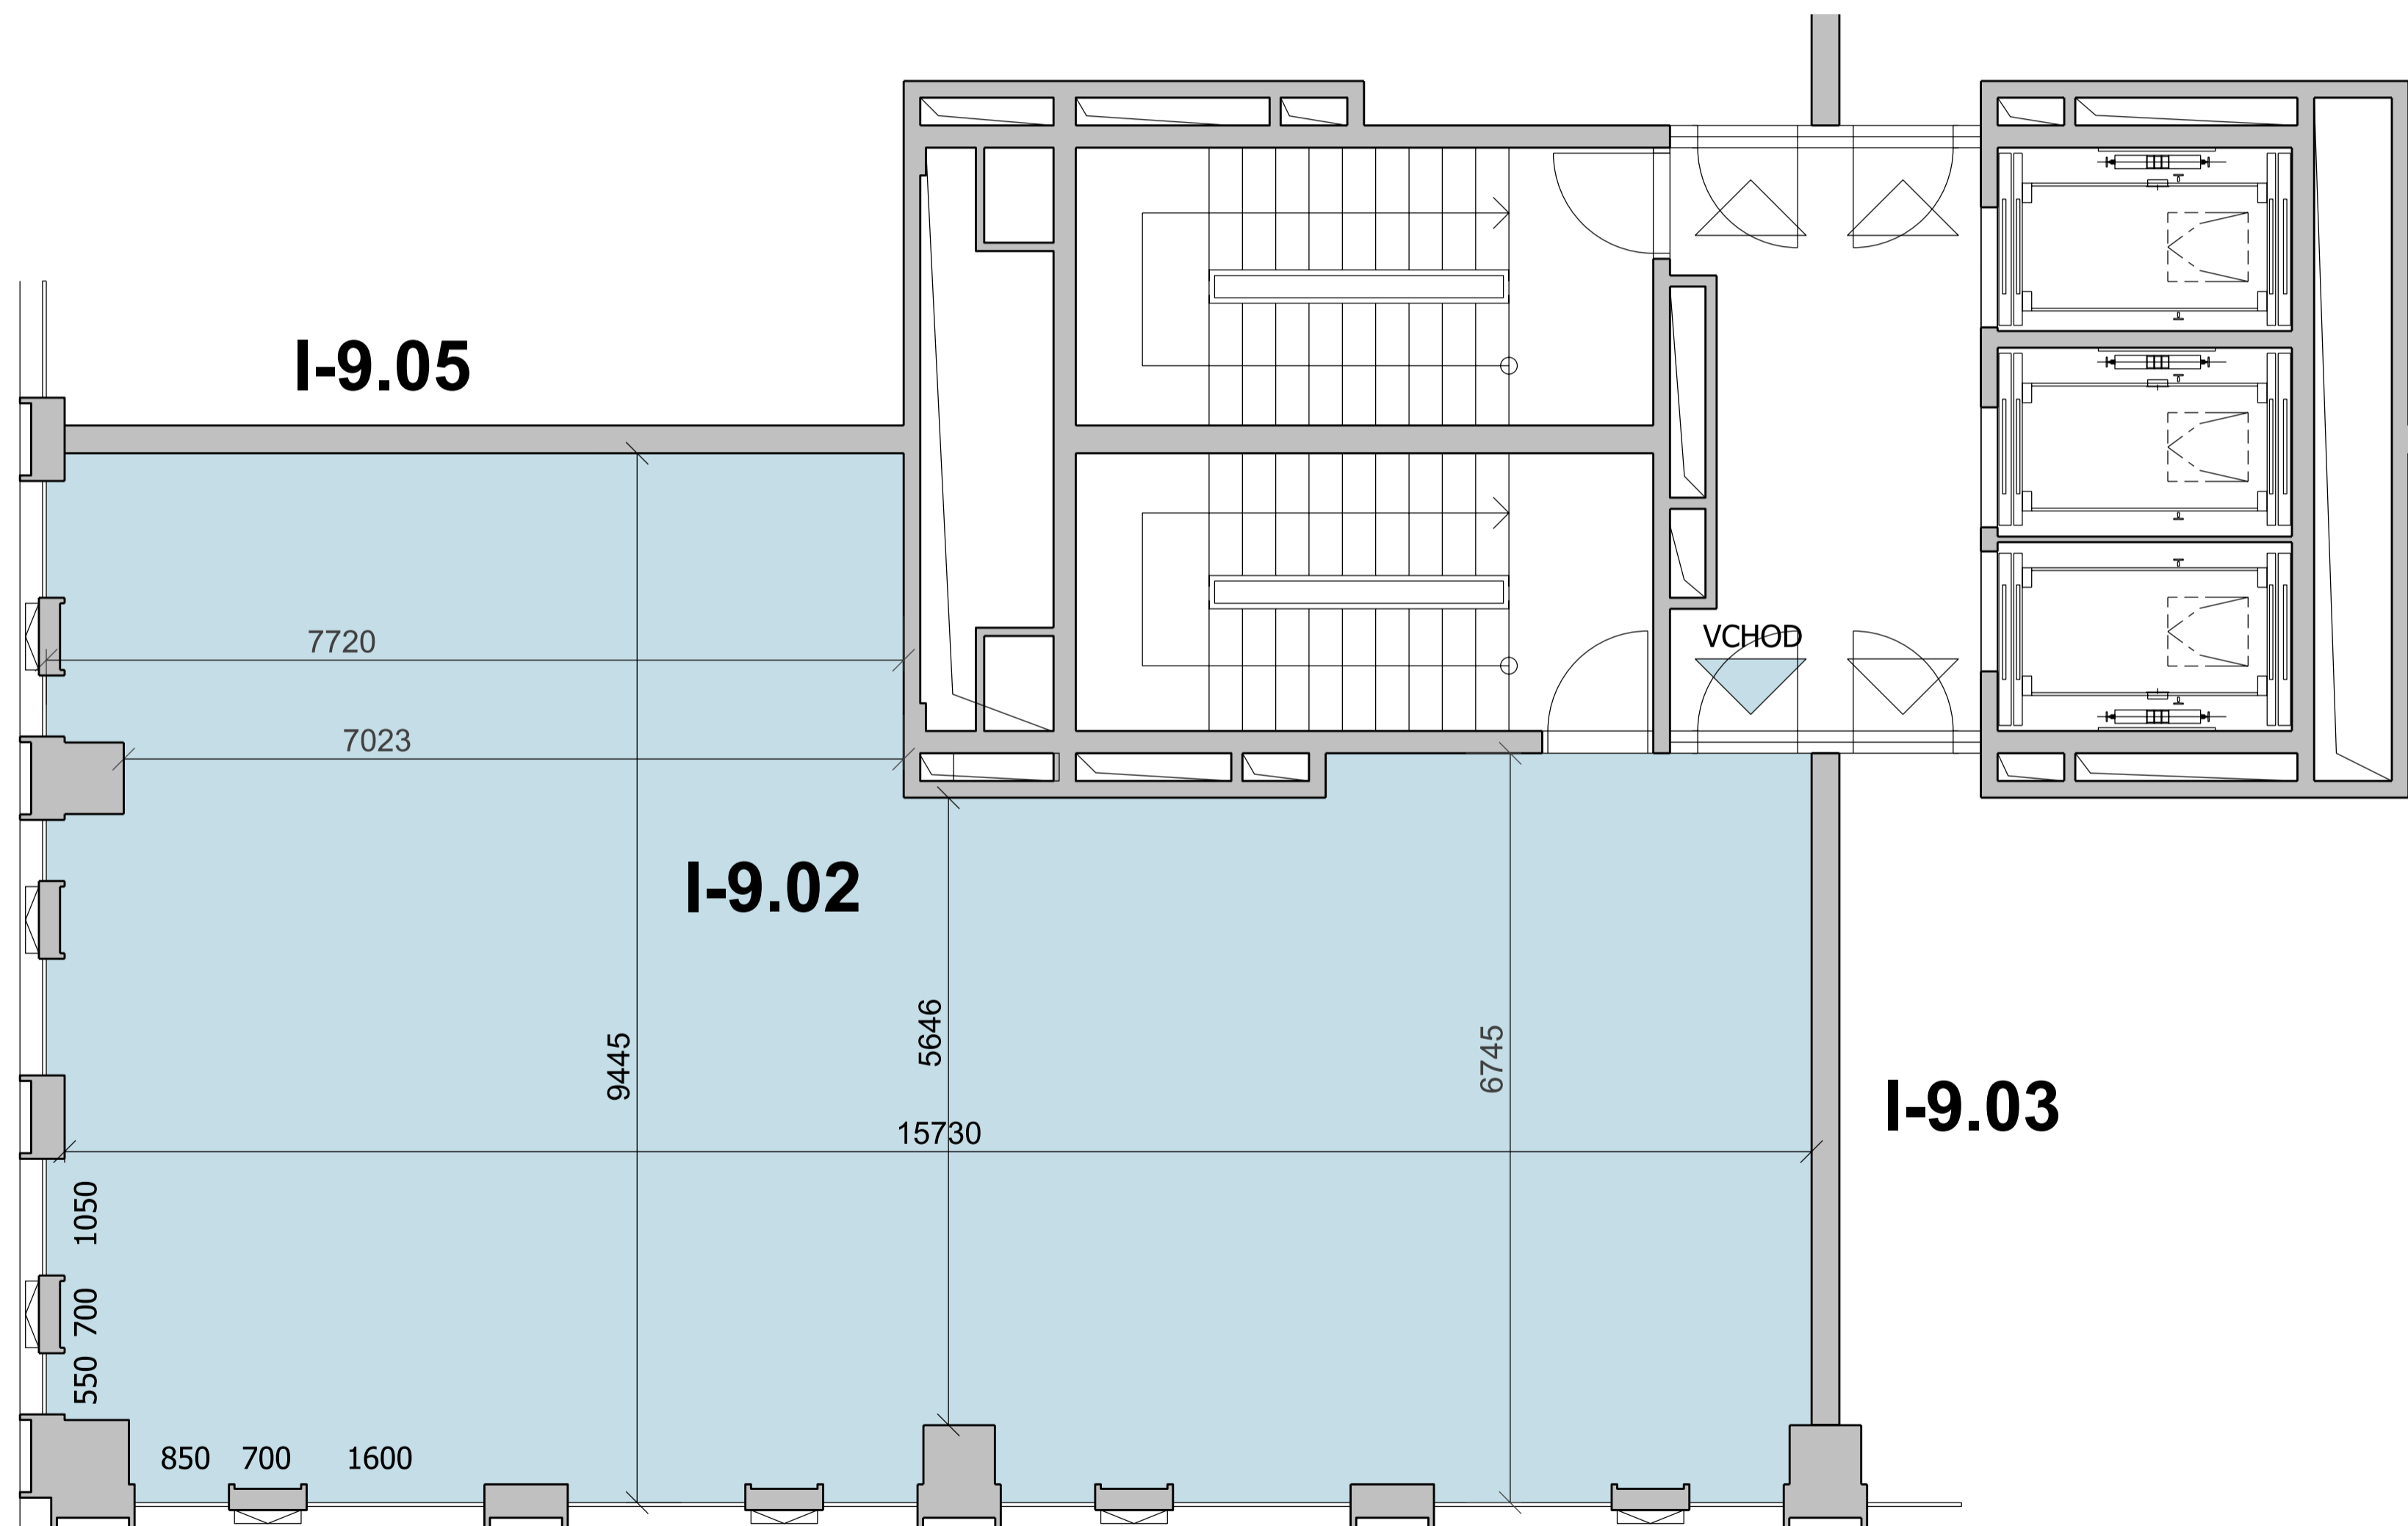

DUETT I.

PÔDORYS 9.NP - KANCELÁRSKE PRIESTORY I-9.02, KANCELÁRIE

ZOZNAM MIESTNOSTI

Č.M.	ÚČEL MIESTNOSTI	PLOCHA m ²
I-9.02	KANCELÁRSKE PRIESTORY	123,80

PÔDORYS 9.NP

POZDĽŽNY REZ OBJEKTOM

DUETT I.

DUETT II.

DUETT

DUETT I.

PÔDORYS 9.NP - KANCELÁRSKE PRIESTORY I-9.02, OPEN SPACE

ZOZNAM MIESTNOSTI

Č.M.	ÚČEL MIESTNOSTI	PLOCHA m ²
I-9.02	KANCELÁRSKE PRIESTORY	123,80

PÔDORYS 9.NP

POZDĽŽNY REZ OBJEKTOM

DUETT I.

DUETT II.

DUETT

DUETT I.

PÔDORYS 9.NP - KANCELÁRSKE PRIESTORY I-9.02

ZOZNAM MIESTNOSTI

Č.M.	ÚČEL MIESTNOSTI	PLOCHA m ²
I-9.02	KANCELÁRSKE PRIESTORY	123,80

PÔDORYS 9.NP

POZDĽŽNY REZ OBJEKTOM