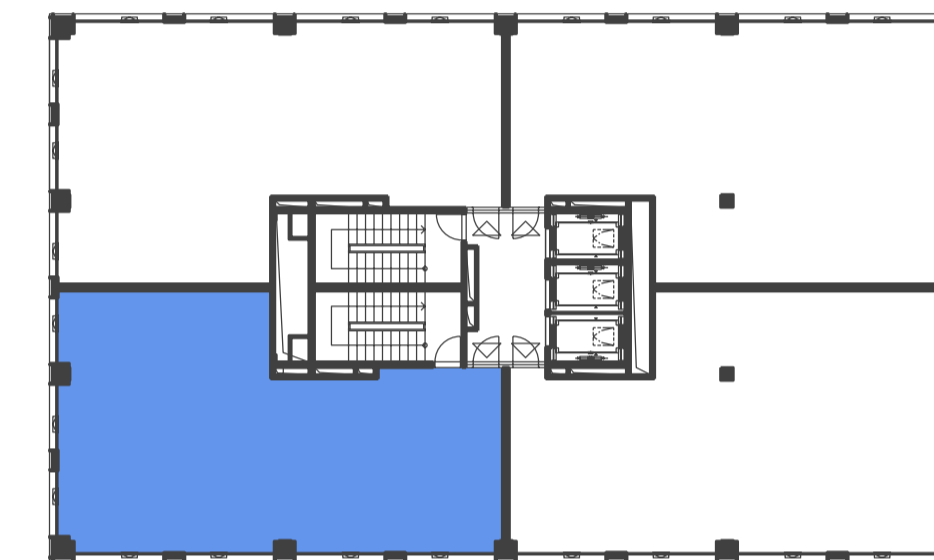

DUETT I.

PÔDORYS 9.NP - KANCELÁRSKE PRIESTORY I-9.02, KANCELÁRIE

ZOZNAM MIESTNOSTI

Č.M.	ÚČEL MIESTNOSTI	PLOCHA m ²
I-9.02	KANCELÁRSKE PRIESTORY	123,80

PÔDORYS 9.NP

POZDĽŽNY REZ OBJEKTOM

DUETT I.

DUETT II.

DUETT

DUETT I.

PÔDORYS 9.NP - KANCELÁRSKE PRIESTORY I-9.02, OPEN SPACE

ZOZNAM MIESTNOSTI

Č.M.	ÚČEL MIESTNOSTI	PLOCHA m ²
I-9.02	KANCELÁRSKE PRIESTORY	123,80

PÔDORYS 9.NP

POZDĽŽNY REZ OBJEKTOM

DUETT I.