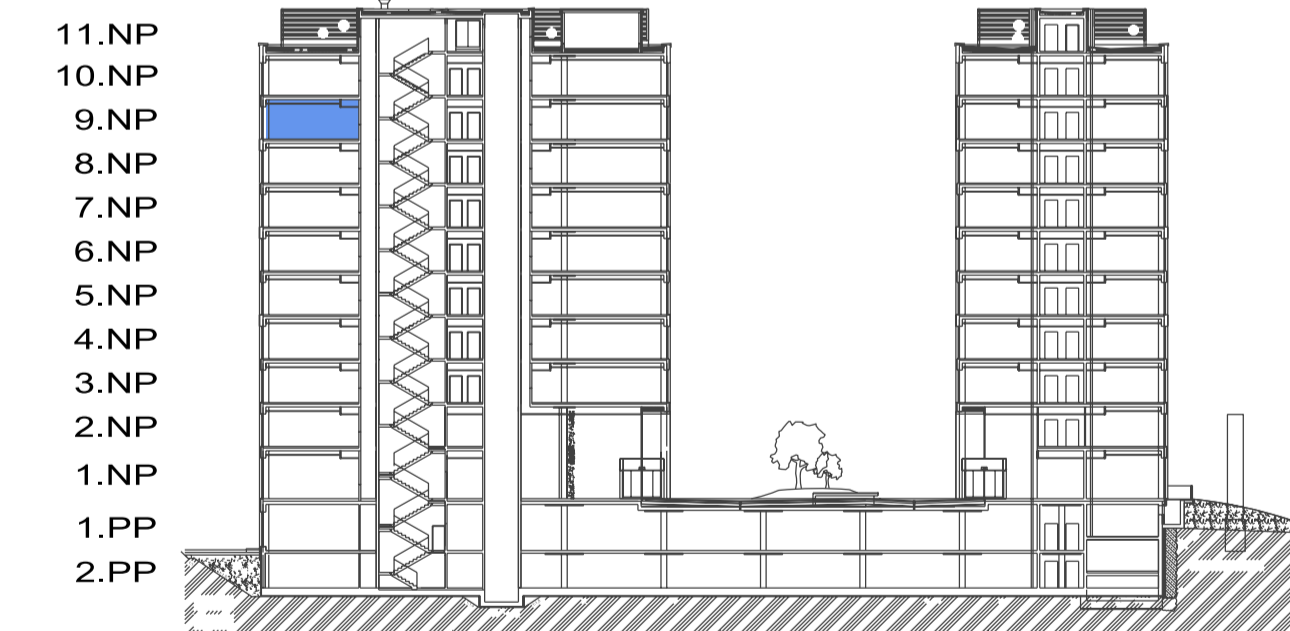

DUETT I.

PÔDORYS 9.NP - KANCELÁRSKE PRIESTORY I-9.02, KANCELÁRIE

ZOZNAM MIESTNOSTI

Č.M.	ÚČEL MIESTNOSTI	PLOCHA m ²
I-9.02	KANCELÁRSKE PRIESTORY	123,80

PÔDORYS 9.NP

POZDĽŽNY REZ OBJEKTOM

DUETT I.

DUETT II.

DUETT

DUETT I.

PÔDORYS 9.NP - KANCELÁRSKE PRIESTORY I-9.02, OPEN SPACE

ZOZNAM MIESTNOSTI

Č.M.	ÚČEL MIESTNOSTI	PLOCHA m ²
I-9.02	KANCELÁRSKE PRIESTORY	123,80

PÔDORYS 9.NP

POZDĽŽNY REZ OBJEKTOM

DUETT I.