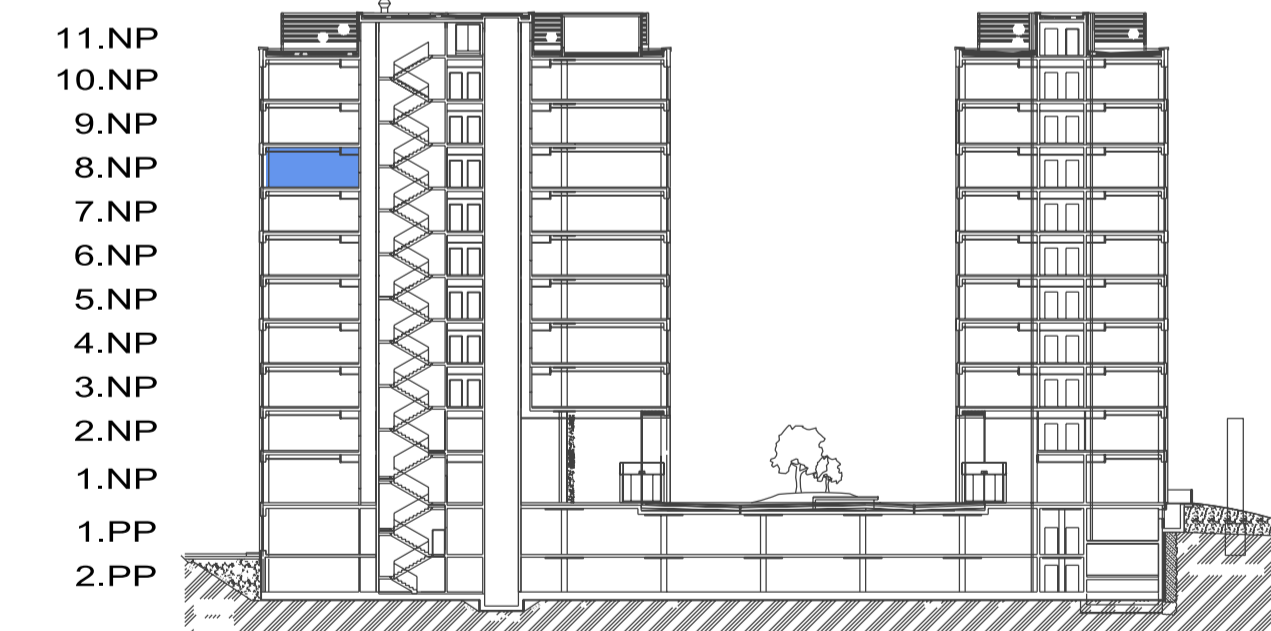

POZDĽŽNY REZ OBJEKTOM

DUETT I.

DUETT II.