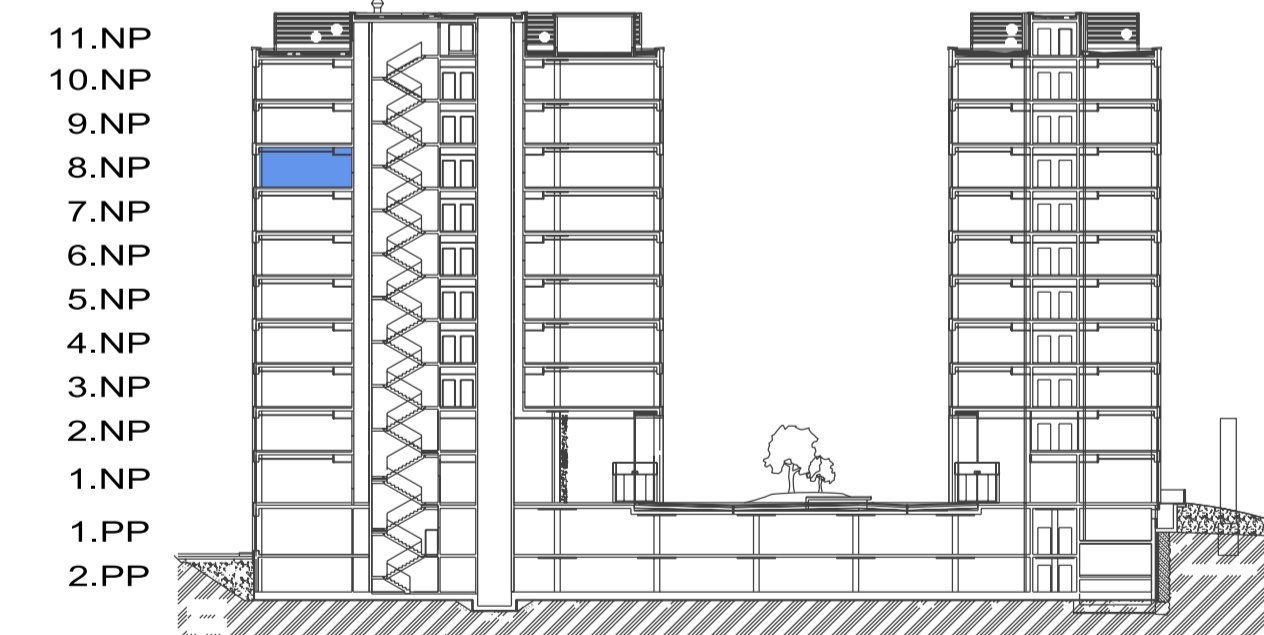

DUETT I.

PÔDORYS 8.NP - KANCELÁRSKE PRIESTORY I-8.05

ZOZNAM MIESTNOSTI

Č.M.	ÚČEL MIESTNOSTI	PLOCHA m ²
I-8.05	KANCELÁRSKE PRIESTORY	123,70

PÔDORYS 8.NP

POZDĹŽNY REZ OBJEKTOM

DUETT I.

DUETT II.

DUETT

DUETT I.

PÔDORYS 8.NP - KANCELÁRSKE PRIESTORY I-8.05 KANCELÁRIE

ZOZNAM MIESTNOSTI

Č.M.	ÚČEL MIESTNOSTI	PLOCHA m ²
I-8.05	KANCELÁRSKE PRIESTORY	123,70

PÔDORYS 8.NP

POZDĽŽNY REZ OBJEKTOM

DUETT I.