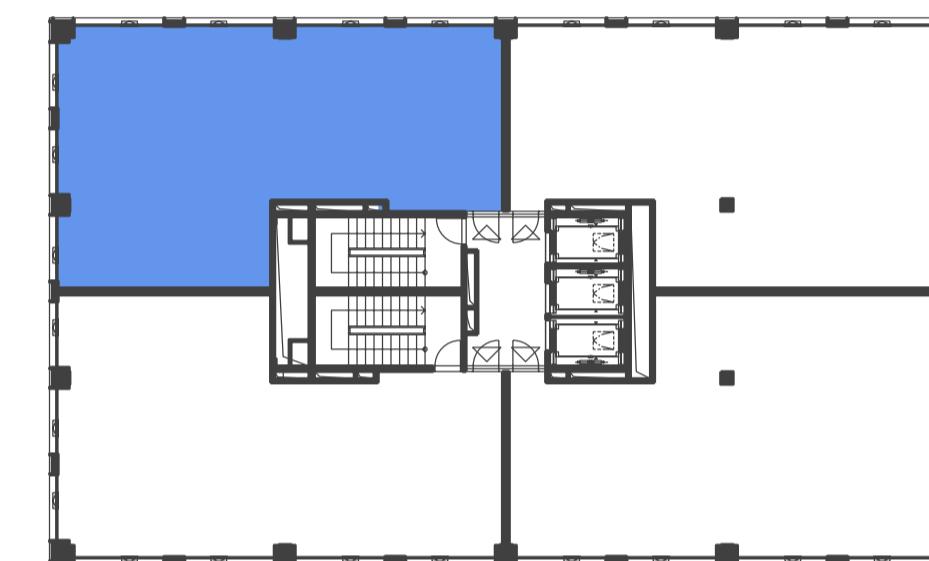

DUETT I.

PÔDORYS 8.NP - KANCELÁRSKE PRIESTORY I-8.05

ZOZNAM MIESTNOSTI

Č.M.	ÚČEL MIESTNOSTI	PLOCHA m ²
I-8.05	KANCELÁRSKE PRIESTORY	123,70

PÔDORYS 8.NP

POZDĹŽNY REZ OBJEKTOM

DUETT I.

DUETT II.

DUETT II.

DUETT

DUETT I.

PÔDORYS 8.NP - KANCELÁRSKE PRIESTORY I-8.05 OPEN SPACE

ZOZNAM MIESTNOSTI

Č.M.	ÚČEL MIESTNOSTI	PLOCHA m ²
I-8.05	KANCELÁRSKE PRIESTORY	123,70

PÔDORYS 8.NP

POZDĽŽNY REZ OBJEKTOM