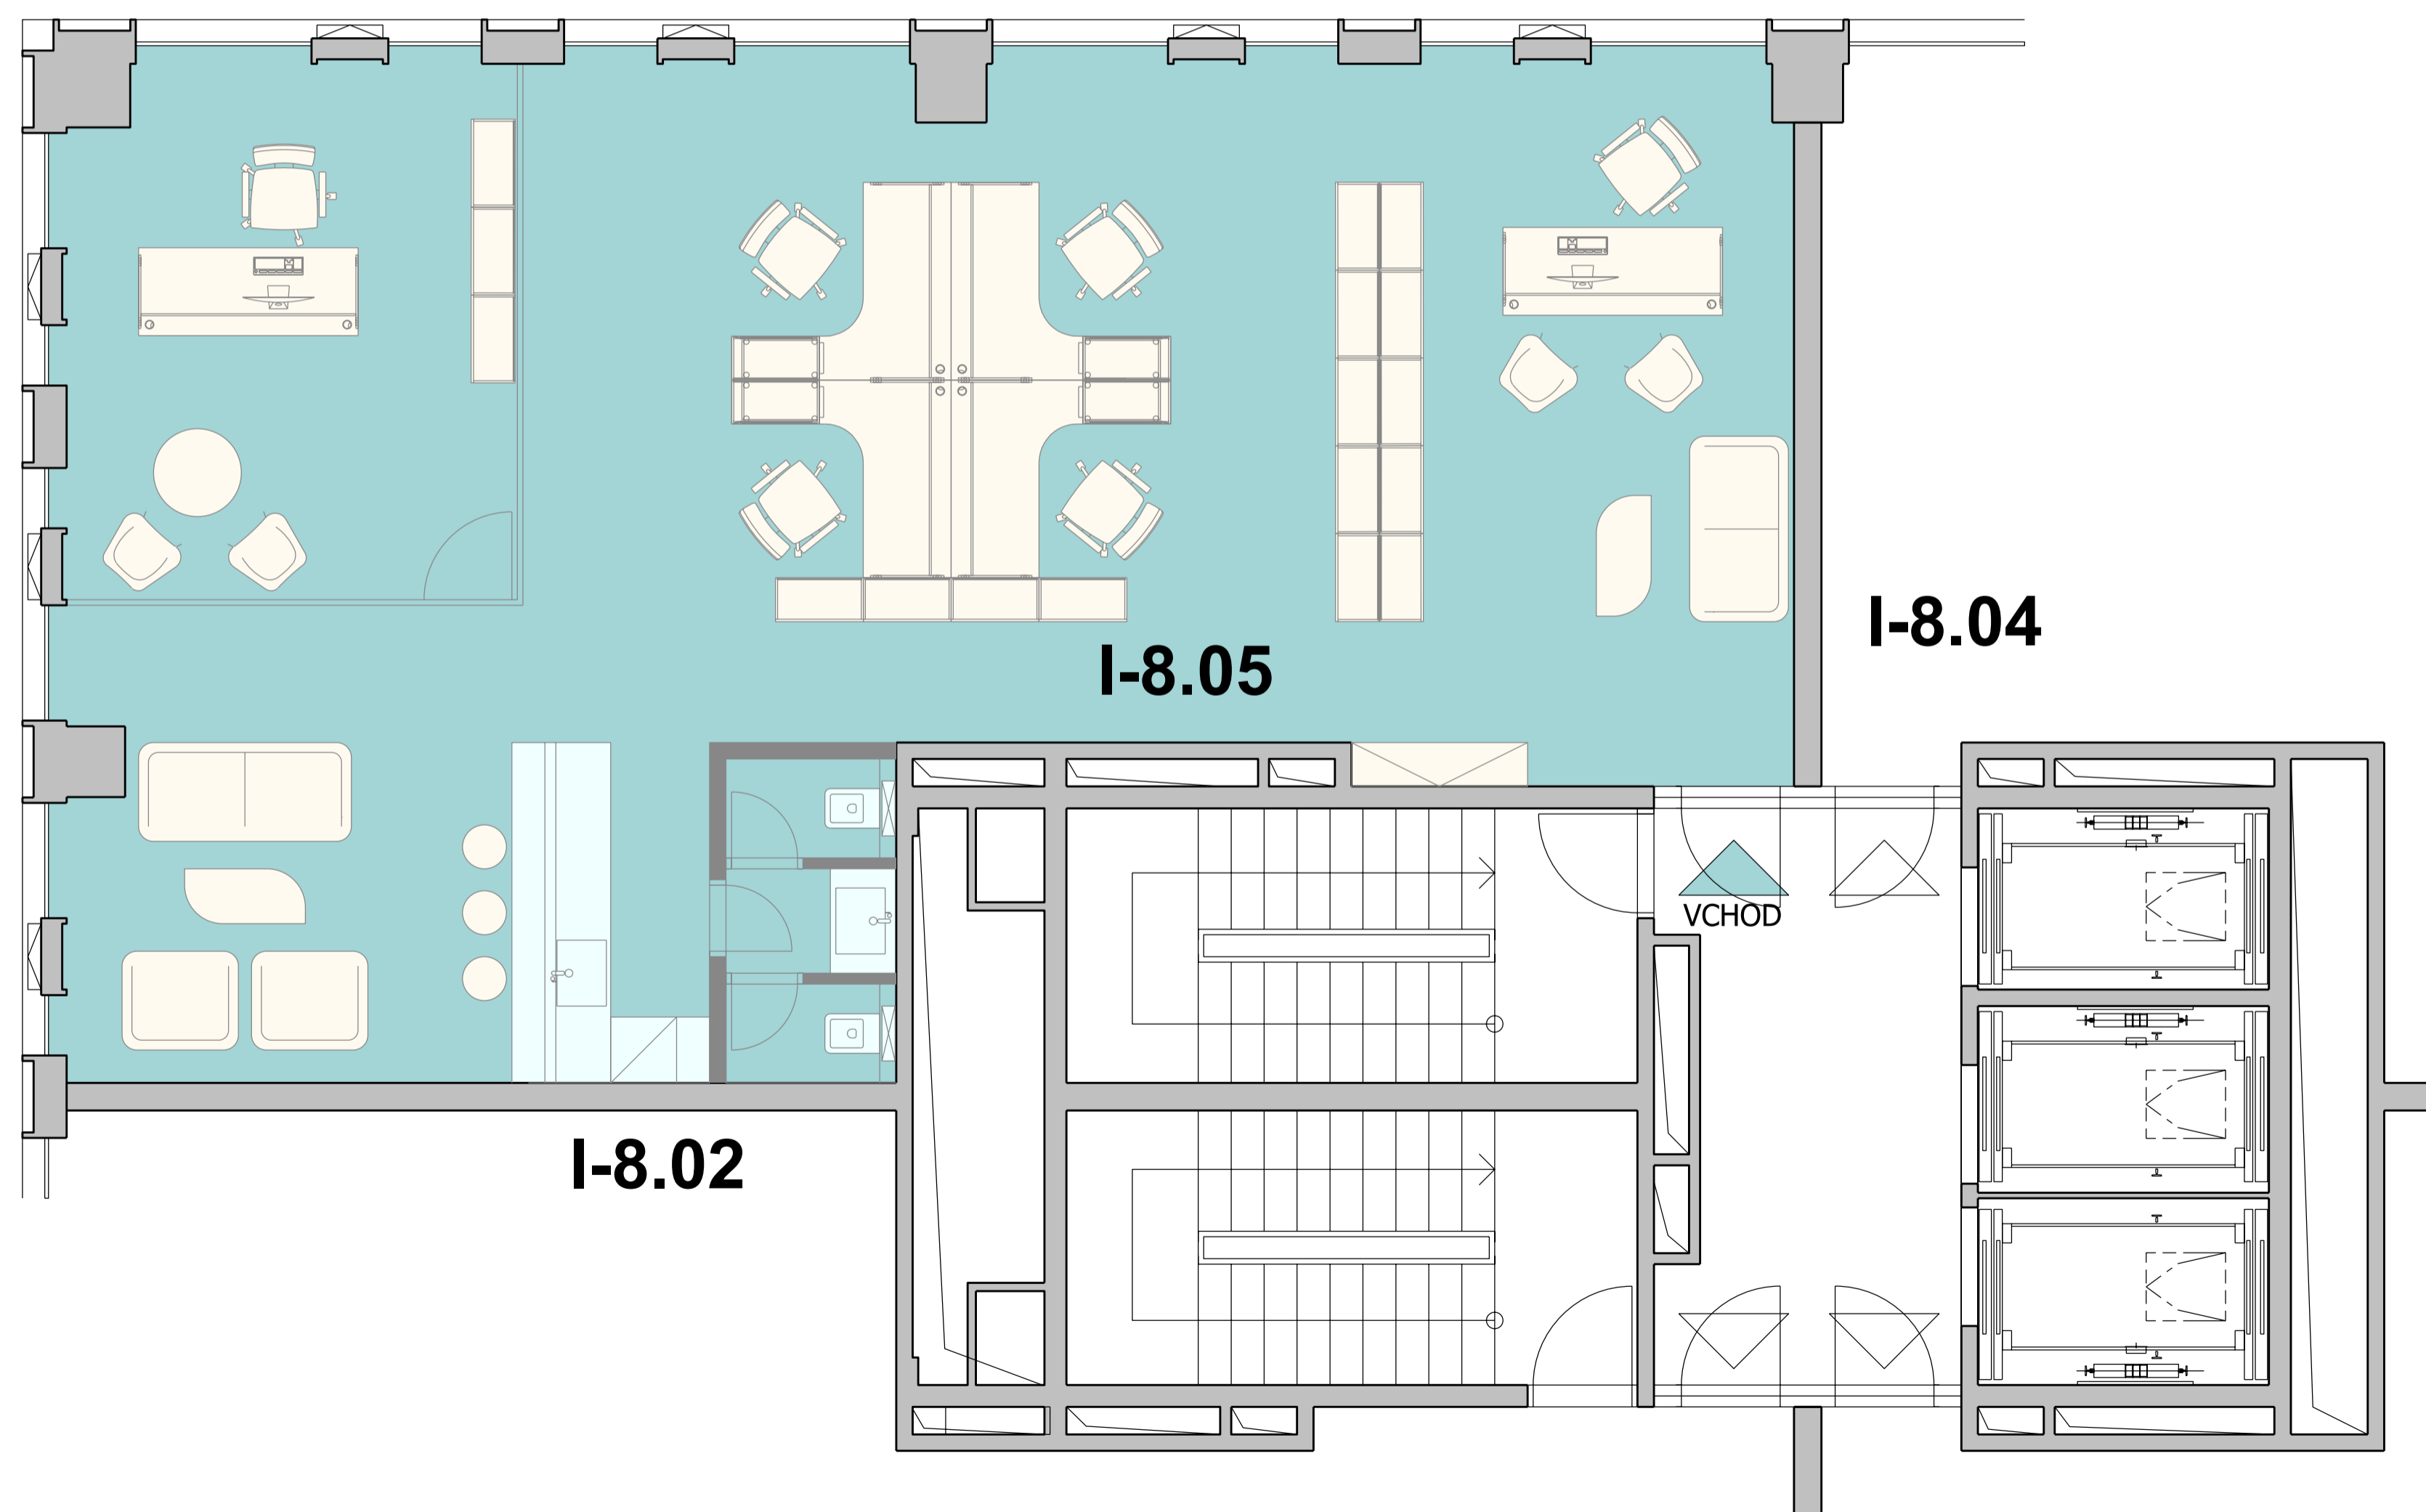

DUETT I.

PÔDORYS 8.NP - KANCELÁRSKE PRIESTORY I-8.05

ZOZNAM MIESTNOSTI

Č.M.	ÚČEL MIESTNOSTI	PLOCHA m ²
I-8.05	KANCELÁRSKE PRIESTORY	123,70

PÔDORYS 8.NP

POZDĹŽNY REZ OBJEKTOM

DUETT I.

DUETT II.

DUETT

DUETT I.

PÔDORYS 8.NP - KANCELÁRSKE PRIESTORY I-8.05 KANCELÁRIE

ZOZNAM MIESTNOSTI

Č.M.	ÚČEL MIESTNOSTI	PLOCHA m ²
I-8.05	KANCELÁRSKE PRIESTORY	123,70

PÔDORYS 8.NP

POZDĽŽNY REZ OBJEKTOM

DUETT I.

DUETT II.

DUETT

DUETT I.

PÔDORYS 8.NP - KANCELÁRSKE PRIESTORY I-8.05 OPEN SPACE

ZOZNAM MIESTNOSTI

Č.M.	ÚČEL MIESTNOSTI	PLOCHA m ²
I-8.05	KANCELÁRSKE PRIESTORY	123,70

PÔDORYS 8.NP

POZDĽŽNY REZ OBJEKTOM