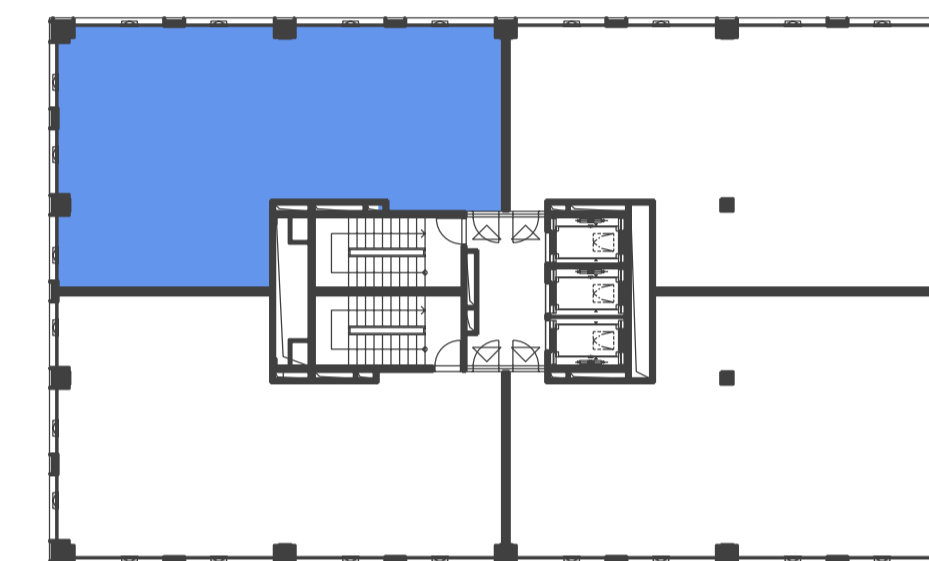

DUETT I.

PÔDORYS 8.NP - KANCELÁRSKE PRIESTORY I-8.05

ZOZNAM MIESTNOSTI

Č.M.	ÚČEL MIESTNOSTI	PLOCHA m ²
I-8.05	KANCELÁRSKE PRIESTORY	123,70

PÔDORYS 8.NP

POZDĹŽNY REZ OBJEKTOM

DUETT I.

DUETT II.

DUETT

DUETT I.

PÔDORYS 8.NP - KANCELÁRSKE PRIESTORY I-8.05 KANCELÁRIE

ZOZNAM MIESTNOSTI

Č.M.	ÚČEL MIESTNOSTI	PLOCHA m ²
I-8.05	KANCELÁRSKE PRIESTORY	123,70

PÔDORYS 8.NP

POZDĽŽNY REZ OBJEKTOM

DUETT I.

DUETT II.

DUETT

DUETT I.

PÔDORYS 8.NP - KANCELÁRSKE PRIESTORY I-8.05 OPEN SPACE

ZOZNAM MIESTNOSTI

Č.M.	ÚČEL MIESTNOSTI	PLOCHA m ²
I-8.05	KANCELÁRSKE PRIESTORY	123,70

PÔDORYS 8.NP

POZDĽŽNY REZ OBJEKTOM