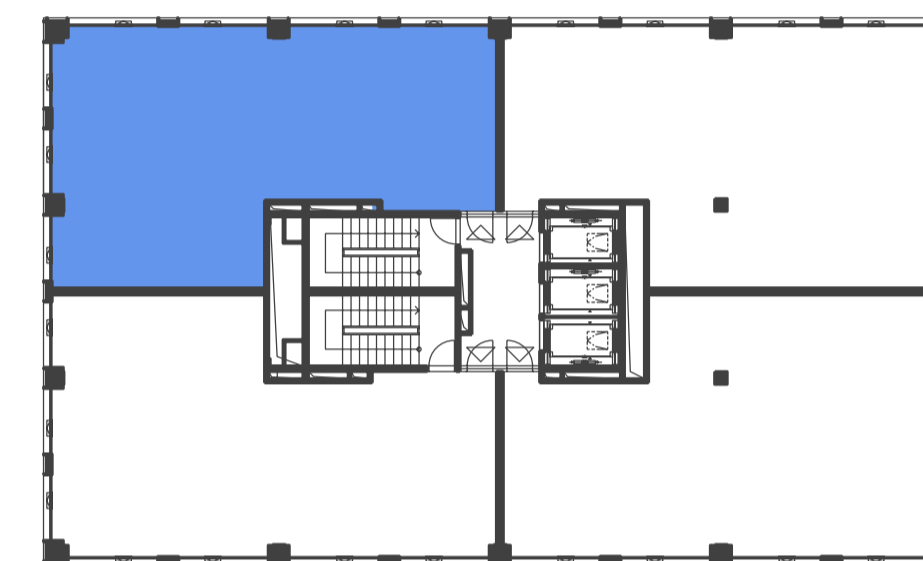

DUETT I.

PÔDORYS 8.NP - KANCELÁRSKE PRIESTORY I-8.05

ZOZNAM MIESTNOSTI

Č.M.	ÚČEL MIESTNOSTI	PLOCHA m ²
I-8.05	KANCELÁRSKE PRIESTORY	123,70

PÔDORYS 8.NP

POZDĹŽNY REZ OBJEKTOM

DUETT I.

DUETT II.

DUETT

DUETT I.

PÔDORYS 8.NP - KANCELÁRSKE PRIESTORY I-8.05 KANCELÁRIE

ZOZNAM MIESTNOSTI

Č.M.	ÚČEL MIESTNOSTI	PLOCHA m ²
I-8.05	KANCELÁRSKE PRIESTORY	123,70

PÔDORYS 8.NP

POZDĽŽNY REZ OBJEKTOM

DUETT I.

DUETT II.

DUETT

DUETT I.

PÔDORYS 8.NP - KANCELÁRSKE PRIESTORY I-8.05 OPEN SPACE

ZOZNAM MIESTNOSTI

Č.M.	ÚČEL MIESTNOSTI	PLOCHA m ²
I-8.05	KANCELÁRSKE PRIESTORY	123,70

PÔDORYS 8.NP

POZDĽŽNY REZ OBJEKTOM