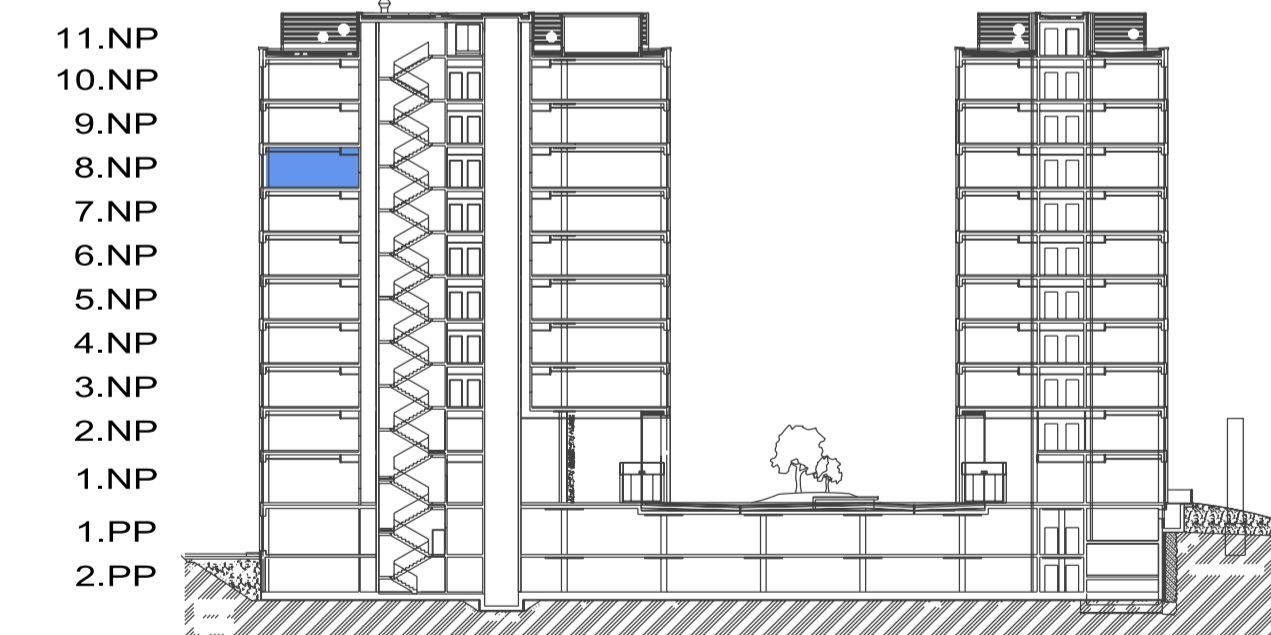

POZDĽŽNY REZ OBJEKTOM

DUETT I.

DUETT II.