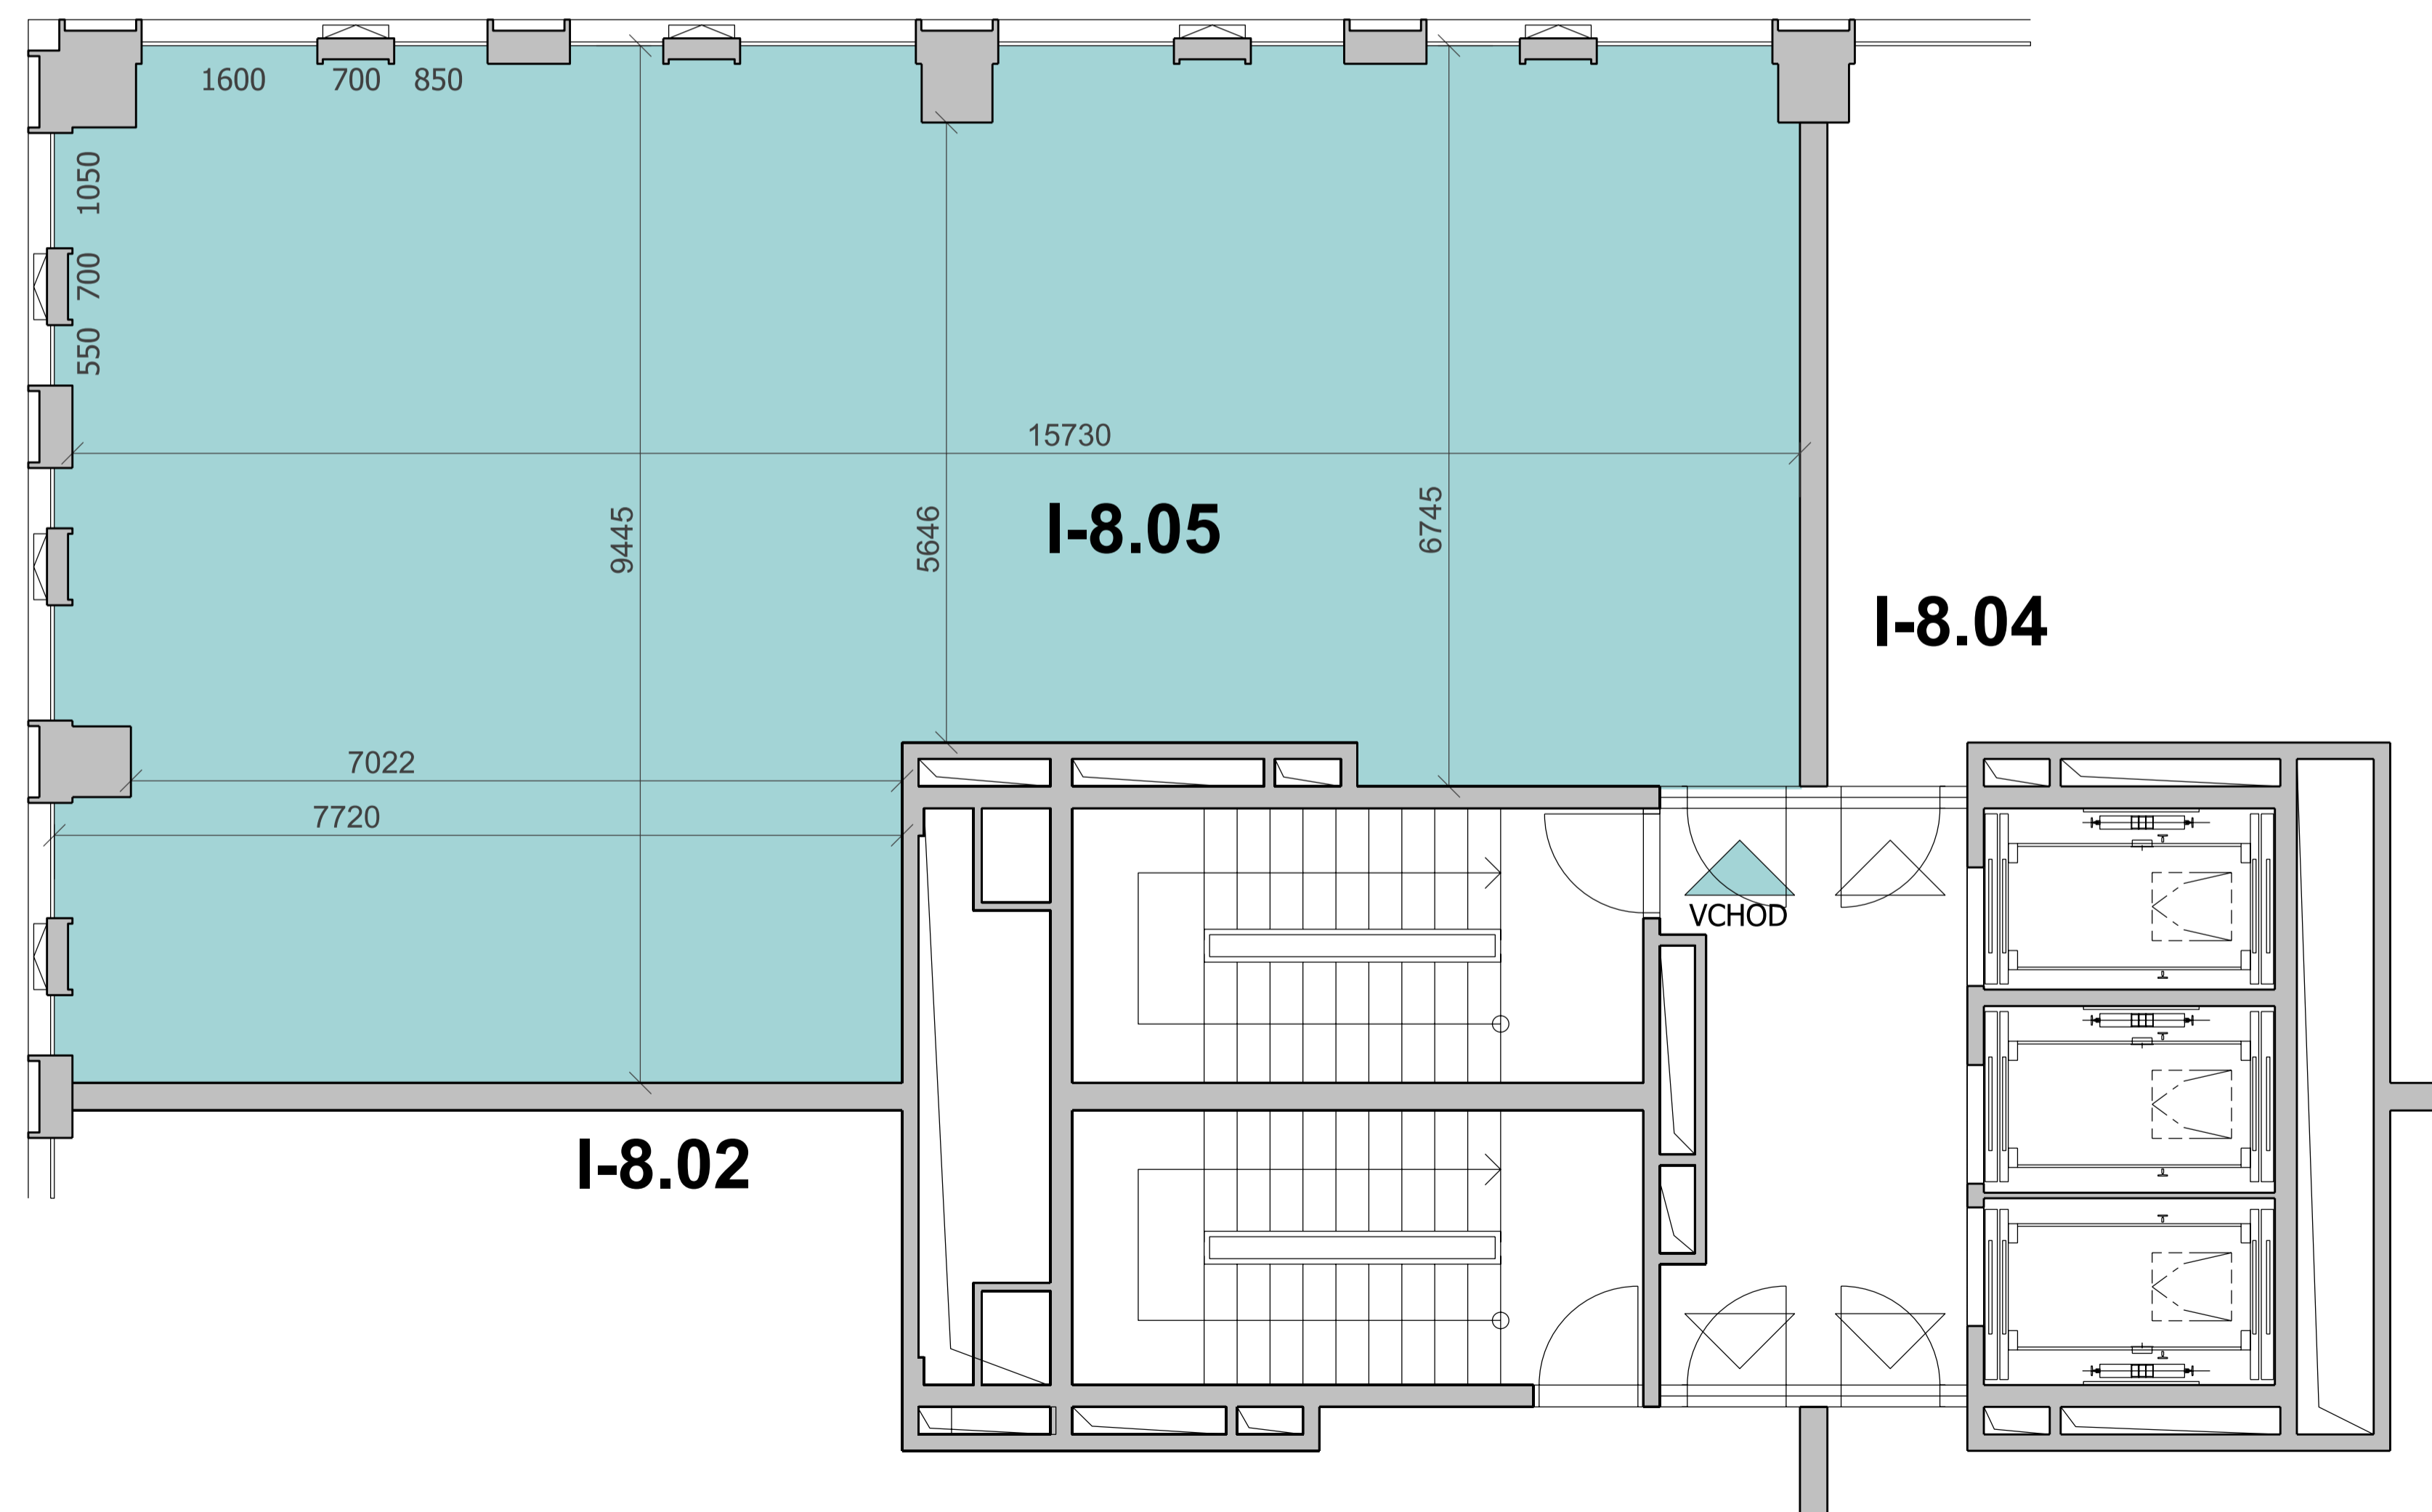

DUETT I.

PÔDORYS 8.NP - KANCELÁRSKE PRIESTORY I-8.05

ZOZNAM MIESTNOSTI

Č.M.	ÚČEL MIESTNOSTI	PLOCHA m ²
I-8.05	KANCELÁRSKE PRIESTORY	123,70

PÔDORYS 8.NP

POZDĹŽNY REZ OBJEKTOM

DUETT I.

DUETT II.

DUETT

DUETT I.

PÔDORYS 8.NP - KANCELÁRSKE PRIESTORY I-8.05 KANCELÁRIE

ZOZNAM MIESTNOSTI

Č.M.	ÚČEL MIESTNOSTI	PLOCHA m ²
I-8.05	KANCELÁRSKE PRIESTORY	123,70

PÔDORYS 8.NP

POZDĽŽNY REZ OBJEKTOM

DUETT I.

DUETT II.

DUETT

DUETT I.

PÔDORYS 8.NP - KANCELÁRSKE PRIESTORY I-8.05 OPEN SPACE

ZOZNAM MIESTNOSTI

Č.M.	ÚČEL MIESTNOSTI	PLOCHA m ²
I-8.05	KANCELÁRSKE PRIESTORY	123,70

PÔDORYS 8.NP

POZDĽŽNY REZ OBJEKTOM