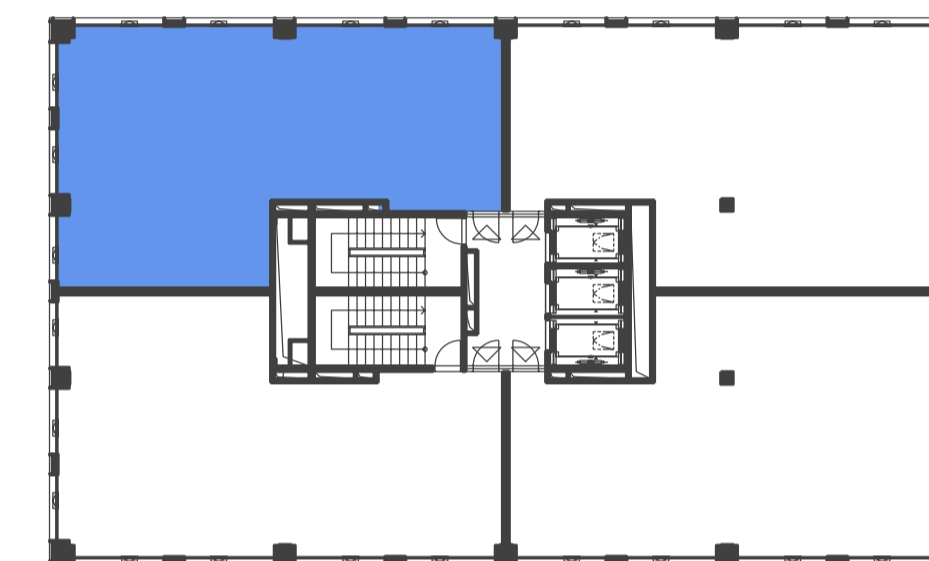

DUETT I.

PÔDORYS 7.NP - KANCELÁRSKE PRIESTORY I-7.05

ZOZNAM MIESTNOSTI

Č.M.	ÚČEL MIESTNOSTI	PLOCHA m ²
I-7.05	KANCELÁRSKE PRIESTORY	123,70

PÔDORYS 7.NP

POZDĽŽNY REZ OBJEKTOM

DUETT I.

DUETT II.

DUETT I.

PÔDORYS 7.NP - KANCELÁRSKE PRIESTORY I-7.05 OPEN SPACE

ZOZNAM MIESTNOSTI

Č.M.	ÚČEL MIESTNOSTI	PLOCHA m ²
I-7.05	KANCELÁRSKE PRIESTORY	123,70

PÔDORYS 7.NP

POZDĽŽNY REZ OBJEKTOM

DUETT I.

DUETT II.