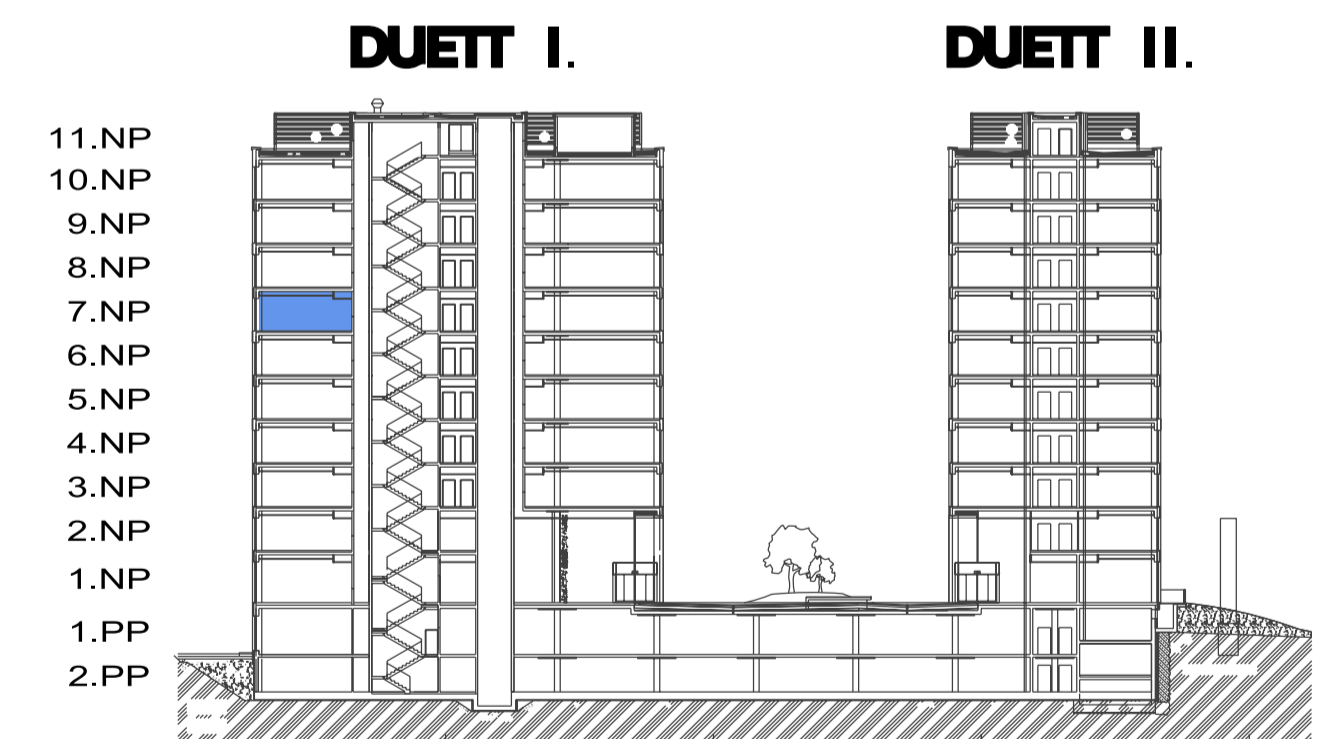

DUETT I.

PÔDORYS 7.NP - KANCELÁRSKE PRIESTORY I-7.05

ZOZNAM MIESTNOSTI

Č.M.	ÚČEL MIESTNOSTI	PLOCHA m ²
I-7.05	KANCELÁRSKE PRIESTORY	123,70

PÔDORYS 7.NP

POZDĽŽNY REZ OBJEKTOM

DUETT I.

DUETT II.

DUETT

DUETT I.

PÔDORYS 7.NP - KANCELÁRSKE PRIESTORY I-7.05 KANCELÁRIE

ZOZNAM MIESTNOSTI

Č.M.	ÚČEL MIESTNOSTI	PLOCHA m ²
I-7.05	KANCELÁRSKE PRIESTORY	123,70

PÔDORYS 7.NP

POZDĽŽNY REZ OBJEKTOM

DUETT

DUETT I.

PÔDORYS 7.NP - KANCELÁRSKE PRIESTORY I-7.05 OPEN SPACE

ZOZNAM MIESTNOSTI

Č.M.	ÚČEL MIESTNOSTI	PLOCHA m ²
I-7.05	KANCELÁRSKE PRIESTORY	123,70

PÔDORYS 7.NP

POZDĽŽNY REZ OBJEKTOM

DUETT I.

DUETT II.