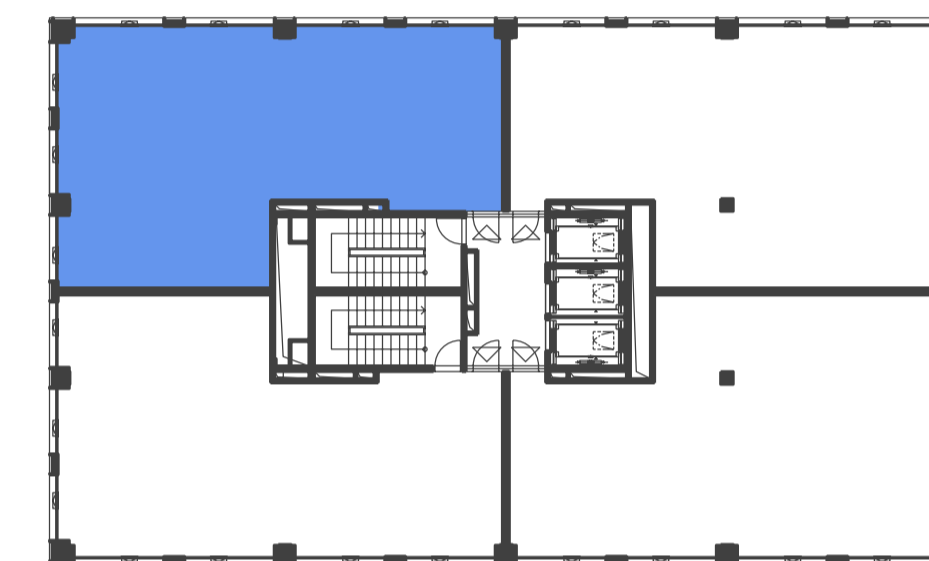

DUETT I.

PÔDORYS 7.NP - KANCELÁRSKE PRIESTORY I-7.05

ZOZNAM MIESTNOSTI

Č.M.	ÚČEL MIESTNOSTI	PLOCHA m ²
I-7.05	KANCELÁRSKE PRIESTORY	123,70

PÔDORYS 7.NP

POZDĽŽNY REZ OBJEKTOM

DUETT I.

DUETT II.

DUETT

DUETT I.

PÔDORYS 7.NP - KANCELÁRSKE PRIESTORY I-7.05 KANCELÁRIE

ZOZNAM MIESTNOSTI

Č.M.	ÚČEL MIESTNOSTI	PLOCHA m ²
I-7.05	KANCELÁRSKE PRIESTORY	123,70

PÔDORYS 7.NP

POZDĽŽNY REZ OBJEKTOM

DUETT

DUETT I.

PÔDORYS 7.NP - KANCELÁRSKE PRIESTORY I-7.05 OPEN SPACE

ZOZNAM MIESTNOSTI

Č.M.	ÚČEL MIESTNOSTI	PLOCHA m ²
I-7.05	KANCELÁRSKE PRIESTORY	123,70

PÔDORYS 7.NP

POZDĽŽNY REZ OBJEKTOM

DUETT I.

DUETT II.