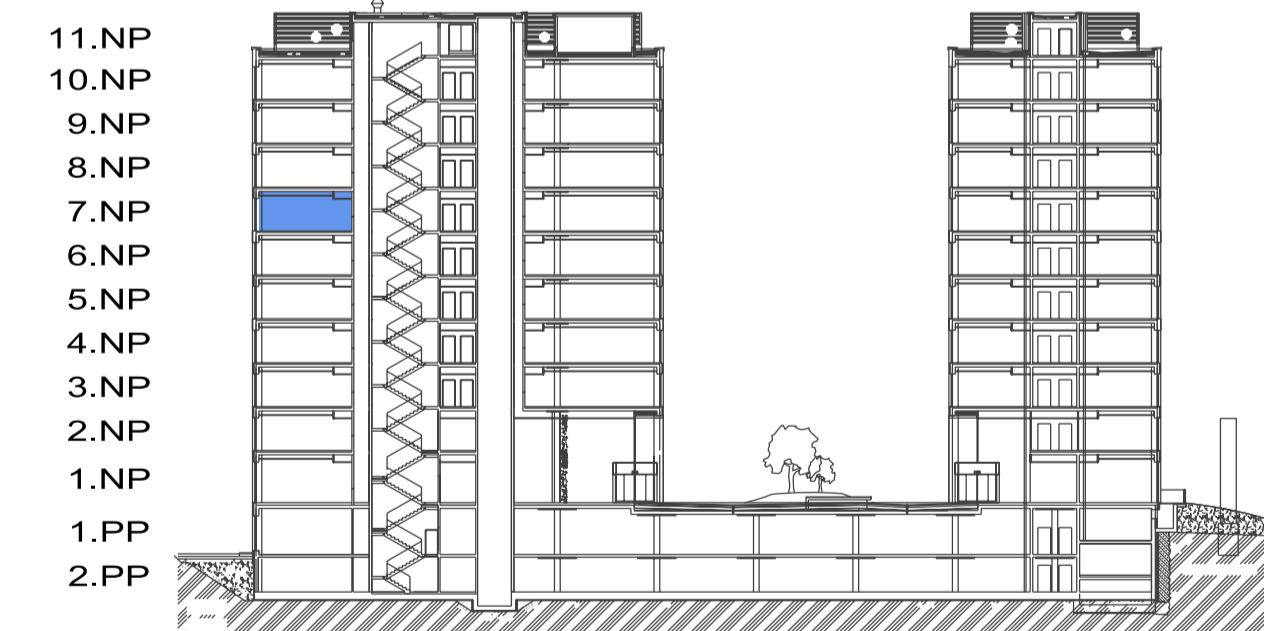

DUETT I.

PÔDORYS 7.NP - KANCELÁRSKE PRIESTORY I-7.05

ZOZNAM MIESTNOSTI

Č.M.	ÚČEL MIESTNOSTI	PLOCHA m ²
I-7.05	KANCELÁRSKE PRIESTORY	123,70

PÔDORYS 7.NP

POZDĽŽNY REZ OBJEKTOM

DUETT I.

DUETT II.

DUETT

DUETT I.

PÔDORYS 7.NP - KANCELÁRSKE PRIESTORY I-7.05 KANCELÁRIE

ZOZNAM MIESTNOSTI

Č.M.	ÚČEL MIESTNOSTI	PLOCHA m ²
I-7.05	KANCELÁRSKE PRIESTORY	123,70

PÔDORYS 7.NP

POZDĽŽNY REZ OBJEKTOM

DUETT

DUETT I.

PÔDORYS 7.NP - KANCELÁRSKE PRIESTORY I-7.05 OPEN SPACE

ZOZNAM MIESTNOSTI

Č.M.	ÚČEL MIESTNOSTI	PLOCHA m ²
I-7.05	KANCELÁRSKE PRIESTORY	123,70

PÔDORYS 7.NP

POZDĽŽNY REZ OBJEKTOM

DUETT I.

DUETT II.