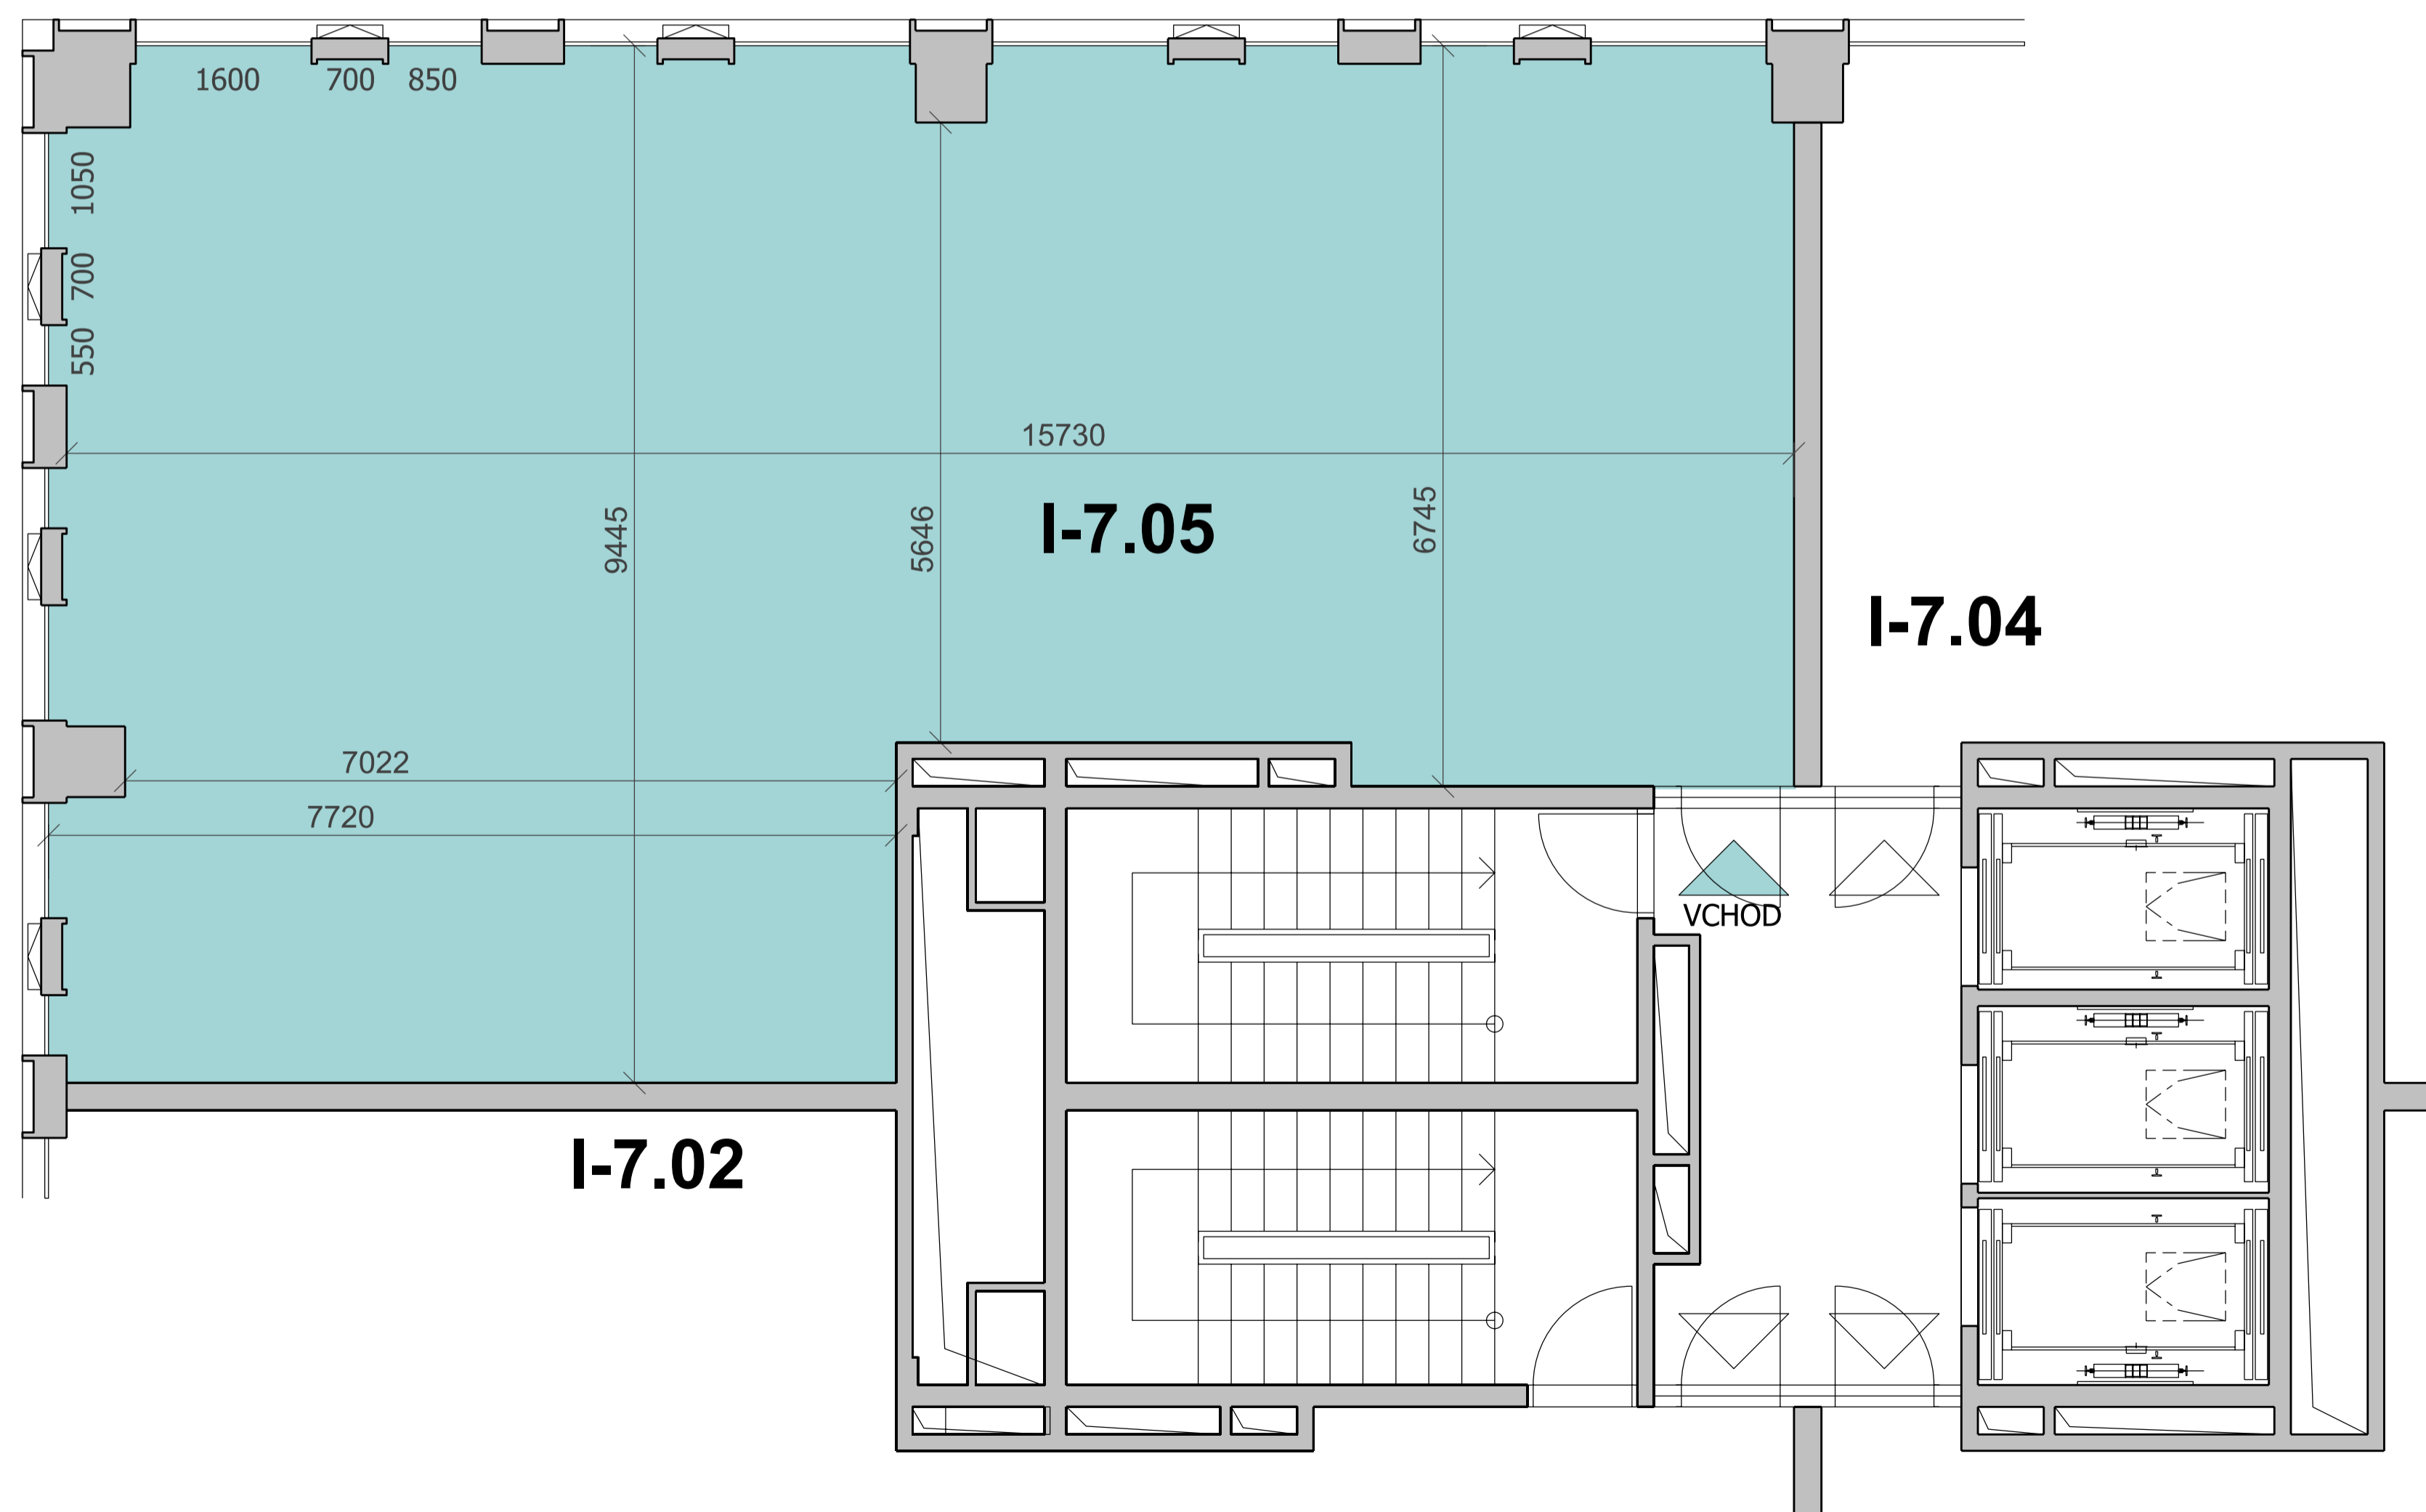

DUETT I.

PÔDORYS 7.NP - KANCELÁRSKE PRIESTORY I-7.05

ZOZNAM MIESTNOSTI

Č.M.	ÚČEL MIESTNOSTI	PLOCHA m ²
I-7.05	KANCELÁRSKE PRIESTORY	123,70

PÔDORYS 7.NP

POZDĽŽNY REZ OBJEKTOM

DUETT I.

DUETT II.

DUETT

DUETT I.

PÔDORYS 7.NP - KANCELÁRSKE PRIESTORY I-7.05 KANCELÁRIE

ZOZNAM MIESTNOSTI

Č.M.	ÚČEL MIESTNOSTI	PLOCHA m ²
I-7.05	KANCELÁRSKE PRIESTORY	123,70

PÔDORYS 7.NP

POZDĽŽNY REZ OBJEKTOM

DUETT

DUETT I.

PÔDORYS 7.NP - KANCELÁRSKE PRIESTORY I-7.05 OPEN SPACE

ZOZNAM MIESTNOSTI

Č.M.	ÚČEL MIESTNOSTI	PLOCHA m ²
I-7.05	KANCELÁRSKE PRIESTORY	123,70

PÔDORYS 7.NP

POZDĽŽNY REZ OBJEKTOM

DUETT I.

DUETT II.