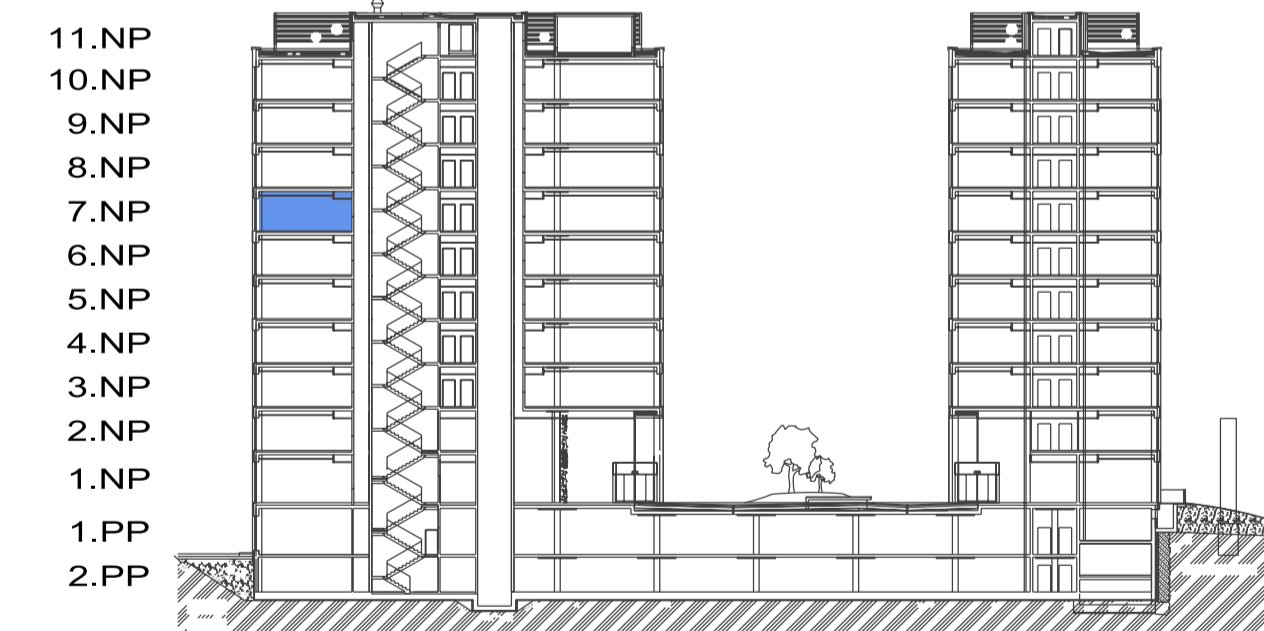

DUETT I.

PÔDORYS 7.NP - KANCELÁRSKE PRIESTORY I-7.05 OPEN SPACE

ZOZNAM MIESTNOSTI

Č.M.	ÚČEL MIESTNOSTI	PLOCHA m ²
I-7.05	KANCELÁRSKE PRIESTORY	123,70

PÔDORYS 7.NP

POZDĽŽNY REZ OBJEKTOM

DUETT I.

DUETT II.