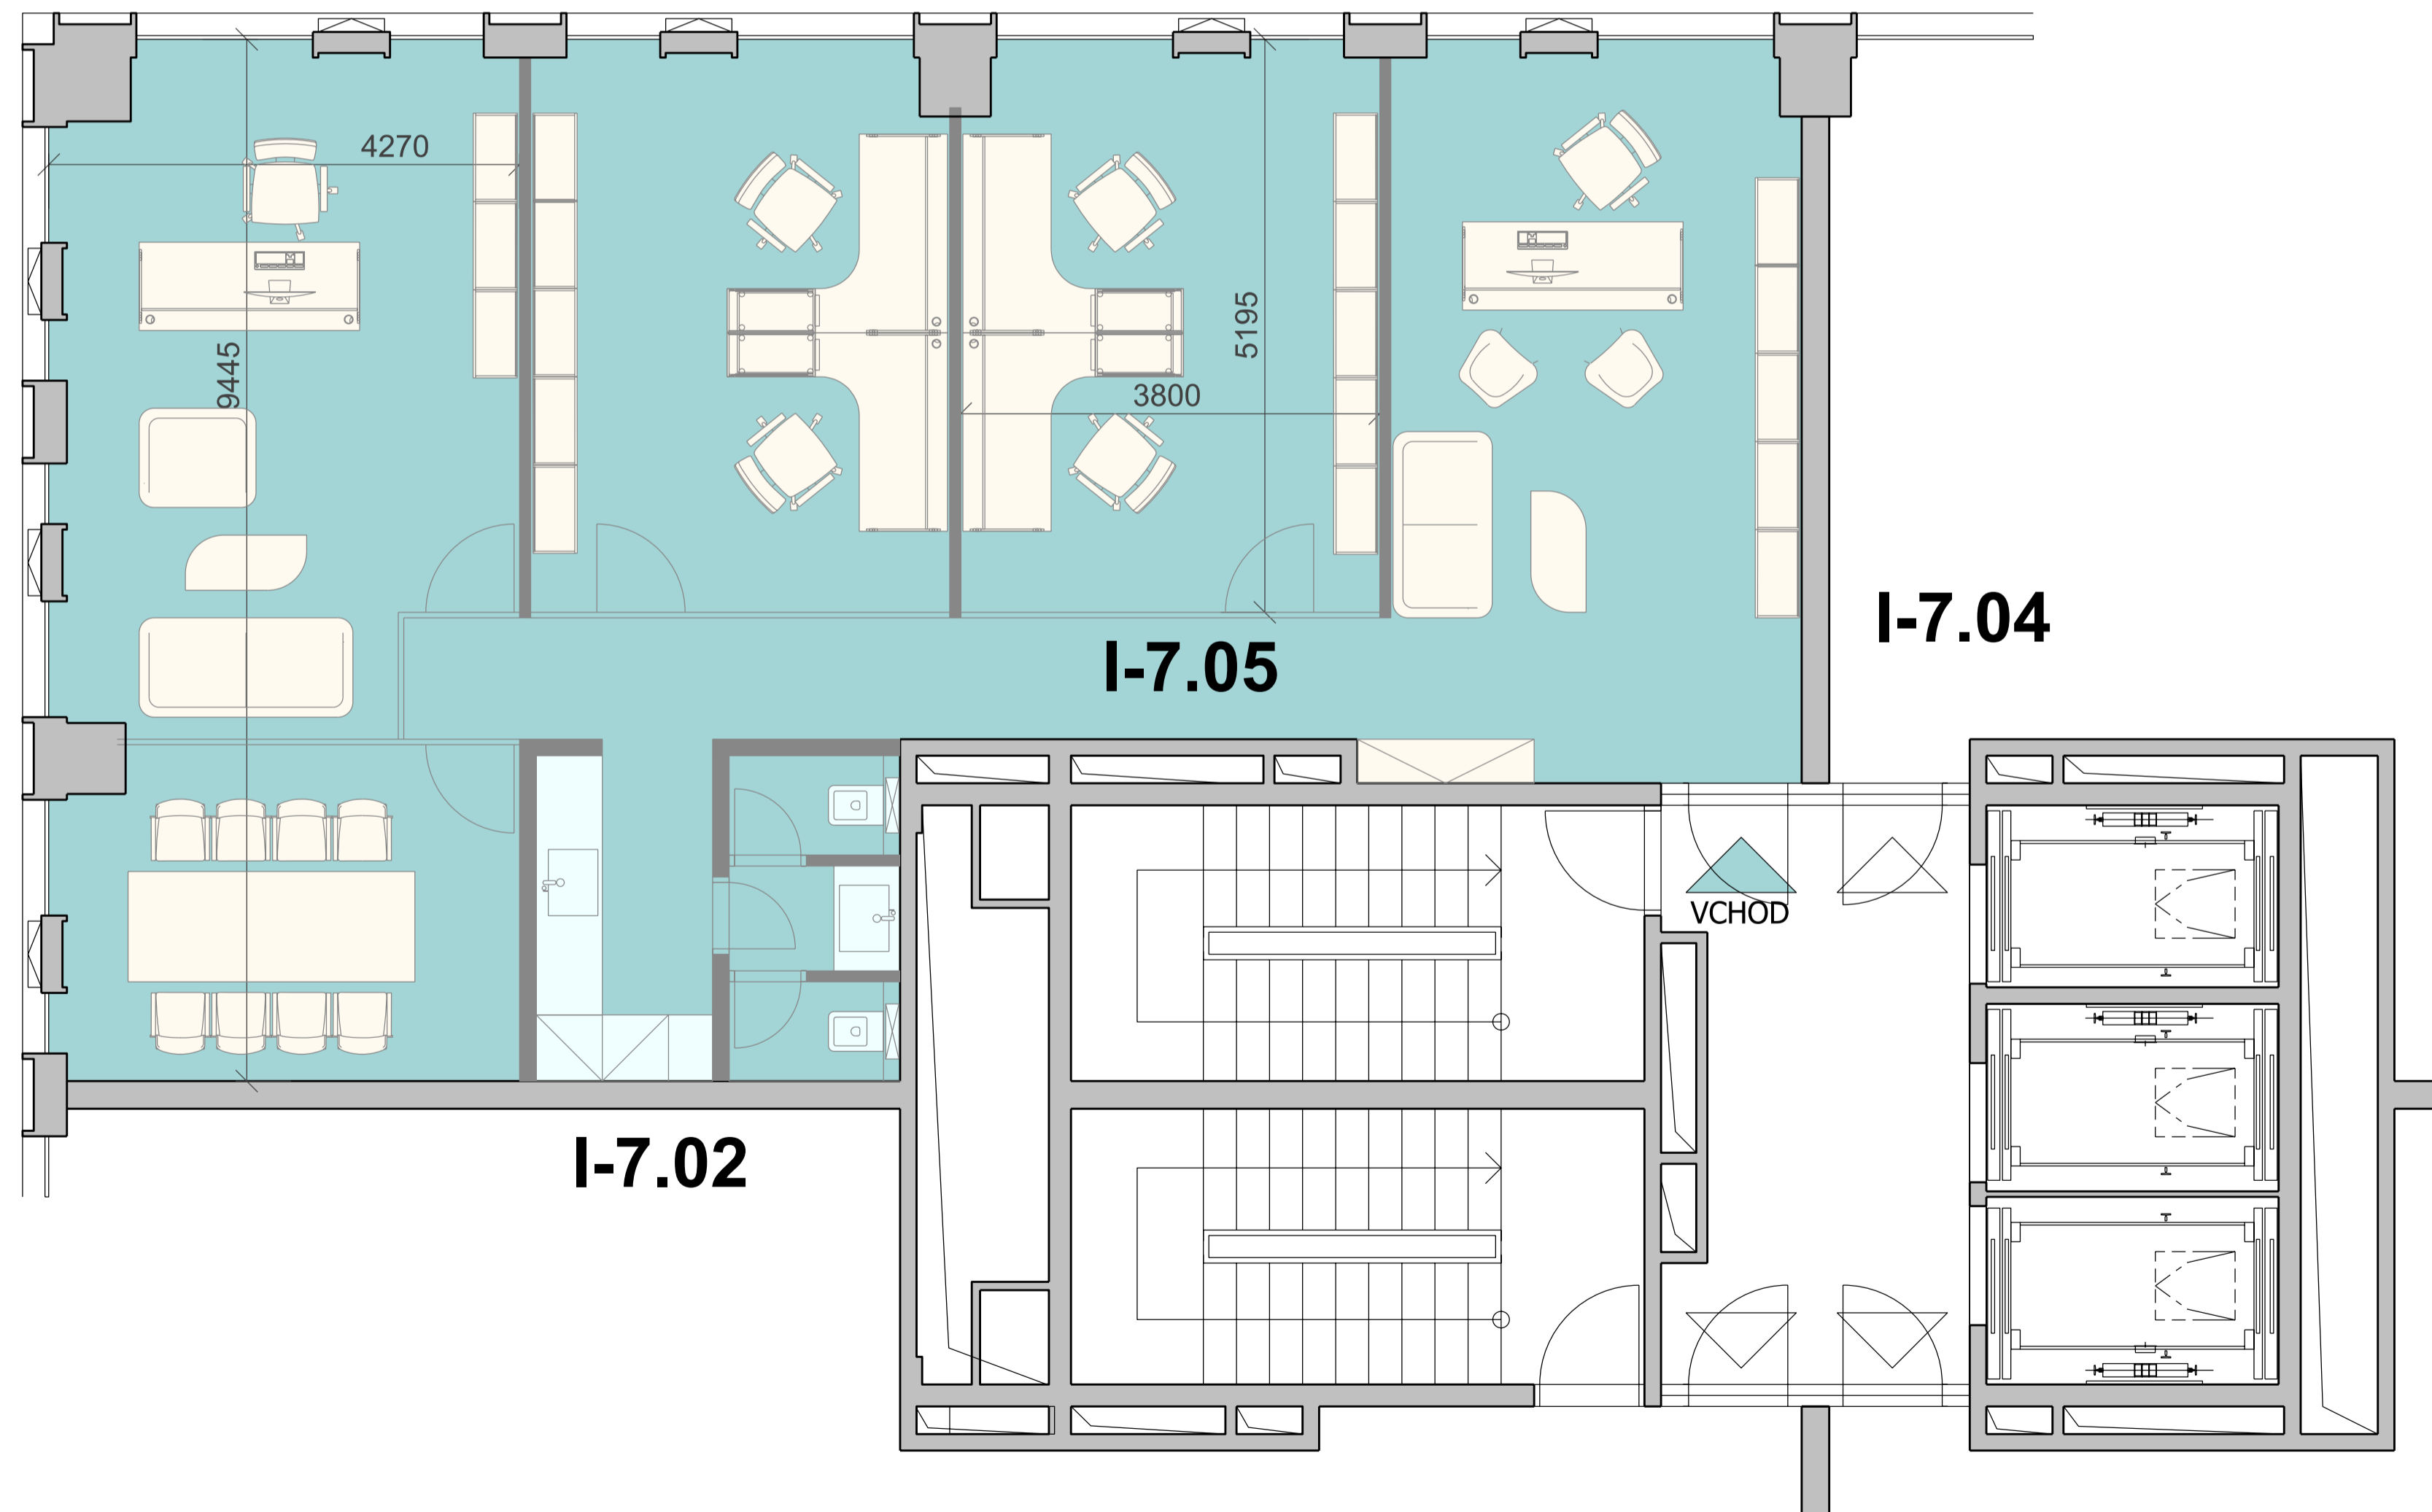

DUETT I.

PÔDORYS 7.NP - KANCELÁRSKE PRIESTORY I-7.05

ZOZNAM MIESTNOSTI

Č.M.	ÚČEL MIESTNOSTI	PLOCHA m ²
I-7.05	KANCELÁRSKE PRIESTORY	123,70

PÔDORYS 7.NP

POZDĽŽNY REZ OBJEKTOM

DUETT I.

DUETT II.

DUETT

DUETT I.

PÔDORYS 7.NP - KANCELÁRSKE PRIESTORY I-7.05 KANCELÁRIE

ZOZNAM MIESTNOSTI

Č.M.	ÚČEL MIESTNOSTI	PLOCHA m ²
I-7.05	KANCELÁRSKE PRIESTORY	123,70

PÔDORYS 7.NP

POZDĽŽNY REZ OBJEKTOM

DUETT

DUETT I.

PÔDORYS 7.NP - KANCELÁRSKE PRIESTORY I-7.05 OPEN SPACE

ZOZNAM MIESTNOSTI

Č.M.	ÚČEL MIESTNOSTI	PLOCHA m ²
I-7.05	KANCELÁRSKE PRIESTORY	123,70

PÔDORYS 7.NP

POZDĽŽNY REZ OBJEKTOM

DUETT I.

DUETT II.