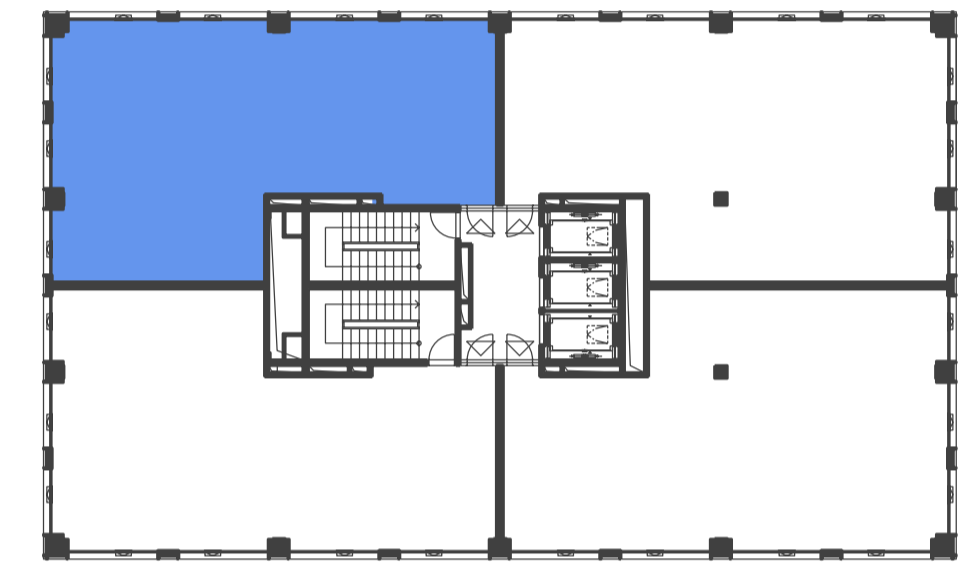

DUETT I.

PÔDORYS 7.NP - KANCELÁRSKE PRIESTORY I-7.05

ZOZNAM MIESTNOSTI

Č.M.	ÚČEL MIESTNOSTI	PLOCHA m ²
I-7.05	KANCELÁRSKE PRIESTORY	123,70

PÔDORYS 7.NP

POZDĽŽNY REZ OBJEKTOM

DUETT I.

DUETT II.

DUETT

DUETT I.

PÔDORYS 7.NP - KANCELÁRSKE PRIESTORY I-7.05 KANCELÁRIE

ZOZNAM MIESTNOSTI

Č.M.	ÚČEL MIESTNOSTI	PLOCHA m ²
I-7.05	KANCELÁRSKE PRIESTORY	123,70

PÔDORYS 7.NP

POZDĽŽNY REZ OBJEKTOM

DUETT

DUETT I.

PÔDORYS 7.NP - KANCELÁRSKE PRIESTORY I-7.05 OPEN SPACE

ZOZNAM MIESTNOSTI

Č.M.	ÚČEL MIESTNOSTI	PLOCHA m ²
I-7.05	KANCELÁRSKE PRIESTORY	123,70

PÔDORYS 7.NP

POZDĽŽNY REZ OBJEKTOM

DUETT I.

DUETT II.