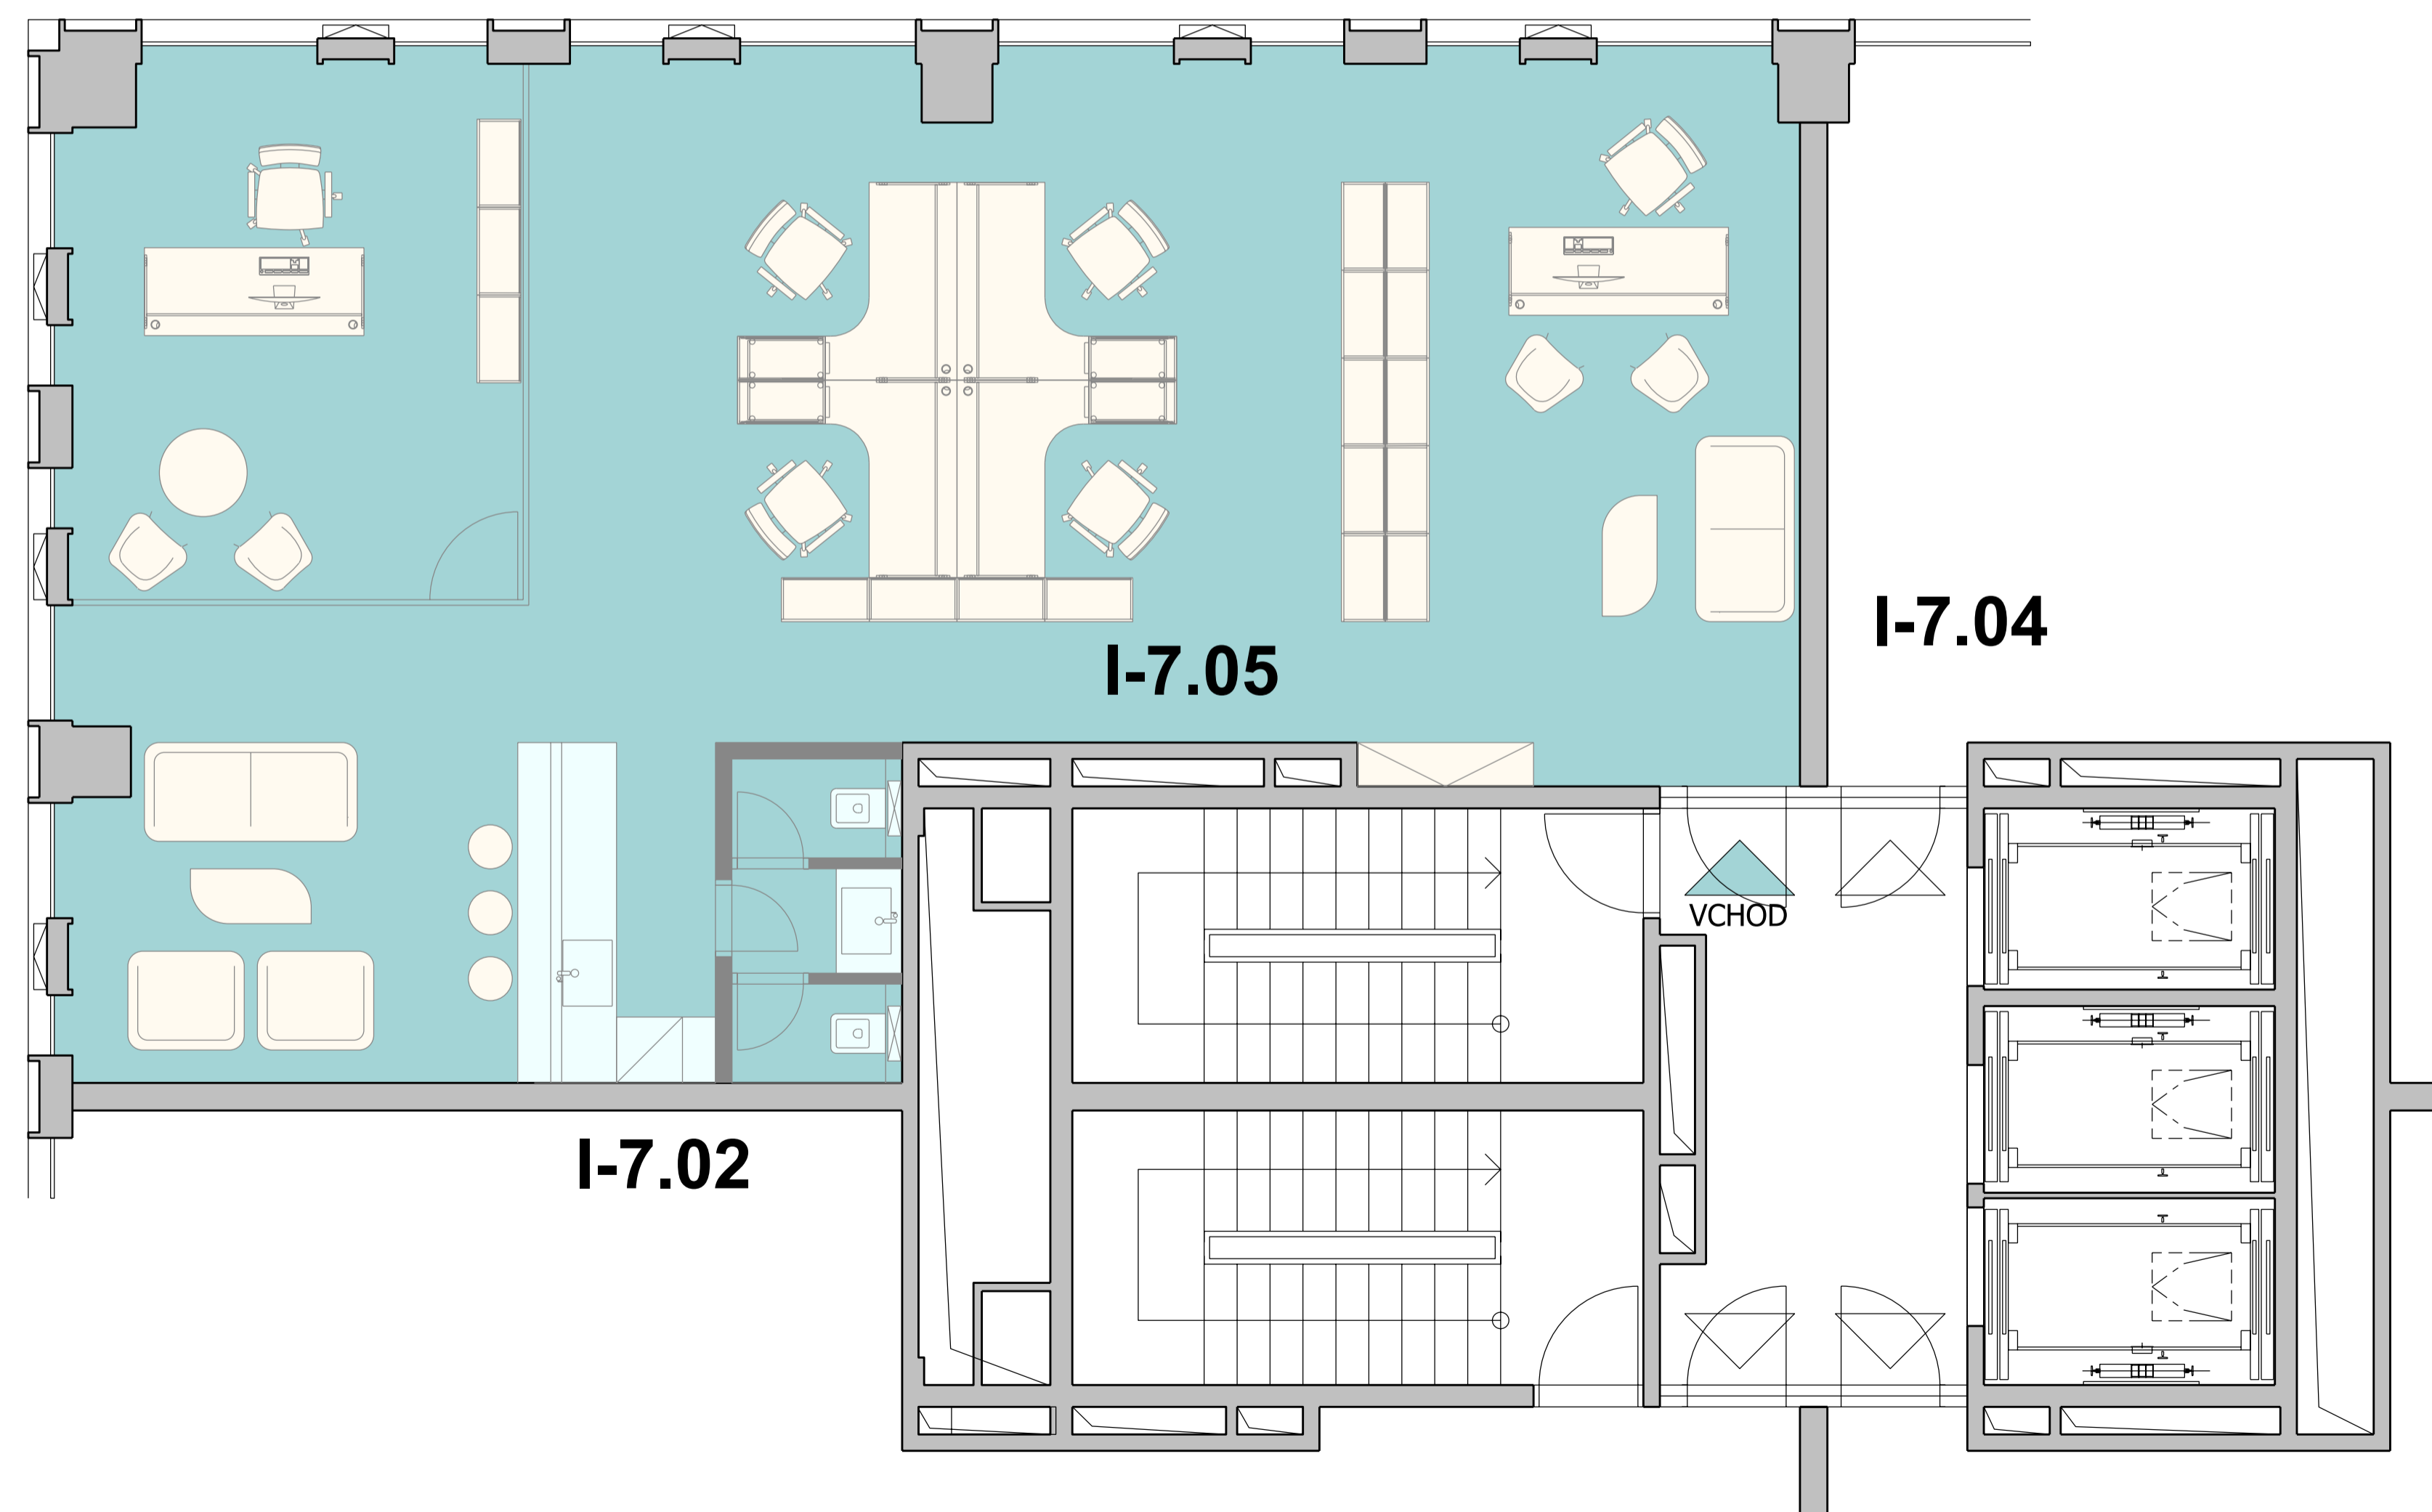

DUETT I.

PÔDORYS 7.NP - KANCELÁRSKE PRIESTORY I-7.05

ZOZNAM MIESTNOSTI

Č.M.	ÚČEL MIESTNOSTI	PLOCHA m ²
I-7.05	KANCELÁRSKE PRIESTORY	123,70

PÔDORYS 7.NP

POZDĽŽNY REZ OBJEKTOM

DUETT I.

DUETT II.

DUETT

DUETT I.

PÔDORYS 7.NP - KANCELÁRSKE PRIESTORY I-7.05 KANCELÁRIE

ZOZNAM MIESTNOSTI

Č.M.	ÚČEL MIESTNOSTI	PLOCHA m ²
I-7.05	KANCELÁRSKE PRIESTORY	123,70

PÔDORYS 7.NP

POZDĽŽNY REZ OBJEKTOM

DUETT

DUETT I.

PÔDORYS 7.NP - KANCELÁRSKE PRIESTORY I-7.05 OPEN SPACE

ZOZNAM MIESTNOSTI

Č.M.	ÚČEL MIESTNOSTI	PLOCHA m ²
I-7.05	KANCELÁRSKE PRIESTORY	123,70

PÔDORYS 7.NP

POZDĽŽNY REZ OBJEKTOM

DUETT I.

DUETT II.