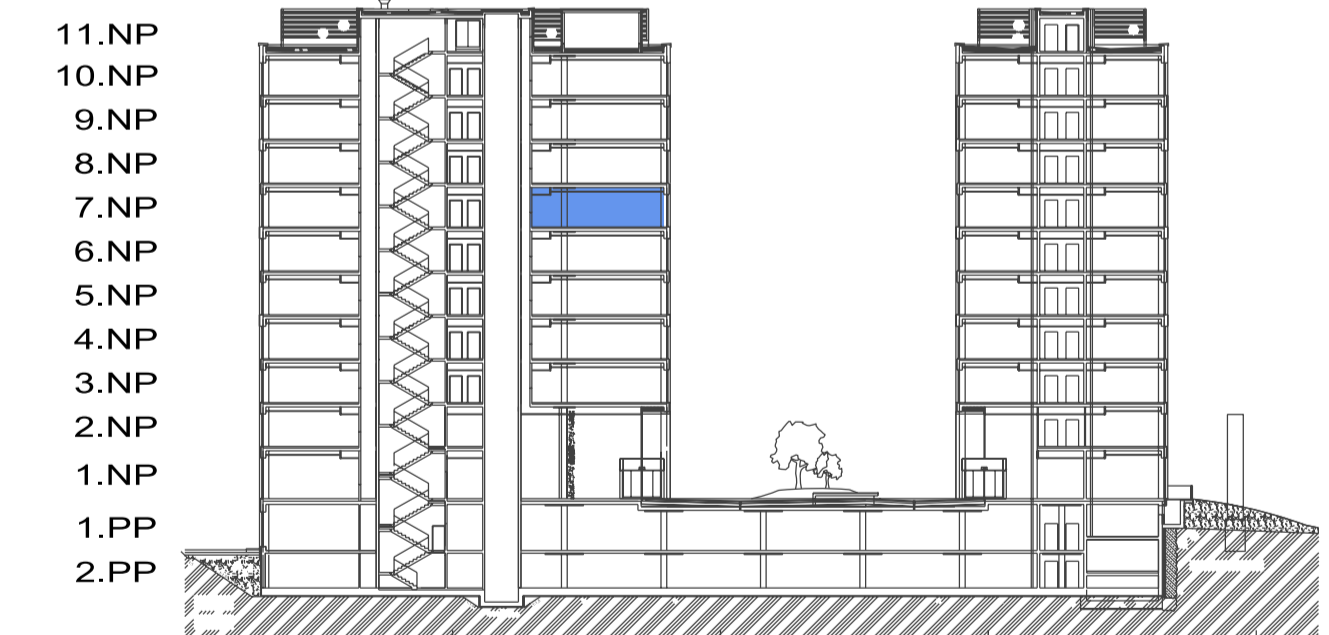

| Č.M. | ÚČEL MIESTNOSTI | PLOCHA m ² |
|--------|-----------------------|-----------------------|
| I-7.03 | KANCELÁRSKE PRIESTORY | 131,85 |

PÔDORYS 7.NP

POZDĽŽNY REZ OBJEKTOM

DUETT I.

DUETT II.

DUETT

DUETT I.