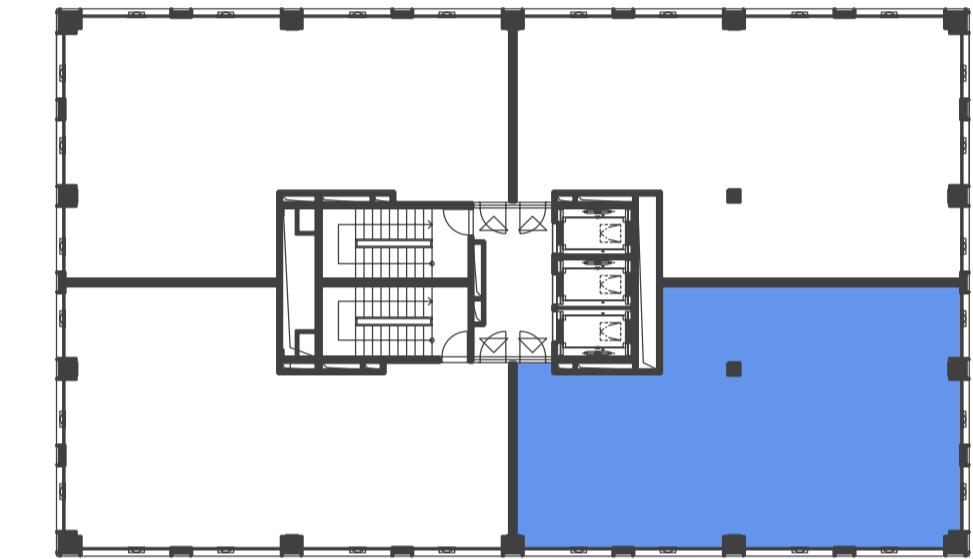

PÔDORYS 7.NP

POZDĽŔNY REZ OBJEKTOM

DUETT I.

DUETT II.

DUETT

DUETT I.

PÔDORYS 7.NP - KANCELÁRSKE PRIESTORY I-7.03,
OPEN SPACE

ZOZNAM MIESTNOSTI

| Č.M. | ÚČEL MIESTNOSTI | PLOCHA m ² |
|--------|-----------------------|-----------------------|
| I-7.03 | KANCELÁRSKE PRIESTORY | 131,85 |

PÔDORYS 7.NP

POZDĽŽNY REZ OBJEKTOM

DUETT I.

DUETT II.

DUETT

DUETT I.