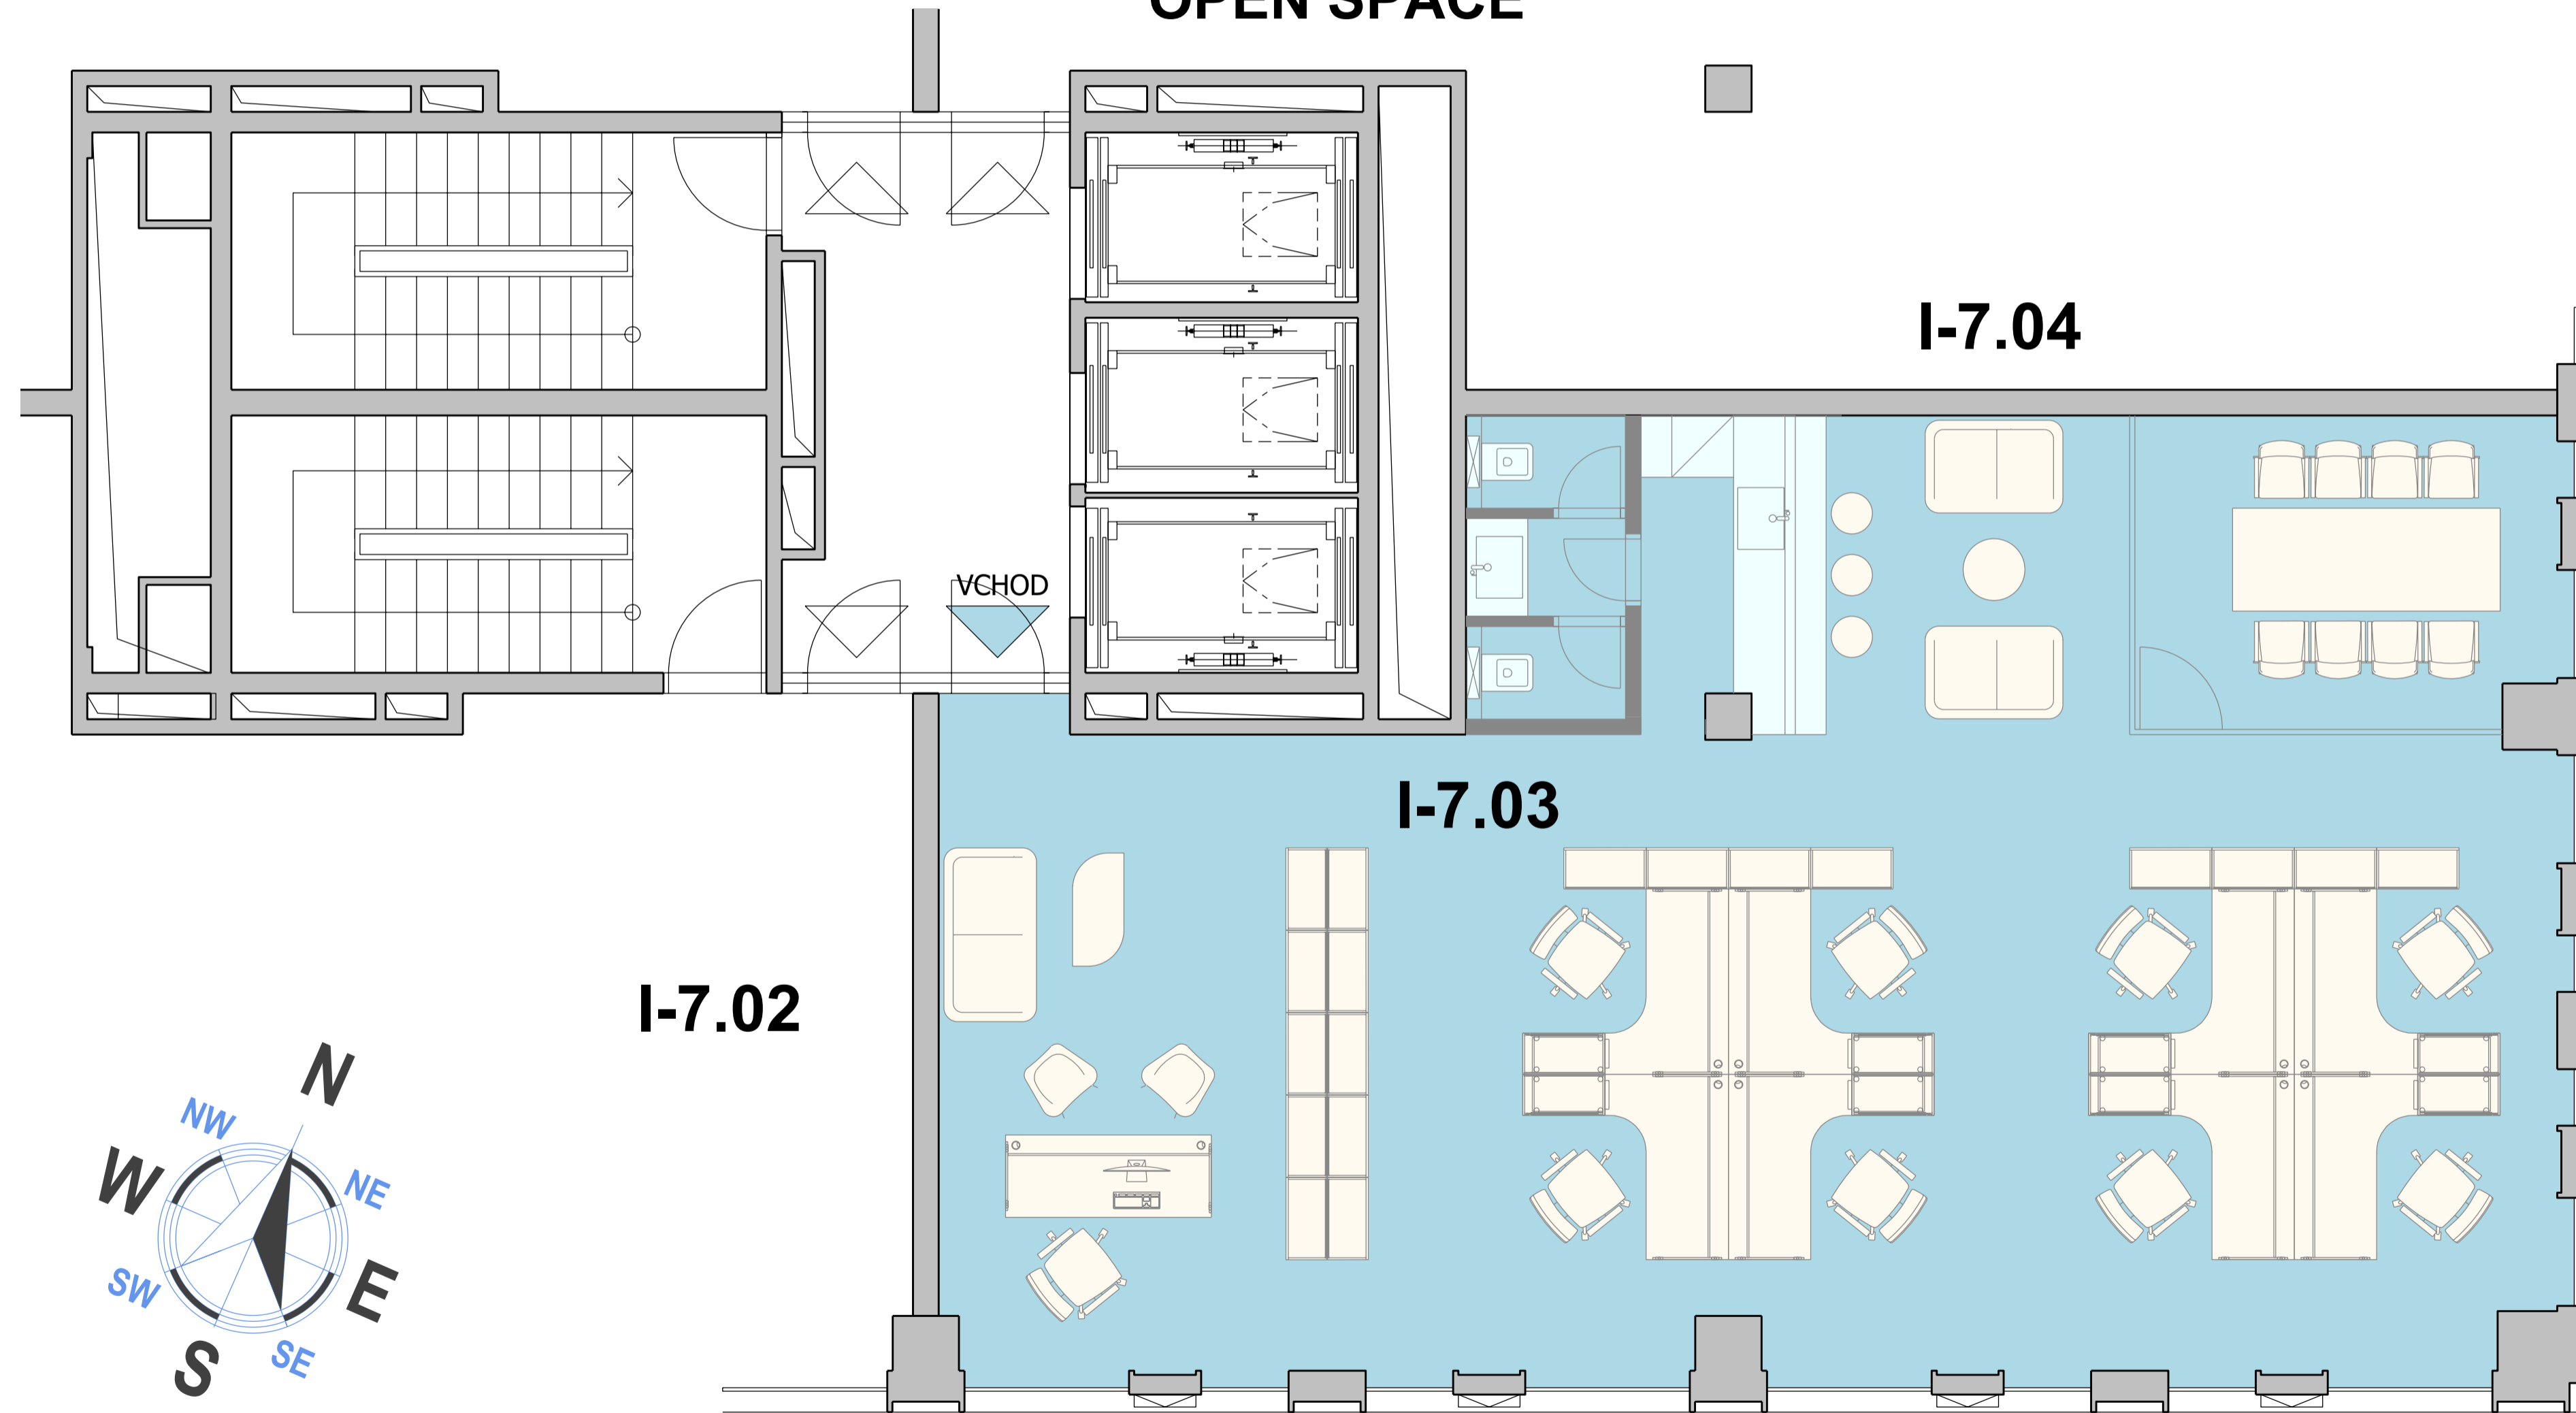

DUETT I.

PÔDORYS 7.NP - KANCELÁRSKE PRIESTORY I-7.03, KANCELÁRIE

ZOZNAM MIESTNOSTI

| Č.M. | ÚČEL MIESTNOSTI | PLOCHA m ² |
|--------|-----------------------|-----------------------|
| I-7.03 | KANCELÁRSKE PRIESTORY | 131,85 |

PÔDORYS 7.NP

POZDĽŔNY REZ OBJEKTOM

DUETT I.

DUETT II.

DUETT

DUETT I.

PÔDORYS 7.NP - KANCELÁRSKE PRIESTORY I-7.03,
OPEN SPACE

ZOZNAM MIESTNOSTI

| Č.M. | ÚČEL MIESTNOSTI | PLOCHA m ² |
|--------|-----------------------|-----------------------|
| I-7.03 | KANCELÁRSKE PRIESTORY | 131,85 |

PÔDORYS 7.NP

POZDĽŽNY REZ OBJEKTOM

DUETT I.

DUETT II.

DUETT

DUETT I.

PÔDORYS 7.NP - KANCELÁRSKE PRIESTORY I-7.03

ZOZNAM MIESTNOSTI

| Č.M. | ÚČEL MIESTNOSTI | PLOCHA m ² |
|--------|-----------------------|-----------------------|
| I-7.03 | KANCELÁRSKE PRIESTORY | 131,85 |