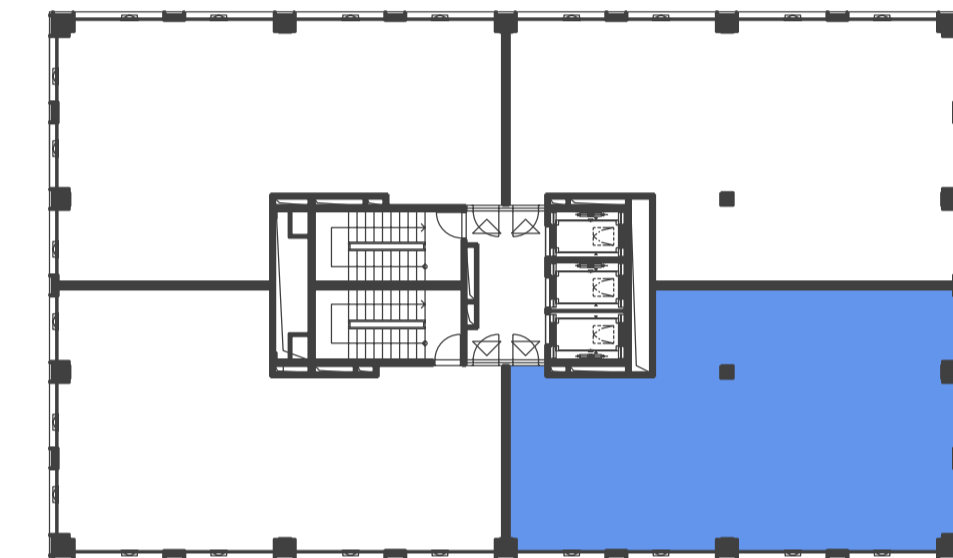

DUETT I.

PÔDORYS 7.NP - KANCELÁRSKE PRIESTORY I-7.03, KANCELÁRIE

ZOZNAM MIESTNOSTI

| Č.M. | ÚČEL MIESTNOSTI | PLOCHA m ² |
|--------|-----------------------|-----------------------|
| I-7.03 | KANCELÁRSKE PRIESTORY | 131,85 |

PÔDORYS 7.NP

POZDĽŔNY REZ OBJEKTOM

DUETT I.

DUETT II.

DUETT

DUETT I.

PÔDORYS 7.NP - KANCELÁRSKE PRIESTORY I-7.03,
OPEN SPACE

ZOZNAM MIESTNOSTI

| Č.M. | ÚČEL MIESTNOSTI | PLOCHA m ² |
|--------|-----------------------|-----------------------|
| I-7.03 | KANCELÁRSKE PRIESTORY | 131,85 |

PÔDORYS 7.NP

POZDĽŽNY REZ OBJEKTOM

DUETT I.

DUETT II.

DUETT

DUETT I.