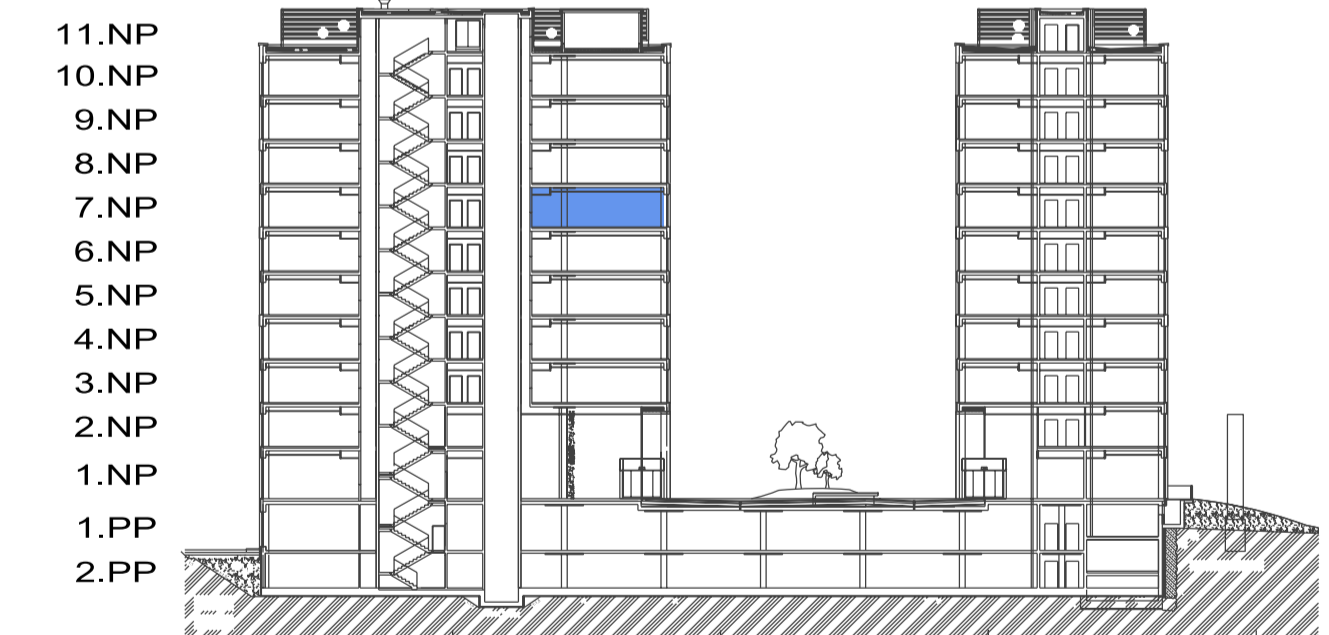

POZDĽŽNY REZ OBJEKTOM

DUETT I.

DUETT II.