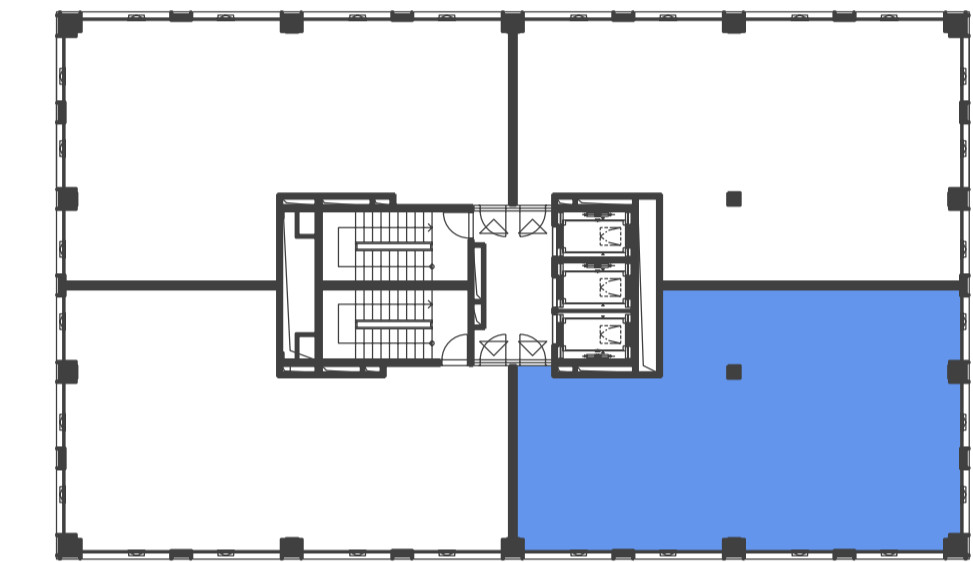

PÔDORYS 7.NP