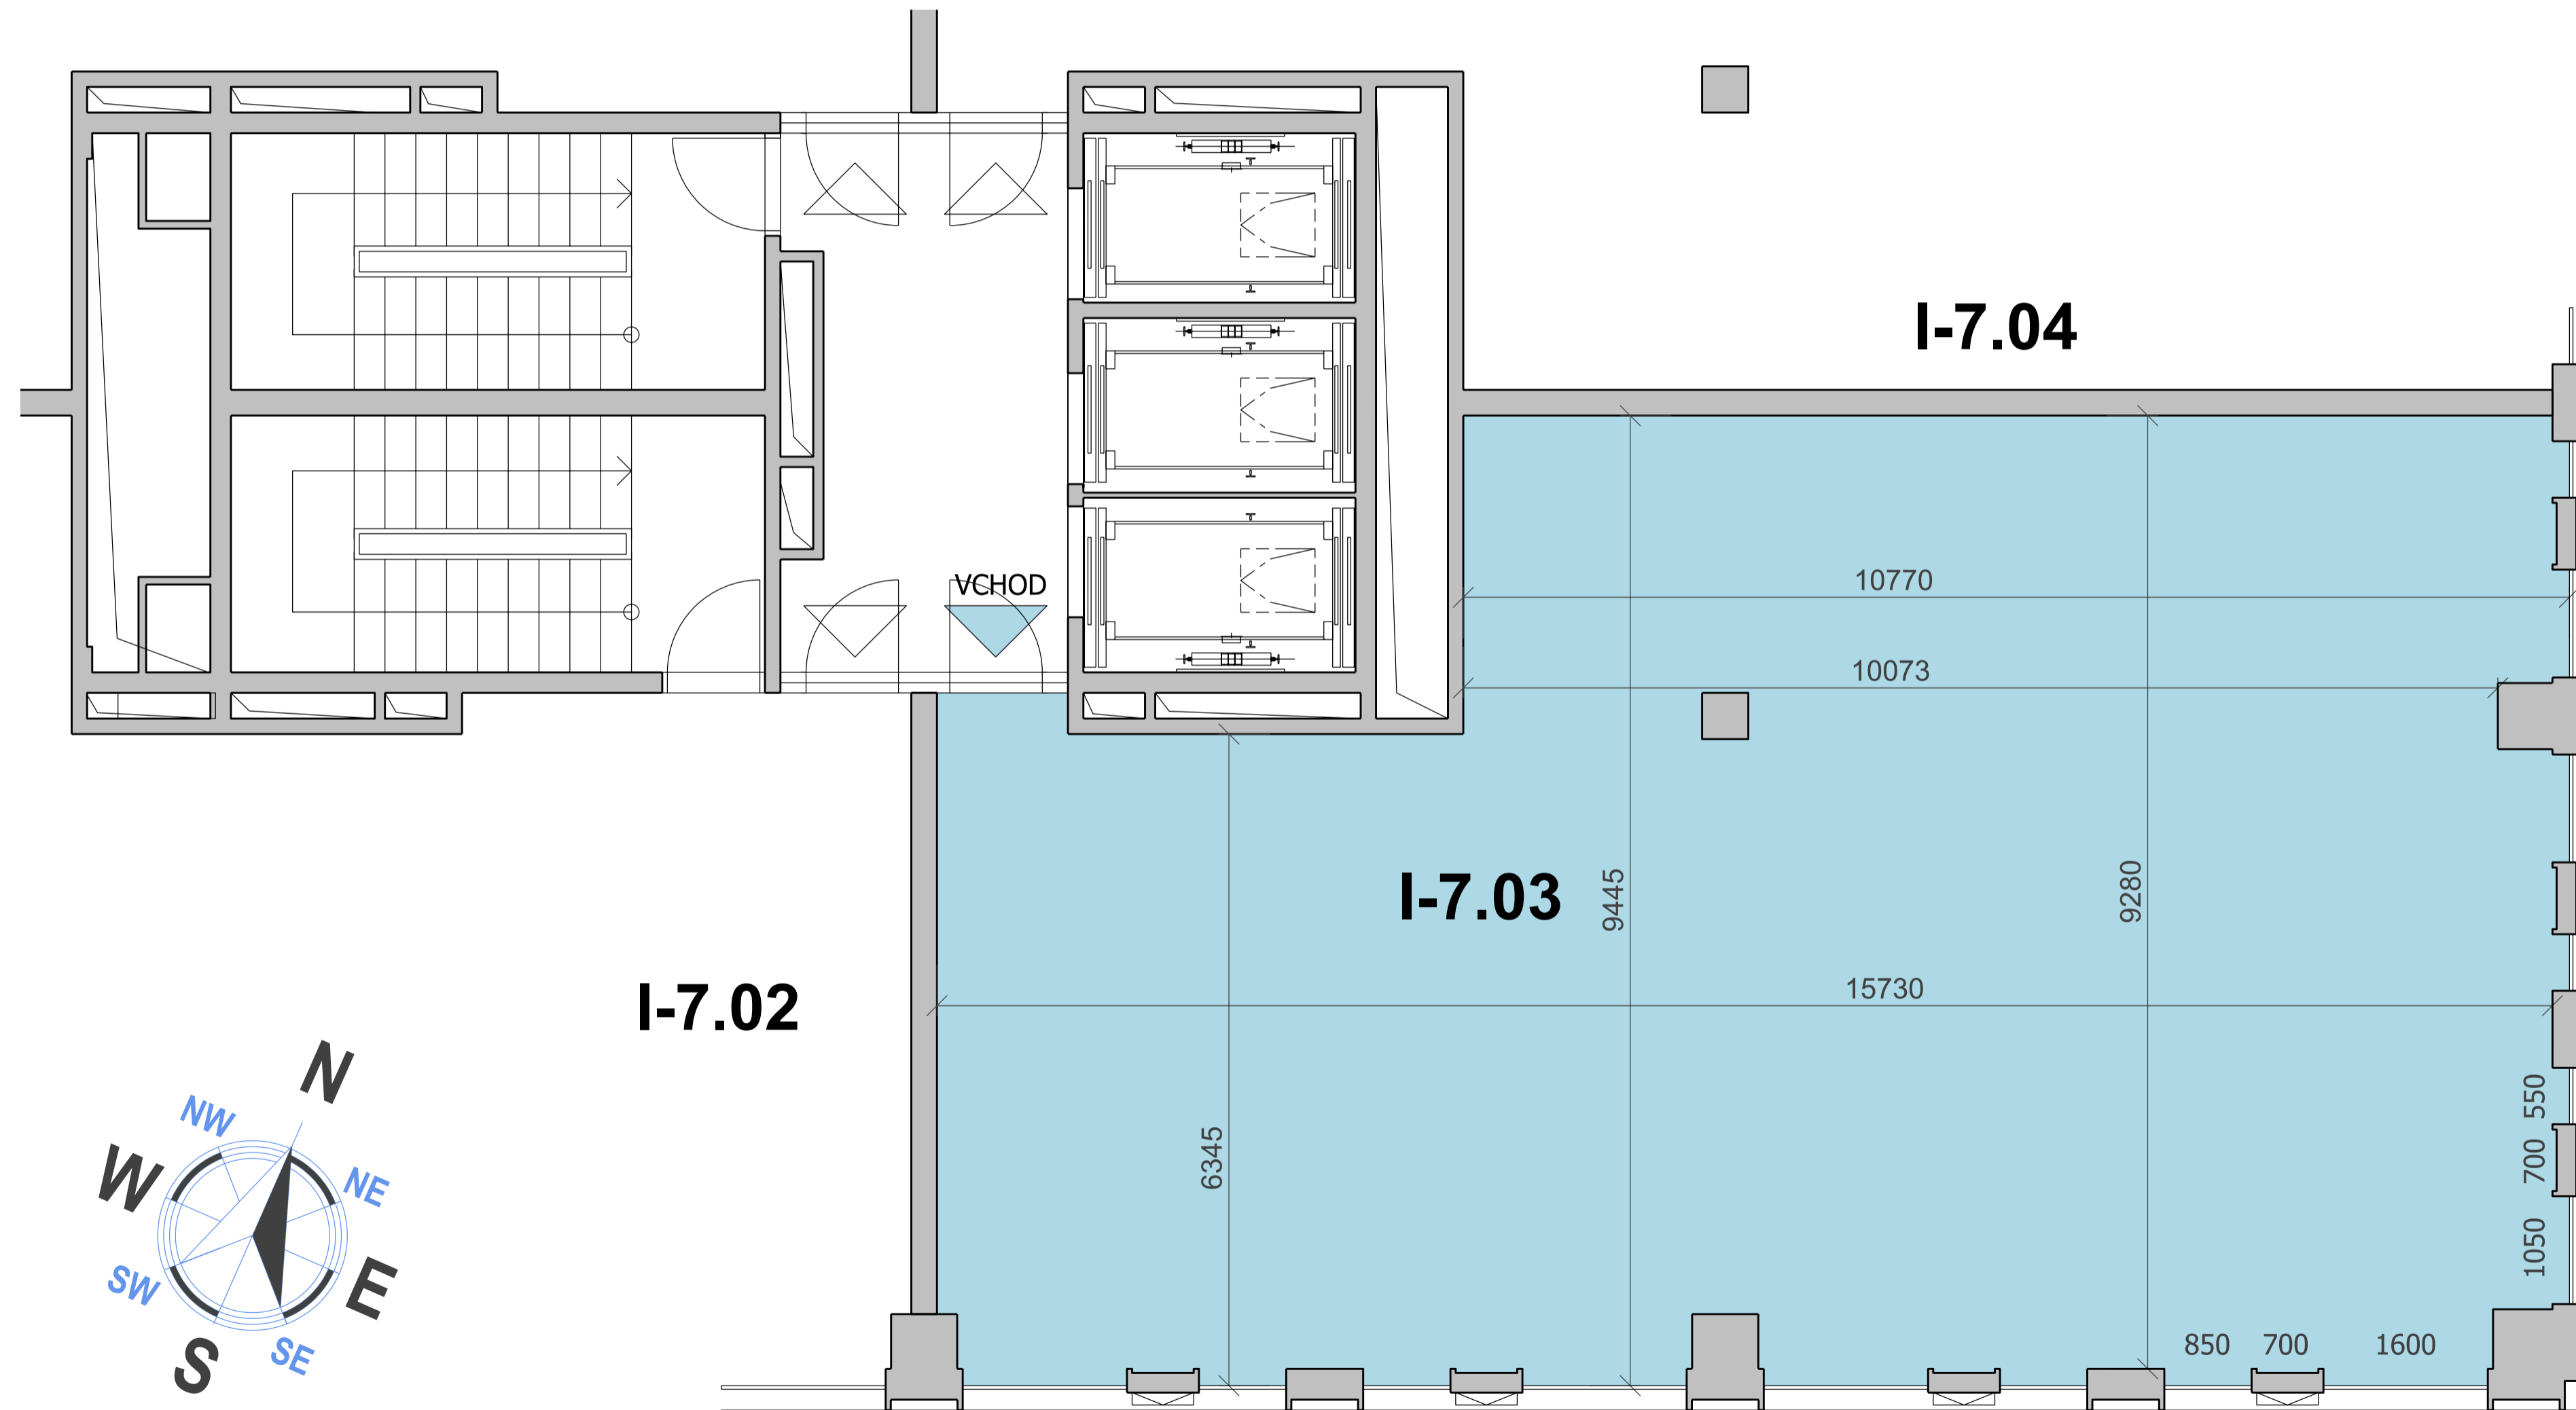

DUETT I.

PÔDORYS 7.NP - KANCELÁRSKE PRIESTORY I-7.03, KANCELÁRIE

ZOZNAM MIESTNOSTI

| Č.M. | ÚČEL MIESTNOSTI | PLOCHA m ² |
|--------|-----------------------|-----------------------|
| I-7.03 | KANCELÁRSKE PRIESTORY | 131,85 |

PÔDORYS 7.NP

POZDĽŔNY REZ OBJEKTOM

DUETT I.

DUETT II.

DUETT

DUETT I.

PÔDORYS 7.NP - KANCELÁRSKE PRIESTORY I-7.03,
OPEN SPACE

ZOZNAM MIESTNOSTI

| Č.M. | ÚČEL MIESTNOSTI | PLOCHA m ² |
|--------|-----------------------|-----------------------|
| I-7.03 | KANCELÁRSKE PRIESTORY | 131,85 |

PÔDORYS 7.NP

POZDĽŽNY REZ OBJEKTOM

DUETT I.

DUETT II.

DUETT

DUETT I.

PÔDORYS 7.NP - KANCELÁRSKE PRIESTORY I-7.03

ZOZNAM MIESTNOSTI

| Č.M. | ÚČEL MIESTNOSTI | PLOCHA m ² |
|--------|-----------------------|-----------------------|
| I-7.03 | KANCELÁRSKE PRIESTORY | 131,85 |