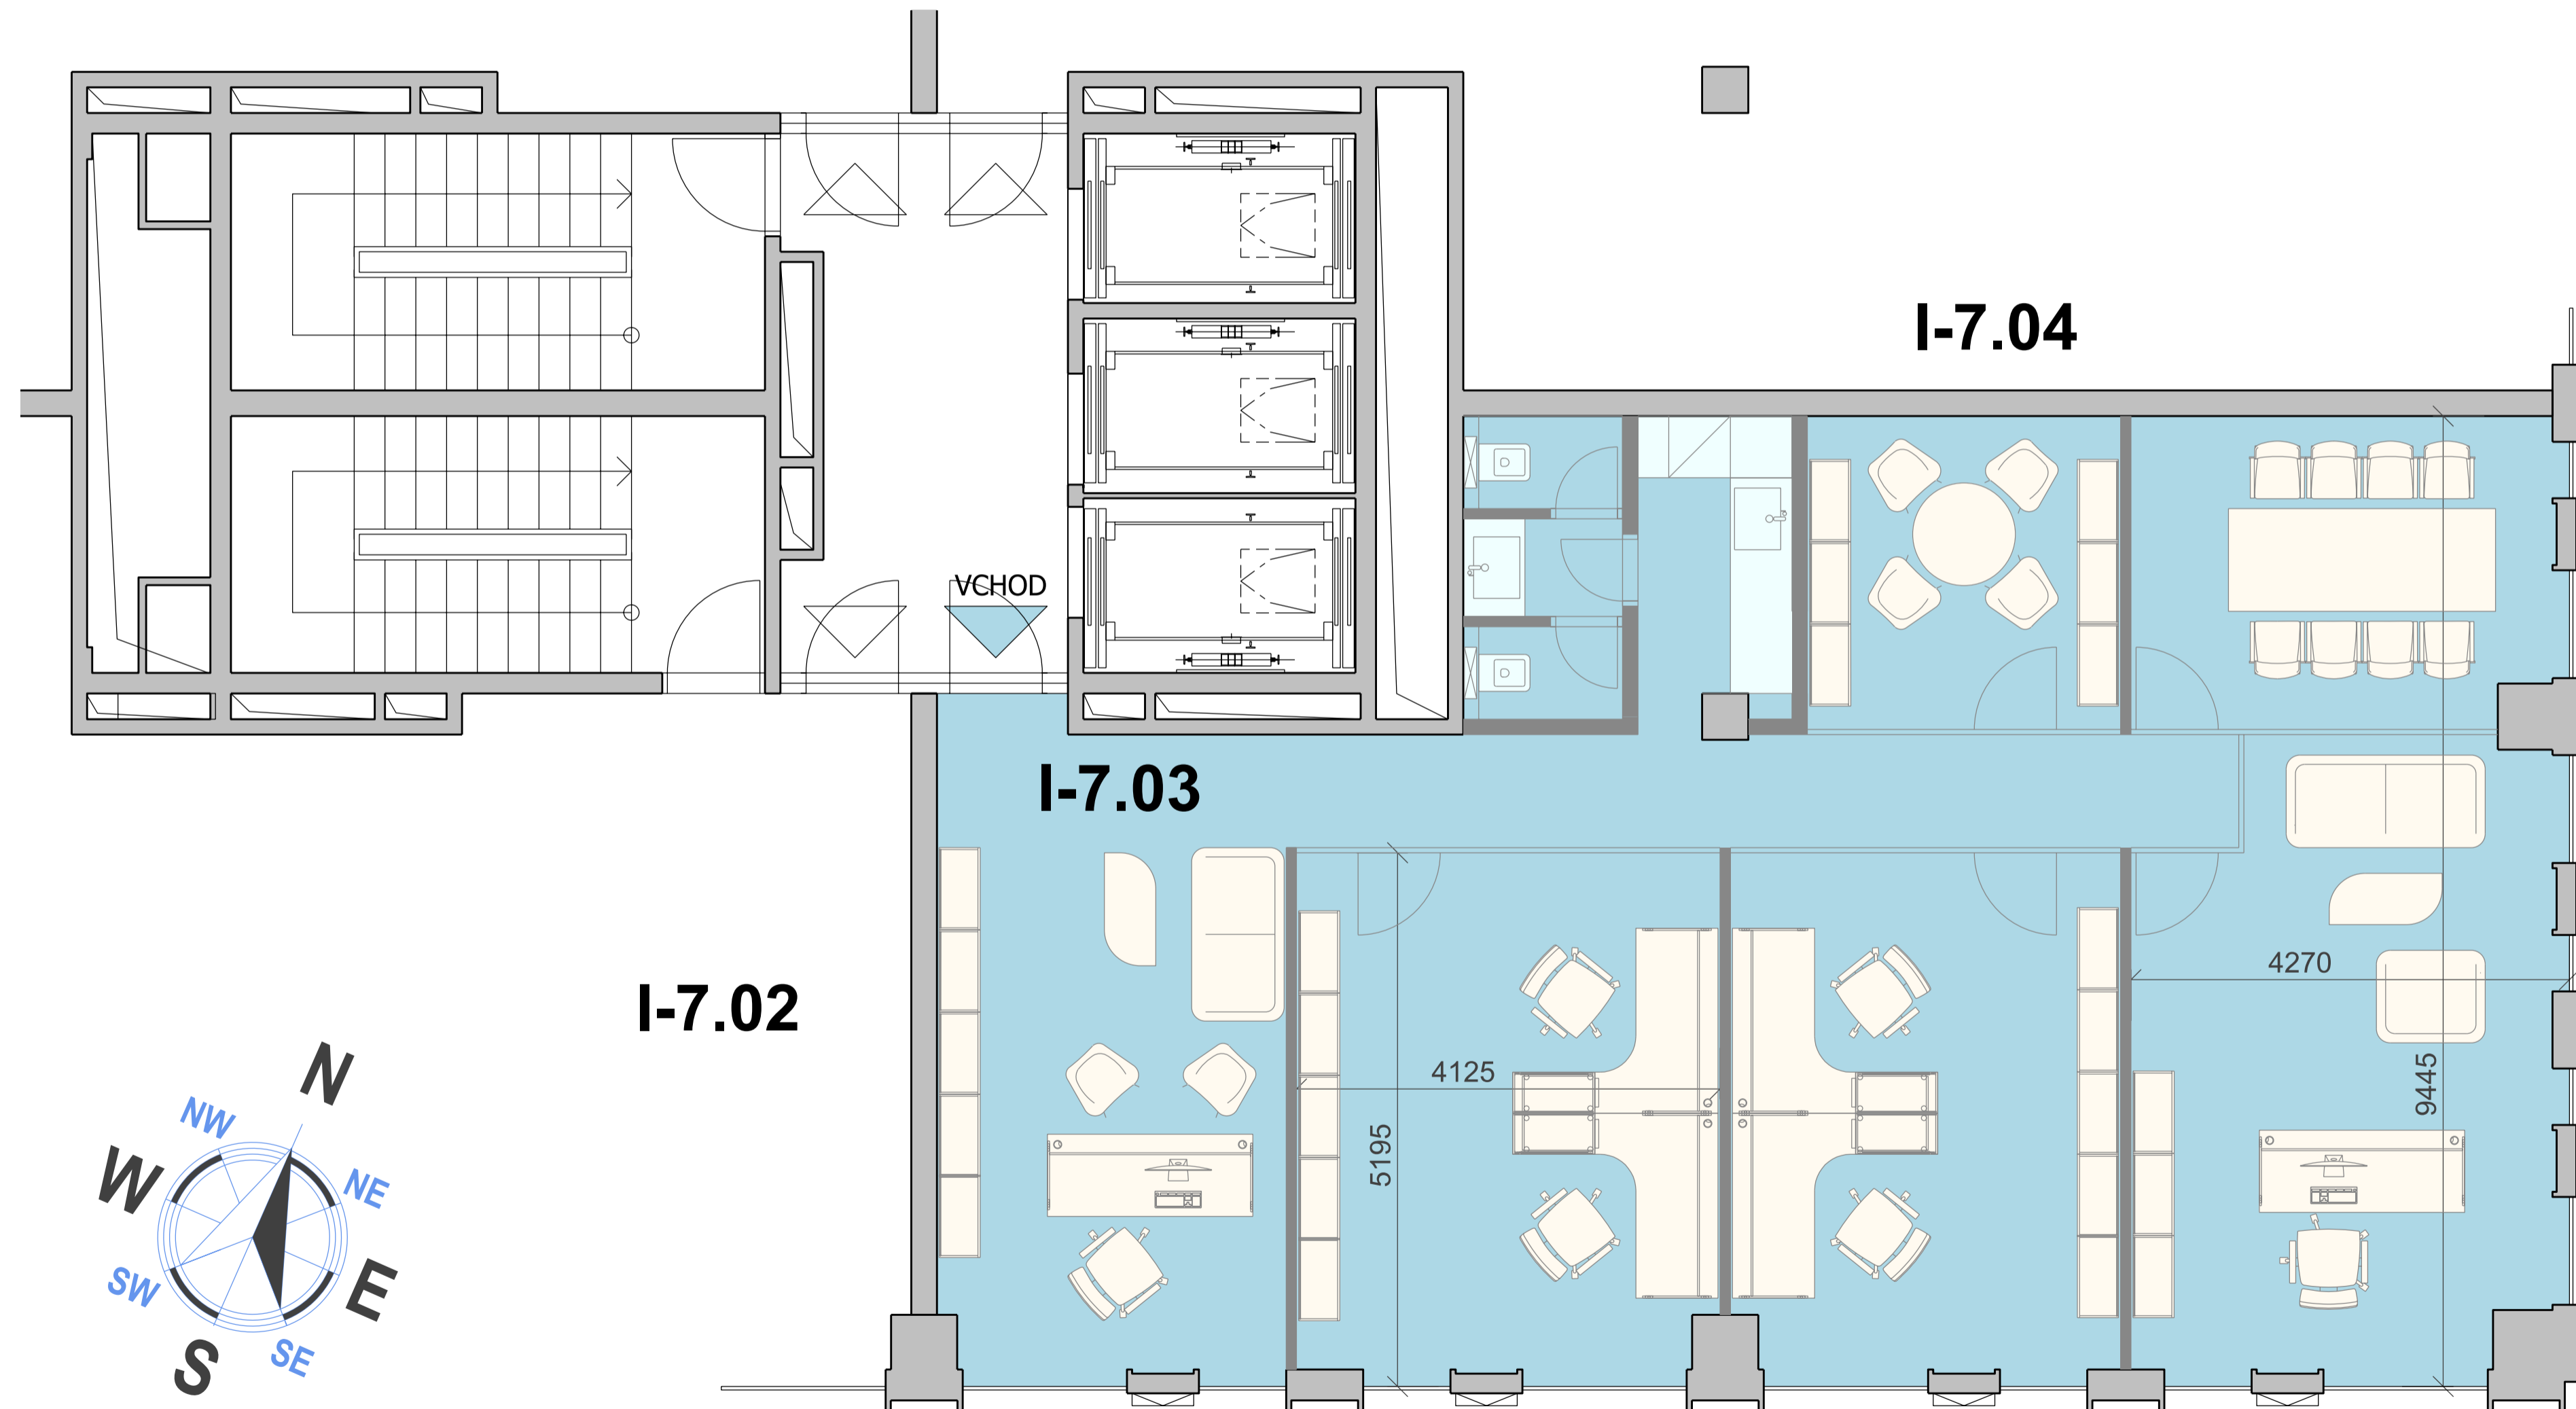

DUETT I.

PÔDORYS 7.NP - KANCELÁRSKE PRIESTORY I-7.03, KANCELÁRIE

ZOZNAM MIESTNOSTI

| Č.M. | ÚČEL MIESTNOSTI | PLOCHA m ² |
|--------|-----------------------|-----------------------|
| I-7.03 | KANCELÁRSKE PRIESTORY | 131,85 |

PÔDORYS 7.NP

POZDĽŔNY REZ OBJEKTOM

DUETT I.

DUETT II.

DUETT

DUETT I.

PÔDORYS 7.NP - KANCELÁRSKE PRIESTORY I-7.03,
OPEN SPACE

ZOZNAM MIESTNOSTI

| Č.M. | ÚČEL MIESTNOSTI | PLOCHA m ² |
|--------|-----------------------|-----------------------|
| I-7.03 | KANCELÁRSKE PRIESTORY | 131,85 |

PÔDORYS 7.NP

POZDĽŽNY REZ OBJEKTOM

DUETT I.

DUETT II.

DUETT

DUETT I.

PÔDORYS 7.NP - KANCELÁRSKE PRIESTORY I-7.03

ZOZNAM MIESTNOSTI

| Č.M. | ÚČEL MIESTNOSTI | PLOCHA m ² |
|--------|-----------------------|-----------------------|
| I-7.03 | KANCELÁRSKE PRIESTORY | 131,85 |