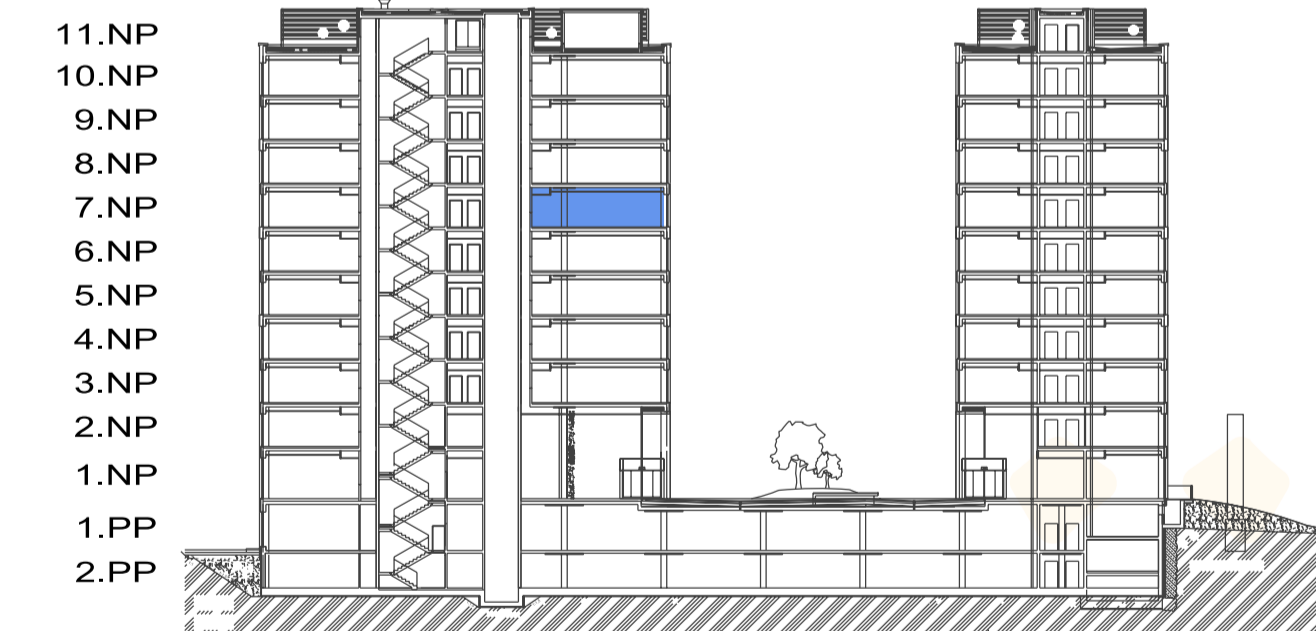

DUETT I.

PÔDORYS 7.NP - KANCELÁRSKE PRIESTORY I-7.03, KANCELÁRIE

ZOZNAM MIESTNOSTI

| Č.M. | ÚČEL MIESTNOSTI | PLOCHA m ² |
|--------|-----------------------|-----------------------|
| I-7.03 | KANCELÁRSKE PRIESTORY | 131,85 |

PÔDORYS 7.NP

POZDĽŔNY REZ OBJEKTOM

DUETT I.

DUETT II.

DUETT

DUETT I.

PÔDORYS 7.NP - KANCELÁRSKE PRIESTORY I-7.03,
OPEN SPACE

ZOZNAM MIESTNOSTI