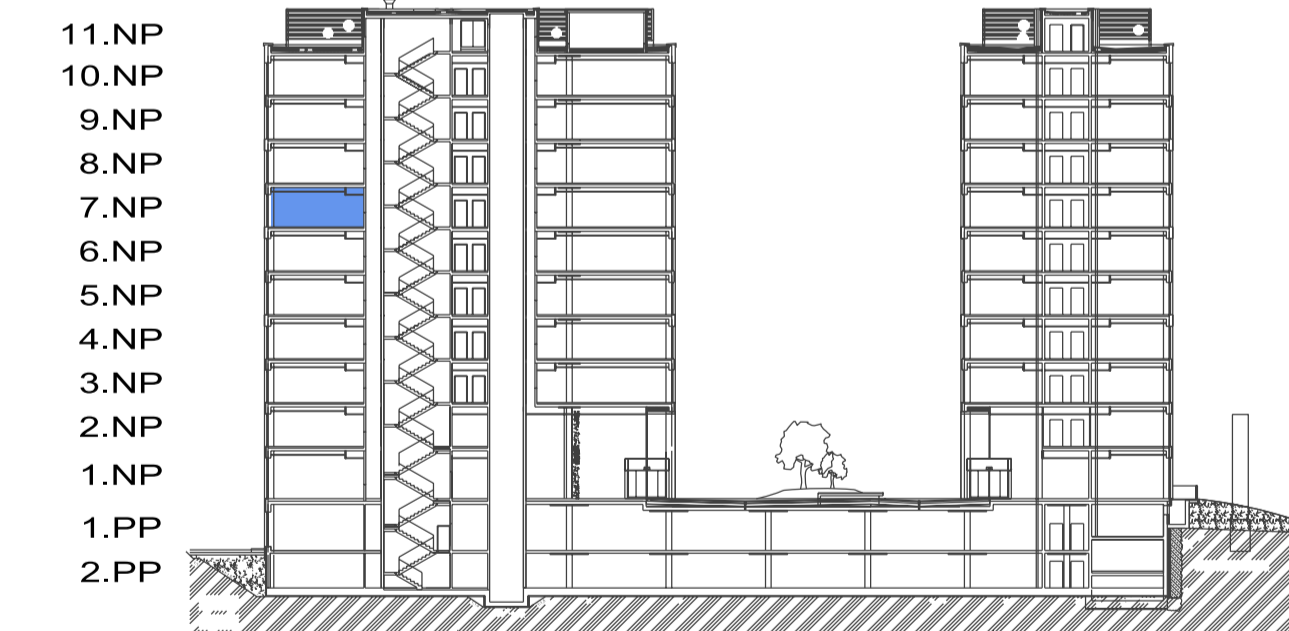

DUETT I.

PÔDORYS 7.NP - KANCELÁRSKE PRIESTORY I-7.02, KANCELÁRIE

ZOZNAM MIESTNOSTI

Č.M.	ÚČEL MIESTNOSTI	PLOCHA m ²
I-7.02	KANCELÁRSKE PRIESTORY	123,80

PÔDORYS 7.NP

POZDĽŽNY REZ OBJEKTOM

DUETT I.

DUETT II.

DUETT

DUETT I.

PÔDORYS 7.NP - KANCELÁRSKE PRIESTORY I-7.02, OPEN SPACE

ZOZNAM MIESTNOSTI

Č.M.	ÚČEL MIESTNOSTI	PLOCHA m ²
I-7.02	KANCELÁRSKE PRIESTORY	123,80

PÔDORYS 7.NP

POZDĹŽNY REZ OBJEKTOM

DUETT I.