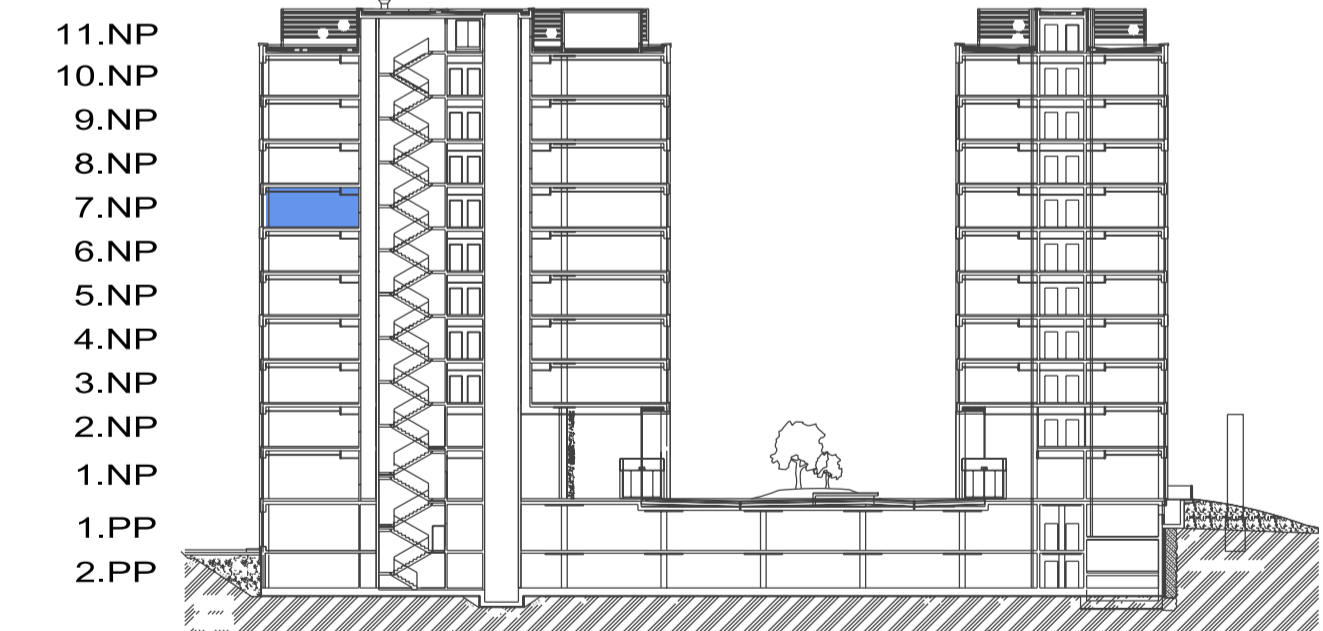

POZDĹŽNY REZ OBJEKTOM

DUETT I.

DUETT II.