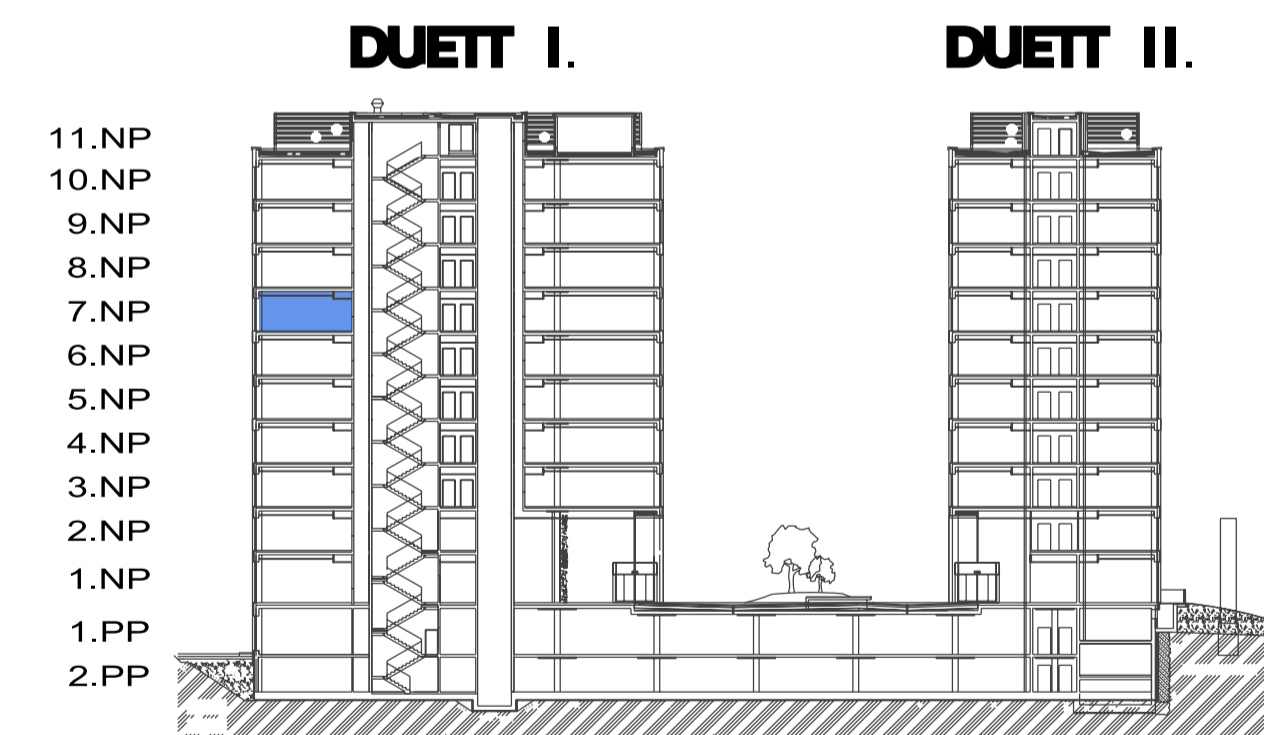

POZDĽŽNY REZ OBJEKTOM