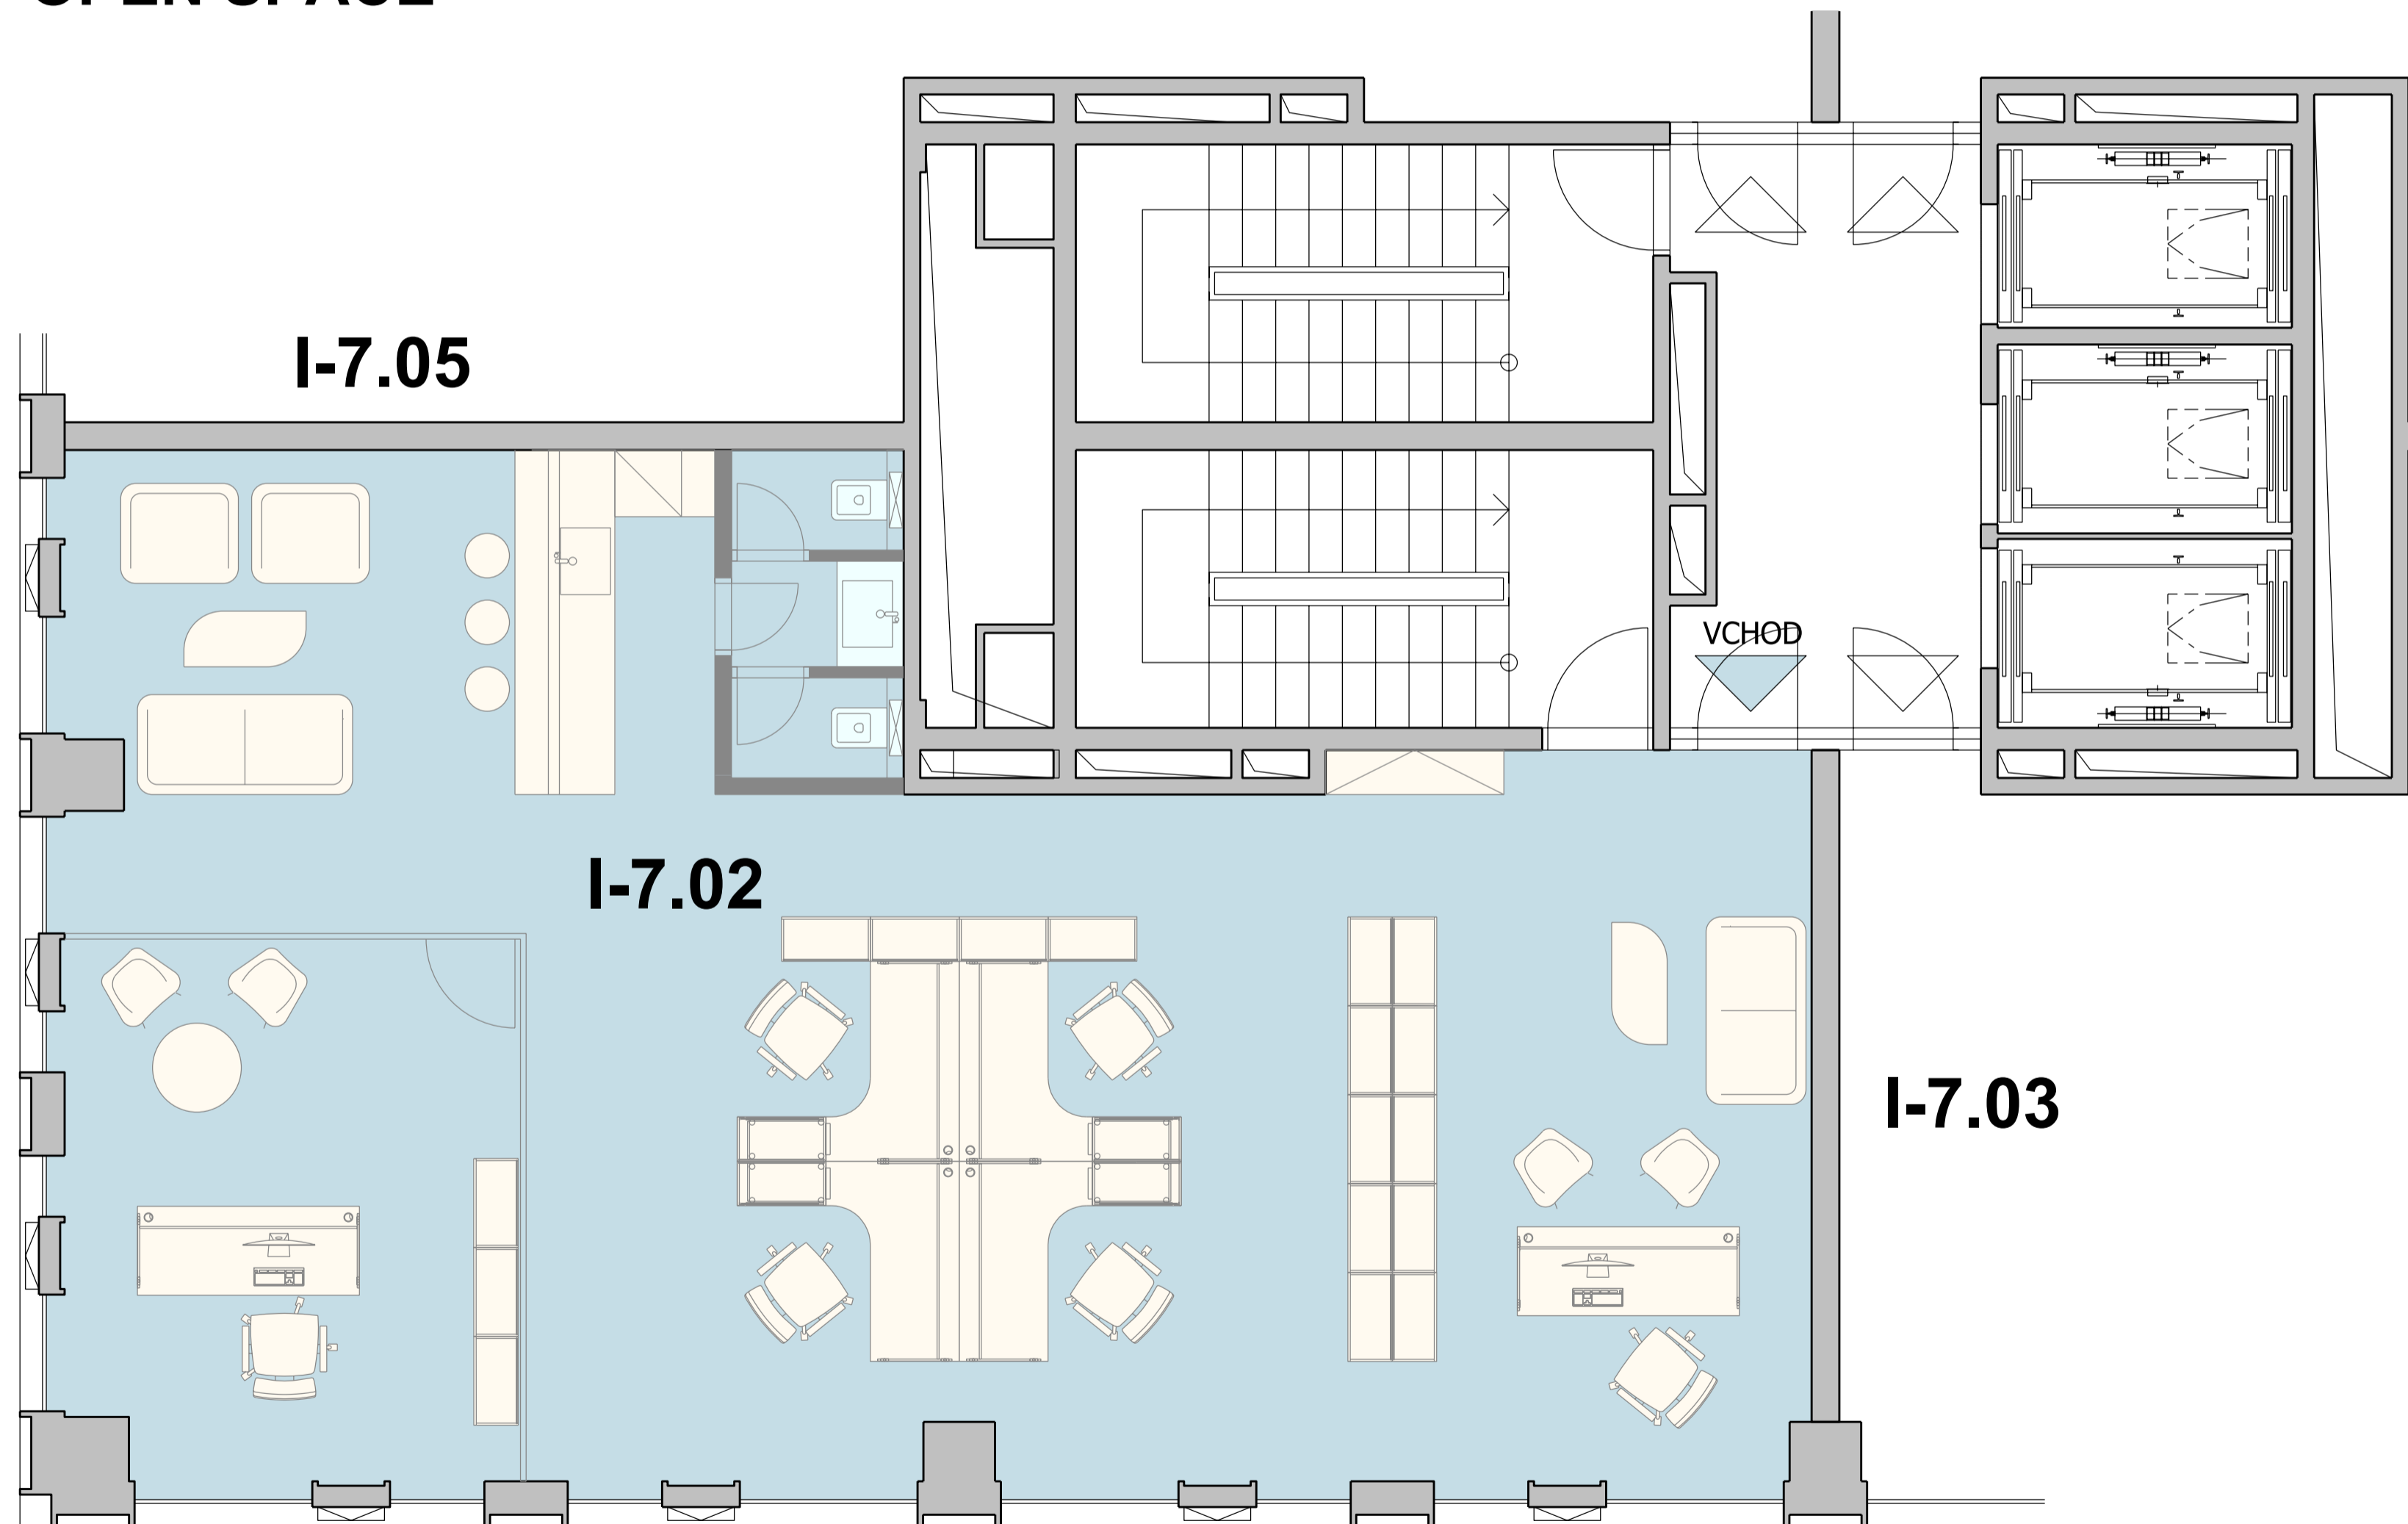

DUETT I.

PÔDORYS 7.NP - KANCELÁRSKE PRIESTORY I-7.02, KANCELÁRIE

ZOZNAM MIESTNOSTI

Č.M.	ÚČEL MIESTNOSTI	PLOCHA m ²
I-7.02	KANCELÁRSKE PRIESTORY	123,80

PÔDORYS 7.NP

POZDĽŽNY REZ OBJEKTOM

DUETT I.

DUETT II.

DUETT

DUETT I.

PÔDORYS 7.NP - KANCELÁRSKE PRIESTORY I-7.02, OPEN SPACE

ZOZNAM MIESTNOSTI

Č.M.	ÚČEL MIESTNOSTI	PLOCHA m ²
I-7.02	KANCELÁRSKE PRIESTORY	123,80

PÔDORYS 7.NP

POZDĹŽNY REZ OBJEKTOM

DUETT I.

DUETT II.

DUETT

DUETT I.

PÔDORYS 7.NP - KANCELÁRSKE PRIESTORY I-7.02

ZOZNAM MIESTNOSTI

Č.M.	ÚČEL MIESTNOSTI	PLOCHA m ²
I-7.02	KANCELÁRSKE PRIESTORY	123,80

PÔDORYS 7.NP

POZDĽŽNY REZ OBJEKTOM