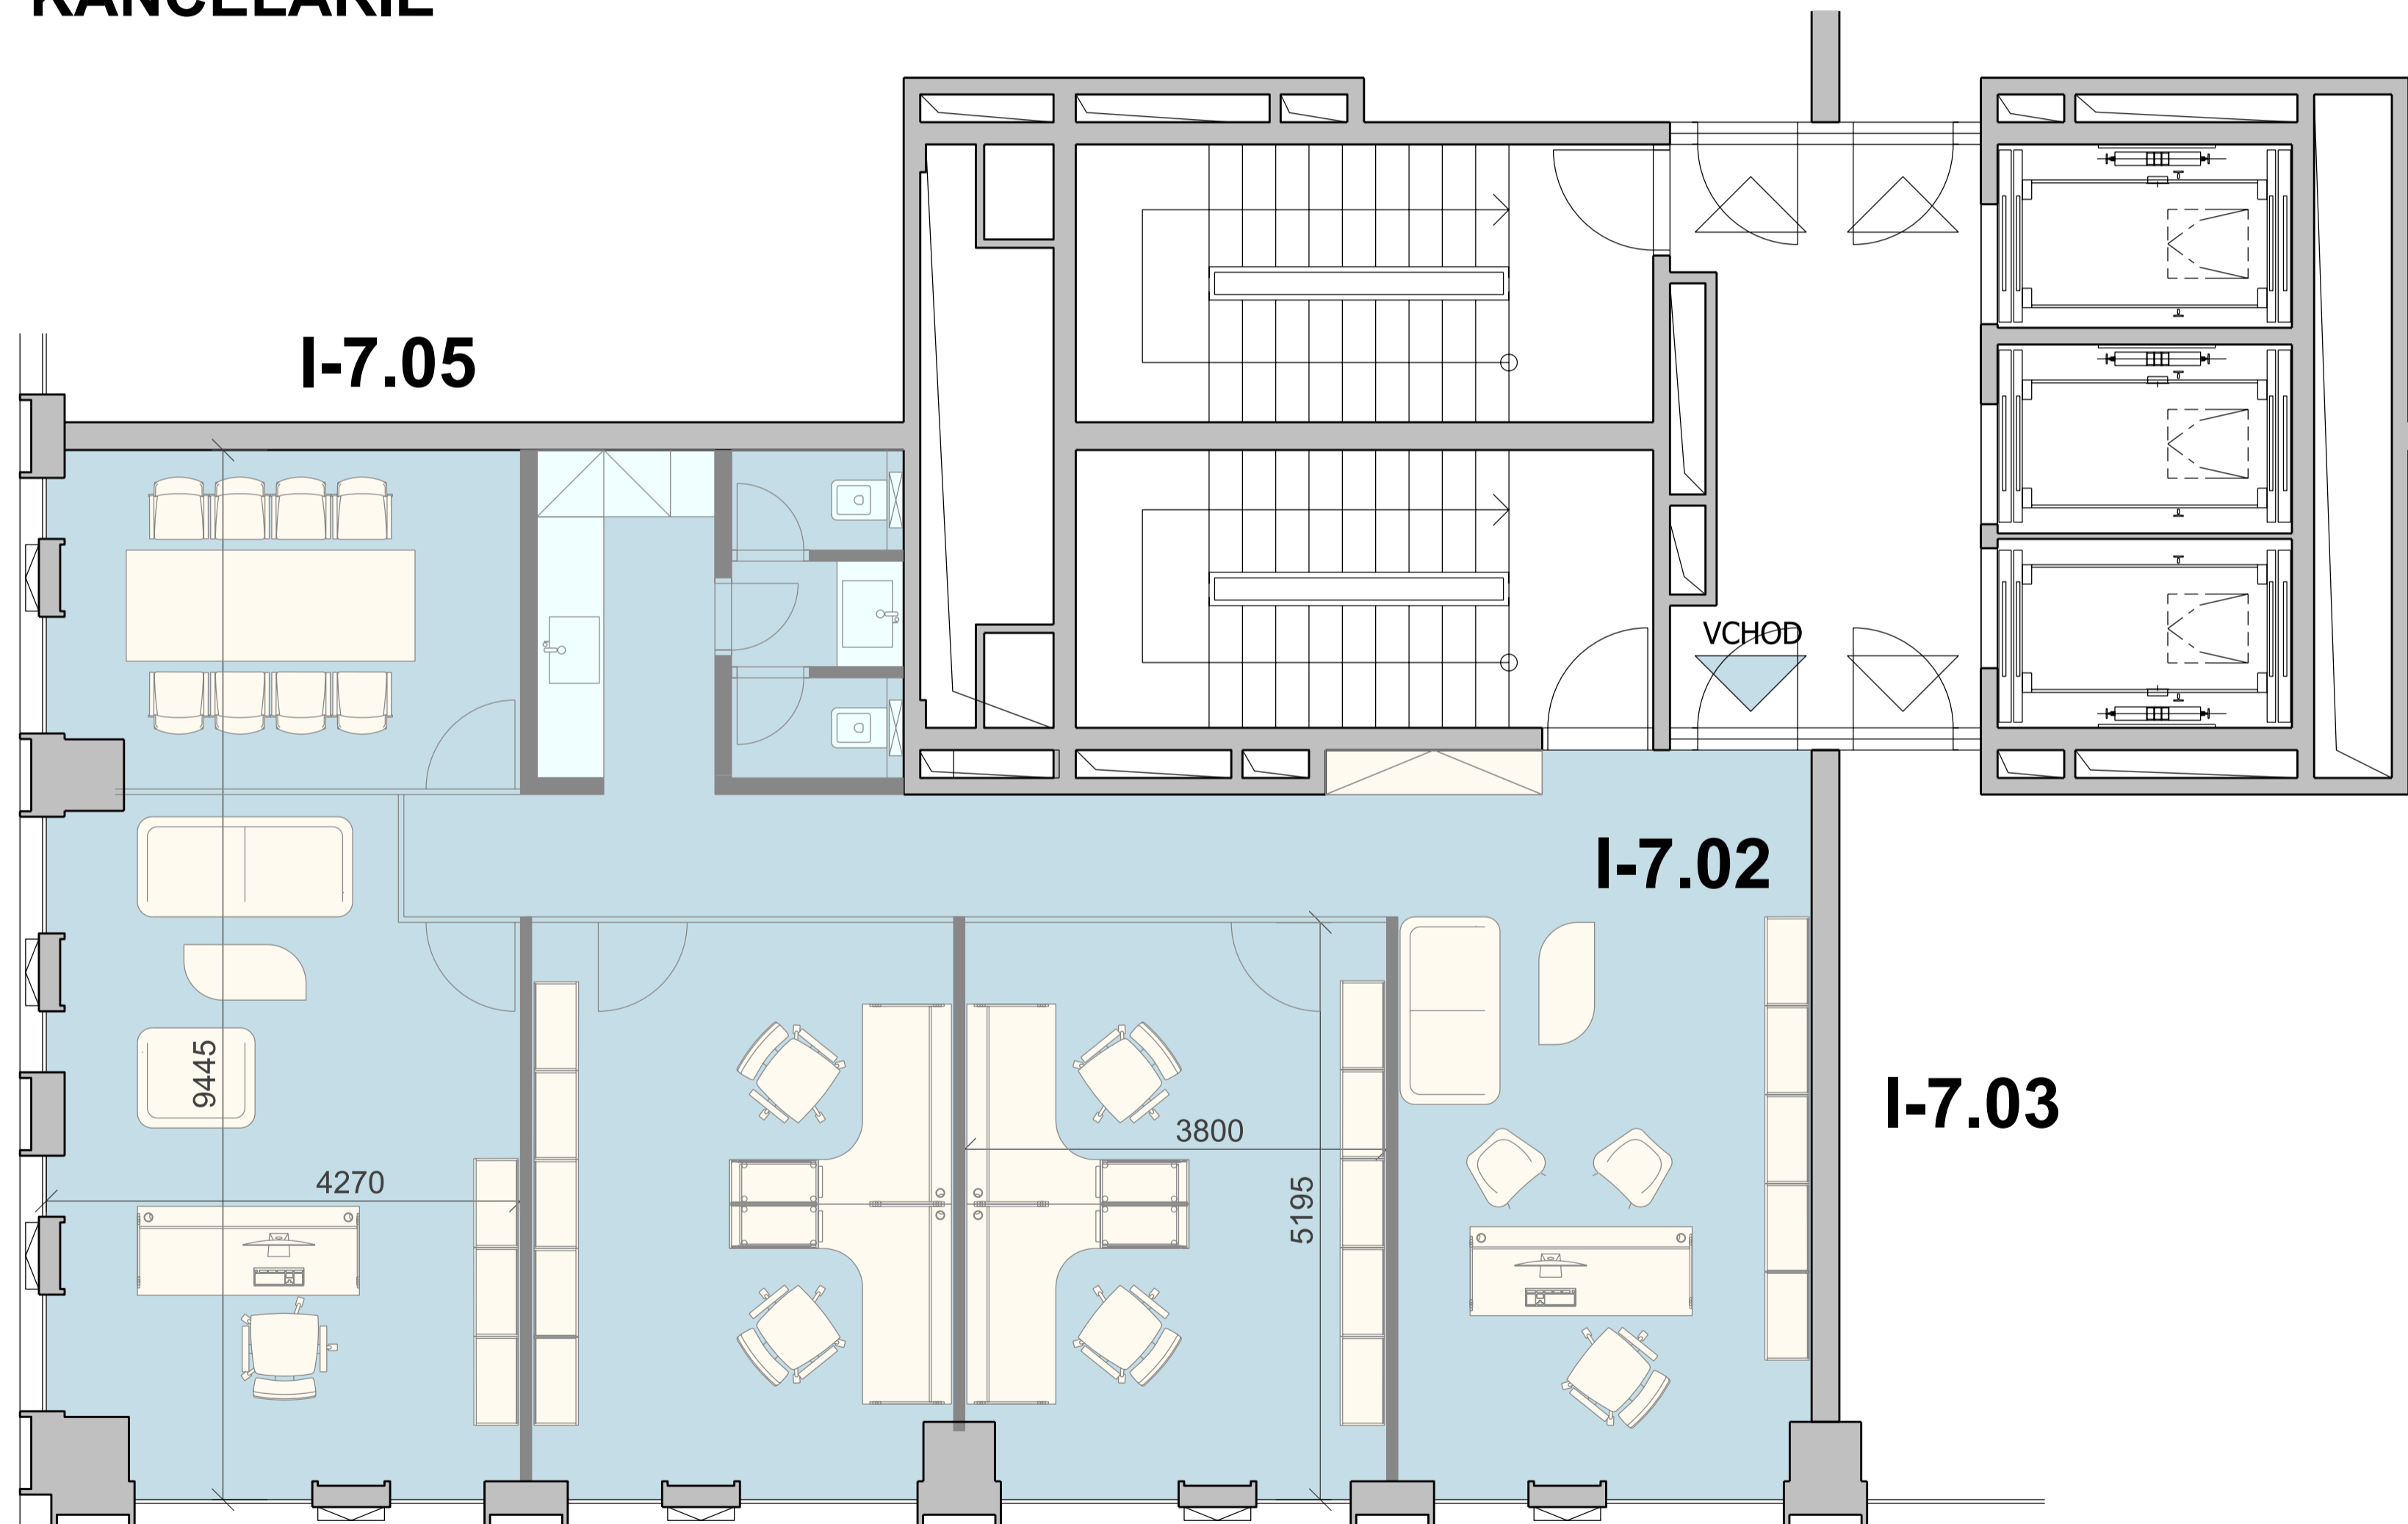

DUETT I.

PÔDORYS 7.NP - KANCELÁRSKE PRIESTORY I-7.02, KANCELÁRIE

ZOZNAM MIESTNOSTI

Č.M.	ÚČEL MIESTNOSTI	PLOCHA m ²
I-7.02	KANCELÁRSKE PRIESTORY	123,80

PÔDORYS 7.NP

POZDĽŽNY REZ OBJEKTOM

DUETT I.

DUETT II.

DUETT

DUETT I.

PÔDORYS 7.NP - KANCELÁRSKE PRIESTORY I-7.02, OPEN SPACE

ZOZNAM MIESTNOSTI

Č.M.	ÚČEL MIESTNOSTI	PLOCHA m ²
I-7.02	KANCELÁRSKE PRIESTORY	123,80

PÔDORYS 7.NP

POZDĹŽNY REZ OBJEKTOM

DUETT I.

DUETT II.

DUETT

DUETT I.

PÔDORYS 7.NP - KANCELÁRSKE PRIESTORY I-7.02

ZOZNAM MIESTNOSTI

Č.M.	ÚČEL MIESTNOSTI	PLOCHA m ²
I-7.02	KANCELÁRSKE PRIESTORY	123,80

PÔDORYS 7.NP

POZDĽŽNY REZ OBJEKTOM