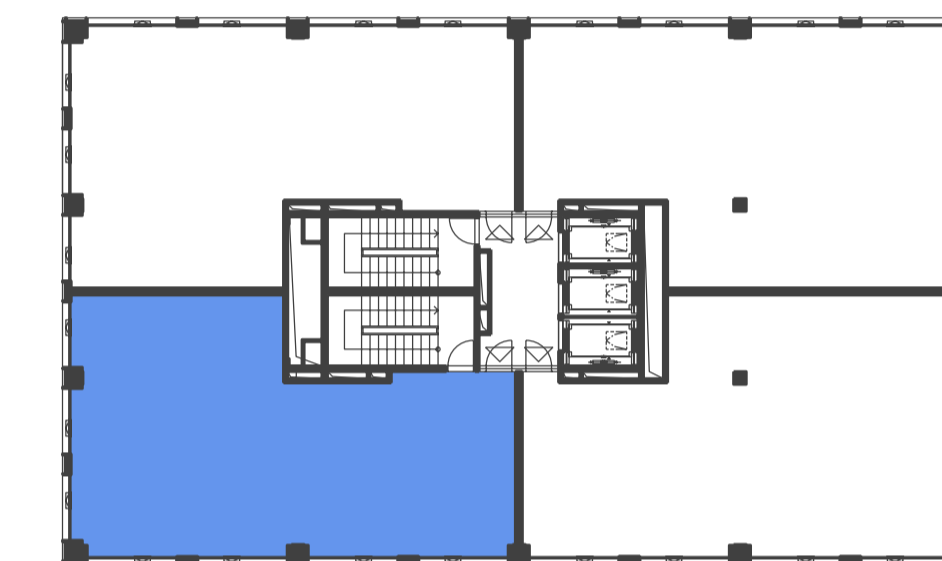

DUETT I.

PÔDORYS 7.NP - KANCELÁRSKE PRIESTORY I-7.02, KANCELÁRIE

ZOZNAM MIESTNOSTI

Č.M.	ÚČEL MIESTNOSTI	PLOCHA m ²
I-7.02	KANCELÁRSKE PRIESTORY	123,80

PÔDORYS 7.NP

POZDĽŽNY REZ OBJEKTOM

DUETT I.

DUETT II.

DUETT

DUETT I.

PÔDORYS 7.NP - KANCELÁRSKE PRIESTORY I-7.02, OPEN SPACE

ZOZNAM MIESTNOSTI

Č.M.	ÚČEL MIESTNOSTI	PLOCHA m ²
I-7.02	KANCELÁRSKE PRIESTORY	123,80

PÔDORYS 7.NP

POZDĹŽNY REZ OBJEKTOM

DUETT I.

DUETT II.

DUETT

DUETT I.

PÔDORYS 7.NP - KANCELÁRSKE PRIESTORY I-7.02

ZOZNAM MIESTNOSTI

Č.M.	ÚČEL MIESTNOSTI	PLOCHA m ²
I-7.02	KANCELÁRSKE PRIESTORY	123,80

PÔDORYS 7.NP

POZDĽŽNY REZ OBJEKTOM