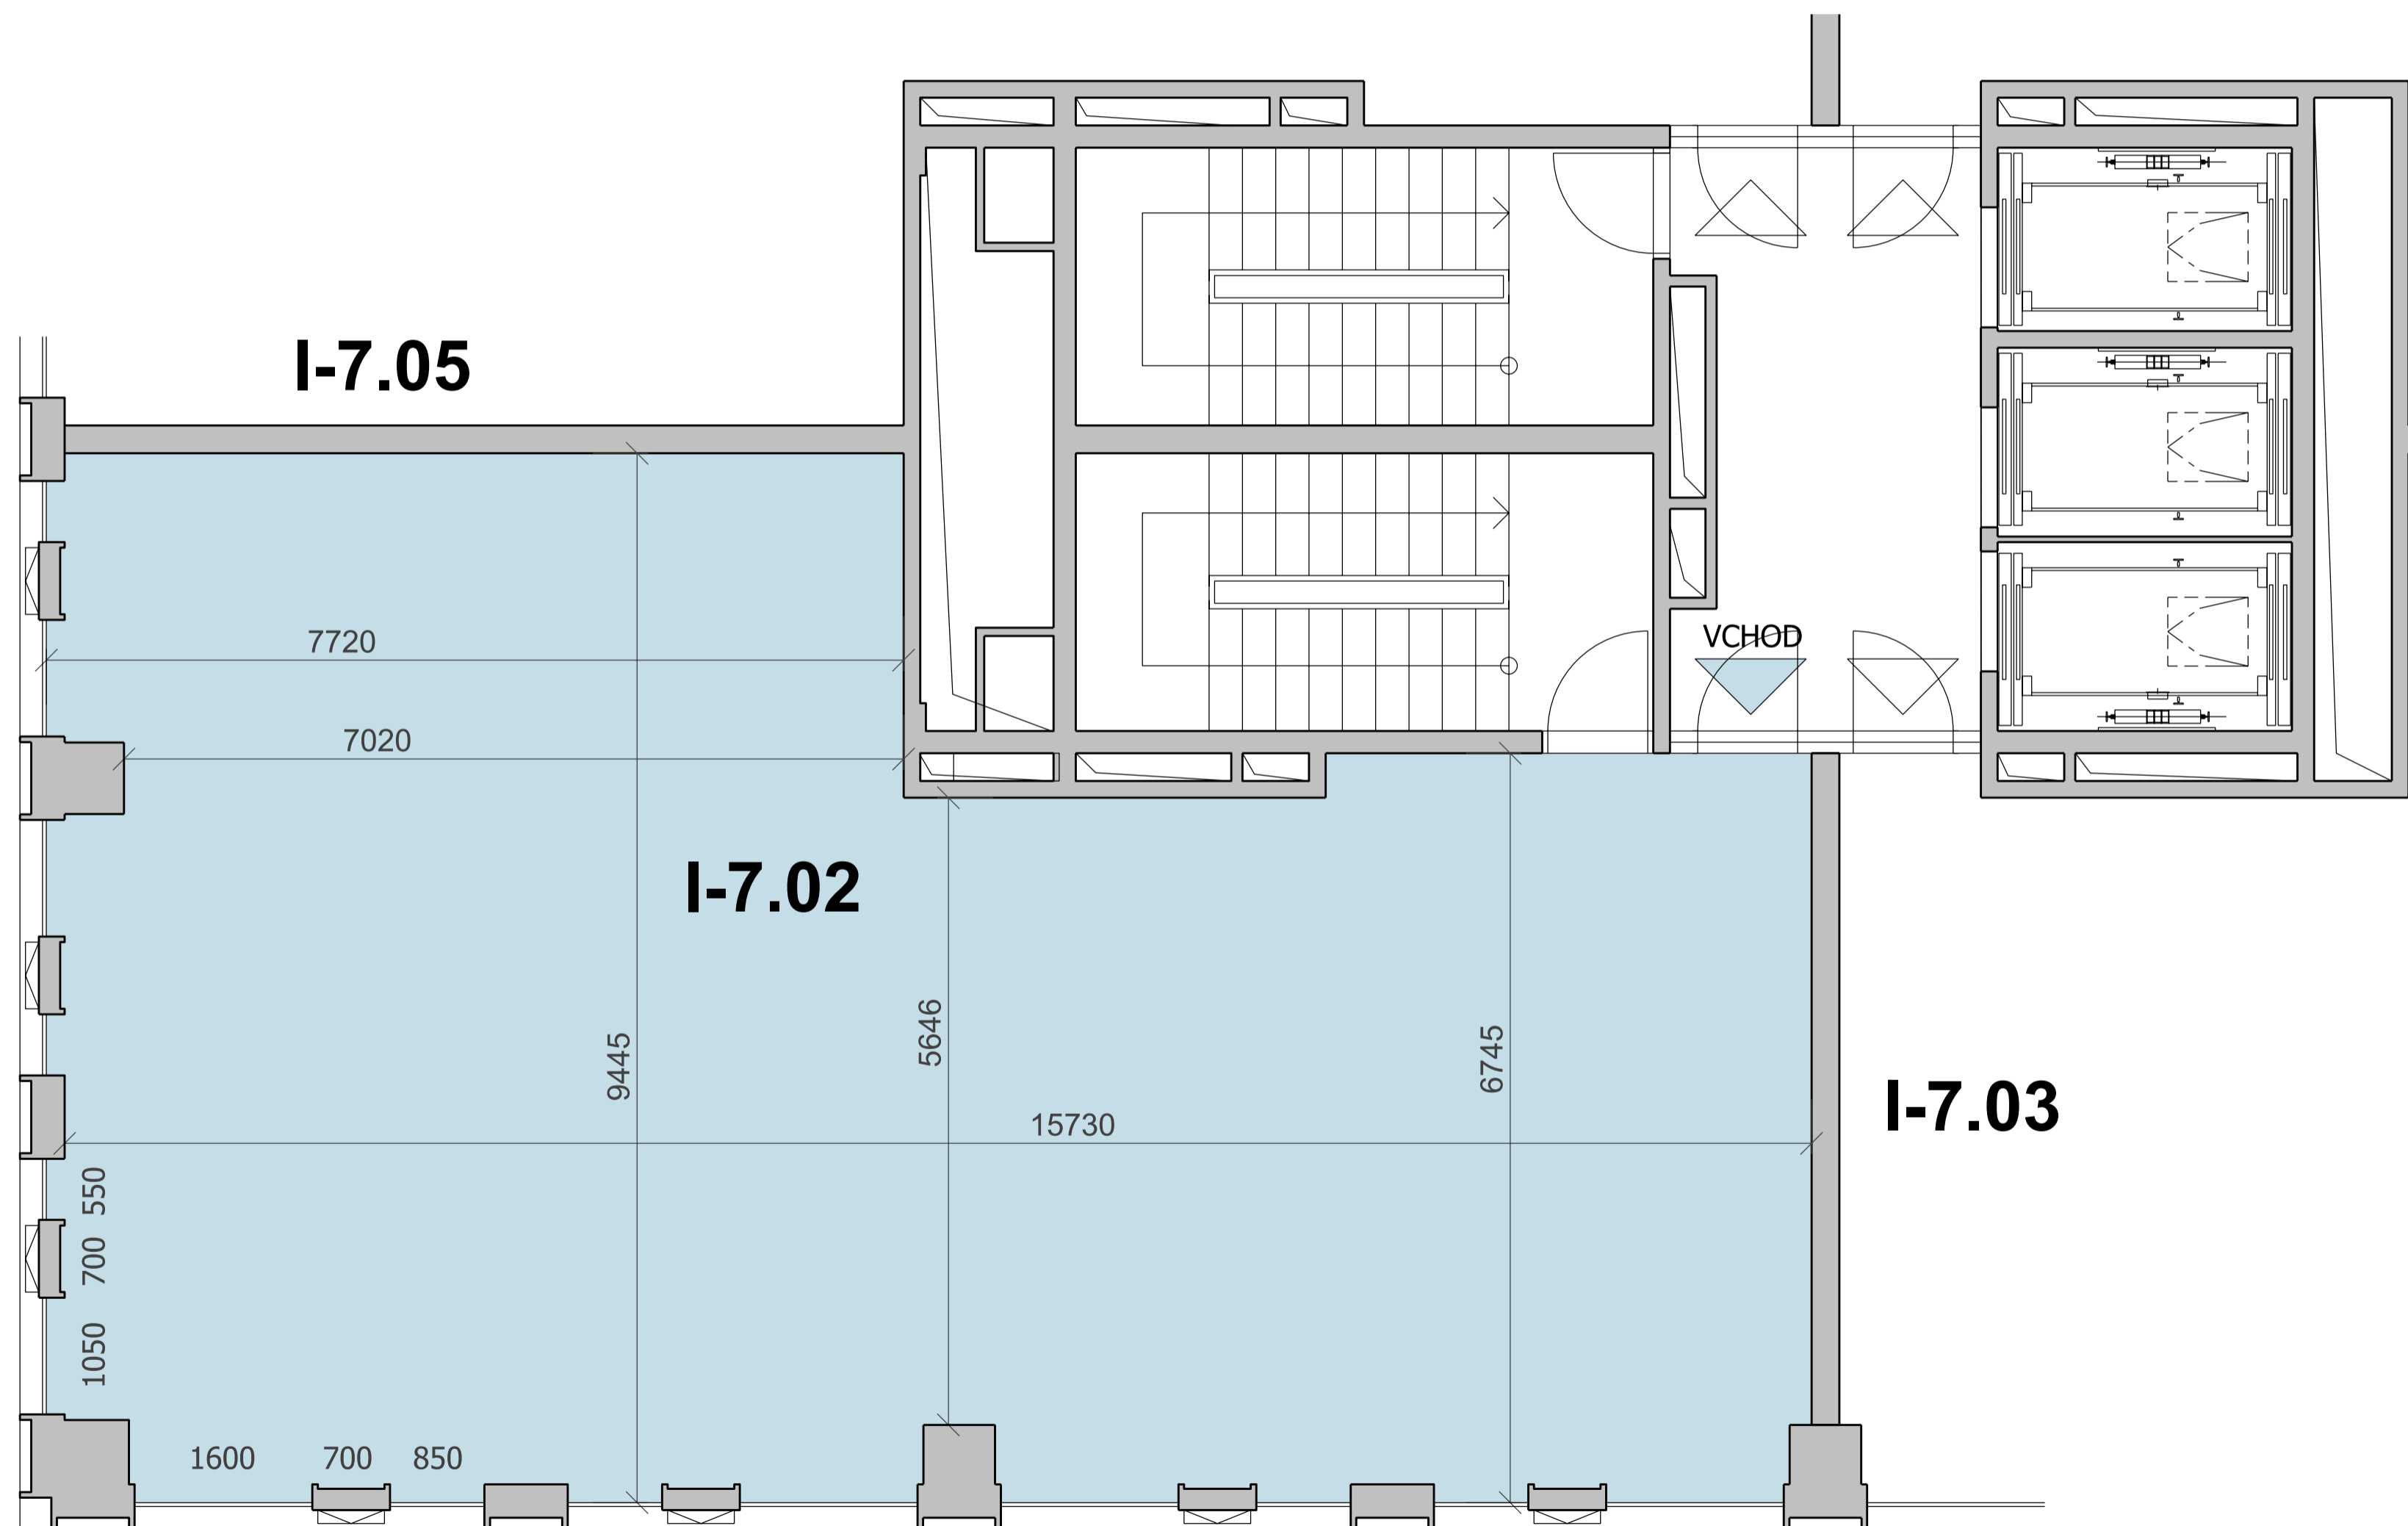

DUETT I.

PÔDORYS 7.NP - KANCELÁRSKE PRIESTORY I-7.02, KANCELÁRIE

ZOZNAM MIESTNOSTI

Č.M.	ÚČEL MIESTNOSTI	PLOCHA m ²
I-7.02	KANCELÁRSKE PRIESTORY	123,80

PÔDORYS 7.NP

POZDĽŽNY REZ OBJEKTOM

DUETT I.

DUETT II.

DUETT

DUETT I.

PÔDORYS 7.NP - KANCELÁRSKE PRIESTORY I-7.02, OPEN SPACE

ZOZNAM MIESTNOSTI

Č.M.	ÚČEL MIESTNOSTI	PLOCHA m ²
I-7.02	KANCELÁRSKE PRIESTORY	123,80

PÔDORYS 7.NP

POZDĹŽNY REZ OBJEKTOM

DUETT I.

DUETT II.

DUETT

DUETT I.

PÔDORYS 7.NP - KANCELÁRSKE PRIESTORY I-7.02

ZOZNAM MIESTNOSTI

Č.M.	ÚČEL MIESTNOSTI	PLOCHA m ²
I-7.02	KANCELÁRSKE PRIESTORY	123,80

PÔDORYS 7.NP

POZDĽŽNY REZ OBJEKTOM