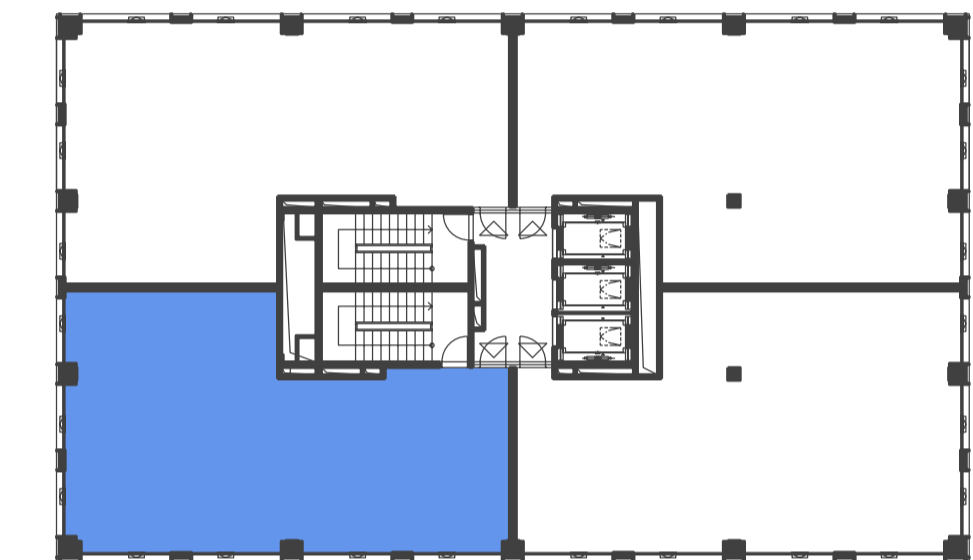

DUETT I.

PÔDORYS 7.NP - KANCELÁRSKE PRIESTORY I-7.02, KANCELÁRIE

ZOZNAM MIESTNOSTI

Č.M.	ÚČEL MIESTNOSTI	PLOCHA m ²
I-7.02	KANCELÁRSKE PRIESTORY	123,80

PÔDORYS 7.NP

POZDĽŽNY REZ OBJEKTOM

DUETT I.

DUETT II.

DUETT

DUETT I.

PÔDORYS 7.NP - KANCELÁRSKE PRIESTORY I-7.02, OPEN SPACE

ZOZNAM MIESTNOSTI

Č.M.	ÚČEL MIESTNOSTI	PLOCHA m ²
I-7.02	KANCELÁRSKE PRIESTORY	123,80

PÔDORYS 7.NP

POZDĹŽNY REZ OBJEKTOM

DUETT I.

DUETT II.

DUETT

DUETT I.

PÔDORYS 7.NP - KANCELÁRSKE PRIESTORY I-7.02

ZOZNAM MIESTNOSTI

Č.M.	ÚČEL MIESTNOSTI	PLOCHA m ²
I-7.02	KANCELÁRSKE PRIESTORY	123,80

PÔDORYS 7.NP

POZDĽŽNY REZ OBJEKTOM