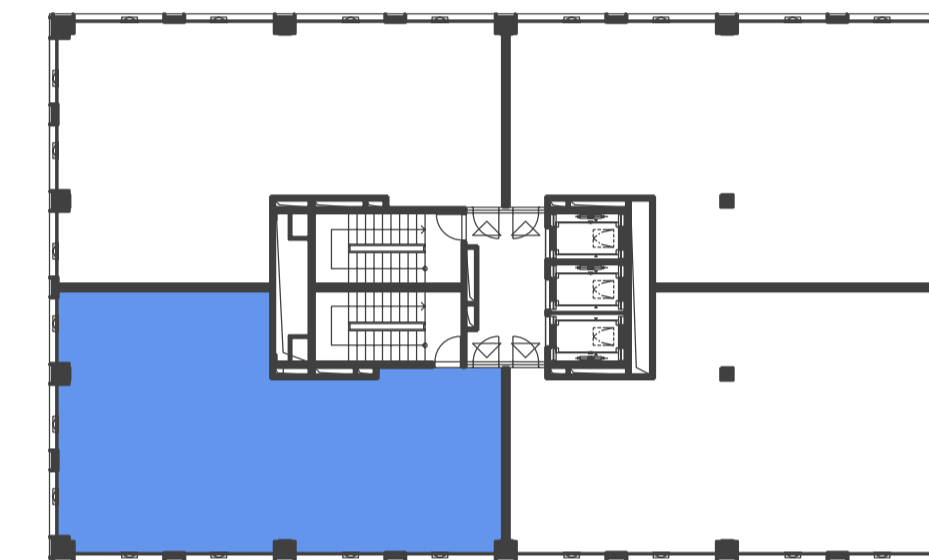

DUETT I.

PÔDORYS 7.NP - KANCELÁRSKE PRIESTORY I-7.02, KANCELÁRIE

ZOZNAM MIESTNOSTI

Č.M.	ÚČEL MIESTNOSTI	PLOCHA m ²
I-7.02	KANCELÁRSKE PRIESTORY	123,80

PÔDORYS 7.NP

POZDĽŽNY REZ OBJEKTOM

DUETT I.

DUETT II.

DUETT

DUETT I.

PÔDORYS 7.NP - KANCELÁRSKE PRIESTORY I-7.02, OPEN SPACE

ZOZNAM MIESTNOSTI

Č.M.	ÚČEL MIESTNOSTI	PLOCHA m ²
I-7.02	KANCELÁRSKE PRIESTORY	123,80

PÔDORYS 7.NP

POZDĹŽNY REZ OBJEKTOM

DUETT I.