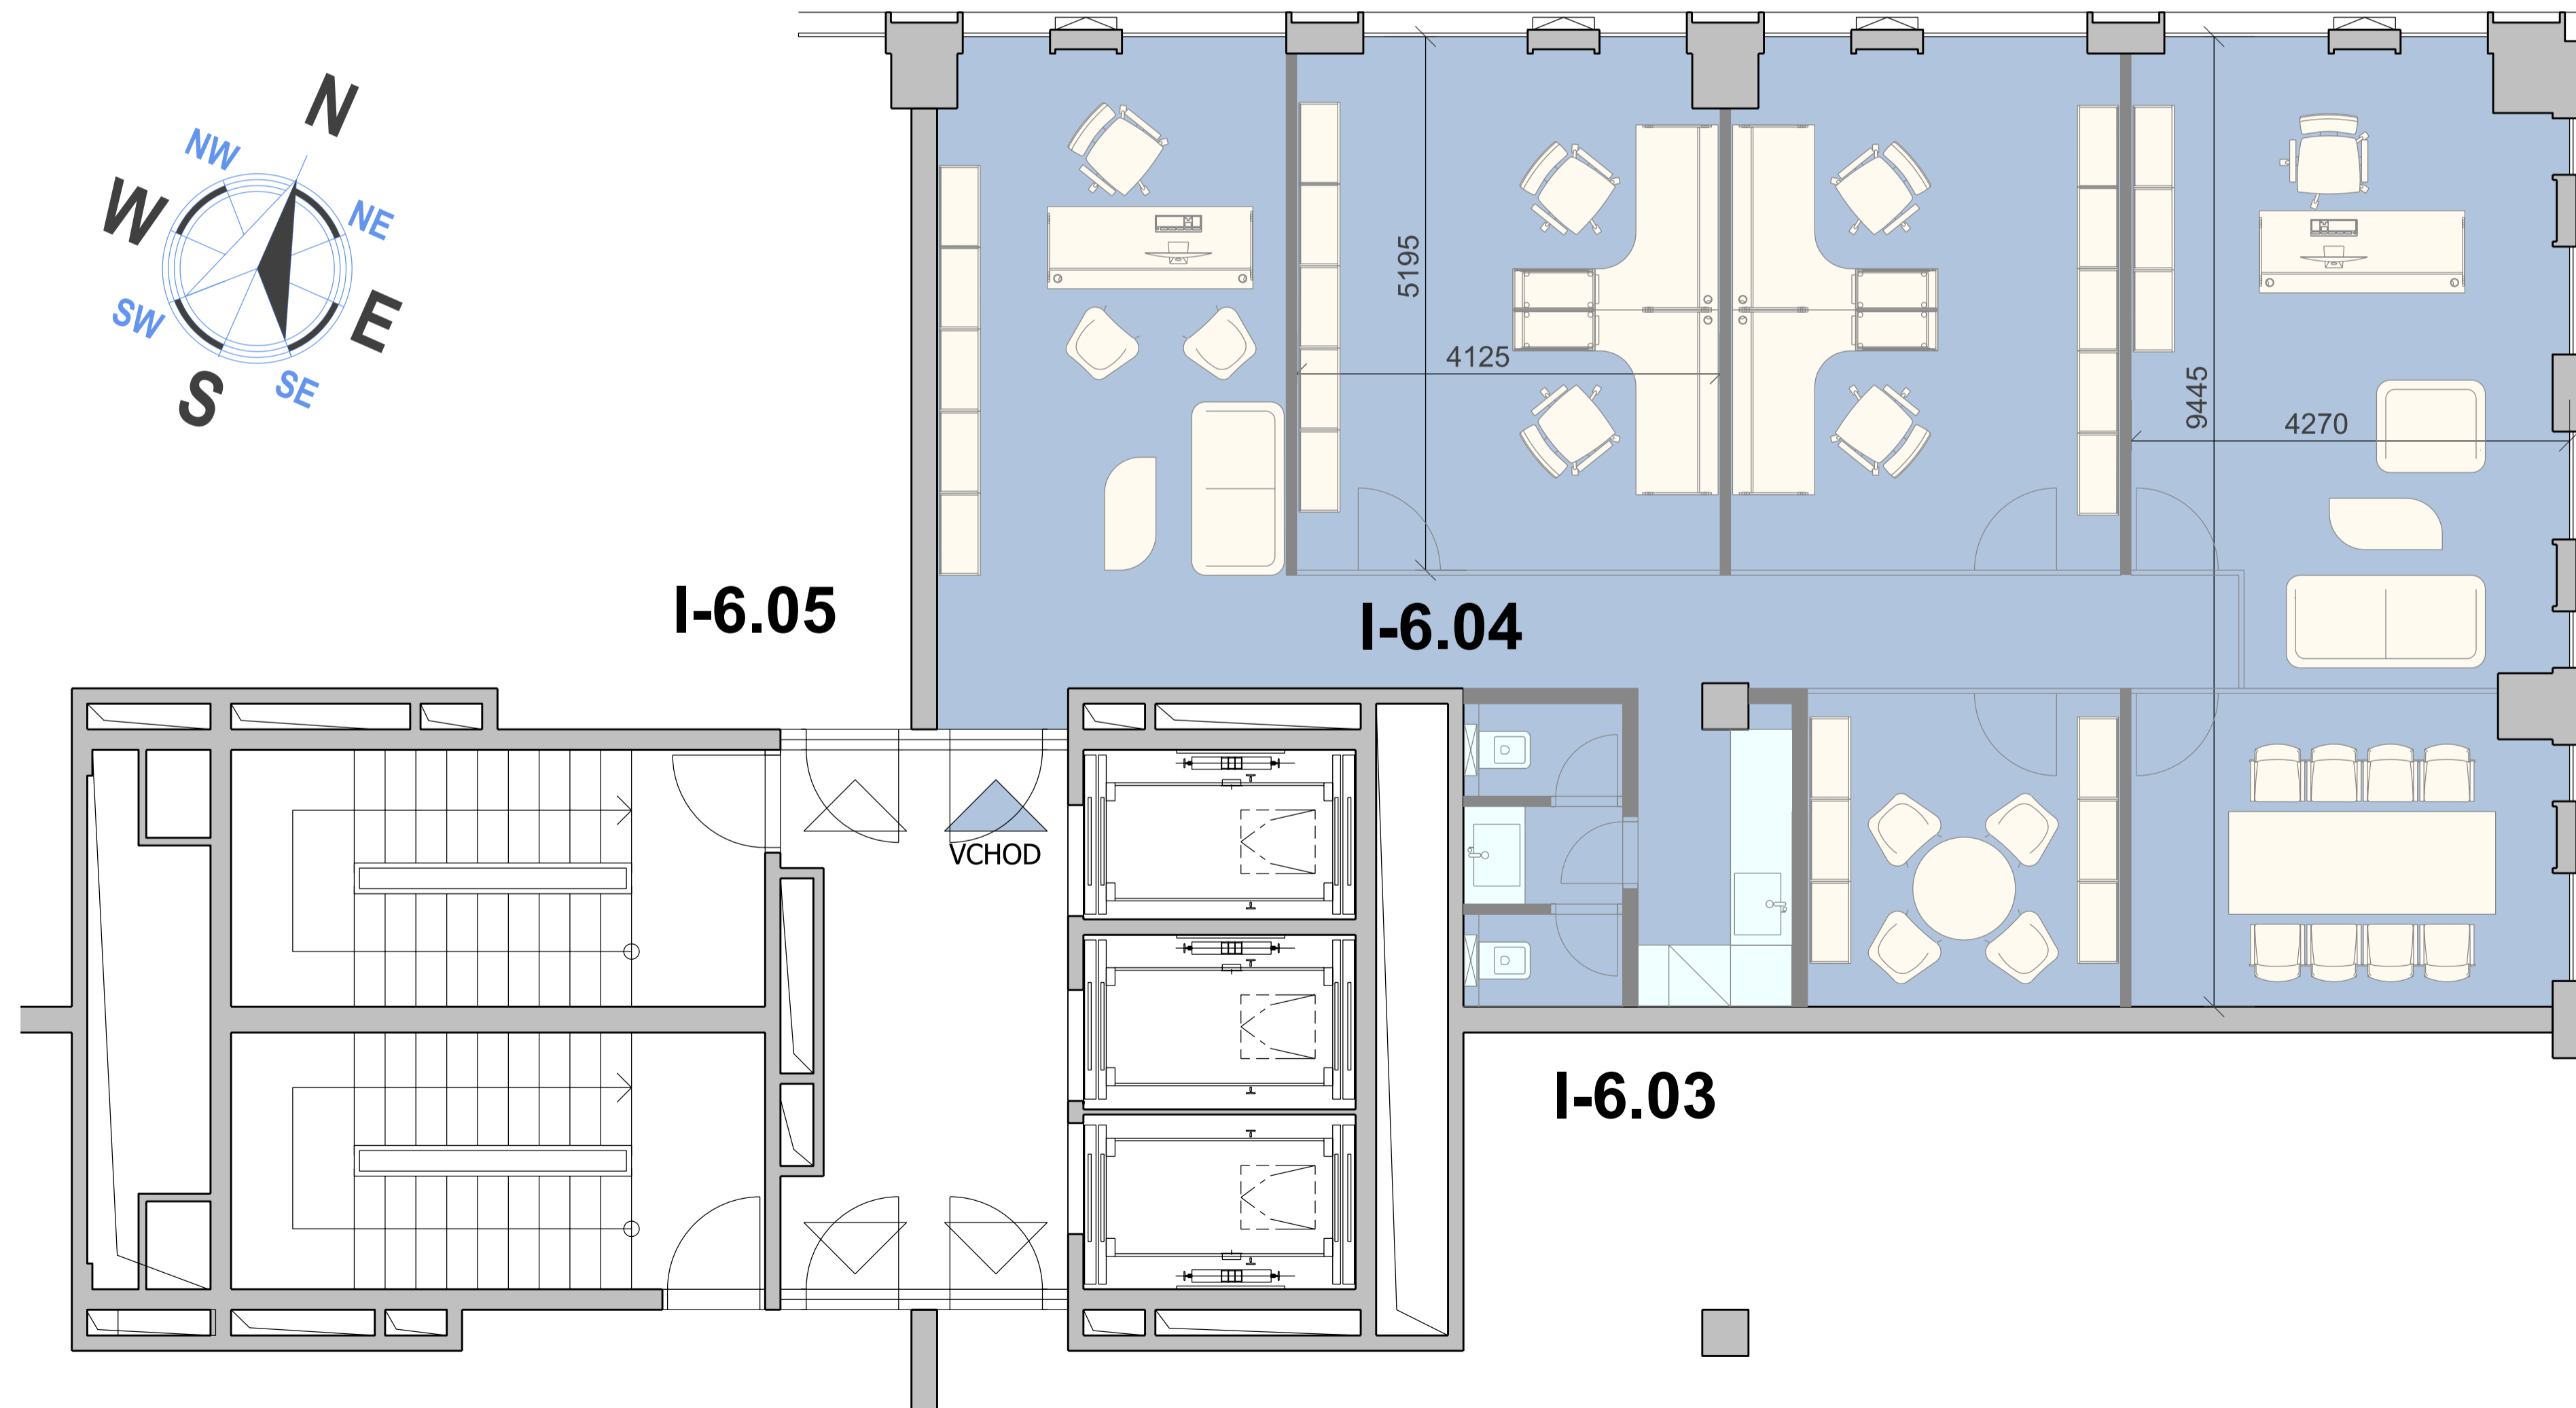

DUETT I.

PÔDORYS 6.NP - KANCELÁRSKE PRIESTORY I-6.04 KANCELÁRIE

ZOZNAM MIESTNOSTI

Č.M.	ÚČEL MIESTNOSTI	PLOCHA m ²
I-6.04	KANCELÁRSKE PRIESTORY	131,85

PÔDORYS 6.NP

POZDĽŽNY REZ OBJEKTOM

DUETT I.

DUETT II.

DUETT

DUETT I.

PÔDORYS 6.NP - KANCELÁRSKE PRIESTORY I-6.04 OPEN SPACE

ZOZNAM MIESTNOSTI

Č.M.	ÚČEL MIESTNOSTI	PLOCHA m ²
I-6.04	KANCELÁRSKE PRIESTORY	131,85

PÔDORYS 6.NP

POZDĽŽNY REZ OBJEKTOM

DUETT I.

DUETT II.

DUETT

DUETT I.

PÔDORYS 6.NP - KANCELÁRSKE PRIESTORY I-6.04

ZOZNAM MIESTNOSTI

Č.M.	ÚČEL MIESTNOSTI	PLOCHA m ²
I-6.04	KANCELÁRSKE PRIESTORY	131,85

PÔDORYS 6.NP

POZDĽŽNY REZ OBJEKTOM