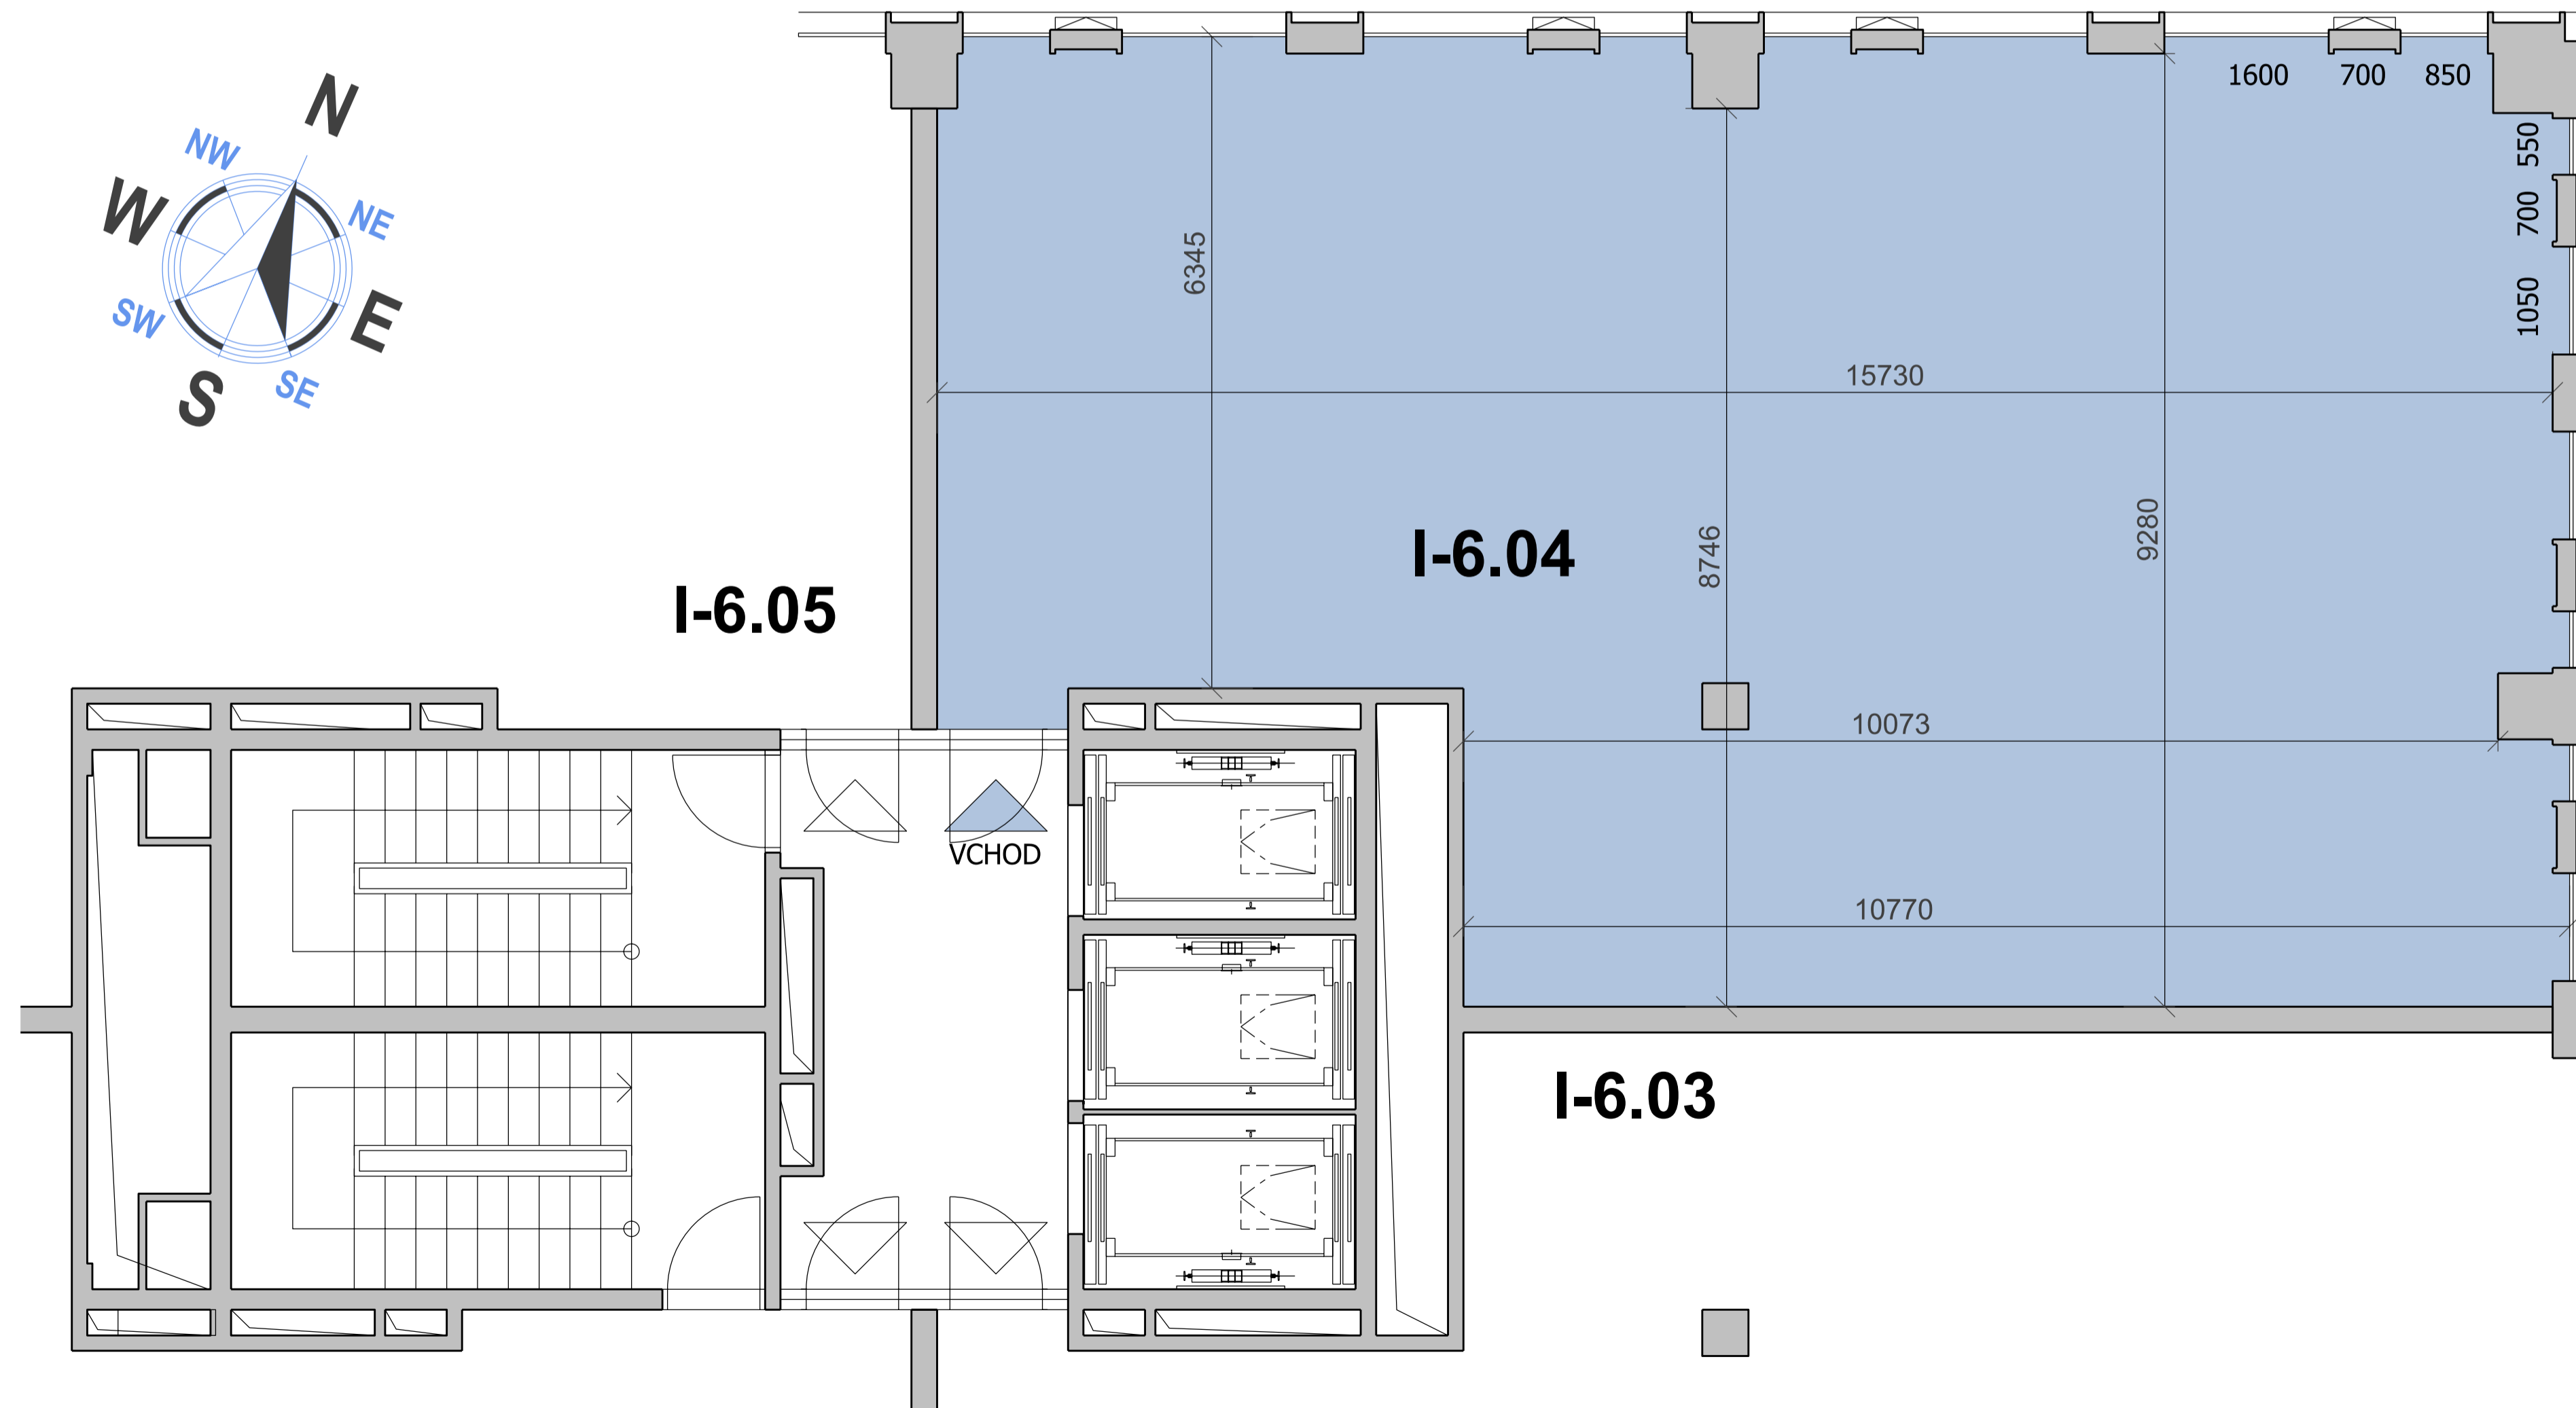

DUETT I.

PÔDORYS 6.NP - KANCELÁRSKE PRIESTORY I-6.04 KANCELÁRIE

ZOZNAM MIESTNOSTI

Č.M.	ÚČEL MIESTNOSTI	PLOCHA m ²
I-6.04	KANCELÁRSKE PRIESTORY	131,85

PÔDORYS 6.NP

POZDĽŽNY REZ OBJEKTOM

DUETT I.

DUETT II.

DUETT

DUETT I.

PÔDORYS 6.NP - KANCELÁRSKE PRIESTORY I-6.04 OPEN SPACE

ZOZNAM MIESTNOSTI

Č.M.	ÚČEL MIESTNOSTI	PLOCHA m ²
I-6.04	KANCELÁRSKE PRIESTORY	131,85

PÔDORYS 6.NP

POZDĽŽNY REZ OBJEKTOM

DUETT I.

DUETT II.

DUETT

DUETT I.

PÔDORYS 6.NP - KANCELÁRSKE PRIESTORY I-6.04

ZOZNAM MIESTNOSTI

Č.M.	ÚČEL MIESTNOSTI	PLOCHA m ²
I-6.04	KANCELÁRSKE PRIESTORY	131,85

PÔDORYS 6.NP

POZDĽŽNY REZ OBJEKTOM