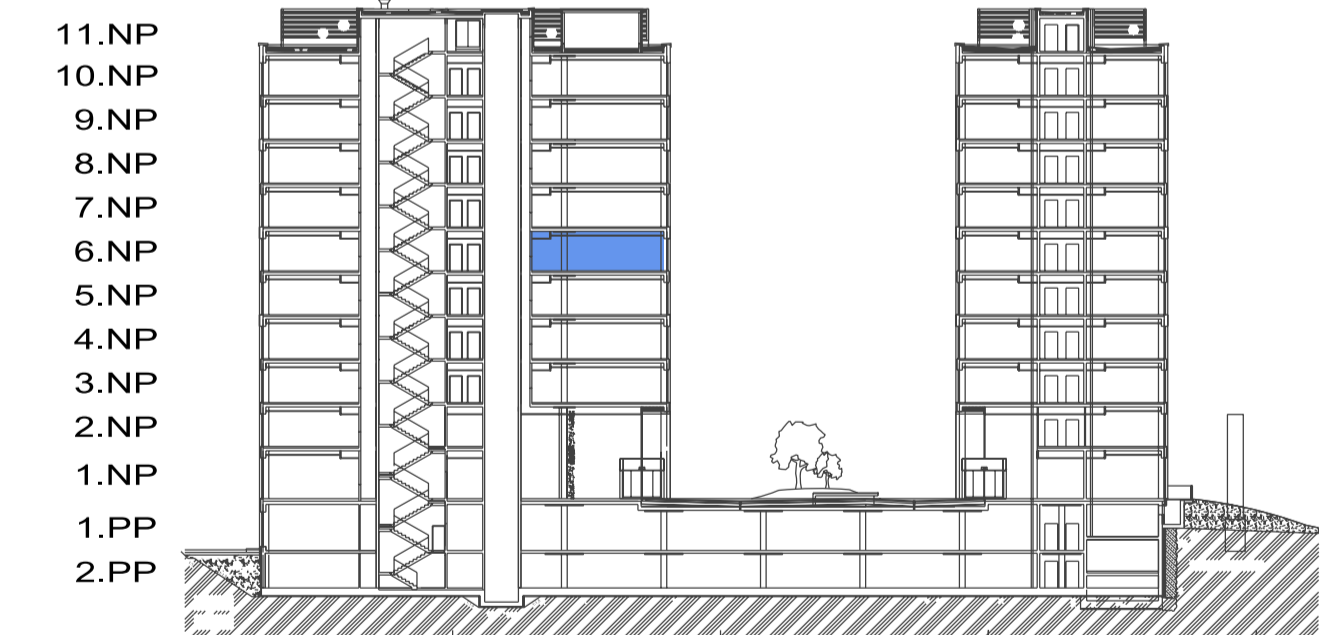

POZDĽŽNY REZ OBJEKTOM

DUETT I.

DUETT II.