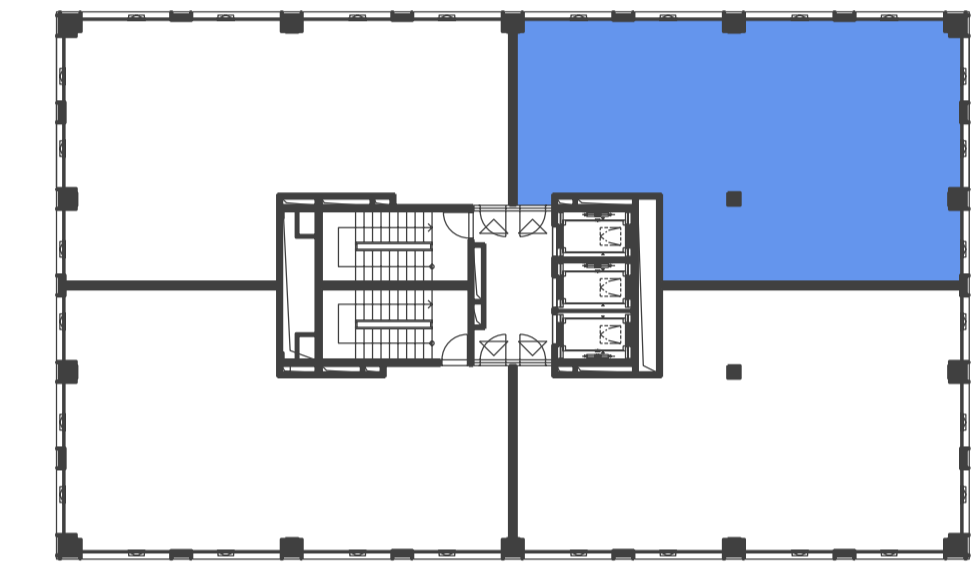

PÔDORYS 6.NP