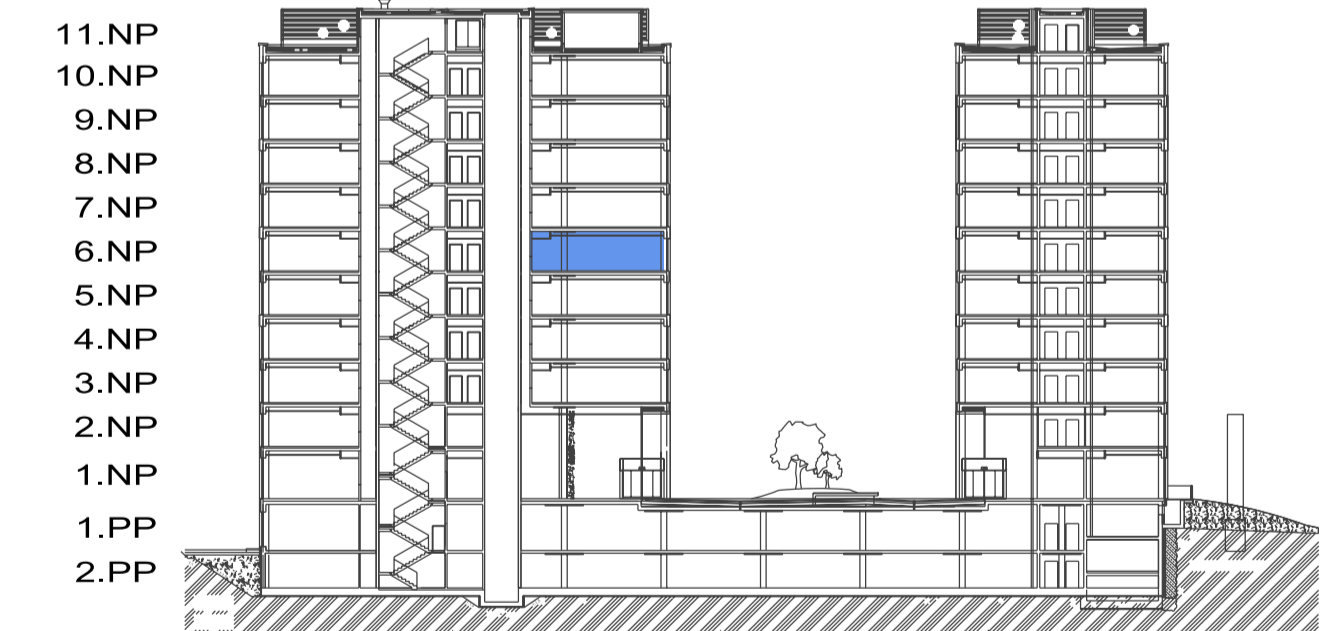

DUETT I.

PÔDORYS 6.NP - KANCELÁRSKE PRIESTORY I-6.04 KANCELÁRIE

ZOZNAM MIESTNOSTI

Č.M.	ÚČEL MIESTNOSTI	PLOCHA m ²
I-6.04	KANCELÁRSKE PRIESTORY	131,85

PÔDORYS 6.NP

POZDĽŽNY REZ OBJEKTOM

DUETT I.

DUETT II.

DUETT

DUETT I.

PÔDORYS 6.NP - KANCELÁRSKE PRIESTORY I-6.04 OPEN SPACE

ZOZNAM MIESTNOSTI

Č.M.	ÚČEL MIESTNOSTI	PLOCHA m ²
I-6.04	KANCELÁRSKE PRIESTORY	131,85

PÔDORYS 6.NP

POZDĽŽNY REZ OBJEKTOM

DUETT I.