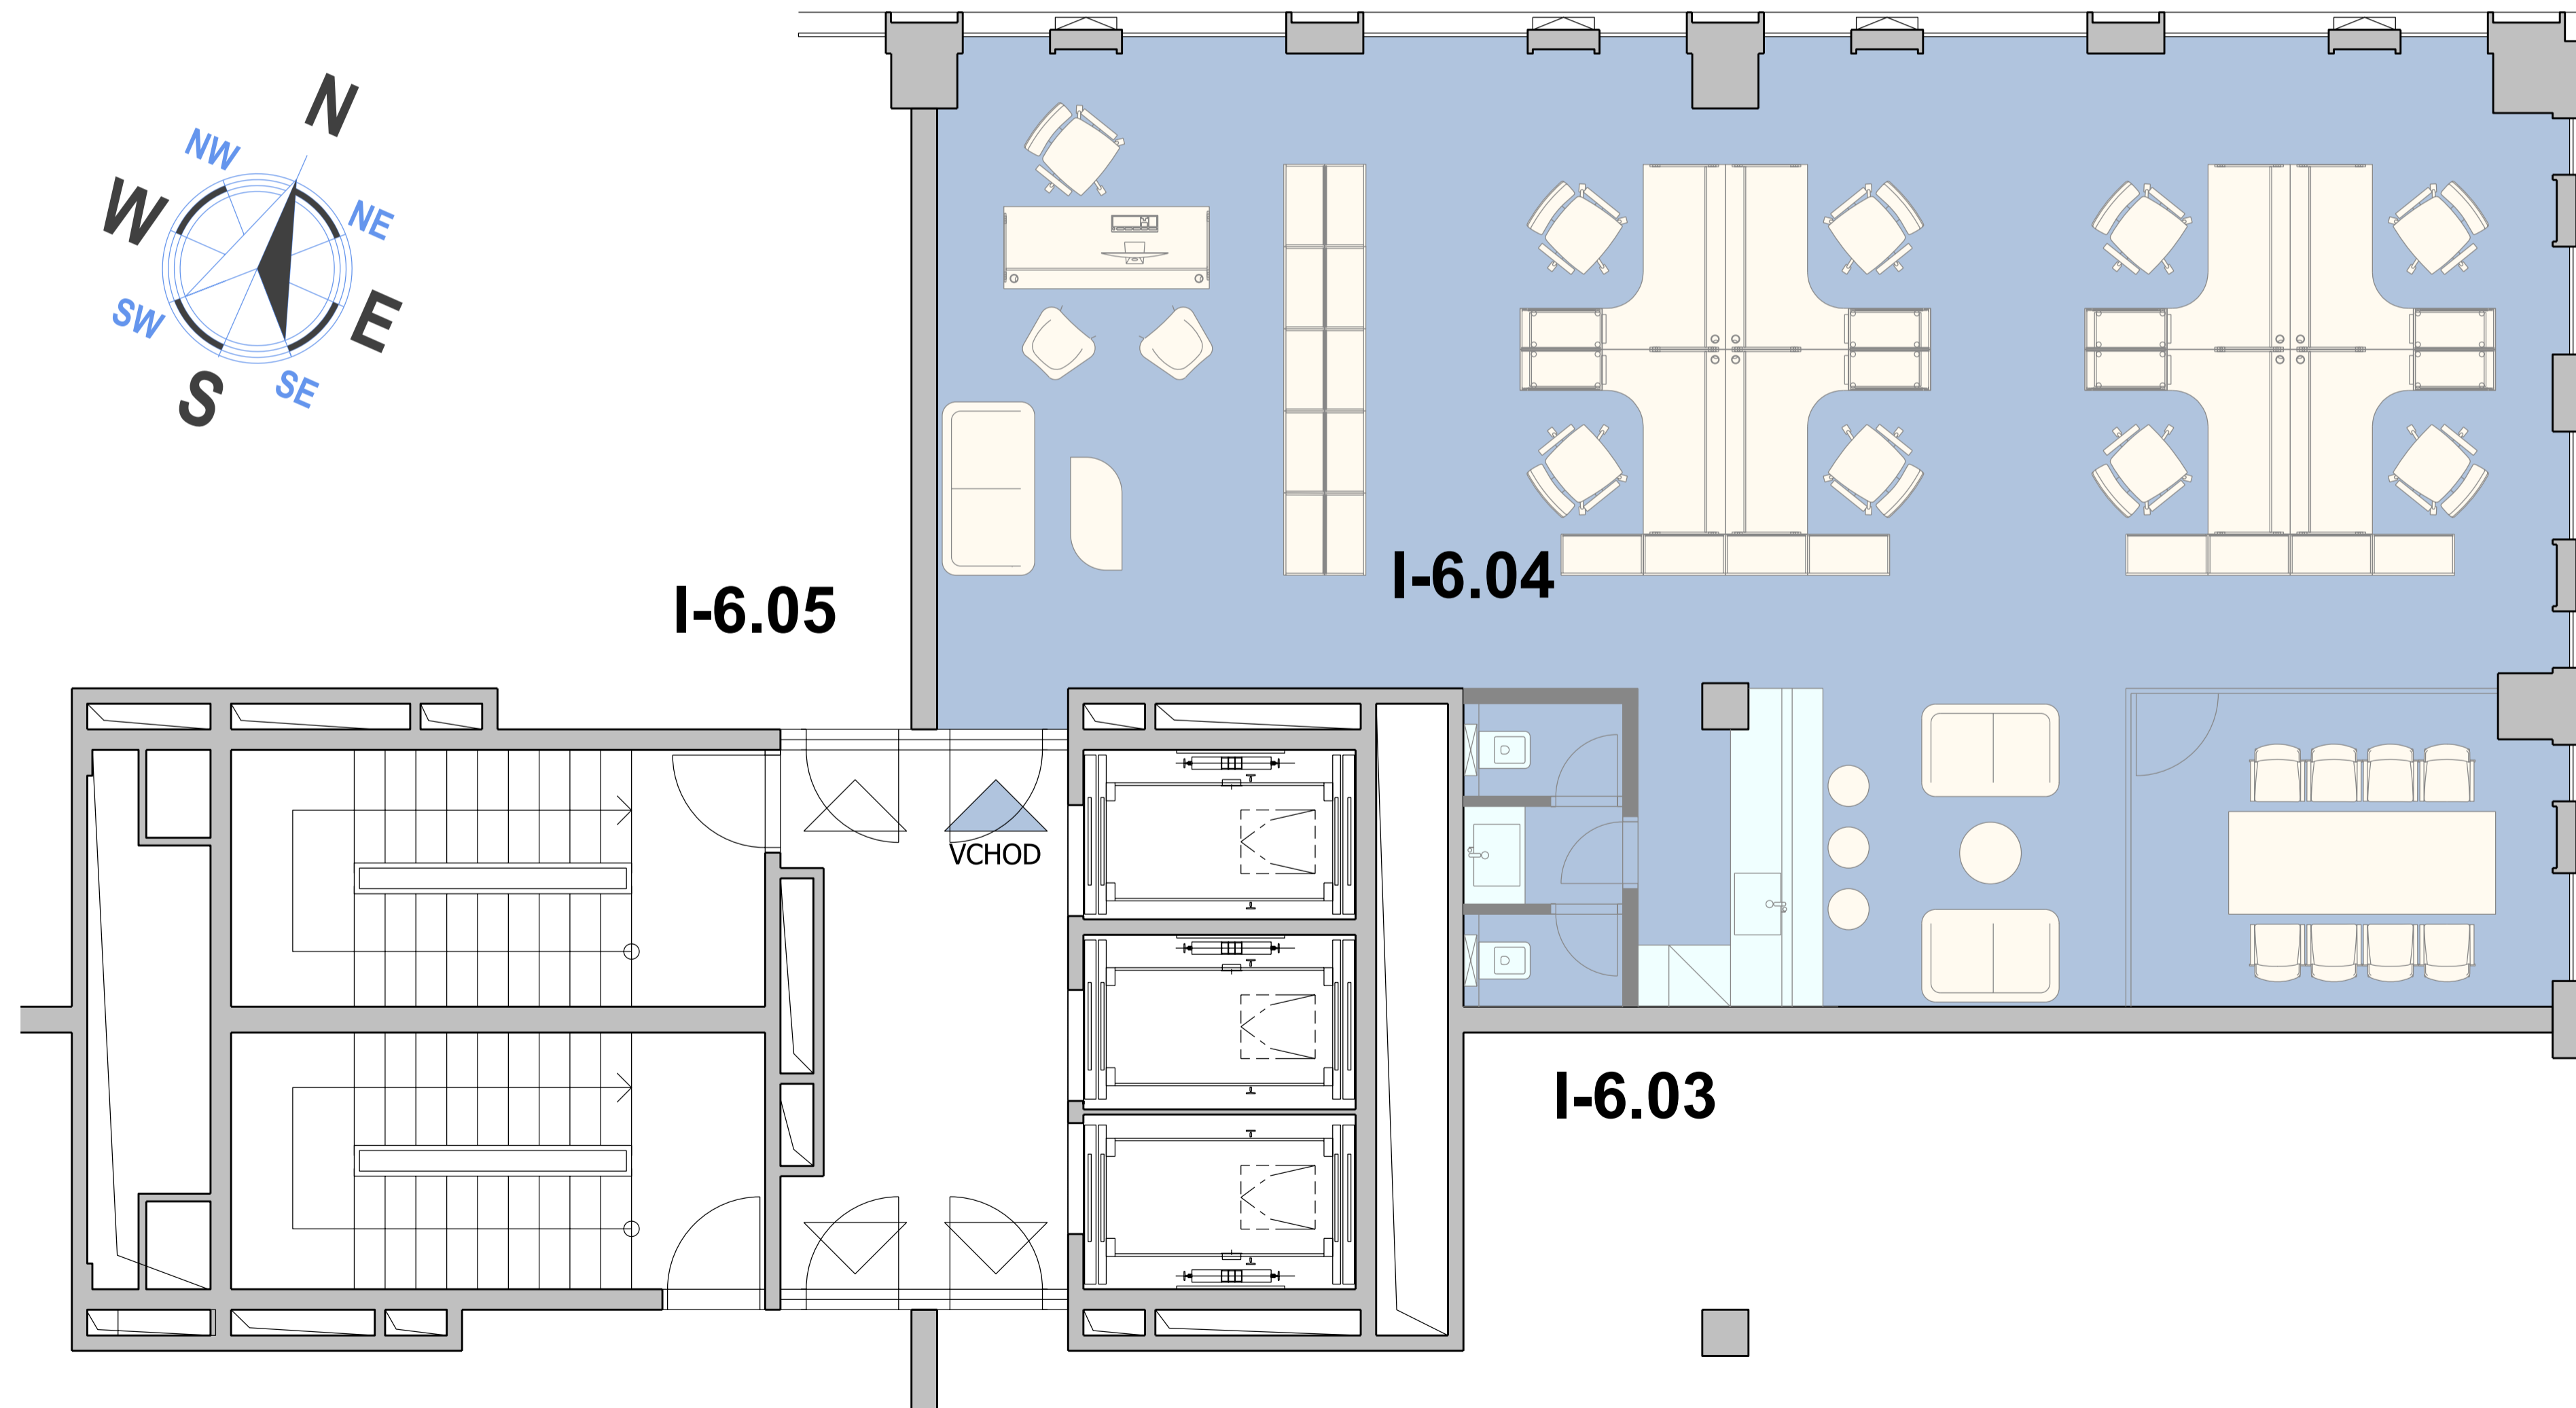

DUETT I.

PÔDORYS 6.NP - KANCELÁRSKE PRIESTORY I-6.04 KANCELÁRIE

ZOZNAM MIESTNOSTI

Č.M.	ÚČEL MIESTNOSTI	PLOCHA m ²
I-6.04	KANCELÁRSKE PRIESTORY	131,85

PÔDORYS 6.NP

POZDĽŽNY REZ OBJEKTOM

DUETT I.

DUETT II.

DUETT

DUETT I.

PÔDORYS 6.NP - KANCELÁRSKE PRIESTORY I-6.04 OPEN SPACE

ZOZNAM MIESTNOSTI

Č.M.	ÚČEL MIESTNOSTI	PLOCHA m ²
I-6.04	KANCELÁRSKE PRIESTORY	131,85

PÔDORYS 6.NP

POZDĽŽNY REZ OBJEKTOM

DUETT I.

DUETT II.

DUETT

DUETT I.

PÔDORYS 6.NP - KANCELÁRSKE PRIESTORY I-6.04

ZOZNAM MIESTNOSTI

Č.M.	ÚČEL MIESTNOSTI	PLOCHA m ²
I-6.04	KANCELÁRSKE PRIESTORY	131,85

PÔDORYS 6.NP

POZDĽŽNY REZ OBJEKTOM