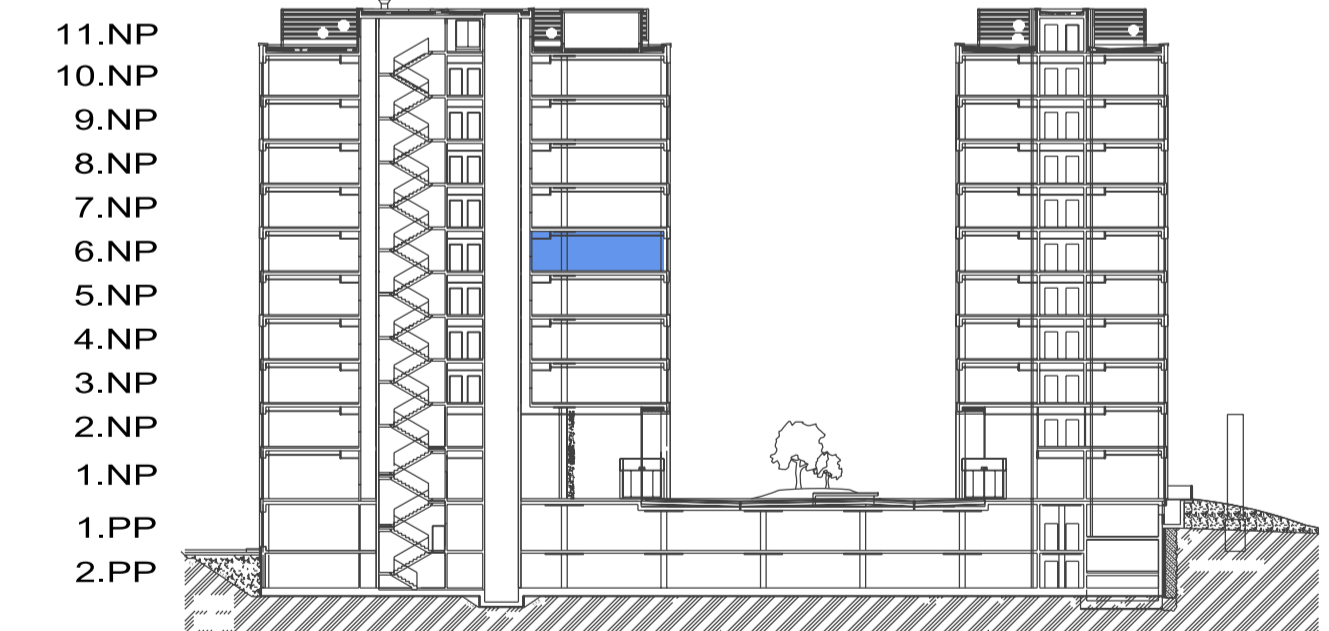

POZDĽŽNY REZ OBJEKTOM

DUETT I.

DUETT II.