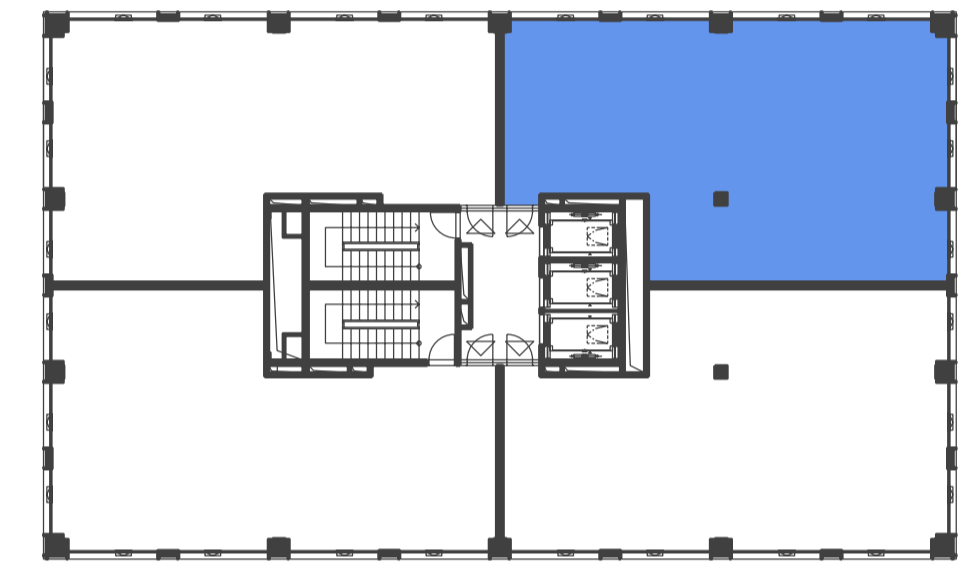

DUETT I.

PÔDORYS 6.NP - KANCELÁRSKE PRIESTORY I-6.04 KANCELÁRIE

ZOZNAM MIESTNOSTI

Č.M.	ÚČEL MIESTNOSTI	PLOCHA m ²
I-6.04	KANCELÁRSKE PRIESTORY	131,85

PÔDORYS 6.NP

POZDĽŽNY REZ OBJEKTOM

DUETT I.

DUETT II.

DUETT

DUETT I.

PÔDORYS 6.NP - KANCELÁRSKE PRIESTORY I-6.04 OPEN SPACE

ZOZNAM MIESTNOSTI

Č.M.	ÚČEL MIESTNOSTI	PLOCHA m ²
I-6.04	KANCELÁRSKE PRIESTORY	131,85

PÔDORYS 6.NP

POZDĽŽNY REZ OBJEKTOM

DUETT I.