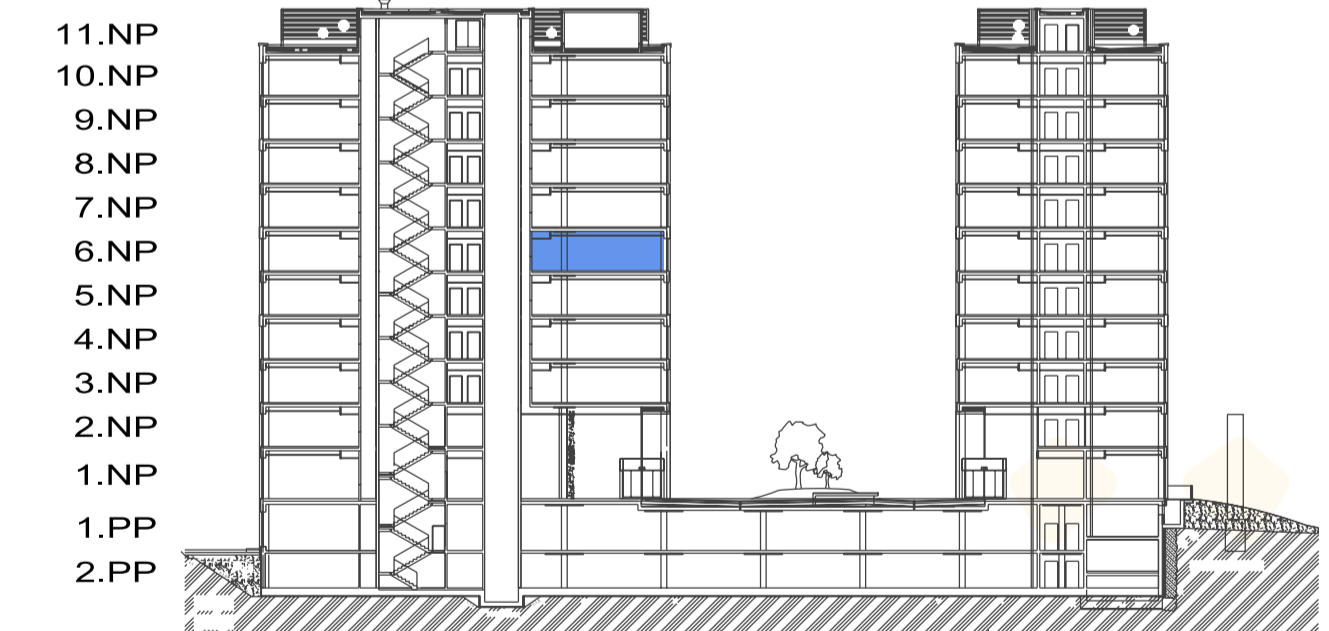

DUETT I.

PÔDORYS 6.NP - KANCELÁRSKE PRIESTORY I-6.03, KANCELÁRIE

ZOZNAM MIESTNOSTI

Č.M.	ÚČEL MIESTNOSTI	PLOCHA m ²
I-6.03	KANCELÁRSKE PRIESTORY	131,85

PÔDORYS 6.NP

POZDĹŽNY REZ OBJEKTOM

DUETT I.

DUETT II.

DUETT

DUETT I.

PÔDORYS 6.NP - KANCELÁRSKE PRIESTORY I-6.03, OPEN SPACE

ZOZNAM MIESTNOSTI

Č.M.	ÚČEL MIESTNOSTI	PLOCHA m ²
I-6.03	KANCELÁRSKE PRIESTORY	131,85

PÔDORYS 6.NP

POZDĽŽNY REZ OBJEKTOM

DUETT I.