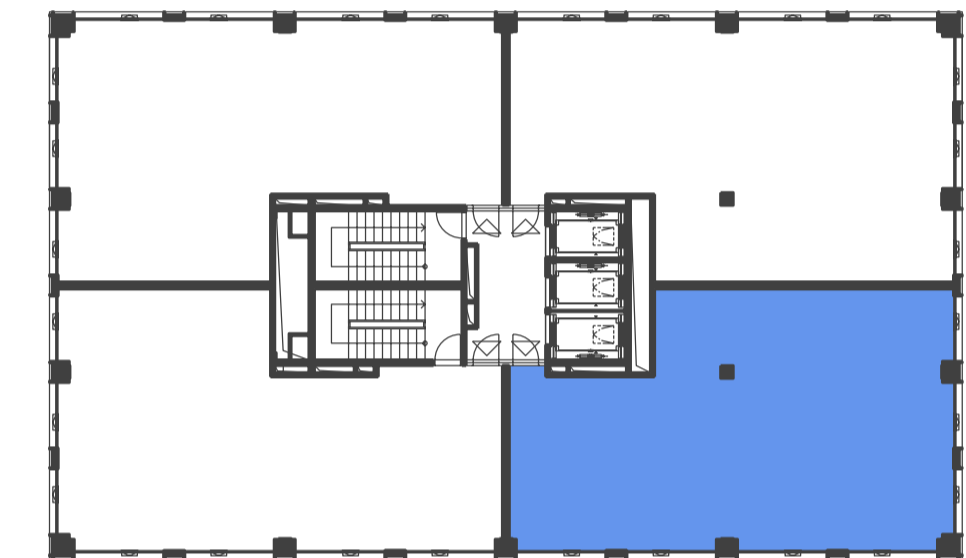

DUETT I.

PÔDORYS 6.NP - KANCELÁRSKE PRIESTORY I-6.03, KANCELÁRIE

ZOZNAM MIESTNOSTI

Č.M.	ÚČEL MIESTNOSTI	PLOCHA m ²
I-6.03	KANCELÁRSKE PRIESTORY	131,85

PÔDORYS 6.NP

POZDĹŽNY REZ OBJEKTOM

DUETT I.

DUETT II.

DUETT

DUETT I.

PÔDORYS 6.NP - KANCELÁRSKE PRIESTORY I-6.03, OPEN SPACE

ZOZNAM MIESTNOSTI

Č.M.	ÚČEL MIESTNOSTI	PLOCHA m ²
I-6.03	KANCELÁRSKE PRIESTORY	131,85

PÔDORYS 6.NP

POZDĽŽNY REZ OBJEKTOM

DUETT I.