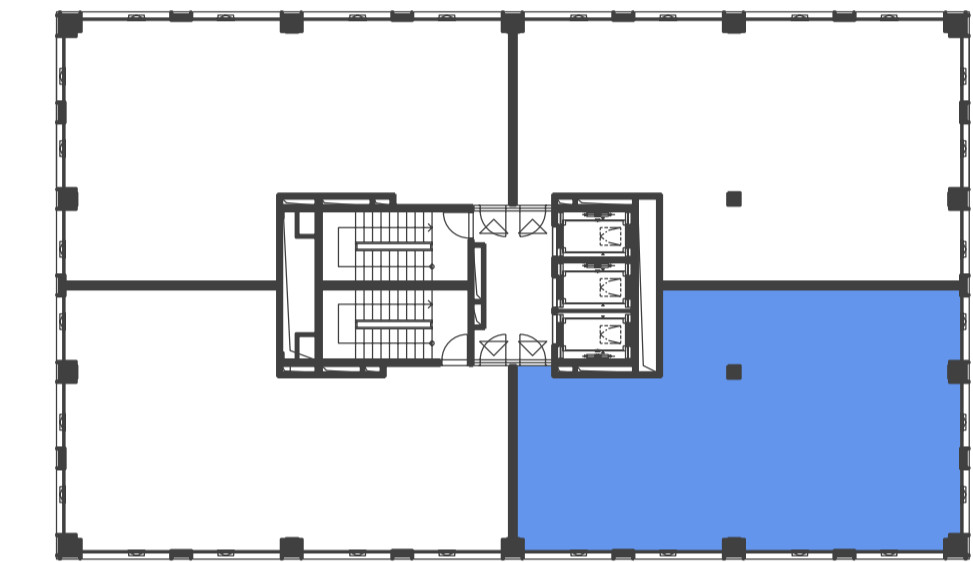

DUETT

DUETT I.

PÔDORYS 6.NP - KANCELÁRSKE PRIESTORY I-6.03, OPEN SPACE

ZOZNAM MIESTNOSTI

Č.M.	ÚČEL MIESTNOSTI	PLOCHA m ²
I-6.03	KANCELÁRSKE PRIESTORY	131,85

PÔDORYS 6.NP

POZDĽŽNY REZ OBJEKTOM

DUETT I.

DUETT II.

DUETT

DUETT I.

PÔDORYS 6.NP - KANCELÁRSKE PRIESTORY I-6.03

ZOZNAM MIESTNOSTI

Č.M.	ÚČEL MIESTNOSTI	PLOCHA m ²
I-6.03	KANCELÁRSKE PRIESTORY	131,85

PÔDORYS 6.NP

POZDĽŽNY REZ OBJEKTOM