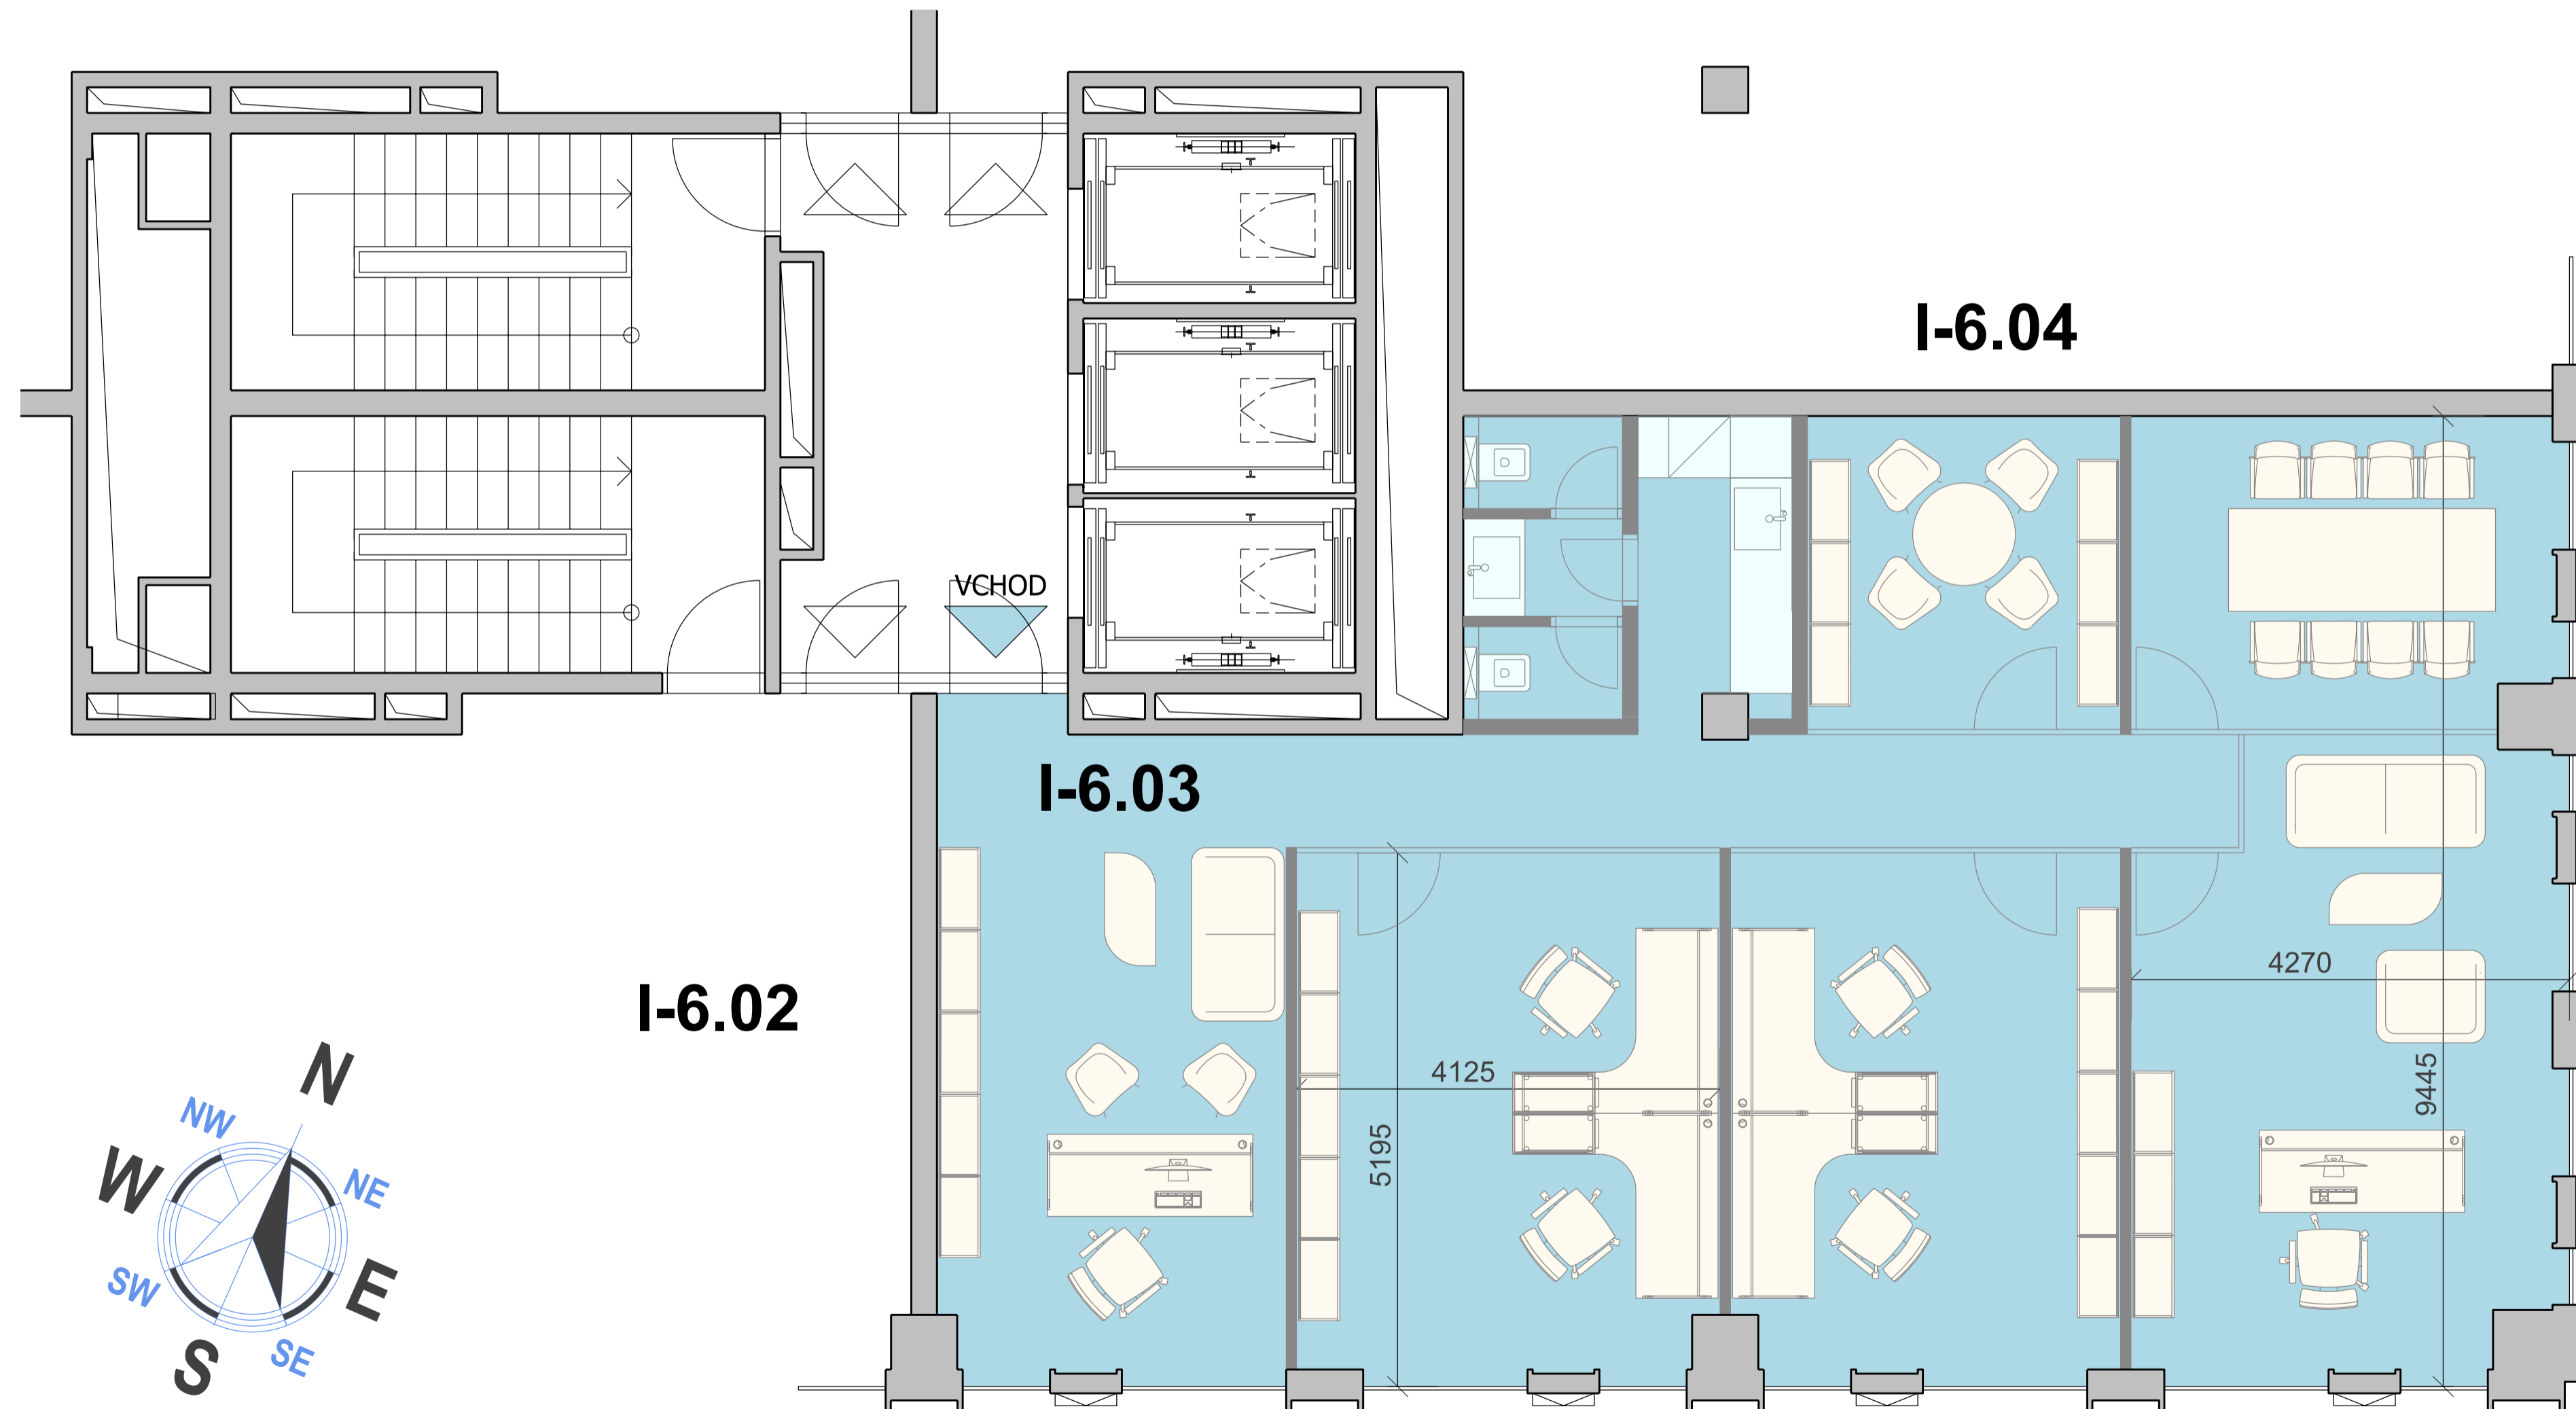

DUETT I.

PÔDORYS 6.NP - KANCELÁRSKE PRIESTORY I-6.03, KANCELÁRIE

ZOZNAM MIESTNOSTI

Č.M.	ÚČEL MIESTNOSTI	PLOCHA m ²
I-6.03	KANCELÁRSKE PRIESTORY	131,85

PÔDORYS 6.NP

POZDĹŽNY REZ OBJEKTOM

DUETT I.

DUETT II.

DUETT

DUETT I.

PÔDORYS 6.NP - KANCELÁRSKE PRIESTORY I-6.03, OPEN SPACE

ZOZNAM MIESTNOSTI

Č.M.	ÚČEL MIESTNOSTI	PLOCHA m ²
I-6.03	KANCELÁRSKE PRIESTORY	131,85

PÔDORYS 6.NP

POZDĽŽNY REZ OBJEKTOM

DUETT I.

DUETT II.

DUETT

DUETT I.

PÔDORYS 6.NP - KANCELÁRSKE PRIESTORY I-6.03

ZOZNAM MIESTNOSTI

Č.M.	ÚČEL MIESTNOSTI	PLOCHA m ²
I-6.03	KANCELÁRSKE PRIESTORY	131,85

PÔDORYS 6.NP

POZDĽŽNY REZ OBJEKTOM