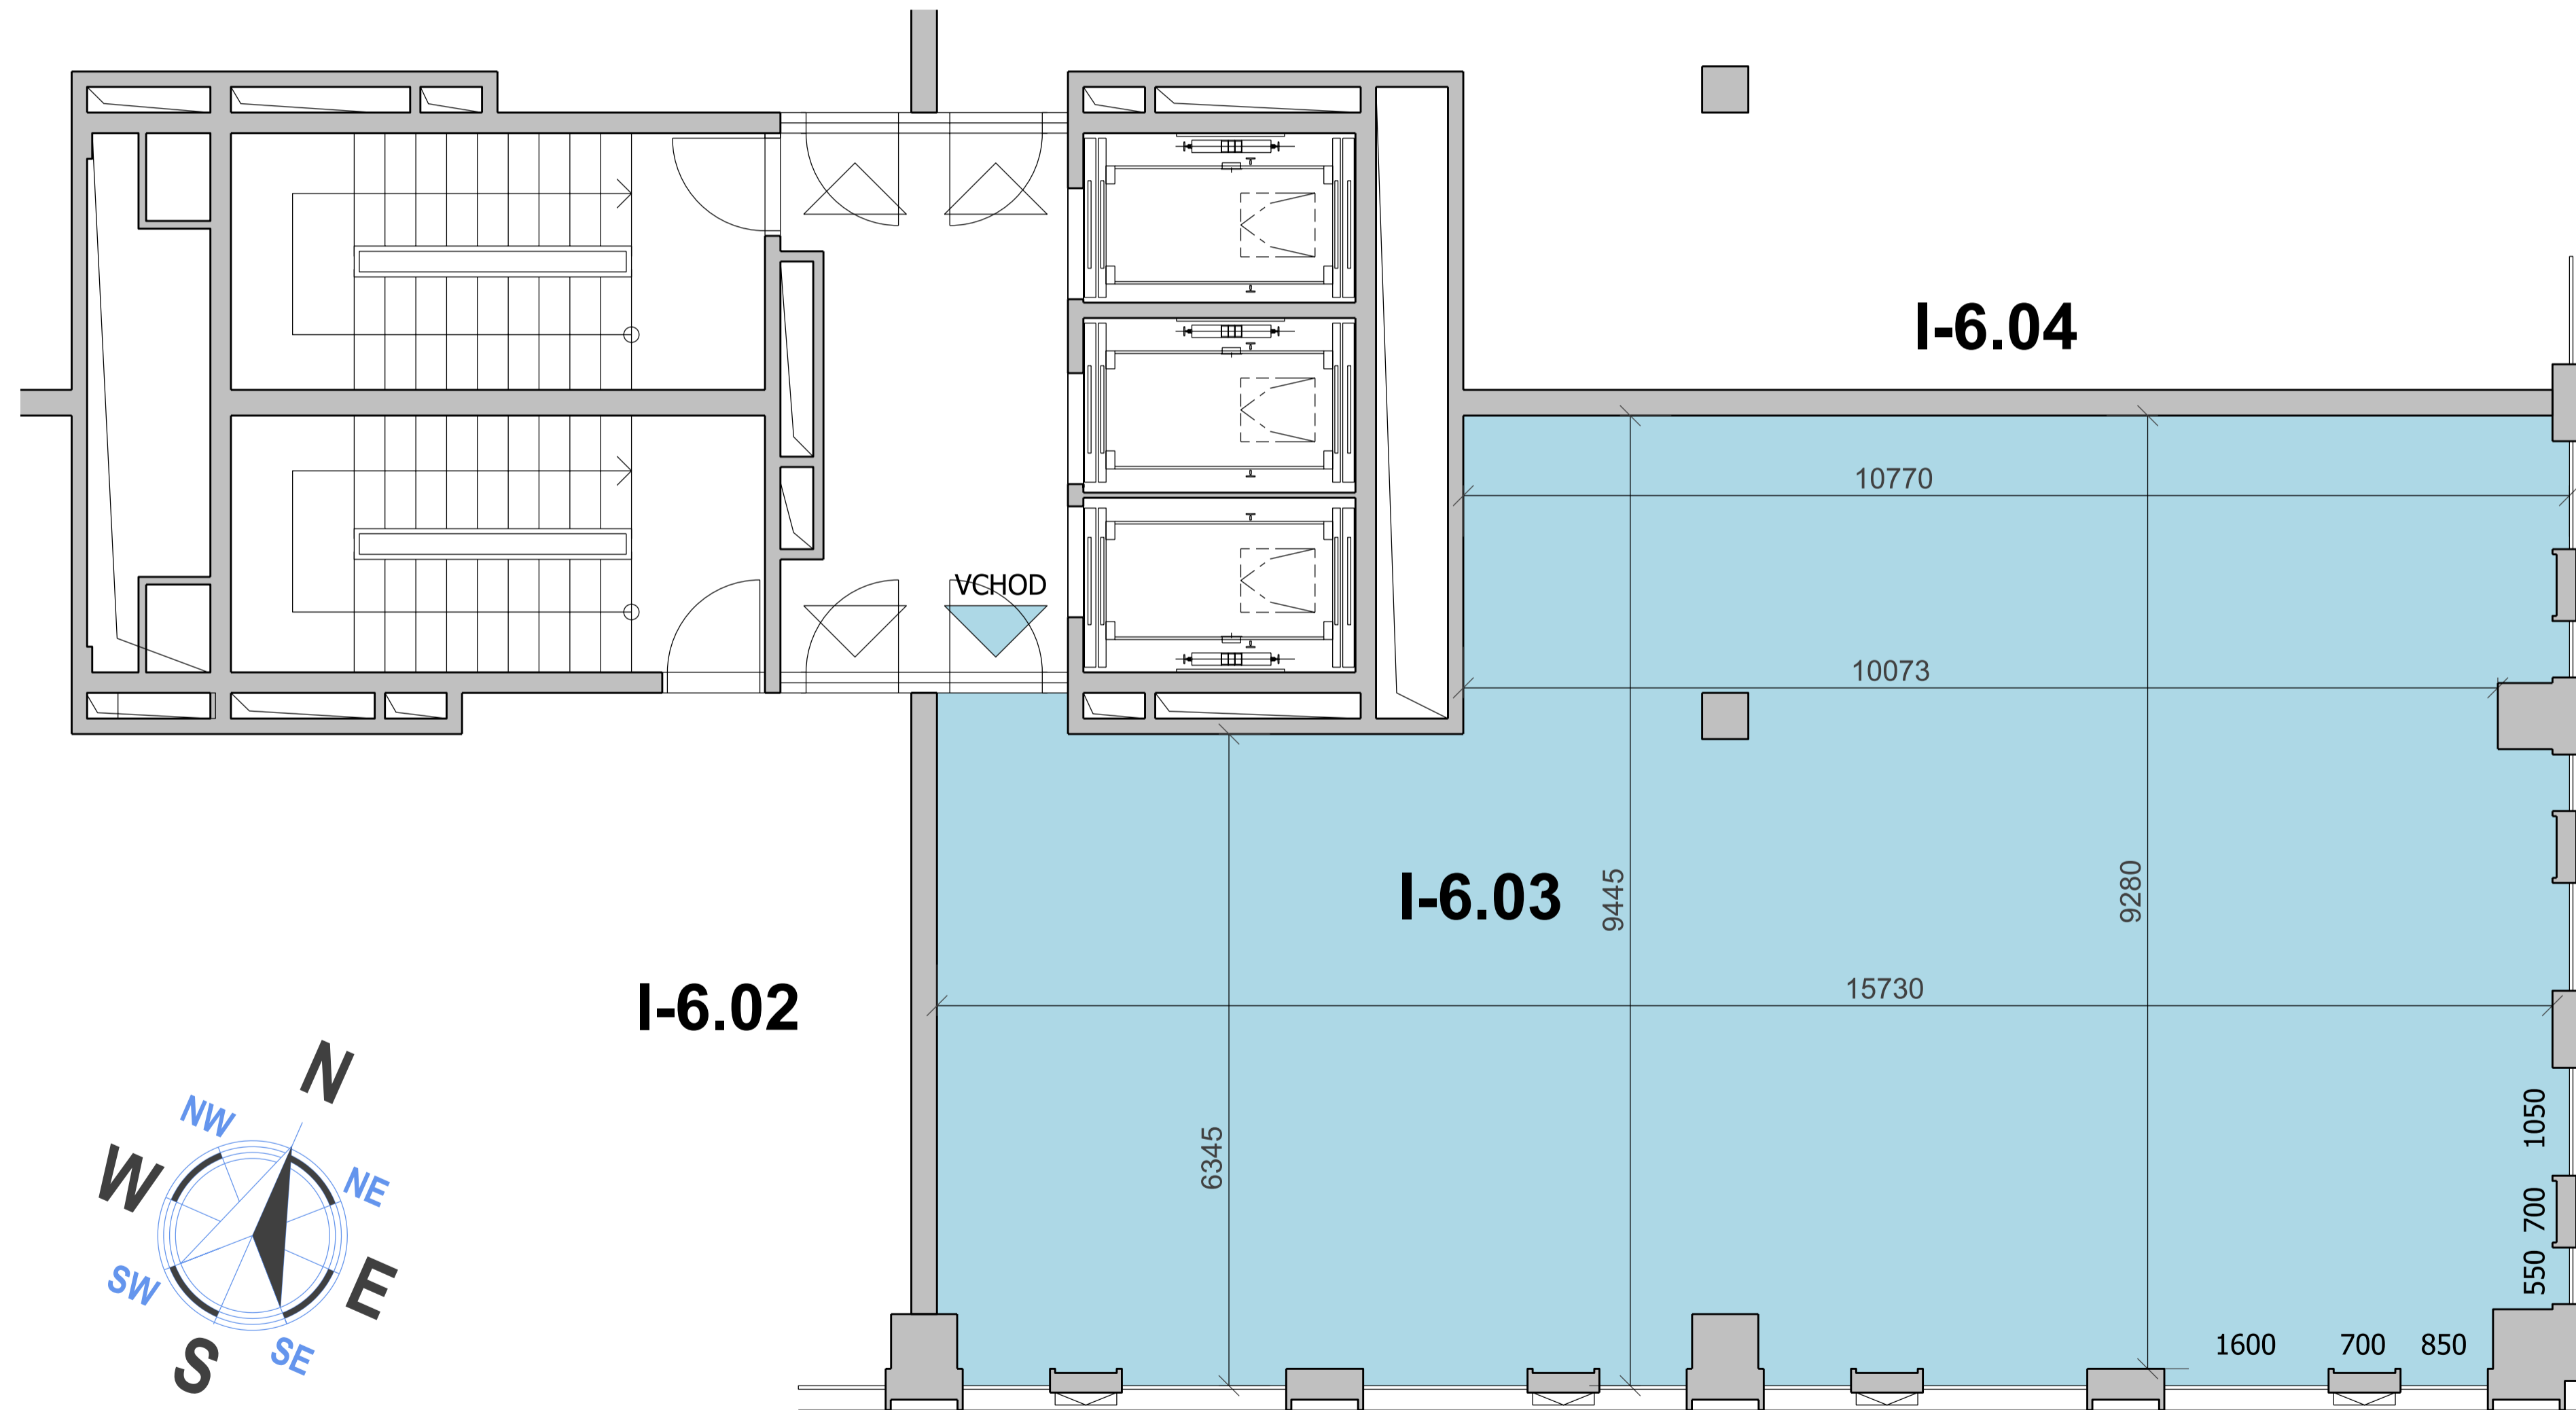

DUETT I.

PÔDORYS 6.NP - KANCELÁRSKE PRIESTORY I-6.03, KANCELÁRIE

ZOZNAM MIESTNOSTI

Č.M.	ÚČEL MIESTNOSTI	PLOCHA m ²
I-6.03	KANCELÁRSKE PRIESTORY	131,85

PÔDORYS 6.NP

POZDĹŽNY REZ OBJEKTOM

DUETT I.

DUETT II.

DUETT

DUETT I.

PÔDORYS 6.NP - KANCELÁRSKE PRIESTORY I-6.03, OPEN SPACE

ZOZNAM MIESTNOSTI

Č.M.	ÚČEL MIESTNOSTI	PLOCHA m ²
I-6.03	KANCELÁRSKE PRIESTORY	131,85

PÔDORYS 6.NP

POZDĽŽNY REZ OBJEKTOM

DUETT I.

DUETT II.

DUETT

DUETT I.

PÔDORYS 6.NP - KANCELÁRSKE PRIESTORY I-6.03

ZOZNAM MIESTNOSTI

Č.M.	ÚČEL MIESTNOSTI	PLOCHA m ²
I-6.03	KANCELÁRSKE PRIESTORY	131,85

PÔDORYS 6.NP

POZDĽŽNY REZ OBJEKTOM