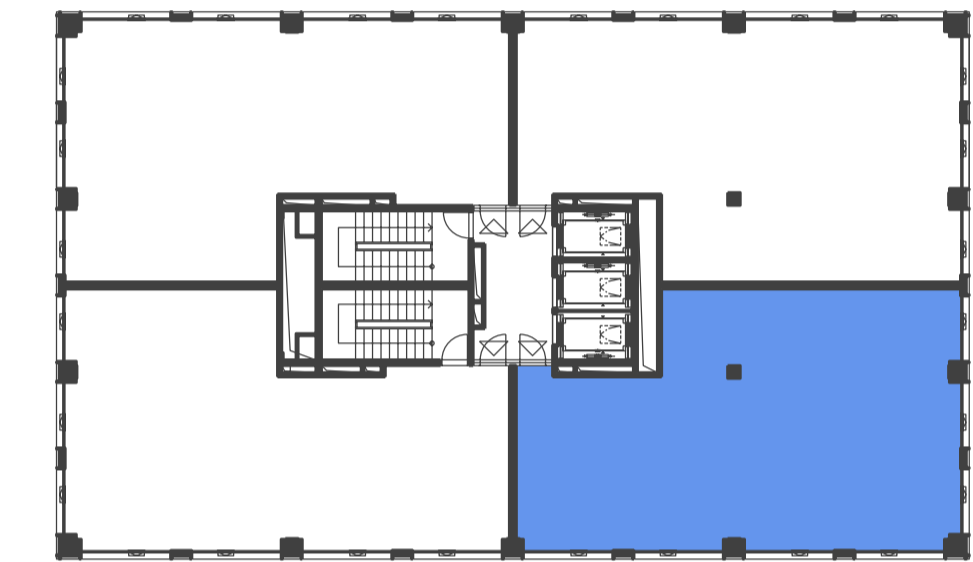

DUETT I.

PÔDORYS 6.NP - KANCELÁRSKE PRIESTORY I-6.03, KANCELÁRIE

ZOZNAM MIESTNOSTI

Č.M.	ÚČEL MIESTNOSTI	PLOCHA m ²
I-6.03	KANCELÁRSKE PRIESTORY	131,85

PÔDORYS 6.NP

POZDĹŽNY REZ OBJEKTOM

DUETT I.

DUETT II.

DUETT

DUETT I.

PÔDORYS 6.NP - KANCELÁRSKE PRIESTORY I-6.03, OPEN SPACE

ZOZNAM MIESTNOSTI

Č.M.	ÚČEL MIESTNOSTI	PLOCHA m ²
I-6.03	KANCELÁRSKE PRIESTORY	131,85

PÔDORYS 6.NP

POZDĽŽNY REZ OBJEKTOM

DUETT I.