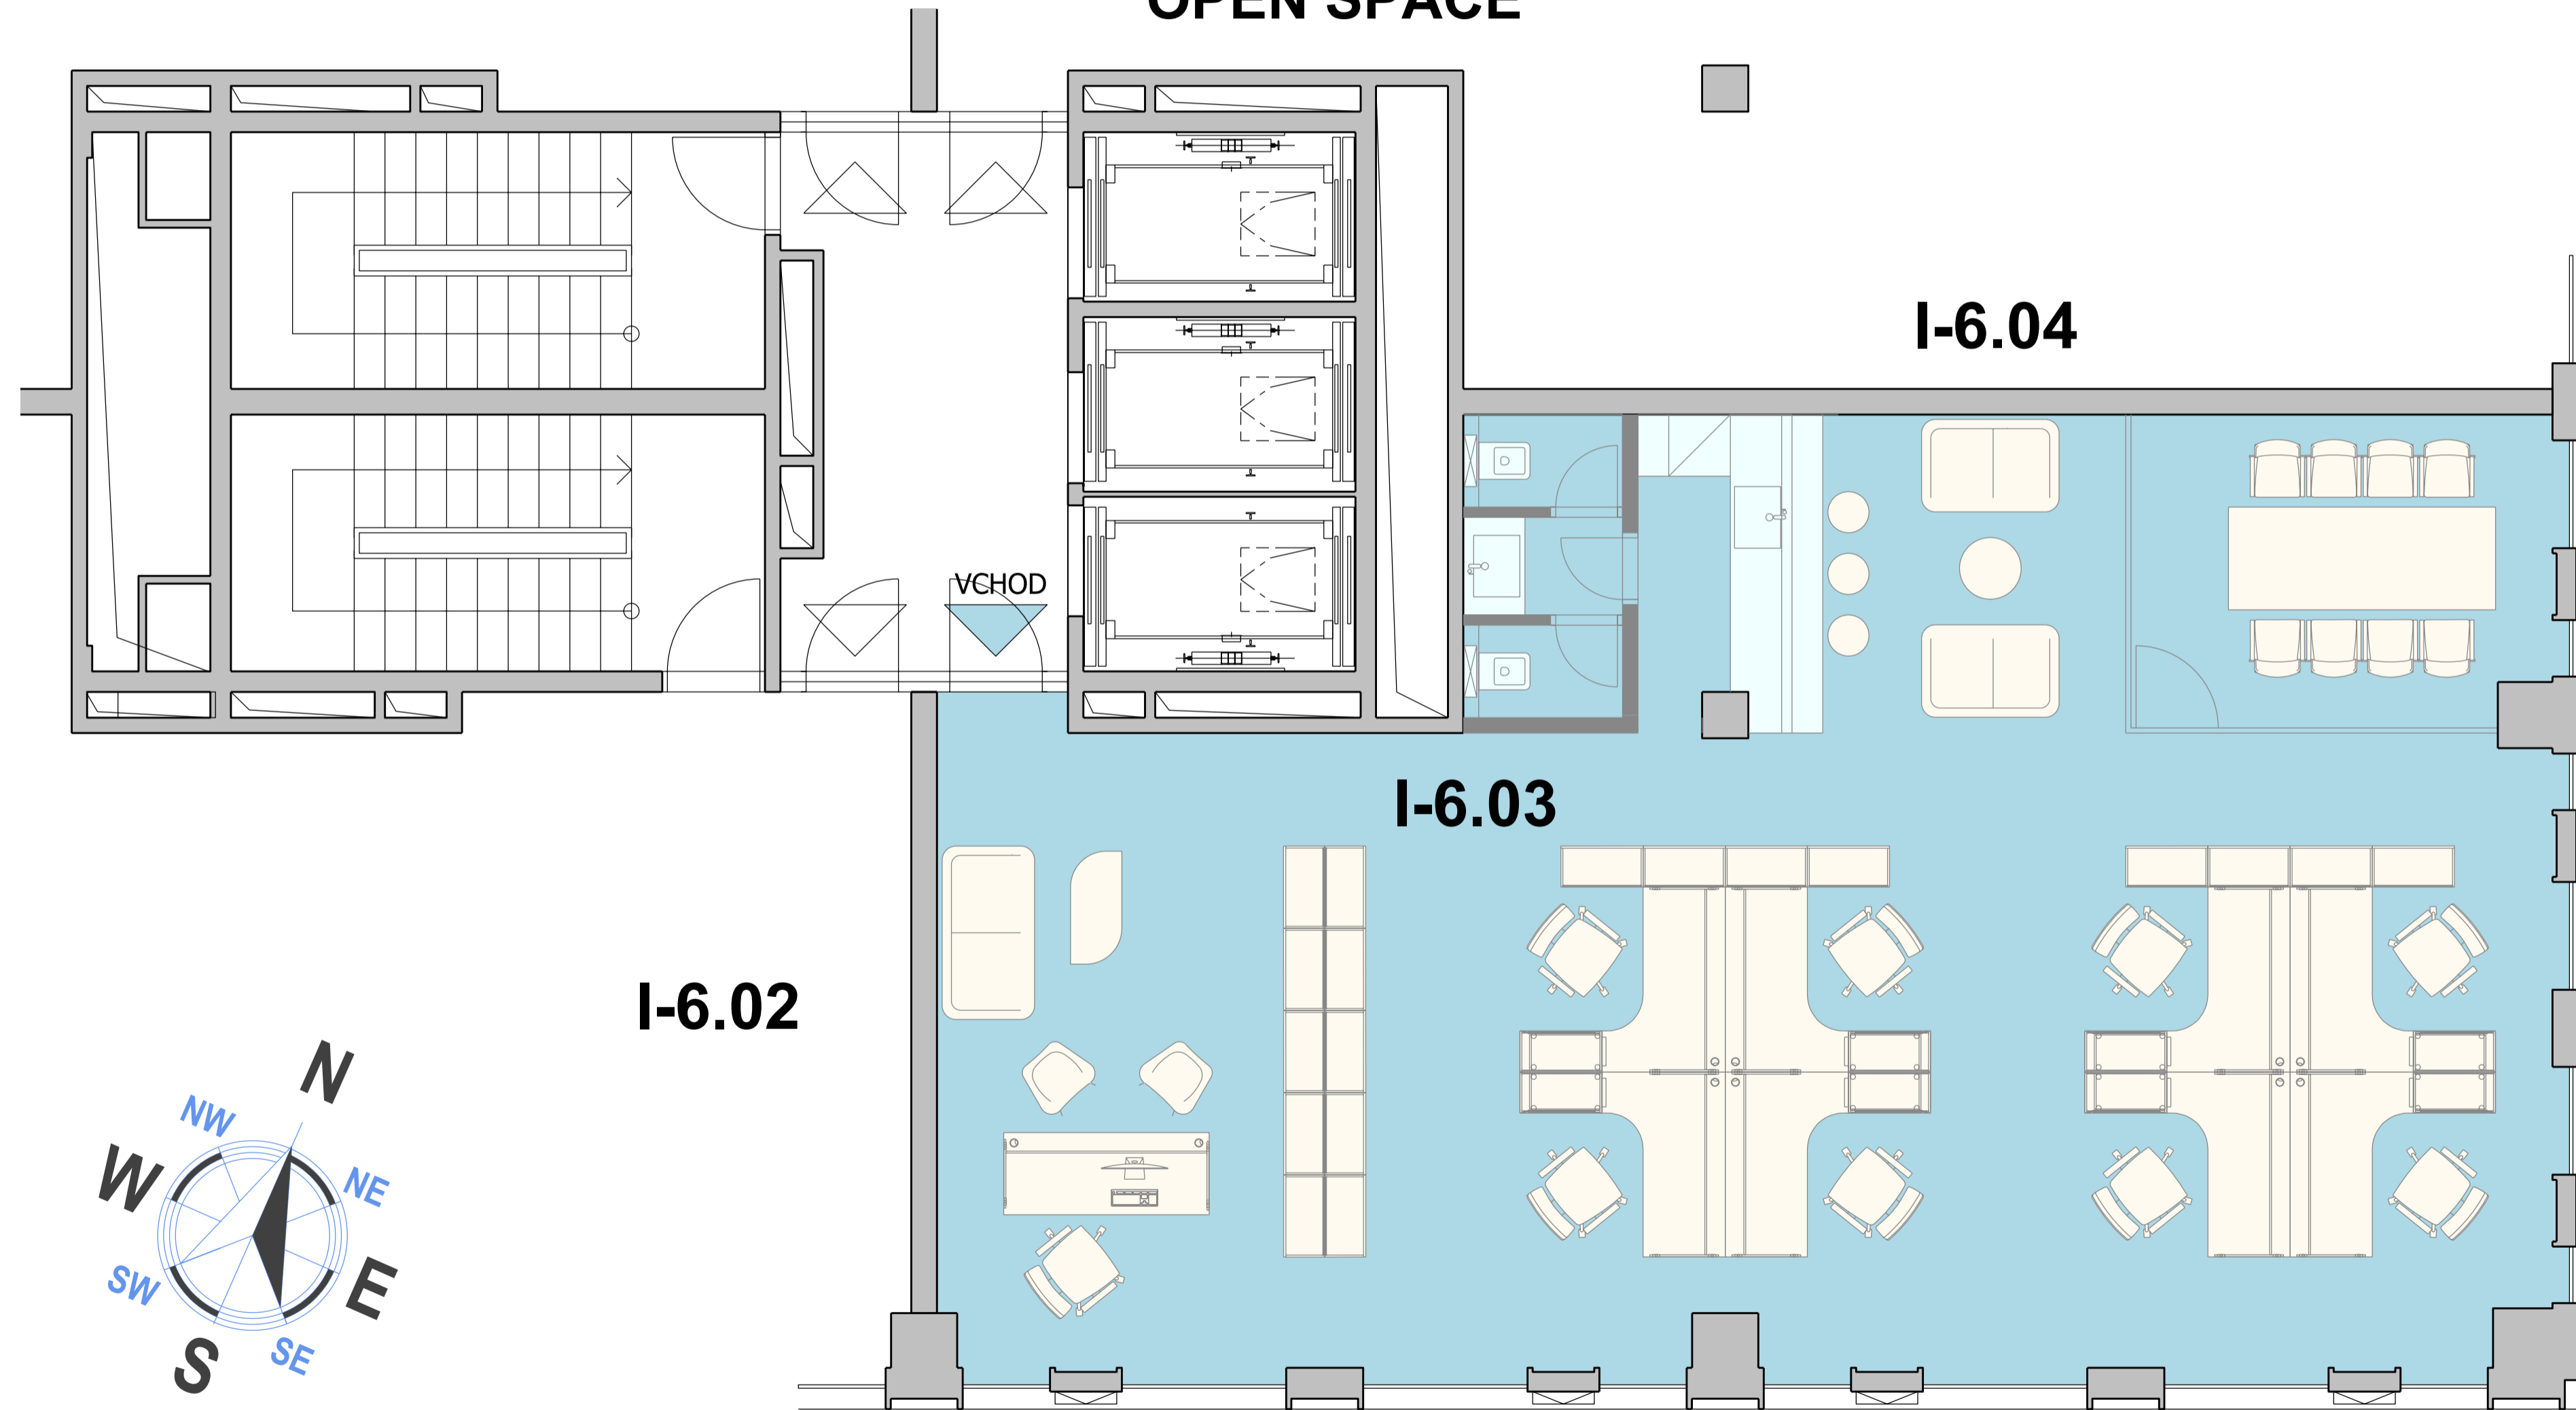

DUETT I.

PÔDORYS 6.NP - KANCELÁRSKE PRIESTORY I-6.03, KANCELÁRIE

ZOZNAM MIESTNOSTI

Č.M.	ÚČEL MIESTNOSTI	PLOCHA m ²
I-6.03	KANCELÁRSKE PRIESTORY	131,85

PÔDORYS 6.NP

POZDĹŽNY REZ OBJEKTOM

DUETT I.

DUETT II.

DUETT

DUETT I.

PÔDORYS 6.NP - KANCELÁRSKE PRIESTORY I-6.03, OPEN SPACE

ZOZNAM MIESTNOSTI

Č.M.	ÚČEL MIESTNOSTI	PLOCHA m ²
I-6.03	KANCELÁRSKE PRIESTORY	131,85

PÔDORYS 6.NP

POZDĽŽNY REZ OBJEKTOM

DUETT I.

DUETT II.

DUETT

DUETT I.

PÔDORYS 6.NP - KANCELÁRSKE PRIESTORY I-6.03

ZOZNAM MIESTNOSTI

Č.M.	ÚČEL MIESTNOSTI	PLOCHA m ²
I-6.03	KANCELÁRSKE PRIESTORY	131,85

PÔDORYS 6.NP

POZDĽŽNY REZ OBJEKTOM