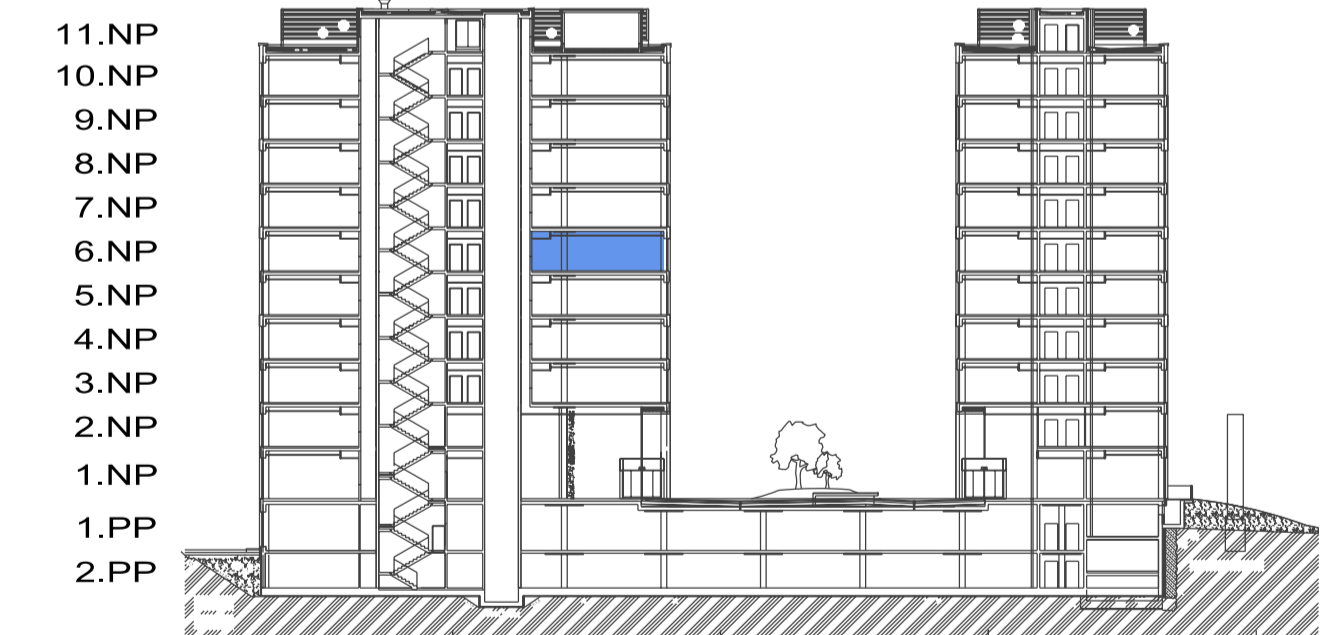

POZDĽŽNY REZ OBJEKTOM

DUETT I.

DUETT II.