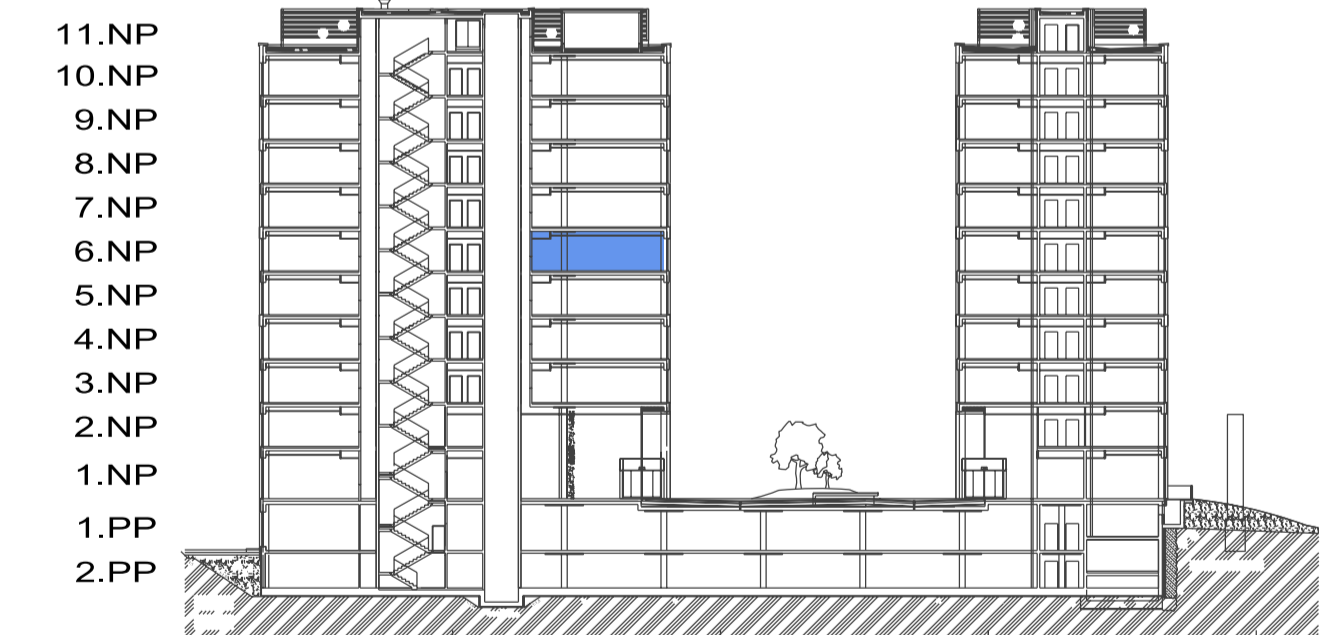

POZDĽŽNY REZ OBJEKTOM

DUETT I.

DUETT II.