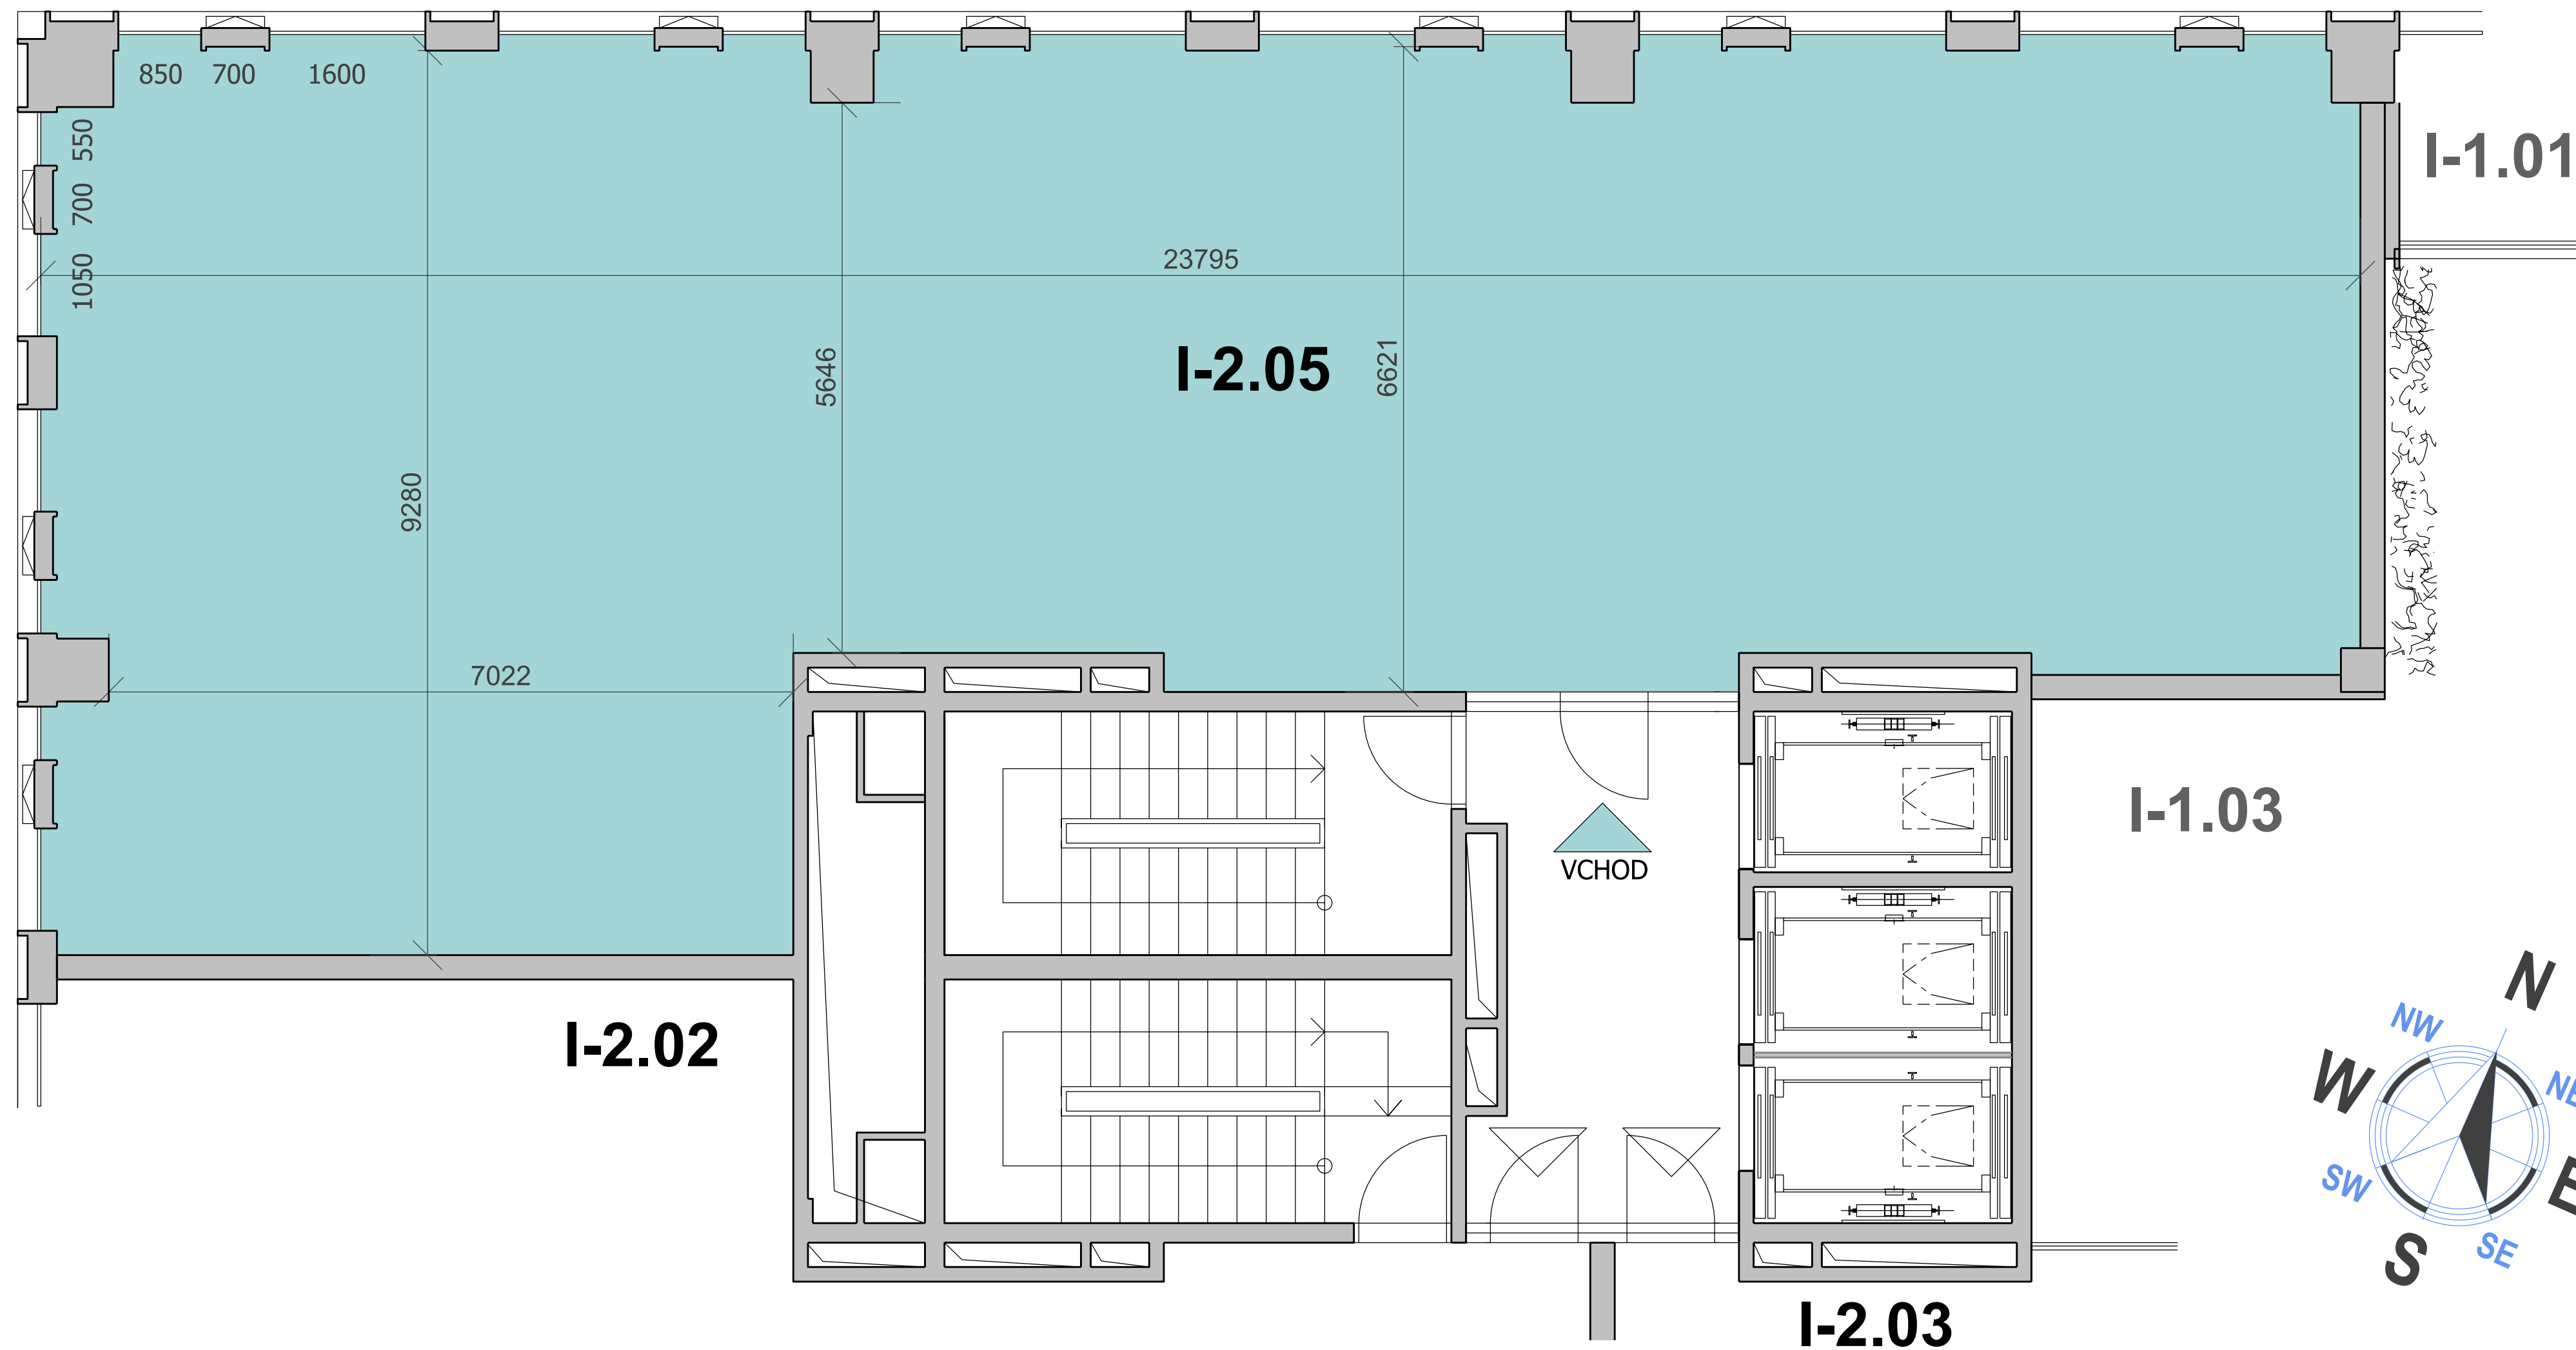

DUETT I.

PÔDORYS 2.NP - KANCELÁRSKE PRIESTORY I-2.05 KANCELÁRIE

ZOZNAM MIESTNOSTI

Č.M.	ÚČEL MIESTNOSTI	PLOCHA m ²
I-2.05	KANCELÁRSKE PRIESTORY	174,40

PÔDORYS 2.NP

POZDĽŔNY REZ OBJEKTOM

DUETT

DUETT I.

PÔDORYS 2.NP - KANCELÁRSKE PRIESTORY I-2.05 OPEN SPACE

ZOZNAM MIESTNOSTI

Č.M.	ÚČEL MIESTNOSTI	PLOCHA m ²
I-2.05	KANCELÁRSKE PRIESTORY	174,40

PÔDORYS 2.NP

POZDĽŔNY REZ OBJEKTOM

DUETT I.

DUETT II.

DUETT

DUETT I.

PÔDORYS 2.NP - KANCELÁRSKE PRIESTORY I-2.05

ZOZNAM MIESTNOSTI

Č.M.	ÚČEL MIESTNOSTI	PLOCHA m ²
I-2.05	KANCELÁRSKE PRIESTORY	174,40

PÔDORYS 2.NP

POZDĽŽNY REZ OBJEKTOM

DUETT I. DUETT II.

DUETT