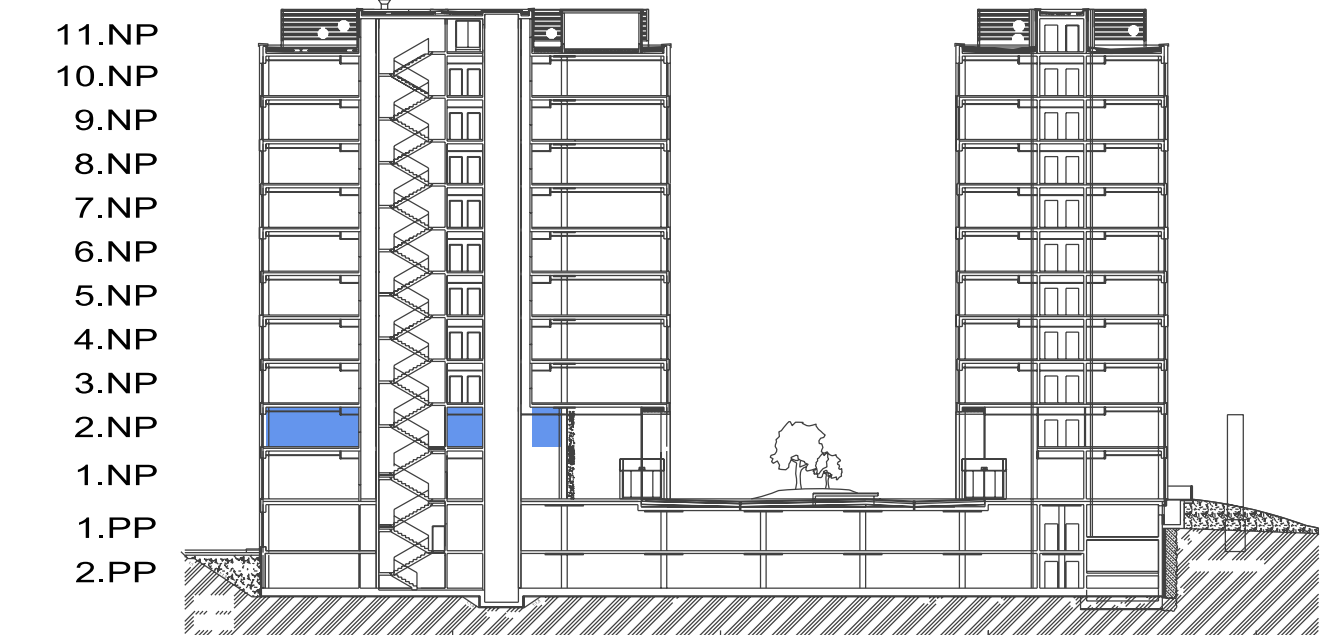

DUETT I.

PÔDORYS 2.NP - KANCELÁRSKE PRIESTORY I-2.05

ZOZNAM MIESTNOSTI

Č.M.	ÚČEL MIESTNOSTI	PLOCHA m ²
I-2.05	KANCELÁRSKE PRIESTORY	174,40

PÔDORYS 2.NP

POZDĽŽNY REZ OBJEKTOM

DUETT I. DUETT II.

DUETT