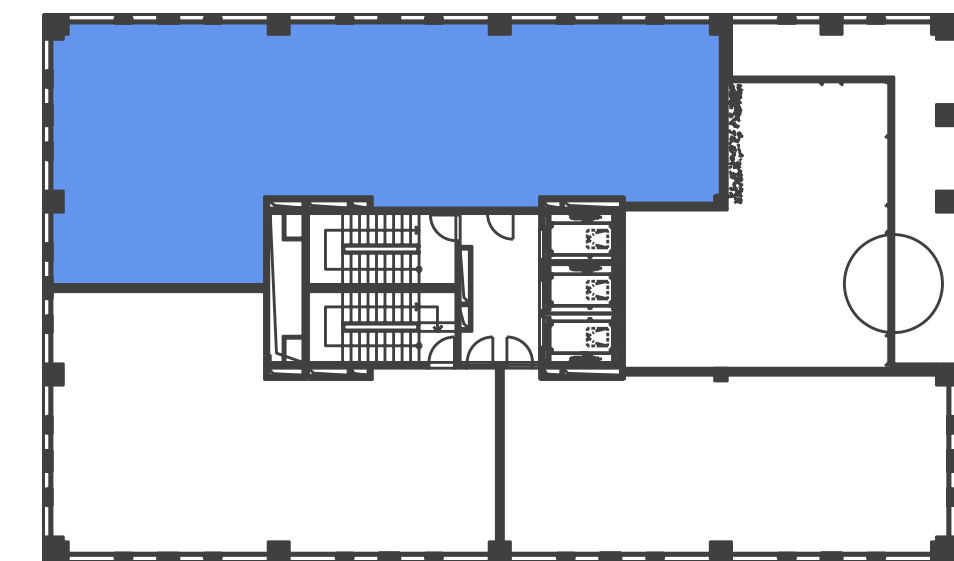

DUETT I.

PÔDORYS 2.NP - KANCELÁRSKE PRIESTORY I-2.05 KANCELÁRIE

ZOZNAM MIESTNOSTI

Č.M.	ÚČEL MIESTNOSTI	PLOCHA m ²
I-2.05	KANCELÁRSKE PRIESTORY	174,40

PÔDORYS 2.NP

POZDĽŔNY REZ OBJEKTOM

DUETT

DUETT I.

PÔDORYS 2.NP - KANCELÁRSKE PRIESTORY I-2.05 OPEN SPACE

ZOZNAM MIESTNOSTI

Č.M.	ÚČEL MIESTNOSTI	PLOCHA m ²
I-2.05	KANCELÁRSKE PRIESTORY	174,40

PÔDORYS 2.NP

POZDĽŔNY REZ OBJEKTOM

DUETT I.

DUETT II.

DUETT

DUETT I.

PÔDORYS 2.NP - KANCELÁRSKE PRIESTORY I-2.05

ZOZNAM MIESTNOSTI

Č.M.	ÚČEL MIESTNOSTI	PLOCHA m ²
I-2.05	KANCELÁRSKE PRIESTORY	174,40

PÔDORYS 2.NP

POZDĽŽNY REZ OBJEKTOM

DUETT I. DUETT II.

DUETT