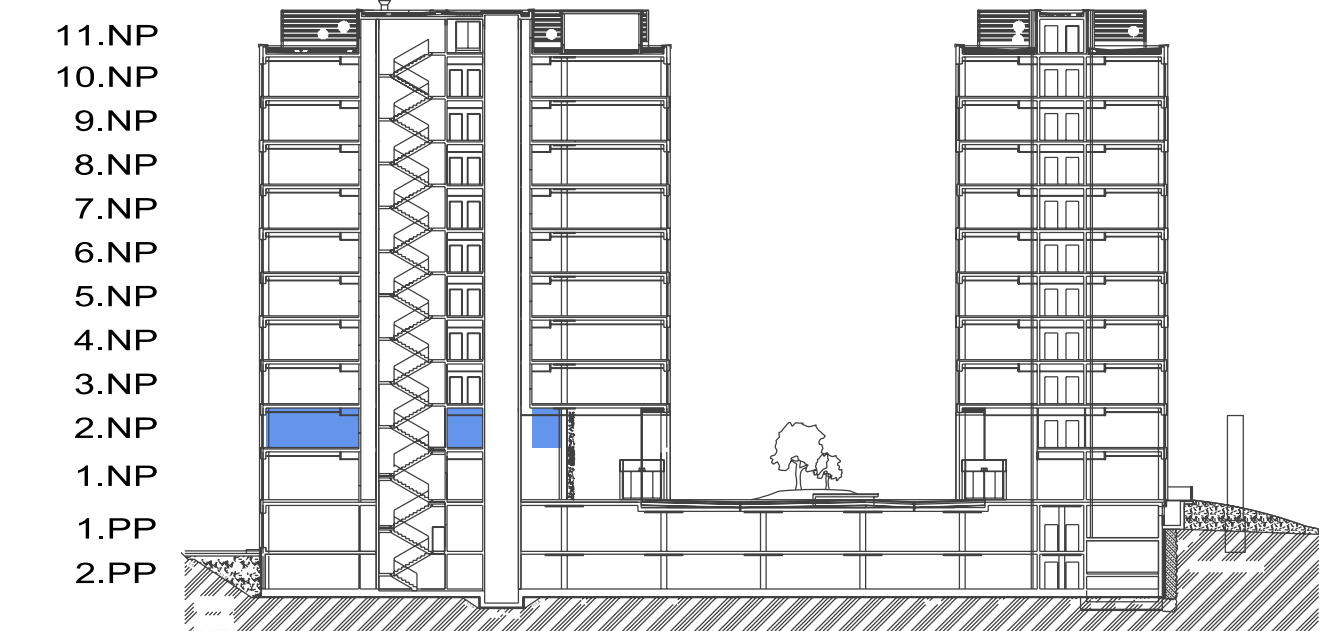

DUETT I.

PÔDORYS 2.NP - KANCELÁRSKE PRIESTORY I-2.05 KANCELÁRIE

ZOZNAM MIESTNOSTI

Č.M.	ÚČEL MIESTNOSTI	PLOCHA m ²
I-2.05	KANCELÁRSKE PRIESTORY	174,40

PÔDORYS 2.NP

POZDĽŔNY REZ OBJEKTOM

DUETT

DUETT I.

PÔDORYS 2.NP - KANCELÁRSKE PRIESTORY I-2.05 OPEN SPACE

ZOZNAM MIESTNOSTI

Č.M.	ÚČEL MIESTNOSTI	PLOCHA m ²
I-2.05	KANCELÁRSKE PRIESTORY	174,40

PÔDORYS 2.NP

POZDĽŔNY REZ OBJEKTOM

DUETT I.

DUETT II.

DUETT

DUETT I.

PÔDORYS 2.NP - KANCELÁRSKE PRIESTORY I-2.05

ZOZNAM MIESTNOSTI

Č.M.	ÚČEL MIESTNOSTI	PLOCHA m ²
I-2.05	KANCELÁRSKE PRIESTORY	174,40

PÔDORYS 2.NP

POZDĽŽNY REZ OBJEKTOM

DUETT I. DUETT II.

DUETT