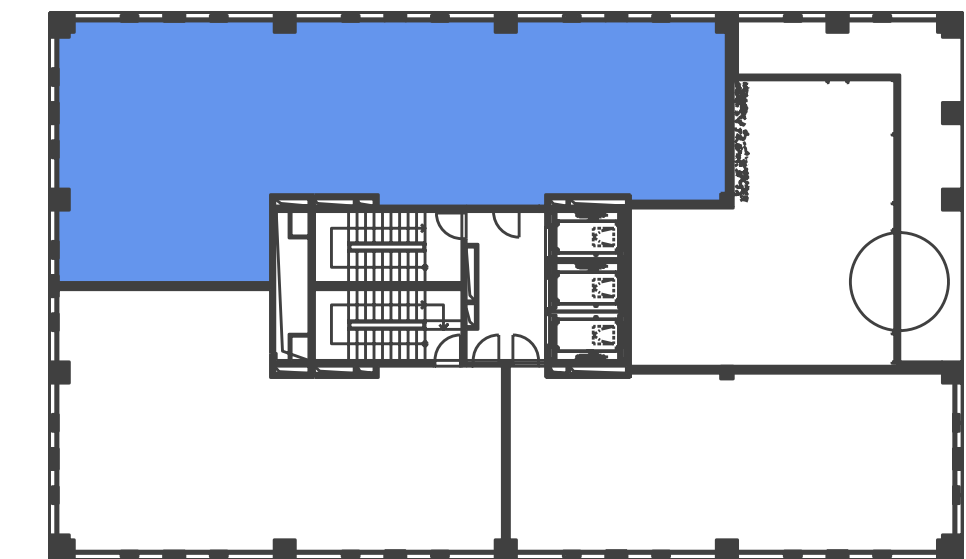

DUETT I.

PÔDORYS 2.NP - KANCELÁRSKE PRIESTORY I-2.05 KANCELÁRIE

ZOZNAM MIESTNOSTI

Č.M.	ÚČEL MIESTNOSTI	PLOCHA m ²
I-2.05	KANCELÁRSKE PRIESTORY	174,40

PÔDORYS 2.NP

POZDĽŔNY REZ OBJEKTOM

DUETT

DUETT I.

PÔDORYS 2.NP - KANCELÁRSKE PRIESTORY I-2.05 OPEN SPACE

ZOZNAM MIESTNOSTI

Č.M.	ÚČEL MIESTNOSTI	PLOCHA m ²
I-2.05	KANCELÁRSKE PRIESTORY	174,40

PÔDORYS 2.NP

POZDĽŔNY REZ OBJEKTOM

DUETT I.

DUETT II.

DUETT

DUETT I.

PÔDORYS 2.NP - KANCELÁRSKE PRIESTORY I-2.05

ZOZNAM MIESTNOSTI

Č.M.	ÚČEL MIESTNOSTI	PLOCHA m ²
I-2.05	KANCELÁRSKE PRIESTORY	174,40

PÔDORYS 2.NP

POZDĽŽNY REZ OBJEKTOM

DUETT I. DUETT II.

DUETT