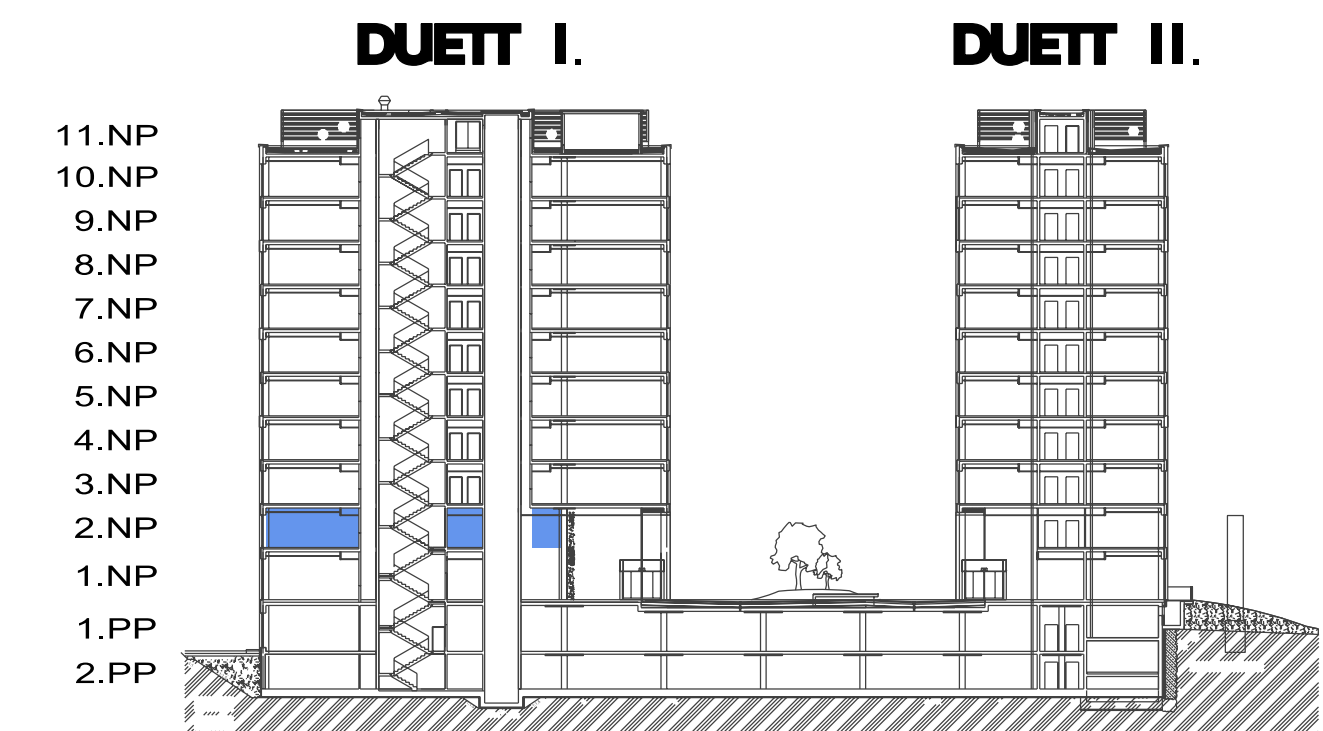

DUETT I.

PÔDORYS 2.NP - KANCELÁRSKE PRIESTORY I-2.05 KANCELÁRIE

ZOZNAM MIESTNOSTI

Č.M.	ÚČEL MIESTNOSTI	PLOCHA m ²
I-2.05	KANCELÁRSKE PRIESTORY	174,40

PÔDORYS 2.NP

POZDĽŔNY REZ OBJEKTOM

DUETT

DUETT I.

PÔDORYS 2.NP - KANCELÁRSKE PRIESTORY I-2.05 OPEN SPACE

ZOZNAM MIESTNOSTI

Č.M.	ÚČEL MIESTNOSTI	PLOCHA m ²
I-2.05	KANCELÁRSKE PRIESTORY	174,40

PÔDORYS 2.NP

POZDĽŔNY REZ OBJEKTOM

DUETT I.

DUETT II.

DUETT