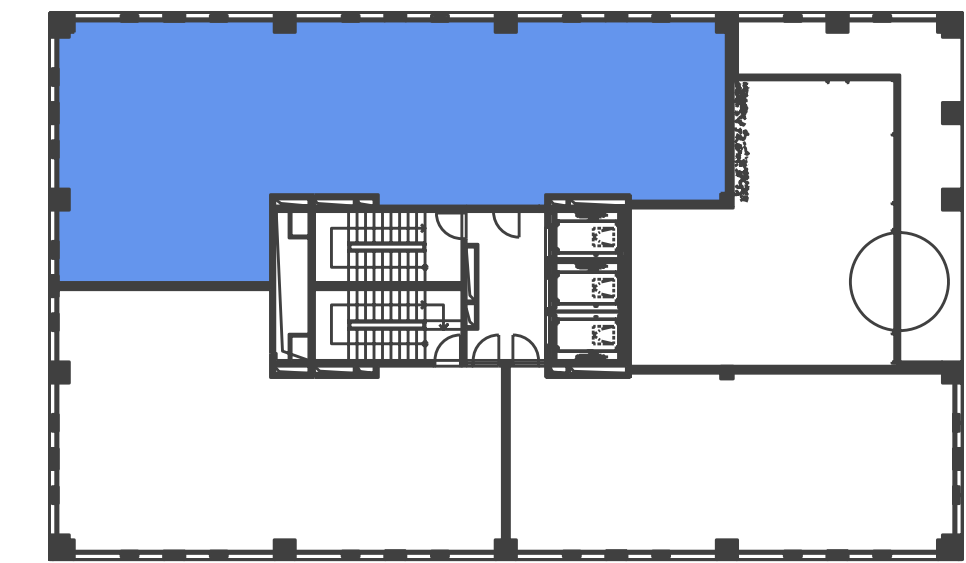

DUETT I.

PÔDORYS 2.NP - KANCELÁRSKE PRIESTORY I-2.05 KANCELÁRIE

ZOZNAM MIESTNOSTI

Č.M.	ÚČEL MIESTNOSTI	PLOCHA m ²
I-2.05	KANCELÁRSKE PRIESTORY	174,40

PÔDORYS 2.NP

POZDĽŔNY REZ OBJEKTOM

DUETT

DUETT I.

PÔDORYS 2.NP - KANCELÁRSKE PRIESTORY I-2.05 OPEN SPACE

ZOZNAM MIESTNOSTI

Č.M.	ÚČEL MIESTNOSTI	PLOCHA m ²
I-2.05	KANCELÁRSKE PRIESTORY	174,40

PÔDORYS 2.NP

POZDĽŔNY REZ OBJEKTOM

DUETT I.

DUETT II.

DUETT

DUETT I.

PÔDORYS 2.NP - KANCELÁRSKE PRIESTORY I-2.05

ZOZNAM MIESTNOSTI

Č.M.	ÚČEL MIESTNOSTI	PLOCHA m ²
I-2.05	KANCELÁRSKE PRIESTORY	174,40

PÔDORYS 2.NP

POZDĽŽNY REZ OBJEKTOM

DUETT I. DUETT II.

DUETT