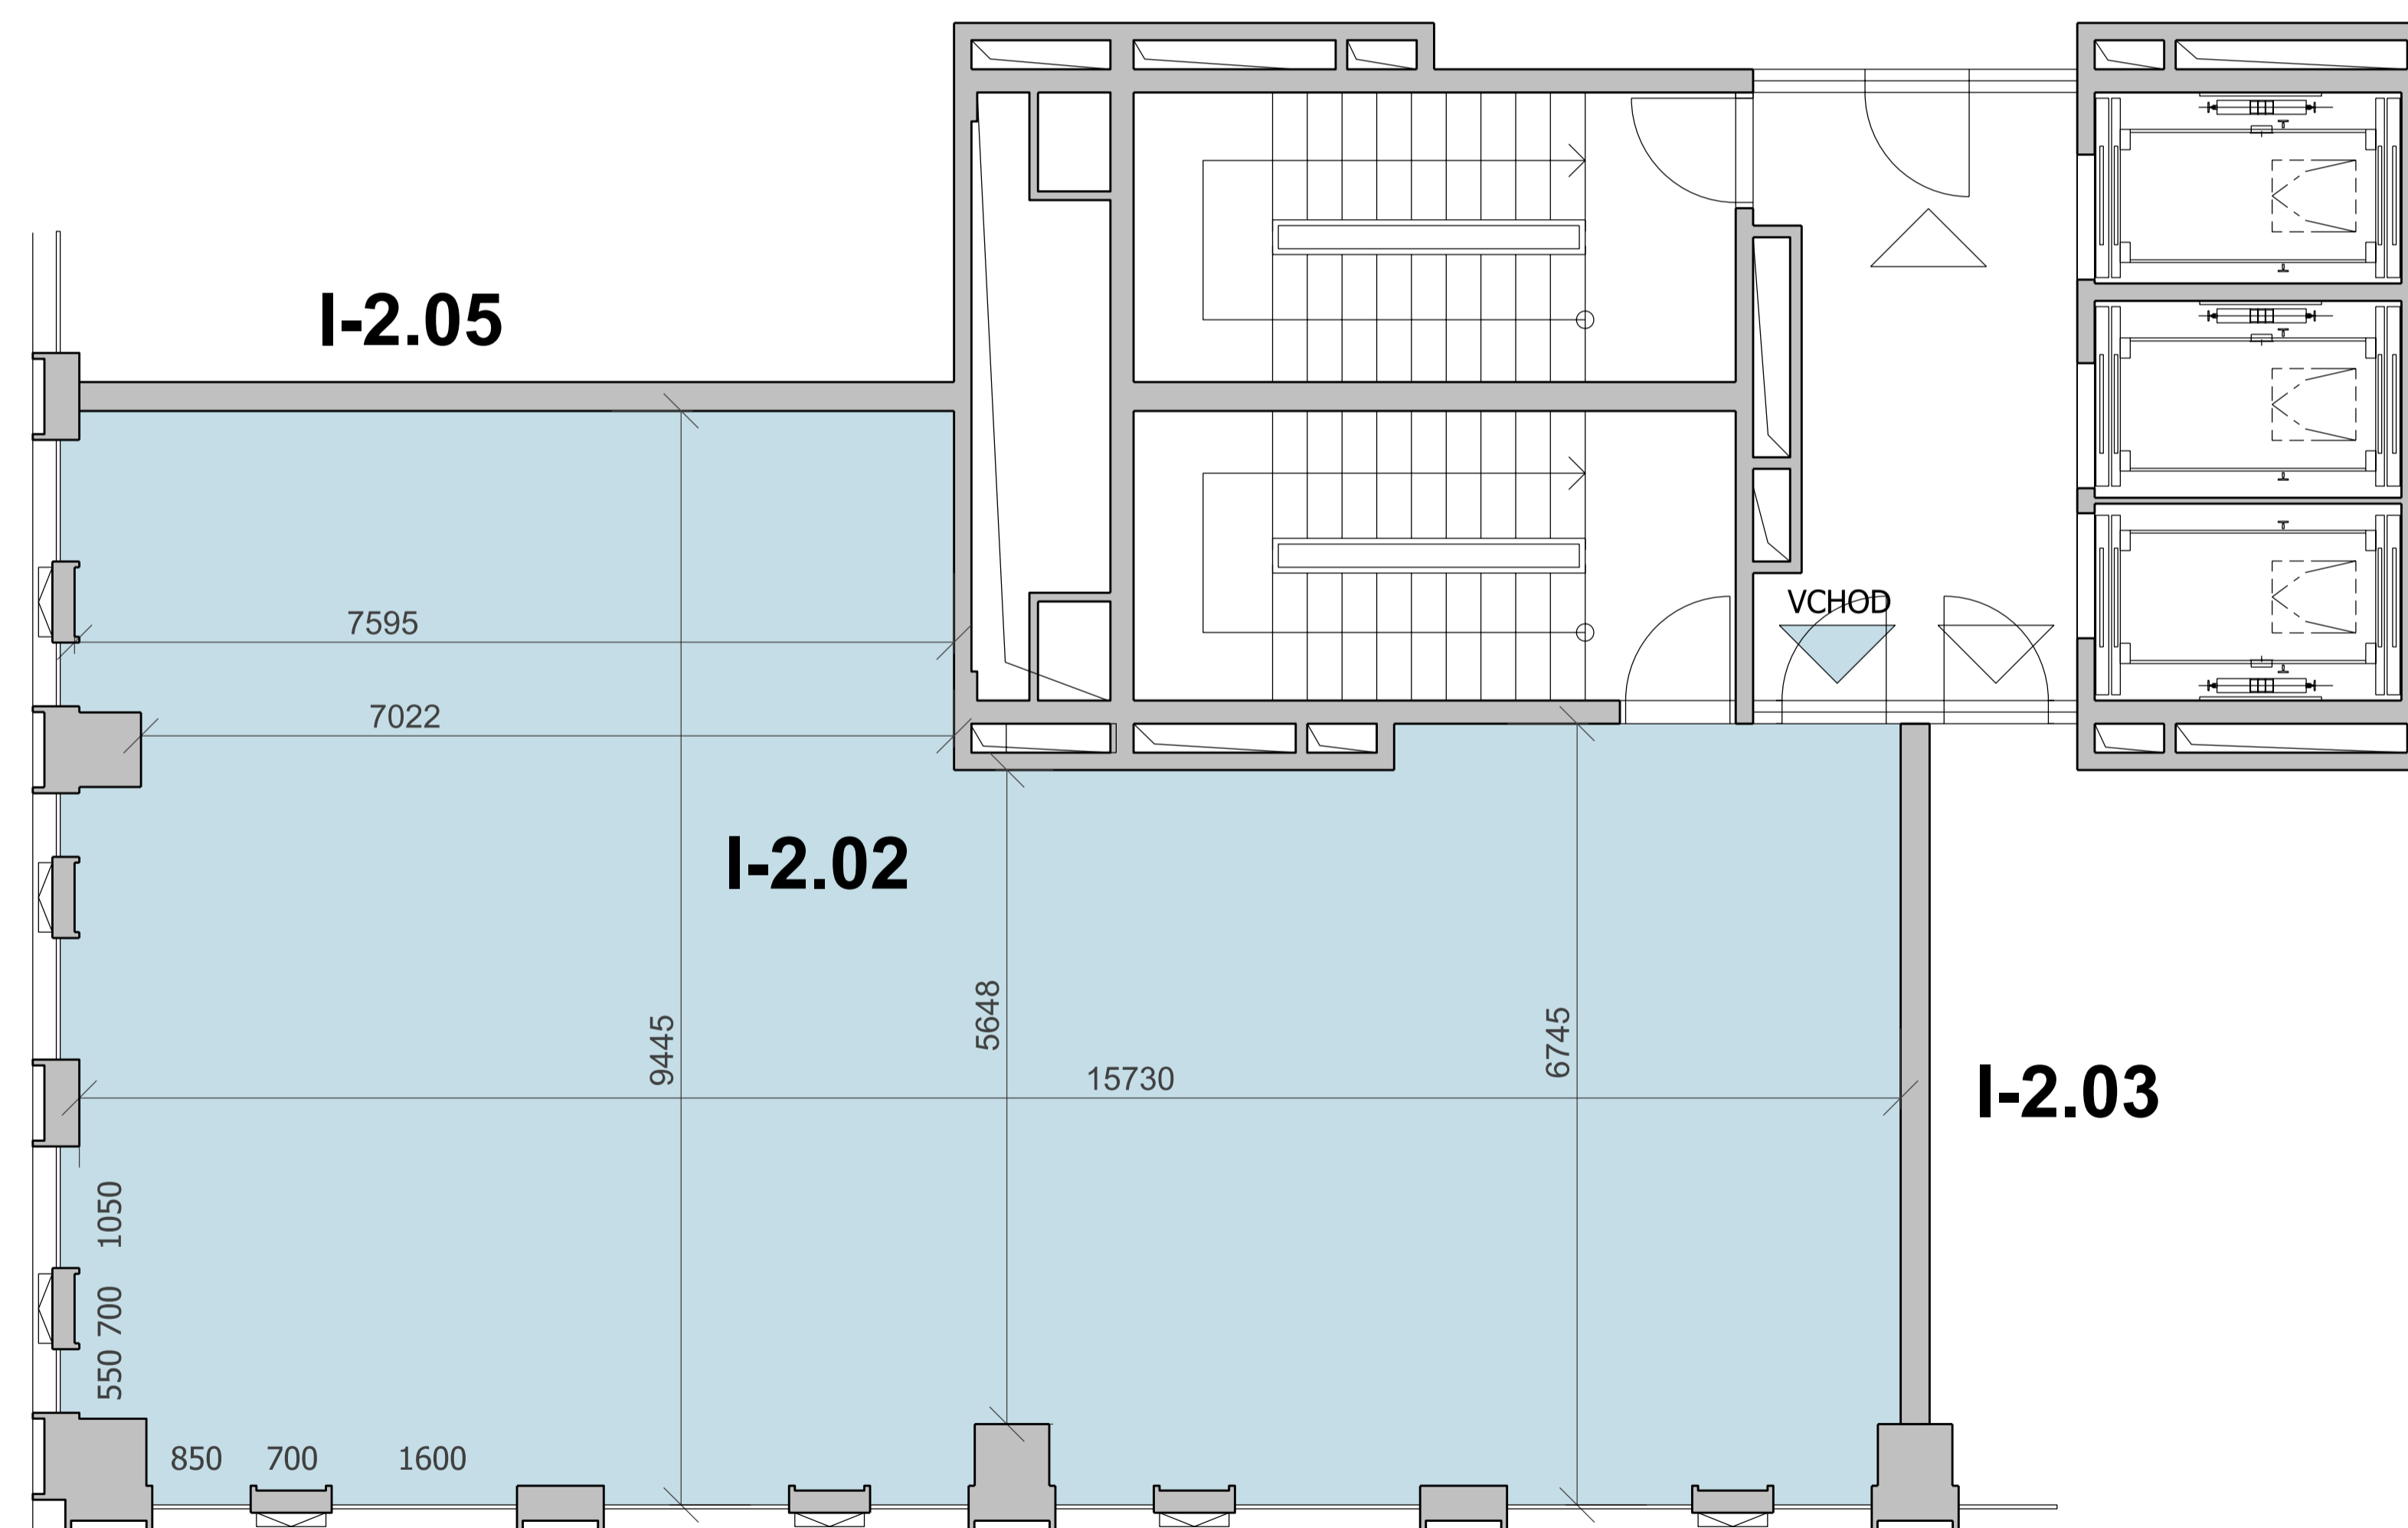

DUETT I.

PÔDORYS 2.NP - KANCELÁRSKE PRIESTORY I-2.02

ZOZNAM MIESTNOSTI

| Č.M. | ÚČEL MIESTNOSTI | PLOCHA m ² |
|--------|-----------------------|-----------------------|
| I-2.02 | KANCELÁRSKE PRIESTORY | 123,83 |

PÔDORYS 2.NP

POZDĽŽNY REZ OBJEKTOM

DUETT I.

DUETT II.

DUETT

DUETT I.

PÔDORYS 2.NP - KANCELÁRSKE PRIESTORY I-2.02, KANCELÁRIE

ZOZNAM MIESTNOSTI

| Č.M. | ÚČEL MIESTNOSTI | PLOCHA m ² |
|--------|-----------------------|-----------------------|
| I-2.02 | KANCELÁRSKE PRIESTORY | 123,83 |

PÔDORYS 2.NP

POZDĽŽNY REZ OBJEKTOM

DUETT I.

DUETT II.

DUETT

DUETT I.

PÔDORYS 2.NP - KANCELÁRSKE PRIESTORY I-2.02,
OPEN SPACE

ZOZNAM MIESTNOSTI

| Č.M. | ÚČEL MIESTNOSTI | PLOCHA m ² |
|--------|-----------------------|-----------------------|
| I-2.02 | KANCELÁRSKE PRIESTORY | 123,83 |