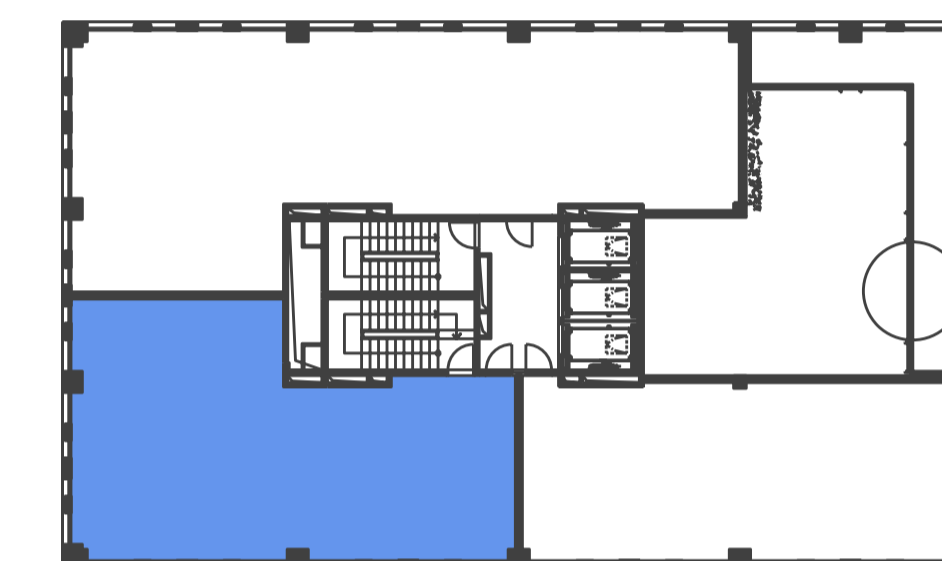

PÔDORYS 2.NP