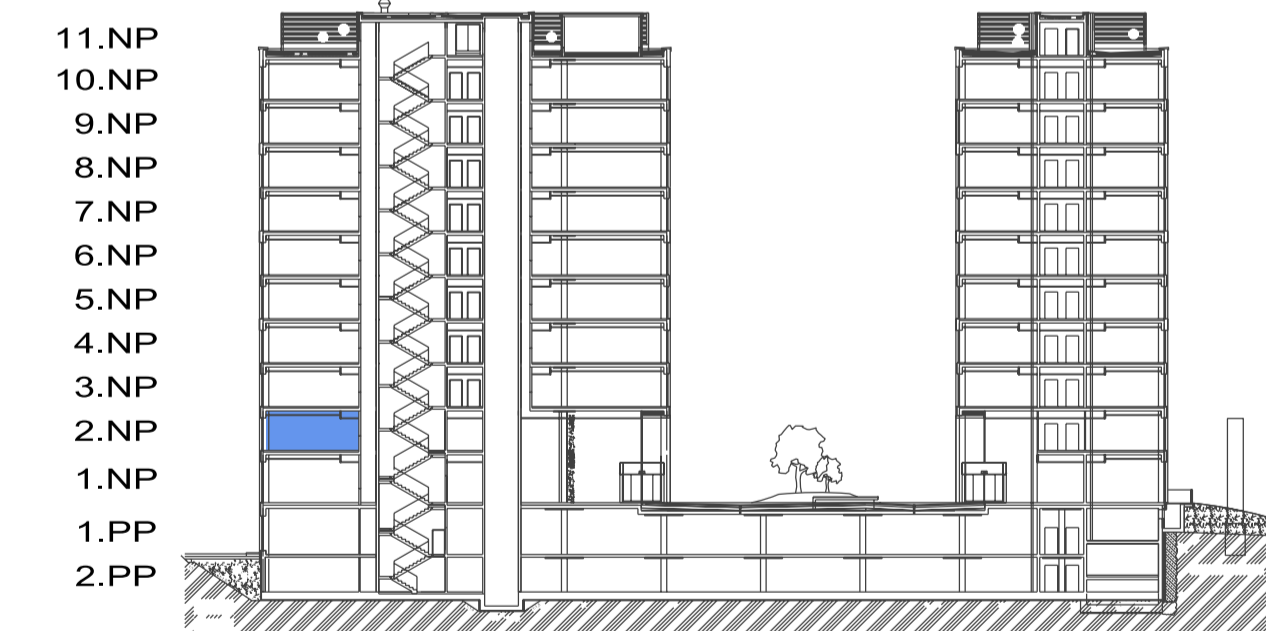

| Č.M. | ÚČEL MIESTNOSTI | PLOCHA m ² |
|--------|-----------------------|-----------------------|
| I-2.02 | KANCELÁRSKE PRIESTORY | 123,83 |

PÔDORYS 2.NP

POZDĽŽNY REZ OBJEKTOM

DUETT I.

DUETT II.

DUETT

DUETT I.