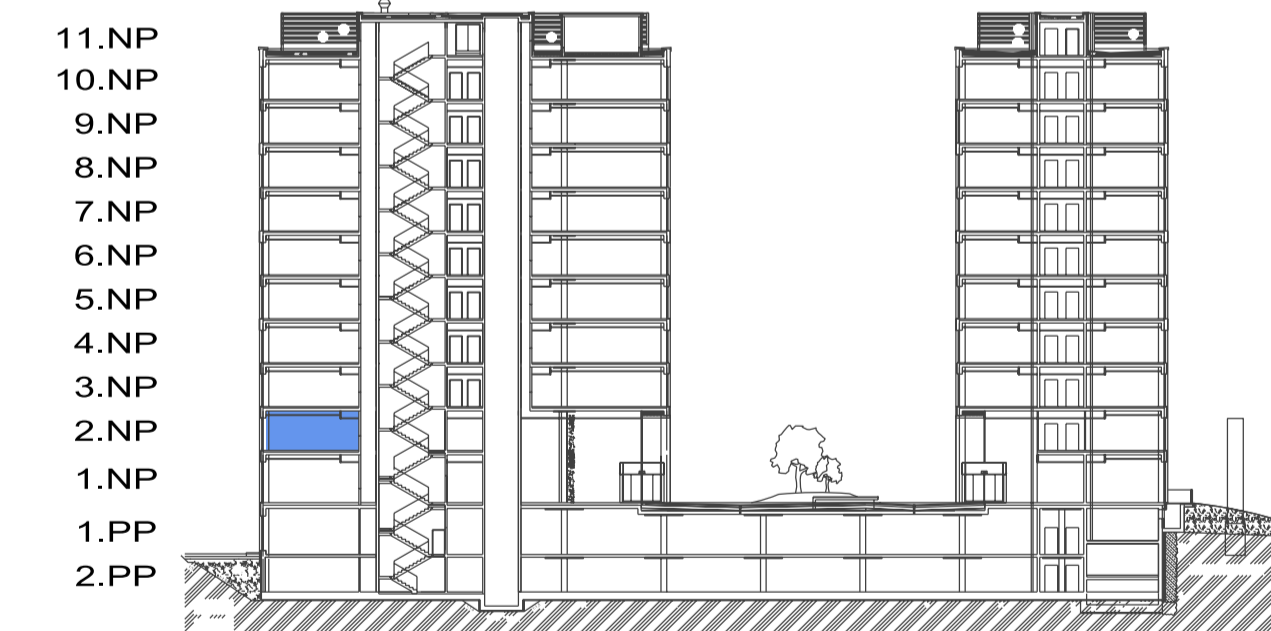

POZDĽŽNY REZ OBJEKTOM

DUETT I.

DUETT II.