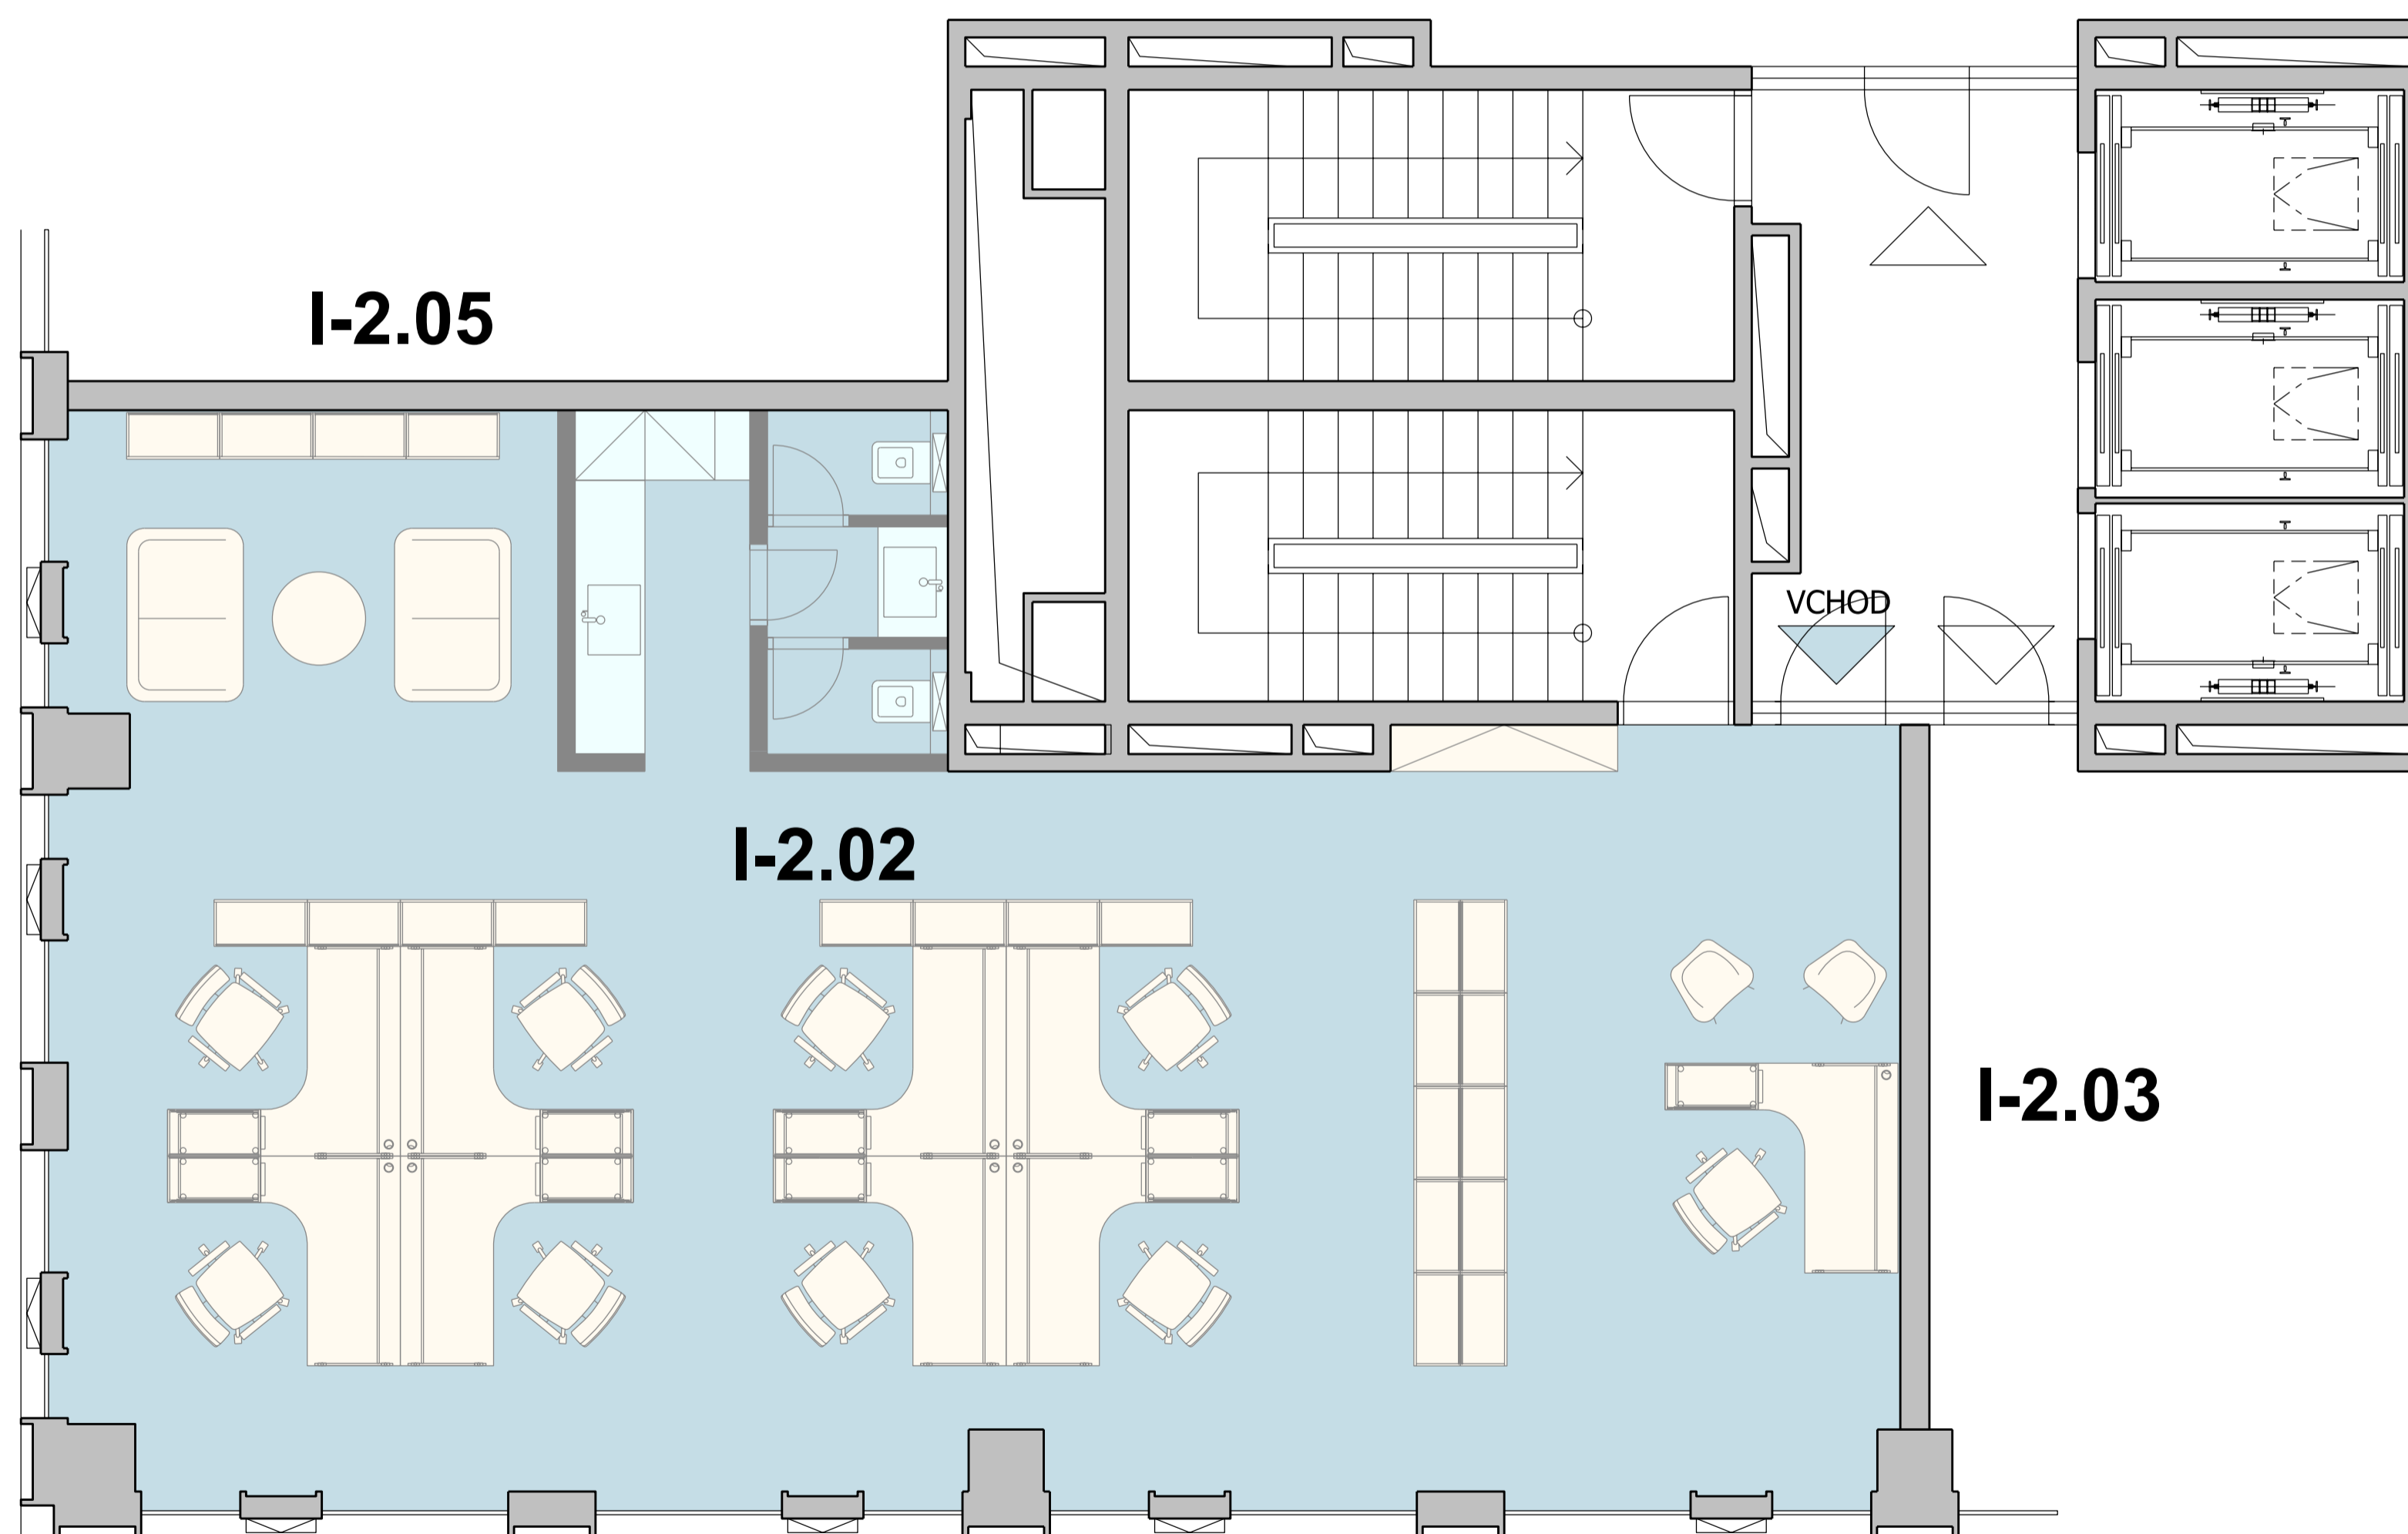

| Č.M. | ÚČEL MIESTNOSTI | PLOCHA m ² |
|--------|-----------------------|-----------------------|
| I-2.02 | KANCELÁRSKE PRIESTORY | 123,83 |

PÔDORYS 2.NP

POZDĽŽNY REZ OBJEKTOM

DUETT I.

DUETT II.

DUETT

DUETT I.

PÔDORYS 2.NP - KANCELÁRSKE PRIESTORY I-2.02,
OPEN SPACE

ZOZNAM MIESTNOSTI

| Č.M. | ÚČEL MIESTNOSTI | PLOCHA m ² |
|--------|-----------------------|-----------------------|
| I-2.02 | KANCELÁRSKE PRIESTORY | 123,83 |