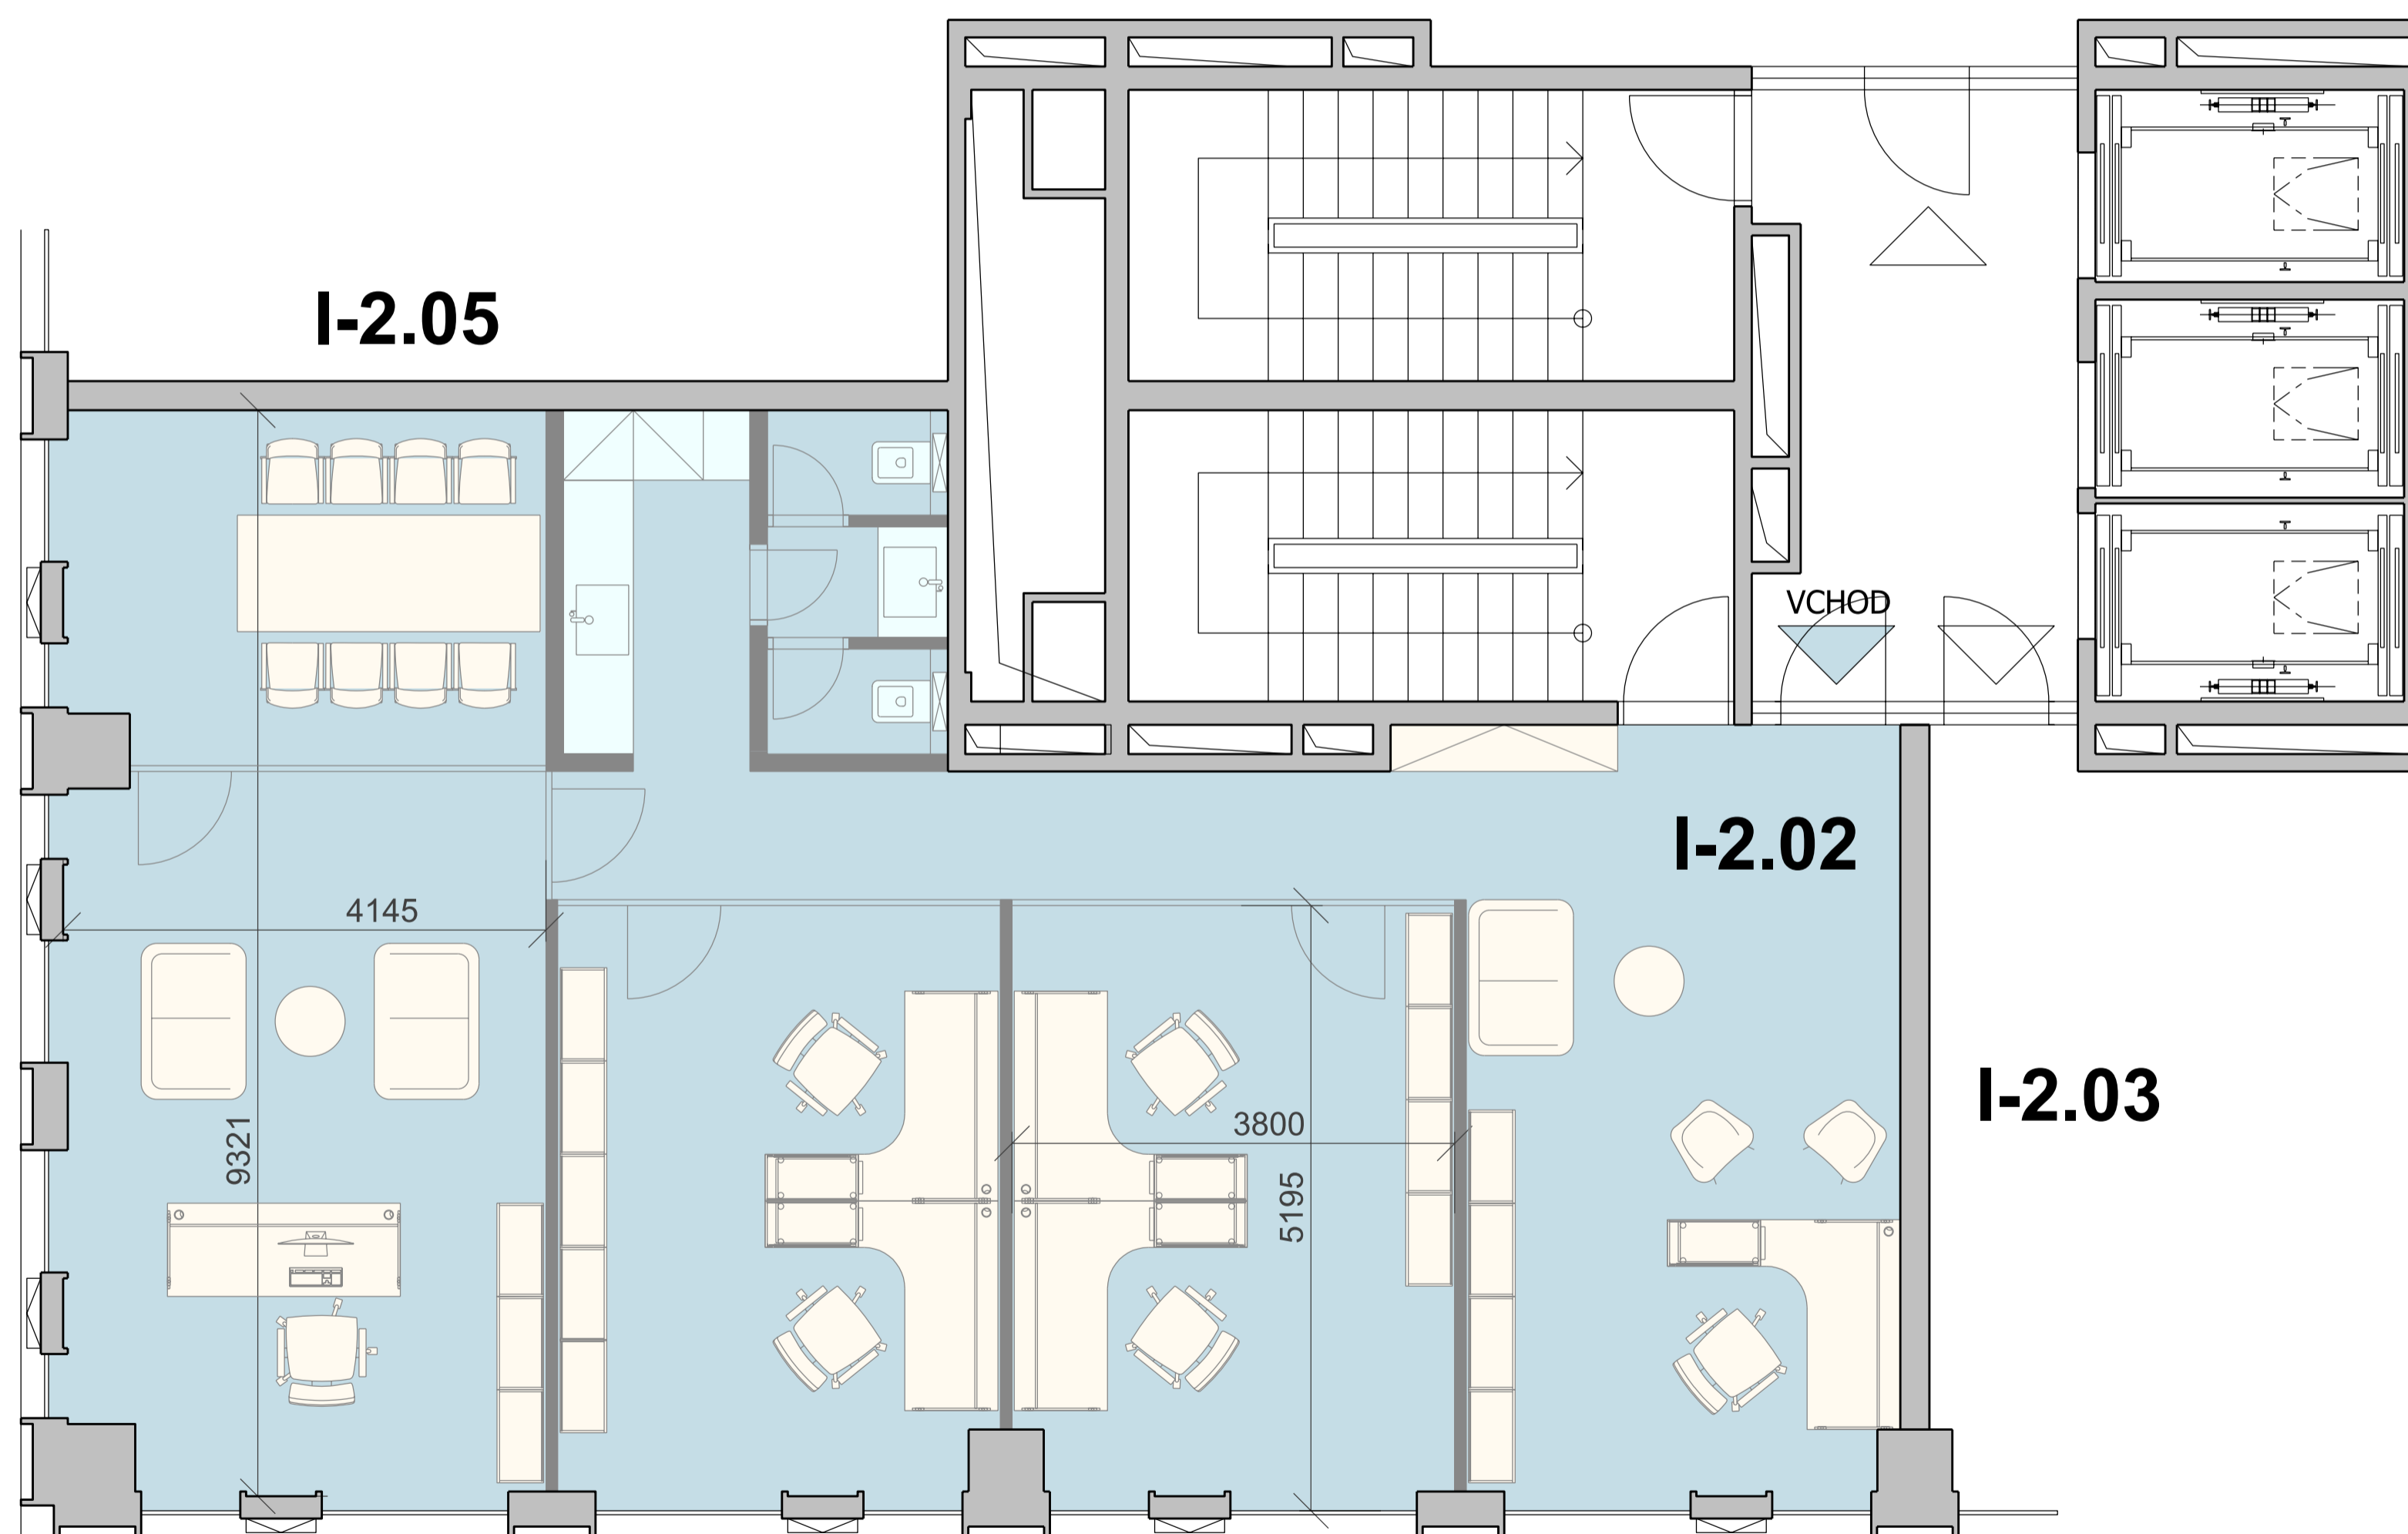

DUETT I.

PÔDORYS 2.NP - KANCELÁRSKE PRIESTORY I-2.02

ZOZNAM MIESTNOSTI

| Č.M. | ÚČEL MIESTNOSTI | PLOCHA m ² |
|--------|-----------------------|-----------------------|
| I-2.02 | KANCELÁRSKE PRIESTORY | 123,83 |

PÔDORYS 2.NP

POZDĽŽNY REZ OBJEKTOM

DUETT I.

DUETT II.

DUETT

DUETT I.

PÔDORYS 2.NP - KANCELÁRSKE PRIESTORY I-2.02, KANCELÁRIE

ZOZNAM MIESTNOSTI

| Č.M. | ÚČEL MIESTNOSTI | PLOCHA m ² |
|--------|-----------------------|-----------------------|
| I-2.02 | KANCELÁRSKE PRIESTORY | 123,83 |

PÔDORYS 2.NP

POZDĽŽNY REZ OBJEKTOM

DUETT I.

DUETT II.

DUETT

DUETT I.

PÔDORYS 2.NP - KANCELÁRSKE PRIESTORY I-2.02,
OPEN SPACE

ZOZNAM MIESTNOSTI

| Č.M. | ÚČEL MIESTNOSTI | PLOCHA m ² |
|--------|-----------------------|-----------------------|
| I-2.02 | KANCELÁRSKE PRIESTORY | 123,83 |