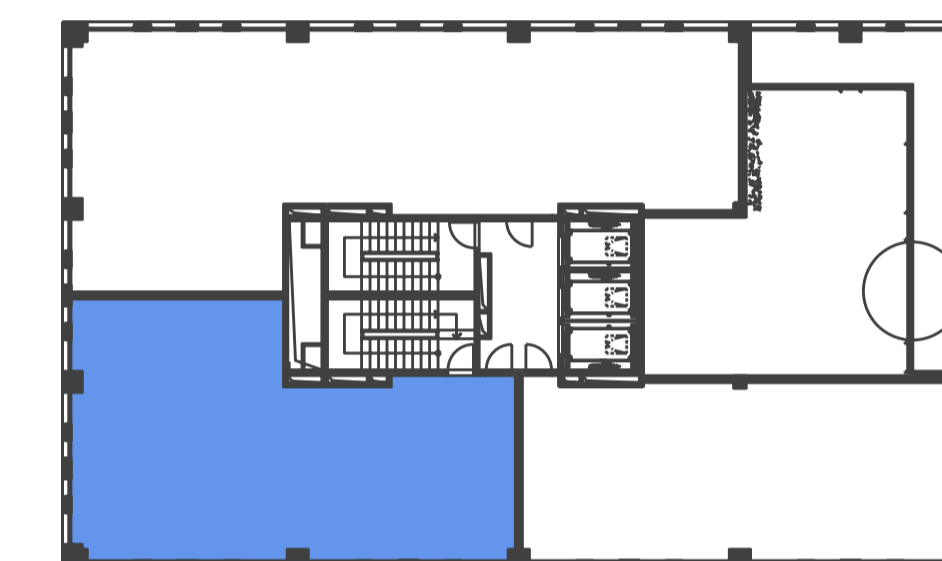

| Č.M. | ÚČEL MIESTNOSTI | PLOCHA m ² |
|--------|-----------------------|-----------------------|
| I-2.02 | KANCELÁRSKE PRIESTORY | 123,83 |

PÔDORYS 2.NP

POZDĽŽNY REZ OBJEKTOM

DUETT I.

DUETT II.

DUETT

DUETT I.