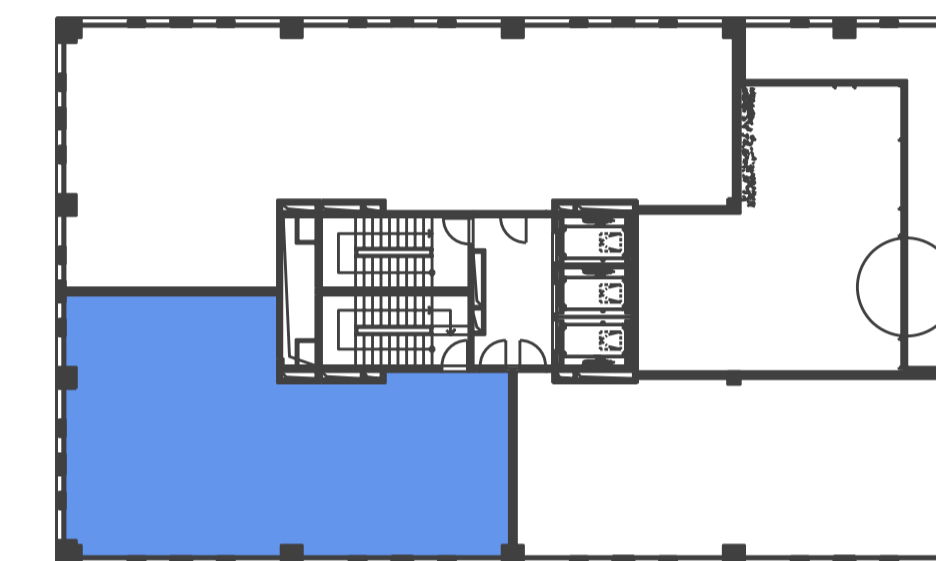

DUETT I.

PÔDORYS 2.NP - KANCELÁRSKE PRIESTORY I-2.02

ZOZNAM MIESTNOSTI

| Č.M. | ÚČEL MIESTNOSTI | PLOCHA m ² |
|--------|-----------------------|-----------------------|
| I-2.02 | KANCELÁRSKE PRIESTORY | 123,83 |

PÔDORYS 2.NP

POZDĽŽNY REZ OBJEKTOM

DUETT I.

DUETT II.

DUETT

DUETT I.

PÔDORYS 2.NP - KANCELÁRSKE PRIESTORY I-2.02, KANCELÁRIE

ZOZNAM MIESTNOSTI

| Č.M. | ÚČEL MIESTNOSTI | PLOCHA m ² |
|--------|-----------------------|-----------------------|
| I-2.02 | KANCELÁRSKE PRIESTORY | 123,83 |

PÔDORYS 2.NP

POZDĽŽNY REZ OBJEKTOM

DUETT I.

DUETT II.

DUETT

DUETT I.