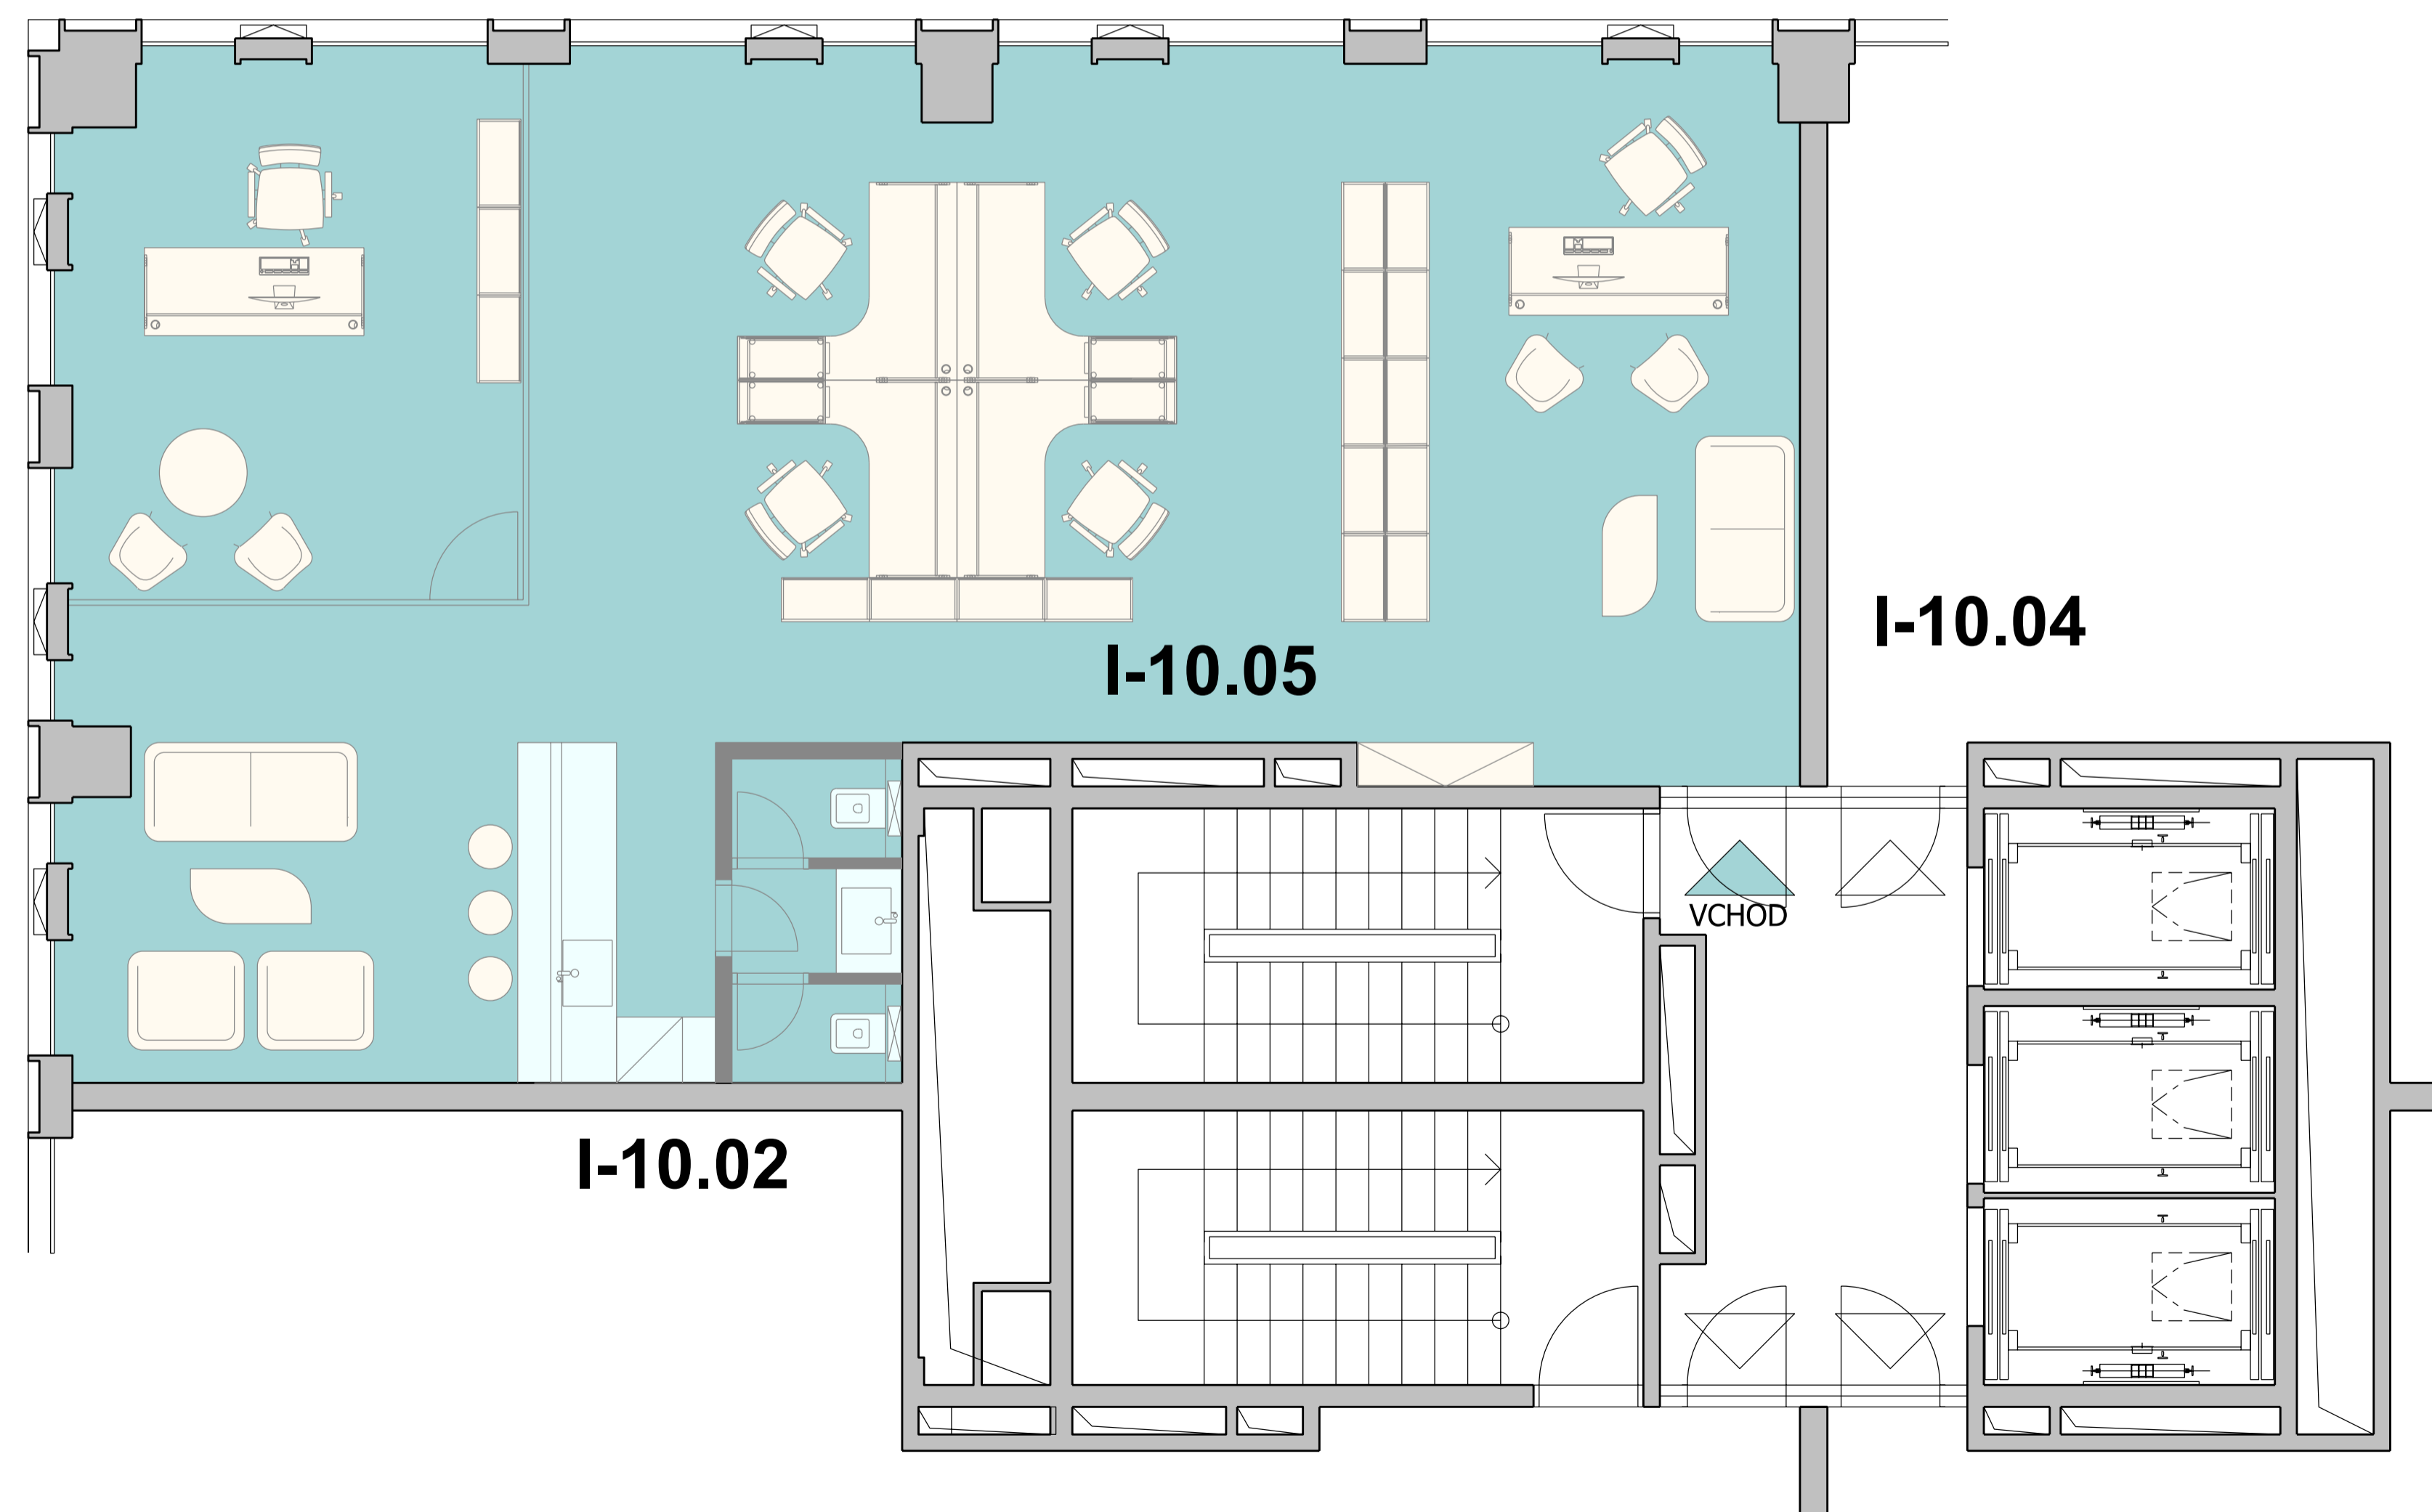

DUETT I.

PÔDORYS 10.NP - KANCELÁRSKE PRIESTORY I-10.05 KANCELÁRIE

ZOZNAM MIESTNOSTI

Č.M.	ÚČEL MIESTNOSTI	PLOCHA m ²
I-10.05	KANCELÁRSKE PRIESTORY	123,70

PÔDORYS 10.NP

POZDĹŽNY REZ OBJEKTOM

DUETT I.

DUETT II.

DUETT

DUETT I.

PÔDORYS 10.NP - KANCELÁRSKE PRIESTORY I-10.05 OPEN SPACE

ZOZNAM MIESTNOSTI

Č.M.	ÚČEL MIESTNOSTI	PLOCHA m ²
I-10.05	KANCELÁRSKE PRIESTORY	123,70

PÔDORYS 10.NP

POZDĽŽNY REZ OBJEKTOM

DUETT I.

DUETT II.

DUETT

DUETT I.

PÔDORYS 10.NP - KANCELÁRSKE PRIESTORY I-10.05

ZOZNAM MIESTNOSTI

Č.M.	ÚČEL MIESTNOSTI	PLOCHA m ²
I-10.05	KANCELÁRSKE PRIESTORY	123,70

PÔDORYS 10.NP

POZDĽŽNY REZ OBJEKTOM