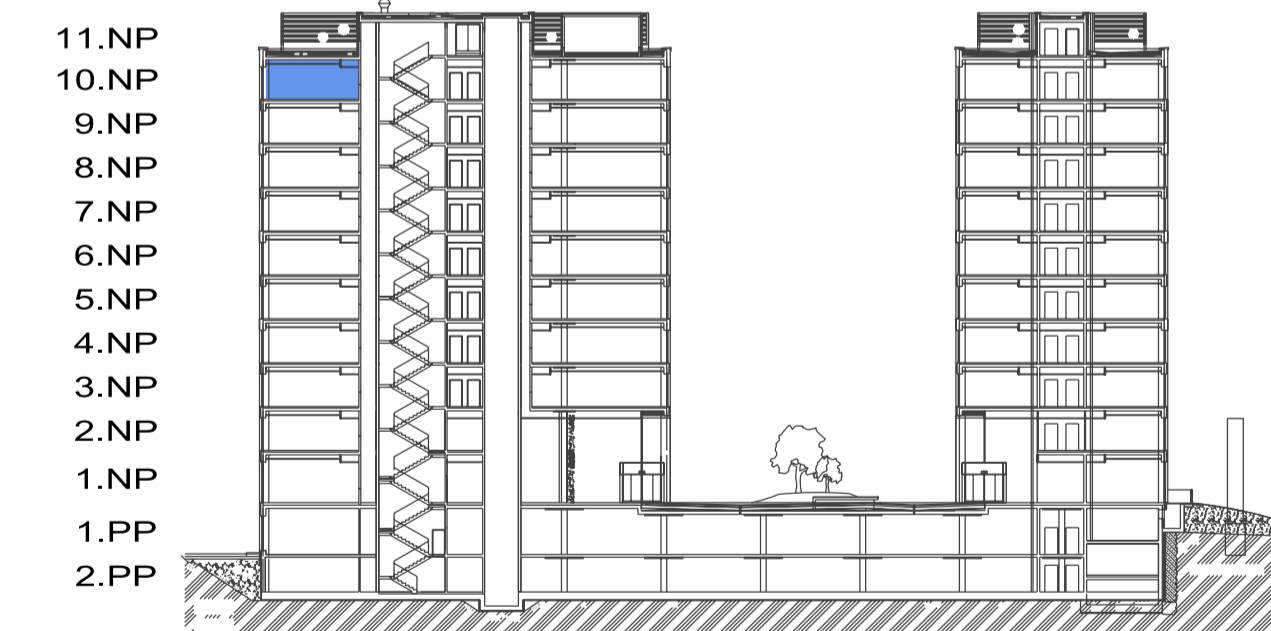

POZDĽŽNY REZ OBJEKTOM

DUETT I.

DUETT II.