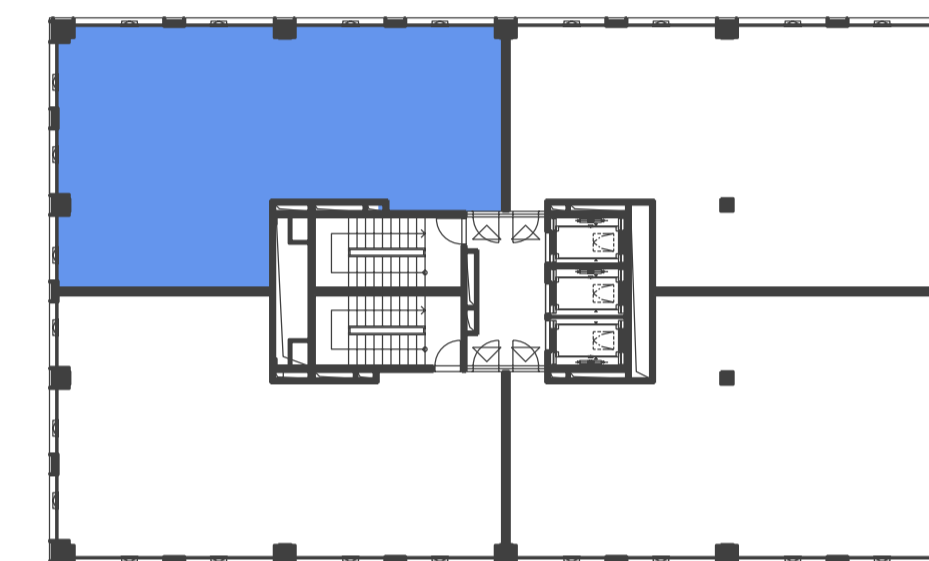

DUETT I.

PÔDORYS 10.NP - KANCELÁRSKE PRIESTORY I-10.05 KANCELÁRIE

ZOZNAM MIESTNOSTI

Č.M.	ÚČEL MIESTNOSTI	PLOCHA m ²
I-10.05	KANCELÁRSKE PRIESTORY	123,70

PÔDORYS 10.NP

POZDĹŽNY REZ OBJEKTOM

DUETT I.

DUETT II.

DUETT

DUETT I.

PÔDORYS 10.NP - KANCELÁRSKE PRIESTORY I-10.05 OPEN SPACE

ZOZNAM MIESTNOSTI

Č.M.	ÚČEL MIESTNOSTI	PLOCHA m ²
I-10.05	KANCELÁRSKE PRIESTORY	123,70

PÔDORYS 10.NP

POZDĽŽNY REZ OBJEKTOM

DUETT I.