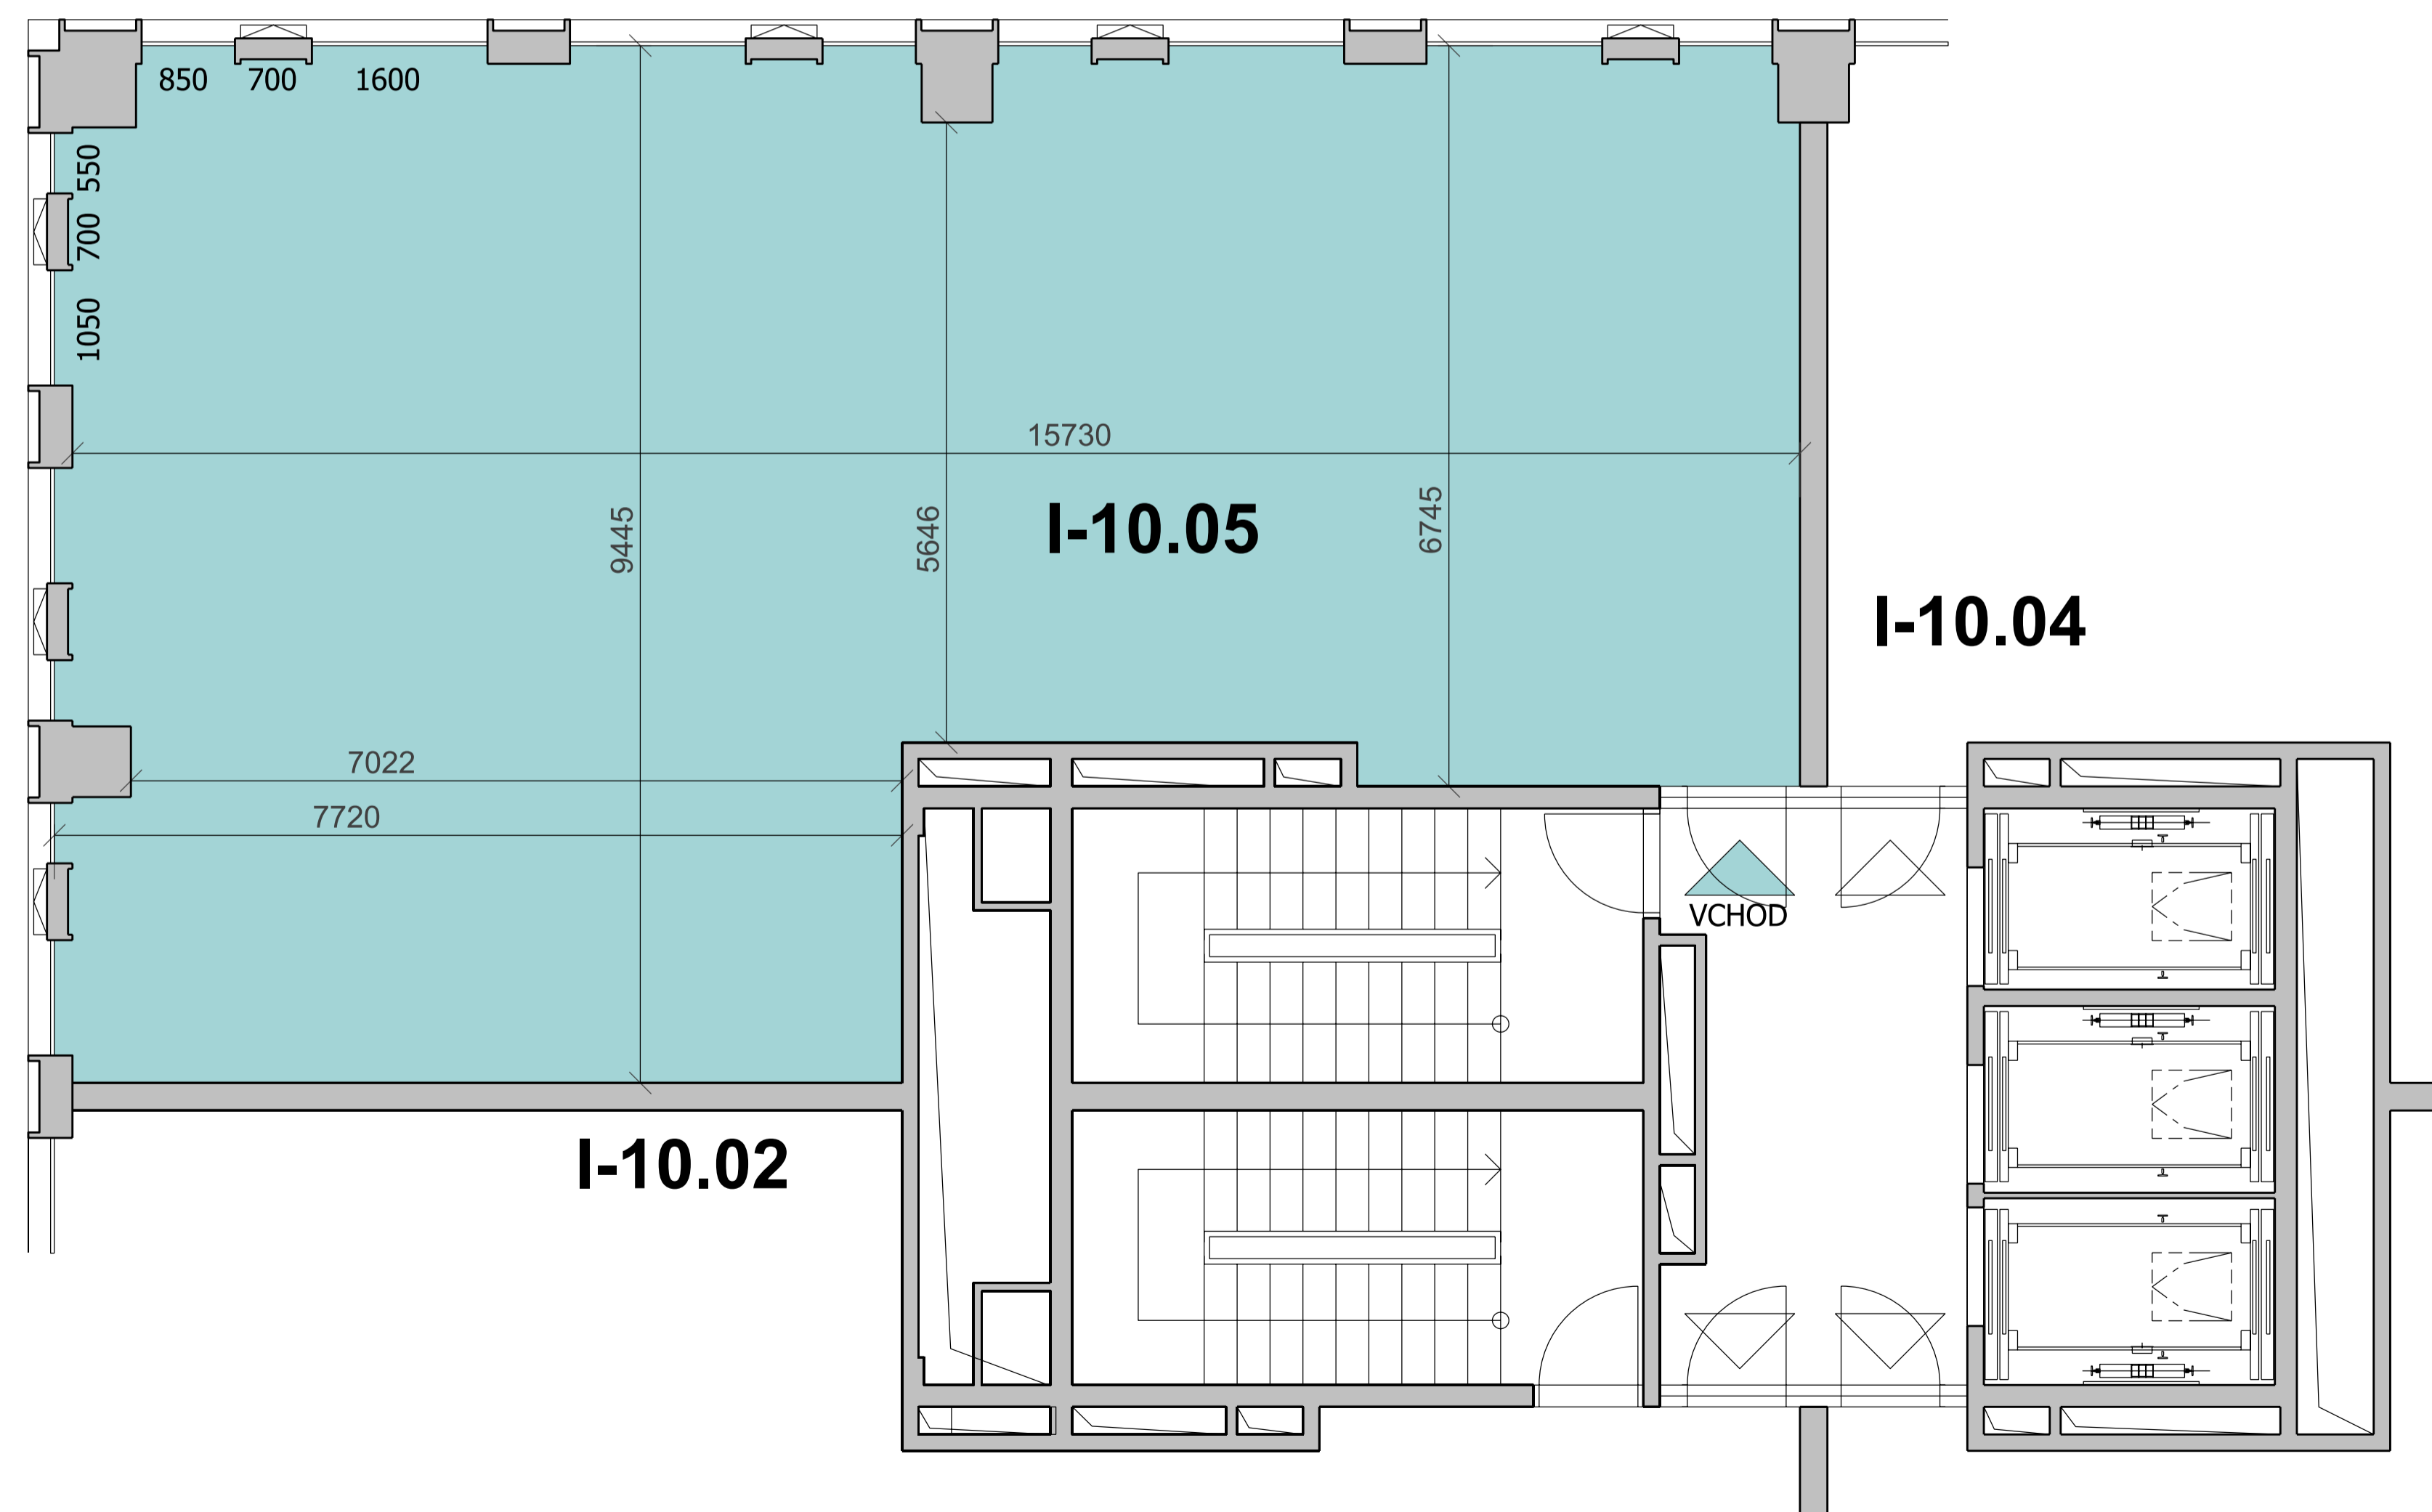

DUETT I.

PÔDORYS 10.NP - KANCELÁRSKE PRIESTORY I-10.05 KANCELÁRIE

ZOZNAM MIESTNOSTI

Č.M.	ÚČEL MIESTNOSTI	PLOCHA m ²
I-10.05	KANCELÁRSKE PRIESTORY	123,70

PÔDORYS 10.NP

POZDĹŽNY REZ OBJEKTOM

DUETT I.

DUETT II.

DUETT

DUETT I.

PÔDORYS 10.NP - KANCELÁRSKE PRIESTORY I-10.05 OPEN SPACE

ZOZNAM MIESTNOSTI

Č.M.	ÚČEL MIESTNOSTI	PLOCHA m ²
I-10.05	KANCELÁRSKE PRIESTORY	123,70

PÔDORYS 10.NP

POZDĽŽNY REZ OBJEKTOM

DUETT I.

DUETT II.

DUETT

DUETT I.

PÔDORYS 10.NP - KANCELÁRSKE PRIESTORY I-10.05

ZOZNAM MIESTNOSTI

Č.M.	ÚČEL MIESTNOSTI	PLOCHA m ²
I-10.05	KANCELÁRSKE PRIESTORY	123,70

PÔDORYS 10.NP

POZDĽŽNY REZ OBJEKTOM