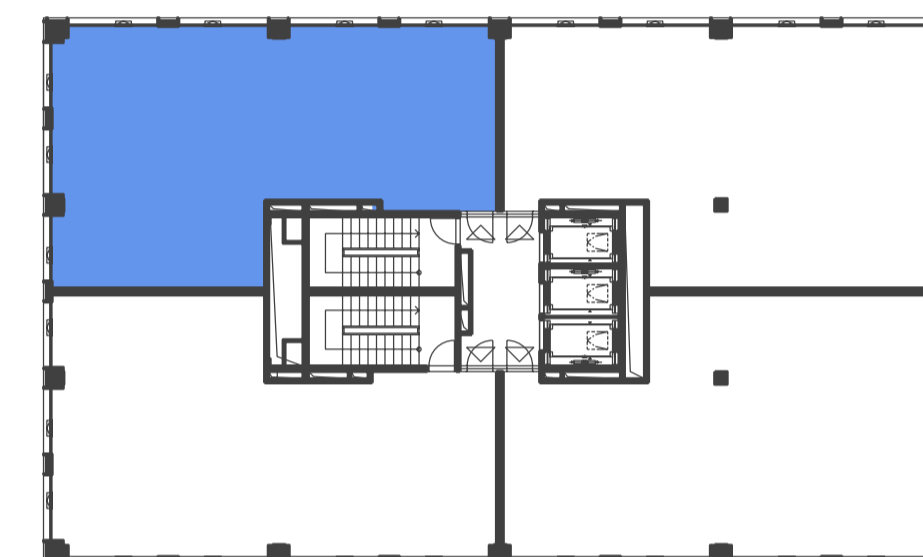

DUETT I.

PÔDORYS 10.NP - KANCELÁRSKE PRIESTORY I-10.05 KANCELÁRIE

ZOZNAM MIESTNOSTI

Č.M.	ÚČEL MIESTNOSTI	PLOCHA m ²
I-10.05	KANCELÁRSKE PRIESTORY	123,70

PÔDORYS 10.NP

POZDĹŽNY REZ OBJEKTOM

DUETT I.

DUETT II.

DUETT

DUETT I.

PÔDORYS 10.NP - KANCELÁRSKE PRIESTORY I-10.05 OPEN SPACE

ZOZNAM MIESTNOSTI

Č.M.	ÚČEL MIESTNOSTI	PLOCHA m ²
I-10.05	KANCELÁRSKE PRIESTORY	123,70

PÔDORYS 10.NP

POZDĽŽNY REZ OBJEKTOM

DUETT I.