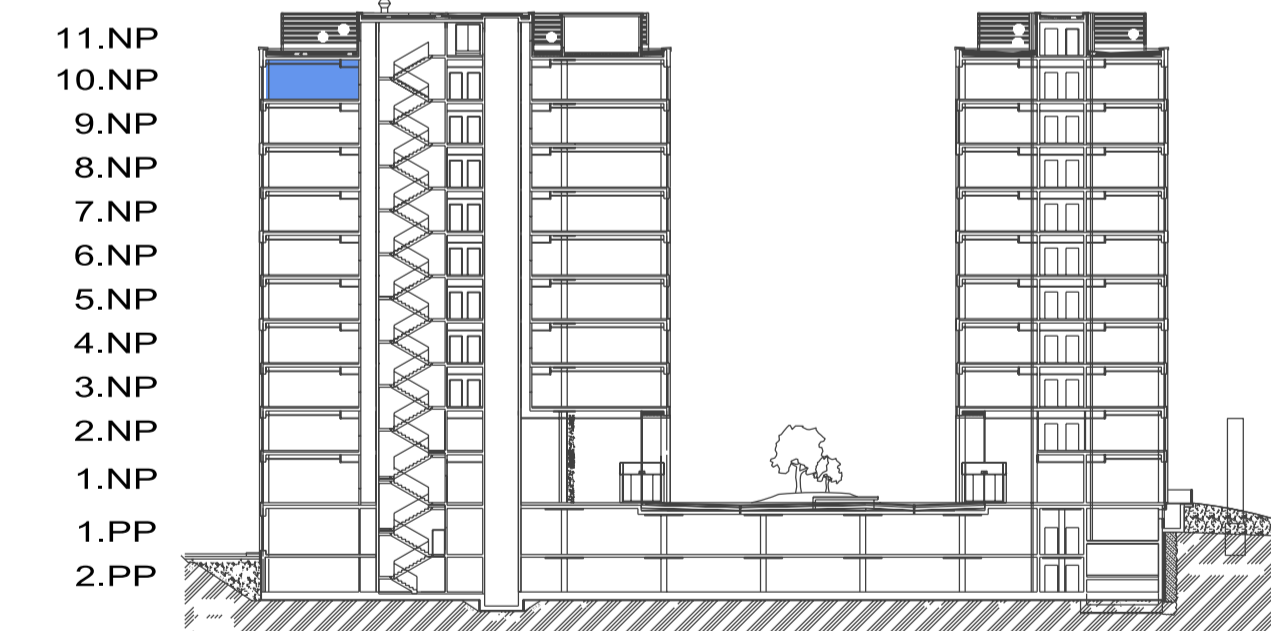

POZDĽŽNY REZ OBJEKTOM

DUETT I.

DUETT II.