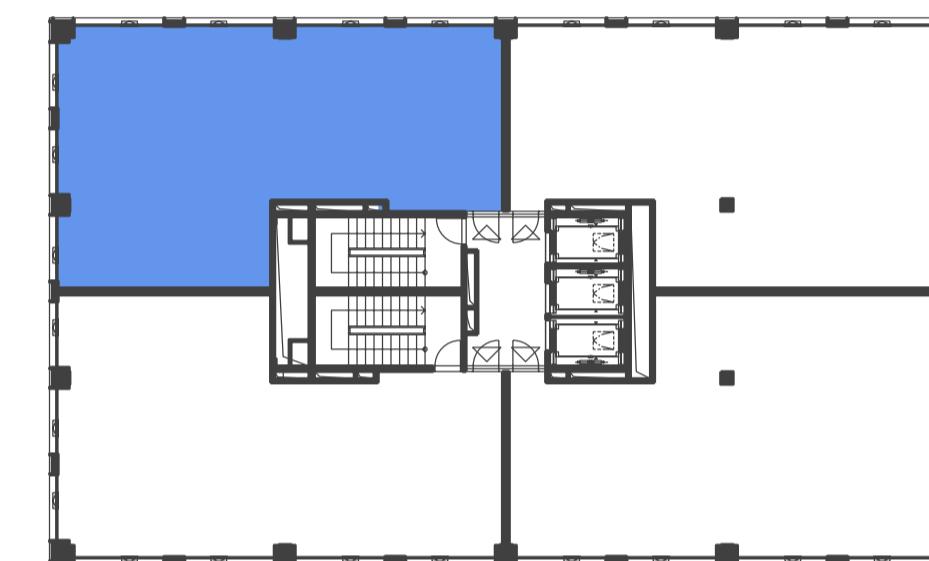

DUETT

DUETT I.

PÔDORYS 10.NP - KANCELÁRSKE PRIESTORY I-10.05 OPEN SPACE

ZOZNAM MIESTNOSTI

Č.M.	ÚČEL MIESTNOSTI	PLOCHA m ²
I-10.05	KANCELÁRSKE PRIESTORY	123,70

PÔDORYS 10.NP

POZDĽŽNY REZ OBJEKTOM

DUETT I.

DUETT II.

DUETT

DUETT I.

PÔDORYS 10.NP - KANCELÁRSKE PRIESTORY I-10.05

ZOZNAM MIESTNOSTI

Č.M.	ÚČEL MIESTNOSTI	PLOCHA m ²
I-10.05	KANCELÁRSKE PRIESTORY	123,70

PÔDORYS 10.NP

POZDĽŽNY REZ OBJEKTOM