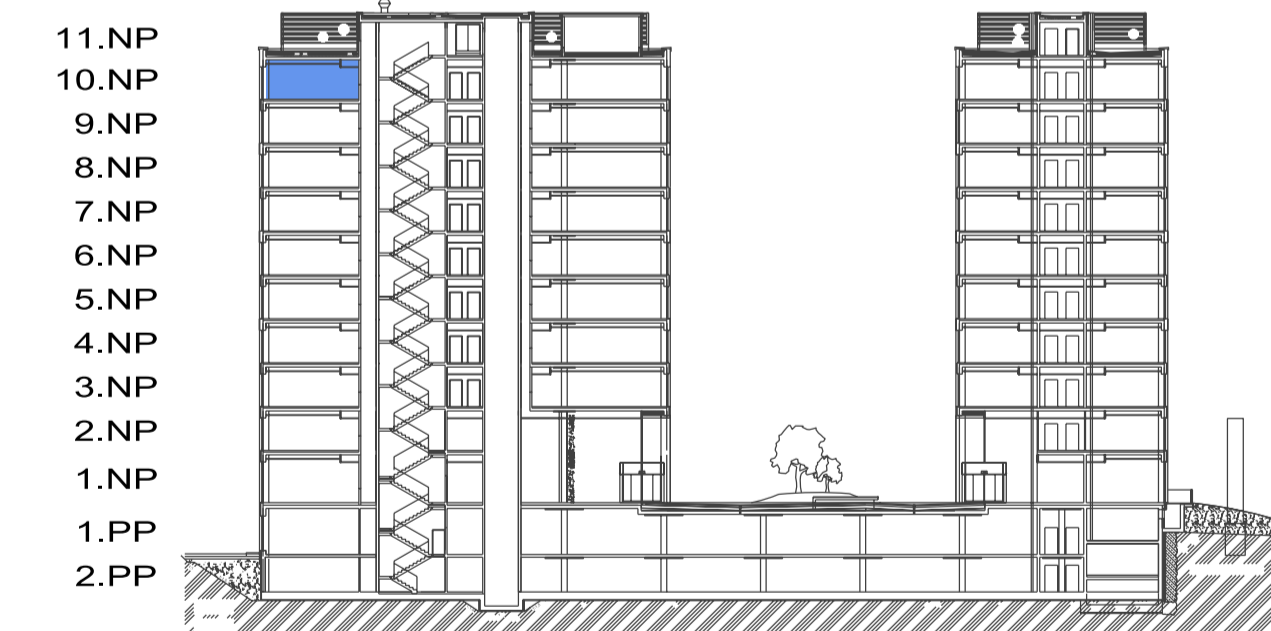

DUETT I.

PÔDORYS 10.NP - KANCELÁRSKE PRIESTORY I-10.05 KANCELÁRIE

ZOZNAM MIESTNOSTI

Č.M.	ÚČEL MIESTNOSTI	PLOCHA m ²
I-10.05	KANCELÁRSKE PRIESTORY	123,70

PÔDORYS 10.NP

POZDĹŽNY REZ OBJEKTOM

DUETT I.

DUETT II.

DUETT

DUETT I.

PÔDORYS 10.NP - KANCELÁRSKE PRIESTORY I-10.05 OPEN SPACE

ZOZNAM MIESTNOSTI

Č.M.	ÚČEL MIESTNOSTI	PLOCHA m ²
I-10.05	KANCELÁRSKE PRIESTORY	123,70

PÔDORYS 10.NP

POZDĽŽNY REZ OBJEKTOM

DUETT I.