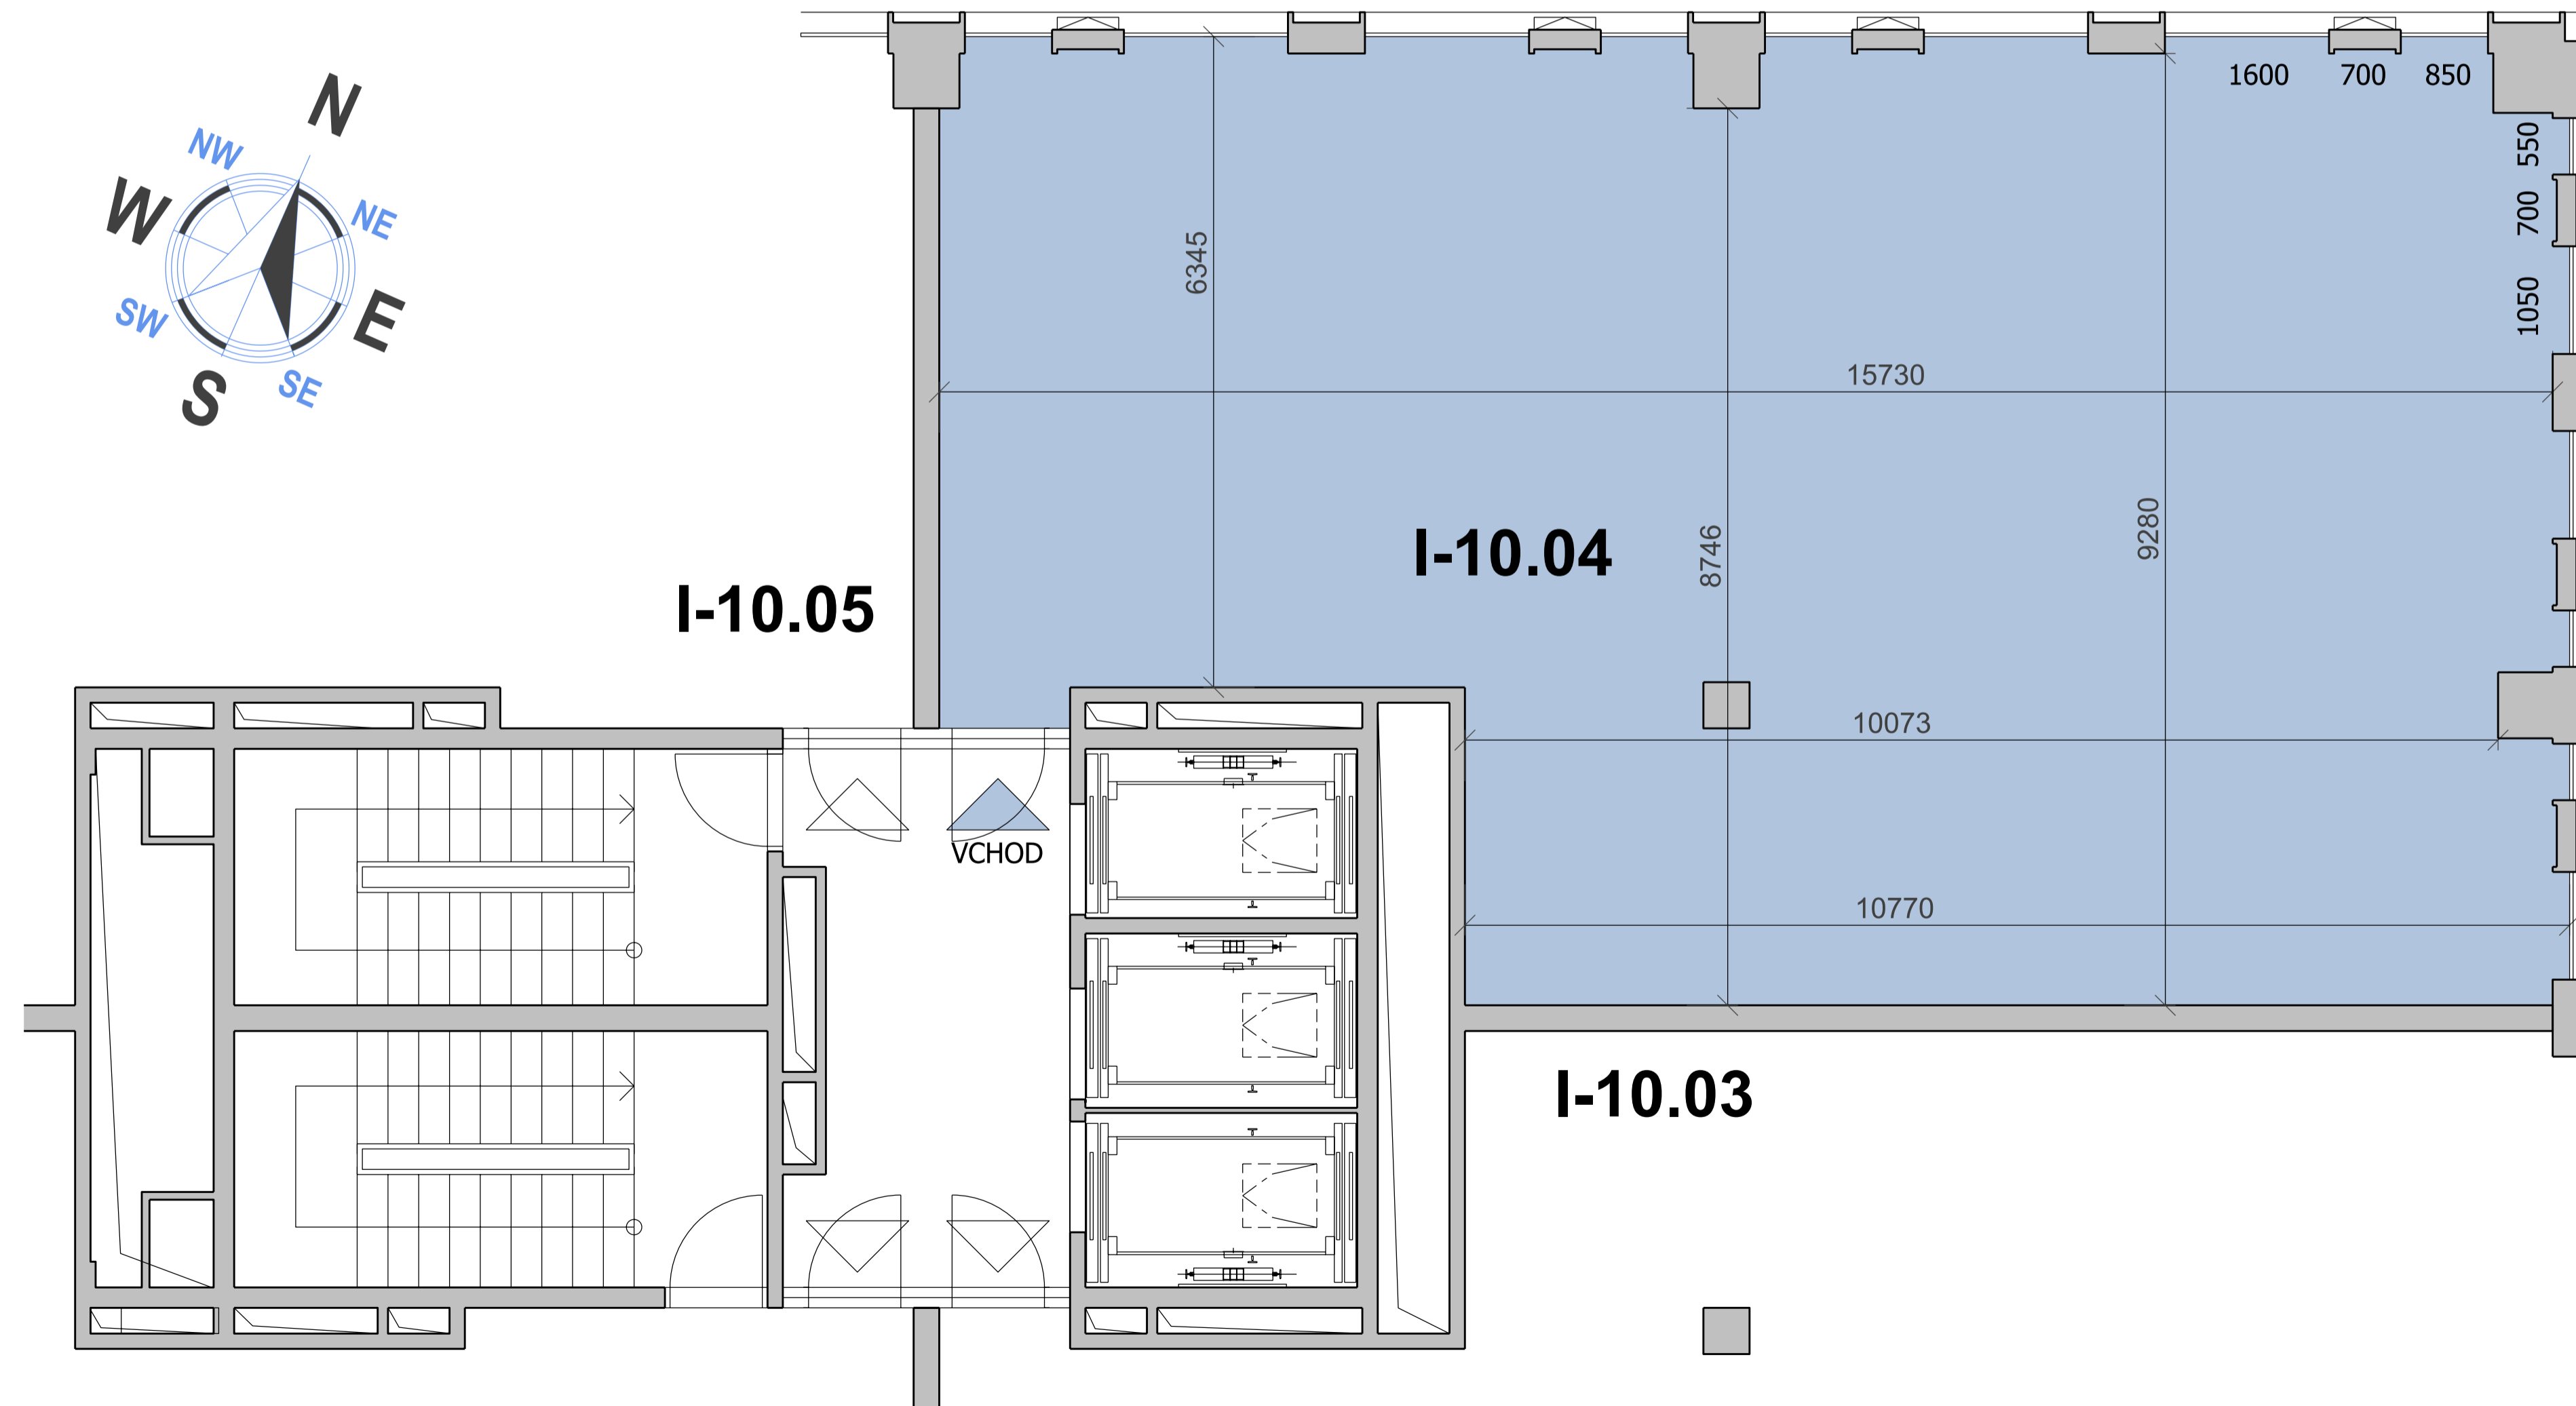

DUETT I.

PÔDORYS 10.NP - KANCELÁRSKE PRIESTORY I-10.04 KANCELÁRIE

ZOZNAM MIESTNOSTI

Č.M.	ÚČEL MIESTNOSTI	PLOCHA m ²
I-10.04	KANCELÁRSKE PRIESTORY	131,85

PÔDORYS 10.NP

POZDĽŽNY REZ OBJEKTOM

DUETT I.

DUETT II.

DUETT

DUETT I.

PÔDORYS 10.NP - KANCELÁRSKE PRIESTORY I-10.04 OPEN SPACE

ZOZNAM MIESTNOSTI

Č.M.	ÚČEL MIESTNOSTI	PLOCHA m ²
I-10.04	KANCELÁRSKE PRIESTORY	131,85

PÔDORYS 10.NP

POZDĽŽNY REZ OBJEKTOM

DUETT I. DUETT II.

DUETT

DUETT I.

PÔDORYS 10.NP - KANCELÁRSKE PRIESTORY I-10.04

ZOZNAM MIESTNOSTI

Č.M.	ÚČEL MIESTNOSTI	PLOCHA m ²
I-10.04	KANCELÁRSKE PRIESTORY	131,85

PÔDORYS 10.NP

POZDĹŽNY REZ OBJEKTOM

DUETT I.