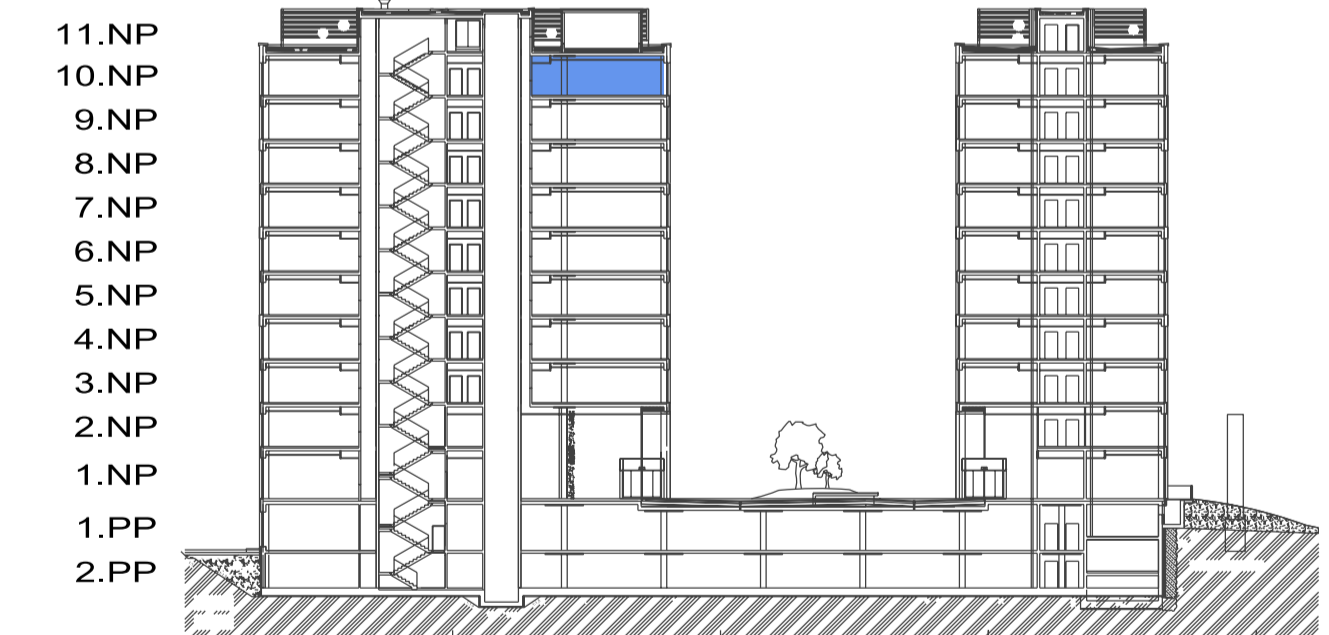

DUETT

DUETT I.

PÔDORYS 10.NP - KANCELÁRSKE PRIESTORY I-10.04 OPEN SPACE

ZOZNAM MIESTNOSTI

Č.M.	ÚČEL MIESTNOSTI	PLOCHA m ²
I-10.04	KANCELÁRSKE PRIESTORY	131,85

PÔDORYS 10.NP

POZDĽŽNY REZ OBJEKTOM

DUETT I. DUETT II.