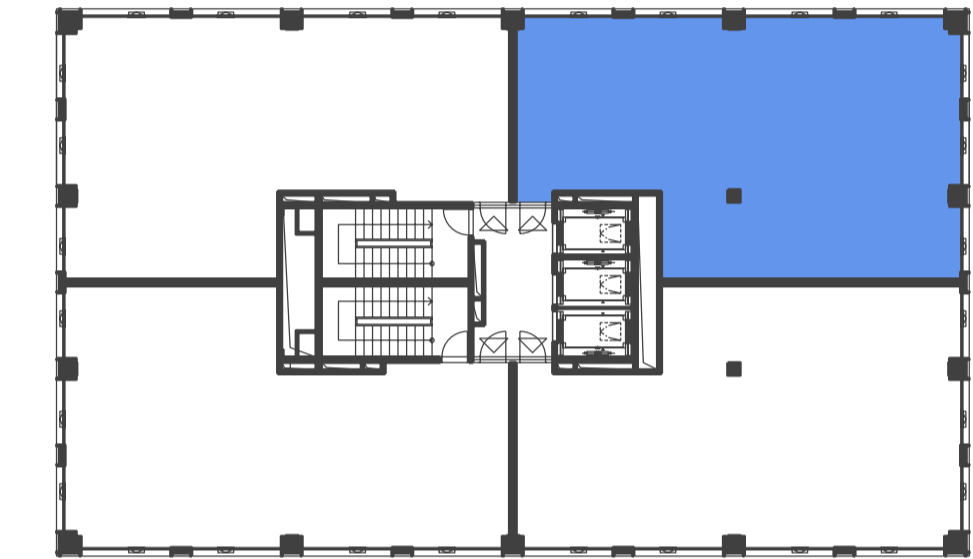

DUETT

DUETT I.

PÔDORYS 10.NP - KANCELÁRSKE PRIESTORY I-10.04 OPEN SPACE

ZOZNAM MIESTNOSTI

Č.M.	ÚČEL MIESTNOSTI	PLOCHA m ²
I-10.04	KANCELÁRSKE PRIESTORY	131,85

PÔDORYS 10.NP

POZDĽŽNY REZ OBJEKTOM

DUETT I. DUETT II.

DUETT

DUETT I.

PÔDORYS 10.NP - KANCELÁRSKE PRIESTORY I-10.04

ZOZNAM MIESTNOSTI

Č.M.	ÚČEL MIESTNOSTI	PLOCHA m ²
I-10.04	KANCELÁRSKE PRIESTORY	131,85

PÔDORYS 10.NP

POZDĹŽNY REZ OBJEKTOM

DUETT I.