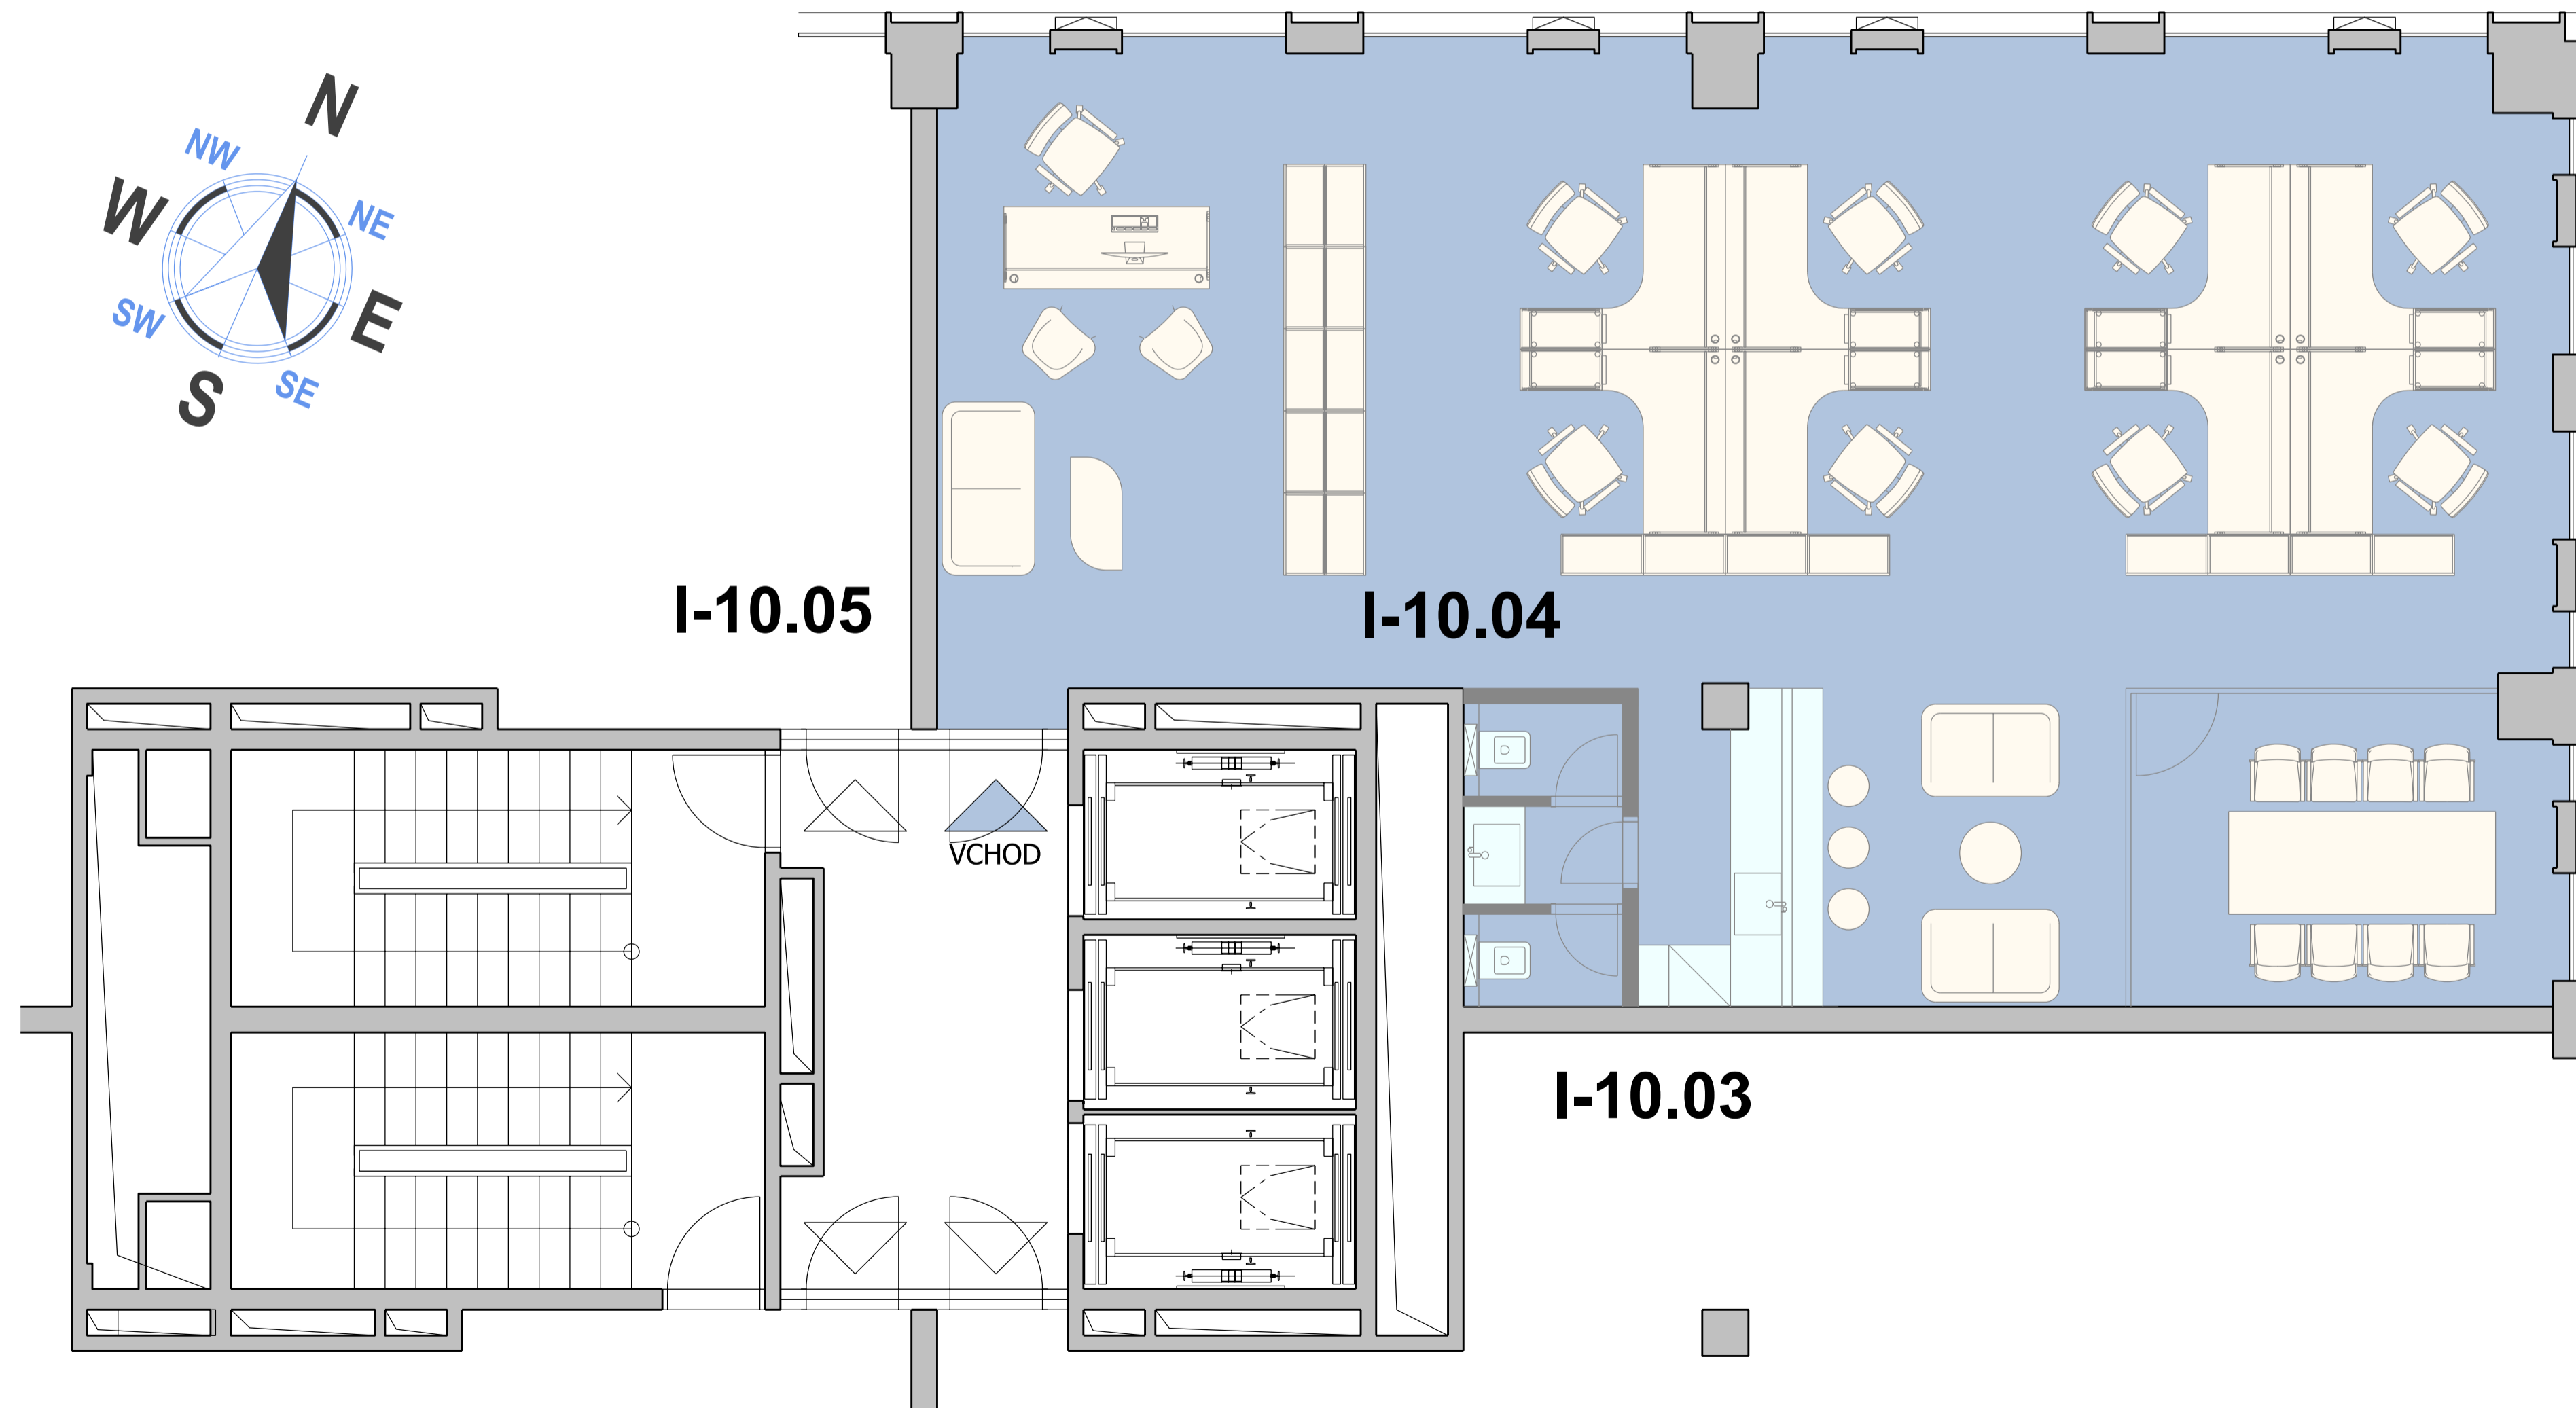

DUETT I.

PÔDORYS 10.NP - KANCELÁRSKE PRIESTORY I-10.04 KANCELÁRIE

ZOZNAM MIESTNOSTI

Č.M.	ÚČEL MIESTNOSTI	PLOCHA m ²
I-10.04	KANCELÁRSKE PRIESTORY	131,85

PÔDORYS 10.NP

POZDĽŽNY REZ OBJEKTOM

DUETT I.

DUETT II.

DUETT

DUETT I.

PÔDORYS 10.NP - KANCELÁRSKE PRIESTORY I-10.04 OPEN SPACE

ZOZNAM MIESTNOSTI

Č.M.	ÚČEL MIESTNOSTI	PLOCHA m ²
I-10.04	KANCELÁRSKE PRIESTORY	131,85

PÔDORYS 10.NP

POZDĽŽNY REZ OBJEKTOM

DUETT I. DUETT II.

DUETT

DUETT I.

PÔDORYS 10.NP - KANCELÁRSKE PRIESTORY I-10.04

ZOZNAM MIESTNOSTI

Č.M.	ÚČEL MIESTNOSTI	PLOCHA m ²
I-10.04	KANCELÁRSKE PRIESTORY	131,85

PÔDORYS 10.NP

POZDĹŽNY REZ OBJEKTOM

DUETT I.