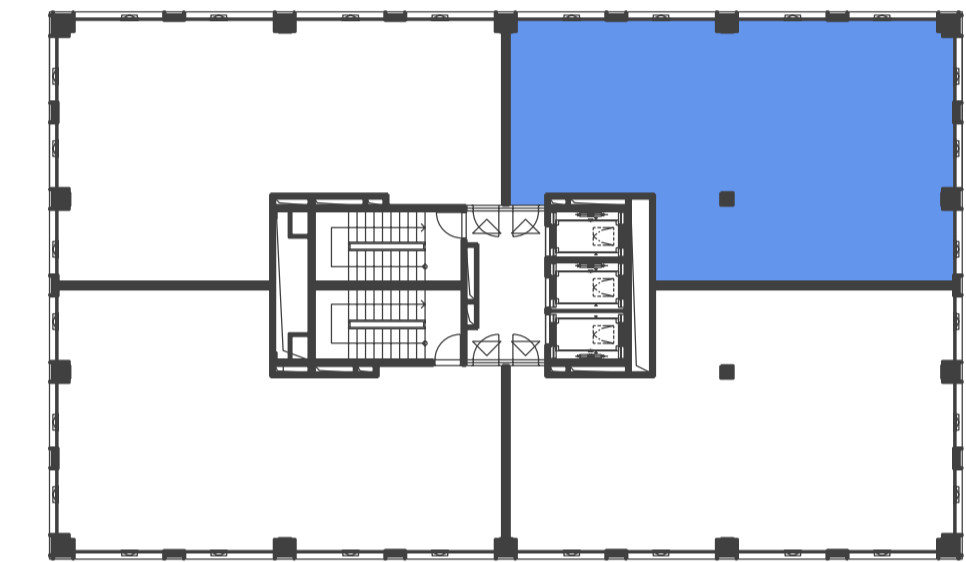

DUETT I.

PÔDORYS 10.NP - KANCELÁRSKE PRIESTORY I-10.04 KANCELÁRIE

ZOZNAM MIESTNOSTI

Č.M.	ÚČEL MIESTNOSTI	PLOCHA m ²
I-10.04	KANCELÁRSKE PRIESTORY	131,85

PÔDORYS 10.NP

POZDĽŽNY REZ OBJEKTOM

DUETT I.

DUETT II.

DUETT

DUETT I.

PÔDORYS 10.NP - KANCELÁRSKE PRIESTORY I-10.04 OPEN SPACE

ZOZNAM MIESTNOSTI

Č.M.	ÚČEL MIESTNOSTI	PLOCHA m ²
I-10.04	KANCELÁRSKE PRIESTORY	131,85

PÔDORYS 10.NP

POZDĽŽNY REZ OBJEKTOM

DUETT I. DUETT II.

DUETT

DUETT I.

PÔDORYS 10.NP - KANCELÁRSKE PRIESTORY I-10.04

ZOZNAM MIESTNOSTI

Č.M.	ÚČEL MIESTNOSTI	PLOCHA m ²
I-10.04	KANCELÁRSKE PRIESTORY	131,85

PÔDORYS 10.NP

POZDĹŽNY REZ OBJEKTOM

DUETT I.