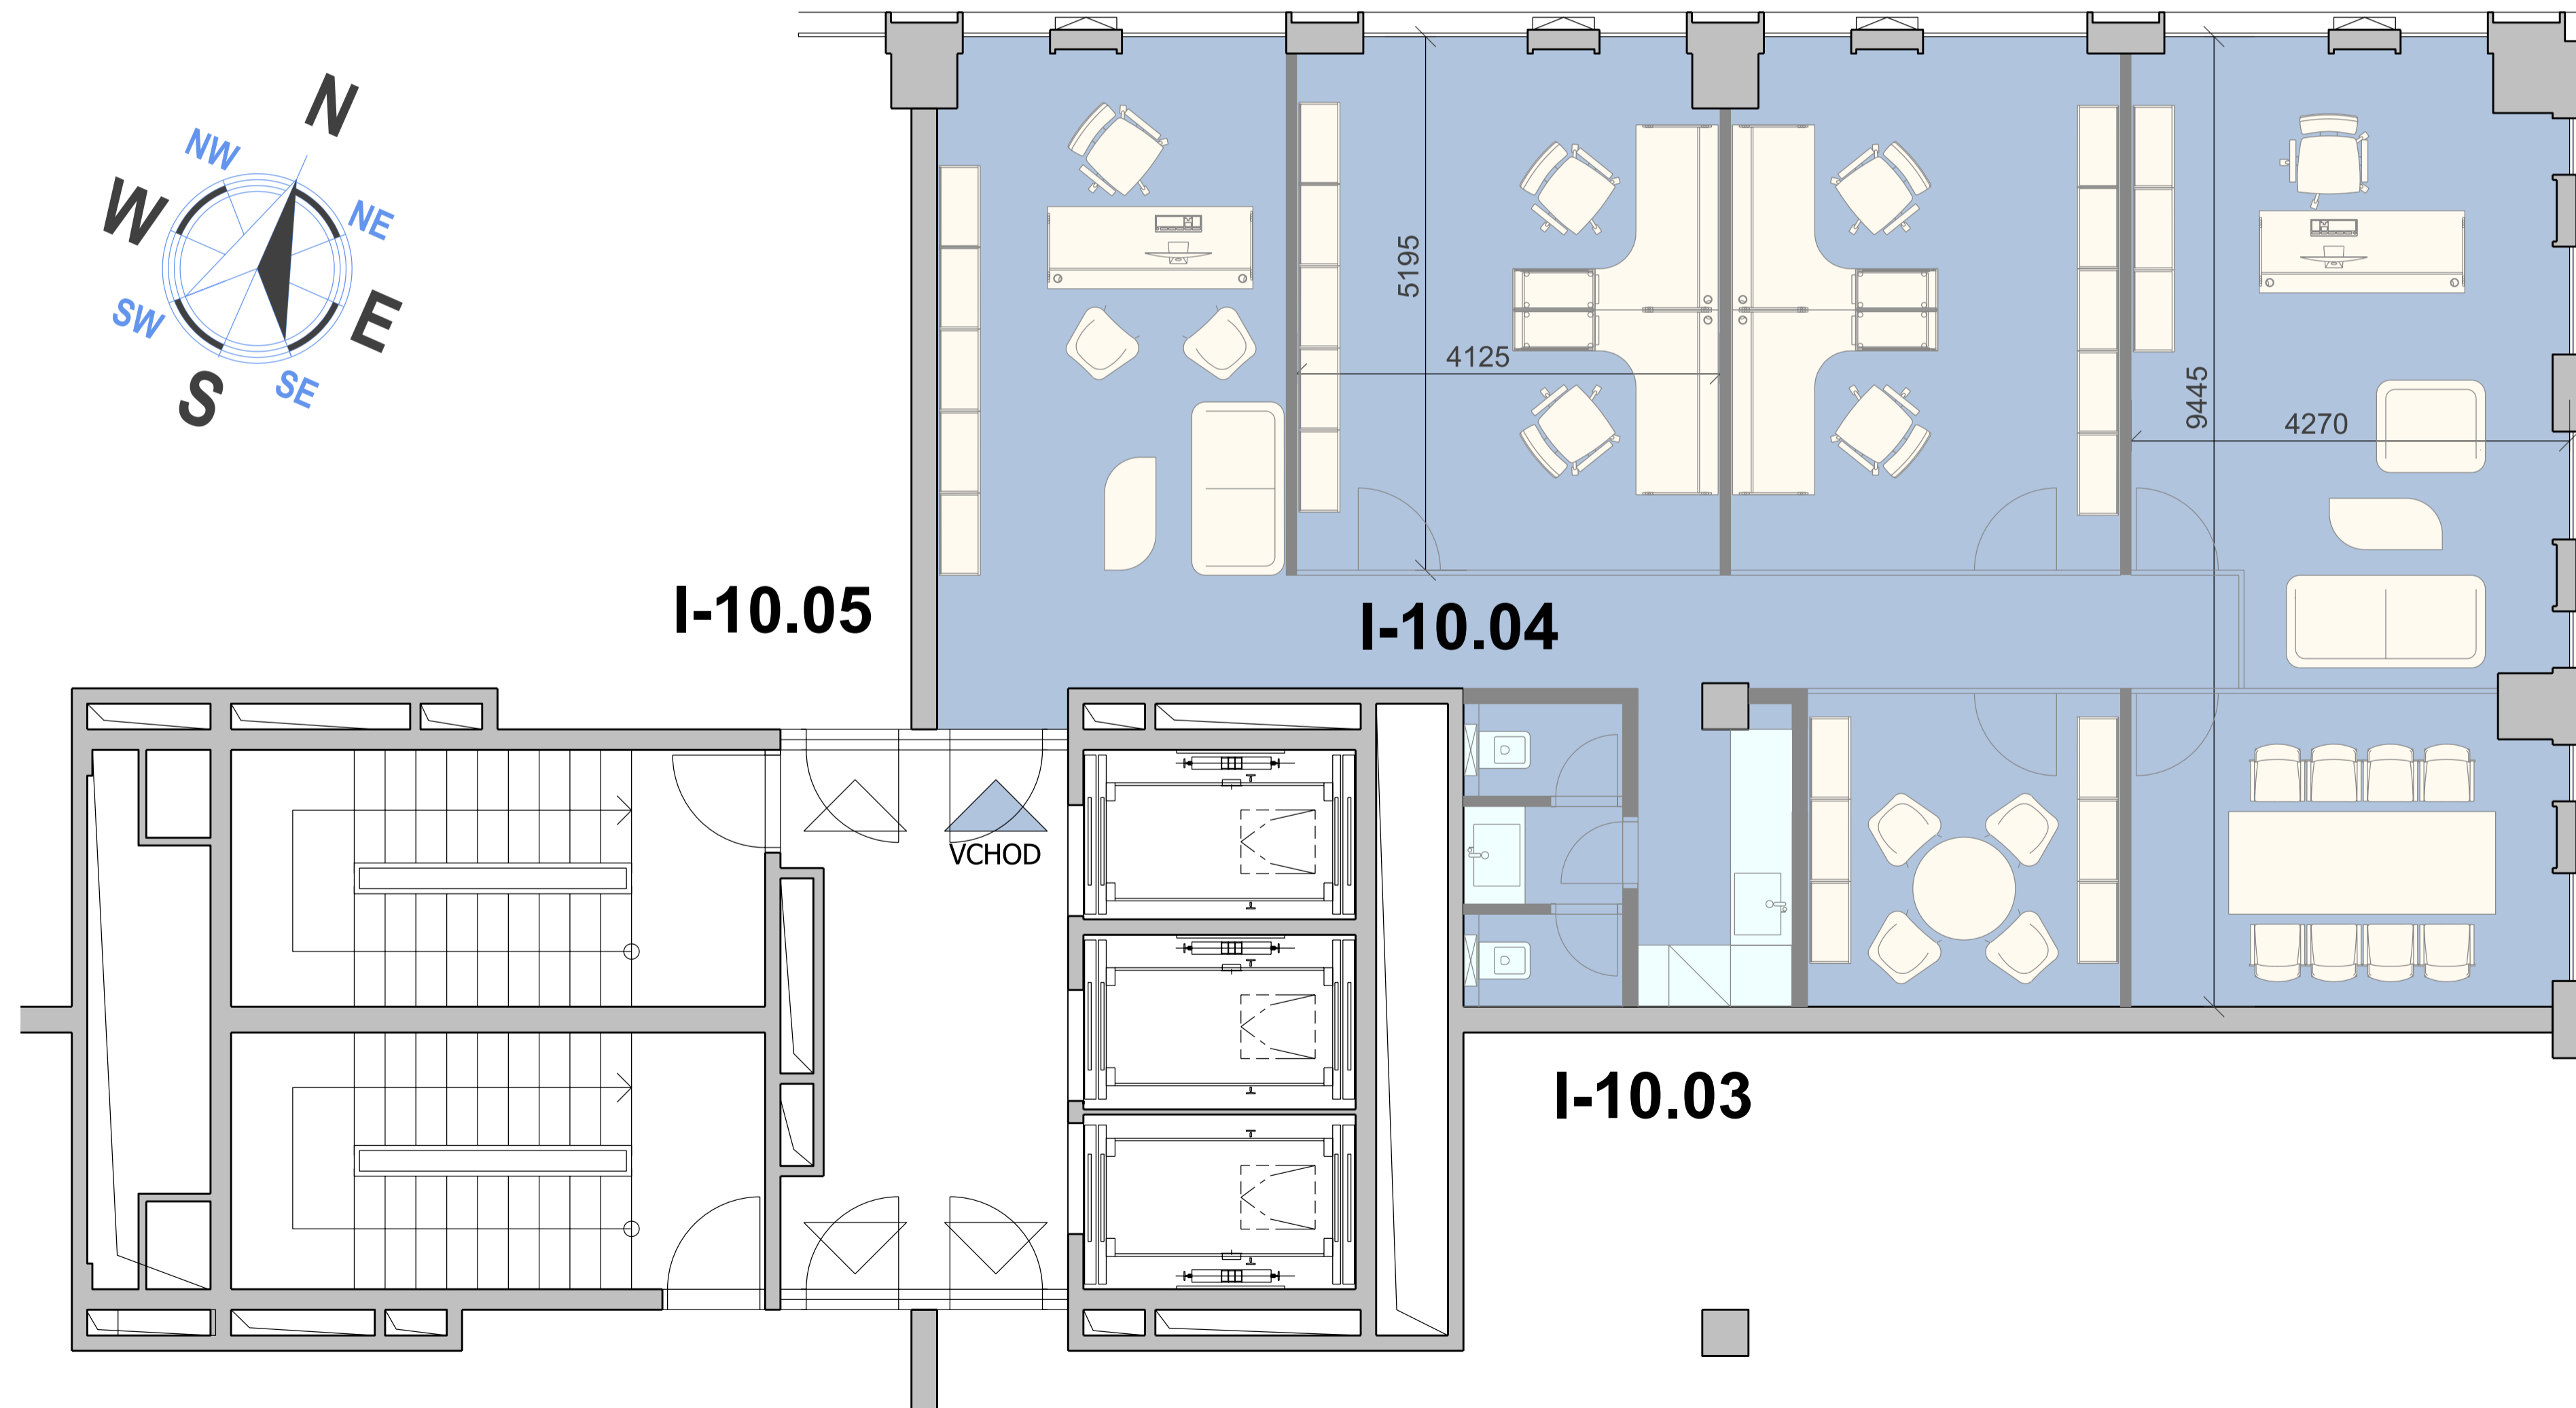

DUETT I.

PÔDORYS 10.NP - KANCELÁRSKE PRIESTORY I-10.04 KANCELÁRIE

ZOZNAM MIESTNOSTI

Č.M.	ÚČEL MIESTNOSTI	PLOCHA m ²
I-10.04	KANCELÁRSKE PRIESTORY	131,85

PÔDORYS 10.NP

POZDĽŽNY REZ OBJEKTOM

DUETT I.

DUETT II.

DUETT

DUETT I.

PÔDORYS 10.NP - KANCELÁRSKE PRIESTORY I-10.04 OPEN SPACE

ZOZNAM MIESTNOSTI

Č.M.	ÚČEL MIESTNOSTI	PLOCHA m ²
I-10.04	KANCELÁRSKE PRIESTORY	131,85

PÔDORYS 10.NP

POZDĽŽNY REZ OBJEKTOM

DUETT I. DUETT II.

DUETT

DUETT I.

PÔDORYS 10.NP - KANCELÁRSKE PRIESTORY I-10.04

ZOZNAM MIESTNOSTI

Č.M.	ÚČEL MIESTNOSTI	PLOCHA m ²
I-10.04	KANCELÁRSKE PRIESTORY	131,85

PÔDORYS 10.NP

POZDĹŽNY REZ OBJEKTOM

DUETT I.