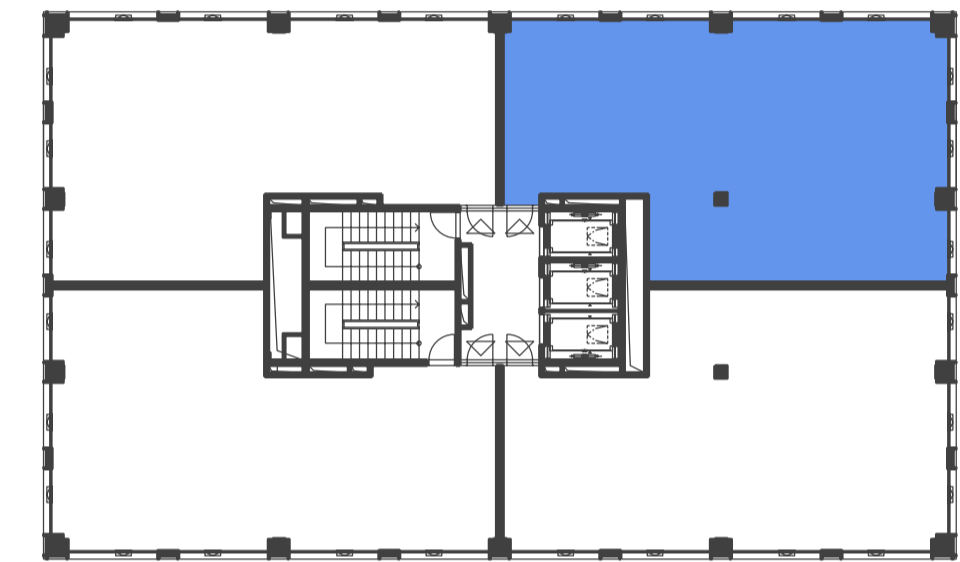

DUETT I.

PÔDORYS 10.NP - KANCELÁRSKE PRIESTORY I-10.04 KANCELÁRIE

ZOZNAM MIESTNOSTI

Č.M.	ÚČEL MIESTNOSTI	PLOCHA m ²
I-10.04	KANCELÁRSKE PRIESTORY	131,85

PÔDORYS 10.NP

POZDĽŽNY REZ OBJEKTOM

DUETT I.

DUETT II.

DUETT

DUETT I.

PÔDORYS 10.NP - KANCELÁRSKE PRIESTORY I-10.04 OPEN SPACE

ZOZNAM MIESTNOSTI

Č.M.	ÚČEL MIESTNOSTI	PLOCHA m ²
I-10.04	KANCELÁRSKE PRIESTORY	131,85

PÔDORYS 10.NP

POZDĽŽNY REZ OBJEKTOM

DUETT I. DUETT II.

DUETT

DUETT I.

PÔDORYS 10.NP - KANCELÁRSKE PRIESTORY I-10.04

ZOZNAM MIESTNOSTI

Č.M.	ÚČEL MIESTNOSTI	PLOCHA m ²
I-10.04	KANCELÁRSKE PRIESTORY	131,85

PÔDORYS 10.NP

POZDĹŽNY REZ OBJEKTOM

DUETT I.