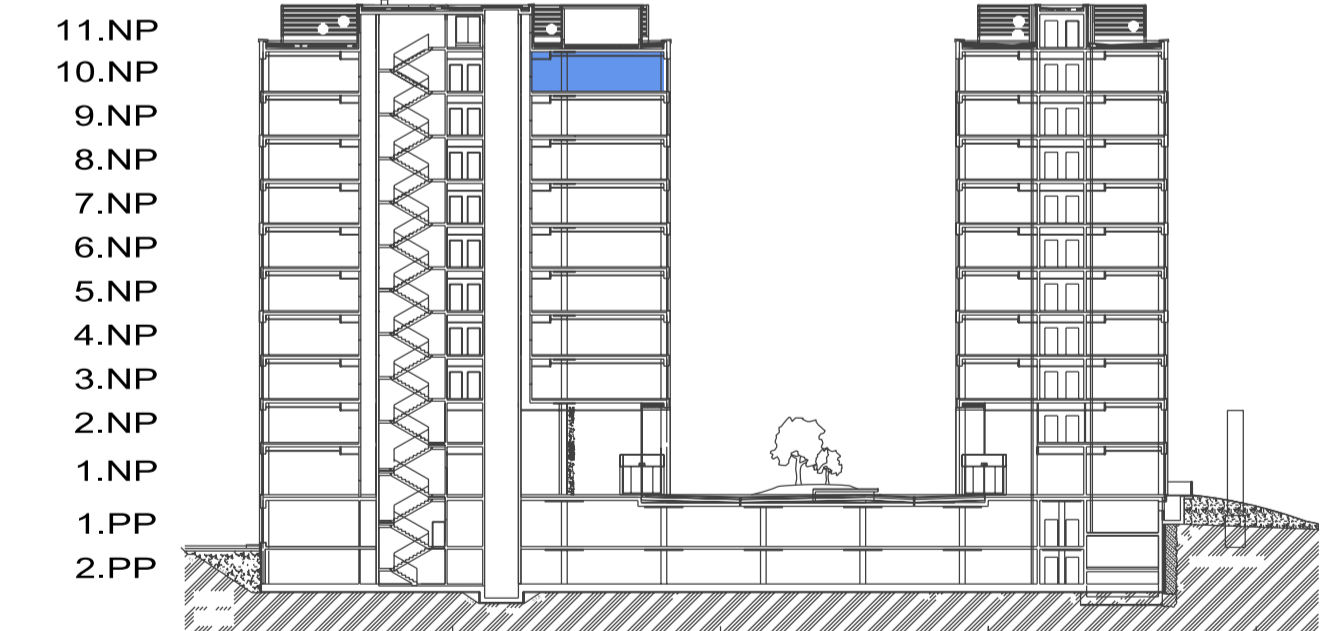

POZDĹŽNY REZ OBJEKTOM

DUETT I.

DUETT II.