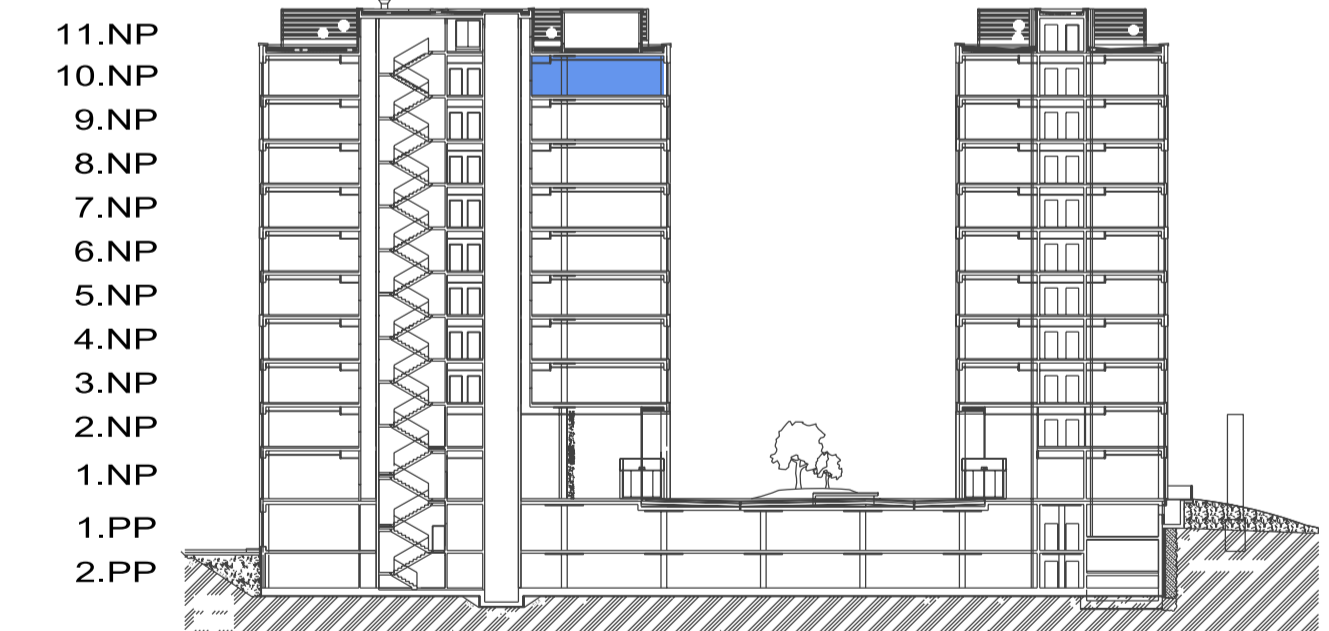

DUETT I.

PÔDORYS 10.NP - KANCELÁRSKE PRIESTORY I-10.04 KANCELÁRIE

ZOZNAM MIESTNOSTI

Č.M.	ÚČEL MIESTNOSTI	PLOCHA m ²
I-10.04	KANCELÁRSKE PRIESTORY	131,85

PÔDORYS 10.NP

POZDĽŽNY REZ OBJEKTOM

DUETT I.

DUETT II.

DUETT

DUETT I.

PÔDORYS 10.NP - KANCELÁRSKE PRIESTORY I-10.04 OPEN SPACE

ZOZNAM MIESTNOSTI

Č.M.	ÚČEL MIESTNOSTI	PLOCHA m ²
I-10.04	KANCELÁRSKE PRIESTORY	131,85

PÔDORYS 10.NP

POZDĽŽNY REZ OBJEKTOM

DUETT I. DUETT II.