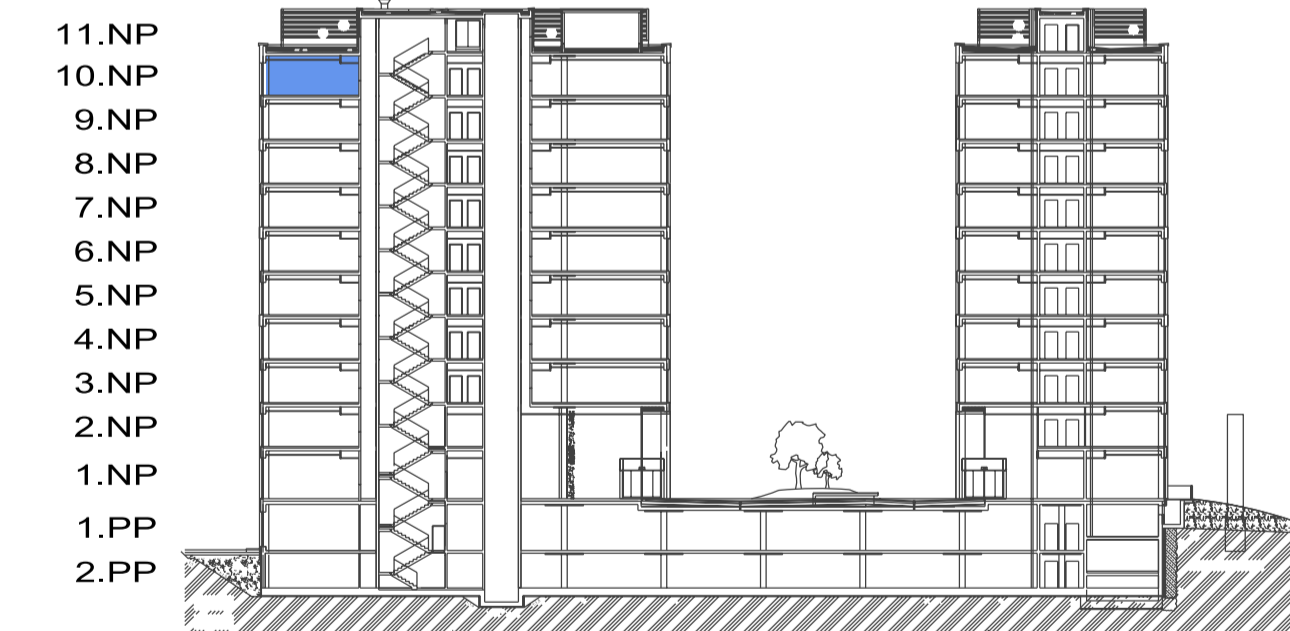

POZDĹŽNY REZ OBJEKTOM

DUETT I.

DUETT II.