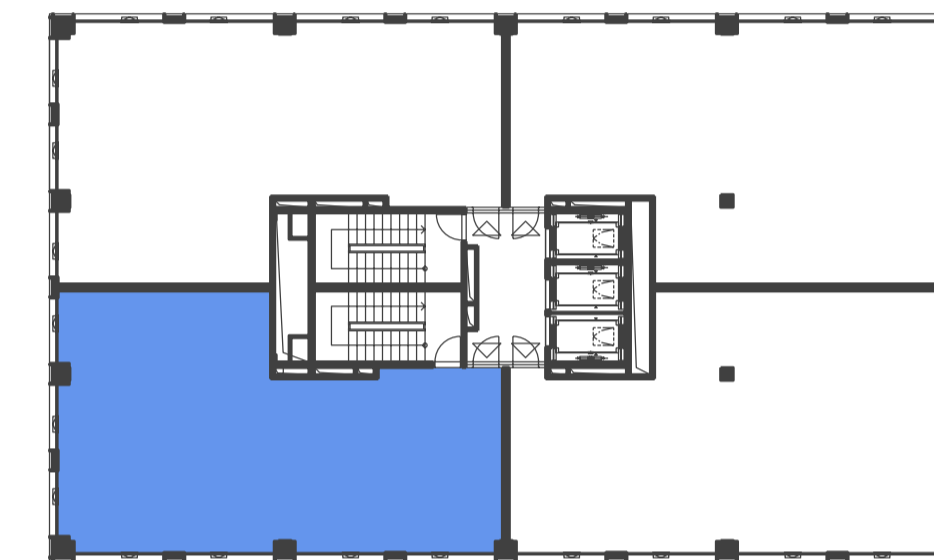

DUETT II.

DUETT

DUETT I.

PÔDORYS 10.NP - KANCELÁRSKE PRIESTORY I-10.02,
OPEN SPACE

ZOZNAM MIESTNOSTI

Č.M.	ÚČEL MIESTNOSTI	PLOCHA m ²
I-10.02	KANCELÁRSKE PRIESTORY	123,80

PÔDORYS 10.NP

POZDĹŽNY REZ OBJEKTOM