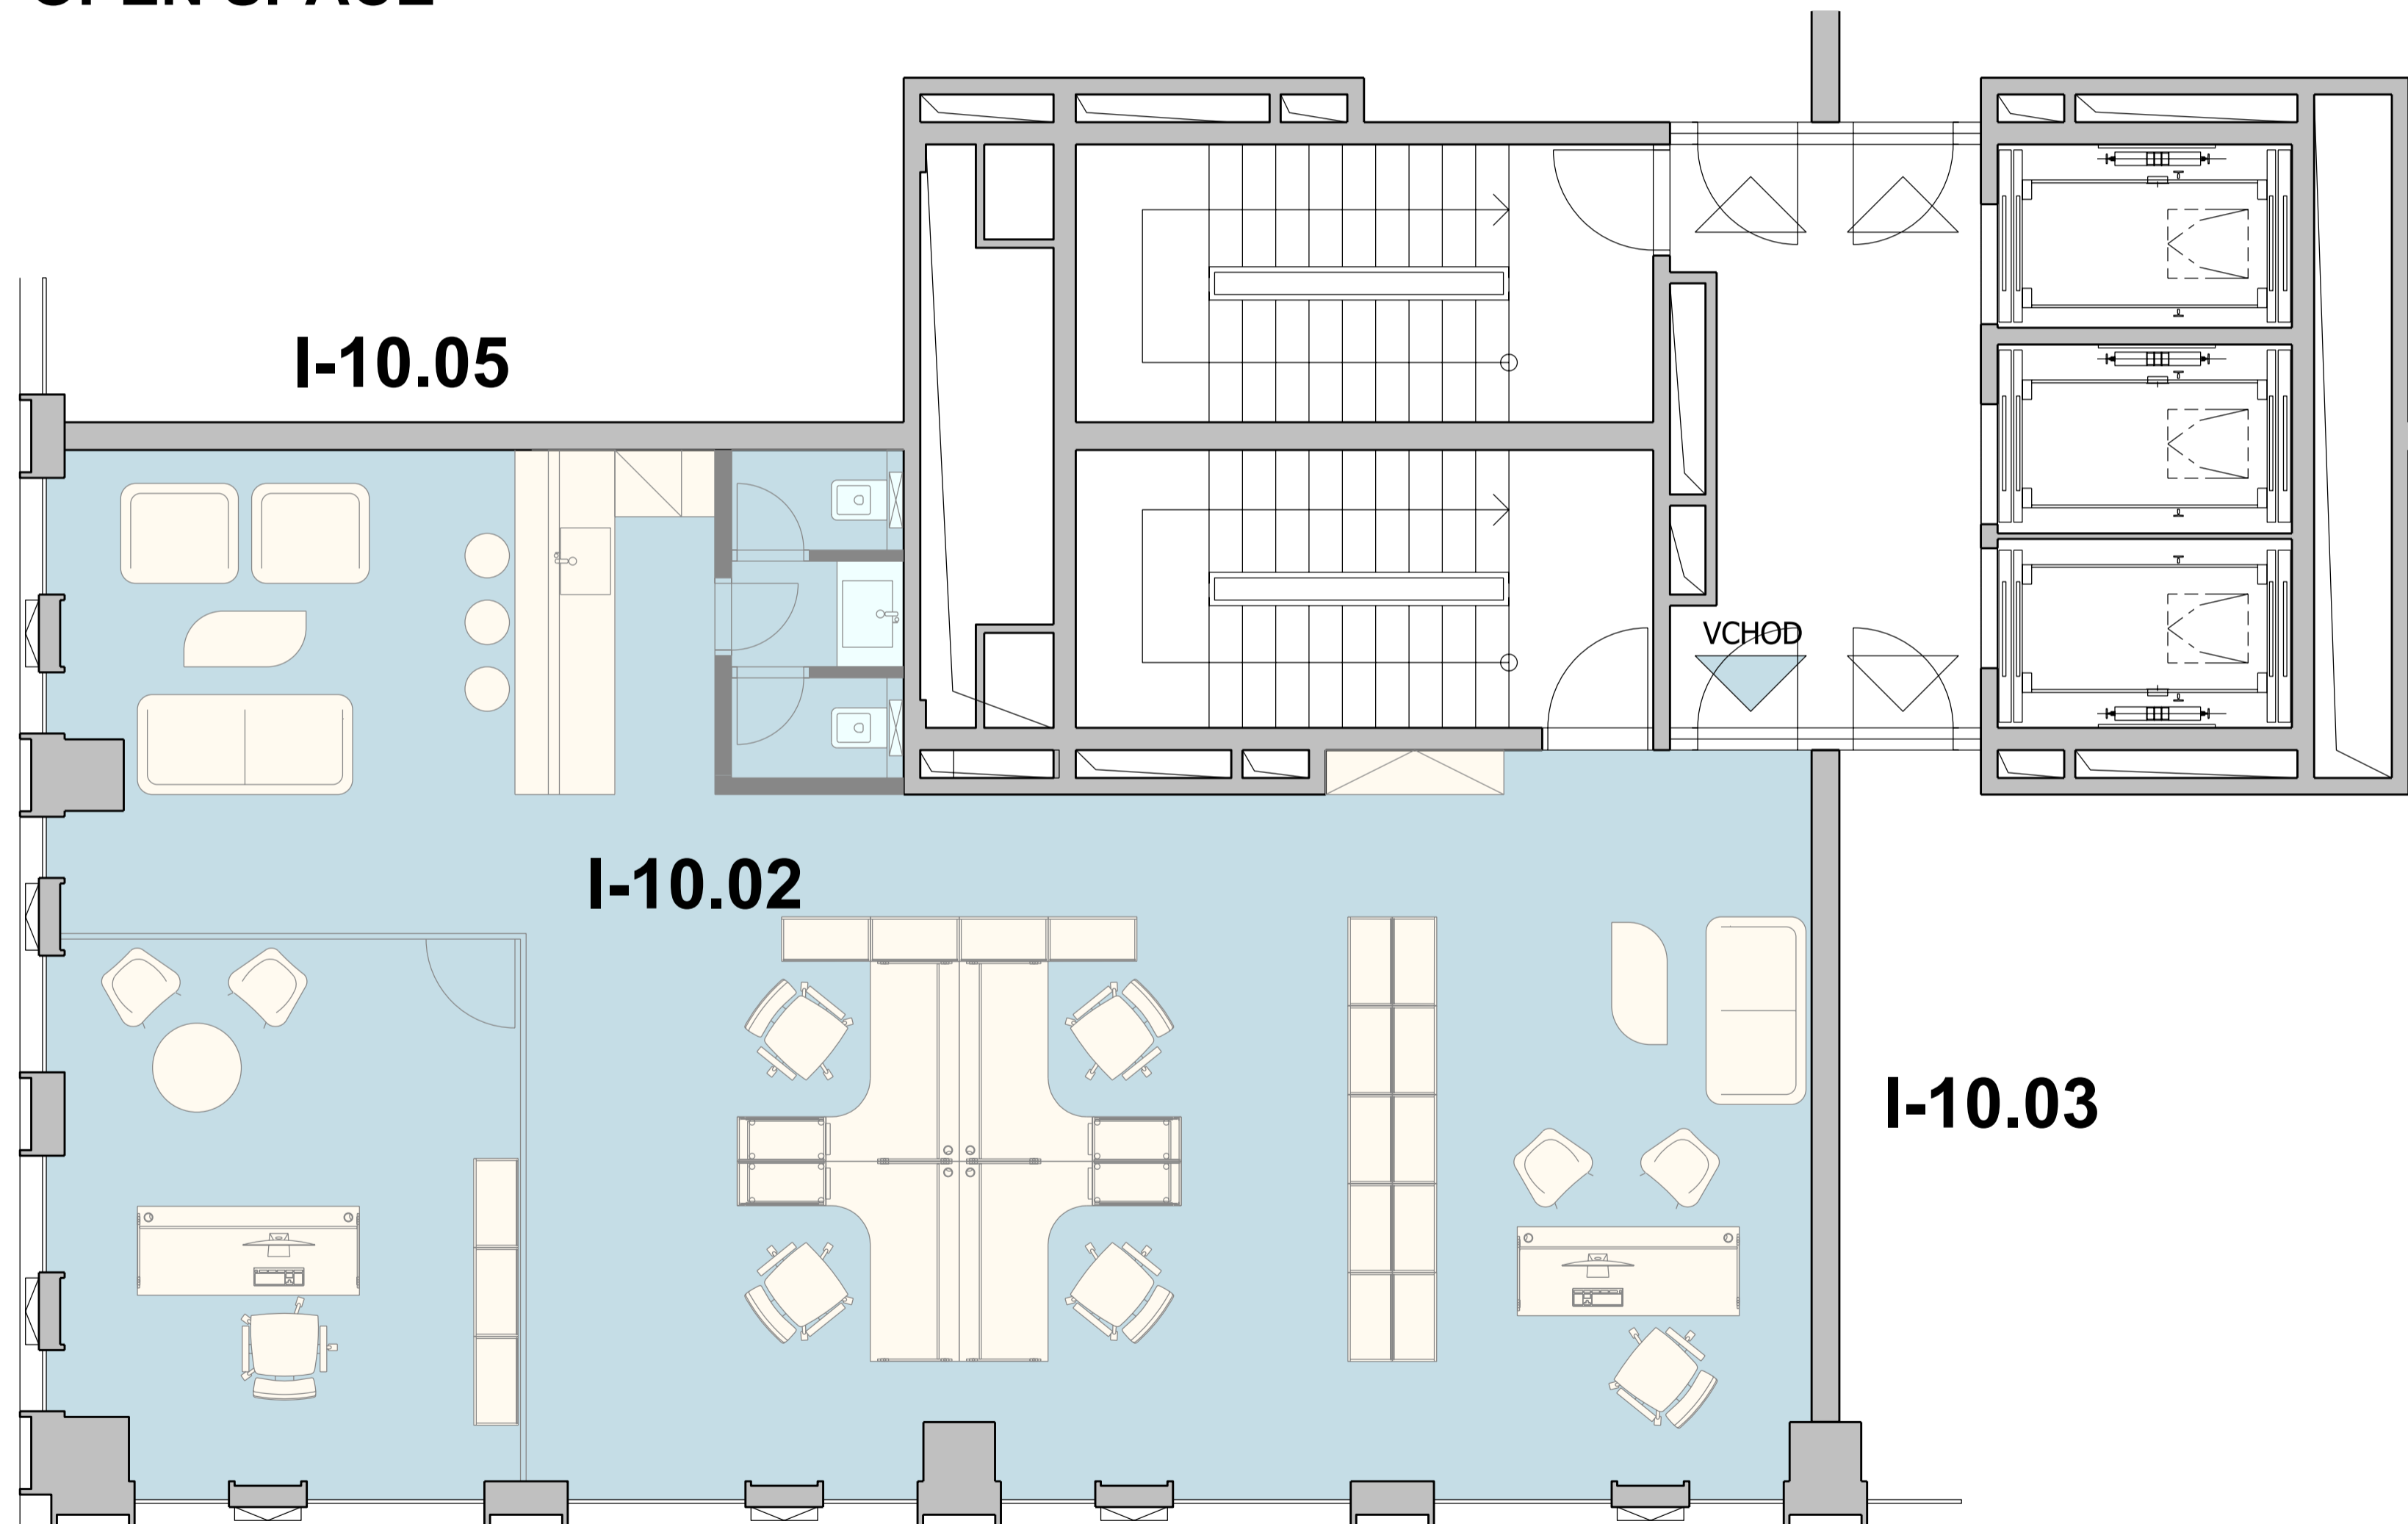

DUETT I.

PÔDORYS 10.NP - KANCELÁRSKE PRIESTORY I-10.02

ZOZNAM MIESTNOSTI

Č.M.	ÚČEL MIESTNOSTI	PLOCHA m ²
I-10.02	KANCELÁRSKE PRIESTORY	123,80

PÔDORYS 10.NP

POZDĽŽNY REZ OBJEKTOM

DUETT I.

DUETT II.

DUETT

DUETT I.

PÔDORYS 10.NP - KANCELÁRSKE PRIESTORY I-10.02, KANCELÁRIE

ZOZNAM MIESTNOSTI

Č.M.	ÚČEL MIESTNOSTI	PLOCHA m ²
I-10.02	KANCELÁRSKE PRIESTORY	123,80

PÔDORYS 10.NP

POZDĽŽNY REZ OBJEKTOM

DUETT I.

DUETT II.

DUETT

DUETT I.

PÔDORYS 10.NP - KANCELÁRSKE PRIESTORY I-10.02,
OPEN SPACE

ZOZNAM MIESTNOSTI

Č.M.	ÚČEL MIESTNOSTI	PLOCHA m ²
I-10.02	KANCELÁRSKE PRIESTORY	123,80

PÔDORYS 10.NP

POZDĹŽNY REZ OBJEKTOM