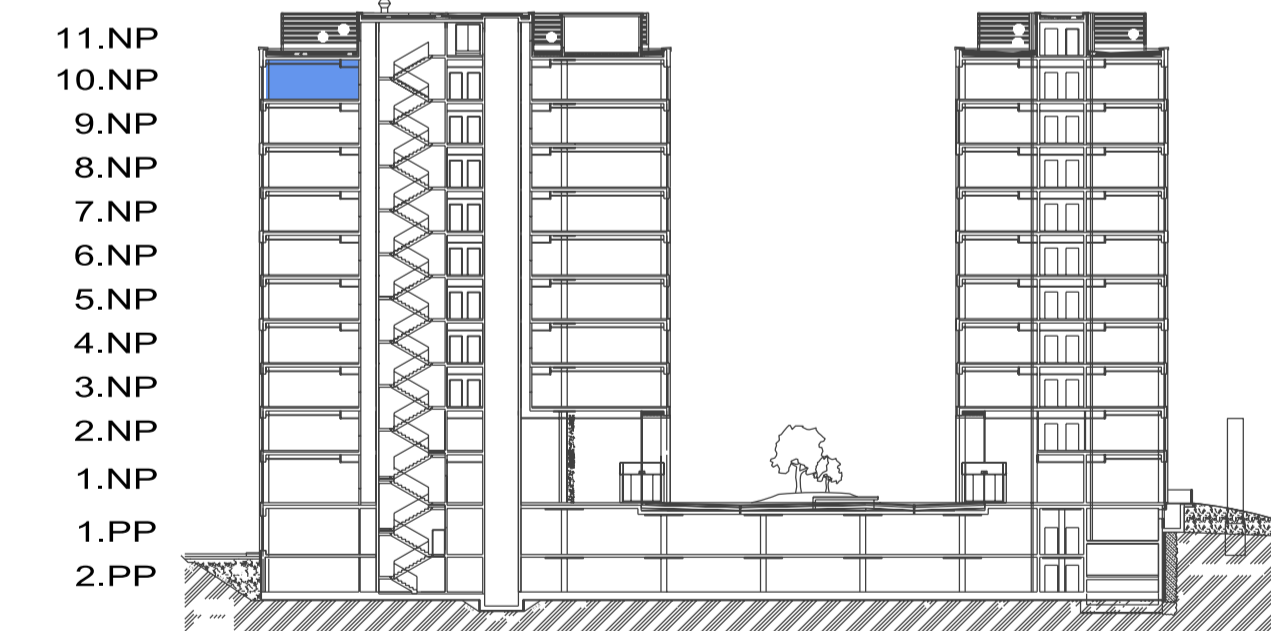

DUETT I.

PÔDORYS 10.NP - KANCELÁRSKE PRIESTORY I-10.02

ZOZNAM MIESTNOSTI

Č.M.	ÚČEL MIESTNOSTI	PLOCHA m ²
I-10.02	KANCELÁRSKE PRIESTORY	123,80

PÔDORYS 10.NP

POZDĽŽNY REZ OBJEKTOM

DUETT I.

DUETT II.

DUETT

DUETT I.

PÔDORYS 10.NP - KANCELÁRSKE PRIESTORY I-10.02, KANCELÁRIE

ZOZNAM MIESTNOSTI

Č.M.	ÚČEL MIESTNOSTI	PLOCHA m ²
I-10.02	KANCELÁRSKE PRIESTORY	123,80

PÔDORYS 10.NP

POZDĽŽNY REZ OBJEKTOM

DUETT I.