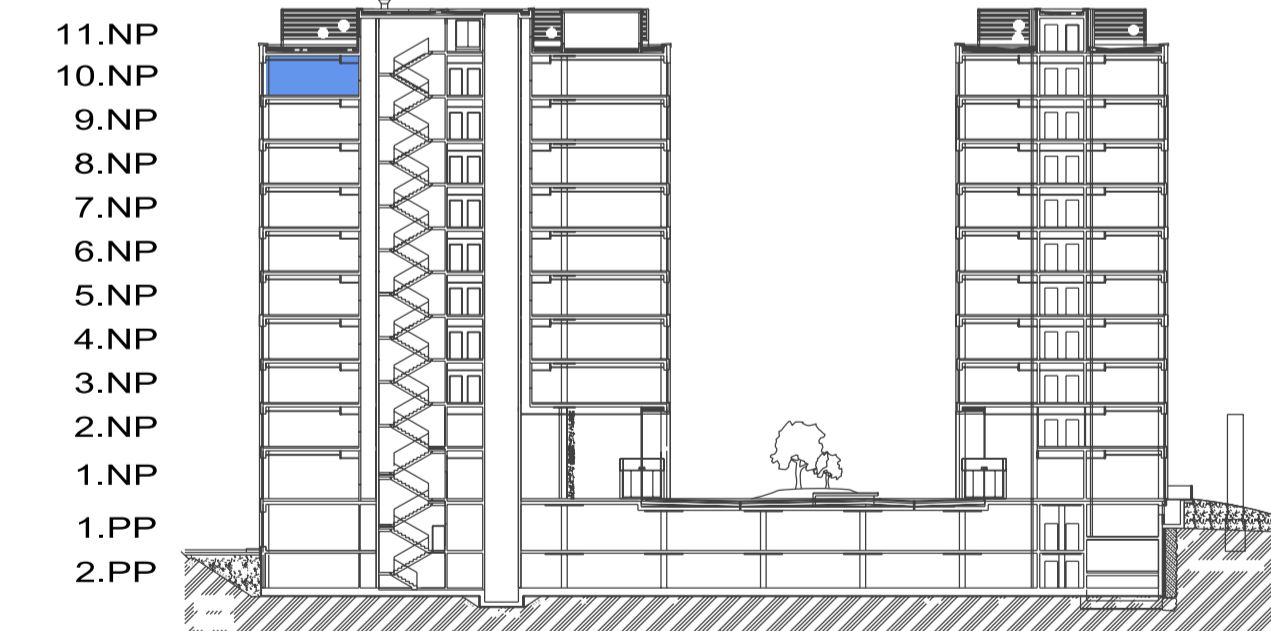

DUETT

DUETT I.

PÔDORYS 10.NP - KANCELÁRSKE PRIESTORY I-10.02, KANCELÁRIE

ZOZNAM MIESTNOSTI

Č.M.	ÚČEL MIESTNOSTI	PLOCHA m ²
I-10.02	KANCELÁRSKE PRIESTORY	123,80

PÔDORYS 10.NP

POZDĽŽNY REZ OBJEKTOM

DUETT I.

DUETT II.

DUETT

DUETT I.

PÔDORYS 10.NP - KANCELÁRSKE PRIESTORY I-10.02,
OPEN SPACE

ZOZNAM MIESTNOSTI

Č.M.	ÚČEL MIESTNOSTI	PLOCHA m ²
I-10.02	KANCELÁRSKE PRIESTORY	123,80

PÔDORYS 10.NP

POZDĹŽNY REZ OBJEKTOM