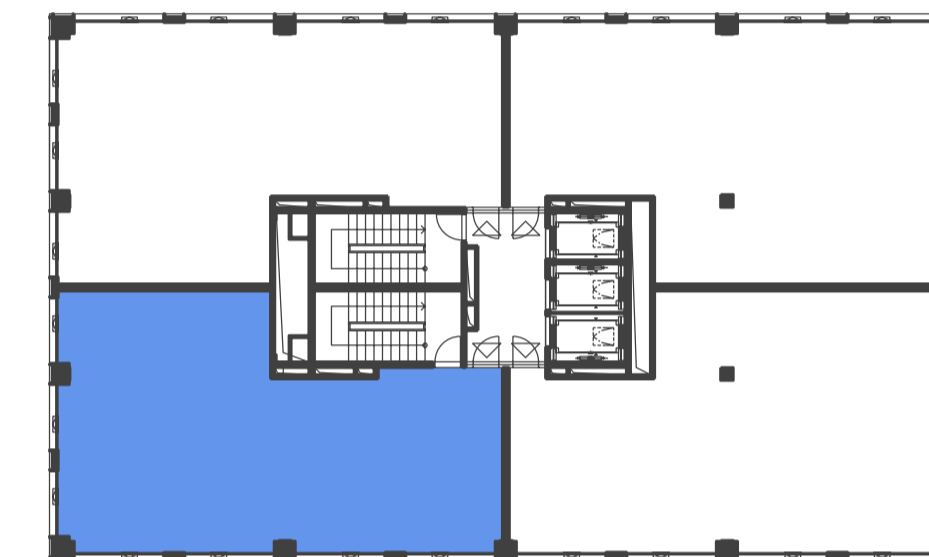

DUETT I.

PÔDORYS 10.NP - KANCELÁRSKE PRIESTORY I-10.02

ZOZNAM MIESTNOSTI

Č.M.	ÚČEL MIESTNOSTI	PLOCHA m ²
I-10.02	KANCELÁRSKE PRIESTORY	123,80

PÔDORYS 10.NP

POZDĽŽNY REZ OBJEKTOM

DUETT I.

DUETT II.

DUETT

DUETT I.

PÔDORYS 10.NP - KANCELÁRSKE PRIESTORY I-10.02, KANCELÁRIE

ZOZNAM MIESTNOSTI

Č.M.	ÚČEL MIESTNOSTI	PLOCHA m ²
I-10.02	KANCELÁRSKE PRIESTORY	123,80

PÔDORYS 10.NP

POZDĽŽNY REZ OBJEKTOM

DUETT I.

DUETT II.

DUETT

DUETT I.

PÔDORYS 10.NP - KANCELÁRSKE PRIESTORY I-10.02,
OPEN SPACE

ZOZNAM MIESTNOSTI

Č.M.	ÚČEL MIESTNOSTI	PLOCHA m ²
I-10.02	KANCELÁRSKE PRIESTORY	123,80

PÔDORYS 10.NP

POZDĹŽNY REZ OBJEKTOM