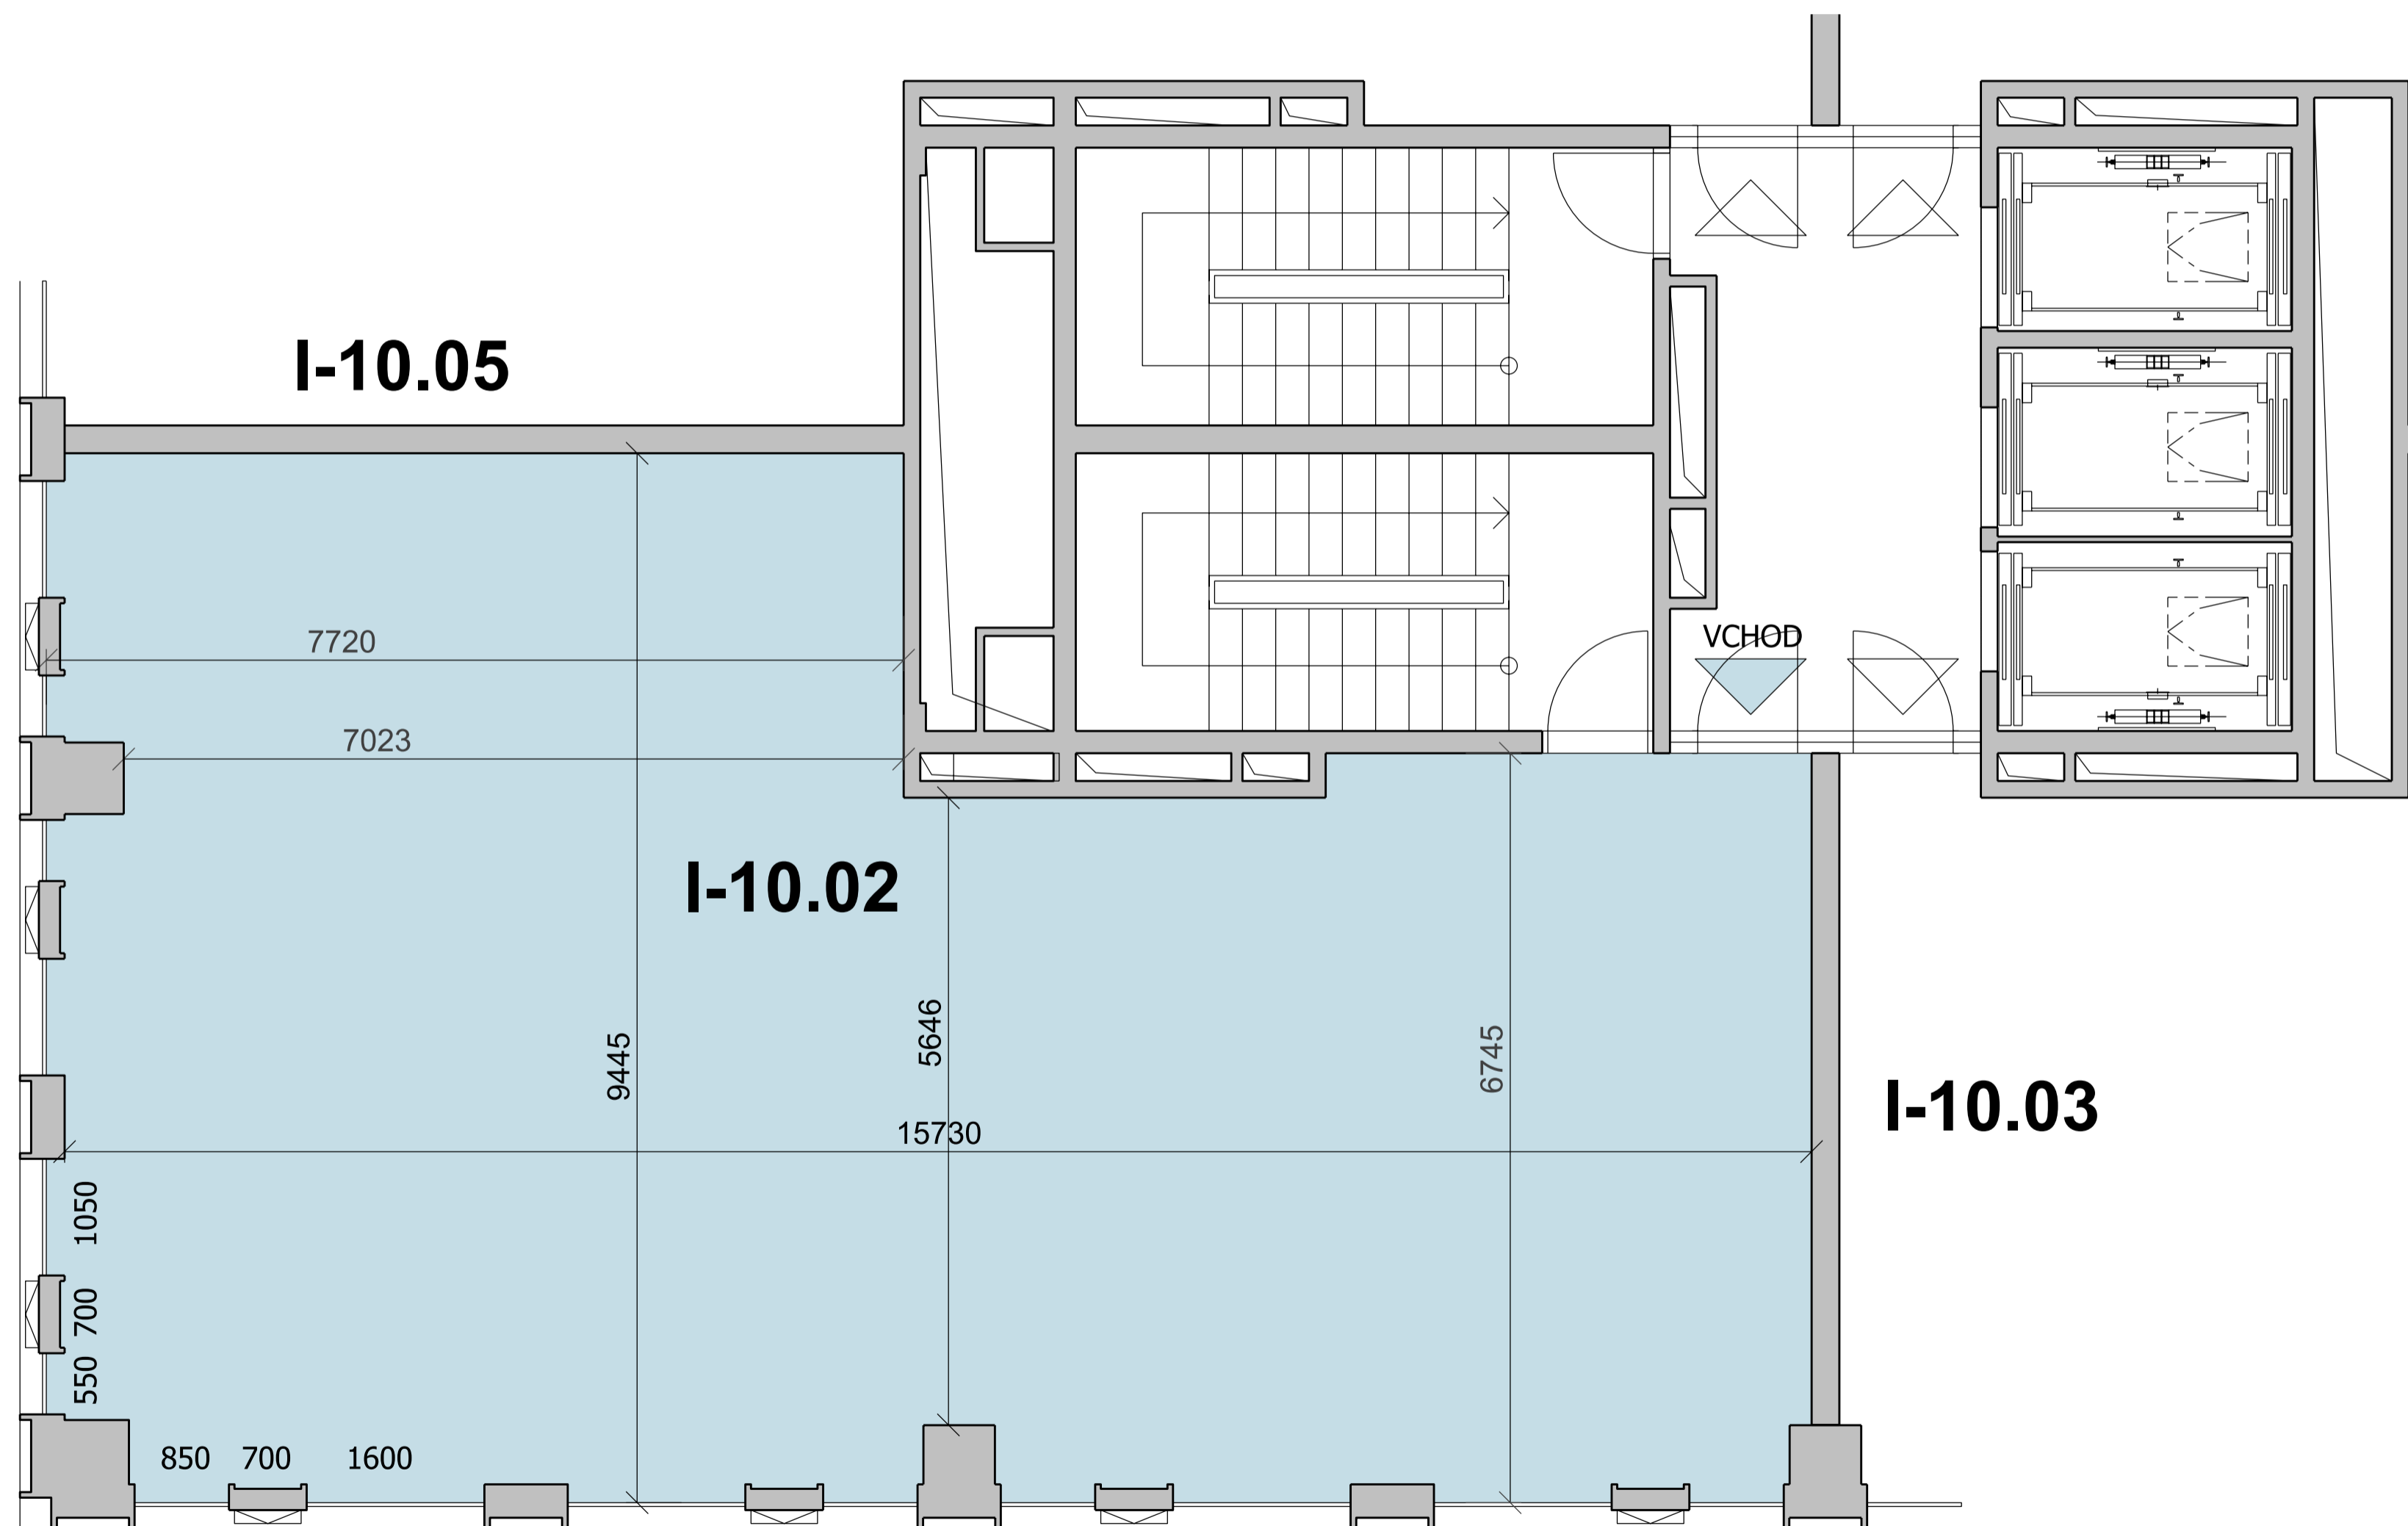

DUETT I.

PÔDORYS 10.NP - KANCELÁRSKE PRIESTORY I-10.02

ZOZNAM MIESTNOSTI

Č.M.	ÚČEL MIESTNOSTI	PLOCHA m ²
I-10.02	KANCELÁRSKE PRIESTORY	123,80

PÔDORYS 10.NP

POZDĽŽNY REZ OBJEKTOM

DUETT I.

DUETT II.

DUETT

DUETT I.

PÔDORYS 10.NP - KANCELÁRSKE PRIESTORY I-10.02, KANCELÁRIE

ZOZNAM MIESTNOSTI

Č.M.	ÚČEL MIESTNOSTI	PLOCHA m ²
I-10.02	KANCELÁRSKE PRIESTORY	123,80

PÔDORYS 10.NP

POZDĽŽNY REZ OBJEKTOM

DUETT I.

DUETT II.

DUETT

DUETT I.

PÔDORYS 10.NP - KANCELÁRSKE PRIESTORY I-10.02,
OPEN SPACE

ZOZNAM MIESTNOSTI

Č.M.	ÚČEL MIESTNOSTI	PLOCHA m ²
I-10.02	KANCELÁRSKE PRIESTORY	123,80

PÔDORYS 10.NP

POZDĹŽNY REZ OBJEKTOM