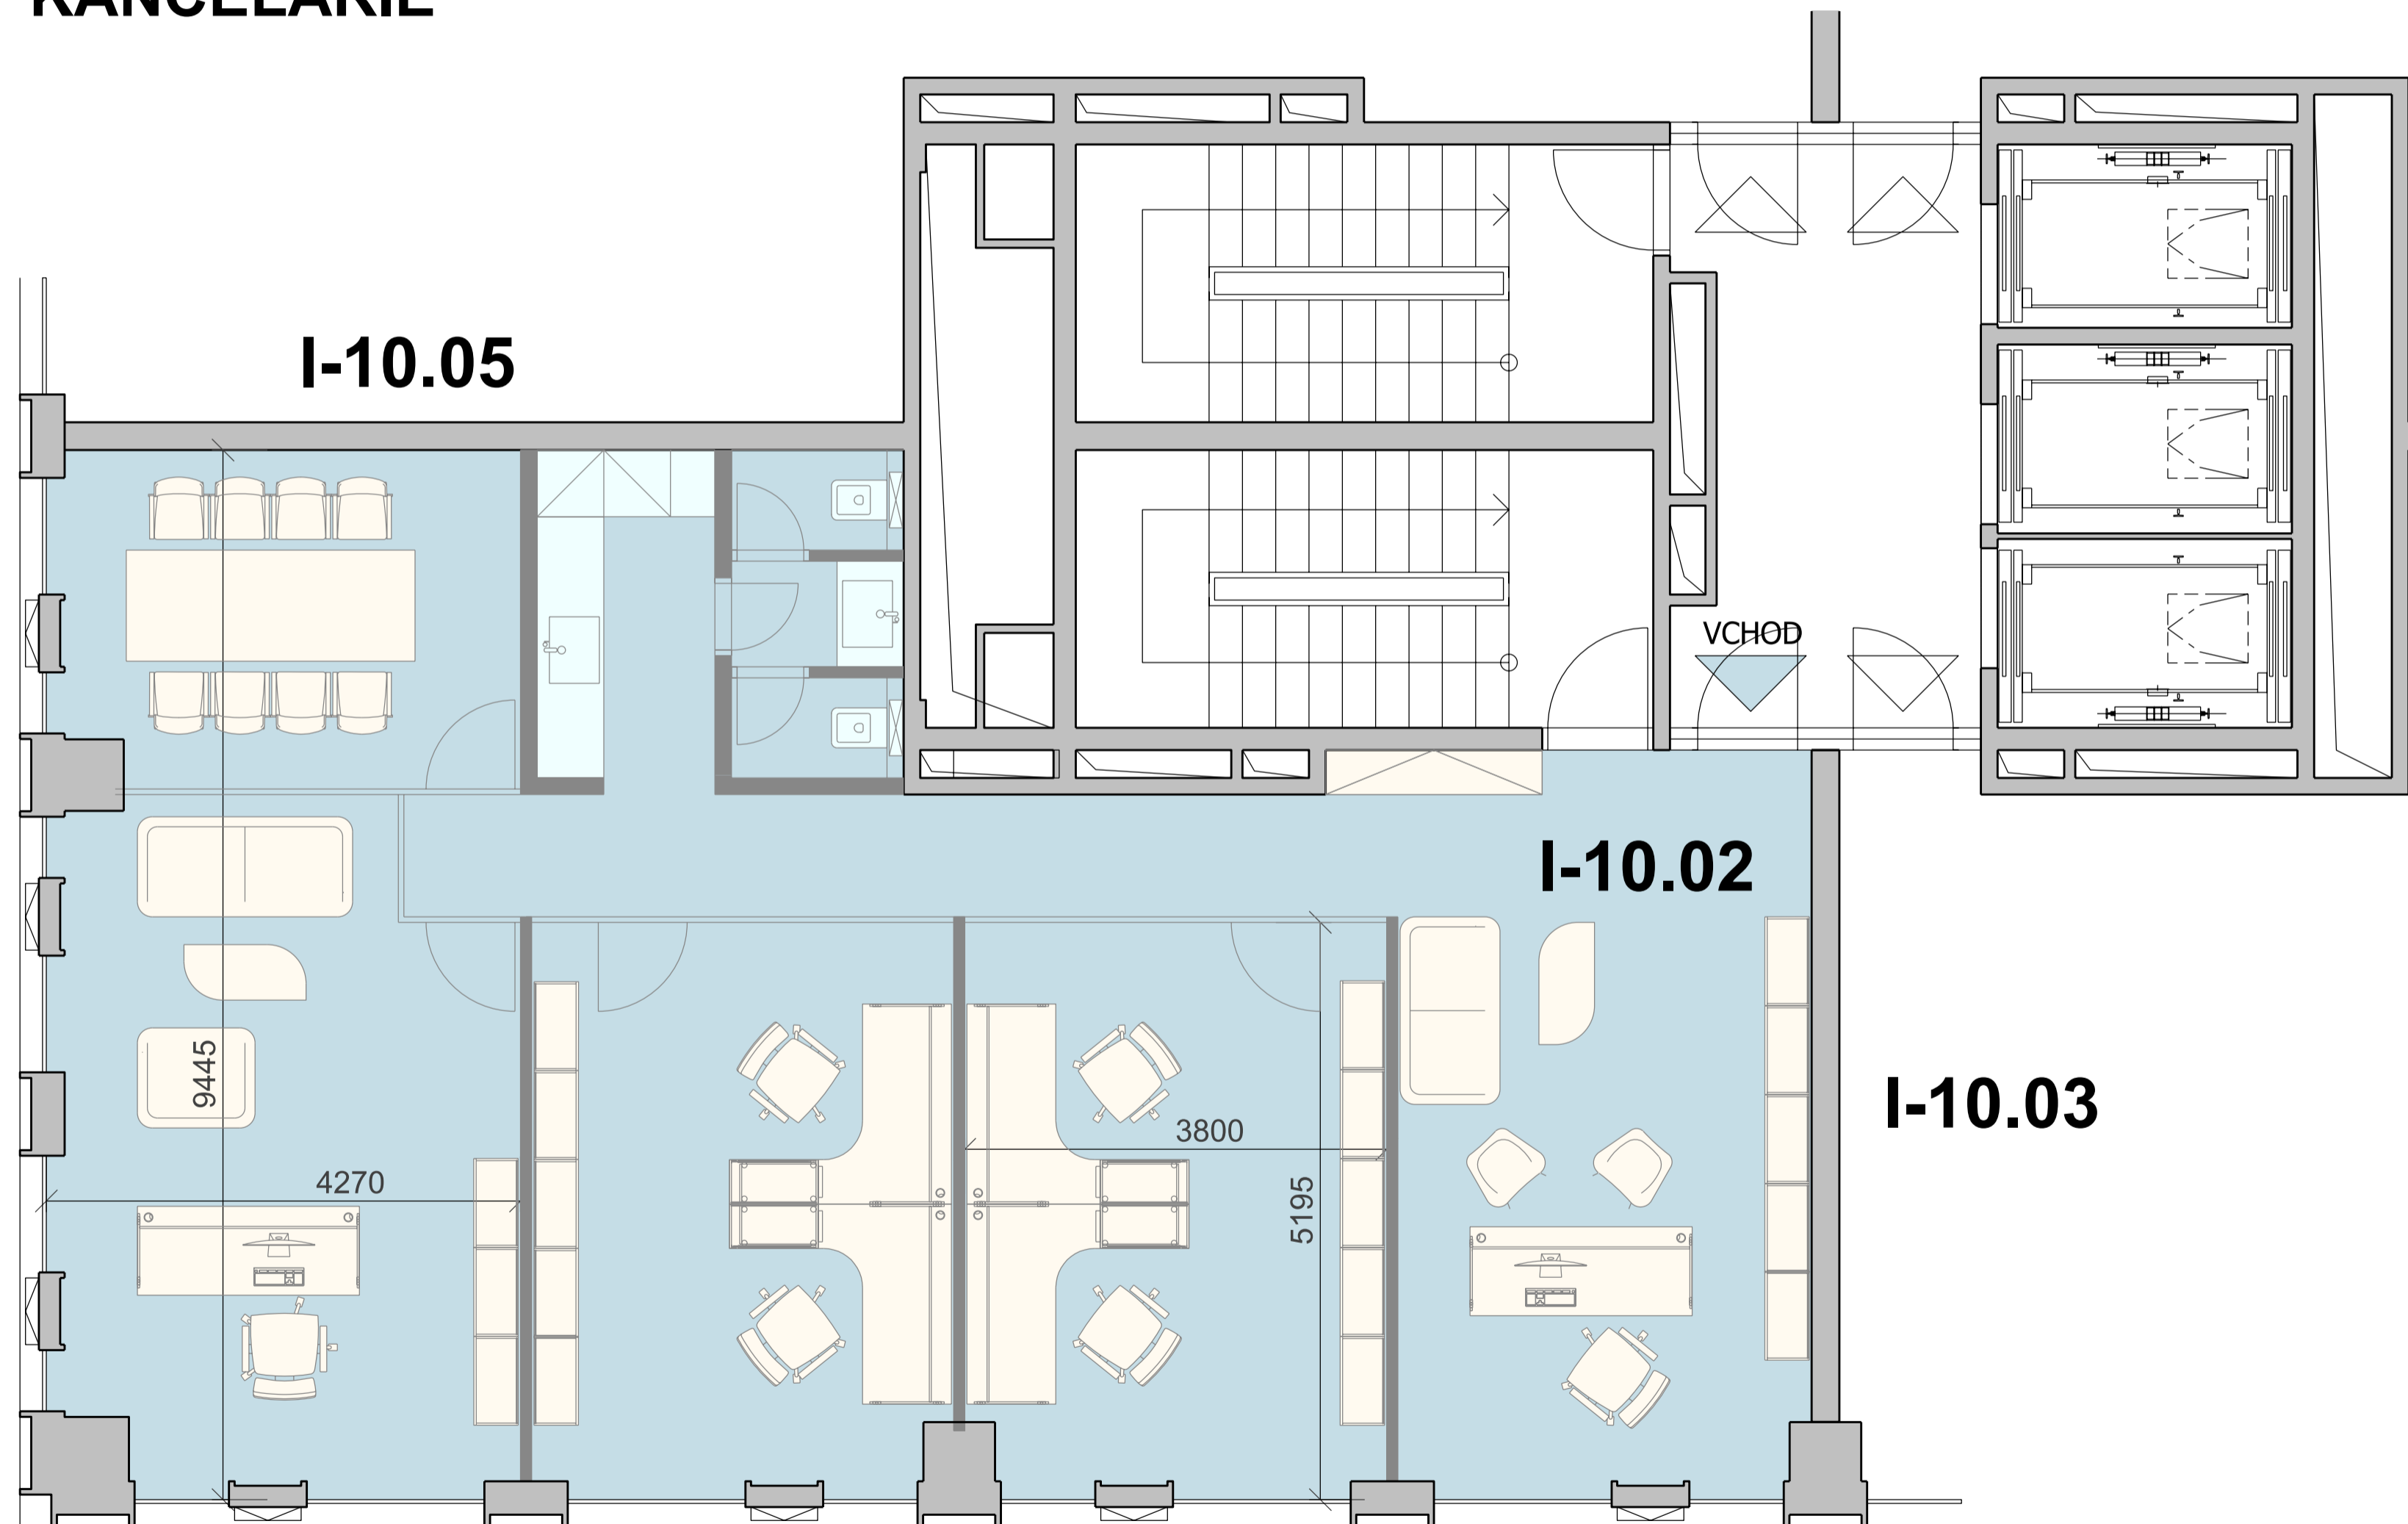

DUETT I.

PÔDORYS 10.NP - KANCELÁRSKE PRIESTORY I-10.02

ZOZNAM MIESTNOSTI

Č.M.	ÚČEL MIESTNOSTI	PLOCHA m ²
I-10.02	KANCELÁRSKE PRIESTORY	123,80

PÔDORYS 10.NP

POZDĽŽNY REZ OBJEKTOM

DUETT I.

DUETT II.

DUETT

DUETT I.

PÔDORYS 10.NP - KANCELÁRSKE PRIESTORY I-10.02, KANCELÁRIE

ZOZNAM MIESTNOSTI

Č.M.	ÚČEL MIESTNOSTI	PLOCHA m ²
I-10.02	KANCELÁRSKE PRIESTORY	123,80

PÔDORYS 10.NP

POZDĽŽNY REZ OBJEKTOM

DUETT I.

DUETT II.

DUETT

DUETT I.

PÔDORYS 10.NP - KANCELÁRSKE PRIESTORY I-10.02,
OPEN SPACE

ZOZNAM MIESTNOSTI

Č.M.	ÚČEL MIESTNOSTI	PLOCHA m ²
I-10.02	KANCELÁRSKE PRIESTORY	123,80

PÔDORYS 10.NP

POZDĹŽNY REZ OBJEKTOM