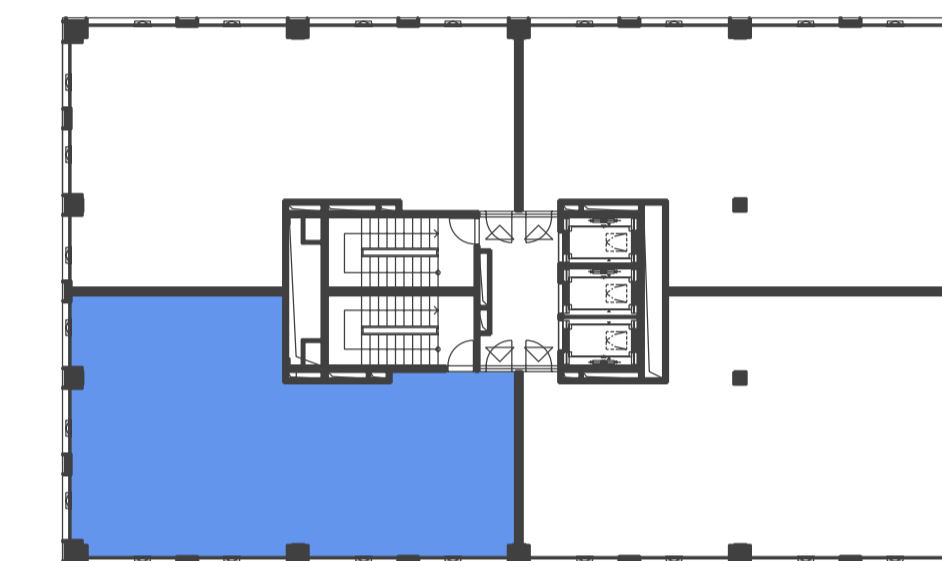

DUETT I.

PÔDORYS 10.NP - KANCELÁRSKE PRIESTORY I-10.02

ZOZNAM MIESTNOSTI

Č.M.	ÚČEL MIESTNOSTI	PLOCHA m ²
I-10.02	KANCELÁRSKE PRIESTORY	123,80

PÔDORYS 10.NP

POZDĽŽNY REZ OBJEKTOM

DUETT I.

DUETT II.

DUETT

DUETT I.

PÔDORYS 10.NP - KANCELÁRSKE PRIESTORY I-10.02, KANCELÁRIE

ZOZNAM MIESTNOSTI

Č.M.	ÚČEL MIESTNOSTI	PLOCHA m ²
I-10.02	KANCELÁRSKE PRIESTORY	123,80

PÔDORYS 10.NP

POZDĽŽNY REZ OBJEKTOM

DUETT I.

DUETT II.

DUETT

DUETT I.

PÔDORYS 10.NP - KANCELÁRSKE PRIESTORY I-10.02,
OPEN SPACE

ZOZNAM MIESTNOSTI

Č.M.	ÚČEL MIESTNOSTI	PLOCHA m ²
I-10.02	KANCELÁRSKE PRIESTORY	123,80

PÔDORYS 10.NP

POZDĹŽNY REZ OBJEKTOM