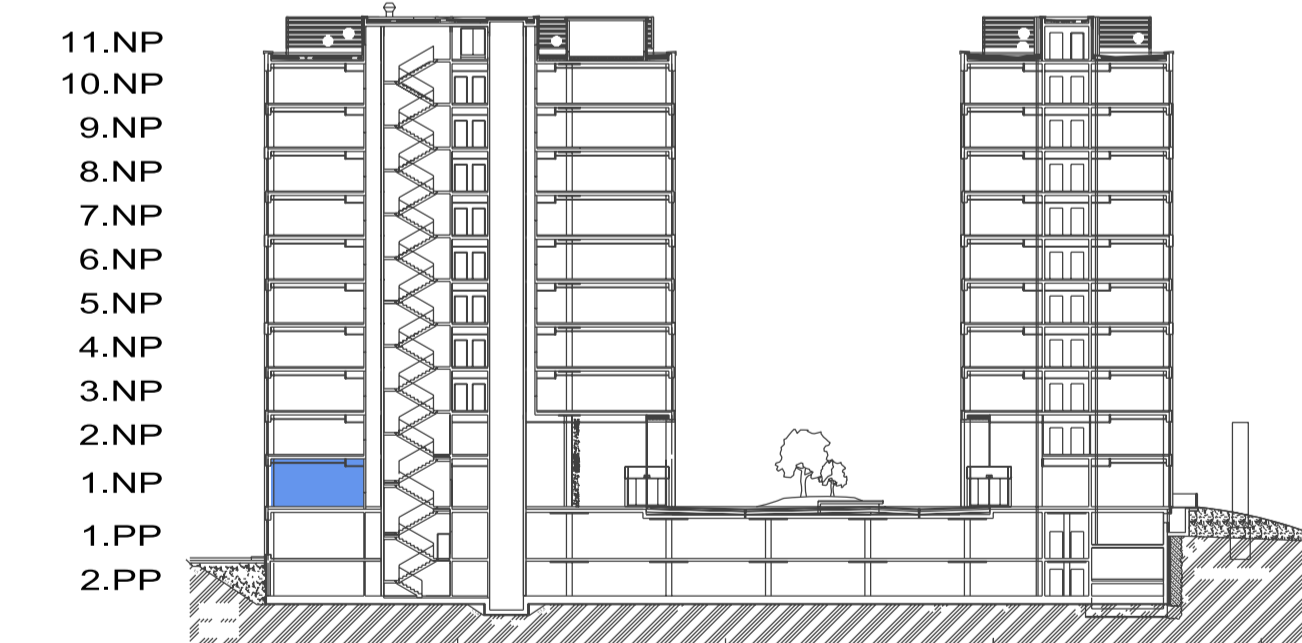

DUETT I.

PÔDORYS 1.NP - KOMERČNÝ PRIESTOR I-1.11

ZOZNAM MIESTNOSTI

Č.M.	ÚČEL MIESTNOSTI	PLOCHA m ²
I-1.11	KOMERČNÝ PRIESTOR 3	121,90

PÔDORYS 1.NP

POZDĹŽNY REZ OBJEKTOM

DUETT I. DUETT II.

DUETT