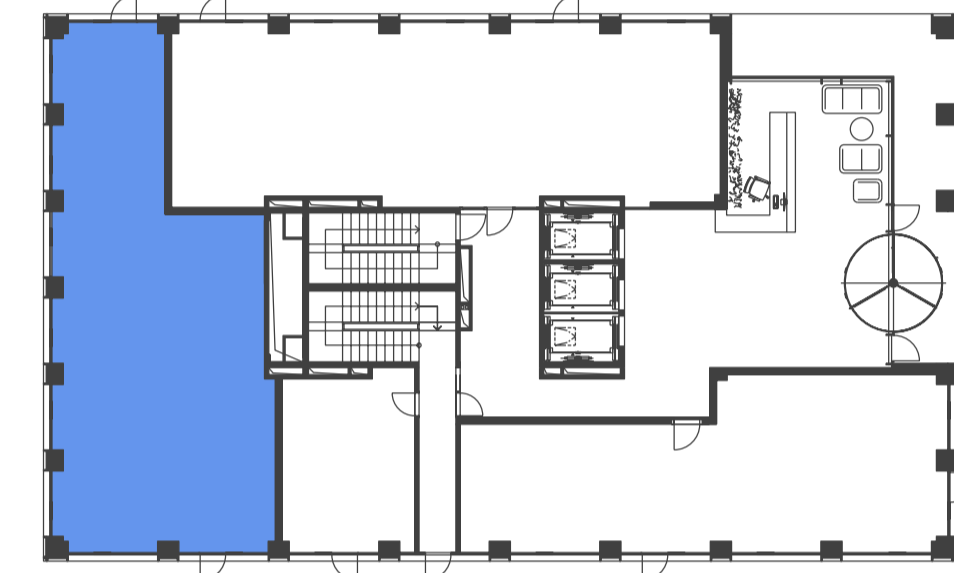

DUETT I.

PÔDORYS 1.NP - KOMERČNÝ PRIESTOR I-1.11

ZOZNAM MIESTNOSTI

Č.M.	ÚČEL MIESTNOSTI	PLOCHA m ²
I-1.11	KOMERČNÝ PRIESTOR 3	121,90

PÔDORYS 1.NP

POZDĹŽNY REZ OBJEKTOM

DUETT I. DUETT II.

DUETT