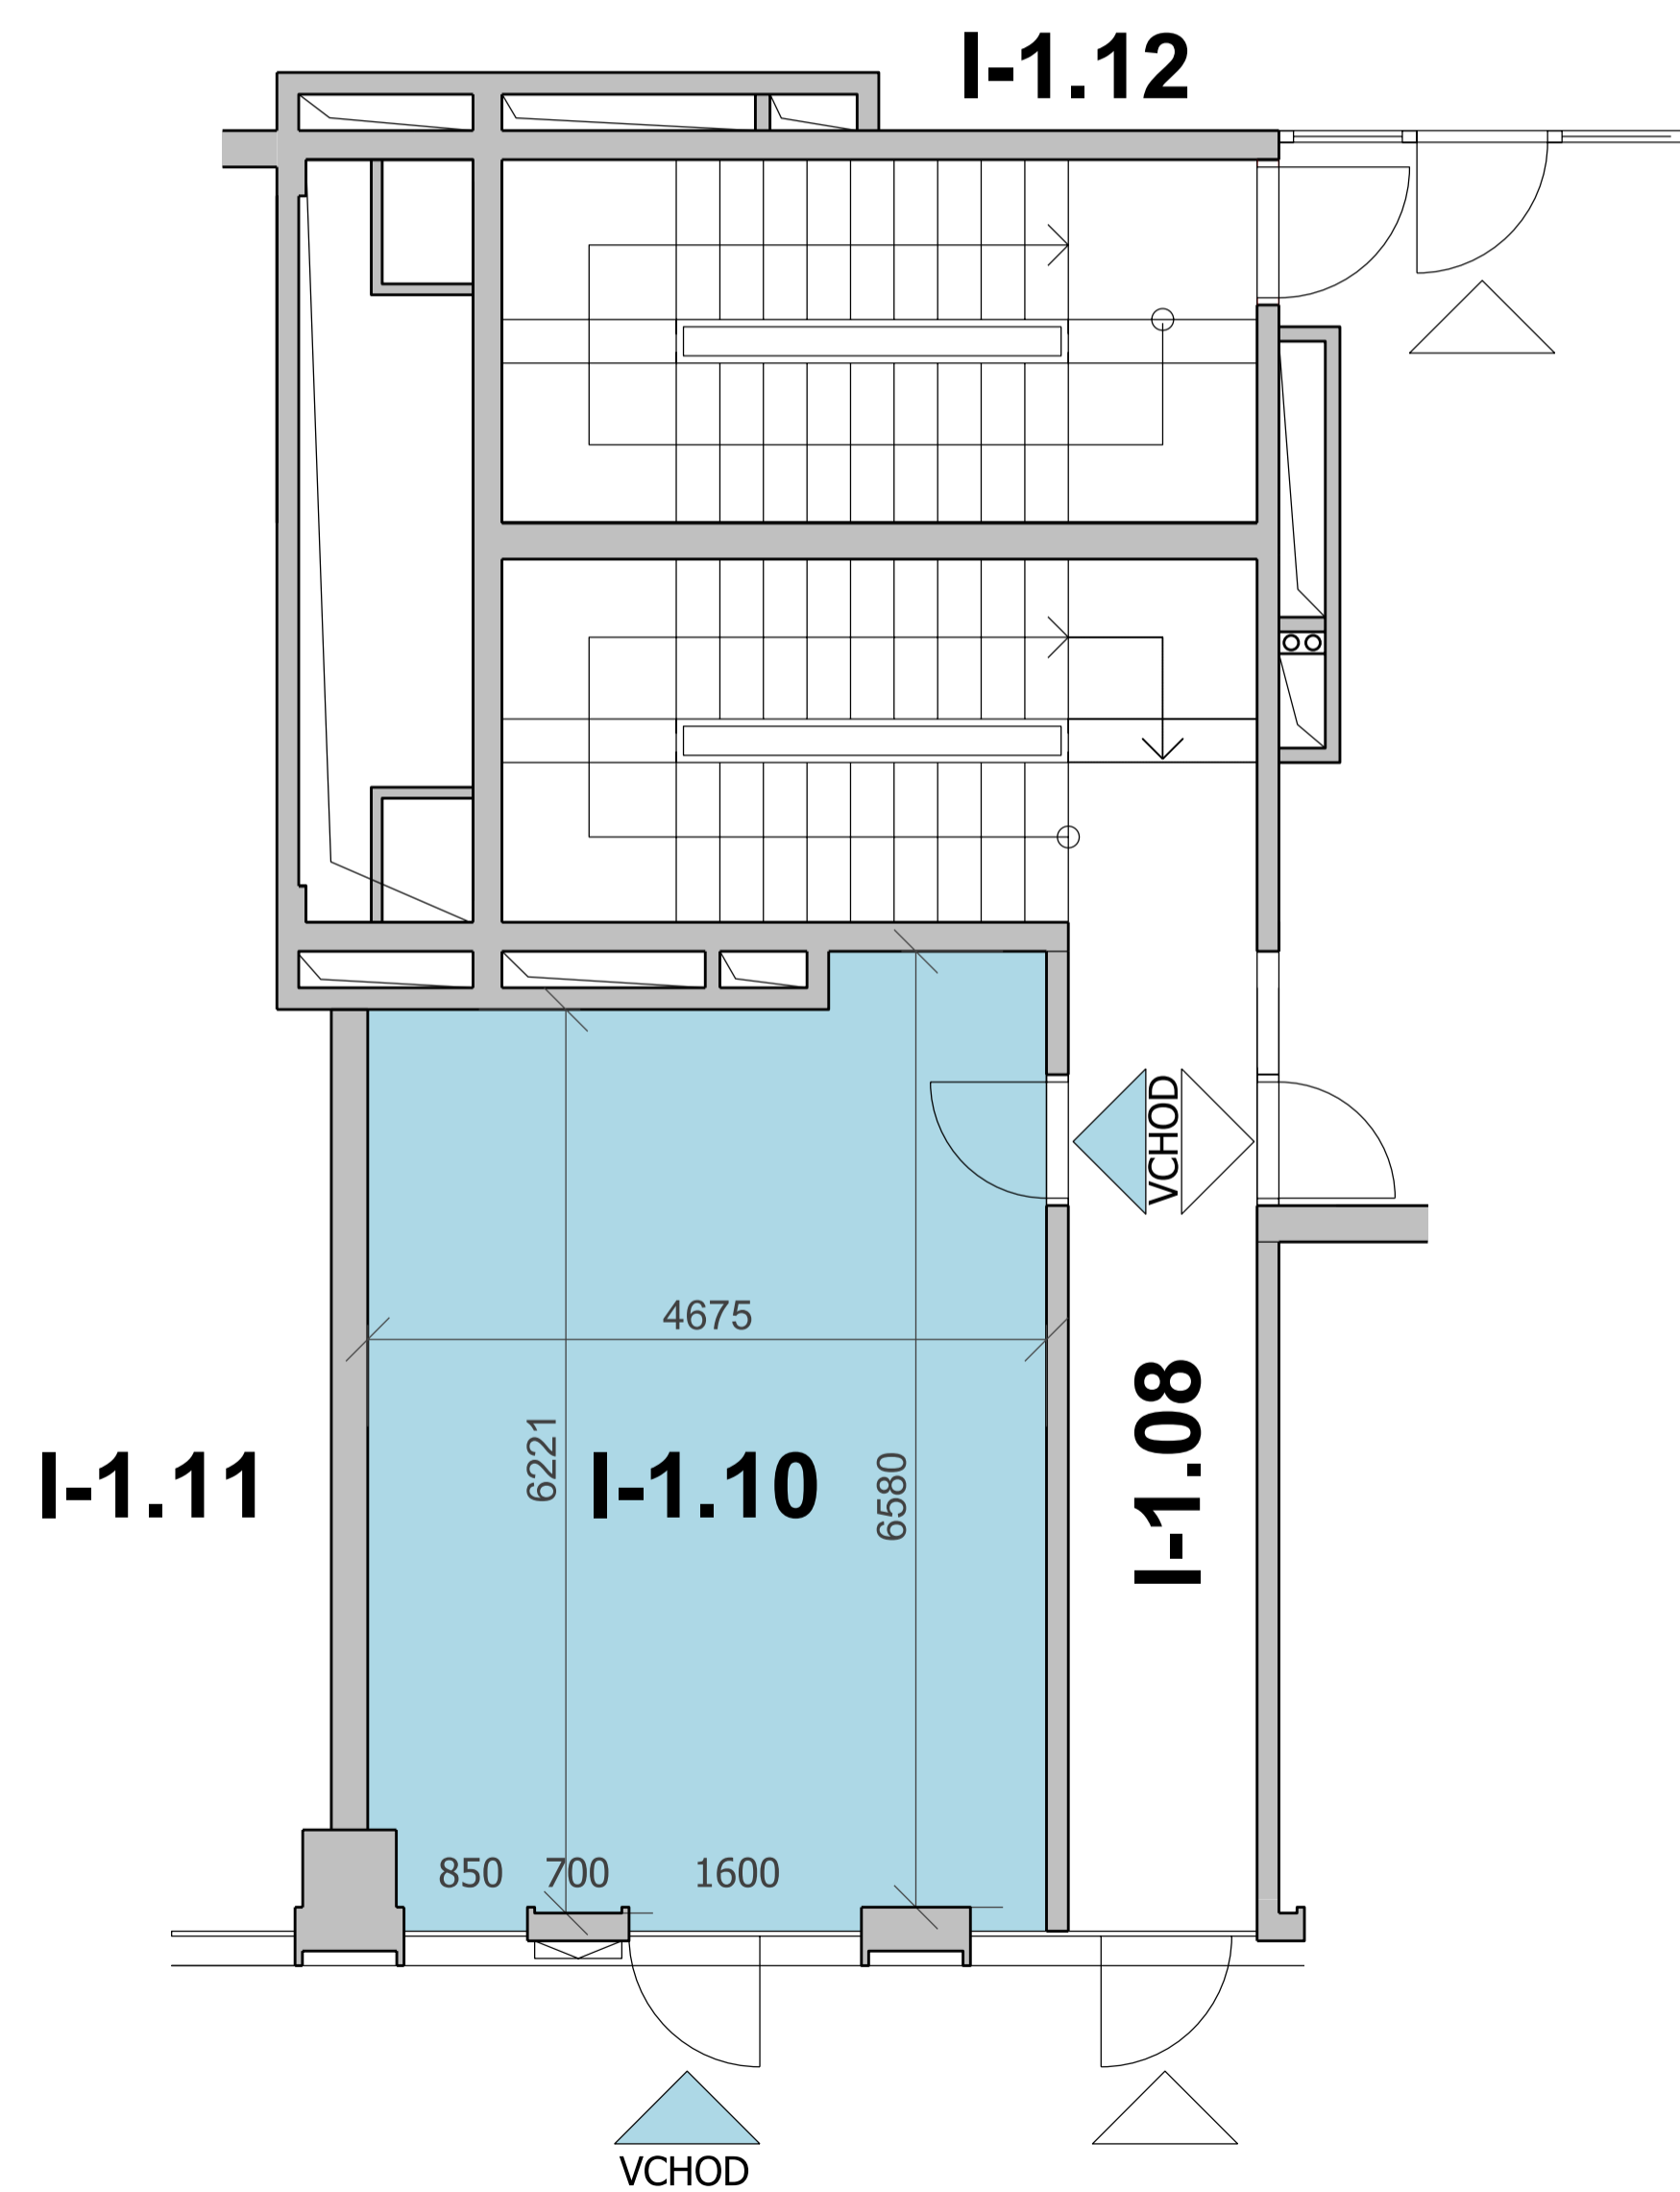

DUETT I.

PÔDORYS 1.NP - KOMERČNÝ PRIESTOR I-1.10

ZOZNAM MIESTNOSTI

Č.M.	ÚČEL MIESTNOSTI	PLOCHA m ²
I-1.10	KOMERČNÝ PRIESTOR 2	29,90

PÔDORYS 1.NP

POZDĽŽNY REZ OBJEKTOM

DUETT I.

DUETT II.