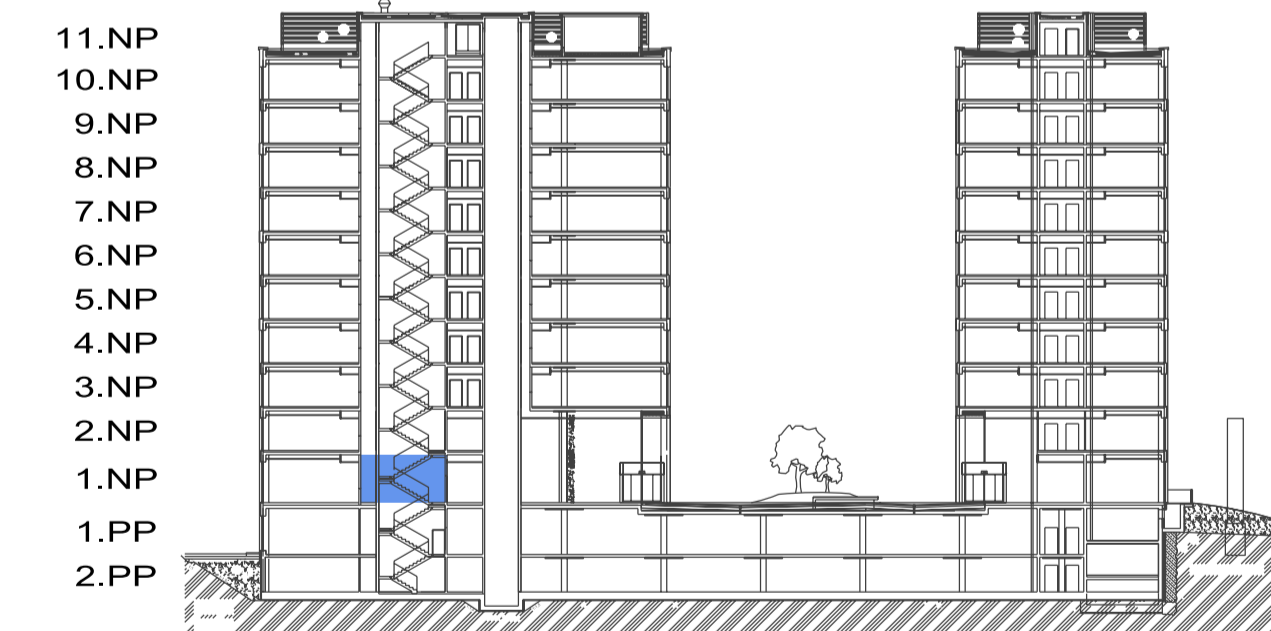

DUETT I.

PÔDORYS 1.NP - KOMERČNÝ PRIESTOR I-1.10

ZOZNAM MIESTNOSTI

Č.M.	ÚČEL MIESTNOSTI	PLOCHA m ²
I-1.10	KOMERČNÝ PRIESTOR 2	29,90

PÔDORYS 1.NP

POZDĽŽNY REZ OBJEKTOM

DUETT I.

DUETT II.