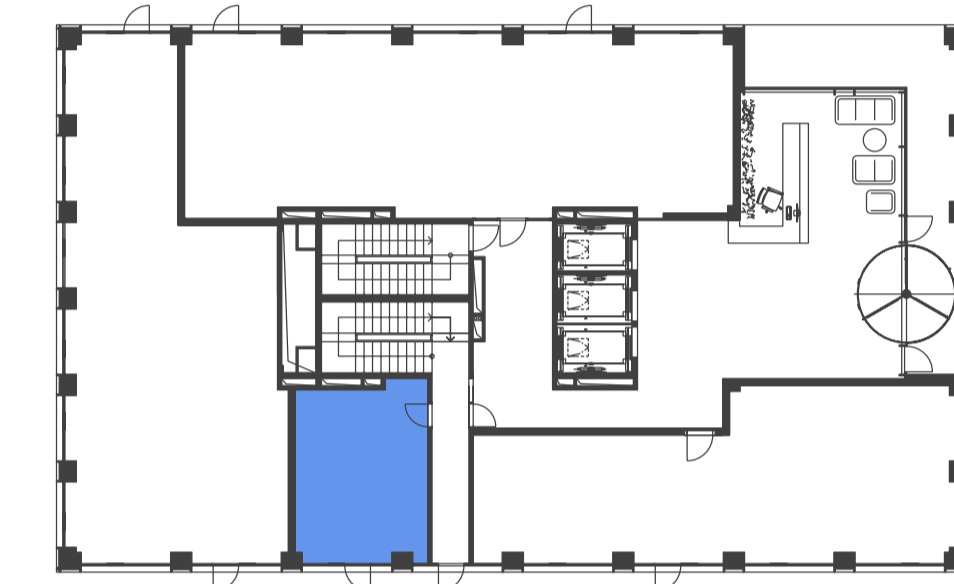

DUETT I.

PÔDORYS 1.NP - KOMERČNÝ PRIESTOR I-1.10

ZOZNAM MIESTNOSTI

Č.M.	ÚČEL MIESTNOSTI	PLOCHA m ²
I-1.10	KOMERČNÝ PRIESTOR 2	29,90

PÔDORYS 1.NP

POZDĽŽNY REZ OBJEKTOM

DUETT I.

DUETT II.