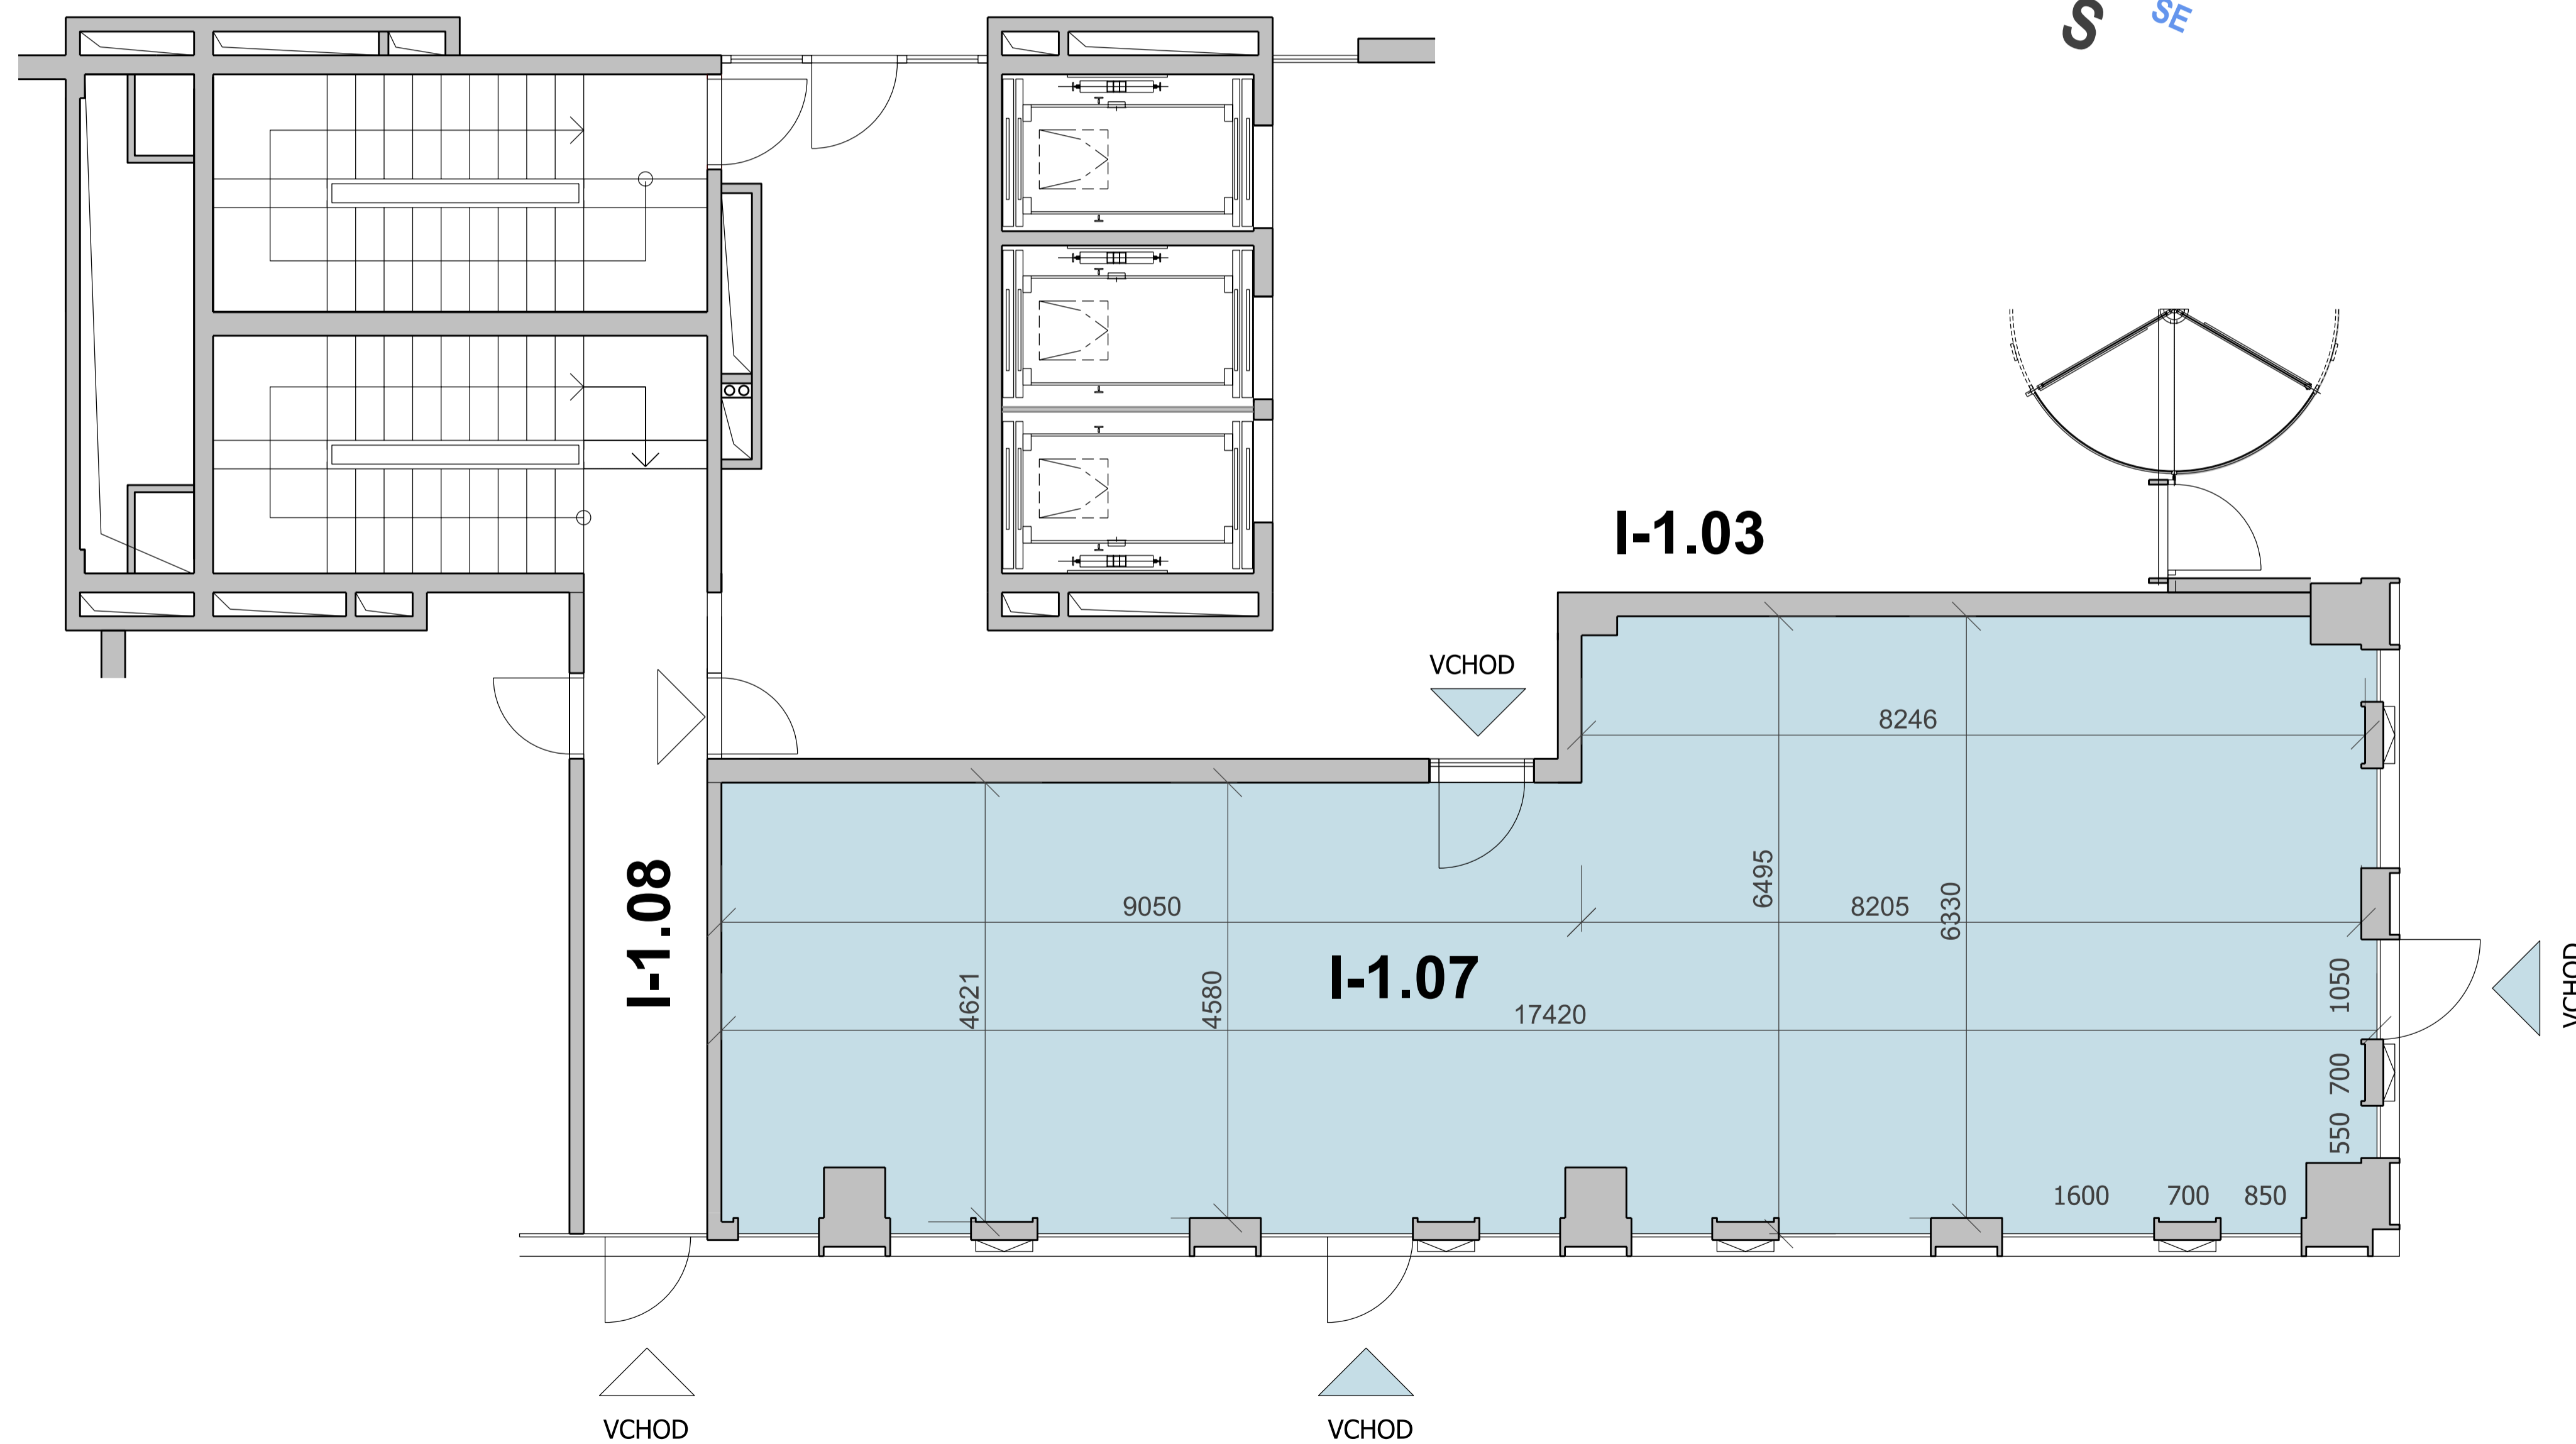

## PÔDORYS 1.NP - KOMERČNÝ PRIESTOR I-1.07

## ZOZNAM MIESTNOSTI

Č.M.	ÚČEL MIESTNOSTI	PLOCHA m <sup>2</sup>
I-1.07	KOMERČNÝ PRIESTOR 1	94,66