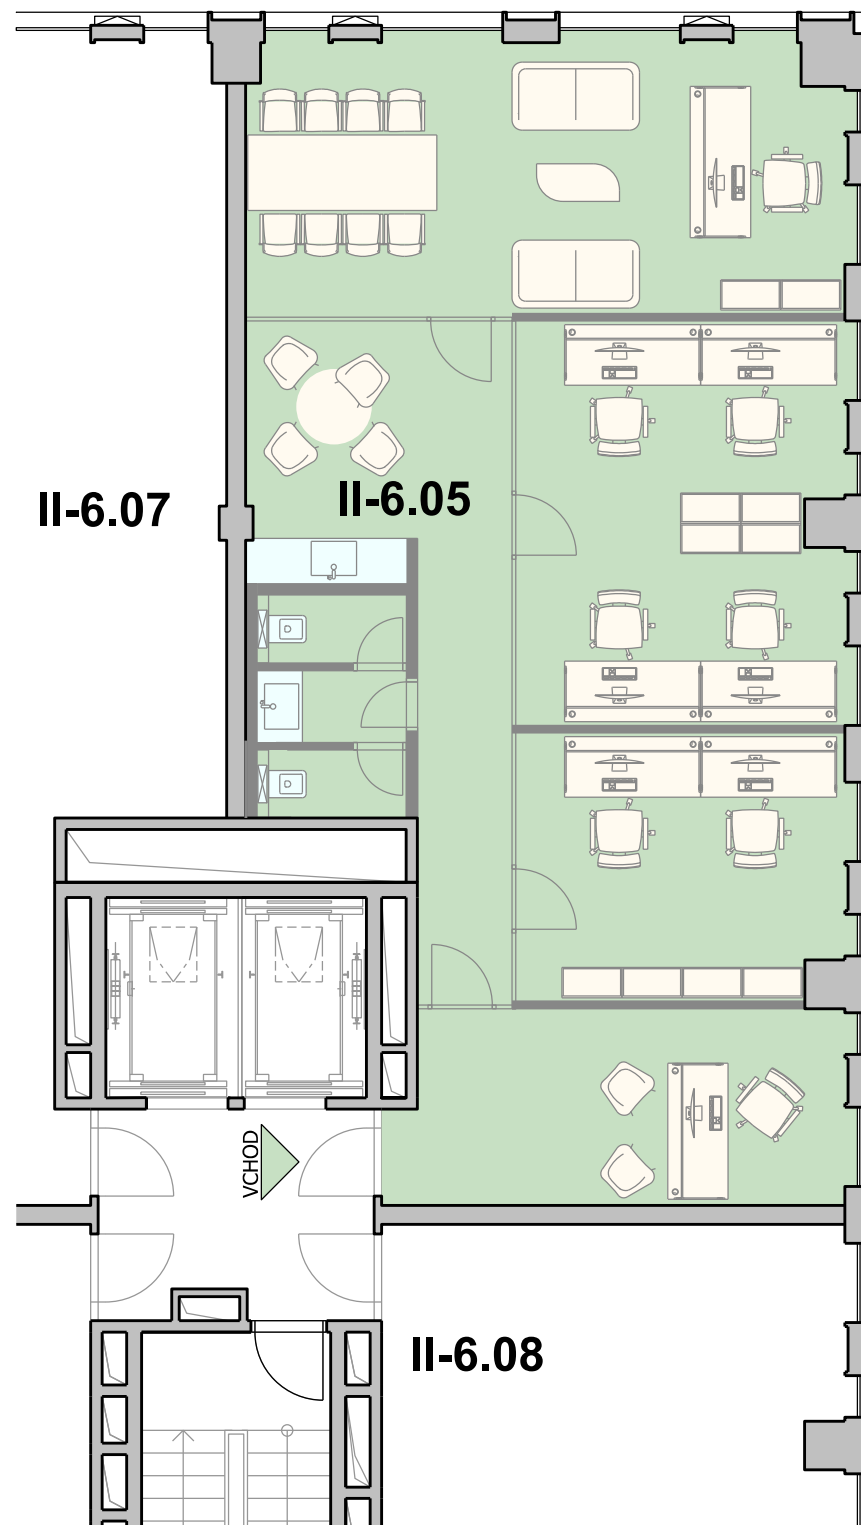

DUETT II.

PÔDORYS 6.NP KANCELÁRSKE PRIESTORY - II-6.05

ZOZNAM MIESTNOSTI

Č.M.	ÚČEL MIESTNOSTI	PLOCHA m ²
II-6.05	KANCELÁRSKE PRIESTORY	112,00

PÔDORYS 6.NP

POZDĽŽNY REZ OBJEKTOM

DUETT I.

DUETT II.

11.NP

10.NP
9.NP
8.NP
7.NP
6.NP
5.NP
4.NP
3.NP
2.NP
1.NP
1.PP
2.PP

DUETT

DUETT II.

PÔDORYS 6.NP
KANCELÁRSKE PRIESTORY - II-6.05,
KANCELÁRIE

ZOZNAM MIESTNOSTI

Č.M.	ÚČEL MIESTNOSTI	PLOCHA m ²
II-6.05	KANCELÁRSKE PRIESTORY	112,00

PÔDORYS 6.NP

POZDĽŽNY REZ OBJEKTOM

DUETT I.

DUETT II.

- 11.NP
- 10.NP
- 9.NP
- 8.NP
- 7.NP
- 6.NP
- 5.NP
- 4.NP
- 3.NP
- 2.NP
- 1.NP
- 1.PP
- 2.PP

DUETT

DUETT II.

PÔDORYS 6.NP
KANCELÁRSKE PRIESTORY - II-6.05,
OPEN SPACE

ZOZNAM MIESTNOSTI

Č.M.	ÚČEL MIESTNOSTI	PLOCHA m ²
II-6.05	KANCELÁRSKE PRIESTORY	112,00

PÔDORYS 6.NP

POZDĹŽNY REZ OBJEKTOM

DUETT I.

DUETT II.

- 11.NP
- 10.NP
- 9.NP
- 8.NP
- 7.NP
- 6.NP
- 5.NP
- 4.NP
- 3.NP
- 2.NP
- 1.NP
- 1.PP
- 2.PP