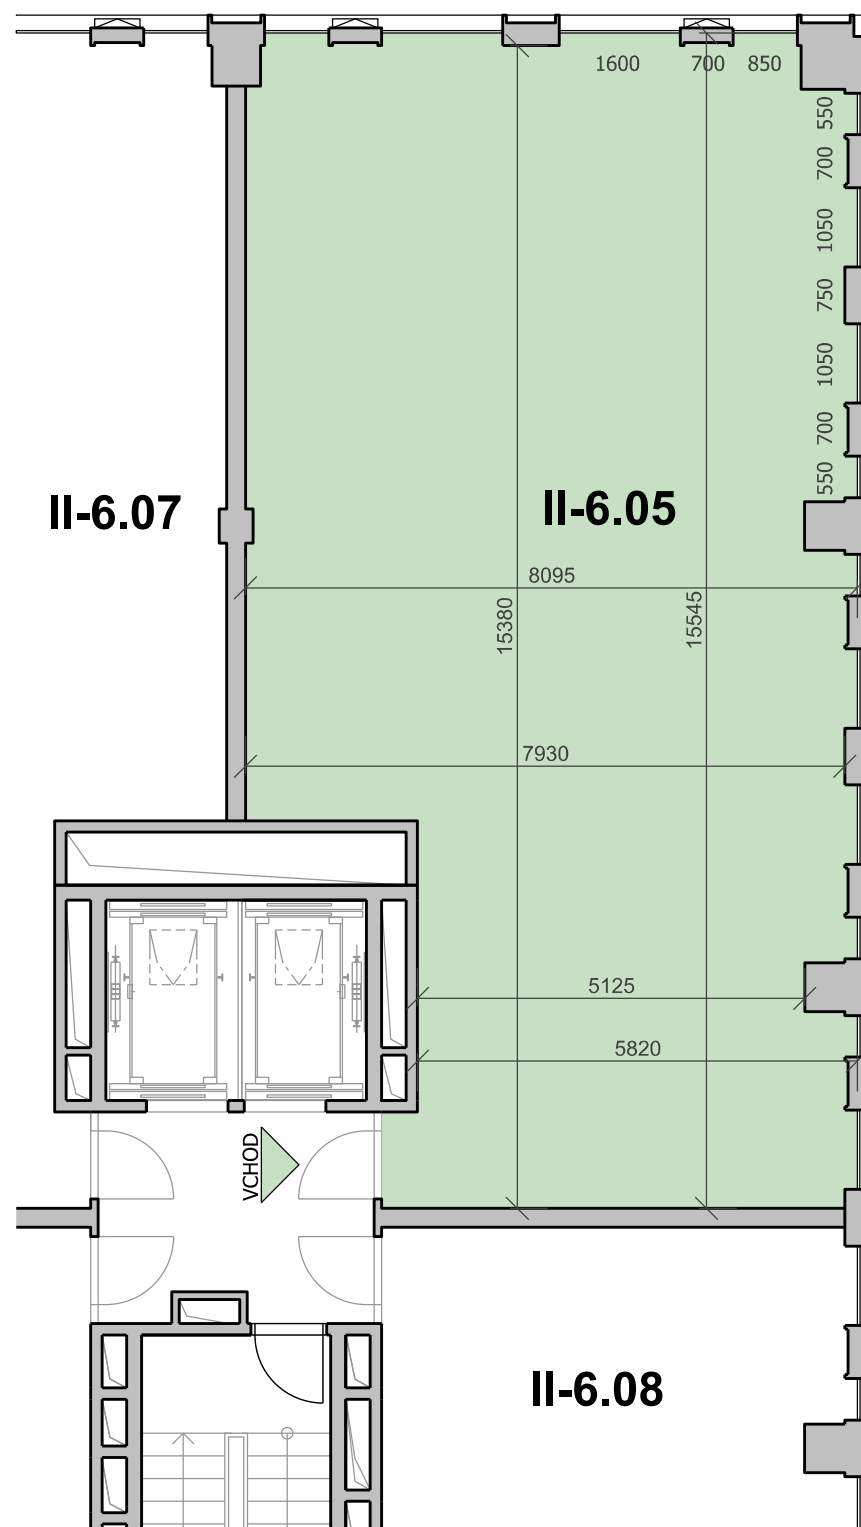

DUETT II.

PÔDORYS 6.NP KANCELÁRSKE PRIESTORY - II-6.05

ZOZNAM MIESTNOSTI

Č.M.	ÚČEL MIESTNOSTI	PLOCHA m ²
II-6.05	KANCELÁRSKE PRIESTORY	112,00

PÔDORYS 6.NP

POZDĽŽNY REZ OBJEKTOM

DUETT I.

DUETT II.

11.NP

10.NP
9.NP
8.NP
7.NP
6.NP
5.NP
4.NP
3.NP
2.NP
1.NP
1.PP
2.PP

DUETT

DUETT II.

PÔDORYS 6.NP
KANCELÁRSKE PRIESTORY - II-6.05,
KANCELÁRIE

ZOZNAM MIESTNOSTI

Č.M.	ÚČEL MIESTNOSTI	PLOCHA m ²
II-6.05	KANCELÁRSKE PRIESTORY	112,00