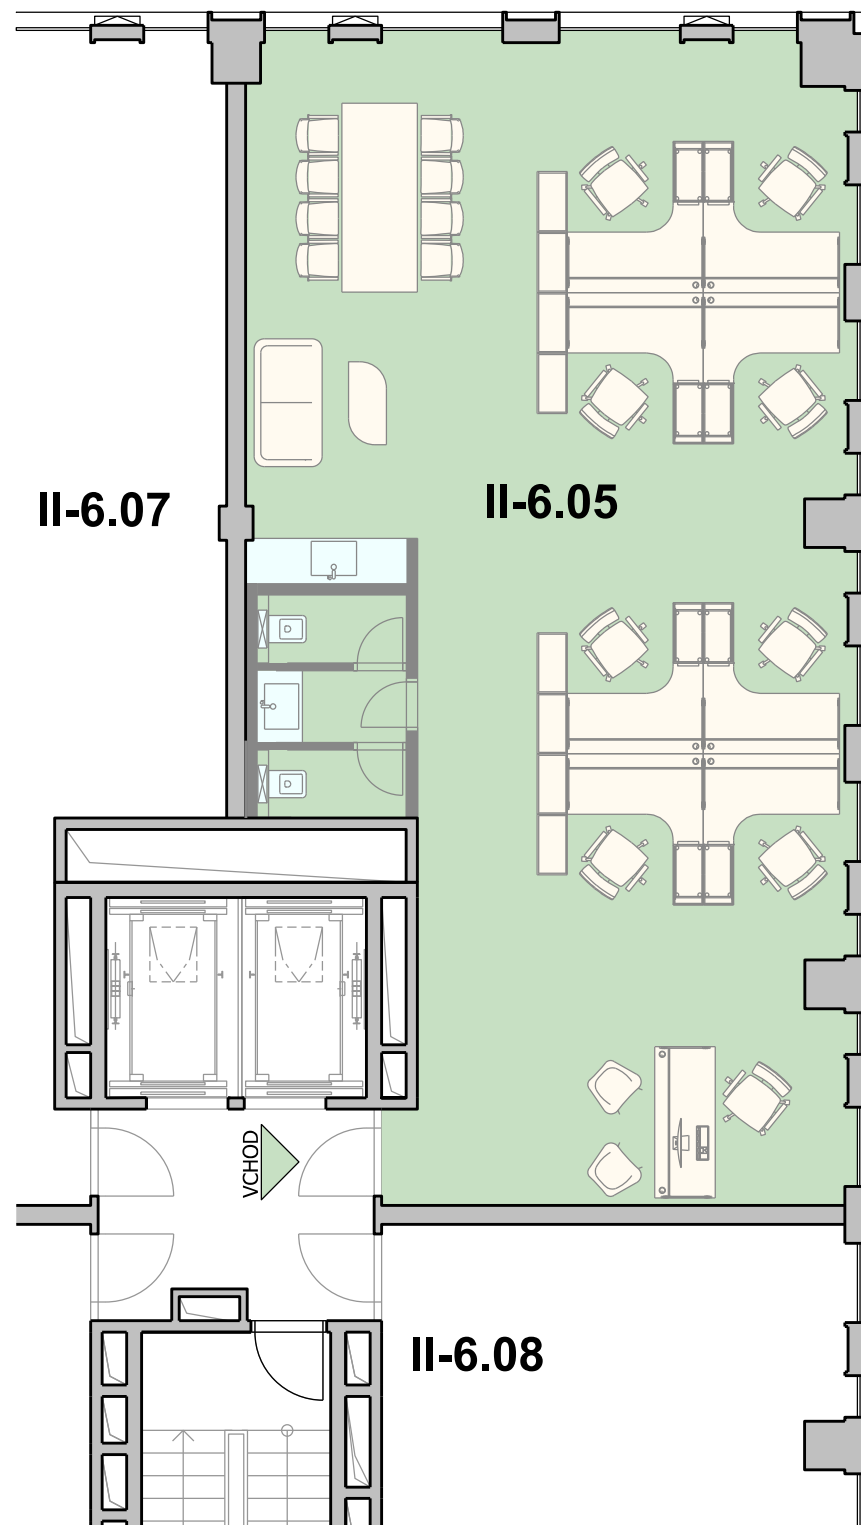

DUETT II.

PÔDORYS 6.NP KANCELÁRSKE PRIESTORY - II-6.05

ZOZNAM MIESTNOSTI

Č.M.	ÚČEL MIESTNOSTI	PLOCHA m ²
II-6.05	KANCELÁRSKE PRIESTORY	112,00

PÔDORYS 6.NP

POZDĽŽNY REZ OBJEKTOM

DUETT I.

DUETT II.

11.NP

10.NP
9.NP
8.NP
7.NP
6.NP
5.NP
4.NP
3.NP
2.NP
1.NP
1.PP
2.PP

DUETT

DUETT II.

PÔDORYS 6.NP
KANCELÁRSKE PRIESTORY - II-6.05,
KANCELÁRIE

ZOZNAM MIESTNOSTI

Č.M.	ÚČEL MIESTNOSTI	PLOCHA m ²
II-6.05	KANCELÁRSKE PRIESTORY	112,00

PÔDORYS 6.NP

POZDĽŽNY REZ OBJEKTOM

DUETT I.

DUETT II.

- 11.NP
- 10.NP
- 9.NP
- 8.NP
- 7.NP
- 6.NP
- 5.NP
- 4.NP
- 3.NP
- 2.NP
- 1.NP
- 1.PP
- 2.PP

DUETT

DUETT II.

PÔDORYS 6.NP
KANCELÁRSKE PRIESTORY - II-6.05,
OPEN SPACE

ZOZNAM MIESTNOSTI

Č.M.	ÚČEL MIESTNOSTI	PLOCHA m ²
II-6.05	KANCELÁRSKE PRIESTORY	112,00

PÔDORYS 6.NP

POZDĹŽNY REZ OBJEKTOM

DUETT I.

DUETT II.

- 11.NP
- 10.NP
- 9.NP
- 8.NP
- 7.NP
- 6.NP
- 5.NP
- 4.NP
- 3.NP
- 2.NP
- 1.NP
- 1.PP
- 2.PP