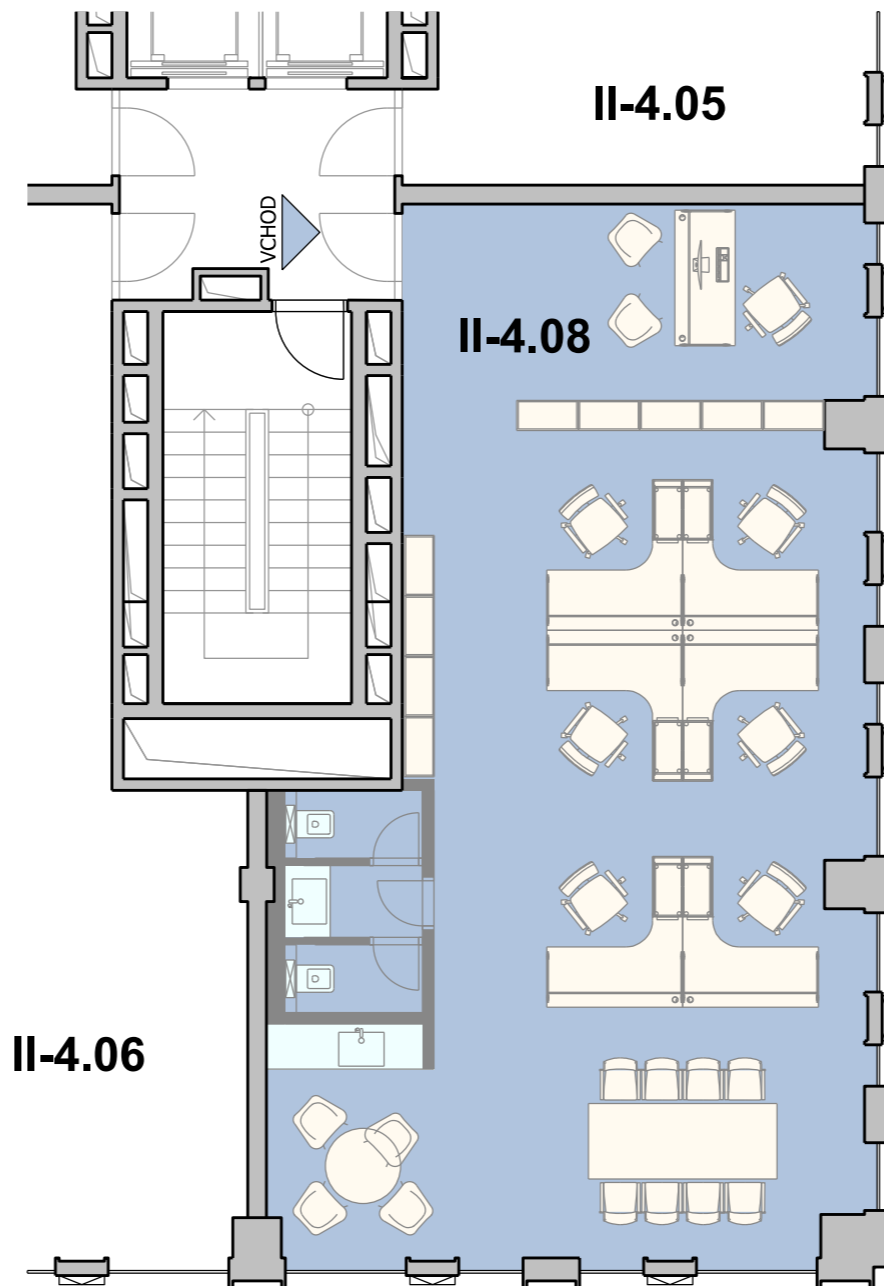

DUETT II.

PÔDORYS 4.NP
KANCELÁRSKE PRIESTORY - II-4.08

ZOZNAM MIESTNOSTI

Č.M.	ÚČEL MIESTNOSTI	PLOCHA m ²
II-4.08	KANCELÁRSKE PRIESTORY	97,80

PÔDORYS 4.NP

POZDĽŽNY REZ OBJEKTOM

DUETT

DUETT II.

PÔDORYS 4.NP
KANCELÁRSKE PRIESTORY - II-4.08,
KANCELÁRIE

ZOZNAM MIESTNOSTI

Č.M.	ÚČEL MIESTNOSTI	PLOCHA m ²
II-4.08	KANCELÁRSKE PRIESTORY	97,80

PÔDORYS 4.NP

POZDĽŔNY REZ OBJEKTOM

DUETT I.

DUETT II.

- 11.NP
- 10.NP
- 9.NP
- 8.NP
- 7.NP
- 6.NP
- 5.NP
- 4.NP
- 3.NP
- 2.NP
- 1.NP
- 1.PP
- 2.PP

DUETT

DUETT II.

PÔDORYS 4.NP
KANCELÁRSKE PRIESTORY - II-4.08,
OPEN SPACE

ZOZNAM MIESTNOSTI

Č.M.	ÚČEL MIESTNOSTI	PLOCHA m ²
II-4.08	KANCELÁRSKE PRIESTORY	97,80

PÔDORYS 4.NP

POZDĽŔNY REZ OBJEKTOM

DUETT I.