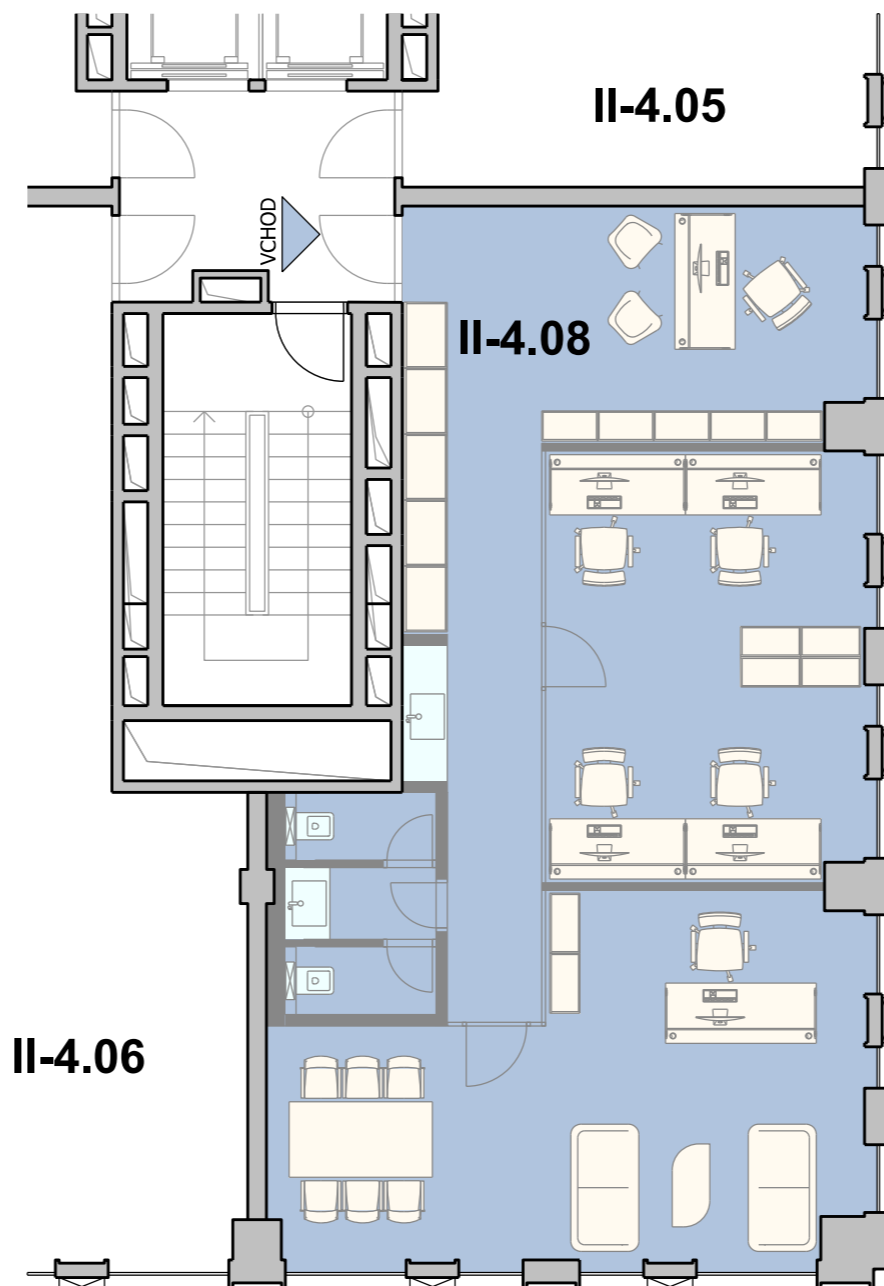

DUETT II.

PÔDORYS 4.NP
KANCELÁRSKE PRIESTORY - II-4.08

ZOZNAM MIESTNOSTI

Č.M.	ÚČEL MIESTNOSTI	PLOCHA m ²
II-4.08	KANCELÁRSKE PRIESTORY	97,80

PÔDORYS 4.NP

POZDĽŽNY REZ OBJEKTOM

DUETT

DUETT II.

PÔDORYS 4.NP
KANCELÁRSKE PRIESTORY - II-4.08,
KANCELÁRIE

ZOZNAM MIESTNOSTI

Č.M.	ÚČEL MIESTNOSTI	PLOCHA m ²
II-4.08	KANCELÁRSKE PRIESTORY	97,80

PÔDORYS 4.NP

POZDĽŔNY REZ OBJEKTOM

DUETT I.

DUETT II.

- 11.NP
- 10.NP
- 9.NP
- 8.NP
- 7.NP
- 6.NP
- 5.NP
- 4.NP
- 3.NP
- 2.NP
- 1.NP
- 1.PP
- 2.PP

DUETT

DUETT II.

PÔDORYS 4.NP
KANCELÁRSKE PRIESTORY - II-4.08,
OPEN SPACE

ZOZNAM MIESTNOSTI

Č.M.	ÚČEL MIESTNOSTI	PLOCHA m ²
II-4.08	KANCELÁRSKE PRIESTORY	97,80

PÔDORYS 4.NP

POZDĽŔNY REZ OBJEKTOM

DUETT I.