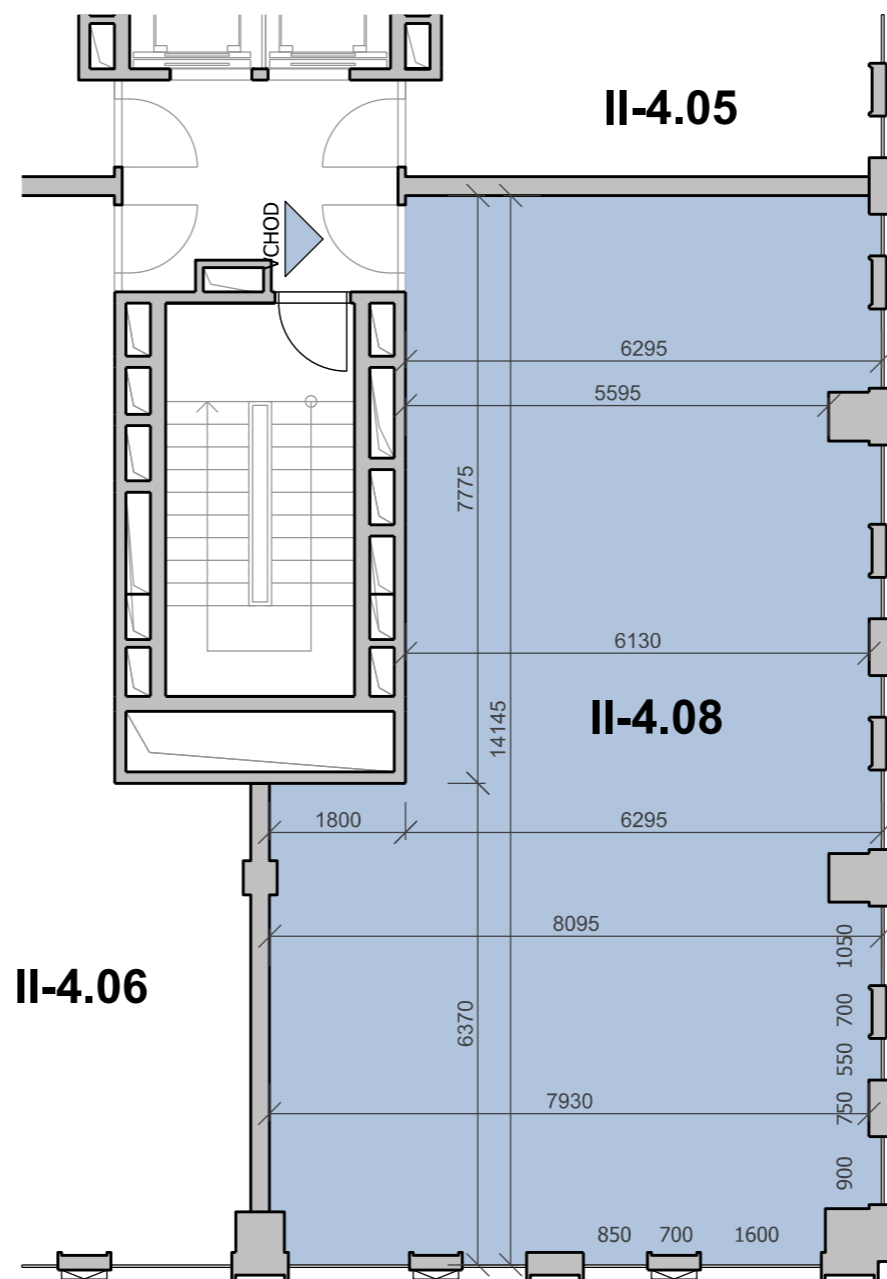

DUETT II.

PÔDORYS 4.NP
KANCELÁRSKE PRIESTORY - II-4.08

ZOZNAM MIESTNOSTI

Č.M.	ÚČEL MIESTNOSTI	PLOCHA m ²
II-4.08	KANCELÁRSKE PRIESTORY	97,80

PÔDORYS 4.NP

POZDĽŽNY REZ OBJEKTOM

DUETT

DUETT II.

PÔDORYS 4.NP
KANCELÁRSKE PRIESTORY - II-4.08,
KANCELÁRIE

ZOZNAM MIESTNOSTI

Č.M.	ÚČEL MIESTNOSTI	PLOCHA m ²
II-4.08	KANCELÁRSKE PRIESTORY	97,80

PÔDORYS 4.NP

POZDĽŔNY REZ OBJEKTOM

DUETT I.

DUETT II.

- 11.NP
- 10.NP
- 9.NP
- 8.NP
- 7.NP
- 6.NP
- 5.NP
- 4.NP
- 3.NP
- 2.NP
- 1.NP
- 1.PP
- 2.PP

DUETT

DUETT II.

PÔDORYS 4.NP
KANCELÁRSKE PRIESTORY - II-4.08,
OPEN SPACE

ZOZNAM MIESTNOSTI

Č.M.	ÚČEL MIESTNOSTI	PLOCHA m ²
II-4.08	KANCELÁRSKE PRIESTORY	97,80

PÔDORYS 4.NP

POZDĽŔNY REZ OBJEKTOM

DUETT I.