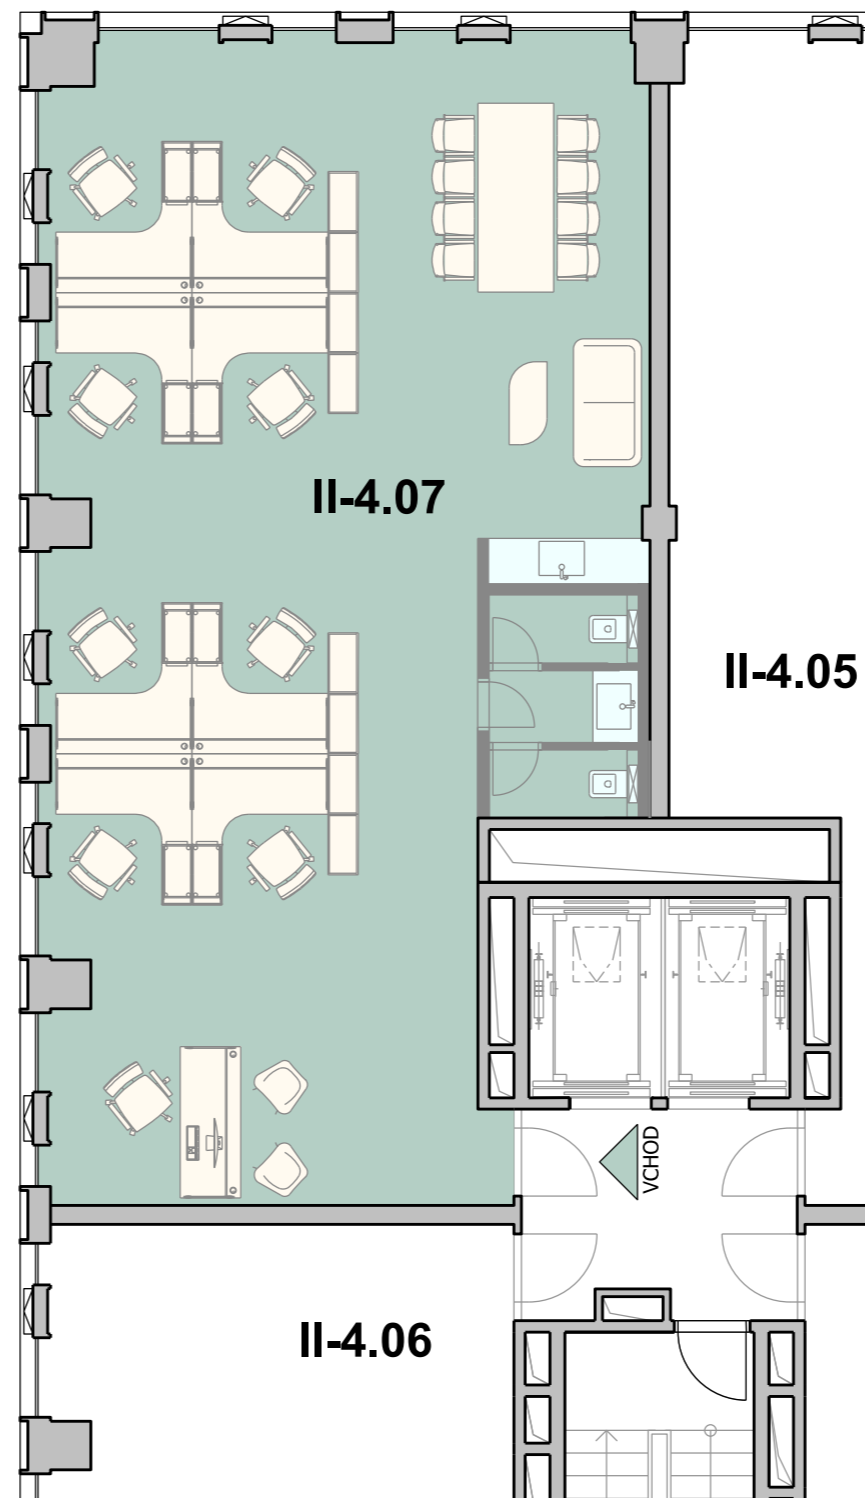

DUETT II.

PÔDORYS 4.NP
KANCELÁRSKE PRIESTORY - II-4.07

ZOZNAM MIESTNOSTI

Č.M.	ÚČEL MIESTNOSTI	PLOCHA m ²
II-4.07	KANCELÁRSKE PRIESTORY	112,00

PÔDORYS 4.NP

POZDĽŔNY REZ OBJEKTOM
DUETT I. DUETT II.

- 11.NP
- 10.NP
- 9.NP
- 8.NP
- 7.NP
- 6.NP
- 5.NP
- 4.NP
- 3.NP
- 2.NP
- 1.NP
- 1.PP
- 2.PP

DUETT

DUETT II.

PÔDORYS 4.NP
KANCELÁRSKE PRIESTORY - II-4.07,
KANCELÁRIE

ZOZNAM MIESTNOSTI

Č.M.	ÚČEL MIESTNOSTI	PLOCHA m ²
II-4.07	KANCELÁRSKE PRIESTORY	112,00

PÔDORYS 4.NP

POZDĽŔNY REZ OBJEKTOM

DUETT I.

DUETT II.

11.NP
10.NP
9.NP
8.NP
7.NP
6.NP
5.NP
4.NP
3.NP
2.NP
1.NP
1.PP
2.PP

DUETT

DUETT II.

PÔDORYS 4.NP
KANCELÁRSKE PRIESTORY - II-4.07,
OPEN SPACE

ZOZNAM MIESTNOSTI

Č.M.	ÚČEL MIESTNOSTI	PLOCHA m ²
II-4.07	KANCELÁRSKE PRIESTORY	112,00