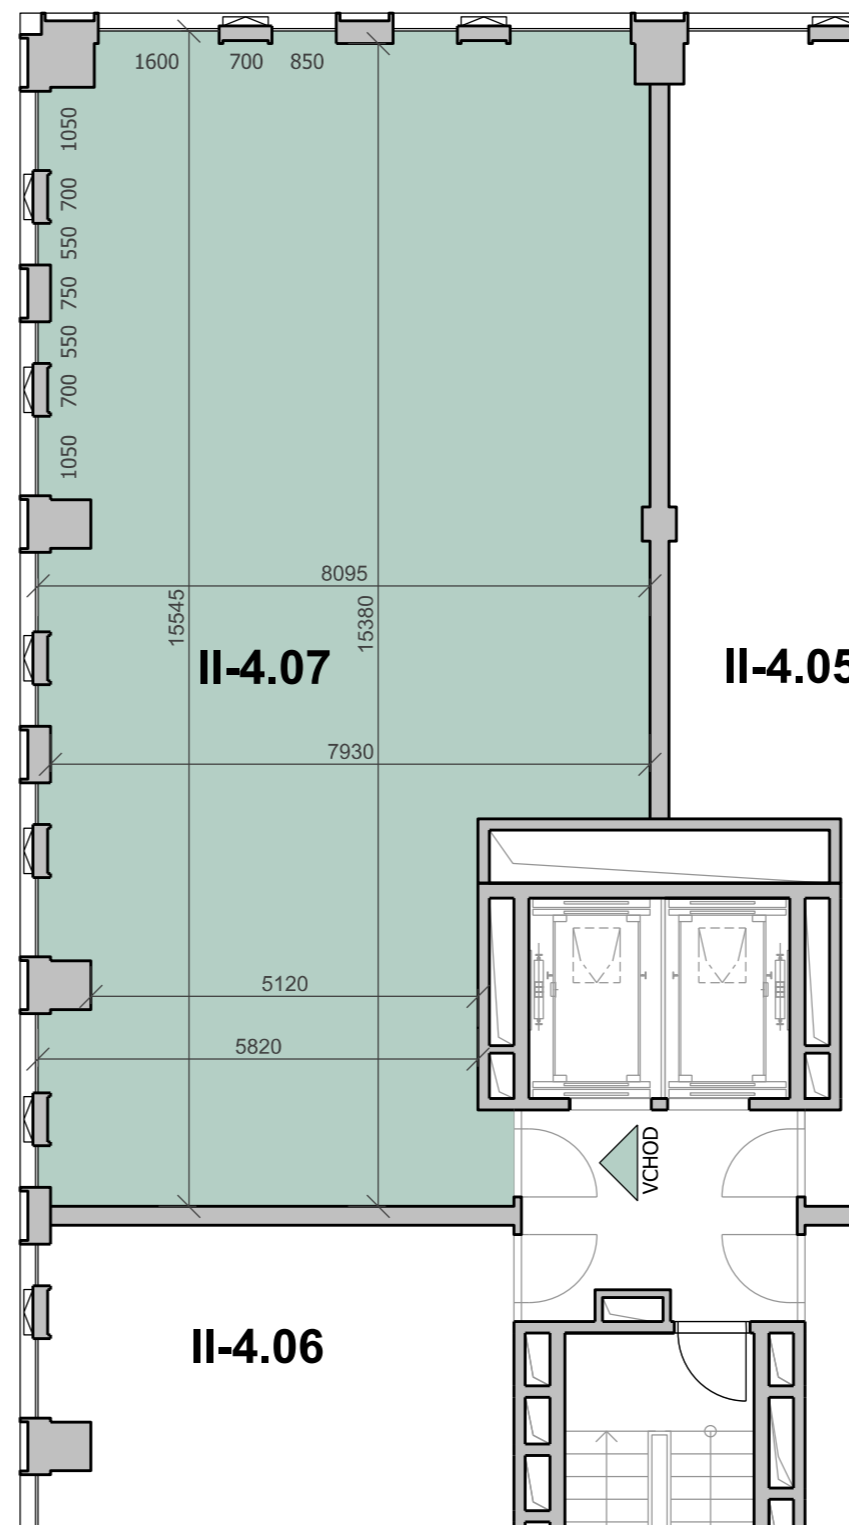

DUETT II.

PÔDORYS 4.NP
KANCELÁRSKE PRIESTORY - II-4.07

ZOZNAM MIESTNOSTI

Č.M.	ÚČEL MIESTNOSTI	PLOCHA m ²
II-4.07	KANCELÁRSKE PRIESTORY	112,00

PÔDORYS 4.NP

POZDĽŔNY REZ OBJEKTOM
DUETT I. DUETT II.

- 11.NP
- 10.NP
- 9.NP
- 8.NP
- 7.NP
- 6.NP
- 5.NP
- 4.NP
- 3.NP
- 2.NP
- 1.NP
- 1.PP
- 2.PP

DUETT

DUETT II.

PÔDORYS 4.NP
KANCELÁRSKE PRIESTORY - II-4.07,
KANCELÁRIE

ZOZNAM MIESTNOSTI

Č.M.	ÚČEL MIESTNOSTI	PLOCHA m ²
II-4.07	KANCELÁRSKE PRIESTORY	112,00

PÔDORYS 4.NP

POZDĽŔNY REZ OBJEKTOM

DUETT I.

DUETT II.

11.NP
10.NP
9.NP
8.NP
7.NP
6.NP
5.NP
4.NP
3.NP
2.NP
1.NP
1.PP
2.PP

DUETT

DUETT II.

PÔDORYS 4.NP
KANCELÁRSKE PRIESTORY - II-4.07,
OPEN SPACE

ZOZNAM MIESTNOSTI

Č.M.	ÚČEL MIESTNOSTI	PLOCHA m ²
II-4.07	KANCELÁRSKE PRIESTORY	112,00