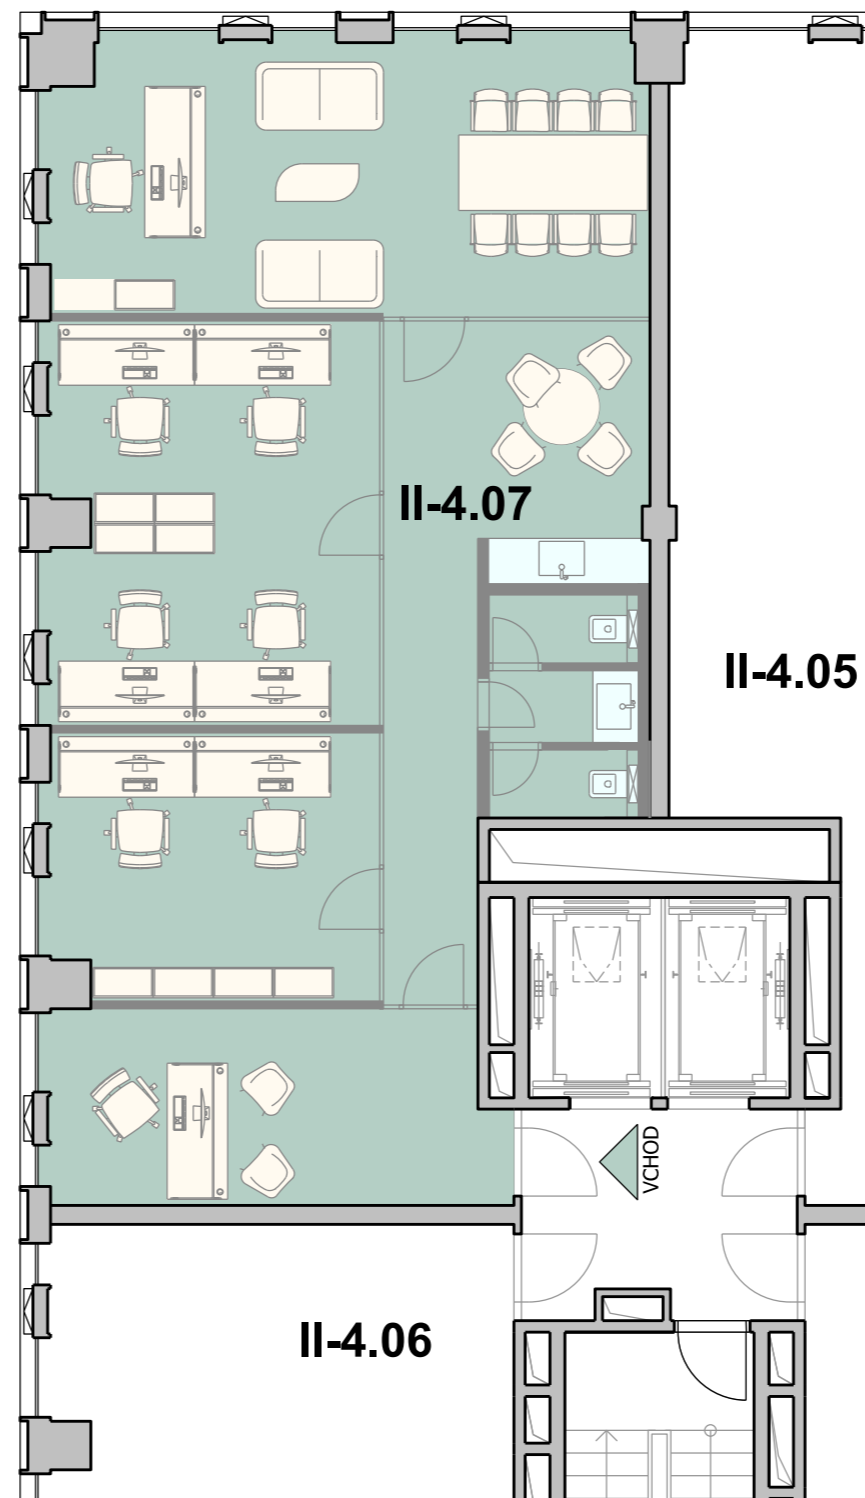

DUETT II.

PÔDORYS 4.NP
KANCELÁRSKE PRIESTORY - II-4.07

ZOZNAM MIESTNOSTI

Č.M.	ÚČEL MIESTNOSTI	PLOCHA m ²
II-4.07	KANCELÁRSKE PRIESTORY	112,00

PÔDORYS 4.NP

POZDĽŔNY REZ OBJEKTOM
DUETT I. DUETT II.

- 11.NP
- 10.NP
- 9.NP
- 8.NP
- 7.NP
- 6.NP
- 5.NP
- 4.NP
- 3.NP
- 2.NP
- 1.NP
- 1.PP
- 2.PP

DUETT

DUETT II.

PÔDORYS 4.NP
KANCELÁRSKE PRIESTORY - II-4.07,
KANCELÁRIE

ZOZNAM MIESTNOSTI

Č.M.	ÚČEL MIESTNOSTI	PLOCHA m ²
II-4.07	KANCELÁRSKE PRIESTORY	112,00

PÔDORYS 4.NP

POZDĽŔNY REZ OBJEKTOM

DUETT I.

DUETT II.

11.NP
10.NP
9.NP
8.NP
7.NP
6.NP
5.NP
4.NP
3.NP
2.NP
1.NP
1.PP
2.PP

DUETT

DUETT II.

PÔDORYS 4.NP
KANCELÁRSKE PRIESTORY - II-4.07,
OPEN SPACE

ZOZNAM MIESTNOSTI

Č.M.	ÚČEL MIESTNOSTI	PLOCHA m ²
II-4.07	KANCELÁRSKE PRIESTORY	112,00