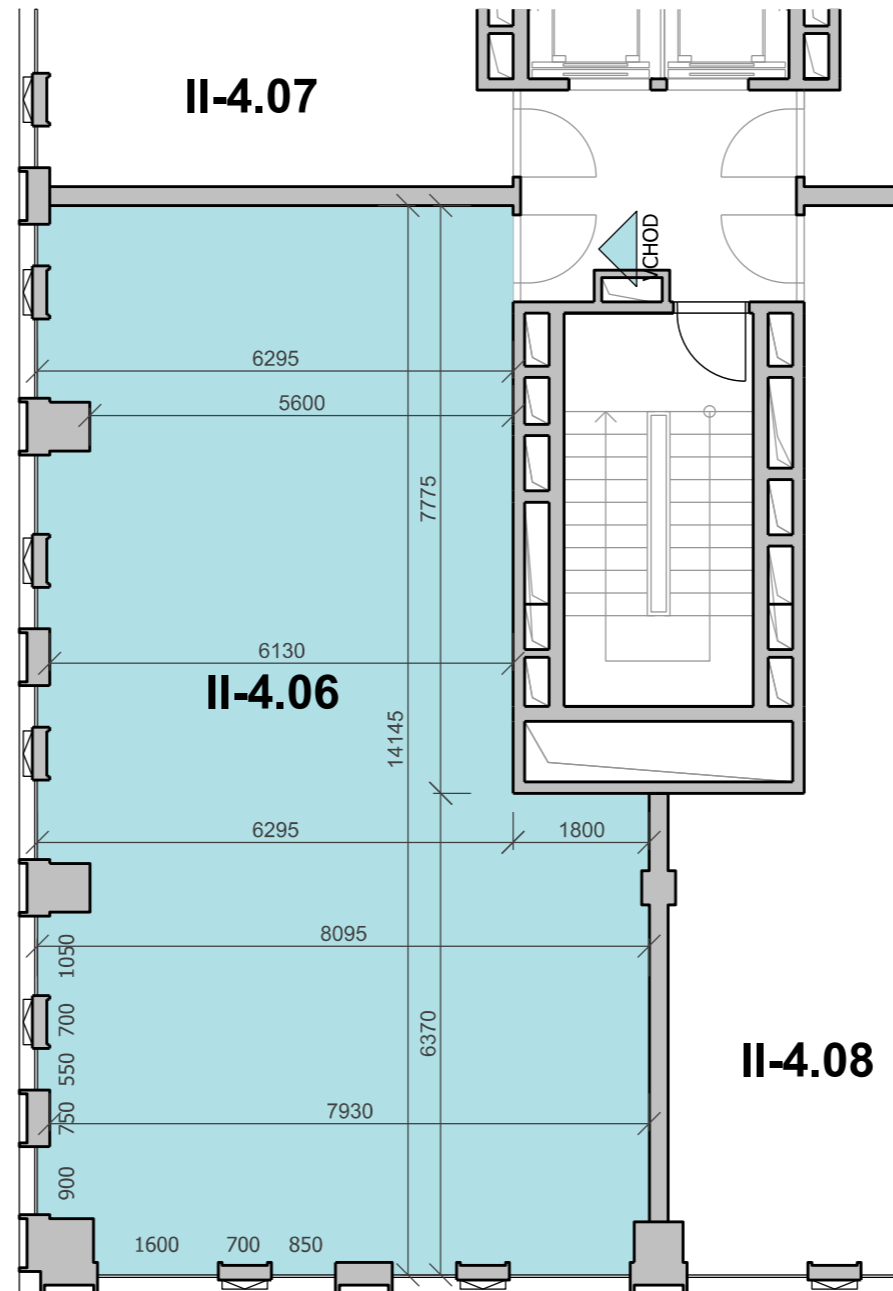

# DUETT II.

PÔDORYS 4.NP  
KANCELÁRSKE PRIESTORY - II-4.06

## ZOZNAM MIESTNOSTI

Č.M.	ÚČEL MIESTNOSTI	PLOCHA m <sup>2</sup>
II-4.06	KANCELÁRSKE PRIESTORY	97,80

PÔDORYS 4.NP

POZDĽŔNY REZ OBJEKTOM

# DUETT II.

PÔDORYS 4.NP  
KANCELÁRSKE PRIESTORY - II-4.06,  
OPEN SPACE