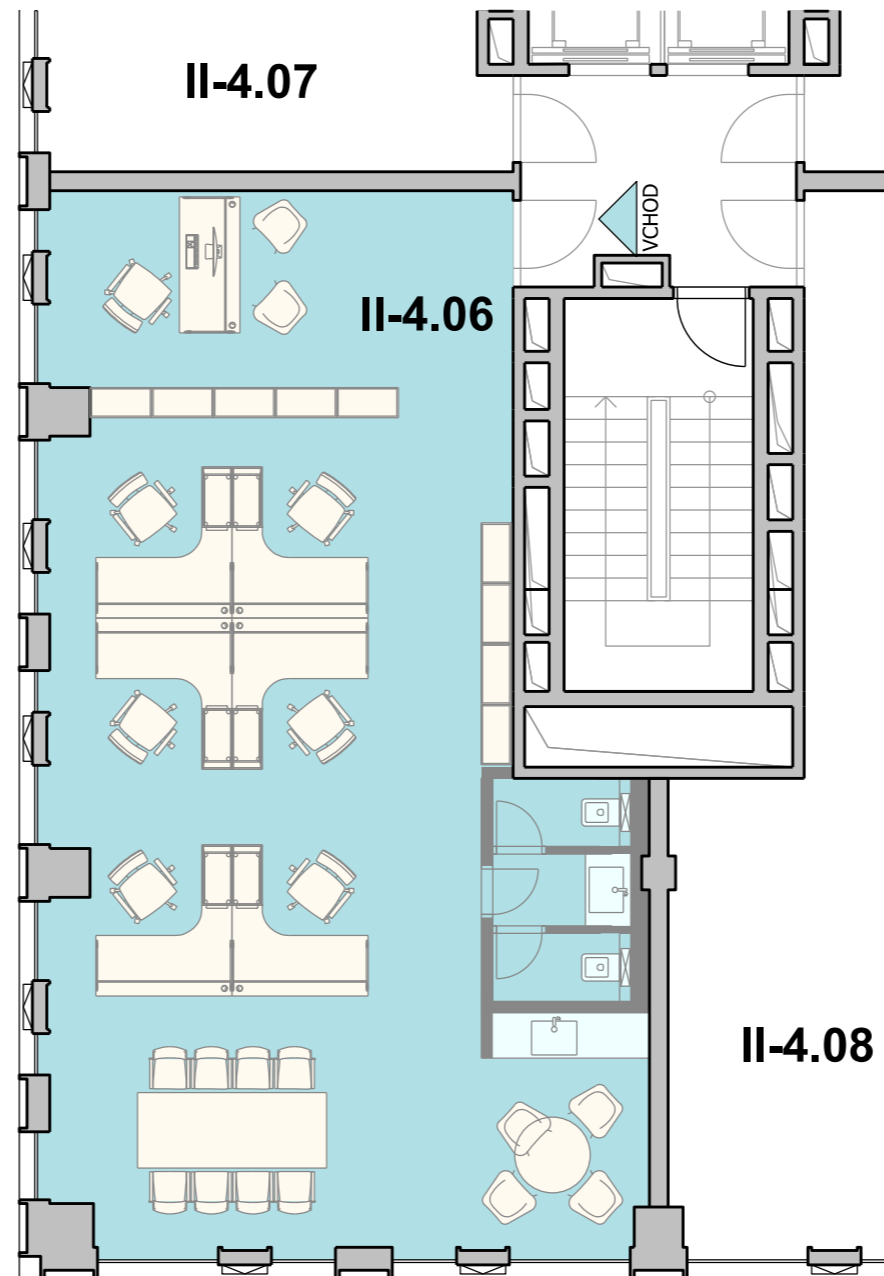

DUETT II.

PÔDORYS 4.NP
KANCELÁRSKE PRIESTORY - II-4.06,
OPEN SPACE

ZOZNAM MIESTNOSTI

Č.M.	ÚČEL MIESTNOSTI	PLOCHA m²
II-4.06	KANCELÁRSKE PRIESTORY	97,80