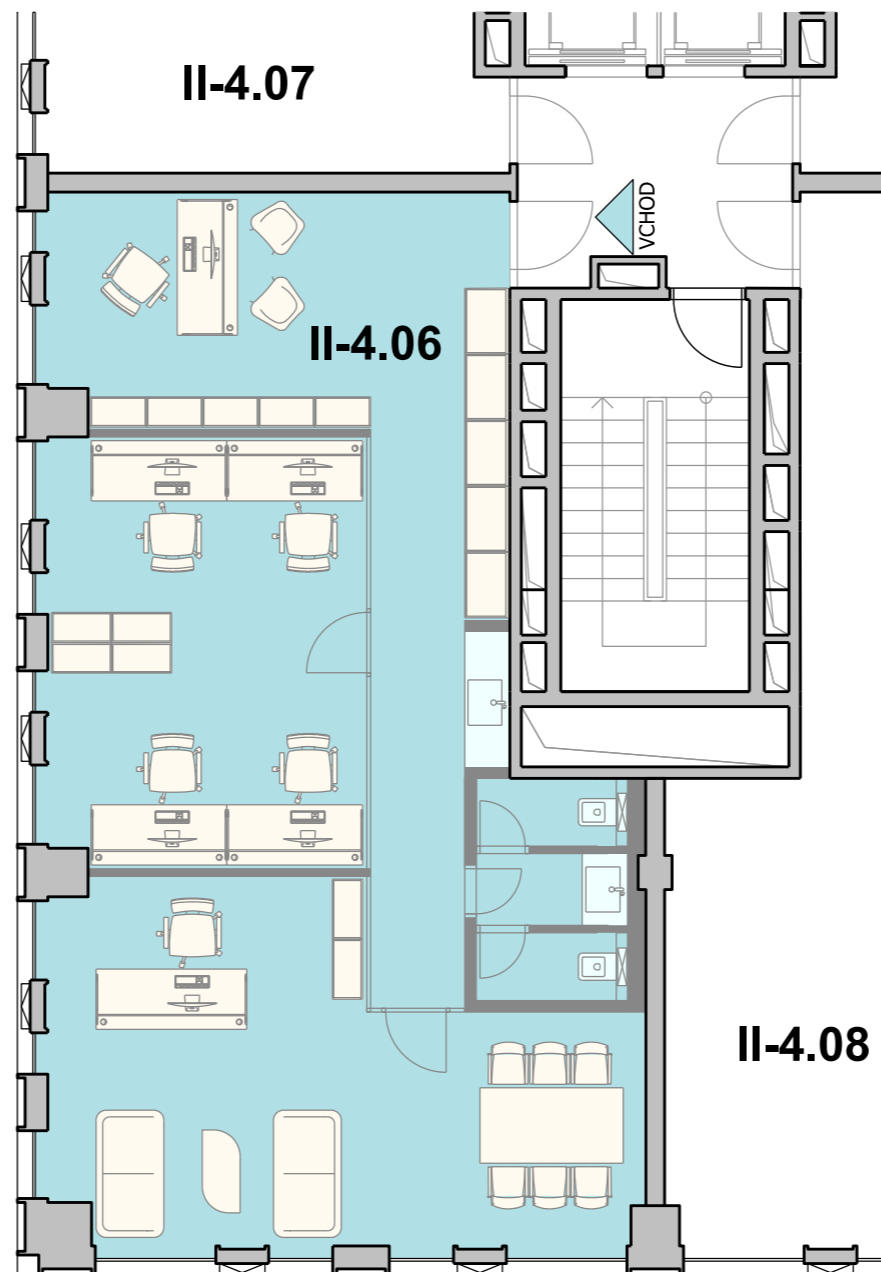

DUETT II.

PÔDORYS 4.NP
KANCELÁRSKE PRIESTORY - II-4.06,
KANCELÁRIE

ZOZNAM MIESTNOSTI

Č.M.	ÚČEL MIESTNOSTI	PLOCHA m²
II-4.06	KANCELÁRSKE PRIESTORY	97,80