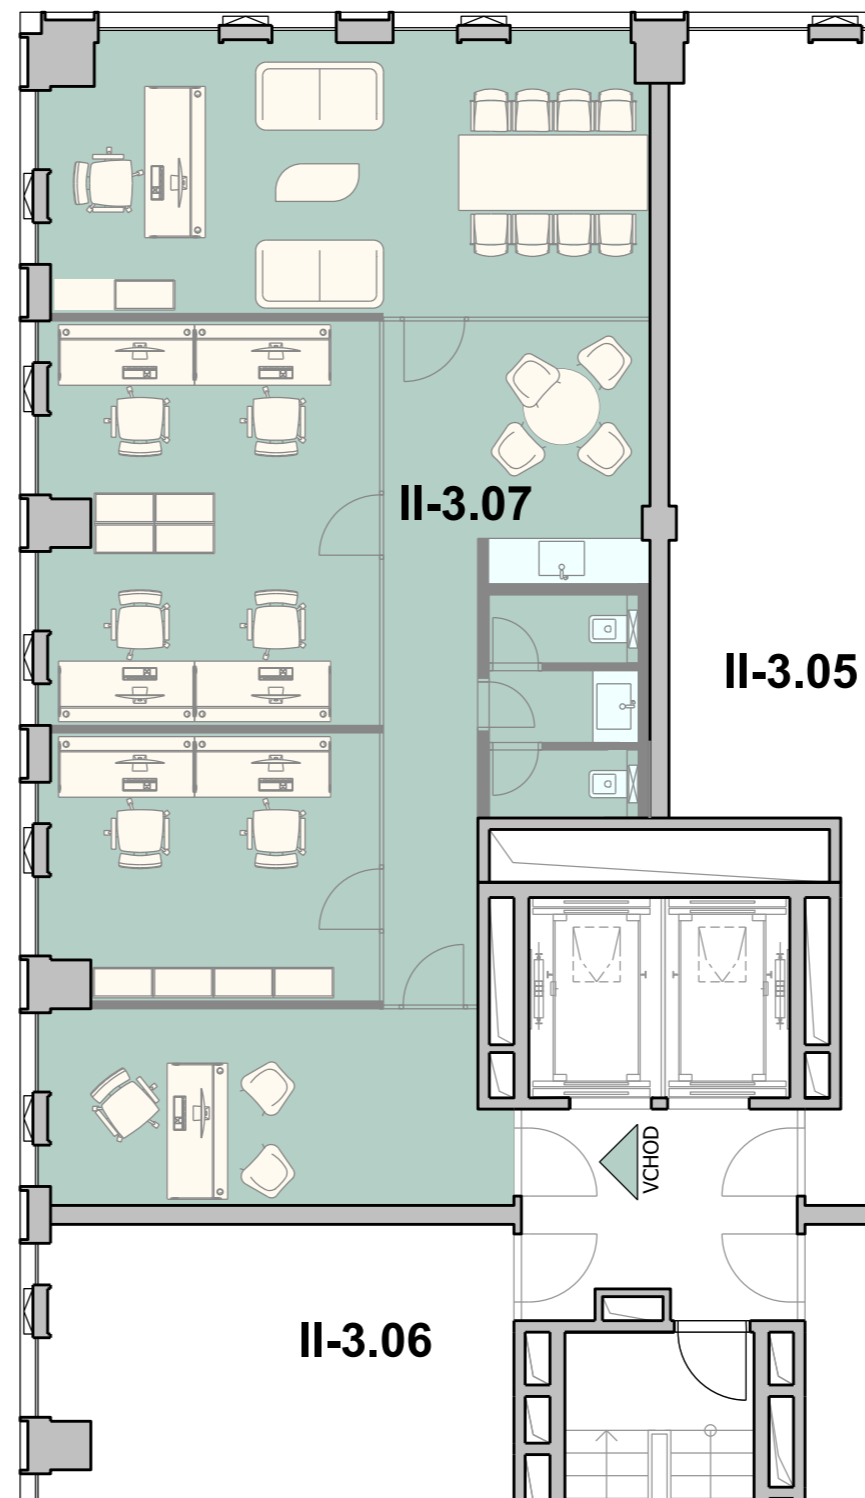

DUETT II.

PÔDORYS 3.NP KANCELÁRSKE PRIESTORY - II-3.07

ZOZNAM MIESTNOSTI

Č.M.	ÚČEL MIESTNOSTI	PLOCHA m ²
II-3.07	KANCELÁRSKE PRIESTORY	112,00

PÔDORYS 3.NP

POZDĹŽNY REZ OBJEKTOM

DUETT I.

DUETT II.

- 11.NP
- 10.NP
- 9.NP
- 8.NP
- 7.NP
- 6.NP
- 5.NP
- 4.NP
- 3.NP
- 2.NP
- 1.NP
- 1.PP
- 2.PP

DUETT

DUETT II.

PÔDORYS 3.NP
KANCELÁRSKE PRIESTORY - II-3.07,
KANCELÁRIE

ZOZNAM MIESTNOSTI

Č.M.	ÚČEL MIESTNOSTI	PLOCHA m ²
II-3.07	KANCELÁRSKE PRIESTORY	112,00

PÔDORYS 3.NP

POZDĽŔNY REZ OBJEKTOM

DUETT I.

DUETT II.

- 11.NP
- 10.NP
- 9.NP
- 8.NP
- 7.NP
- 6.NP
- 5.NP
- 4.NP
- 3.NP
- 2.NP
- 1.NP
- 1.PP
- 2.PP

DUETT

DUETT II.

PÔDORYS 3.NP
KANCELÁRSKE PRIESTORY - II-3.07,
OPEN SPACE