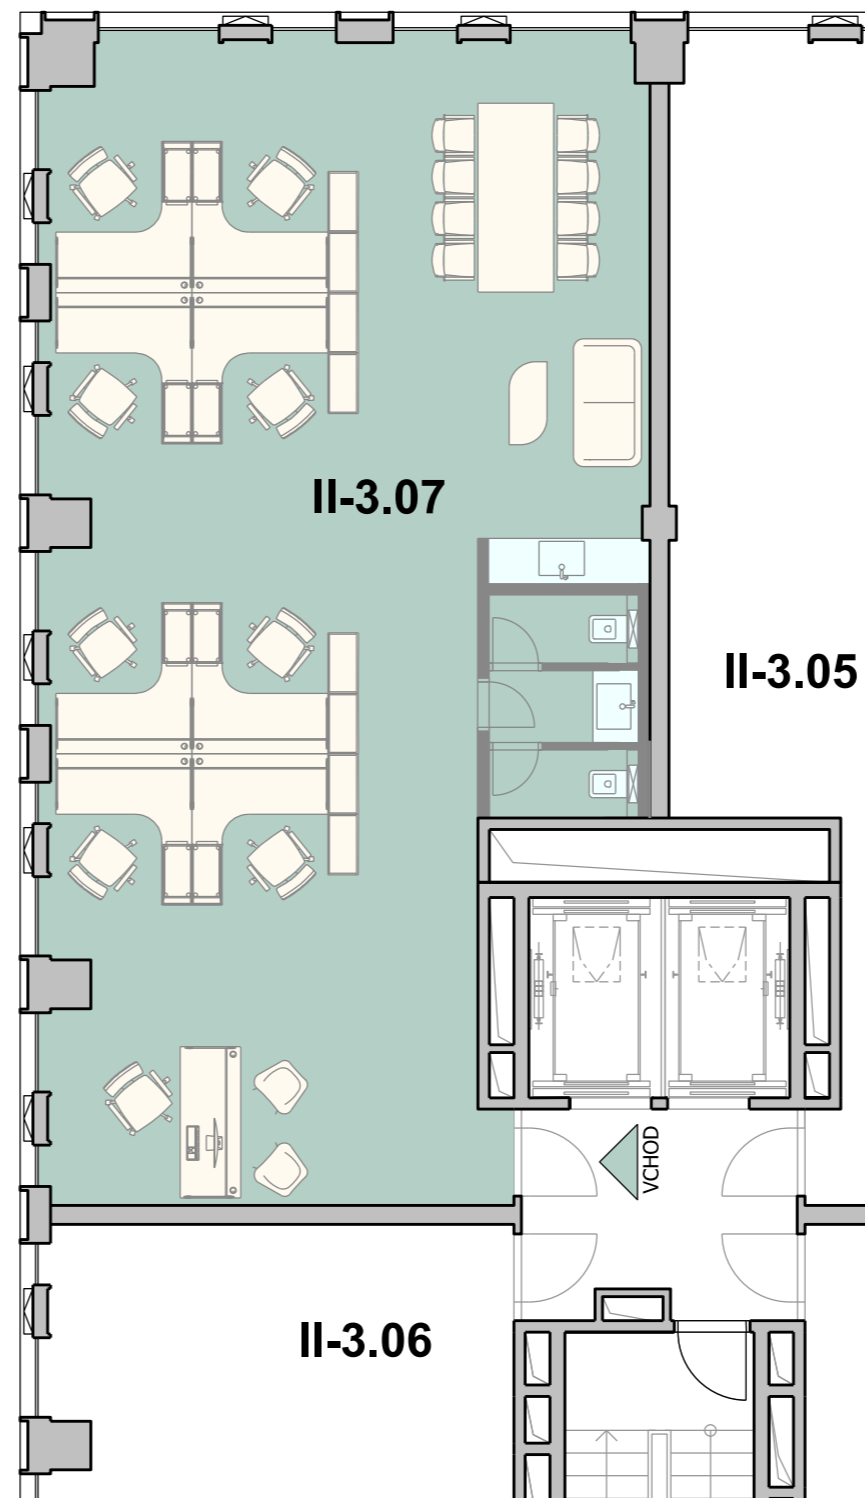

DUETT II.

PÔDORYS 3.NP KANCELÁRSKE PRIESTORY - II-3.07

ZOZNAM MIESTNOSTI

Č.M.	ÚČEL MIESTNOSTI	PLOCHA m ²
II-3.07	KANCELÁRSKE PRIESTORY	112,00

PÔDORYS 3.NP

POZDĹŽNY REZ OBJEKTOM

DUETT I.

DUETT II.

- 11.NP
- 10.NP
- 9.NP
- 8.NP
- 7.NP
- 6.NP
- 5.NP
- 4.NP
- 3.NP
- 2.NP
- 1.NP
- 1.PP
- 2.PP

DUETT

DUETT II.

PÔDORYS 3.NP
KANCELÁRSKE PRIESTORY - II-3.07,
KANCELÁRIE

ZOZNAM MIESTNOSTI

Č.M.	ÚČEL MIESTNOSTI	PLOCHA m ²
II-3.07	KANCELÁRSKE PRIESTORY	112,00

PÔDORYS 3.NP

POZDĽŔNY REZ OBJEKTOM

DUETT I.

DUETT II.

- 11.NP
- 10.NP
- 9.NP
- 8.NP
- 7.NP
- 6.NP
- 5.NP
- 4.NP
- 3.NP
- 2.NP
- 1.NP
- 1.PP
- 2.PP

DUETT

DUETT II.

PÔDORYS 3.NP
KANCELÁRSKE PRIESTORY - II-3.07,
OPEN SPACE

ZOZNAM MIESTNOSTI

Č.M.	ÚČEL MIESTNOSTI	PLOCHA m ²
II-3.07	KANCELÁRSKE PRIESTORY	112,00

PÔDORYS 3.NP

POZDĽŔNY REZ OBJEKTOM

DUETT I.

DUETT II.

- 11.NP
- 10.NP
- 9.NP
- 8.NP
- 7.NP
- 6.NP
- 5.NP
- 4.NP
- 3.NP
- 2.NP
- 1.NP
- 1.PP
- 2.PP