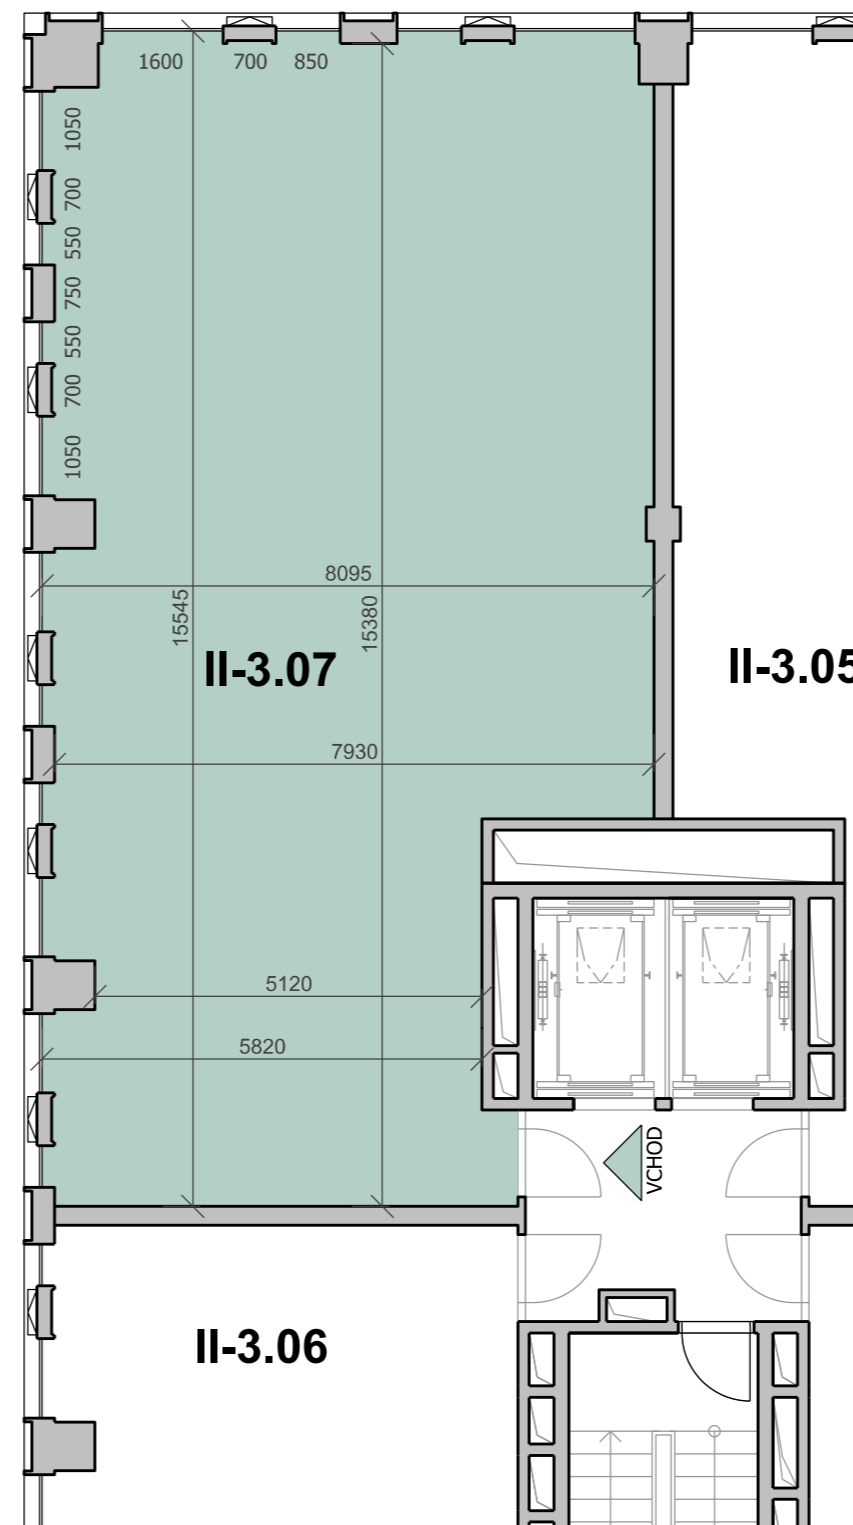

DUETT II.

PÔDORYS 3.NP KANCELÁRSKE PRIESTORY - II-3.07

ZOZNAM MIESTNOSTI

Č.M.	ÚČEL MIESTNOSTI	PLOCHA m ²
II-3.07	KANCELÁRSKE PRIESTORY	112,00

PÔDORYS 3.NP

POZDĹŽNY REZ OBJEKTOM

DUETT I.

DUETT II.

- 11.NP
- 10.NP
- 9.NP
- 8.NP
- 7.NP
- 6.NP
- 5.NP
- 4.NP
- 3.NP
- 2.NP
- 1.NP
- 1.PP
- 2.PP

DUETT

DUETT II.

PÔDORYS 3.NP
KANCELÁRSKE PRIESTORY - II-3.07,
KANCELÁRIE

ZOZNAM MIESTNOSTI

Č.M.	ÚČEL MIESTNOSTI	PLOCHA m ²
II-3.07	KANCELÁRSKE PRIESTORY	112,00

PÔDORYS 3.NP

POZDĽŔNY REZ OBJEKTOM

DUETT I.

DUETT II.

- 11.NP
- 10.NP
- 9.NP
- 8.NP
- 7.NP
- 6.NP
- 5.NP
- 4.NP
- 3.NP
- 2.NP
- 1.NP
- 1.PP
- 2.PP

DUETT

DUETT II.

PÔDORYS 3.NP
KANCELÁRSKE PRIESTORY - II-3.07,
OPEN SPACE