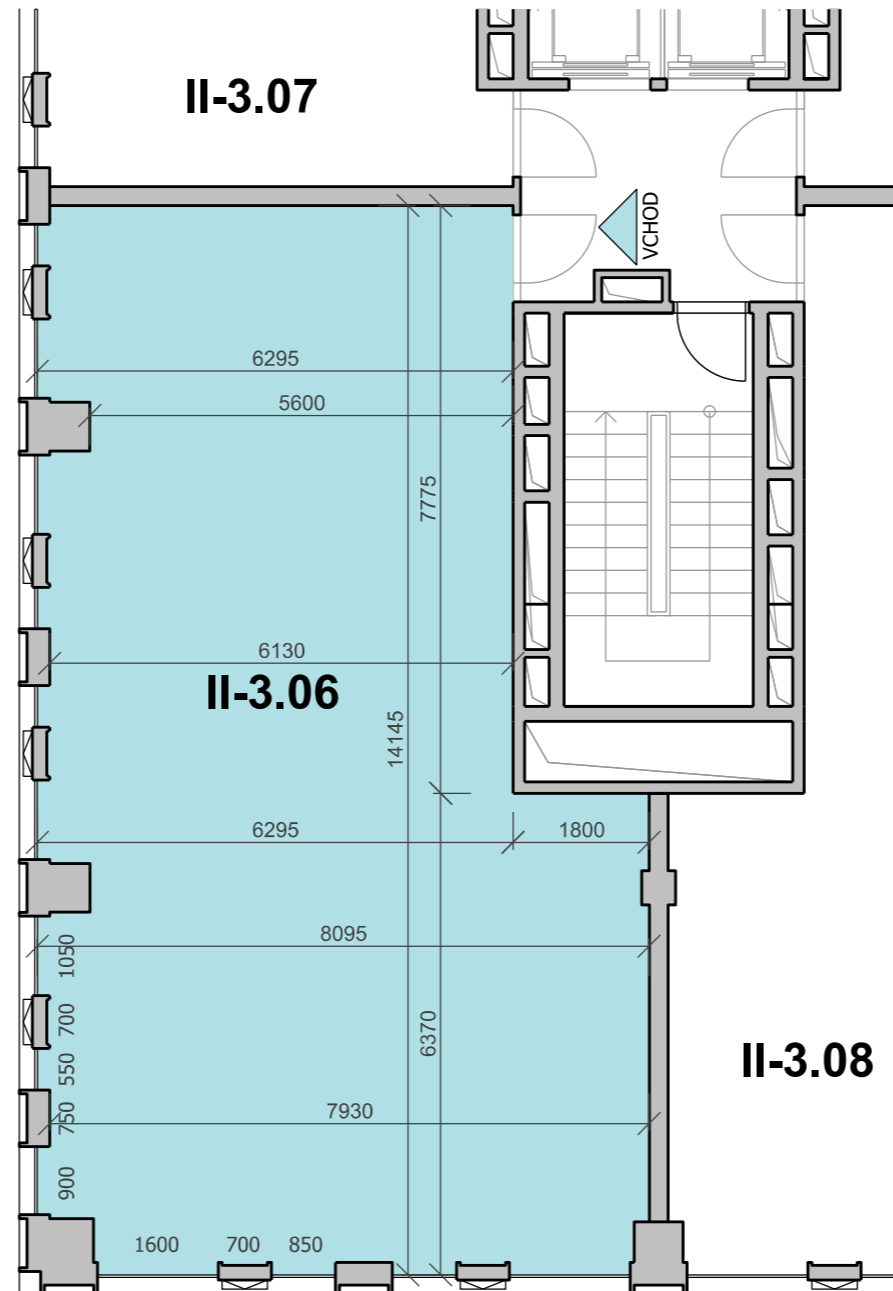

# DUETT II.

PÔDORYS 3.NP  
KANCELÁRSKE PRIESTORY - II-3.06

## ZOZNAM MIESTNOSTI

Č.M.	ÚČEL MIESTNOSTI	PLOCHA m <sup>2</sup>
II-3.06	KANCELÁRSKE PRIESTORY	97,80

PÔDORYS 3.NP

POZDĽŔNY REZ OBJEKTOM