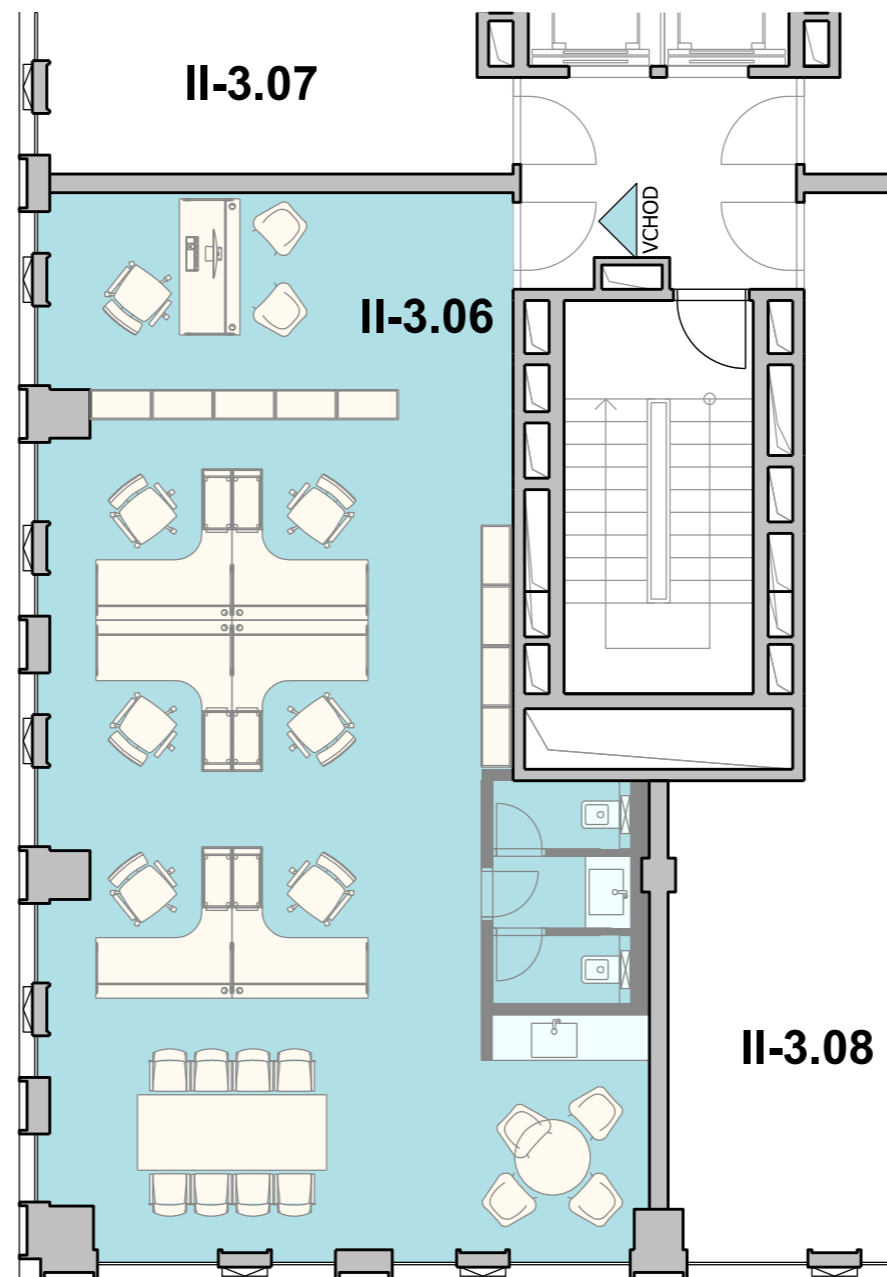

DUETT II.

PÔDORYS 3.NP
KANCELÁRSKE PRIESTORY - II-3.06,
OPEN SPACE

ZOZNAM MIESTNOSTI

Č.M.	ÚČEL MIESTNOSTI	PLOCHA m²
II-3.06	KANCELÁRSKE PRIESTORY	97,80